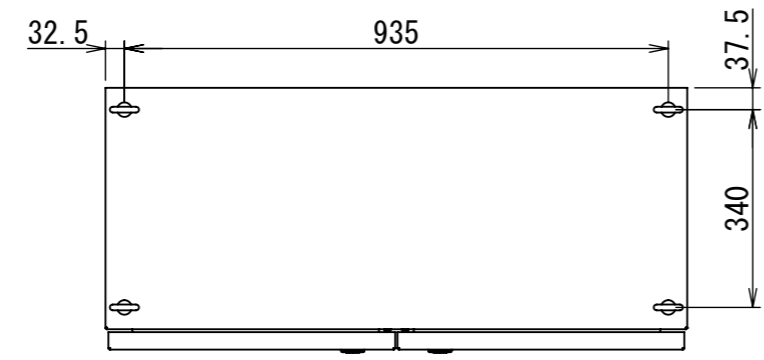

REV.	DESCRIPTION	DATE	APPL.
A	新規作成	21/10/27	

Note :
 材質 別途記載
 塗装 5Y7/1. 半ツヤ(標準色)

Designed by Yokogawa	Checked by -	Approved by - date -	Filename FEWP0000A00a	Date 21/10/27	Scale 1:13
エス・ディ・エス株式会社			自立制御盤/FE45-1015WP		
			FEWP0000A00	Edition A	Sheet 1/2