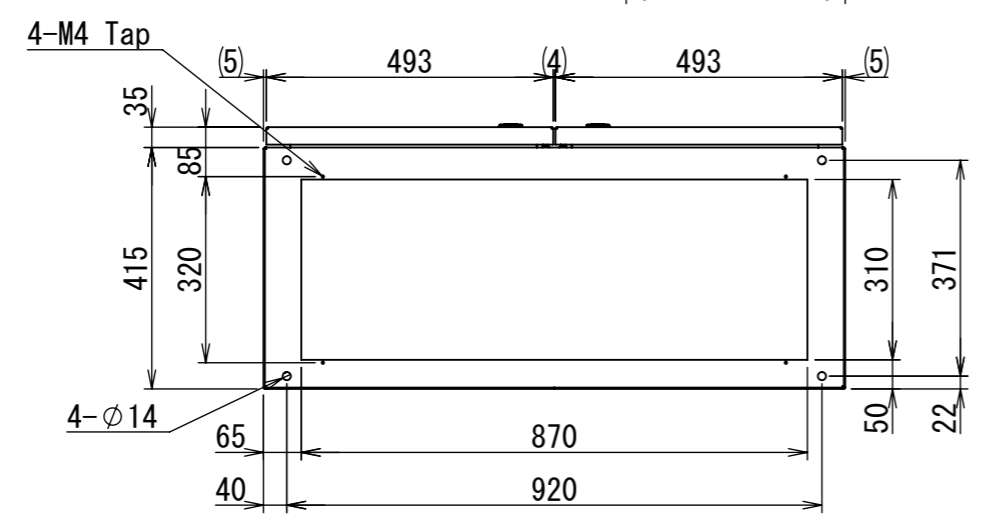

REV.	DESCRIPTION	DATE	APPL.
A	新規作成	21/10/27	

Note :
 材質 別途記載
 塗装 5Y7/1. 半ツヤ(標準色)

Designed by Yokogawa	Checked by -	Approved by - date -	Filename FEWP0000A00a	Date 21/10/27	Scale 1:13
エス・ディ・エス株式会社			自立制御盤/FE45-1015WP		
			FEWP0000A00	Edition A	Sheet 1/2