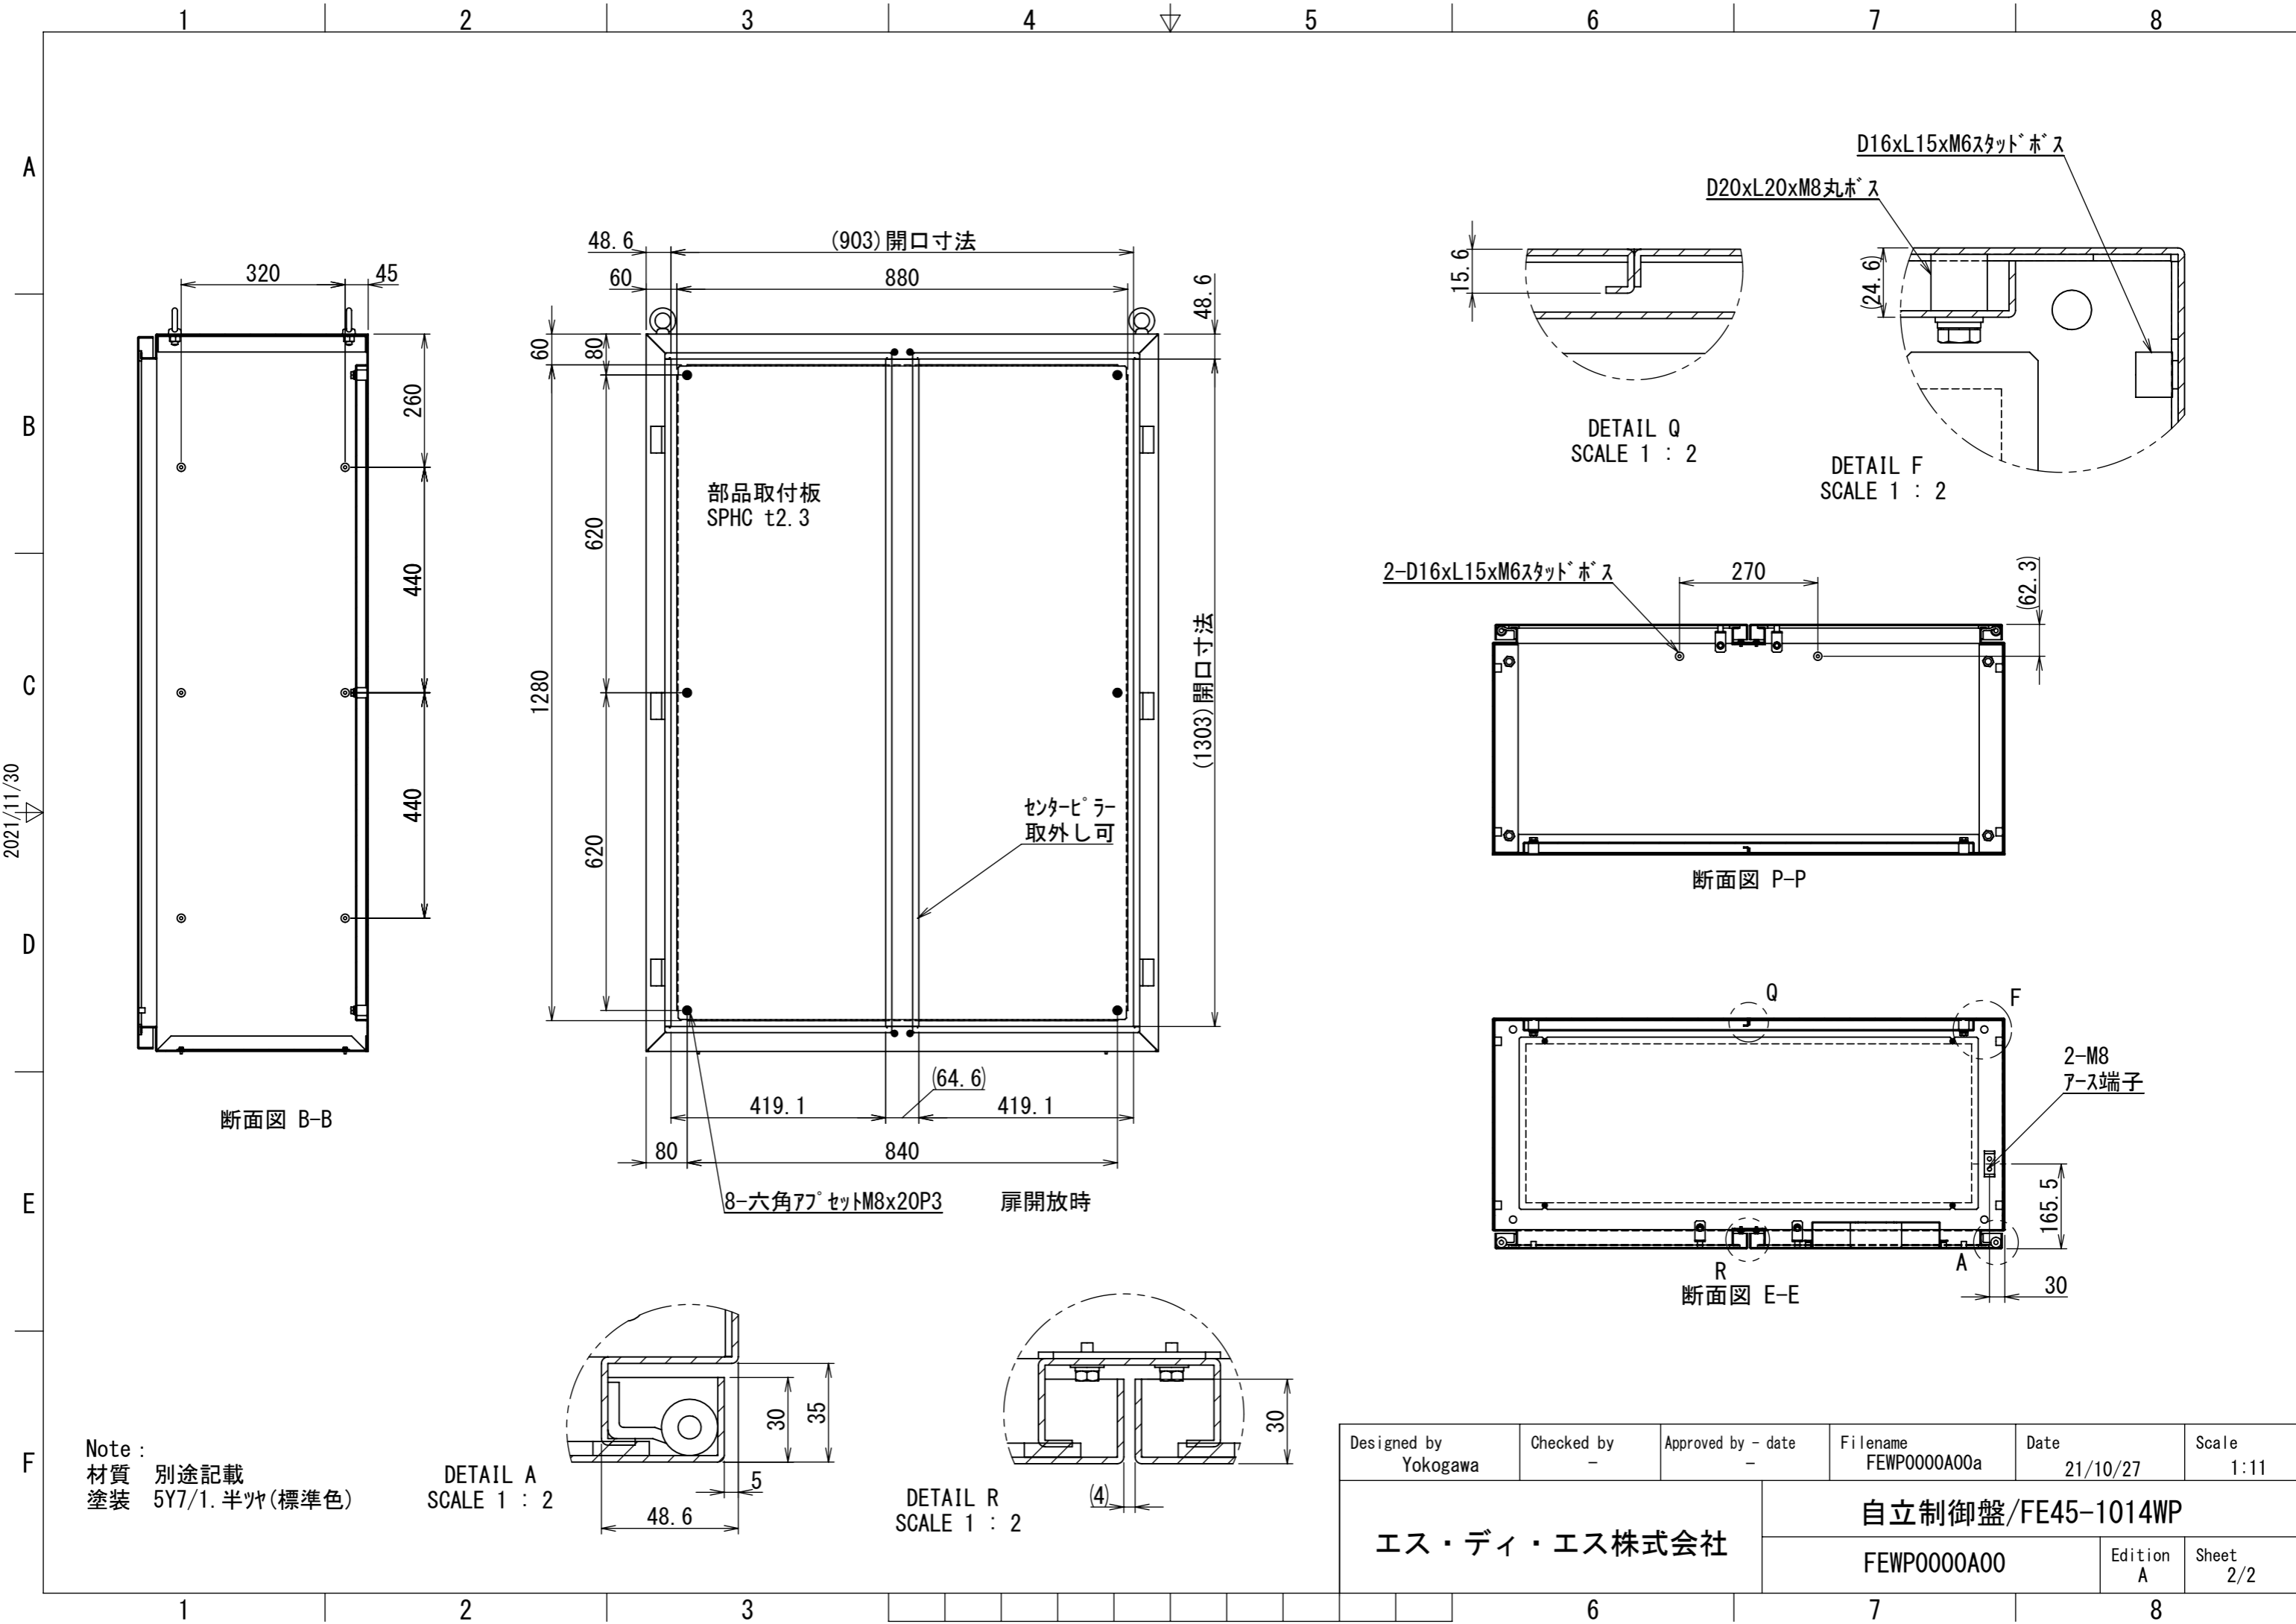

REV.	DESCRIPTION	DATE	APPL.
A	新規作成	21/10/27	

2021/11/30

Note :
 材質 別途記載
 塗装 5Y7/1. 半ツヤ(標準色)

Designed by Yokogawa	Checked by -	Approved by - date -	Filename FEWP0000A00a	Date 21/10/27	Scale 1:12
エス・ディ・エス株式会社			自立制御盤/FE45-1014WP		
			FEWP0000A00	Edition A	Sheet 1/2

2021/11/30

Note:
材質 別途記載
塗装 5Y7/1. 半ツヤ(標準色)

DETAIL A
SCALE 1:2

DETAIL R
SCALE 1:2

DETAIL Q
SCALE 1:2

DETAIL F
SCALE 1:2

断面図 P-P

断面図 E-E