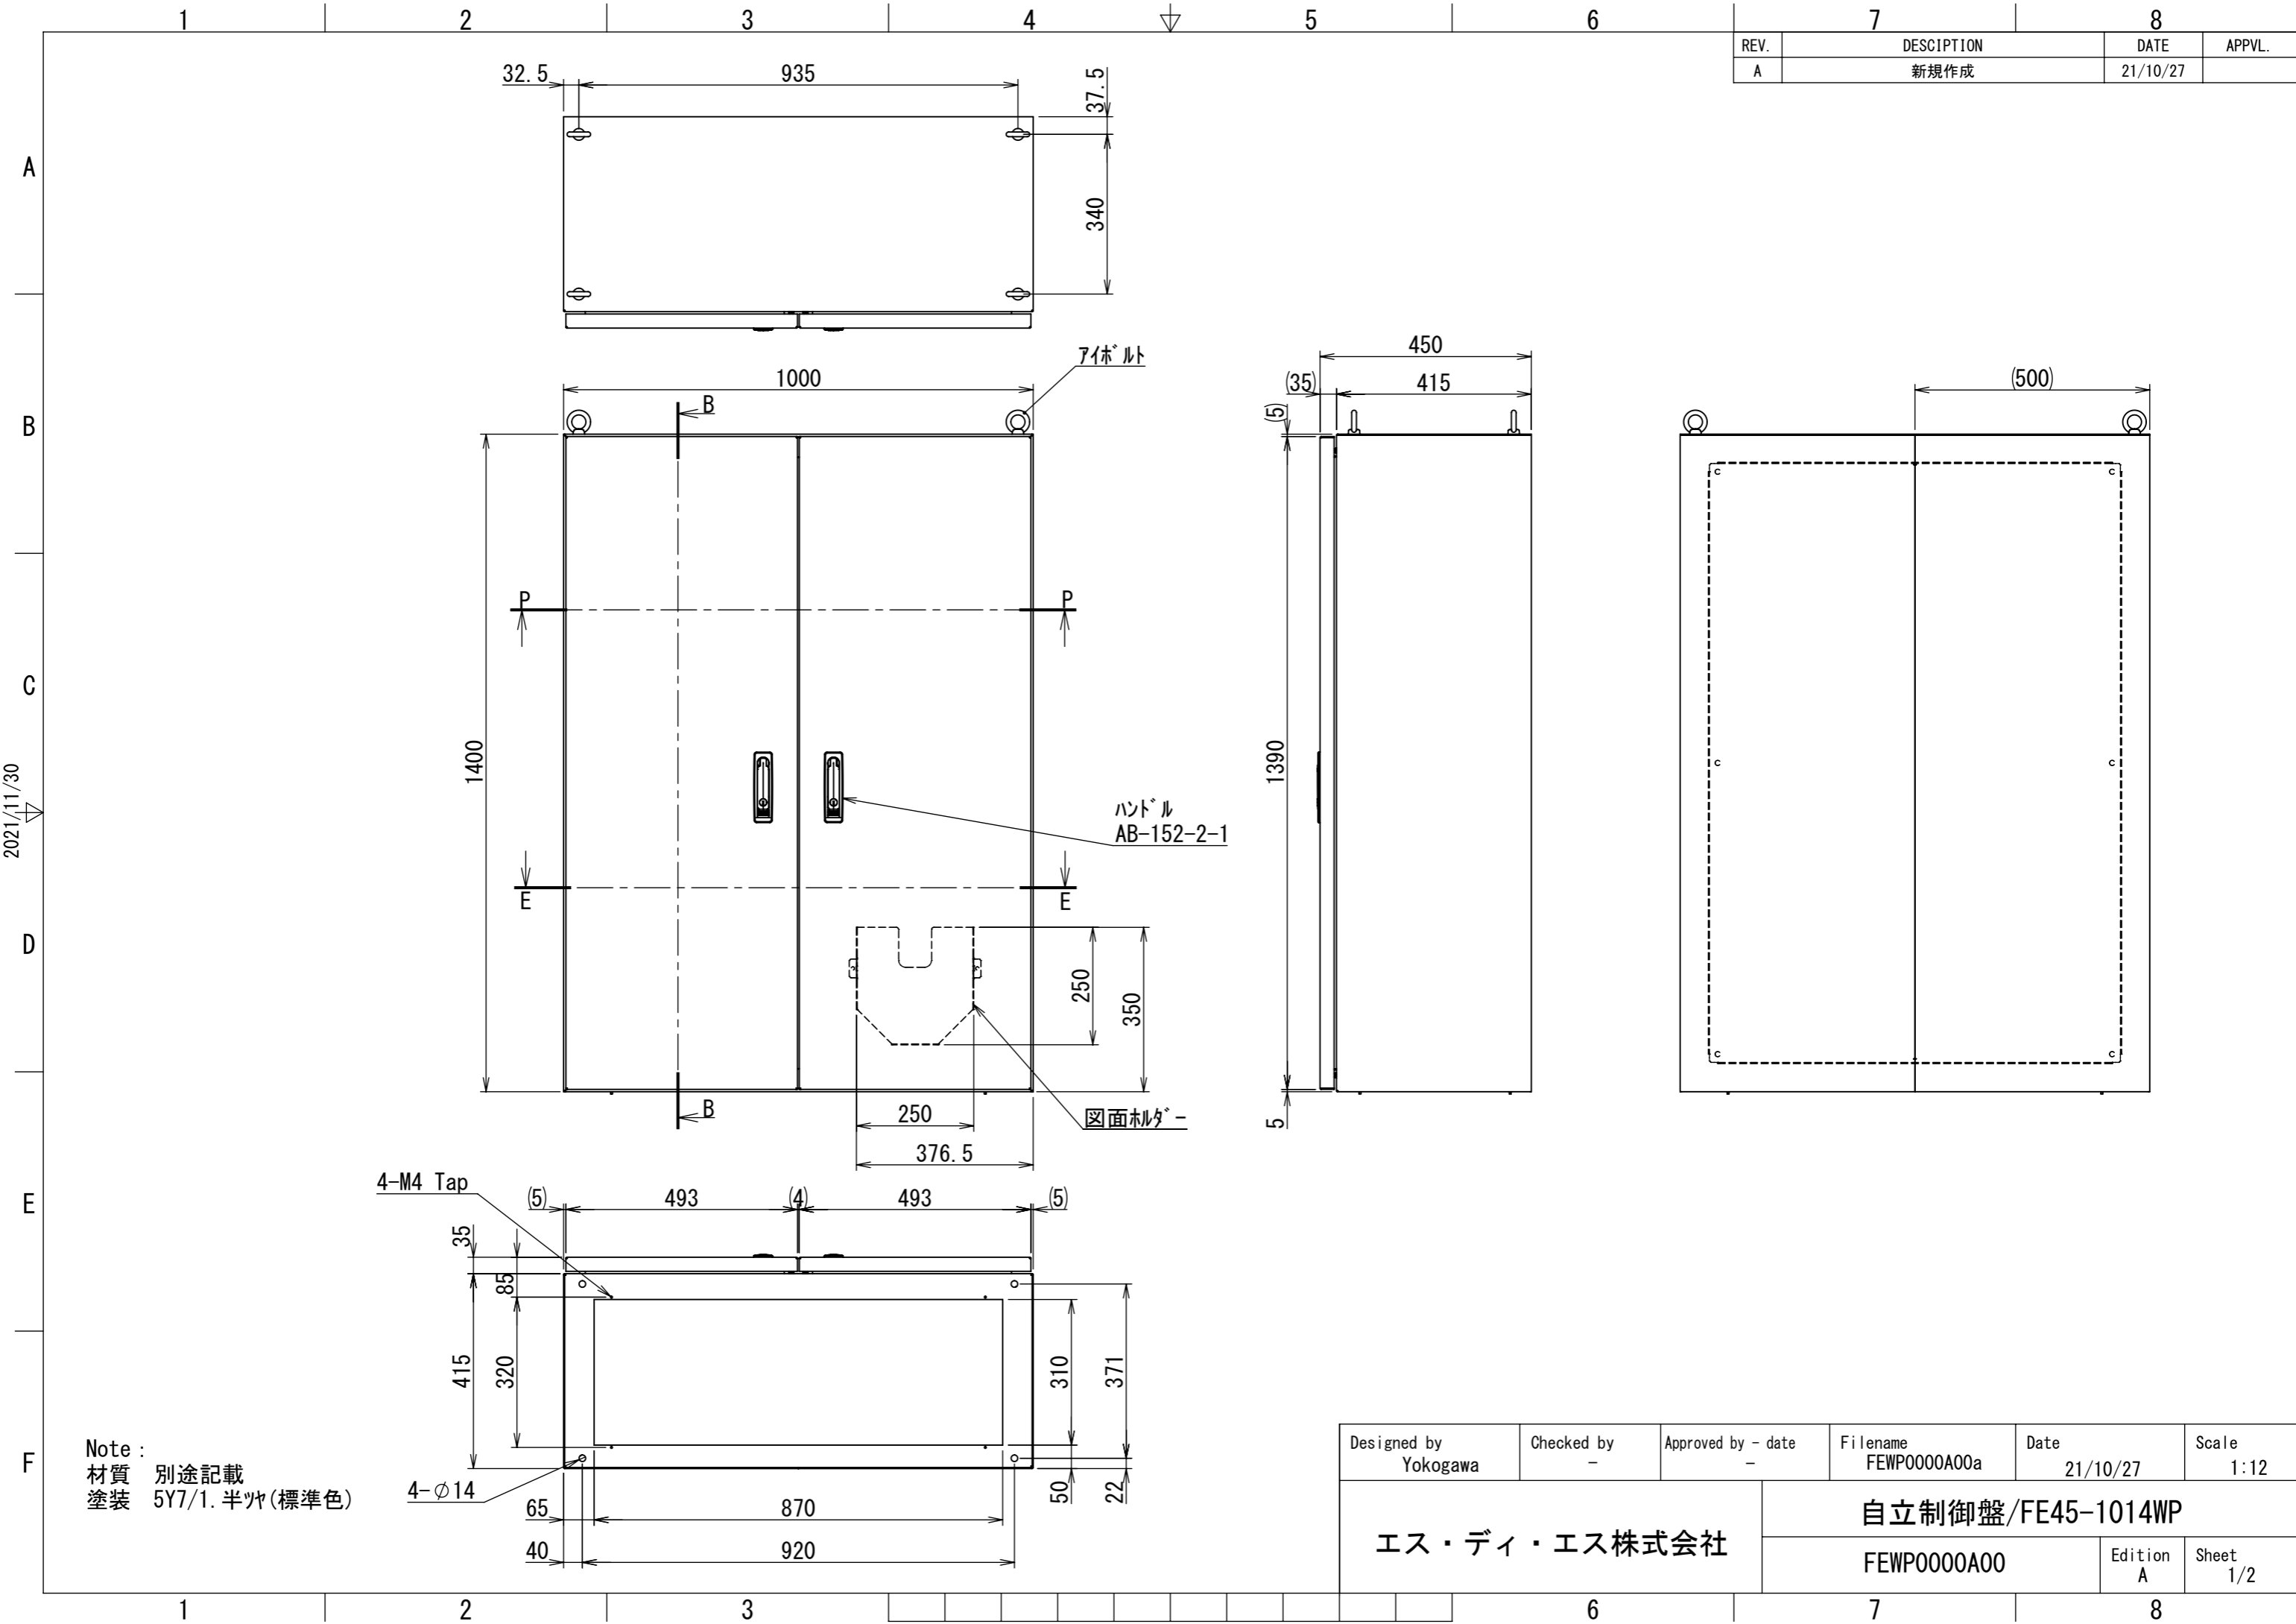

REV.	DESCRIPTION	DATE	APPL.
A	新規作成	21/10/27	

2021/11/30

Note :
 材質 別途記載
 塗装 5Y7/1. 半ツヤ(標準色)

Designed by Yokogawa	Checked by -	Approved by - date -	Filename FEWP0000A00a	Date 21/10/27	Scale 1:12
エス・ディ・エス株式会社			自立制御盤/FE45-1014WP		
			FEWP0000A00	Edition A	Sheet 1/2

2021/11/30

Note:
材質 別途記載
塗装 5Y7/1. 半ツヤ(標準色)

DETAIL A
SCALE 1:2

DETAIL R
SCALE 1:2

DETAIL Q
SCALE 1:2

DETAIL F
SCALE 1:2

断面図 P-P

断面図 E-E

Designed by Yokogawa	Checked by -	Approved by - date -	Filename FEWP0000A00a	Date 21/10/27	Scale 1:11
エス・ディ・エス株式会社			自立制御盤/FE45-1014WP		
			FEWP0000A00	Edition A	Sheet 2/2