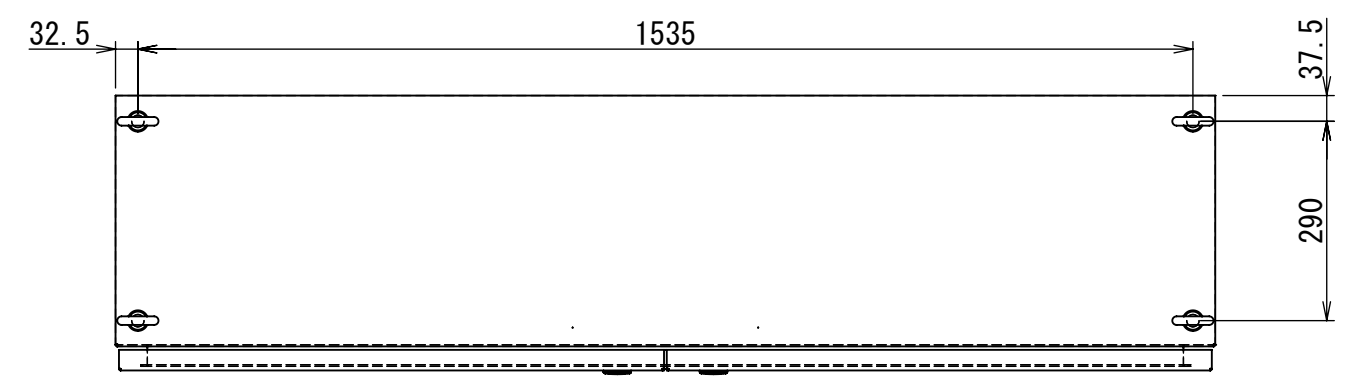

REV.	DESCRIPTION	DATE	APPVL.
A	新規作成	21/10/27	

Note :
 材質 別途記載
 塗装 5Y7/1. 半ツヤ(標準色)

Designed by Yokogawa	Checked by -	Approved by - date -	Filename FEW0000A00a	Date 21/10/27	Scale 1:11
エス・ディ・エス株式会社			自立制御盤/FE40-1620W		
			FEW443A00	Edition A	Sheet 1/2