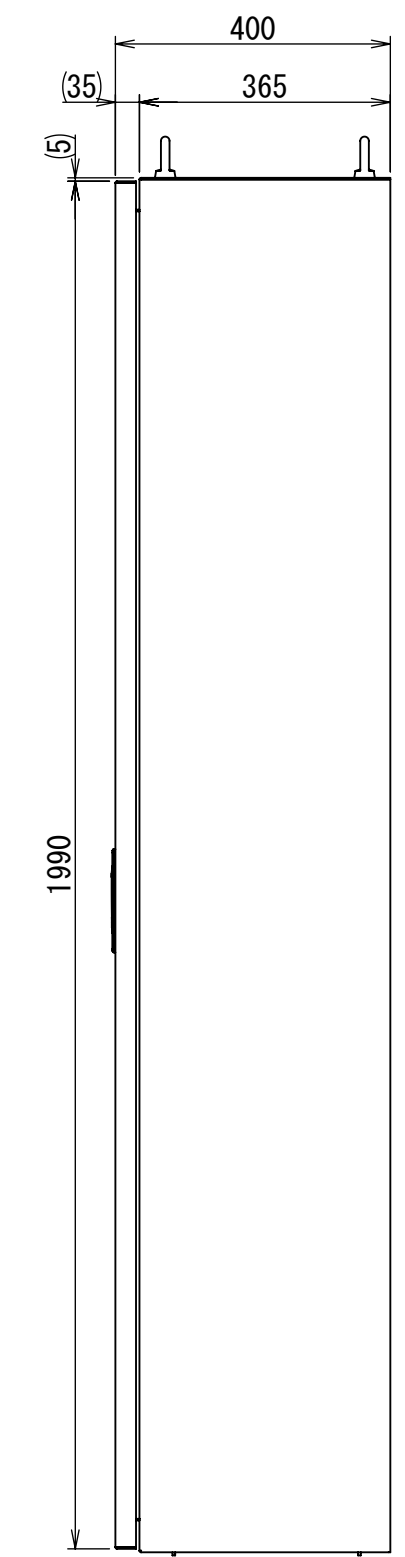

REV.	DESCRIPTION	DATE	APPVL.
A	新規作成	21/10/27	

Note :
 材質 別途記載
 塗装 5Y7/1. 半ツヤ(標準色)

Designed by Yokogawa	Checked by -	Approved by - date -	Filename FEW0000A00a	Date 21/10/27	Scale 1:11
エス・ディ・エス株式会社			自立制御盤/FE40-1620W		
			FEW443A00	Edition A	Sheet 1/2

2021/10/28

Note :
 材質 別途記載
 塗装 5Y7/1. 半ツヤ(標準色)

Designed by Yokogawa	Checked by -	Approved by - date -	Filename FEW00000A00a	Date 21/10/27	Scale 1:13
エス・ディ・エス株式会社			自立制御盤/FE40-1620W		
			FEW443A00	Edition A	Sheet 2/2