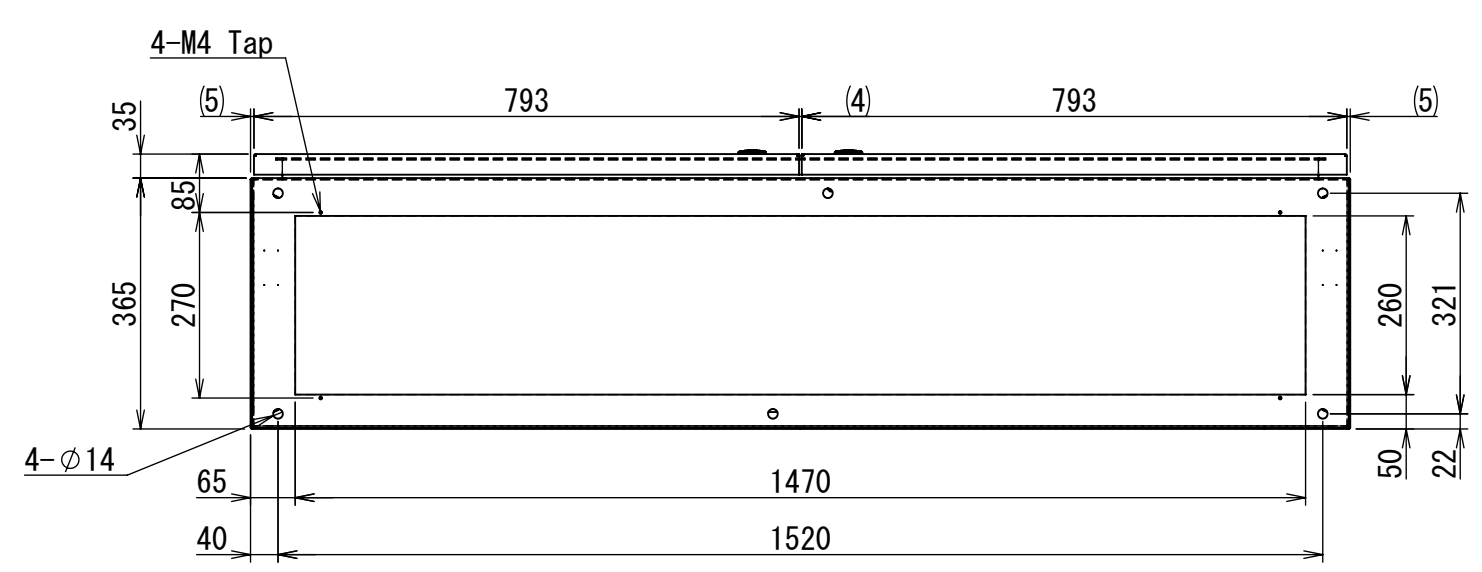

REV.	DESCRIPTION	DATE	APPVL.
A	新規作成	21/10/27	

Note :
 材質 別途記載
 塗装 5Y7/1. 半ツヤ(標準色)

Designed by Yokogawa	Checked by -	Approved by - date -	Filename FEW0000A00a	Date 21/10/27	Scale 1:11
エス・ディ・エス株式会社			自立制御盤/FE40-1620W		
			FEW443A00	Edition A	Sheet 1/2