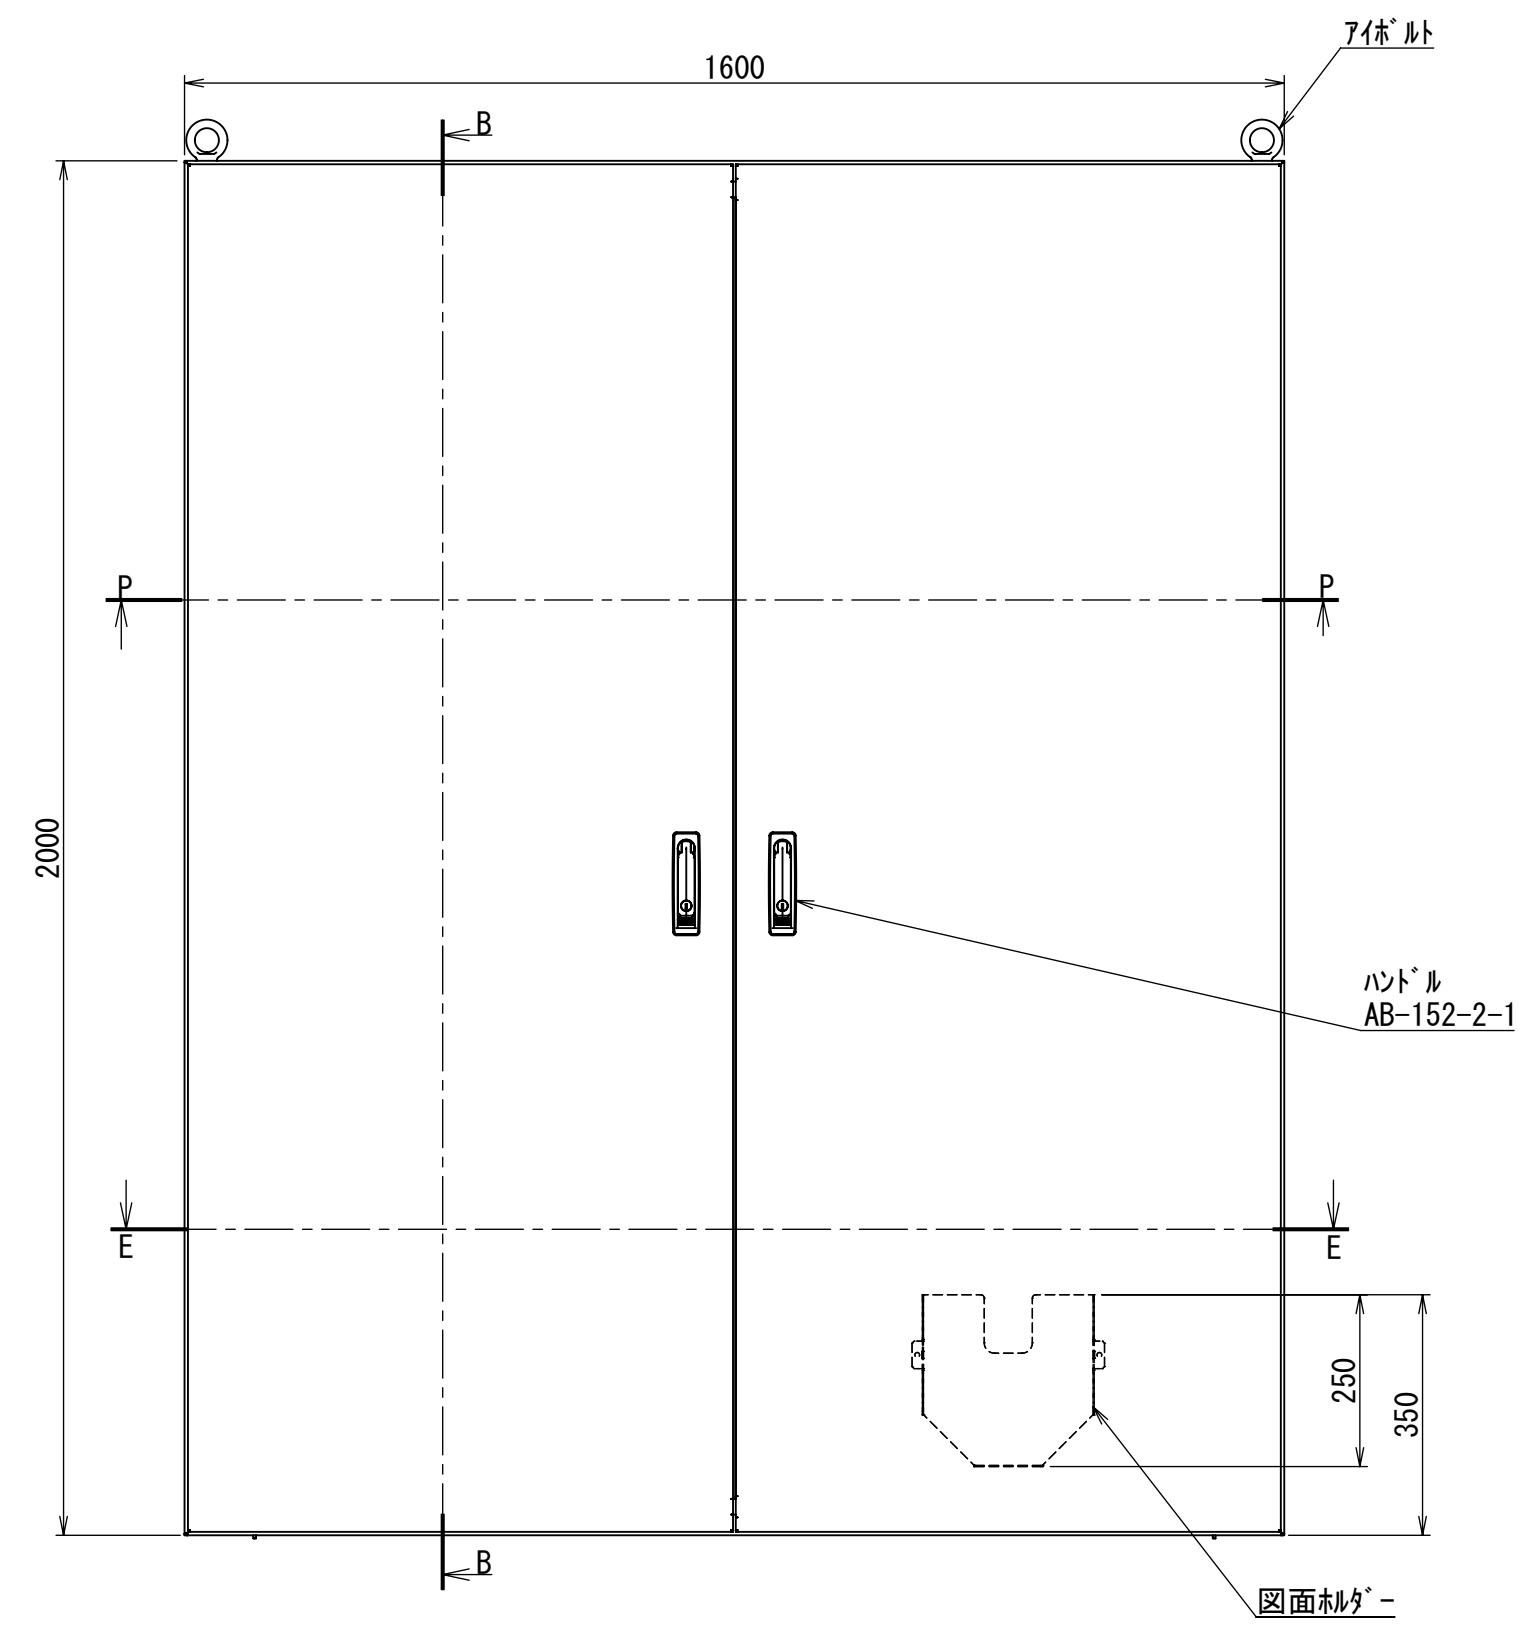

REV.	DESCRIPTION	DATE	APPVL.
A	新規作成	21/10/27	

Note :
 材質 別途記載
 塗装 5Y7/1. 半ツヤ(標準色)

Designed by Yokogawa	Checked by -	Approved by - date -	Filename FEW0000A00a	Date 21/10/27	Scale 1:11
エス・ディ・エス株式会社			自立制御盤/FE40-1620W		
			FEW443A00	Edition A	Sheet 1/2