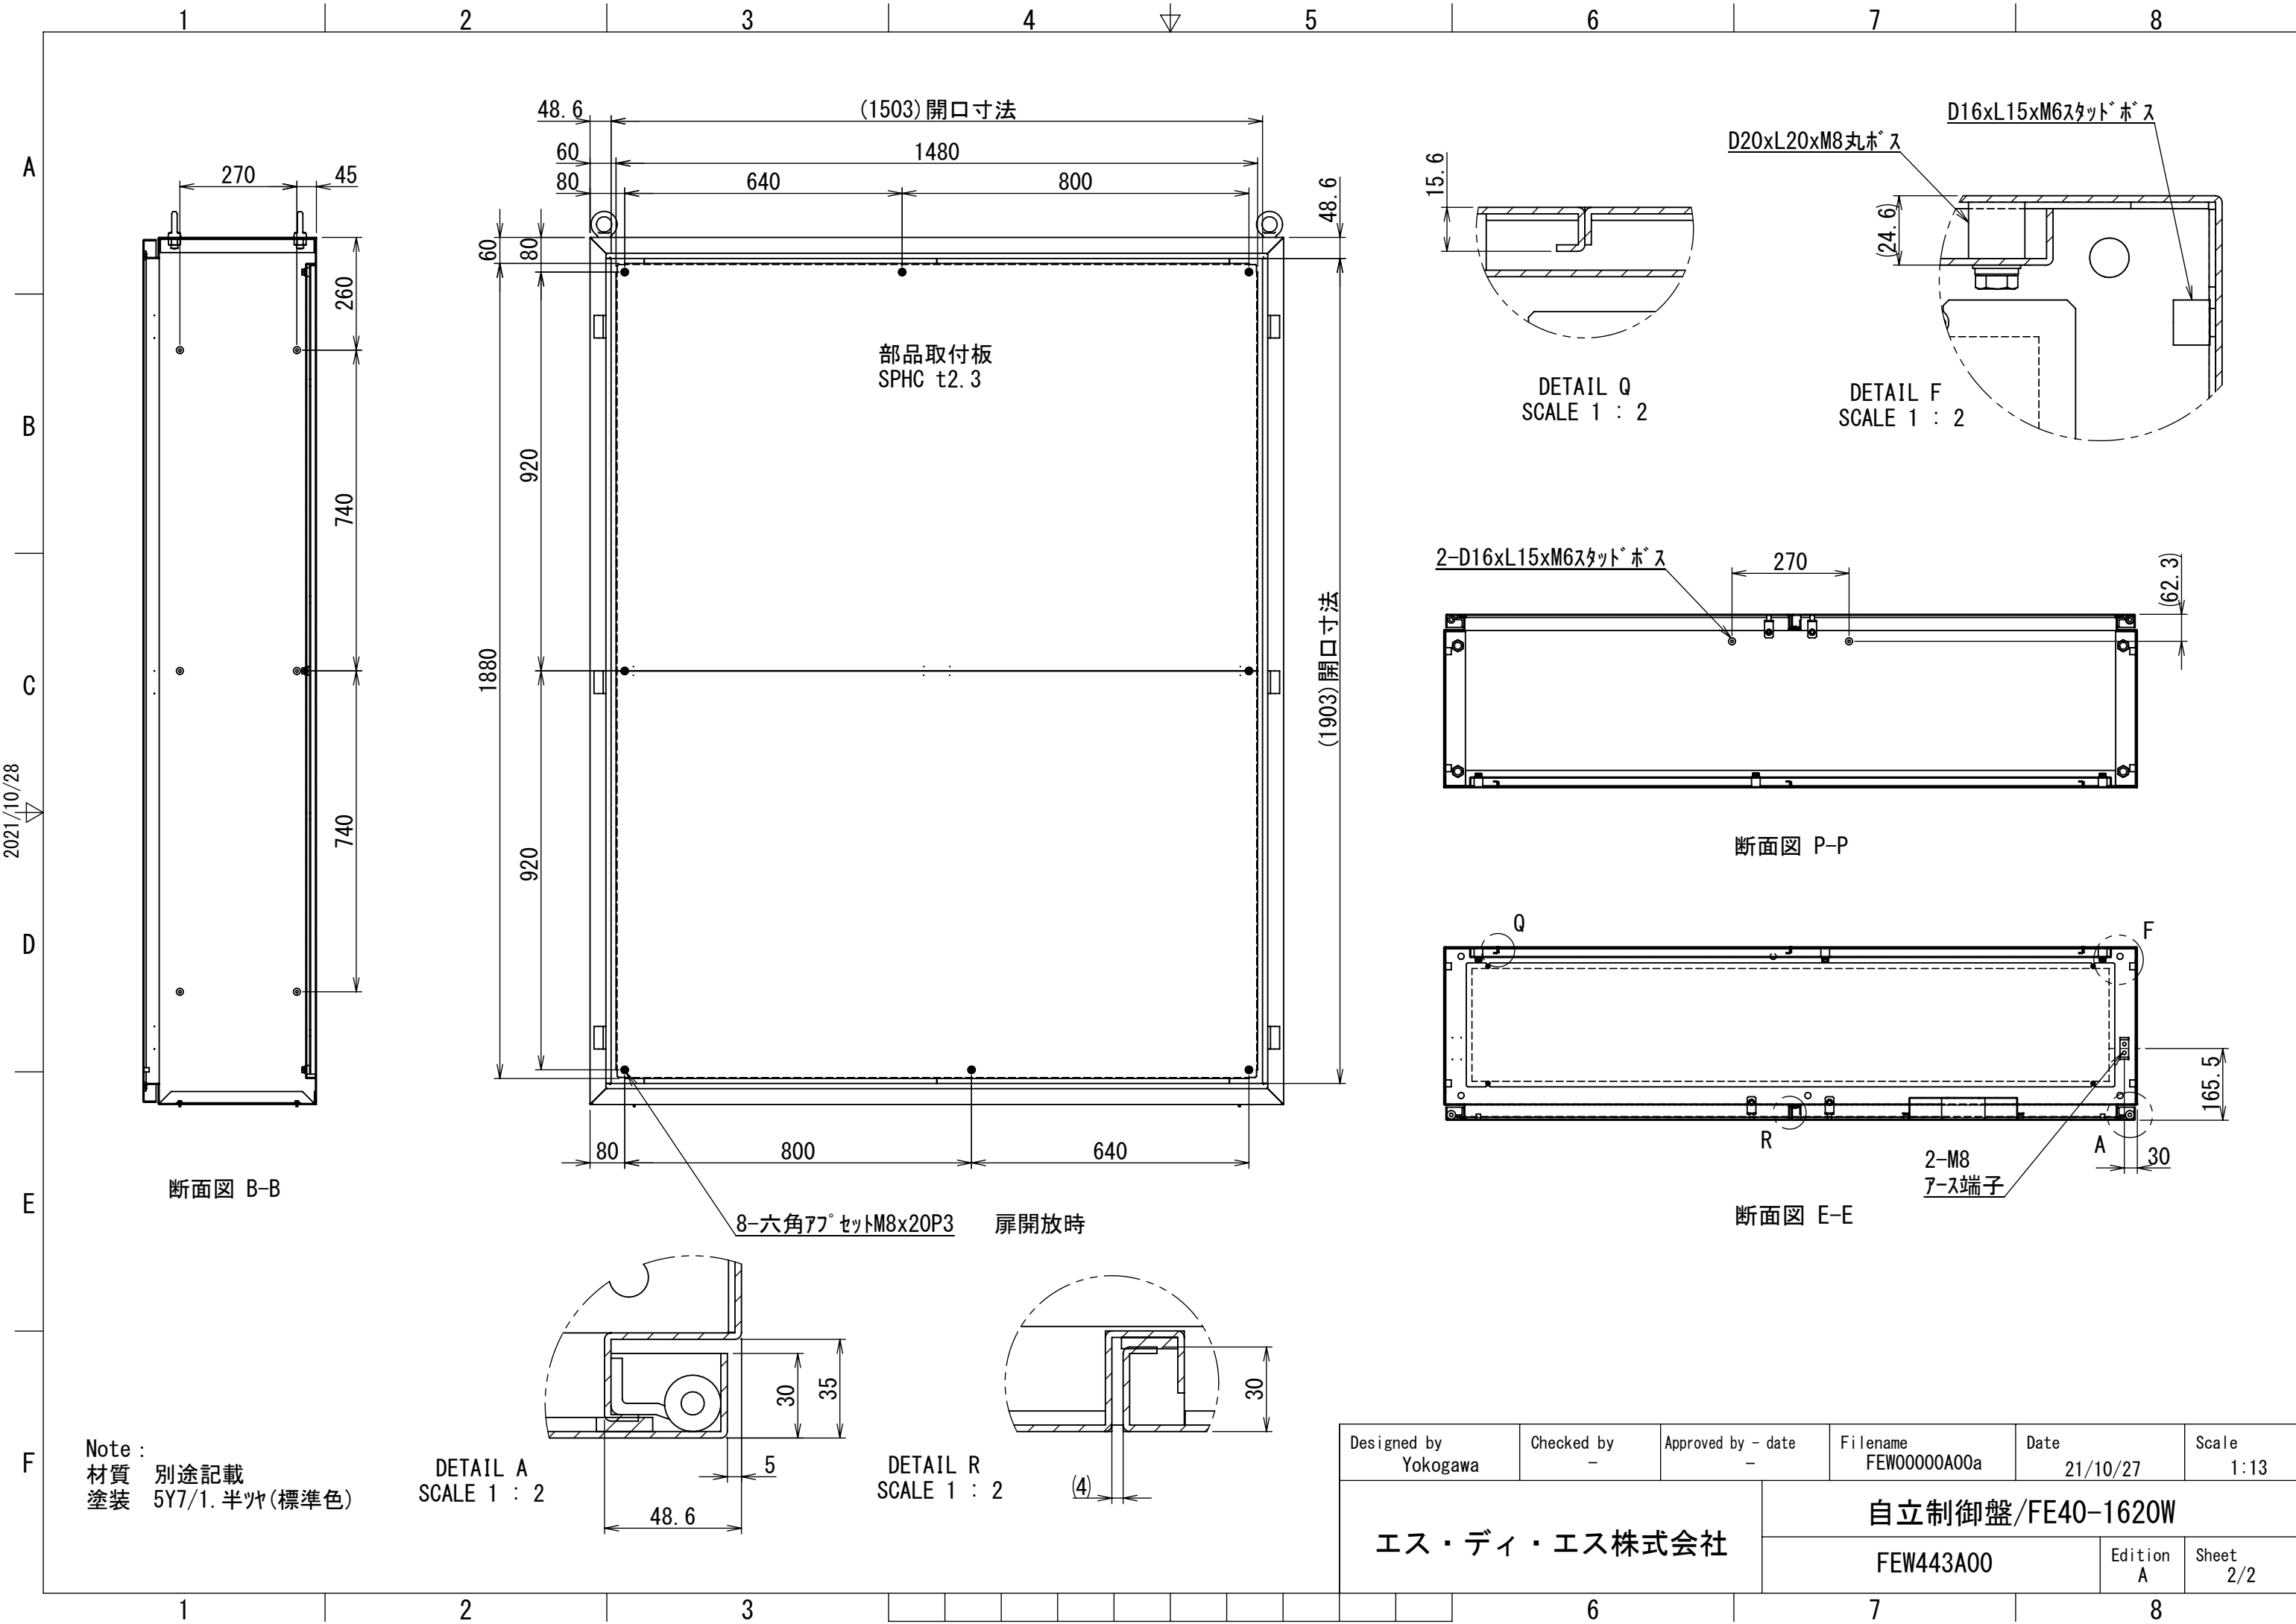

REV.	DESCRIPTION	DATE	APPVL.
A	新規作成	21/10/27	

Note :
 材質 別途記載
 塗装 5Y7/1. 半ツヤ(標準色)

Designed by Yokogawa	Checked by -	Approved by - date -	Filename FEW0000A00a	Date 21/10/27	Scale 1:11
エス・ディ・エス株式会社			自立制御盤/FE40-1620W		
			FEW443A00	Edition A	Sheet 1/2

2021/10/28

Note :
 材質 別途記載
 塗装 5Y7/1. 半ツヤ(標準色)

Designed by Yokogawa	Checked by -	Approved by - date -	Filename FEW00000A00a	Date 21/10/27	Scale 1:13
エス・ディ・エス株式会社			自立制御盤/FE40-1620W		
			FEW443A00	Edition A	Sheet 2/2