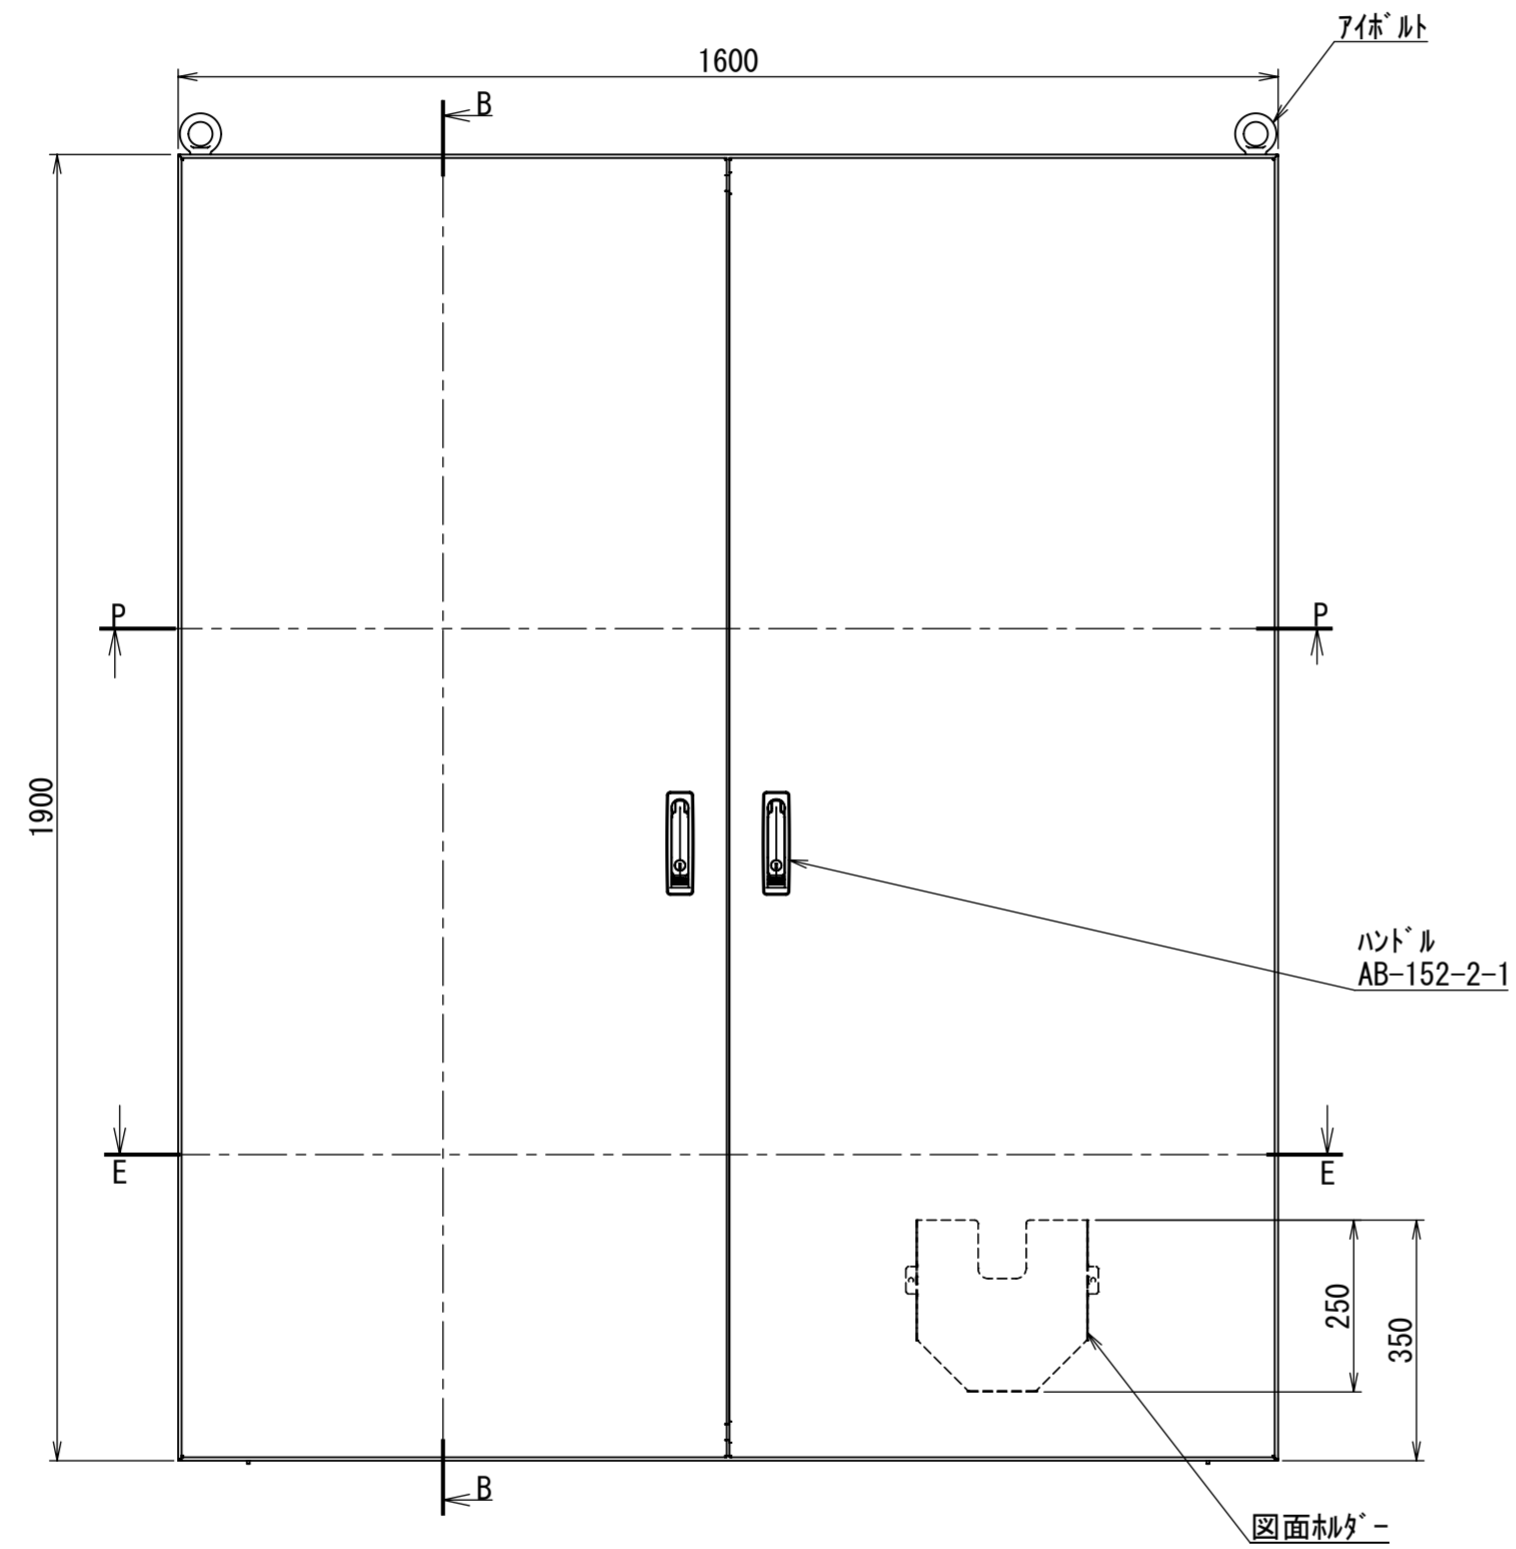

REV.	DESCRIPTION	DATE	APPVL.
A	新規作成	21/10/27	

Note :
 材質 別途記載
 塗装 5Y7/1. 半ツヤ (標準色)

Designed by Yokogawa	Checked by -	Approved by - date -	Filename FEW0000A00a	Date 21/10/27	Scale 1:11
エス・ディ・エス株式会社			自立制御盤/FE40-1619W		
			FEW442A00	Edition A	Sheet 1/2

2021/10/28

Note :
 材質 別途記載
 塗装 5Y7/1. 半ツヤ (標準色)

Designed by Yokogawa	Checked by -	Approved by - date -	Filename FEW00000A00a	Date 21/10/27	Scale 1:13
エス・ディ・エス株式会社			自立制御盤/FE40-1619W		
			FEW442A00	Edition A	Sheet 2/2