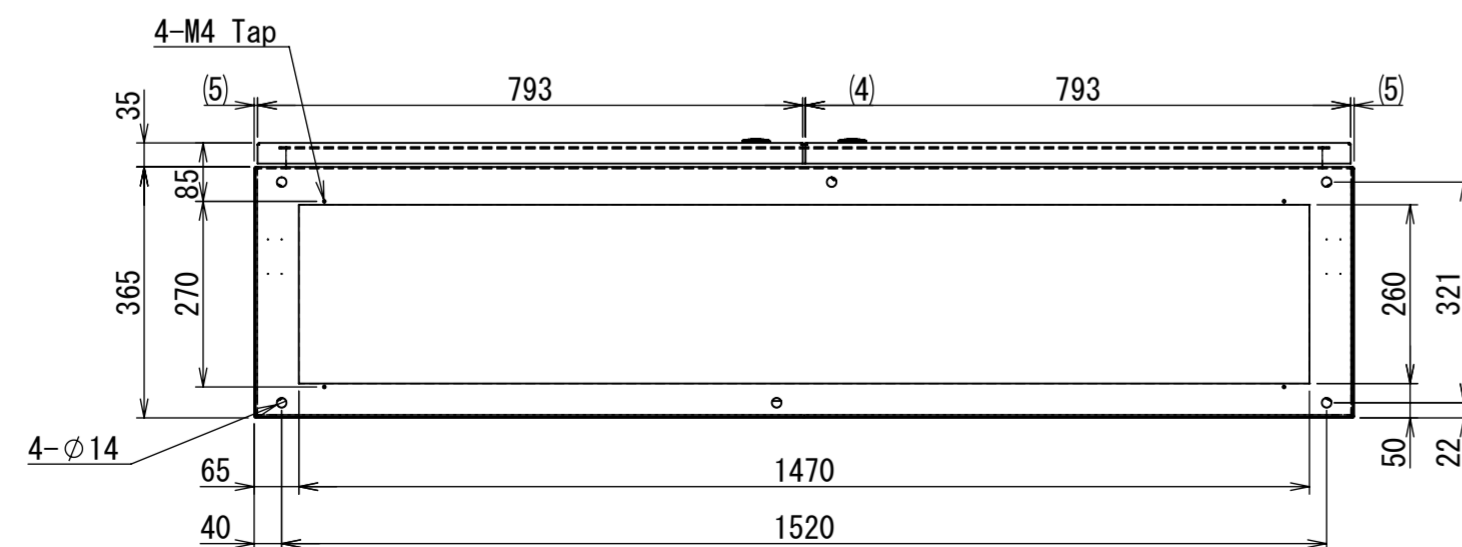

REV.	DESCRIPTION	DATE	APPVL.
A	新規作成	21/10/27	

Note :
 材質 別途記載
 塗装 5Y7/1. 半ツヤ (標準色)

Designed by Yokogawa	Checked by -	Approved by - date -	Filename FEW0000A00a	Date 21/10/27	Scale 1:11
エス・ディ・エス株式会社			自立制御盤/FE40-1619W		
			FEW442A00	Edition A	Sheet 1/2