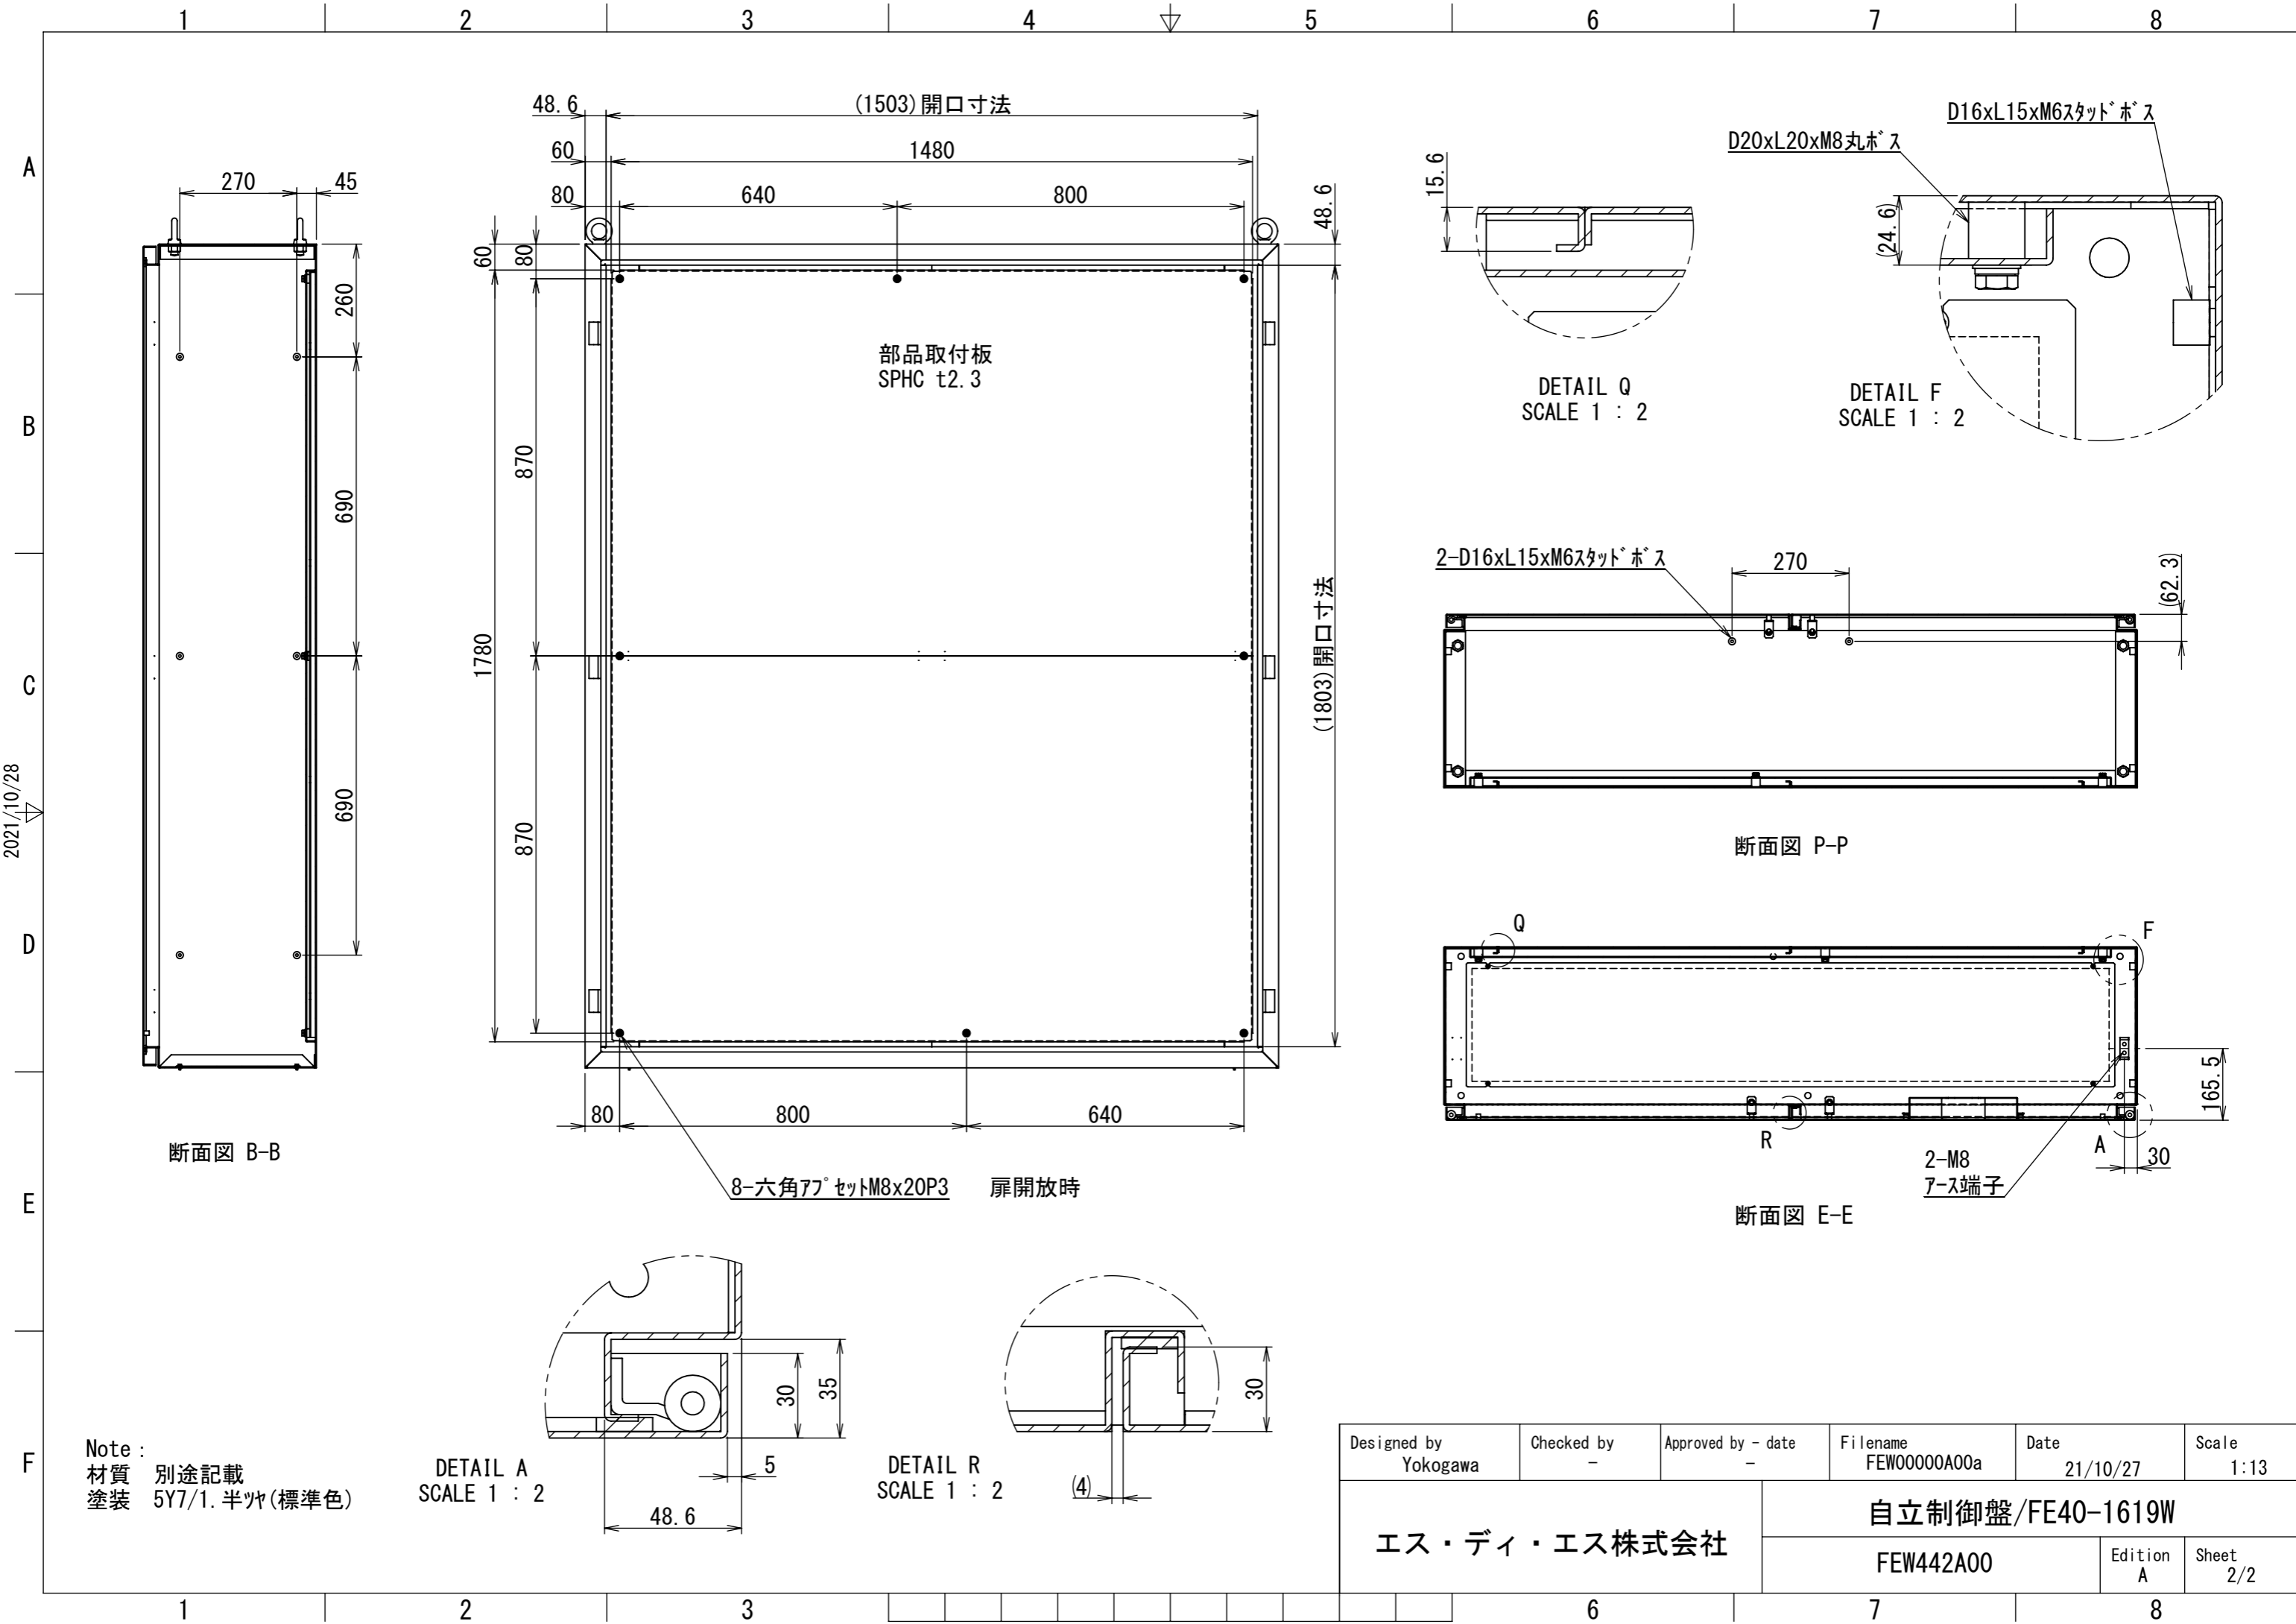

REV.	DESCRIPTION	DATE	APPVL.
A	新規作成	21/10/27	

Note :
 材質 別途記載
 塗装 5Y7/1. 半ツヤ (標準色)

Designed by Yokogawa	Checked by -	Approved by - date -	Filename FEW0000A00a	Date 21/10/27	Scale 1:11
エス・ディ・エス株式会社			自立制御盤/FE40-1619W		
			FEW442A00	Edition A	Sheet 1/2

2021/10/28

Note :
 材質 別途記載
 塗装 5Y7/1. 半ツヤ (標準色)

Designed by Yokogawa	Checked by -	Approved by - date -	Filename FEW00000A00a	Date 21/10/27	Scale 1:13
エス・ディ・エス株式会社			自立制御盤/FE40-1619W		
			FEW442A00	Edition A	Sheet 2/2