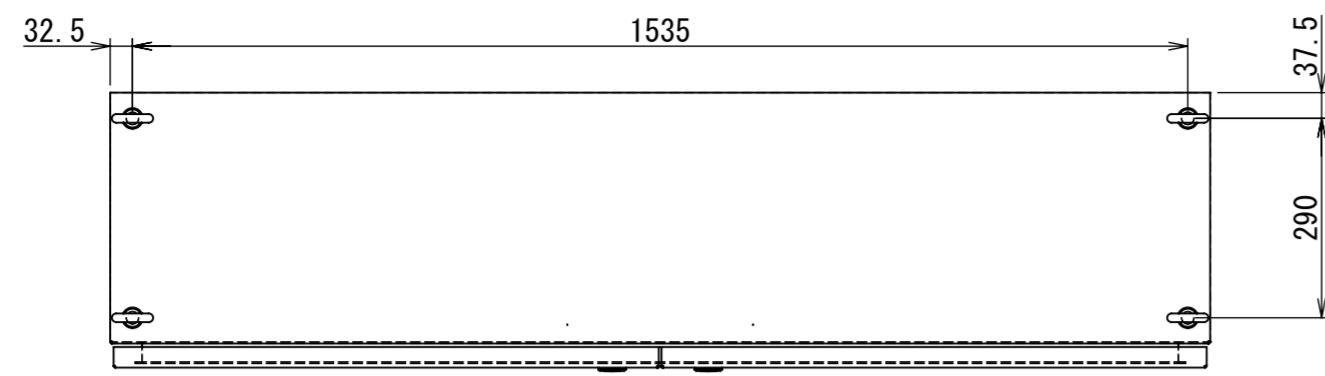

REV.	DESCRIPTION	DATE	APPVL.
A	新規作成	21/10/27	

Note :
 材質 別途記載
 塗装 5Y7/1. 半ツヤ (標準色)

Designed by Yokogawa	Checked by -	Approved by - date -	Filename FEW0000A00a	Date 21/10/27	Scale 1:11
エス・ディ・エス株式会社			自立制御盤/FE40-1619W		
			FEW442A00	Edition A	Sheet 1/2