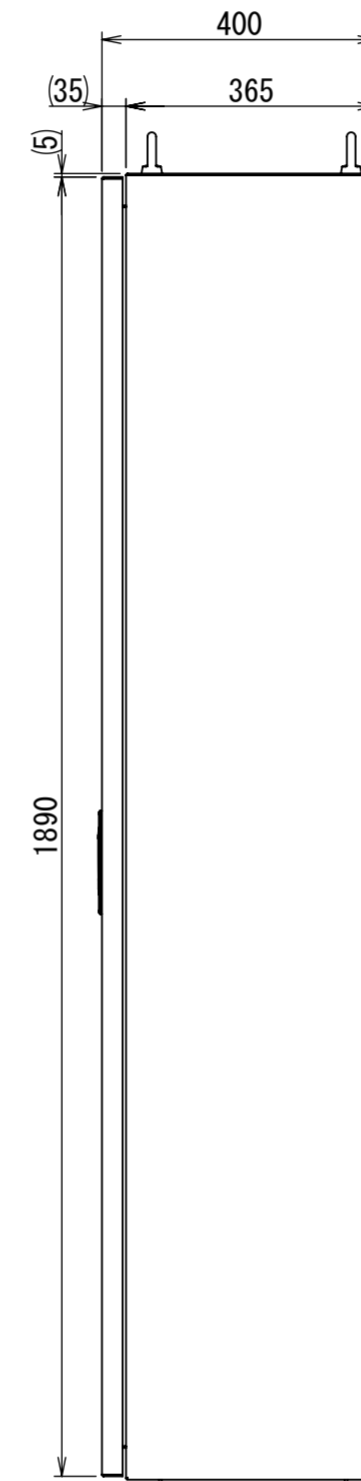

REV.	DESCRIPTION	DATE	APPVL.
A	新規作成	21/10/27	

Note :
 材質 別途記載
 塗装 5Y7/1. 半ツヤ (標準色)

Designed by Yokogawa	Checked by -	Approved by - date -	Filename FEW0000A00a	Date 21/10/27	Scale 1:11
エス・ディ・エス株式会社			自立制御盤/FE40-1619W		
			FEW442A00	Edition A	Sheet 1/2

2021/10/28

Note :
 材質 別途記載
 塗装 5Y7/1. 半ツヤ (標準色)

Designed by Yokogawa	Checked by -	Approved by - date -	Filename FEW00000A00a	Date 21/10/27	Scale 1:13
エス・ディ・エス株式会社			自立制御盤/FE40-1619W		
			FEW442A00	Edition A	Sheet 2/2