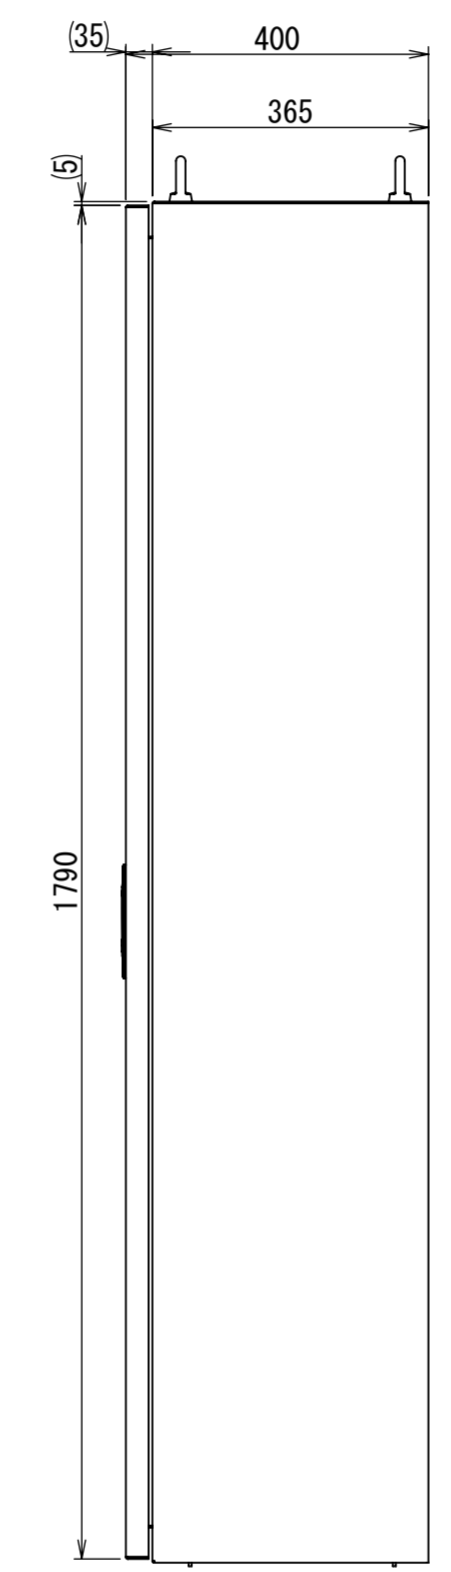

REV.	DESCRIPTION	DATE	APPVL.
A	新規作成	21/10/27	

Note :
 材質 別途記載
 塗装 5Y7/1. 半ツヤ(標準色)

Designed by Yokogawa	Checked by -	Approved by - date -	Filename FEW00000A00a	Date 21/10/27	Scale 1:10
エス・ディ・エス株式会社			自立制御盤/FE40-1618W		
			FEW441A00	Edition A	Sheet 1/2

2021/10/28

Note :
 材質 別途記載
 塗装 5Y7/1. 半ツヤ(標準色)

Designed by Yokogawa	Checked by -	Approved by - date -	Filename FEW00000A00a	Date 21/10/27	Scale 1:13
エス・ディ・エス株式会社			自立制御盤/FE40-1618W		
			FEW441A00	Edition A	Sheet 2/2