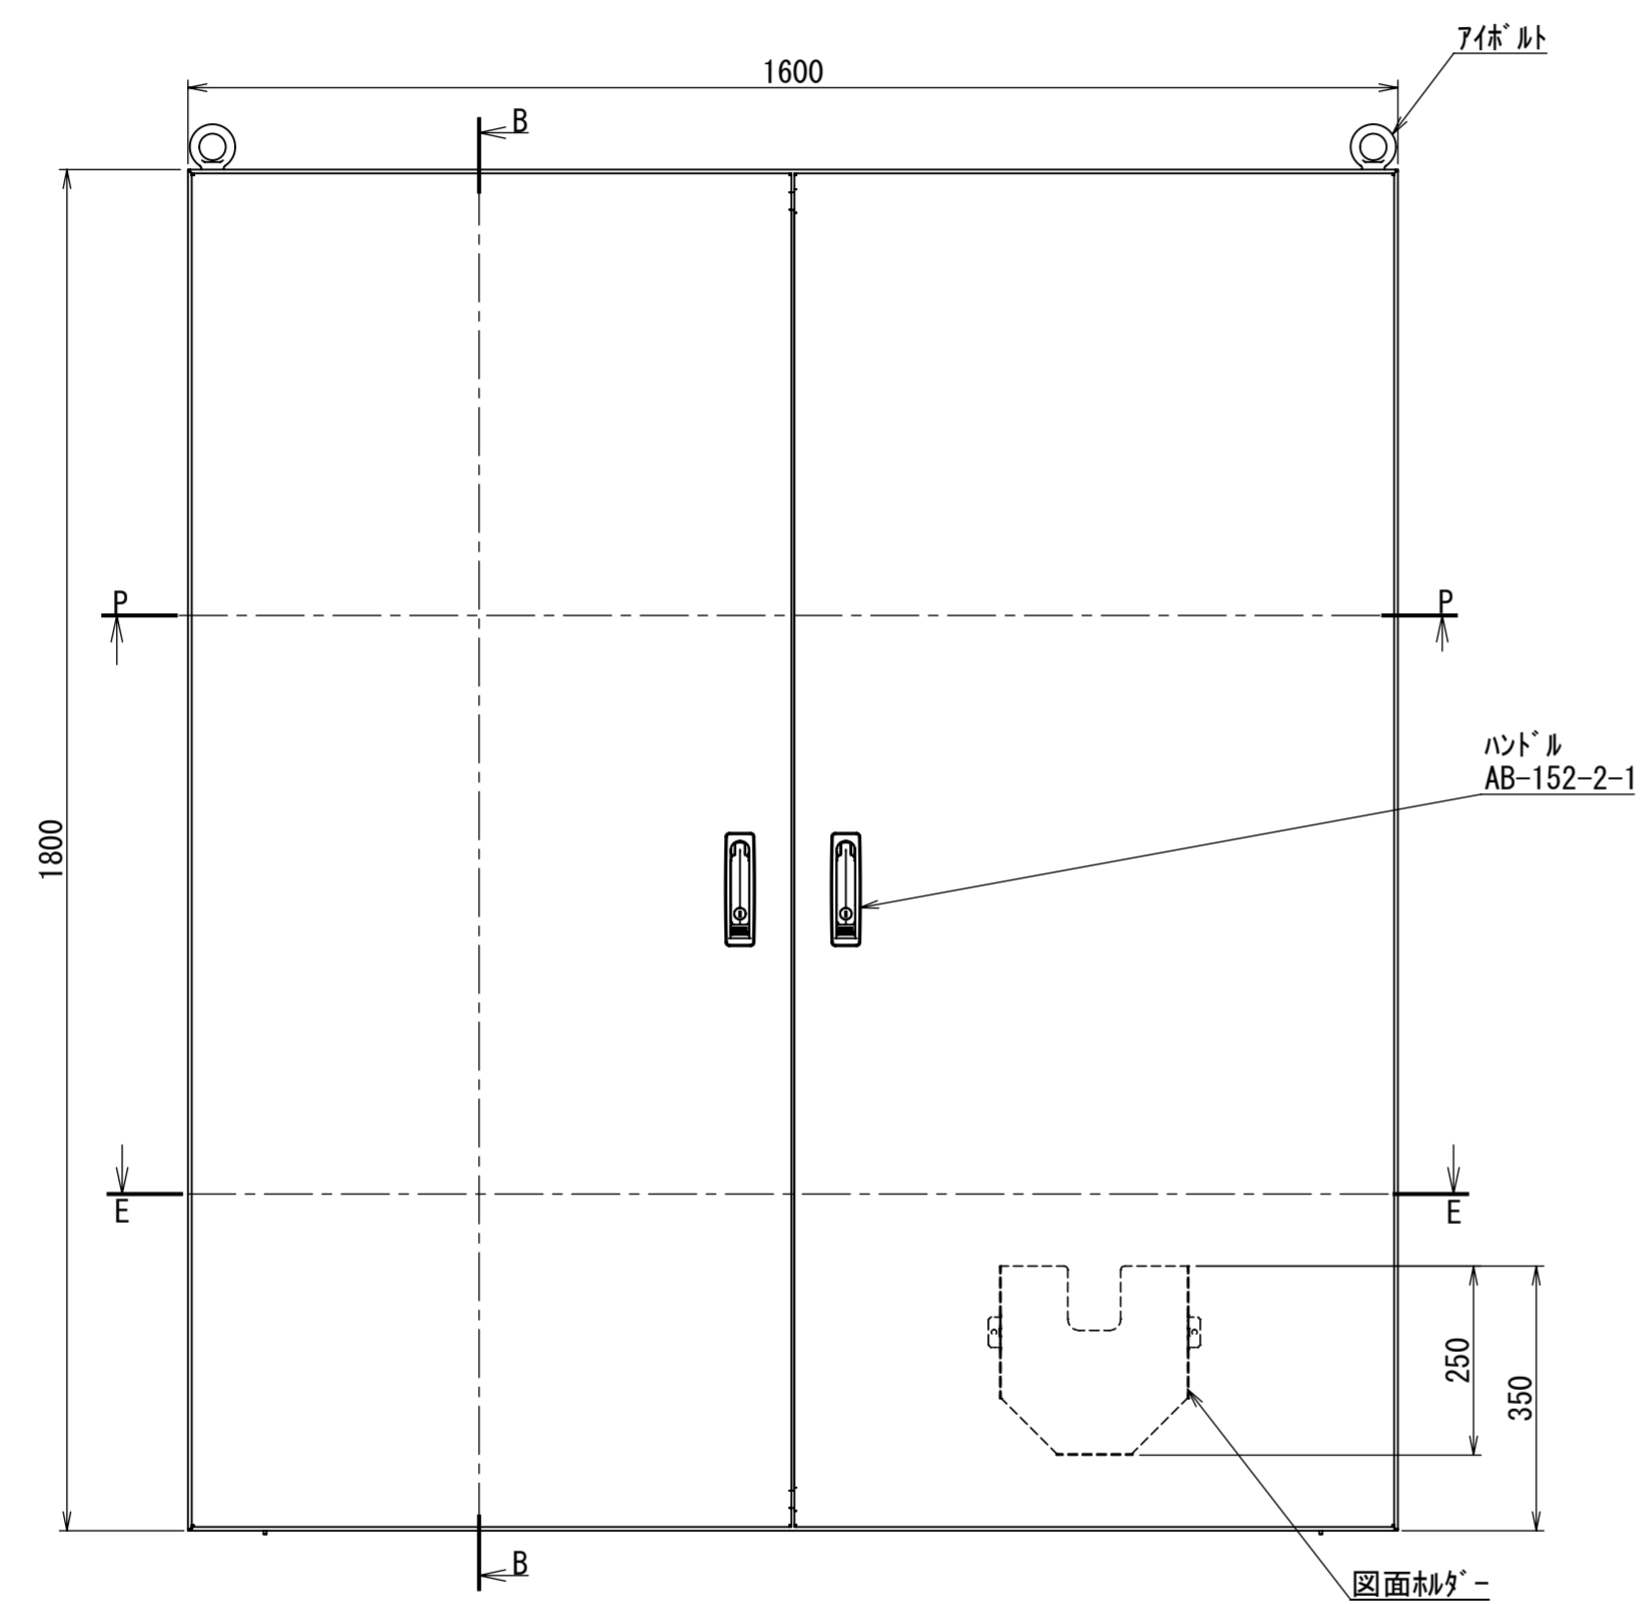

REV.	DESCRIPTION	DATE	APPVL.
A	新規作成	21/10/27	

Note :
 材質 別途記載
 塗装 5Y7/1. 半ツヤ(標準色)

Designed by Yokogawa	Checked by -	Approved by - date -	Filename FEW00000A00a	Date 21/10/27	Scale 1:10
エス・ディ・エス株式会社			自立制御盤/FE40-1618W		
			FEW441A00	Edition A	Sheet 1/2

2021/10/28

Note :
 材質 別途記載
 塗装 5Y7/1. 半ツヤ(標準色)

Designed by Yokogawa	Checked by -	Approved by - date -	Filename FEW00000A00a	Date 21/10/27	Scale 1:13
エス・ディ・エス株式会社			自立制御盤/FE40-1618W		
			FEW441A00	Edition A	Sheet 2/2