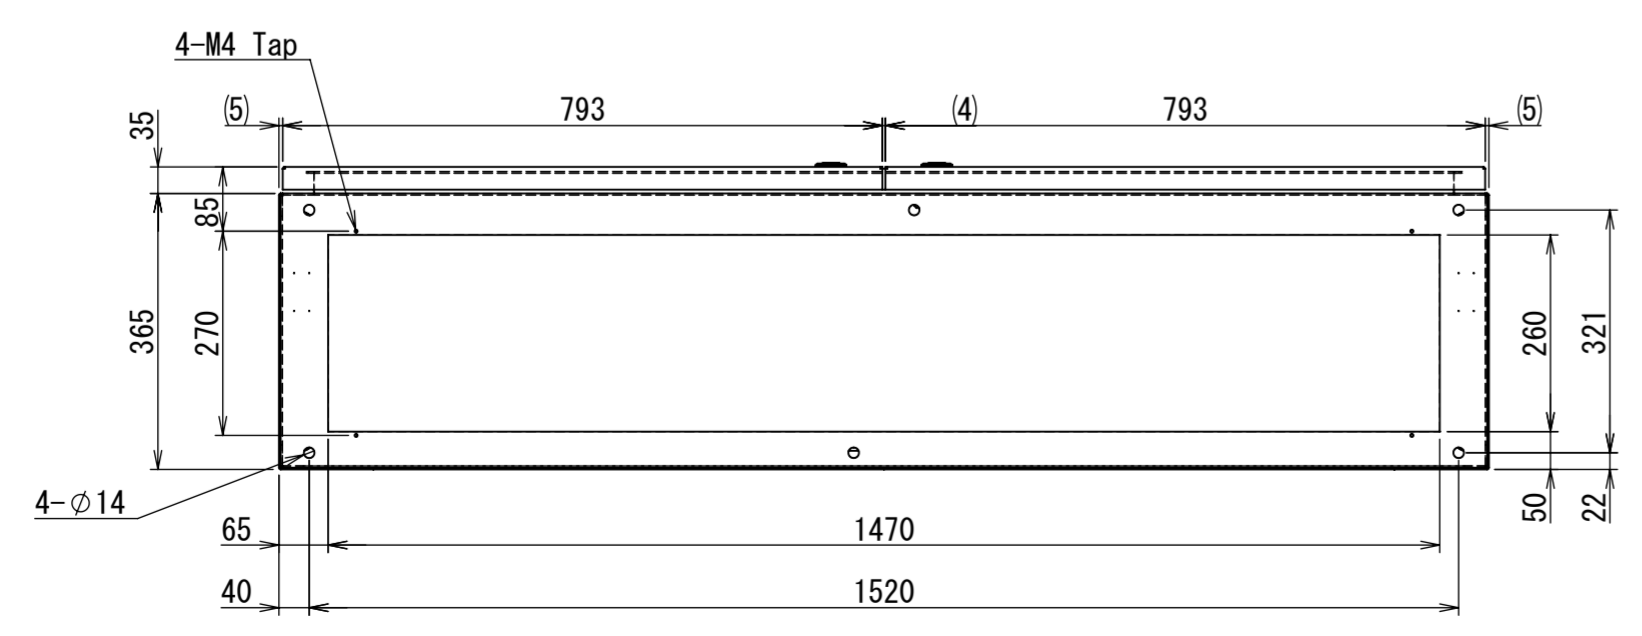

REV.	DESCRIPTION	DATE	APPVL.
A	新規作成	21/10/27	

Note :
 材質 別途記載
 塗装 5Y7/1. 半ツヤ(標準色)

Designed by Yokogawa	Checked by -	Approved by - date -	Filename FEW00000A00a	Date 21/10/27	Scale 1:10
エス・ディ・エス株式会社			自立制御盤/FE40-1618W		
			FEW441A00	Edition A	Sheet 1/2