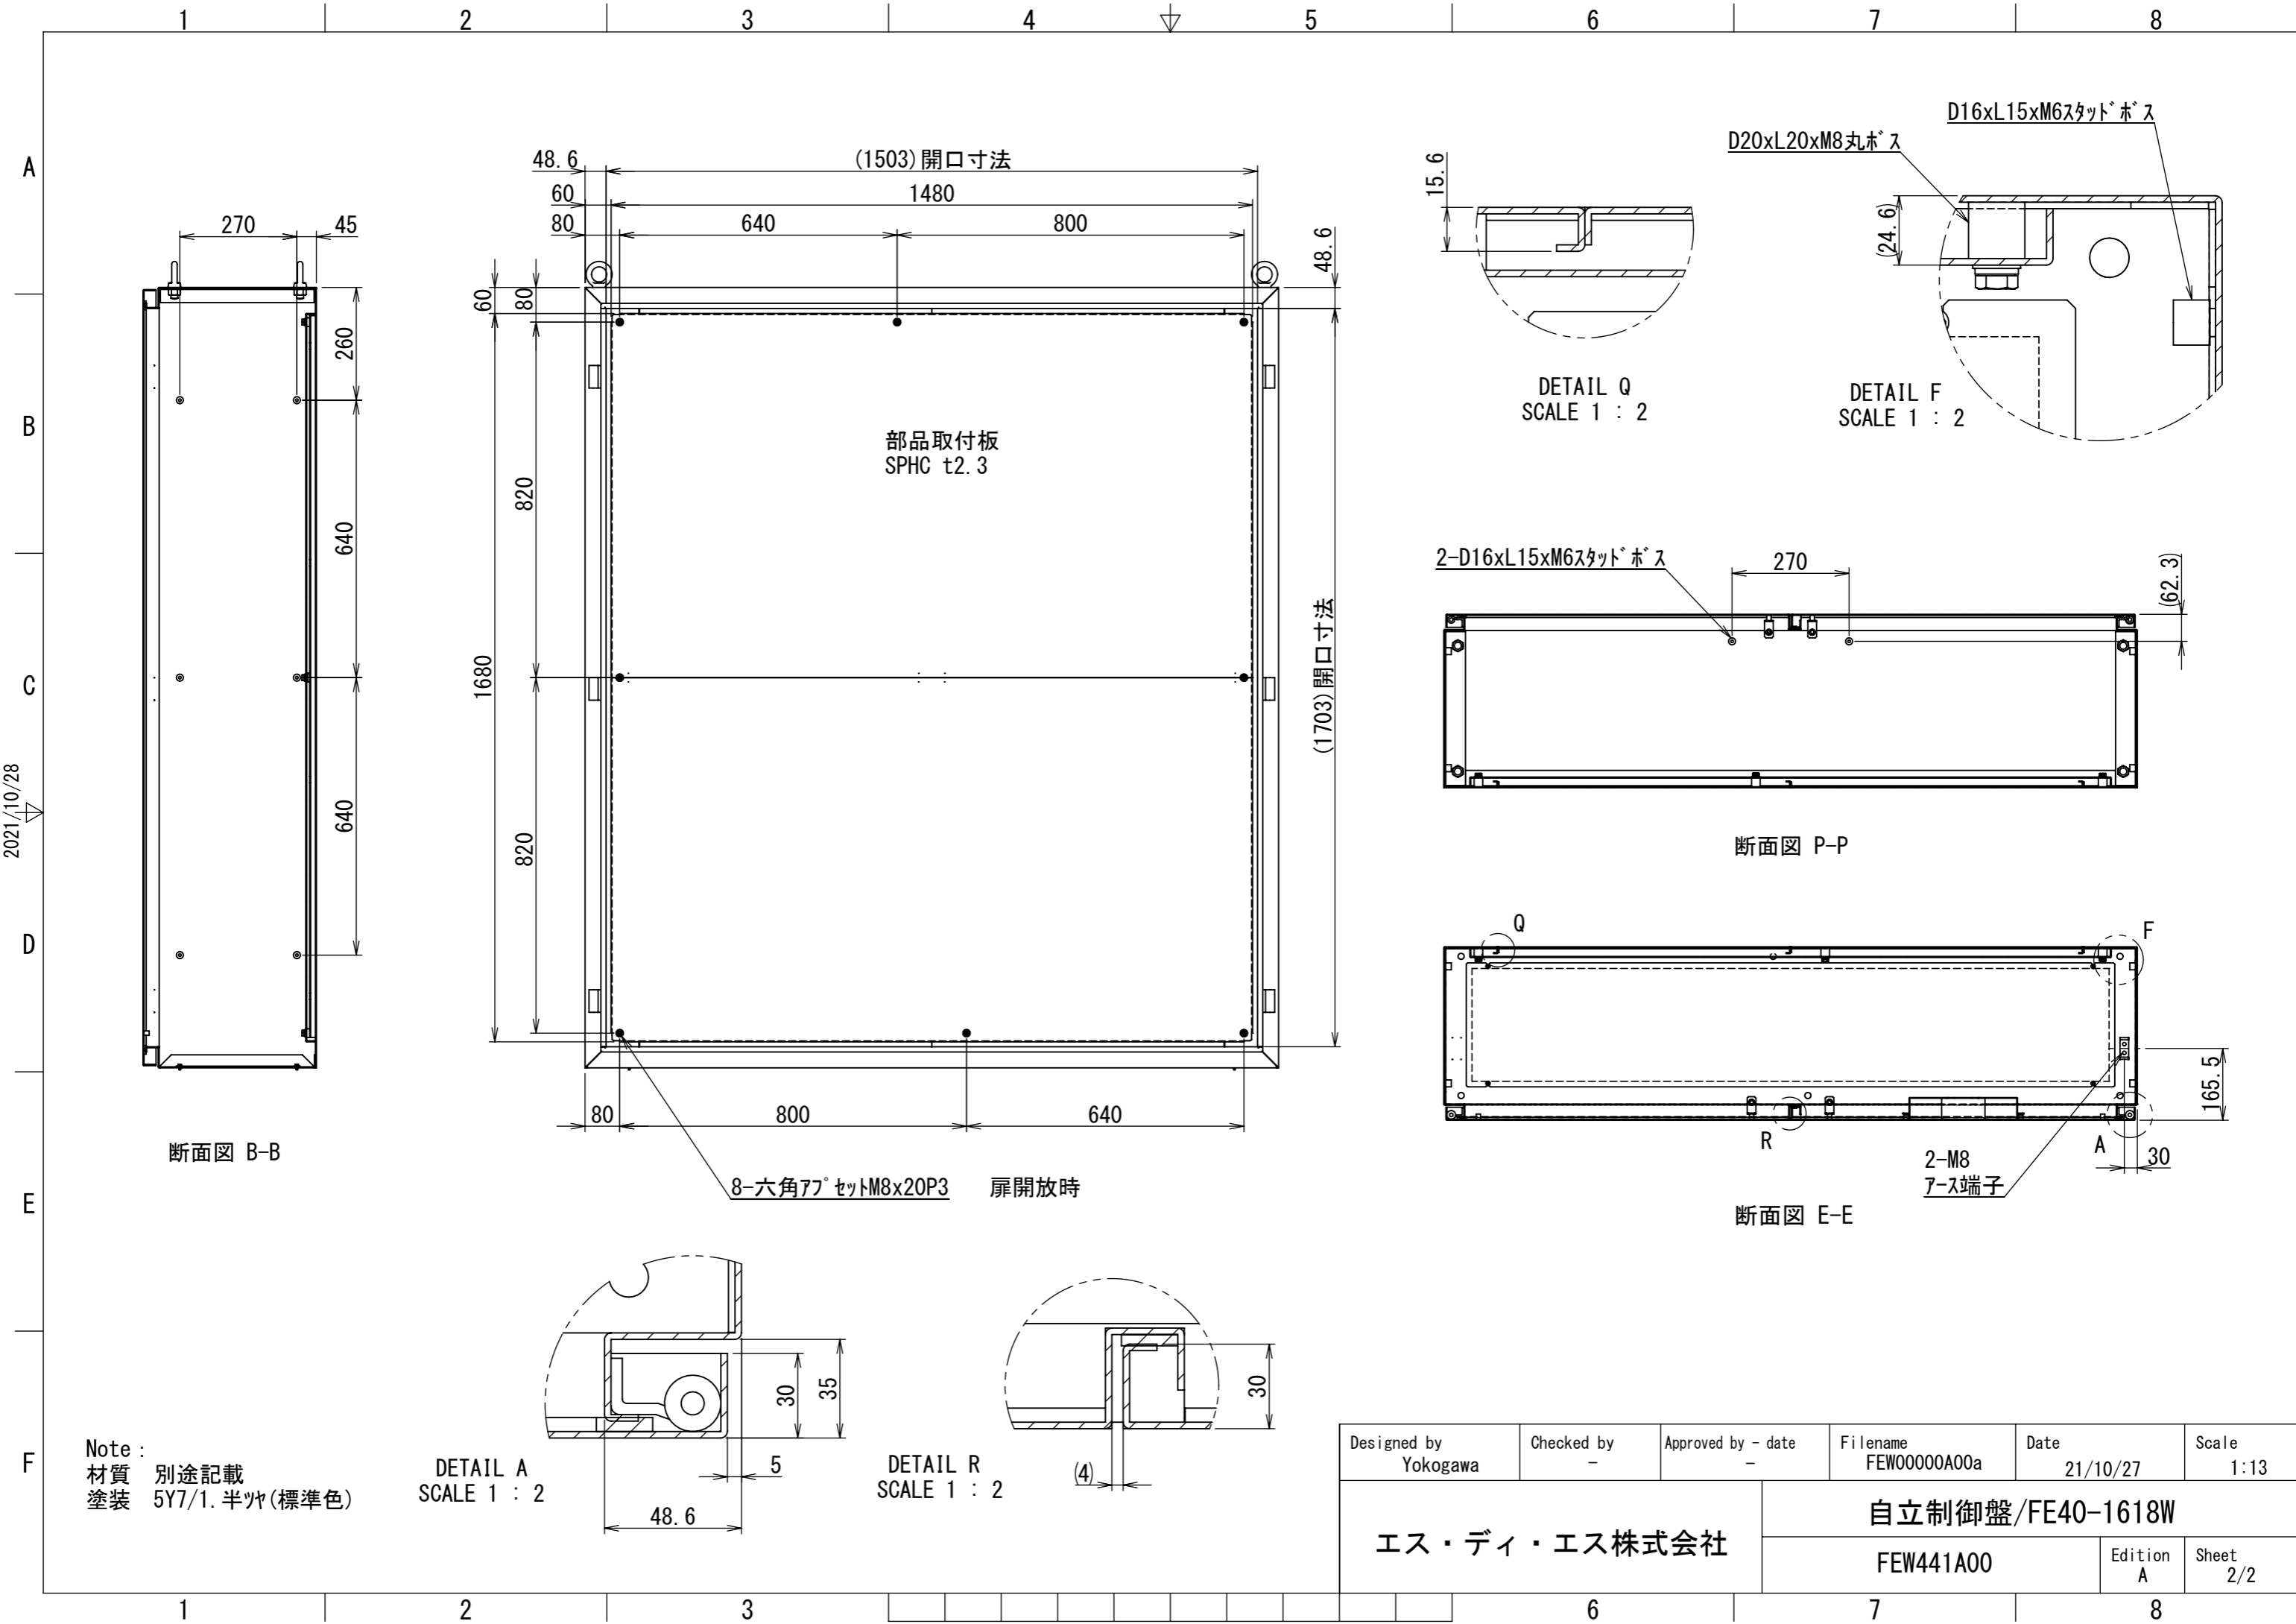

REV.	DESCRIPTION	DATE	APPVL.
A	新規作成	21/10/27	

Note :
 材質 別途記載
 塗装 5Y7/1. 半ツヤ(標準色)

Designed by Yokogawa	Checked by -	Approved by - date -	Filename FEW00000A00a	Date 21/10/27	Scale 1:10
エス・ディ・エス株式会社			自立制御盤/FE40-1618W		
			FEW441A00	Edition A	Sheet 1/2

2021/10/28

Note :
 材質 別途記載
 塗装 5Y7/1. 半ツヤ(標準色)

Designed by Yokogawa	Checked by -	Approved by - date -	Filename FEW00000A00a	Date 21/10/27	Scale 1:13
エス・ディ・エス株式会社			自立制御盤/FE40-1618W		
			FEW441A00	Edition A	Sheet 2/2