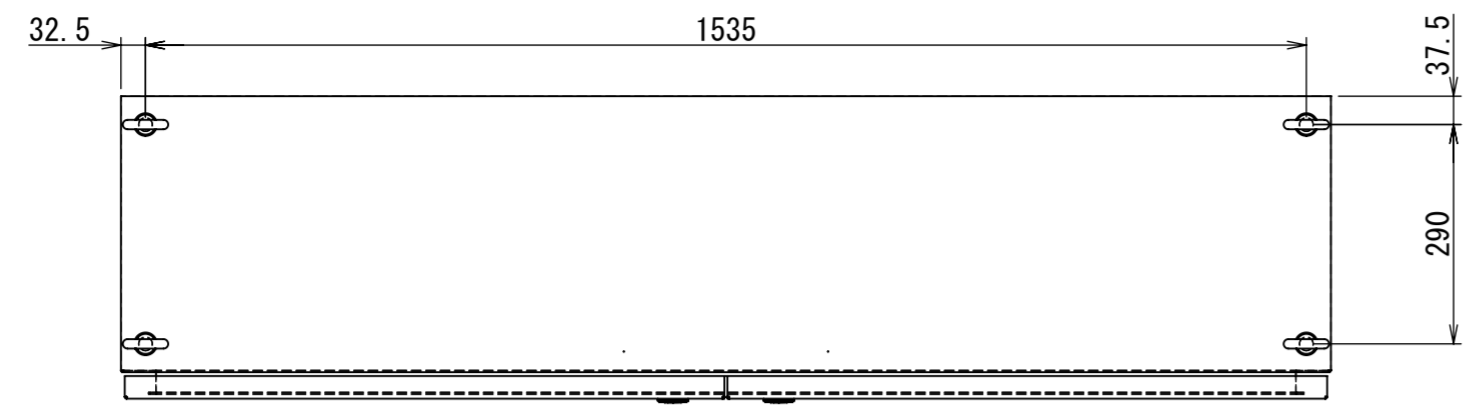

REV.	DESCRIPTION	DATE	APPVL.
A	新規作成	21/10/27	

Note :
 材質 別途記載
 塗装 5Y7/1. 半ツヤ(標準色)

Designed by Yokogawa	Checked by -	Approved by - date -	Filename FEW00000A00a	Date 21/10/27	Scale 1:10
エス・ディ・エス株式会社			自立制御盤/FE40-1618W		
			FEW441A00	Edition A	Sheet 1/2