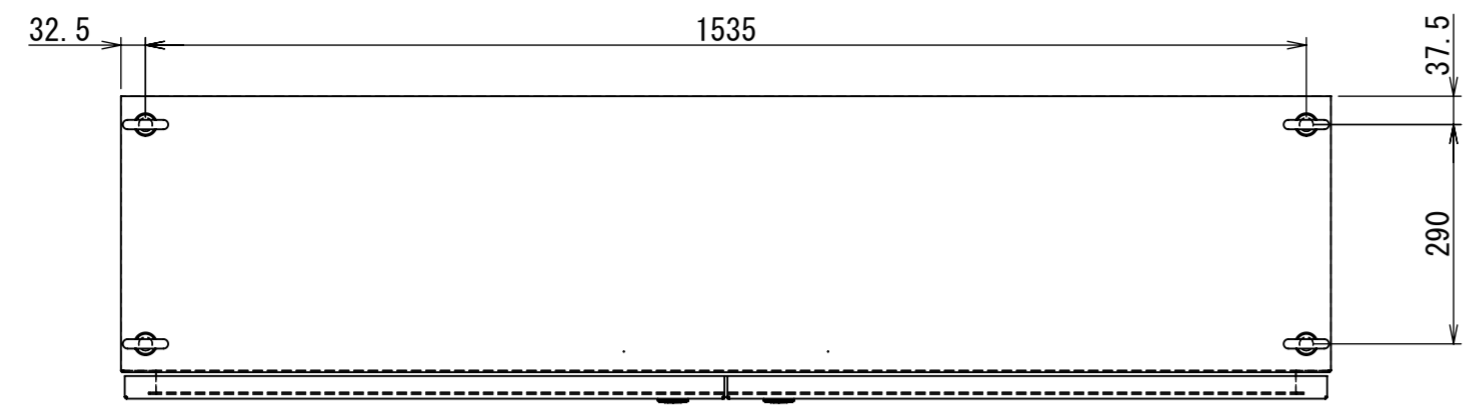

REV.	DESCRIPTION	DATE	APPVL.
A	新規作成	21/10/27	

Note :  
 材質 別途記載  
 塗装 5Y7/1. 半ツヤ(標準色)

Designed by Yokogawa	Checked by -	Approved by - date -	Filename FEW0000A00a	Date 21/10/27	Scale 1:10
エス・ディ・エス株式会社			自立制御盤/FE40-1617W		
			FEW440A00	Edition A	Sheet 1/2