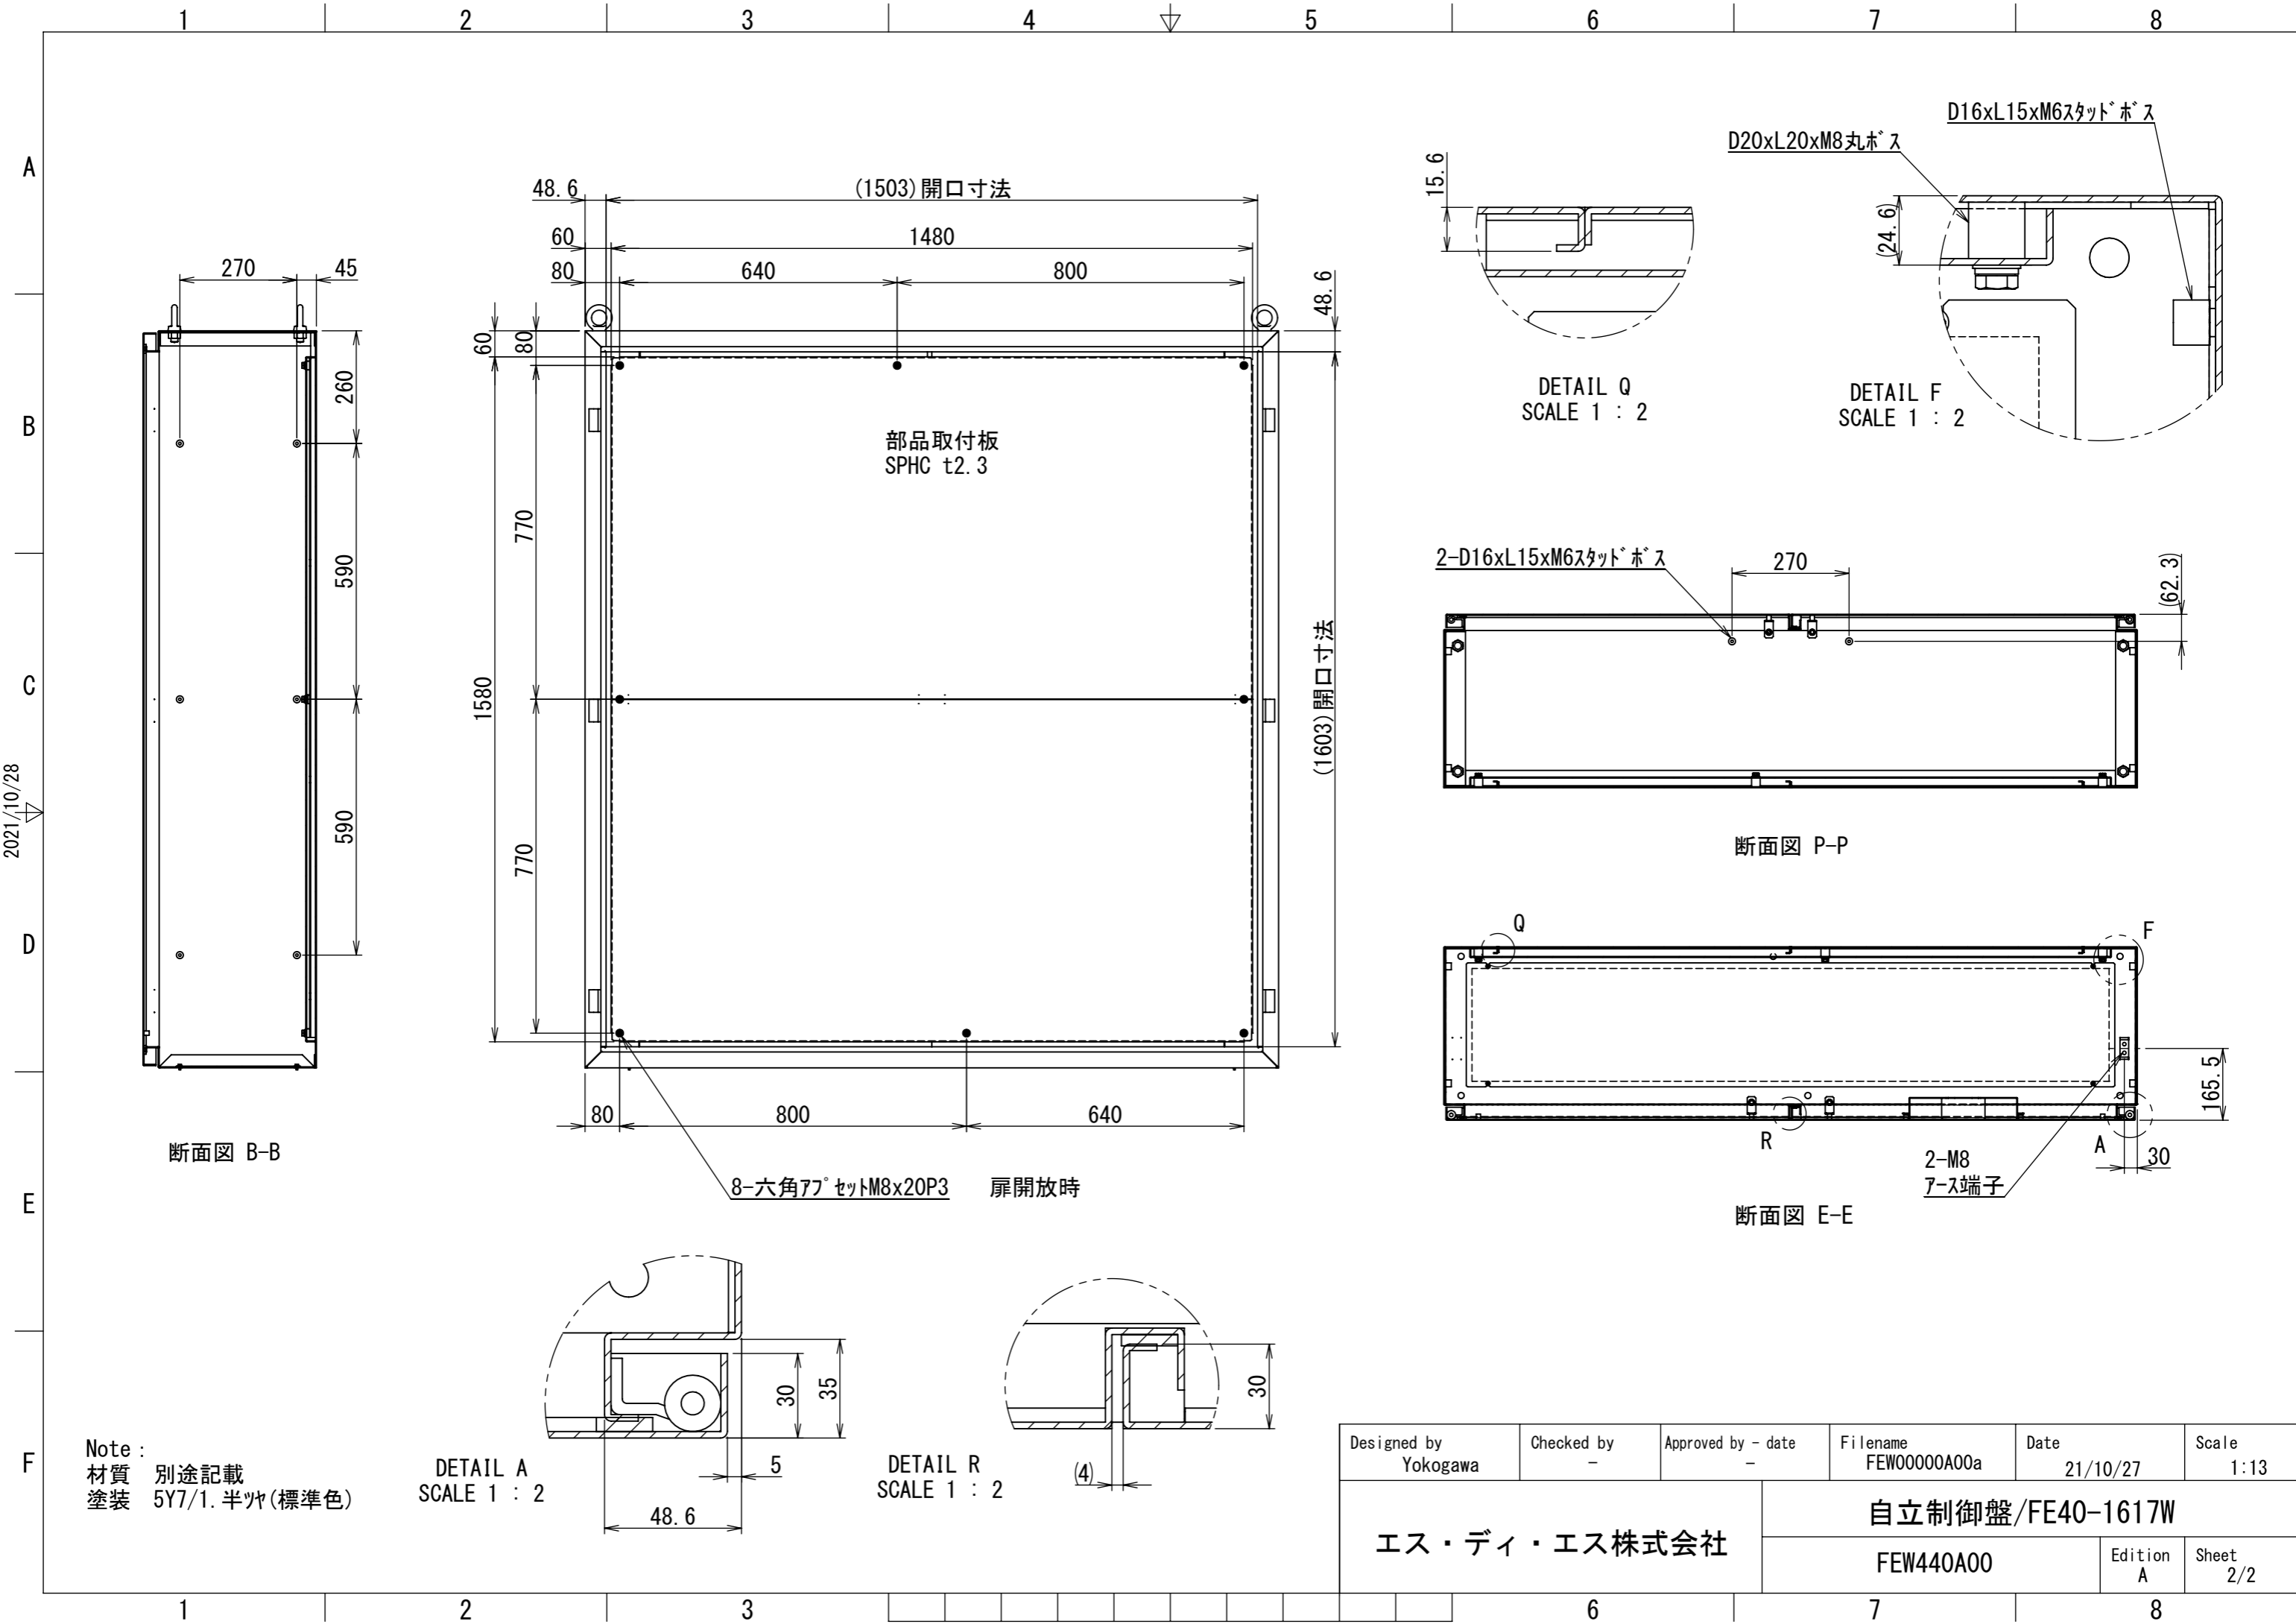

REV.	DESCRIPTION	DATE	APPVL.
A	新規作成	21/10/27	

Note :  
 材質 別途記載  
 塗装 5Y7/1. 半ツヤ(標準色)

Designed by Yokogawa	Checked by -	Approved by - date -	Filename FEW0000A00a	Date 21/10/27	Scale 1:10
エス・ディ・エス株式会社			自立制御盤/FE40-1617W		
			FEW440A00	Edition A	Sheet 1/2