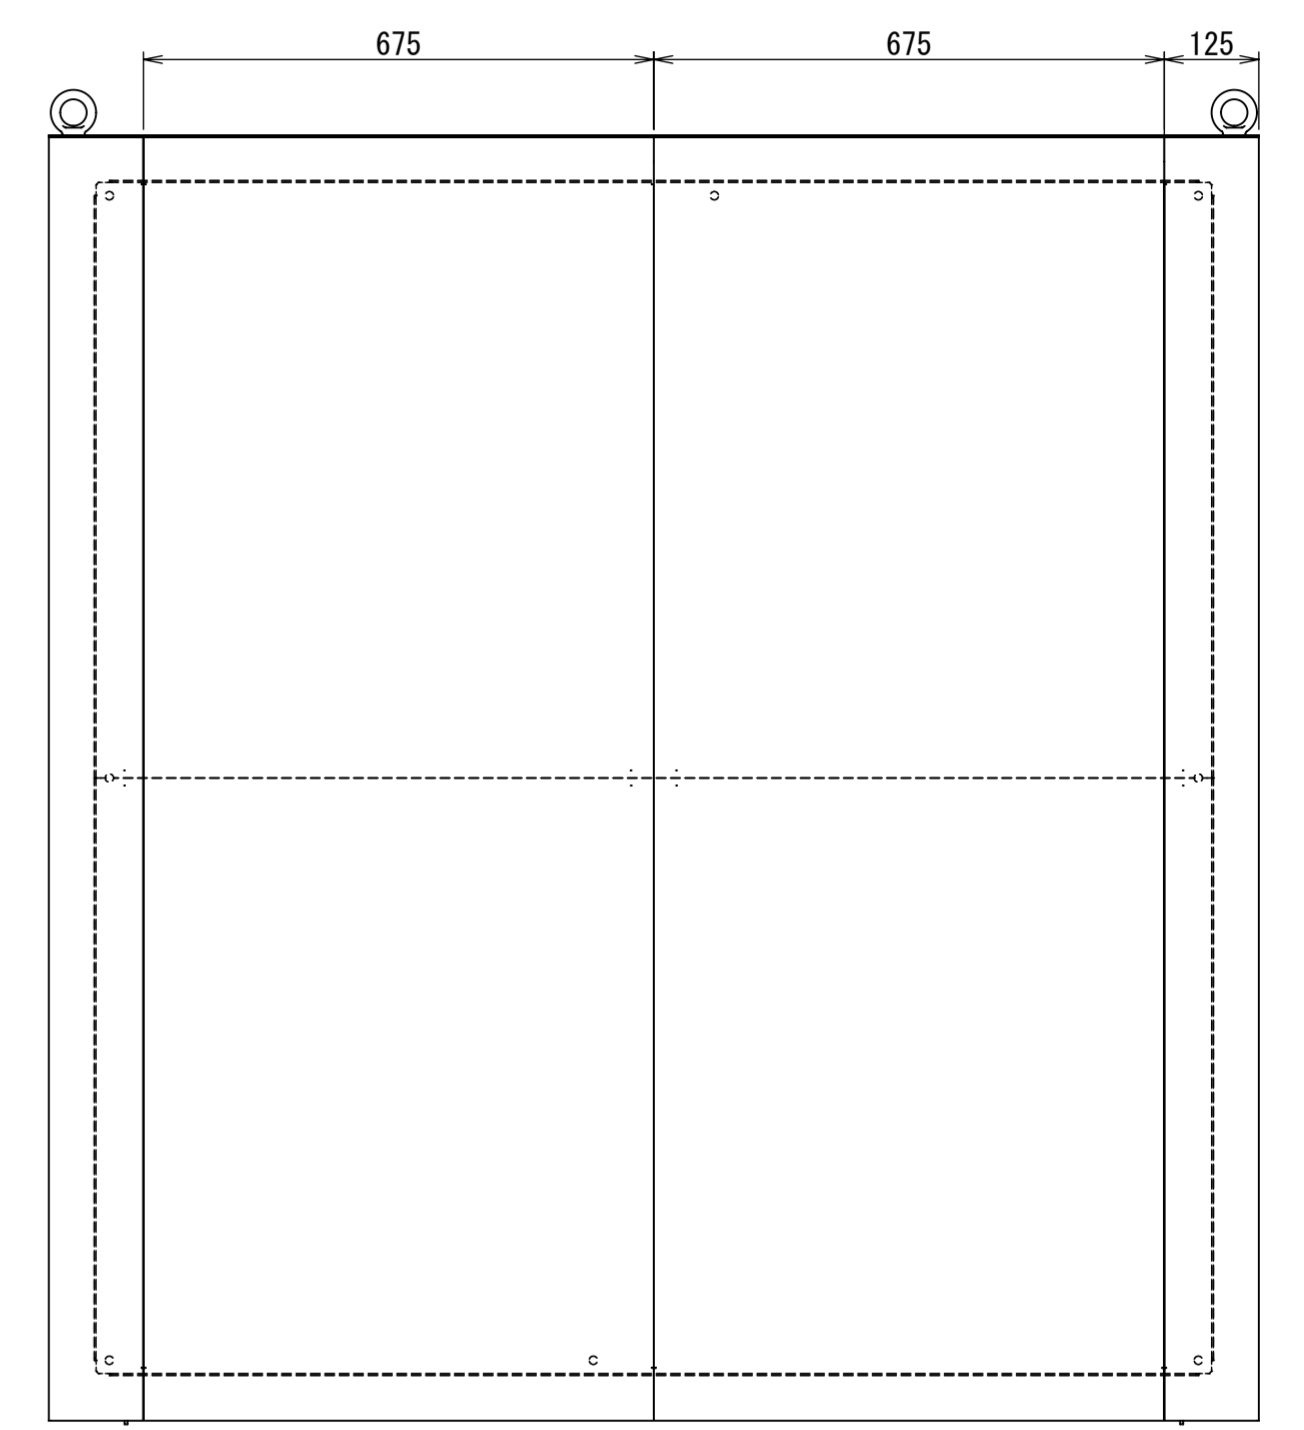

REV.	DESCRIPTION	DATE	APPVL.
A	新規作成	21/10/27	

Note :  
 材質 別途記載  
 塗装 5Y7/1. 半ツヤ(標準色)

Designed by Yokogawa	Checked by -	Approved by - date -	Filename FEW0000A00a	Date 21/10/27	Scale 1:10
エス・ディ・エス株式会社			自立制御盤/FE40-1617W		
			FEW440A00	Edition A	Sheet 1/2