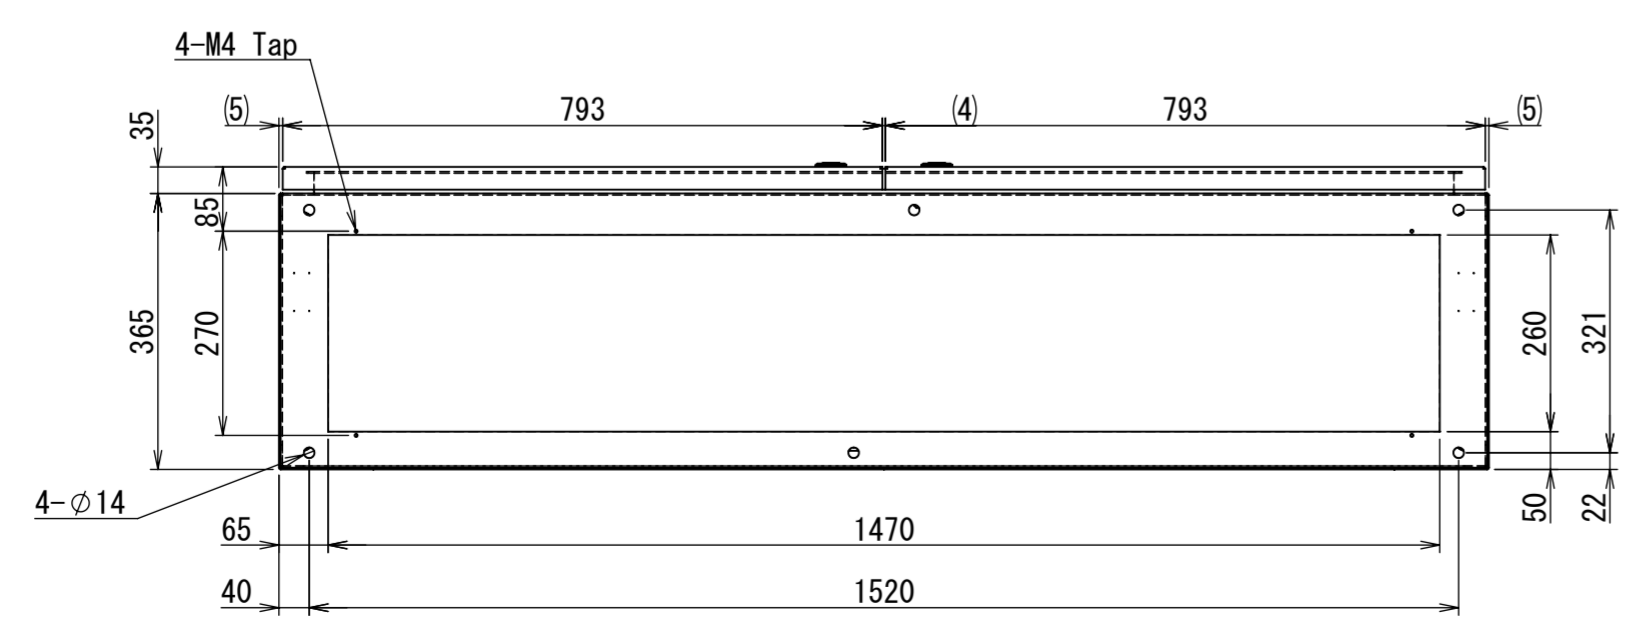

REV.	DESCRIPTION	DATE	APPVL.
A	新規作成	21/10/27	

Note :  
 材質 別途記載  
 塗装 5Y7/1. 半ツヤ(標準色)

Designed by Yokogawa	Checked by -	Approved by - date -	Filename FEW0000A00a	Date 21/10/27	Scale 1:10
エス・ディ・エス株式会社			自立制御盤/FE40-1617W		
			FEW440A00	Edition A	Sheet 1/2