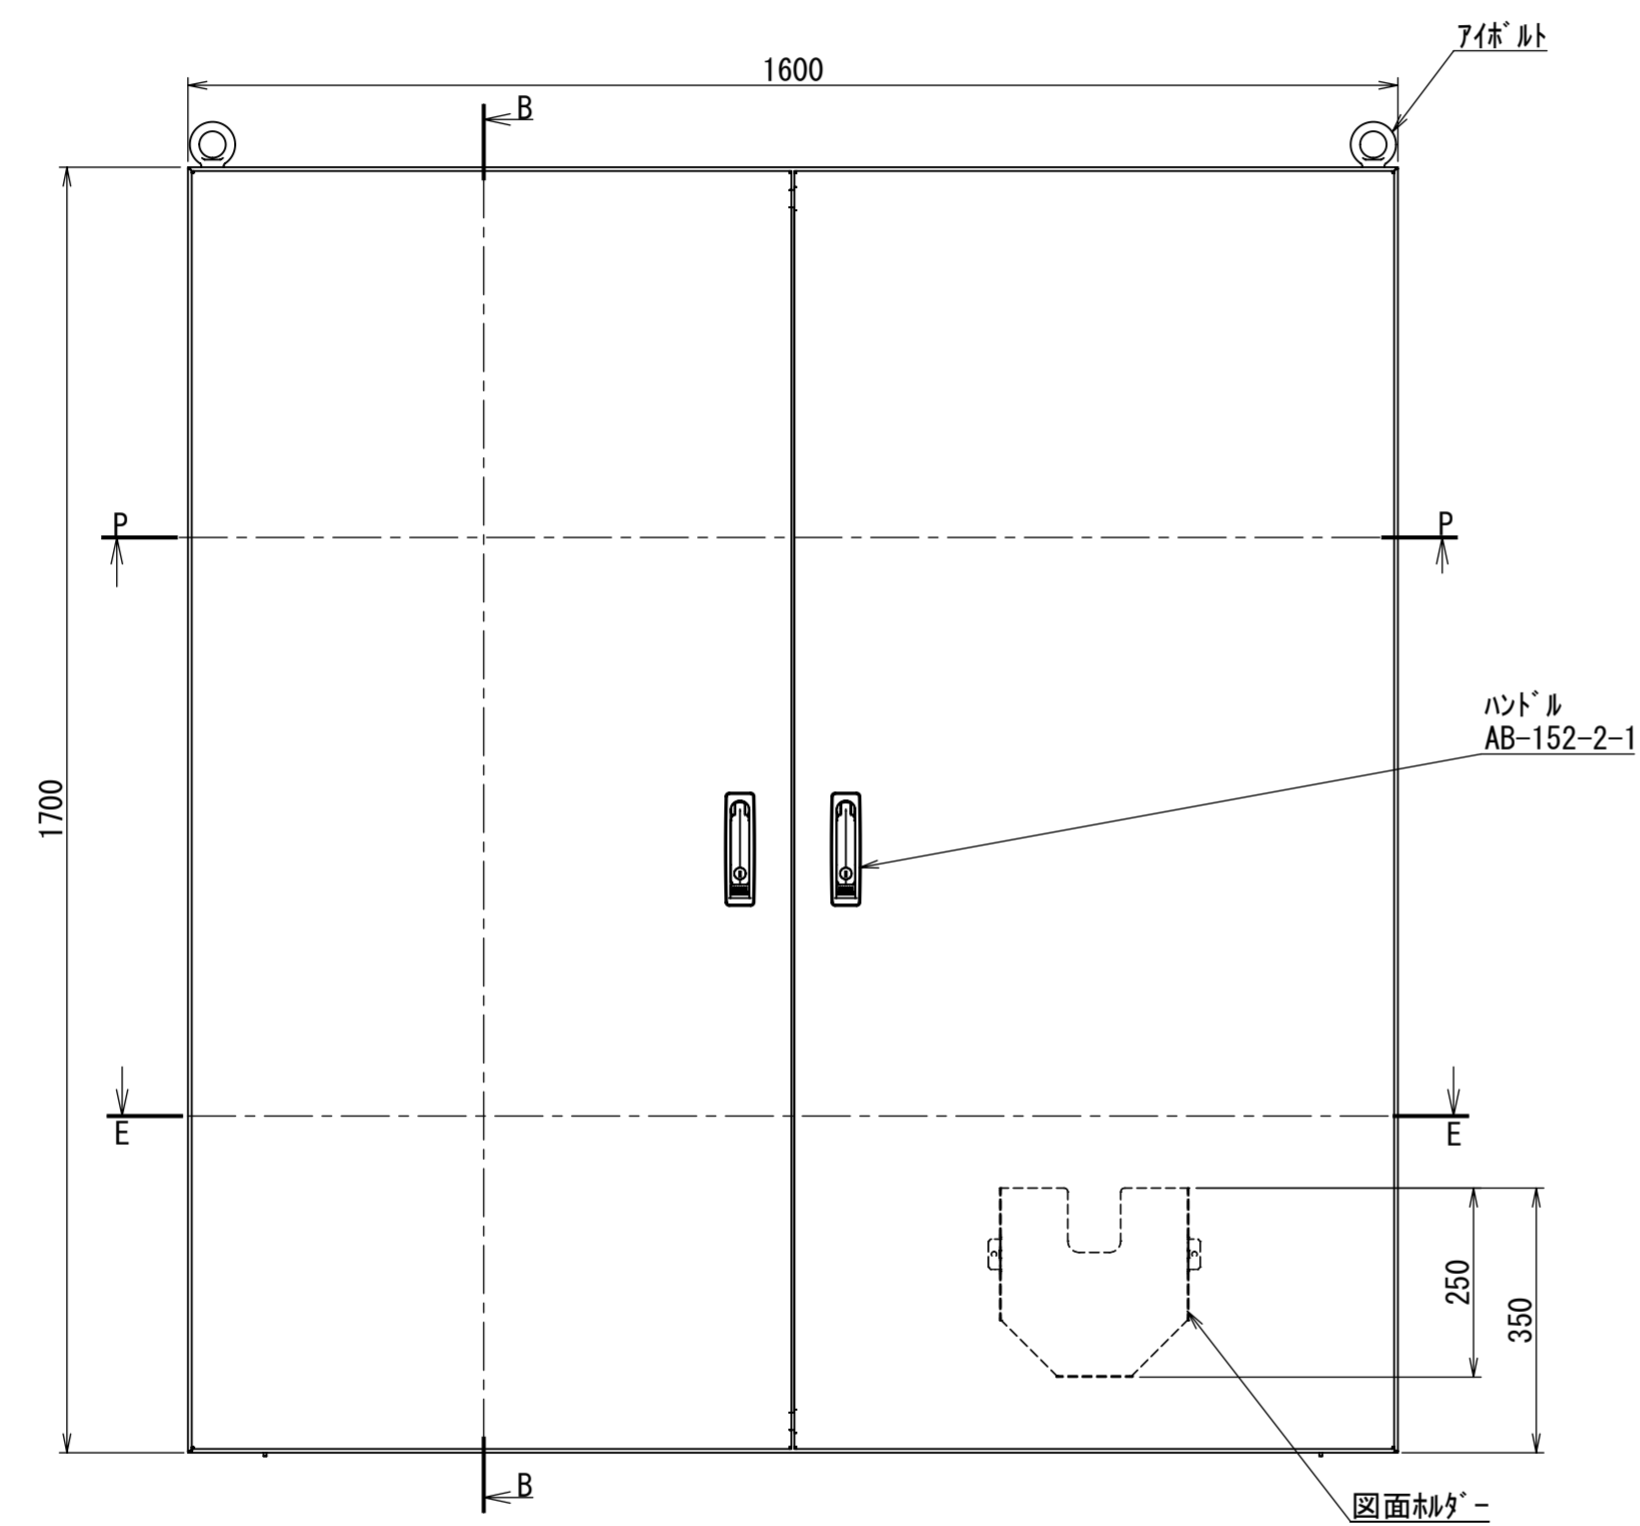

REV.	DESCRIPTION	DATE	APPVL.
A	新規作成	21/10/27	

Note :  
 材質 別途記載  
 塗装 5Y7/1. 半ツヤ(標準色)

Designed by Yokogawa	Checked by -	Approved by - date -	Filename FEW0000A00a	Date 21/10/27	Scale 1:10
エス・ディ・エス株式会社			自立制御盤/FE40-1617W		
			FEW440A00	Edition A	Sheet 1/2

2021/10/28

Note :  
材質 別途記載  
塗装 5Y7/1. 半ツヤ(標準色)

Designed by Yokogawa	Checked by -	Approved by - date -	Filename FEW00000A00a	Date 21/10/27	Scale 1:13
エス・ディ・エス株式会社			自立制御盤/FE40-1617W		
			FEW440A00	Edition A	Sheet 2/2