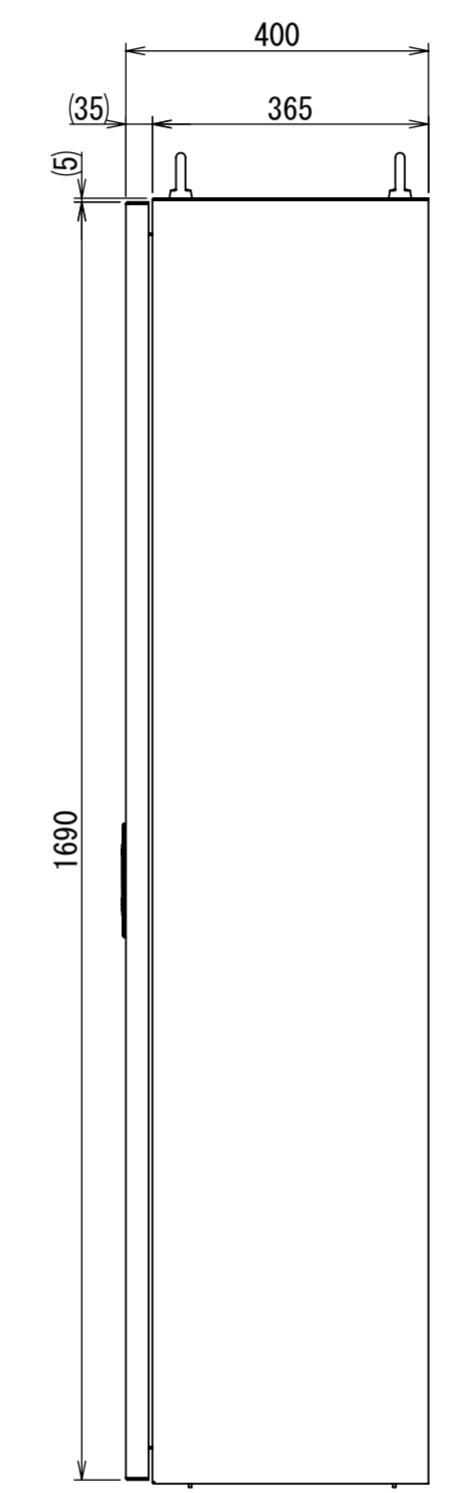

REV.	DESCRIPTION	DATE	APPVL.
A	新規作成	21/10/27	

Note :  
 材質 別途記載  
 塗装 5Y7/1. 半ツヤ(標準色)

Designed by Yokogawa	Checked by -	Approved by - date -	Filename FEW0000A00a	Date 21/10/27	Scale 1:10
エス・ディ・エス株式会社			自立制御盤/FE40-1617W		
			FEW440A00	Edition A	Sheet 1/2

2021/10/28

Note :  
材質 別途記載  
塗装 5Y7/1. 半ツヤ(標準色)

Designed by Yokogawa	Checked by -	Approved by - date -	Filename FEW00000A00a	Date 21/10/27	Scale 1:13
エス・ディ・エス株式会社			自立制御盤/FE40-1617W		
			FEW440A00	Edition A	Sheet 2/2