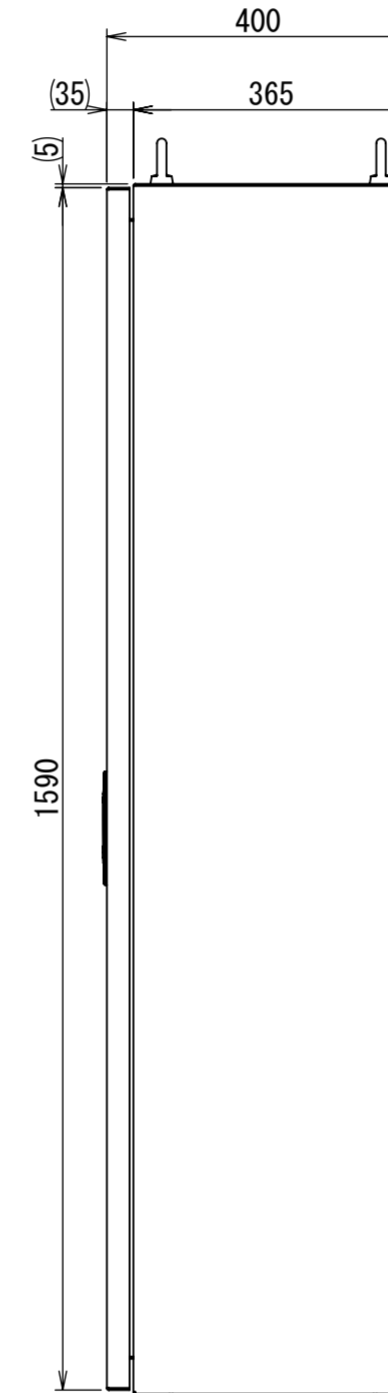

REV.	DESCRIPTION	DATE	APPVL.
A	新規作成	21/10/27	

Note :
 材質 別途記載
 塗装 5Y7/1. 半ツヤ (標準色)

Designed by Yokogawa	Checked by -	Approved by - date -	Filename FEW0000A00a	Date 21/10/27	Scale 1:10
エス・ディ・エス株式会社			自立制御盤/FE40-1616W		
			FEW439A00	Edition A	Sheet 1/2

2021/10/28

Note:
 材質 別途記載
 塗装 5Y7/1. 半ツヤ(標準色)

DETAIL A
 SCALE 1 : 2

DETAIL R
 SCALE 1 : 2

Designed by Yokogawa	Checked by -	Approved by - date -	Filename FEW00000A00a	Date 21/10/27	Scale 1:13
エス・ディ・エス株式会社			自立制御盤/FE40-1616W		
			FEW439A00	Edition A	Sheet 2/2