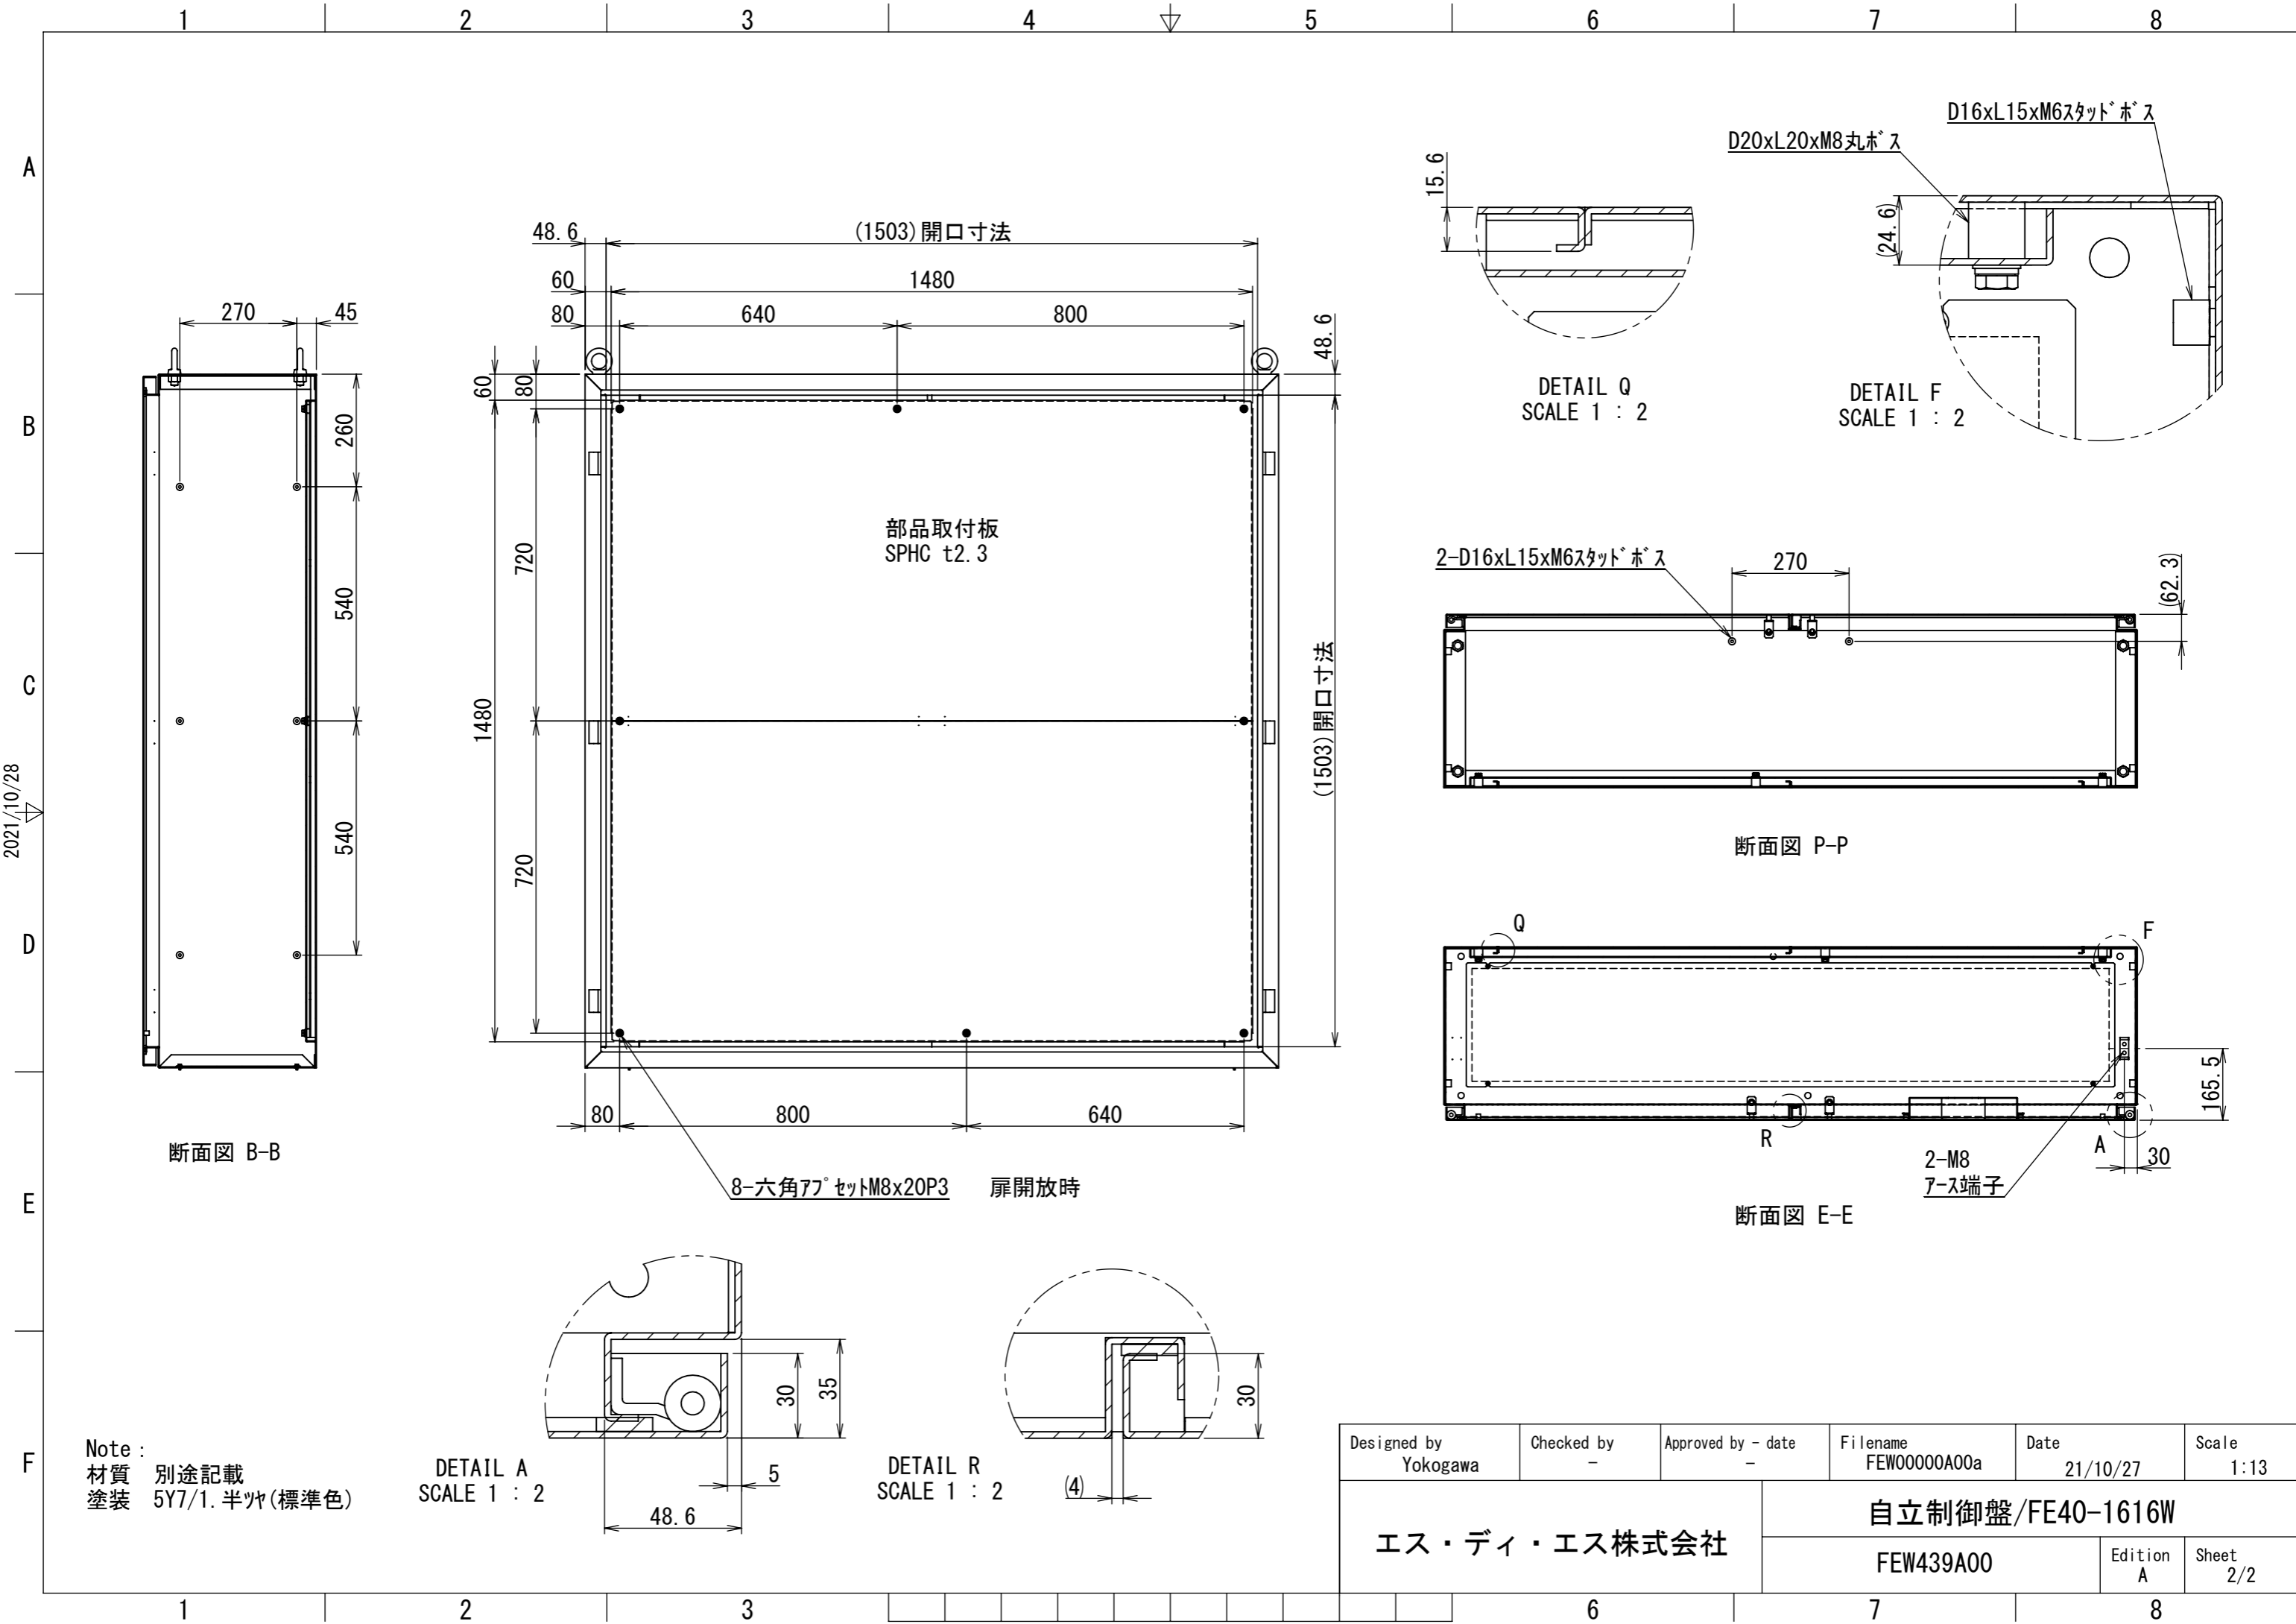

REV.	DESCRIPTION	DATE	APPVL.
A	新規作成	21/10/27	

Note :
 材質 別途記載
 塗装 5Y7/1. 半ツヤ (標準色)

Designed by Yokogawa	Checked by -	Approved by - date -	Filename FEW0000A00a	Date 21/10/27	Scale 1:10
エス・ディ・エス株式会社			自立制御盤/FE40-1616W		
			FEW439A00	Edition A	Sheet 1/2

2021/10/28

Note:
 材質 別途記載
 塗装 5Y7/1. 半ツヤ(標準色)

DETAIL A
 SCALE 1 : 2

DETAIL R
 SCALE 1 : 2

Designed by Yokogawa	Checked by -	Approved by - date -	Filename FEW00000A00a	Date 21/10/27	Scale 1:13
エス・ディ・エス株式会社			自立制御盤/FE40-1616W		
			FEW439A00	Edition A	Sheet 2/2