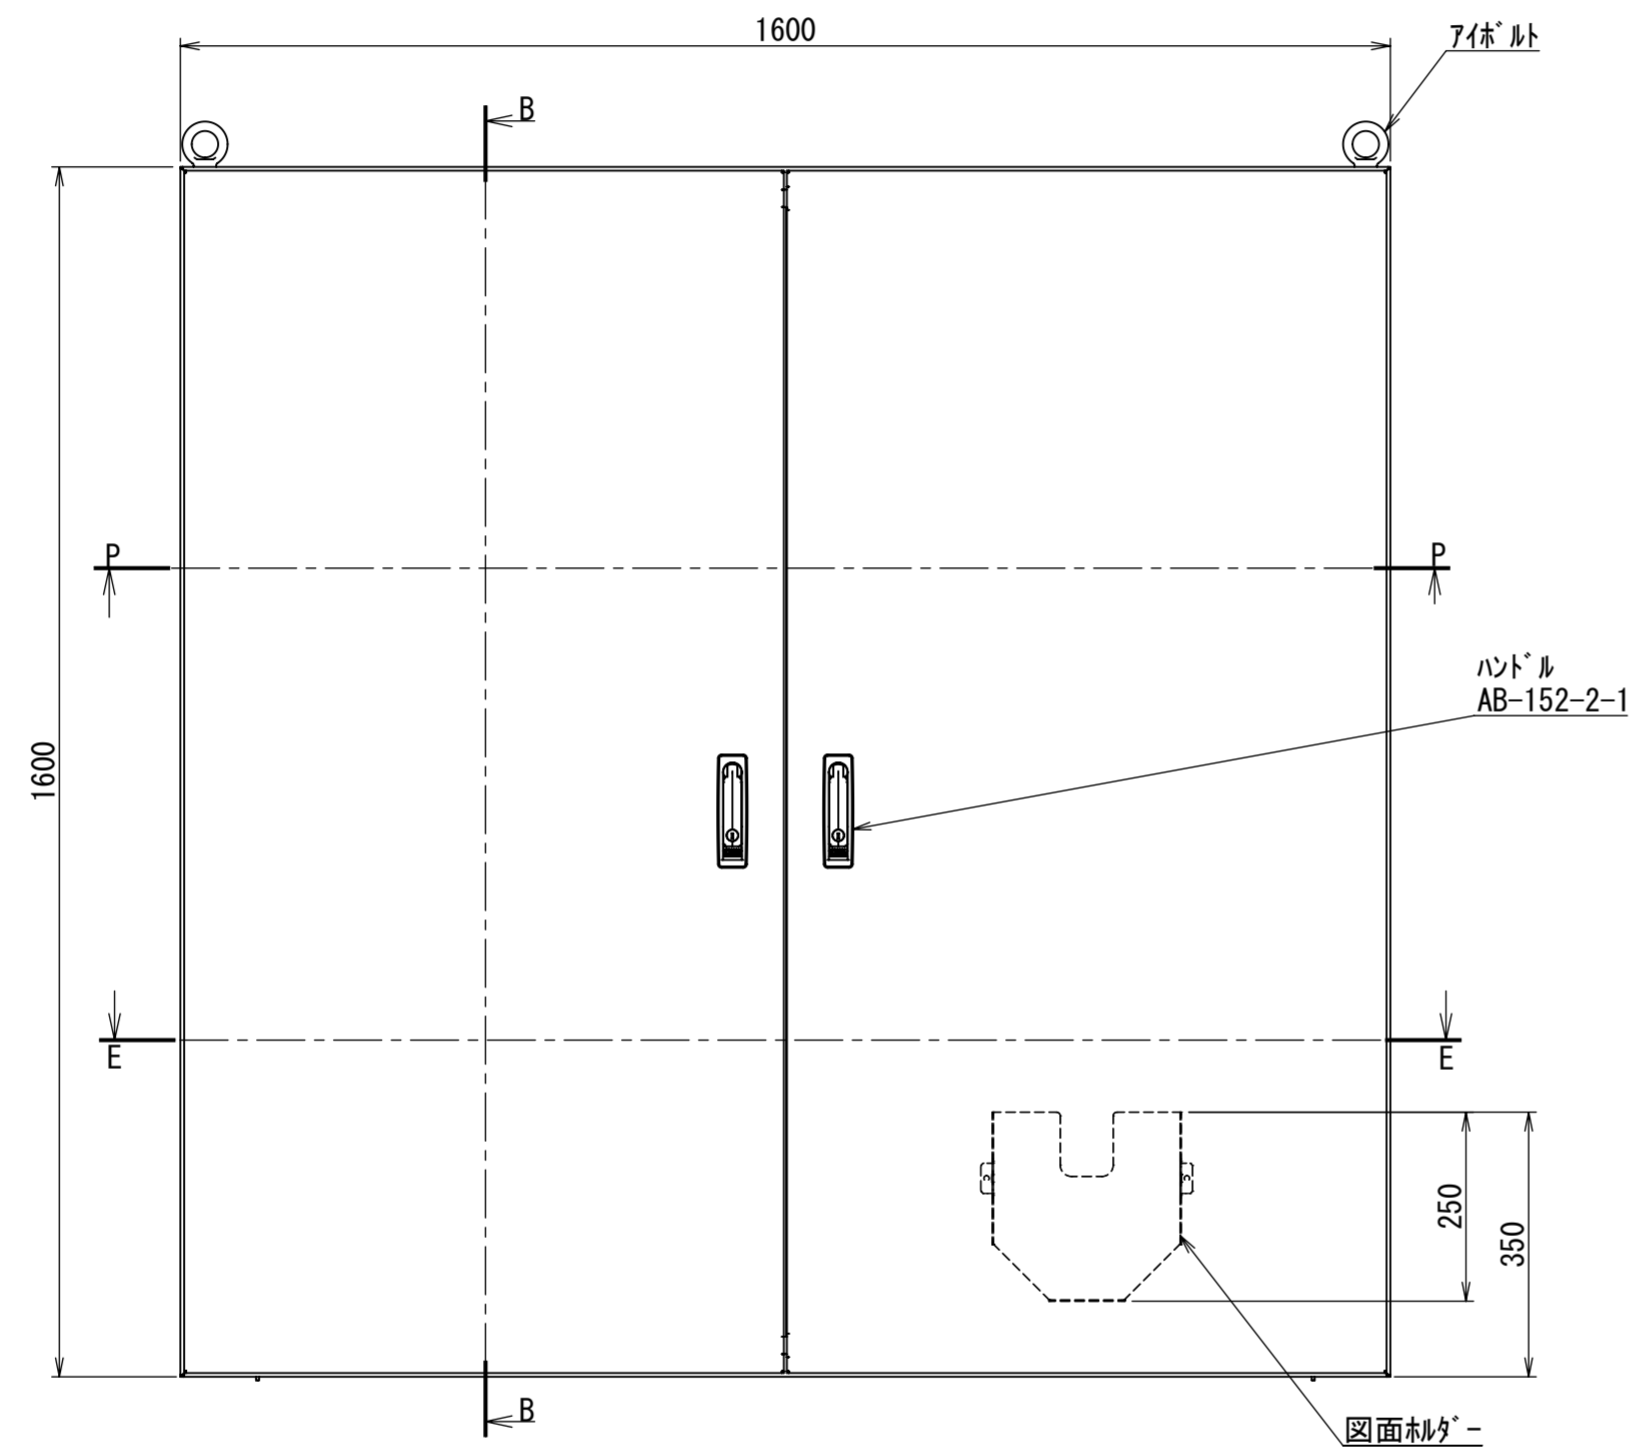

REV.	DESCRIPTION	DATE	APPVL.
A	新規作成	21/10/27	

Note :
 材質 別途記載
 塗装 5Y7/1. 半ツヤ (標準色)

Designed by Yokogawa	Checked by -	Approved by - date -	Filename FEW0000A00a	Date 21/10/27	Scale 1:10
エス・ディ・エス株式会社			自立制御盤/FE40-1616W		
			FEW439A00	Edition A	Sheet 1/2

2021/10/28

Note:
 材質 別途記載
 塗装 5Y7/1. 半ツヤ(標準色)

DETAIL A
 SCALE 1 : 2

DETAIL R
 SCALE 1 : 2

Designed by Yokogawa	Checked by -	Approved by - date -	Filename FEW00000A00a	Date 21/10/27	Scale 1:13
エス・ディ・エス株式会社			自立制御盤/FE40-1616W		
			FEW439A00	Edition A	Sheet 2/2