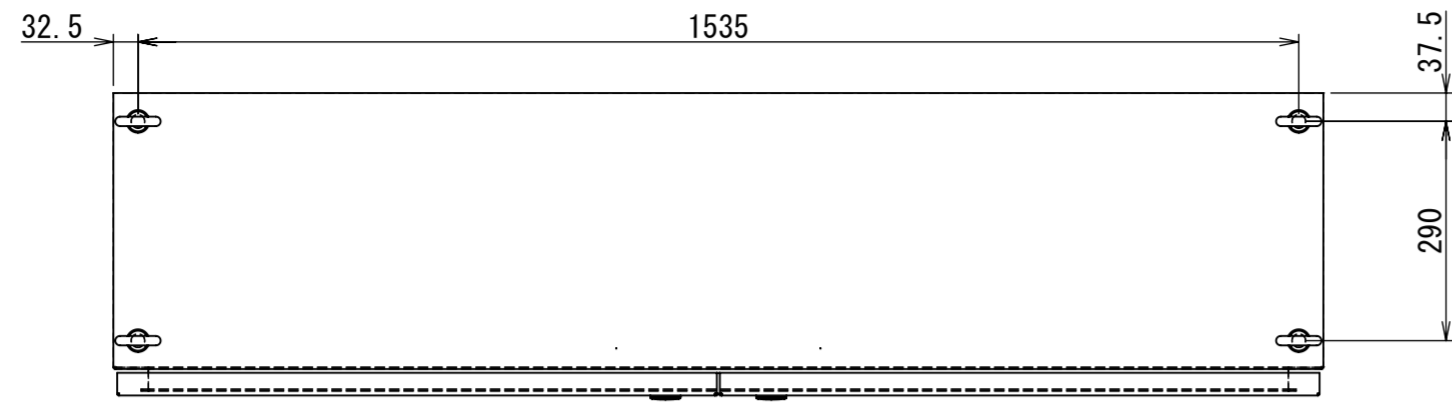

REV.	DESCRIPTION	DATE	APPVL.
A	新規作成	21/10/27	

Note :
 材質 別途記載
 塗装 5Y7/1. 半ツヤ (標準色)

Designed by Yokogawa	Checked by -	Approved by - date -	Filename FEW0000A00a	Date 21/10/27	Scale 1:10
エス・ディ・エス株式会社			自立制御盤/FE40-1616W		
			FEW439A00	Edition A	Sheet 1/2