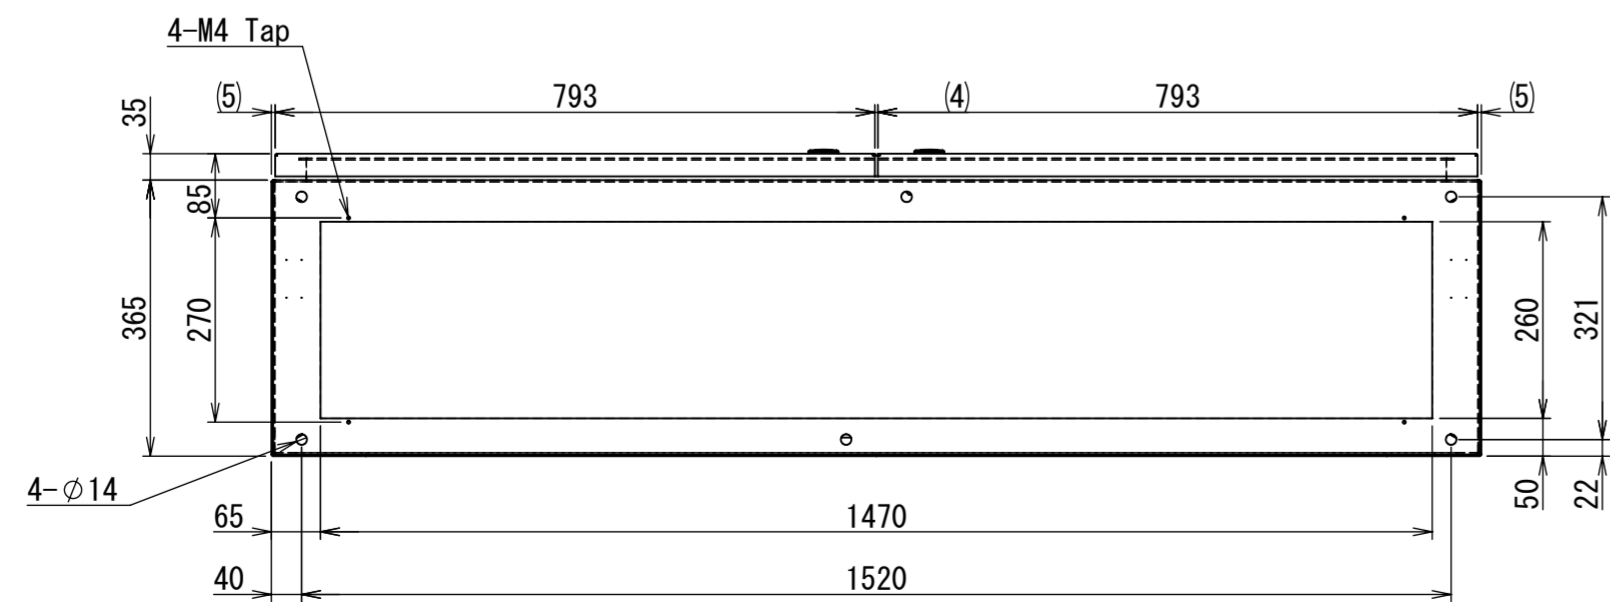

REV.	DESCRIPTION	DATE	APPVL.
A	新規作成	21/10/27	

Note :
 材質 別途記載
 塗装 5Y7/1. 半ツヤ (標準色)

Designed by Yokogawa	Checked by -	Approved by - date -	Filename FEW0000A00a	Date 21/10/27	Scale 1:10
エス・ディ・エス株式会社			自立制御盤/FE40-1616W		
			FEW439A00	Edition A	Sheet 1/2

2021/10/28

Note:
 材質 別途記載
 塗装 5Y7/1. 半ツヤ(標準色)

DETAIL A
 SCALE 1 : 2

DETAIL R
 SCALE 1 : 2

Designed by Yokogawa	Checked by -	Approved by - date -	Filename FEW00000A00a	Date 21/10/27	Scale 1:13
エス・ディ・エス株式会社			自立制御盤/FE40-1616W		
			FEW439A00	Edition A	Sheet 2/2