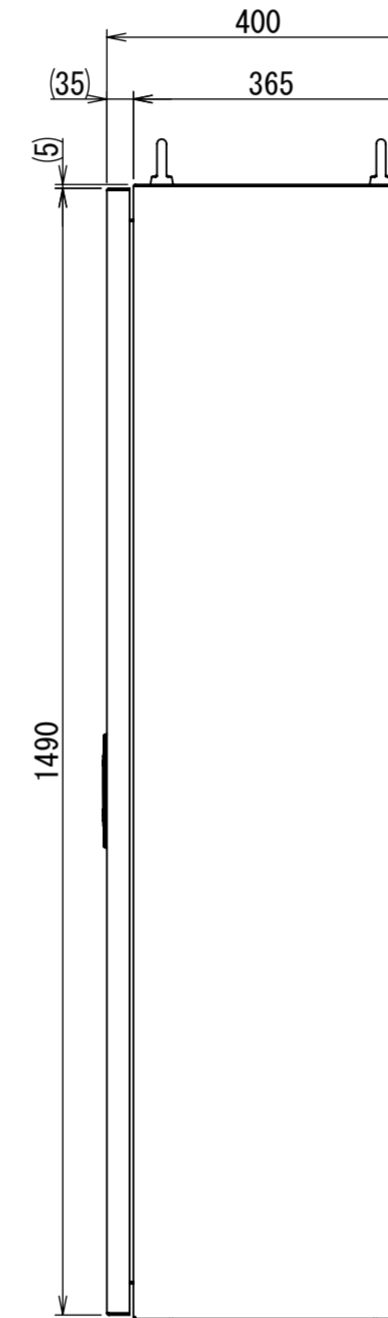

REV.	DESCRIPTION	DATE	APPVL.
A	新規作成	21/10/27	

Note :  
 材質 別途記載  
 塗装 5Y7/1. 半ツヤ(標準色)

Designed by Yokogawa	Checked by -	Approved by - date -	Filename FEW0000A00a	Date 21/10/27	Scale 1:10
エス・ディ・エス株式会社			自立制御盤/FE40-1615W		
			FEW438A00	Edition A	Sheet 1/2

2021/10/28

Note :  
 材質 別途記載  
 塗装 5Y7/1. 半ツヤ(標準色)

Designed by Yokogawa	Checked by -	Approved by - date -	Filename FEW00000A00a	Date 21/10/27	Scale 1:13
エス・ディ・エス株式会社			自立制御盤/FE40-1615W		
			FEW438A00	Edition A	Sheet 2/2