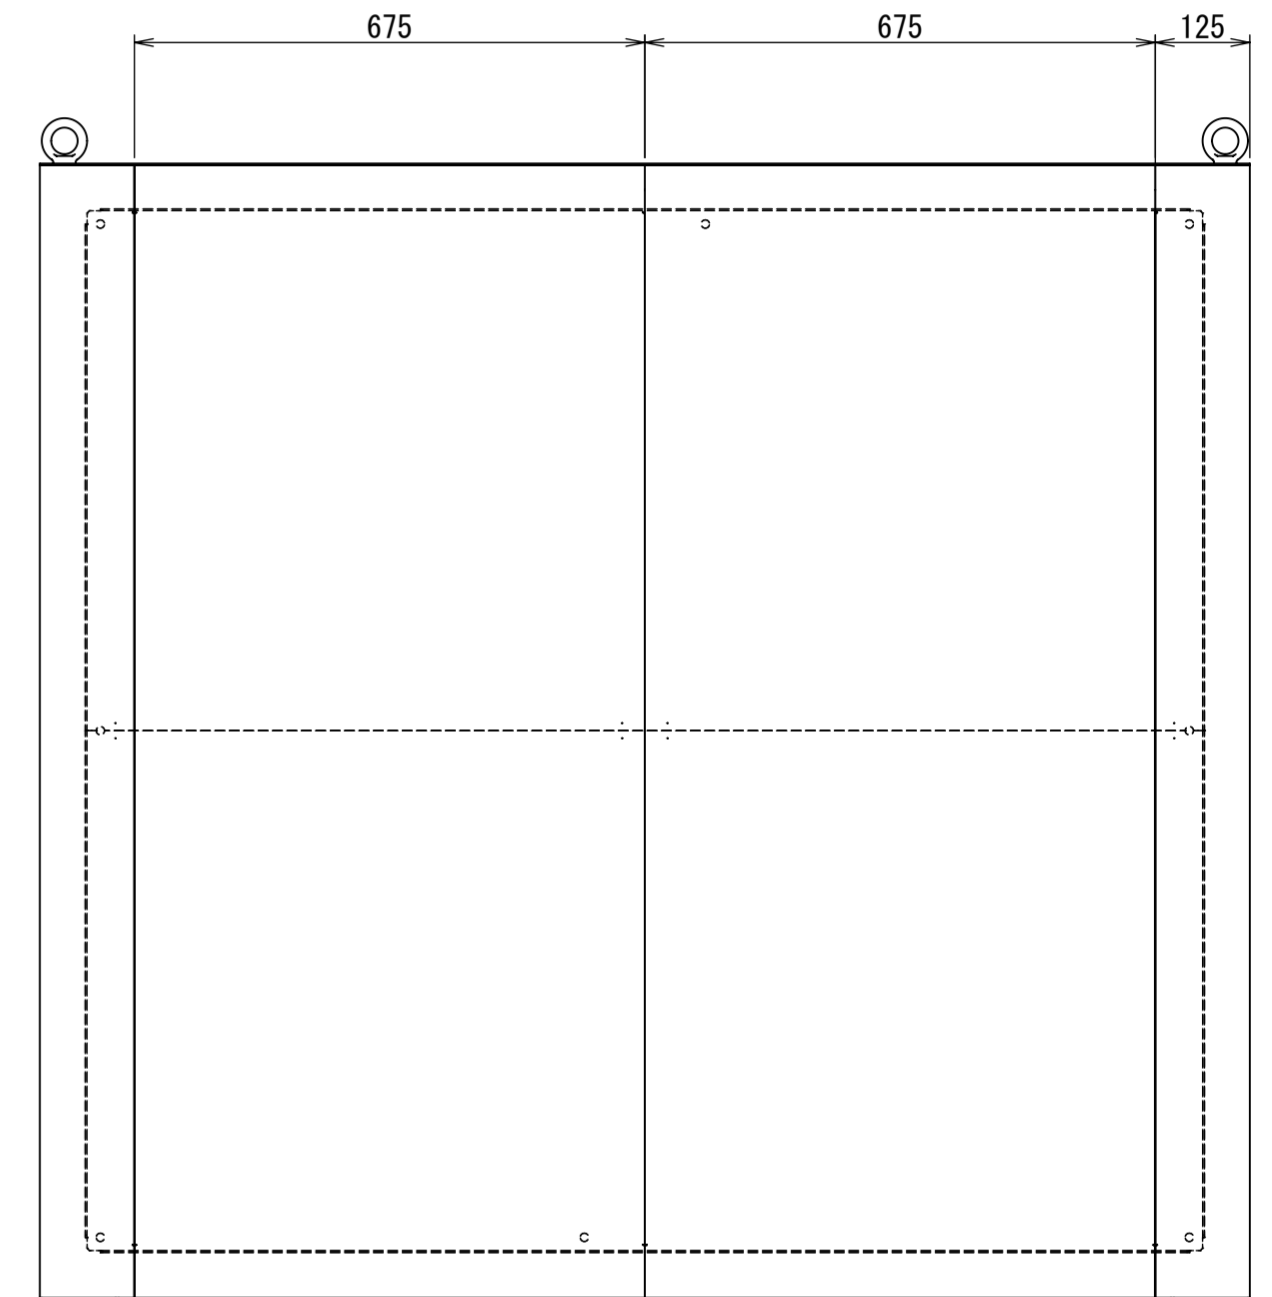

REV.	DESCRIPTION	DATE	APPVL.
A	新規作成	21/10/27	

Note :  
 材質 別途記載  
 塗装 5Y7/1. 半ツヤ(標準色)

Designed by Yokogawa	Checked by -	Approved by - date -	Filename FEW0000A00a	Date 21/10/27	Scale 1:10
エス・ディ・エス株式会社			自立制御盤/FE40-1615W		
			FEW438A00	Edition A	Sheet 1/2