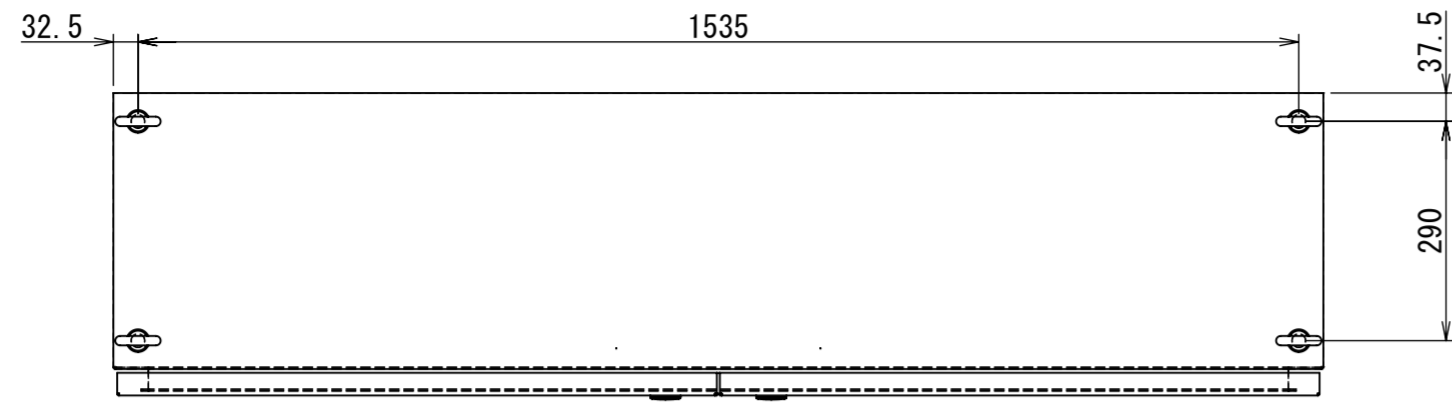

REV.	DESCRIPTION	DATE	APPVL.
A	新規作成	21/10/27	

Note :  
 材質 別途記載  
 塗装 5Y7/1. 半ツヤ(標準色)

Designed by Yokogawa	Checked by -	Approved by - date -	Filename FEW0000A00a	Date 21/10/27	Scale 1:10
エス・ディ・エス株式会社			自立制御盤/FE40-1615W		
			FEW438A00	Edition A	Sheet 1/2