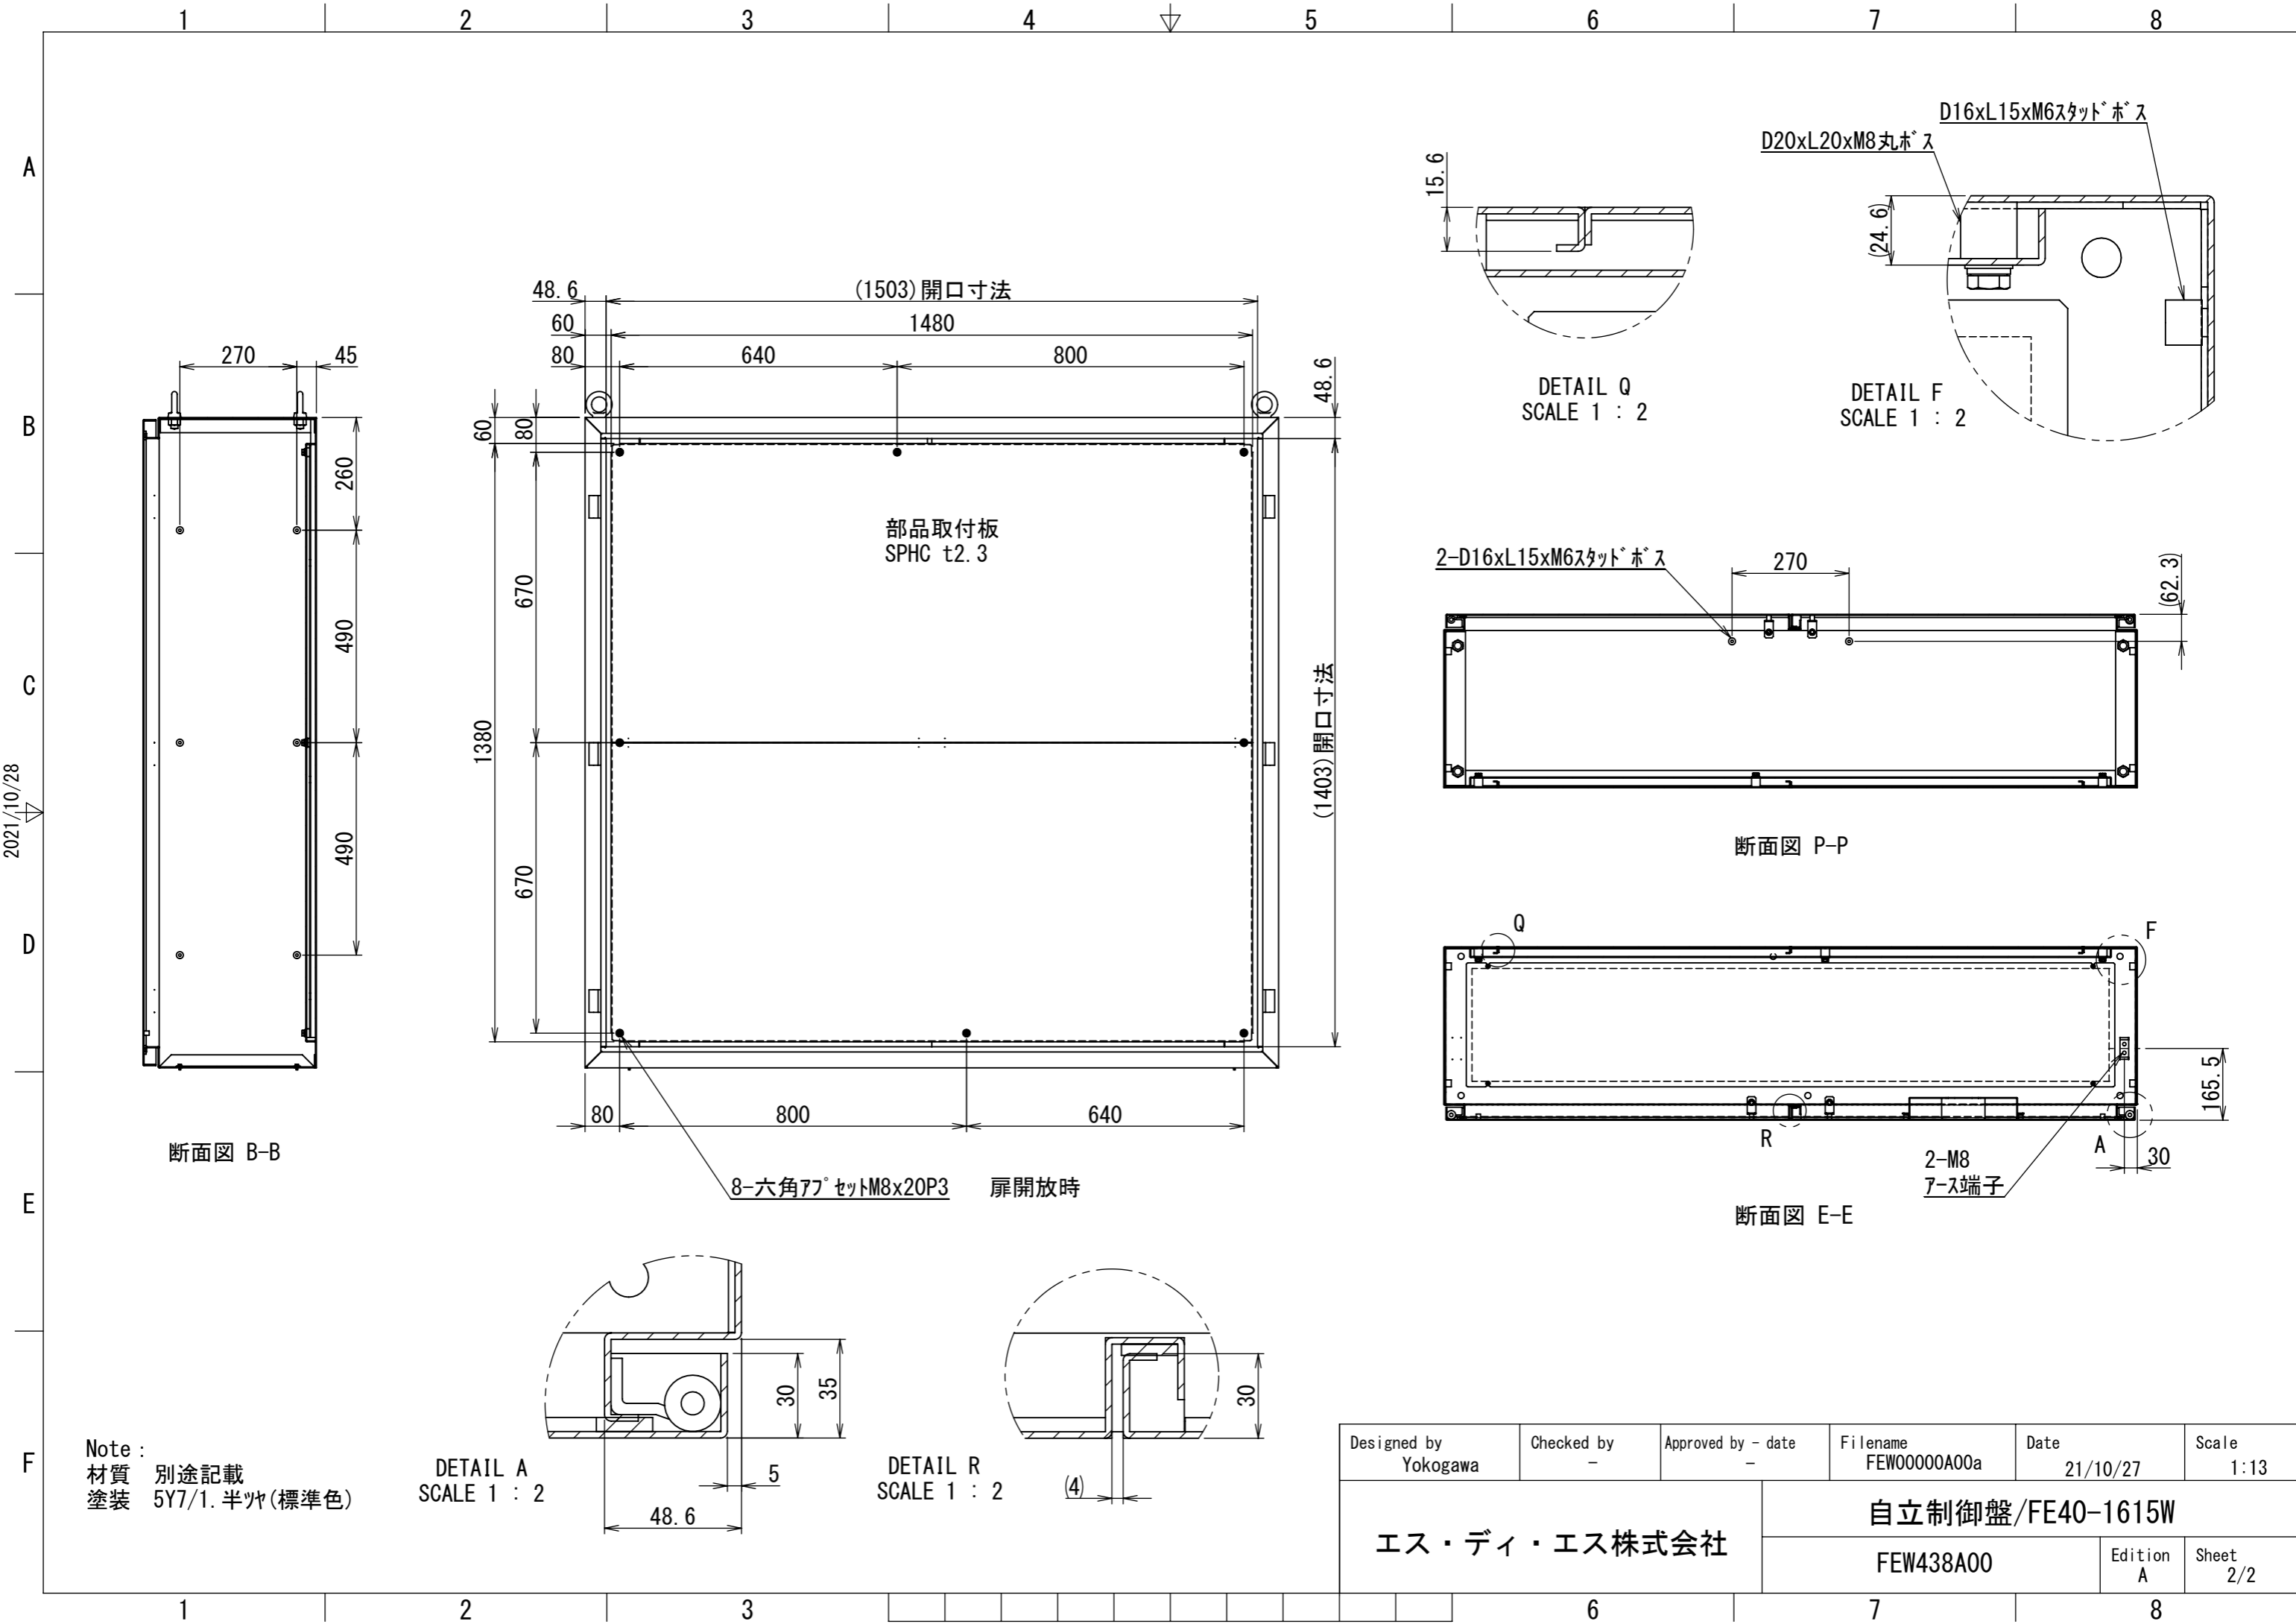

REV.	DESCRIPTION	DATE	APPVL.
A	新規作成	21/10/27	

Note :  
 材質 別途記載  
 塗装 5Y7/1. 半ツヤ(標準色)

Designed by Yokogawa	Checked by -	Approved by - date -	Filename FEW0000A00a	Date 21/10/27	Scale 1:10
エス・ディ・エス株式会社			自立制御盤/FE40-1615W		
			FEW438A00	Edition A	Sheet 1/2