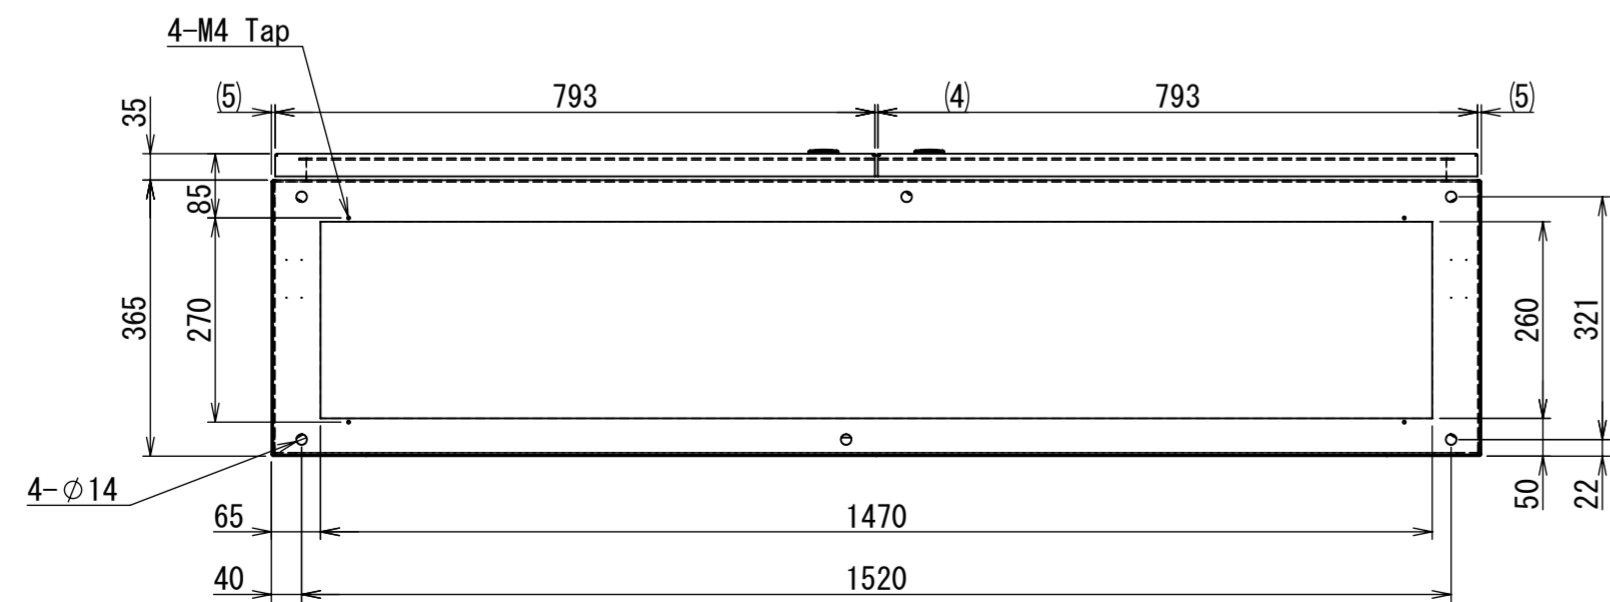

REV.	DESCRIPTION	DATE	APPVL.
A	新規作成	21/10/27	

Note :  
 材質 別途記載  
 塗装 5Y7/1. 半ツヤ(標準色)

Designed by Yokogawa	Checked by -	Approved by - date -	Filename FEW0000A00a	Date 21/10/27	Scale 1:10
エス・ディ・エス株式会社			自立制御盤/FE40-1615W		
			FEW438A00	Edition A	Sheet 1/2