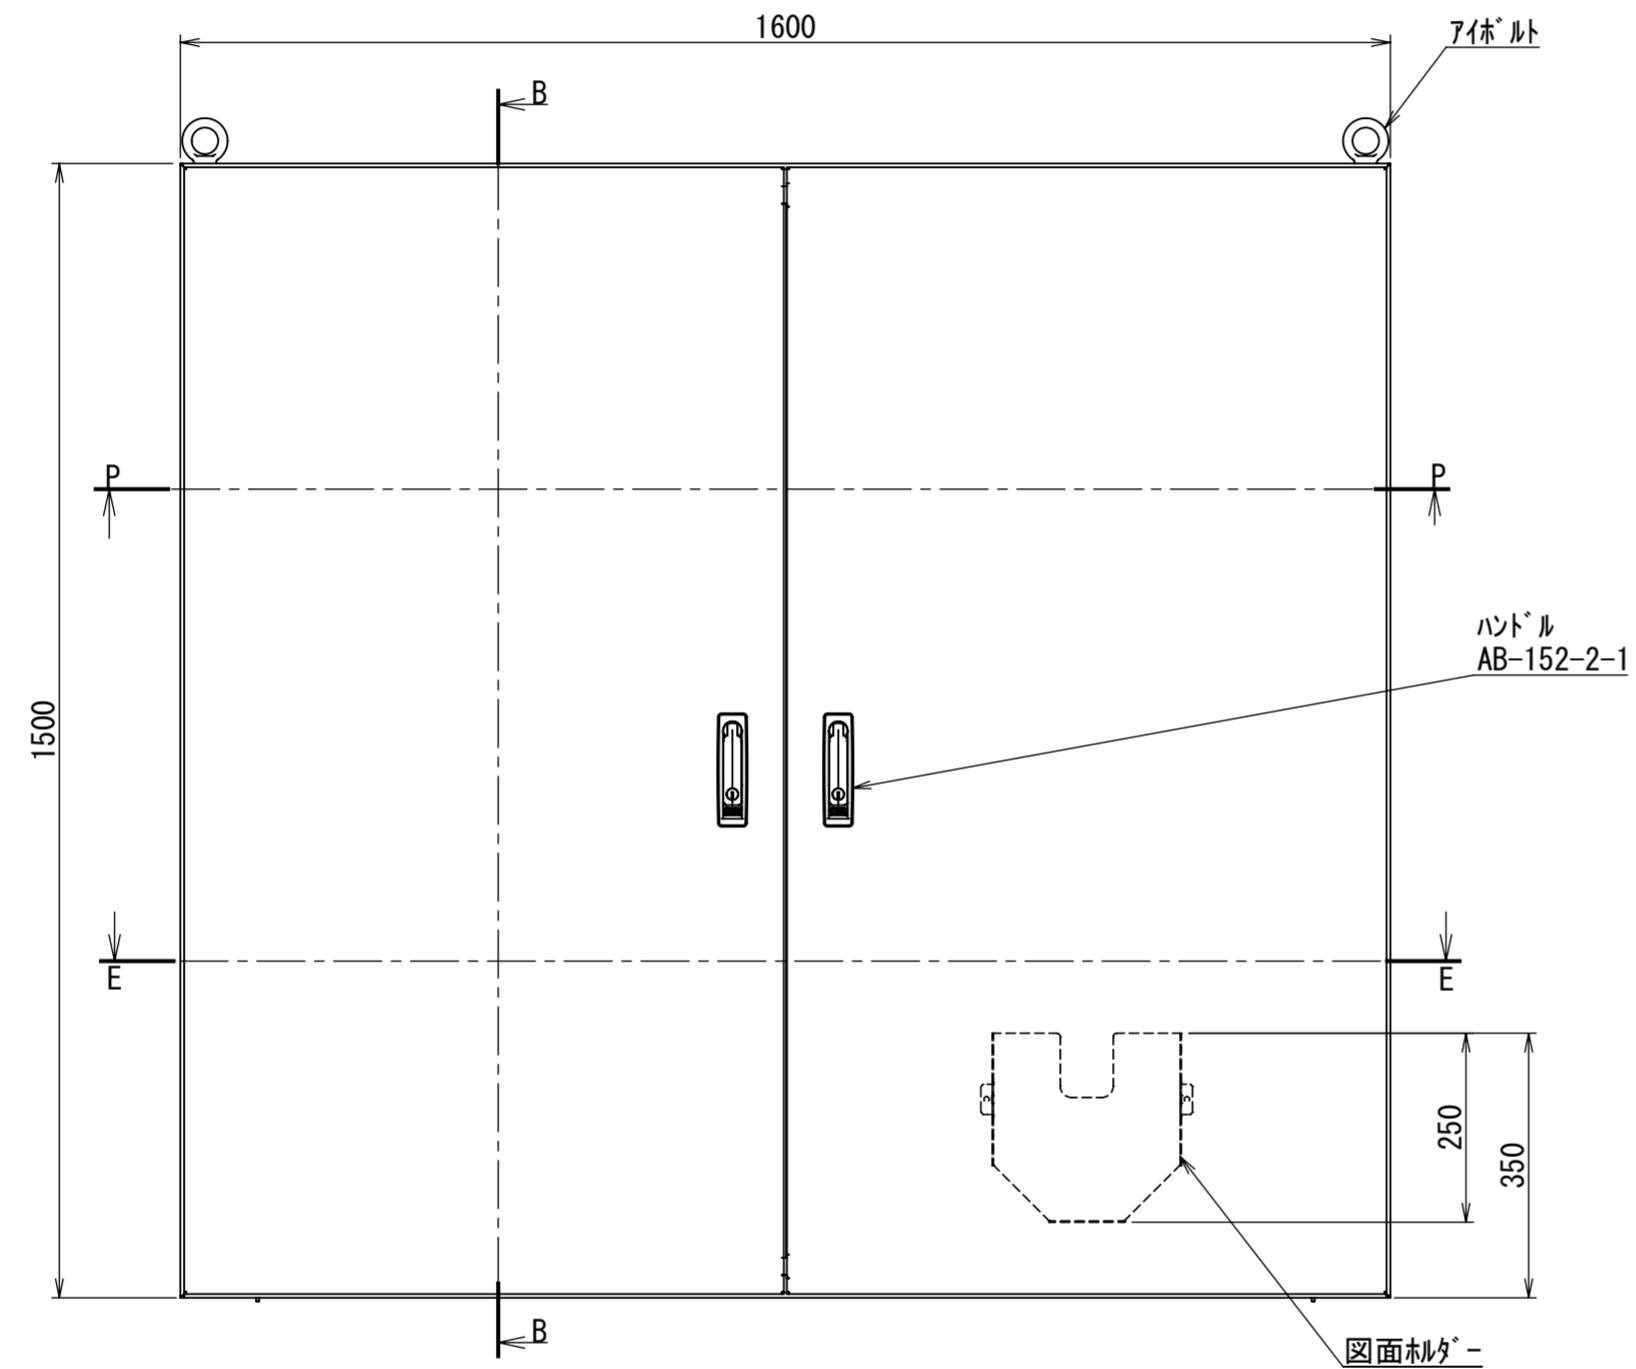

REV.	DESCRIPTION	DATE	APPVL.
A	新規作成	21/10/27	

Note :  
 材質 別途記載  
 塗装 5Y7/1. 半ツヤ(標準色)

Designed by Yokogawa	Checked by -	Approved by - date -	Filename FEW0000A00a	Date 21/10/27	Scale 1:10
エス・ディ・エス株式会社			自立制御盤/FE40-1615W		
			FEW438A00	Edition A	Sheet 1/2