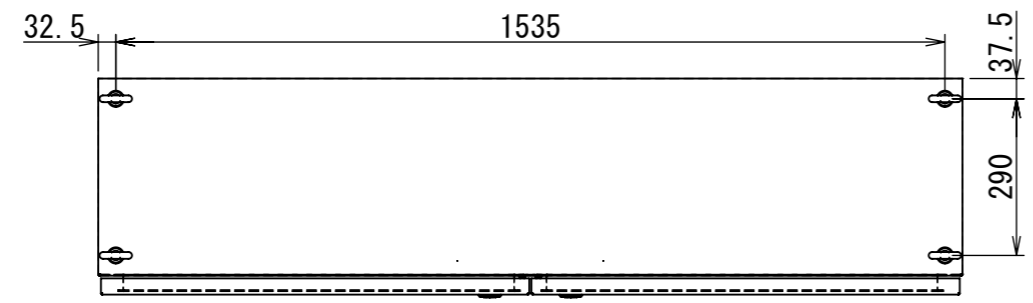

REV.	DESCRIPTION	DATE	APPL.
A	新規作成	2021/10/27	

Note :  
 材質 別途記載  
 塗装 5Y7/1. 半ツヤ(標準色)

Designed by Yokogawa	Checked by -	Approved by - date -	Filename FEWP00000A00a	Date 21/10/27	Scale 1:14
エス・ディ・エス株式会社			自立制御盤/FE40-1614WP		
			FE40-1614WP	Edition A	Sheet 1/2