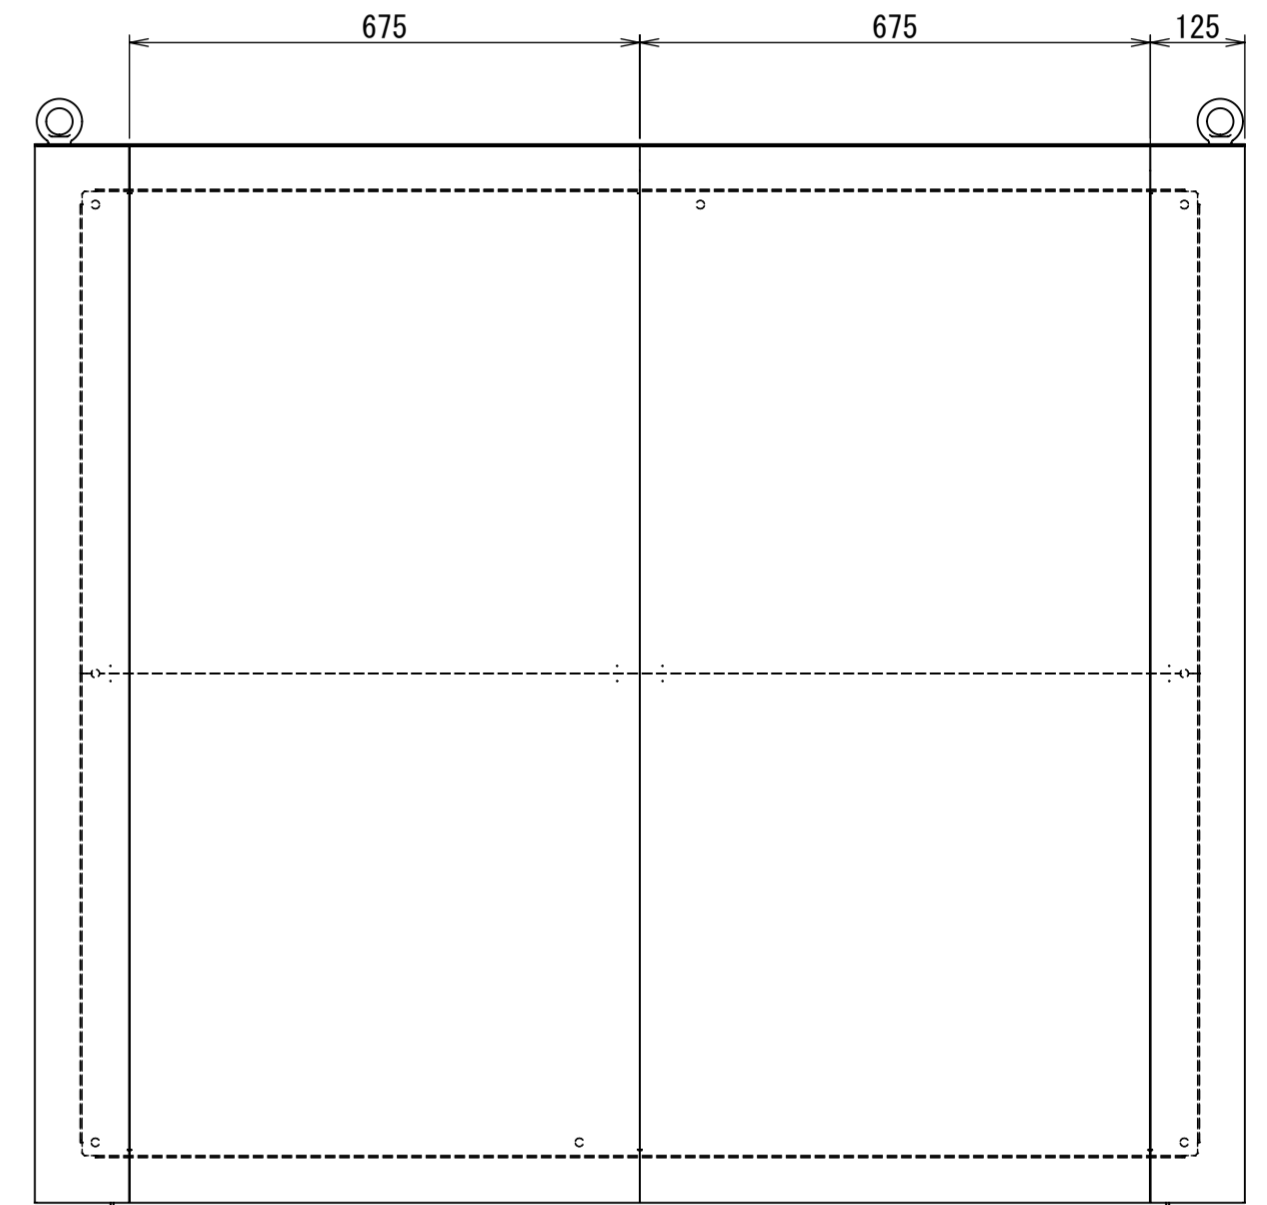

REV.	DESCRIPTION	DATE	APPVL.
A	新規作成	21/10/27	

Note :
 材質 別途記載
 塗装 5Y7/1. 半ツヤ(標準色)

Designed by Yokogawa	Checked by -	Approved by - date -	Filename FEW0000A00a	Date 21/10/27	Scale 1:10
エス・ディ・エス株式会社			自立制御盤/FE40-1614W		
			FEW437A00	Edition A	Sheet 1/2