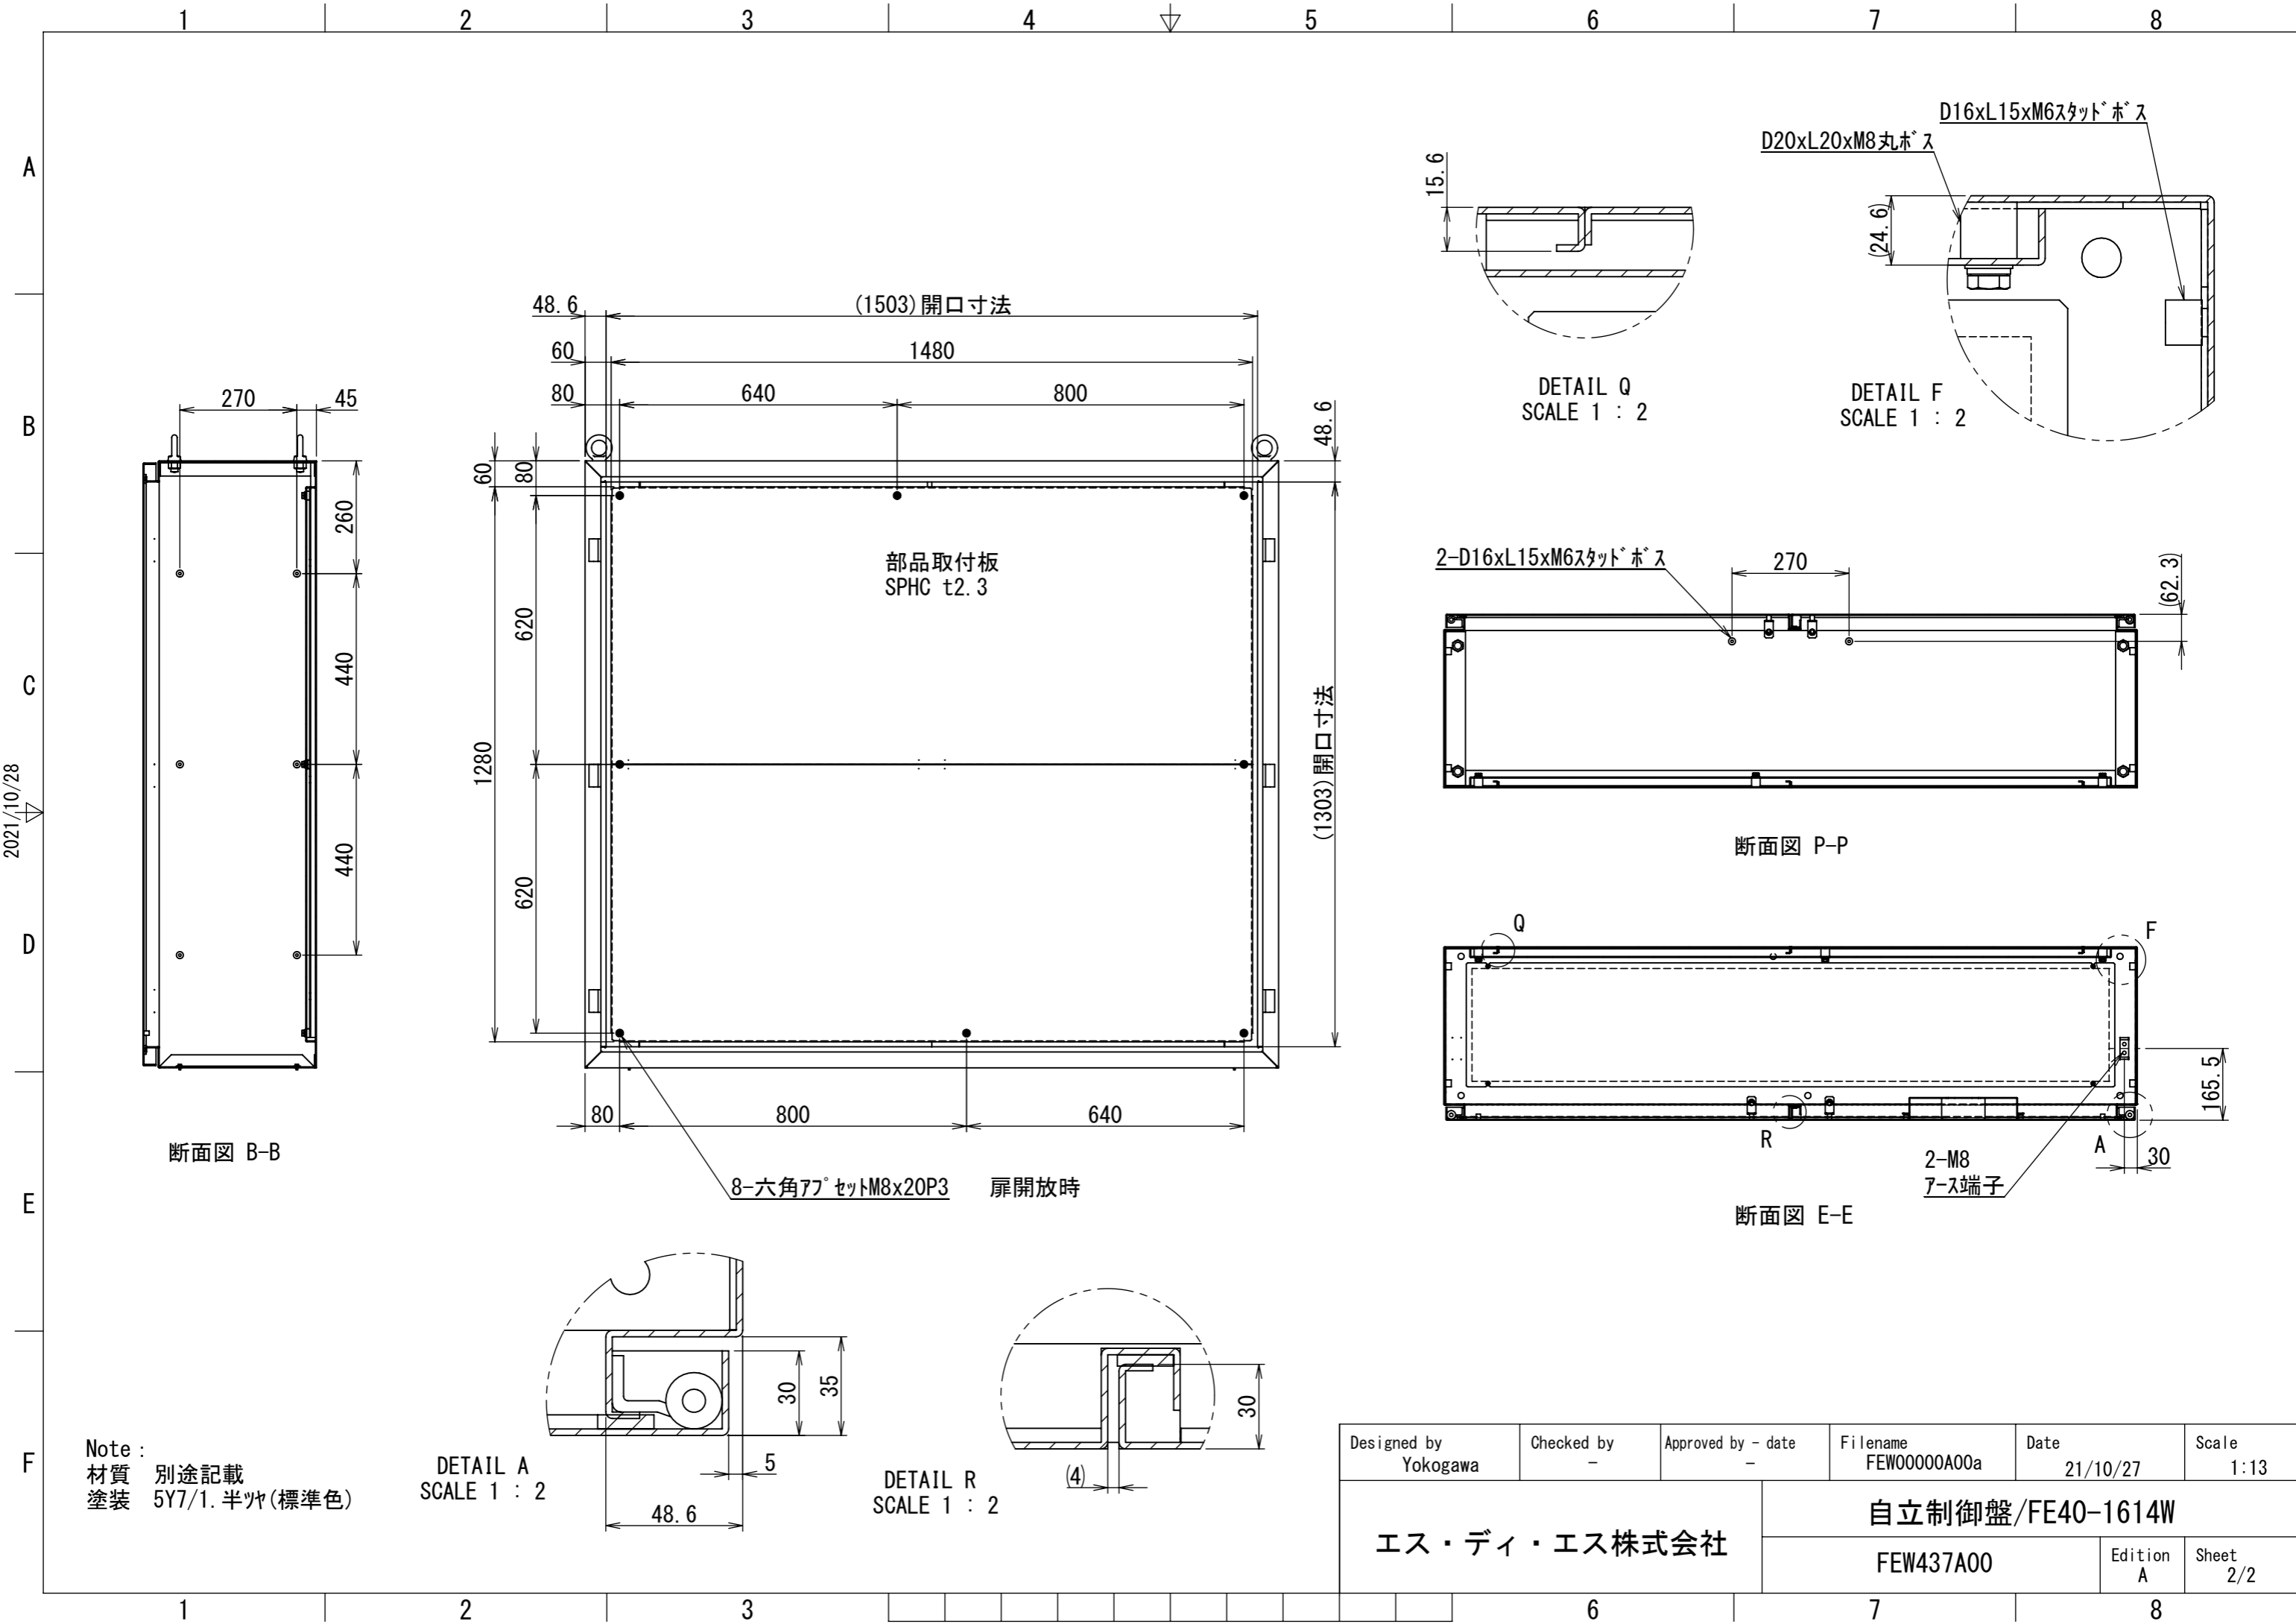

REV.	DESCRIPTION	DATE	APPVL.
A	新規作成	21/10/27	

Note :
 材質 別途記載
 塗装 5Y7/1. 半ツヤ(標準色)

Designed by Yokogawa	Checked by -	Approved by - date -	Filename FEW0000A00a	Date 21/10/27	Scale 1:10
エス・ディ・エス株式会社			自立制御盤/FE40-1614W		
			FEW437A00	Edition A	Sheet 1/2