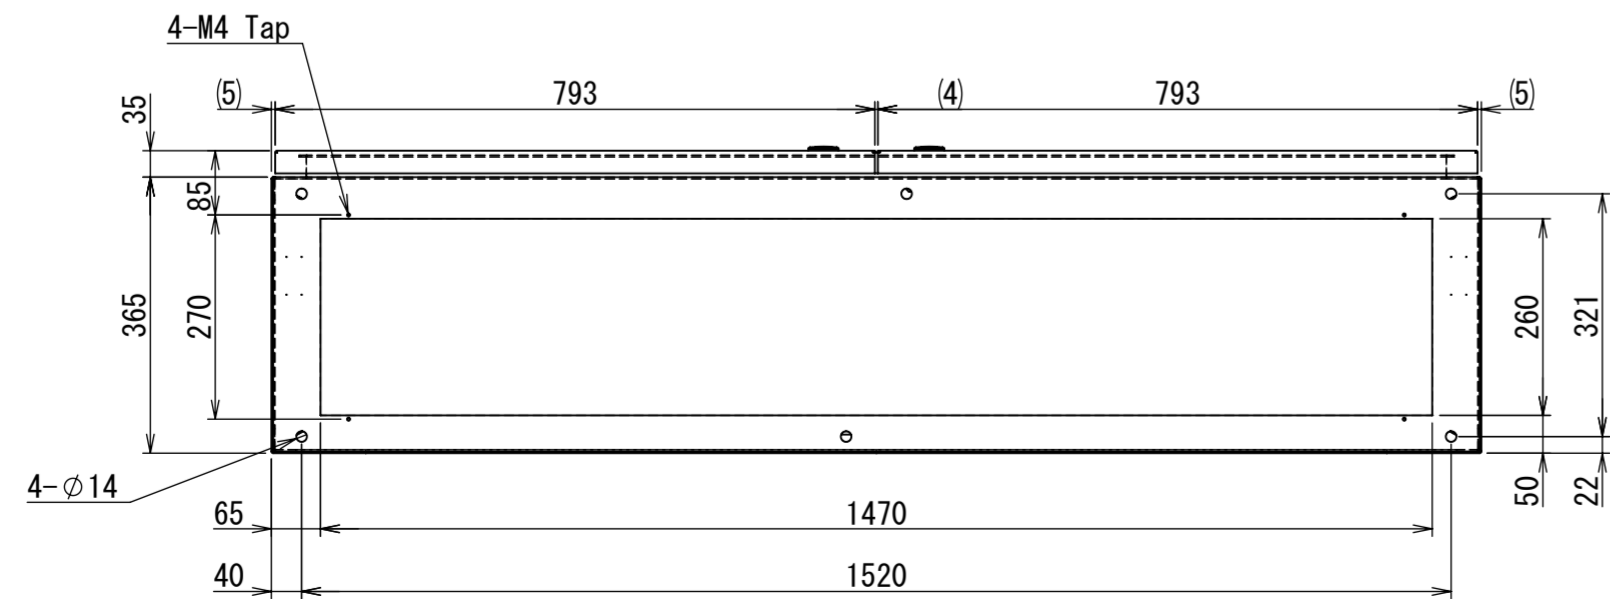

REV.	DESCRIPTION	DATE	APPVL.
A	新規作成	21/10/27	

Note :
 材質 別途記載
 塗装 5Y7/1. 半ツヤ(標準色)

Designed by Yokogawa	Checked by -	Approved by - date -	Filename FEW0000A00a	Date 21/10/27	Scale 1:10
エス・ディ・エス株式会社			自立制御盤/FE40-1614W		
			FEW437A00	Edition A	Sheet 1/2