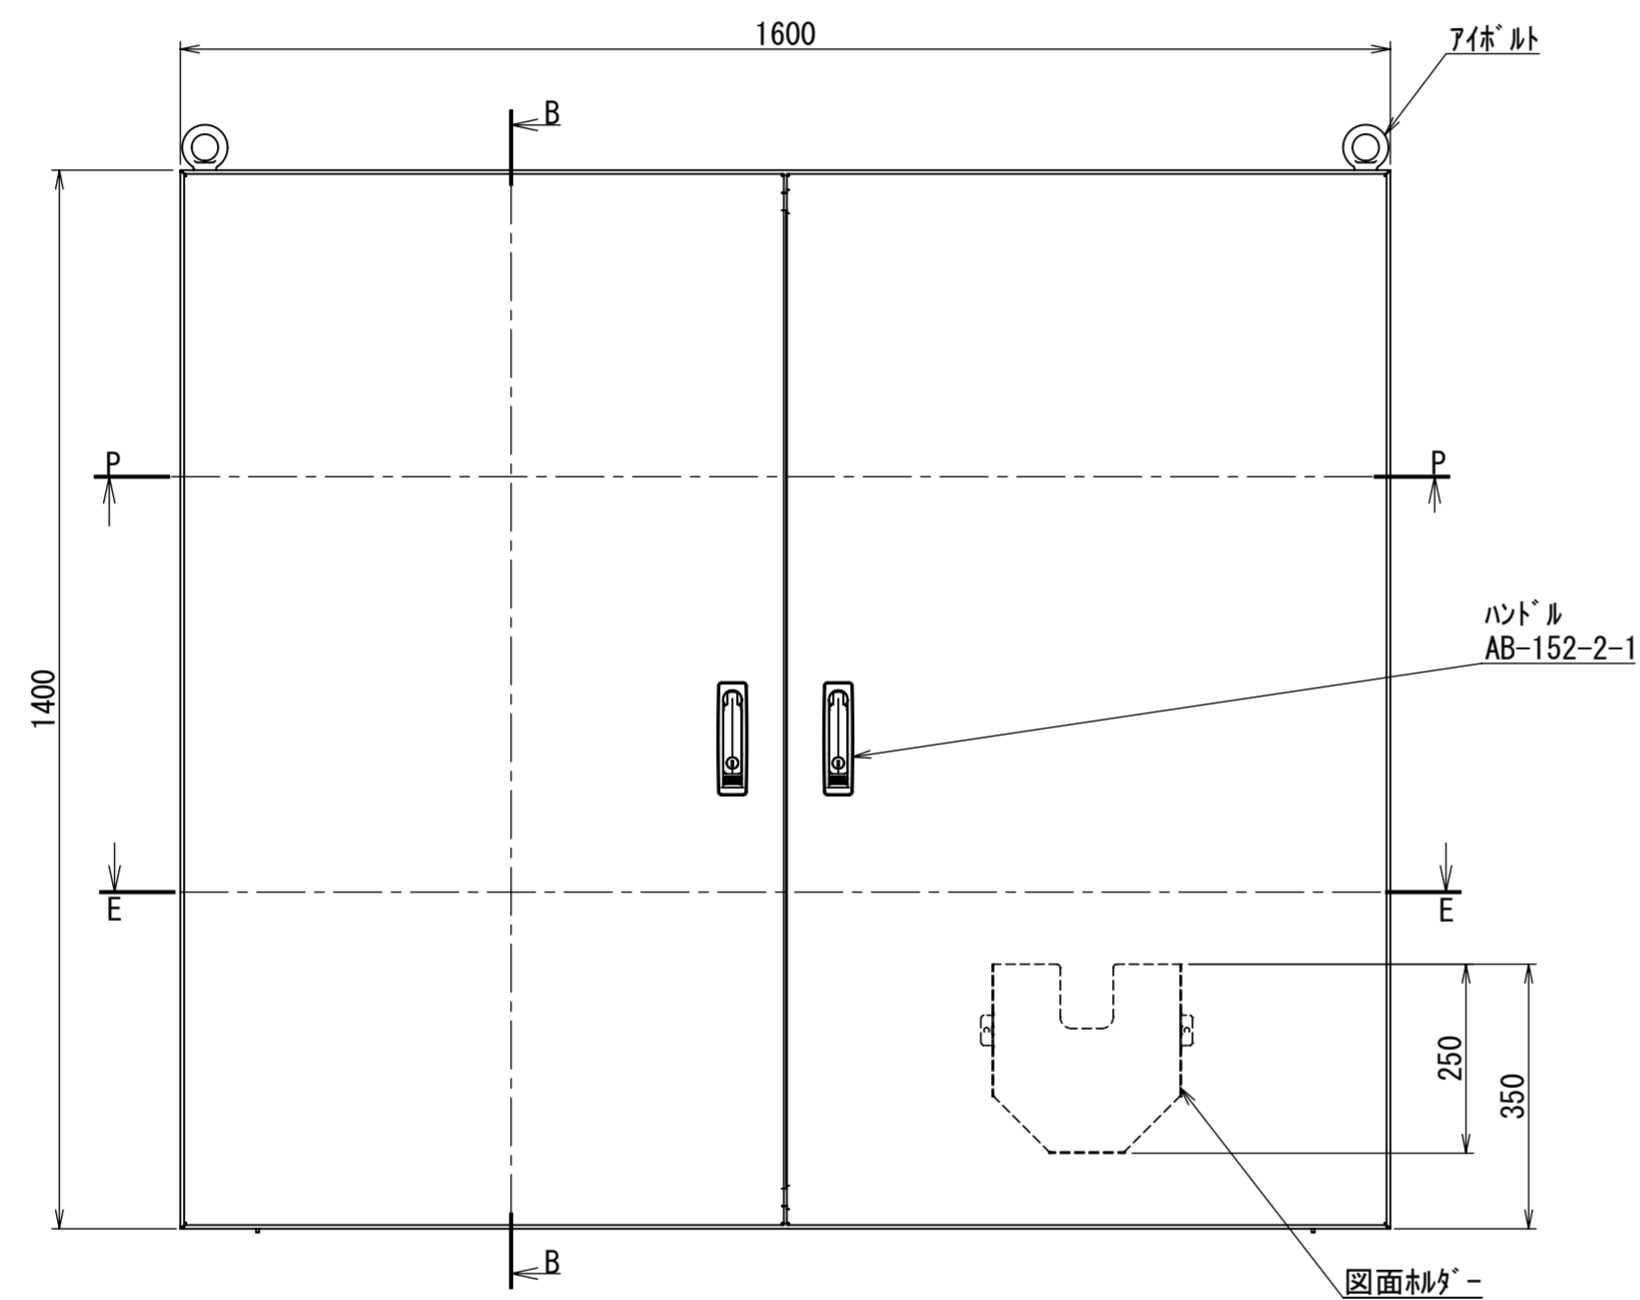

REV.	DESCRIPTION	DATE	APPVL.
A	新規作成	21/10/27	

Note :
 材質 別途記載
 塗装 5Y7/1. 半ツヤ(標準色)

Designed by Yokogawa	Checked by -	Approved by - date -	Filename FEW0000A00a	Date 21/10/27	Scale 1:10
エス・ディ・エス株式会社			自立制御盤/FE40-1614W		
			FEW437A00	Edition A	Sheet 1/2