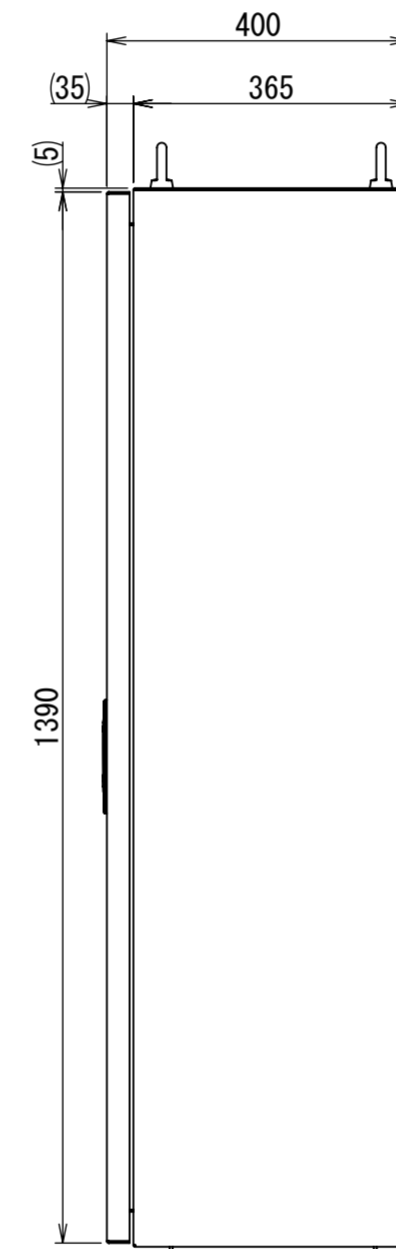

REV.	DESCRIPTION	DATE	APPVL.
A	新規作成	21/10/27	

Note :
 材質 別途記載
 塗装 5Y7/1. 半ツヤ(標準色)

Designed by Yokogawa	Checked by -	Approved by - date -	Filename FEW0000A00a	Date 21/10/27	Scale 1:10
エス・ディ・エス株式会社			自立制御盤/FE40-1614W		
			FEW437A00	Edition A	Sheet 1/2

2021/10/28

Note :
 材質 別途記載
 塗装 5Y7/1. 半ツヤ(標準色)

Designed by Yokogawa	Checked by -	Approved by - date -	Filename FEW00000A00a	Date 21/10/27	Scale 1:13
エス・ディ・エス株式会社			自立制御盤/FE40-1614W		
			FEW437A00	Edition A	Sheet 2/2