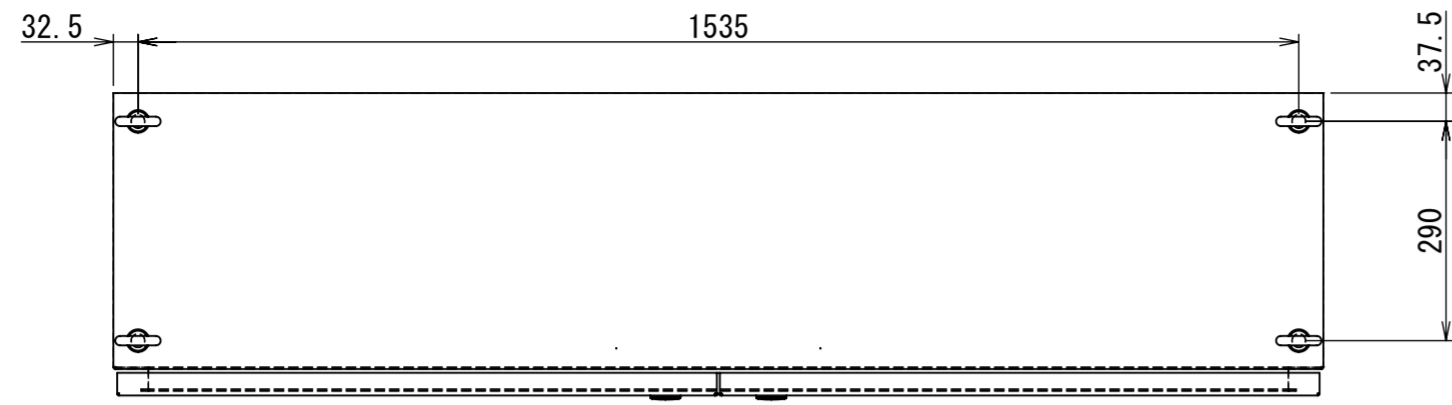

REV.	DESCRIPTION	DATE	APPVL.
A	新規作成	21/10/27	

Note :
 材質 別途記載
 塗装 5Y7/1. 半ツヤ(標準色)

Designed by Yokogawa	Checked by -	Approved by - date -	Filename FEW0000A00a	Date 21/10/27	Scale 1:10
エス・ディ・エス株式会社			自立制御盤/FE40-1614W		
			FEW437A00	Edition A	Sheet 1/2