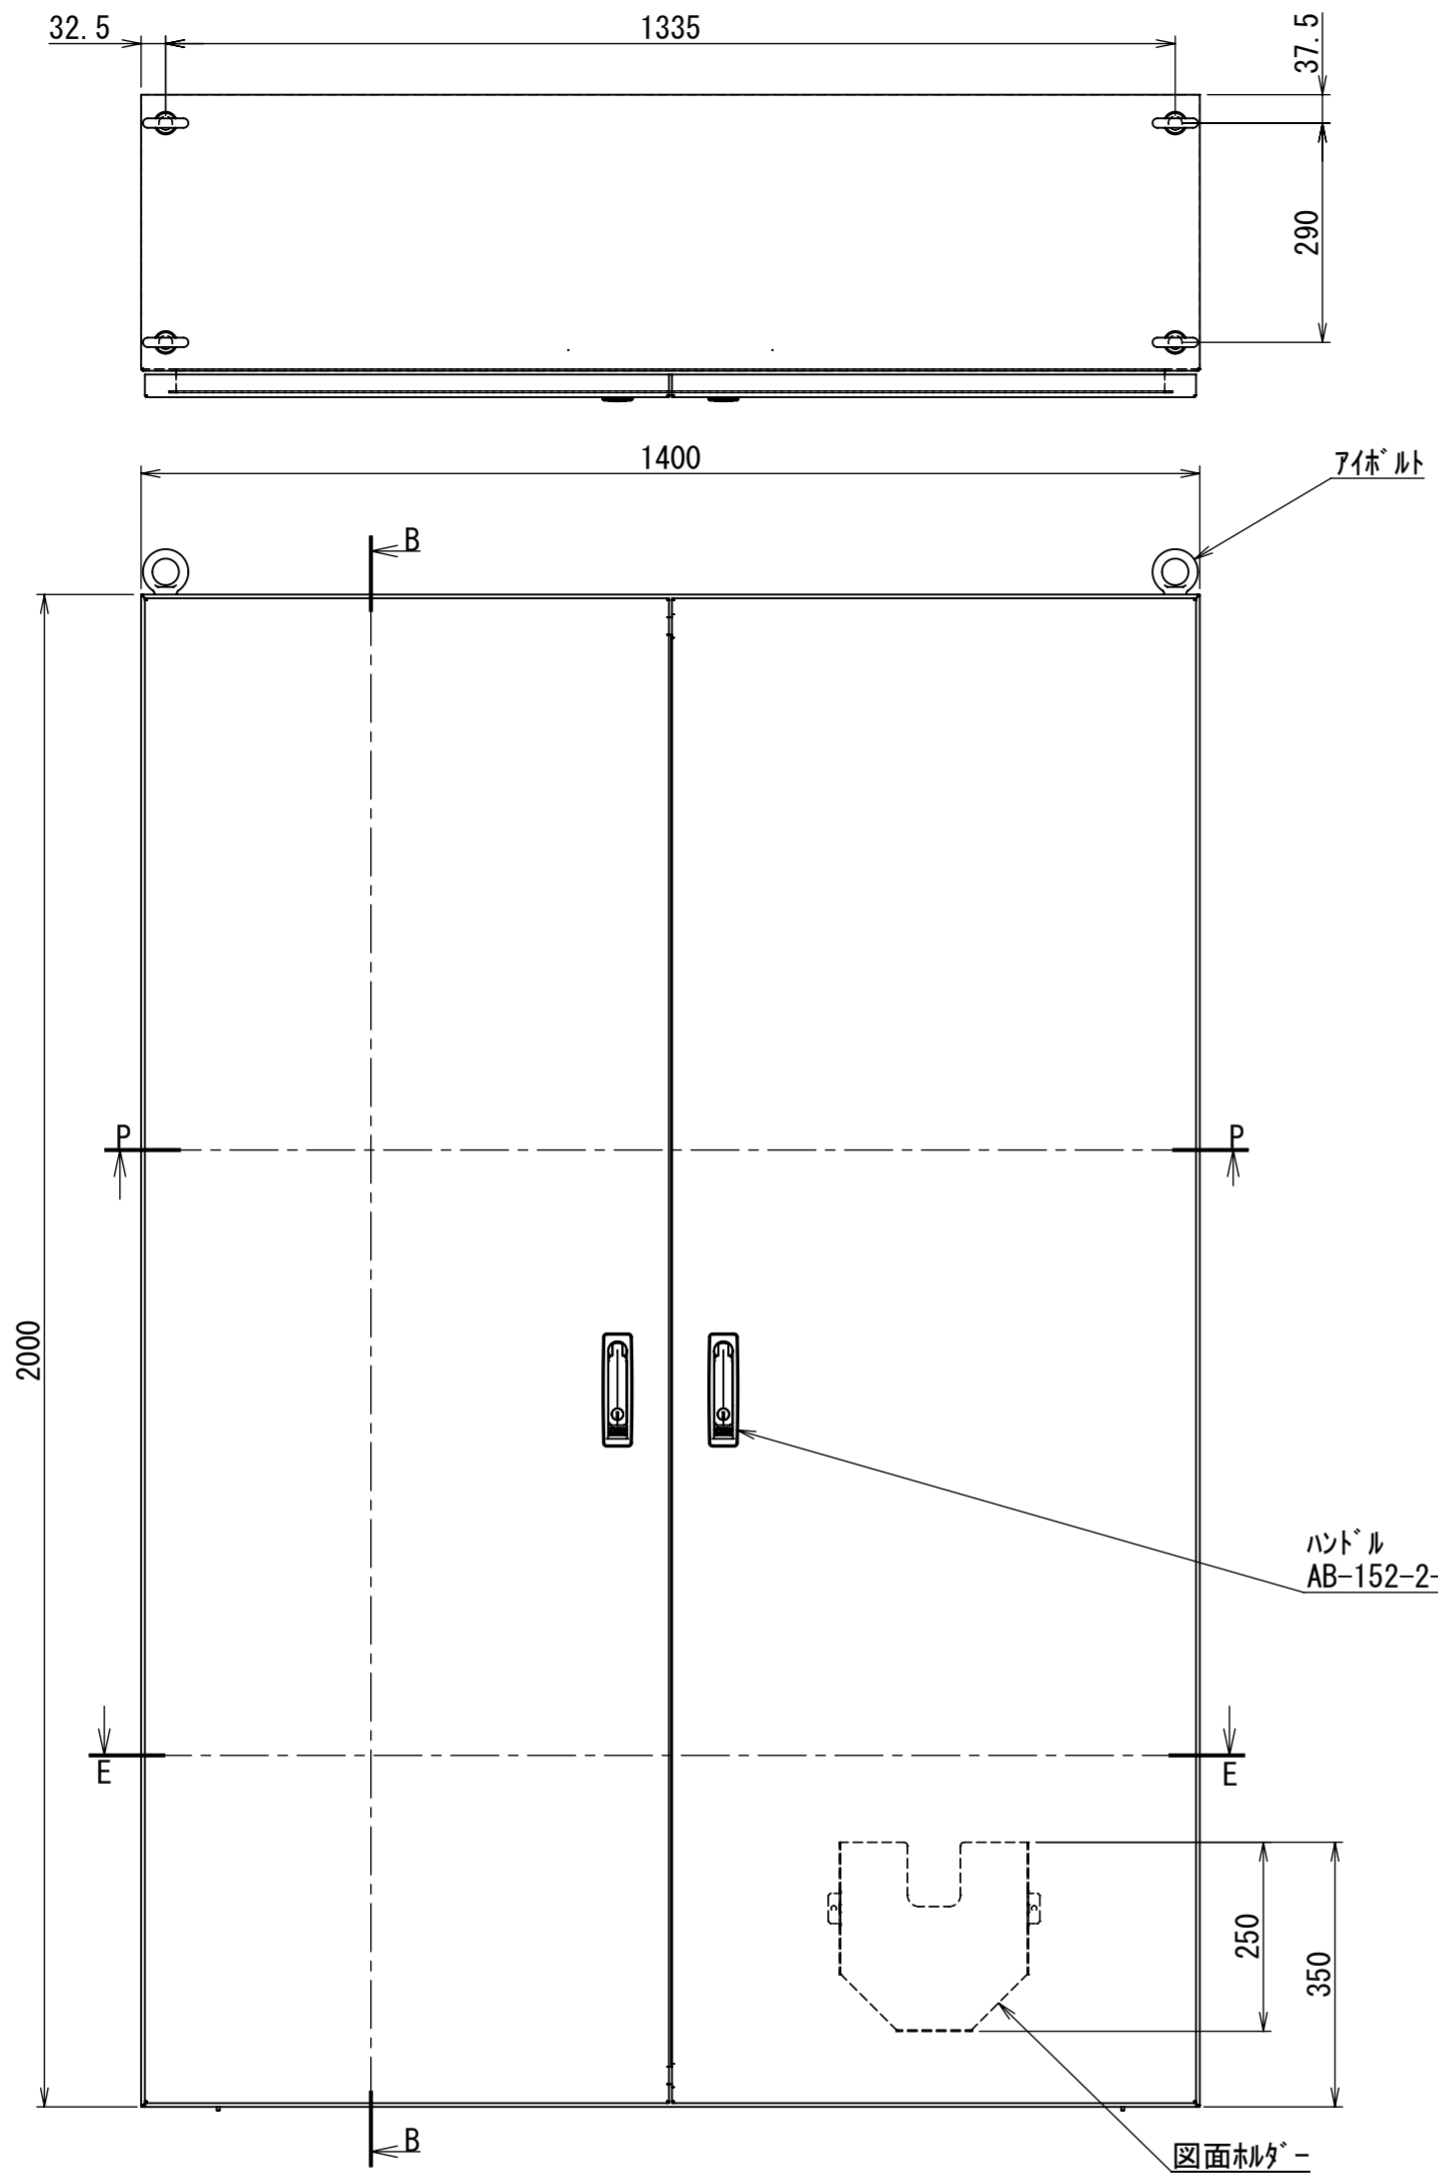

REV.	DESCRIPTION	DATE	APPVL.
A	新規作成	21/10/27	

Note :
 材質 別途記載
 塗装 5Y7/1. 半ツヤ(標準色)

Designed by Yokogawa	Checked by -	Approved by - date -	Filename FEW000A00a	Date 21/10/27	Scale 1:10
エス・ディ・エス株式会社			自立制御盤/FE40-1420W		
			FEW436A00	Edition A	Sheet 1/2

2021/10/27

Note:
 材質 別途記載
 塗装 5Y7/1. 半ツヤ(標準色)

Designed by Yokogawa	Checked by -	Approved by - date -	Filename FEW000A00a	Date 21/10/27	Scale 1:12
エス・ディ・エス株式会社			自立制御盤/FE40-1420W		
			FEW436A00	Edition A	Sheet 2/2