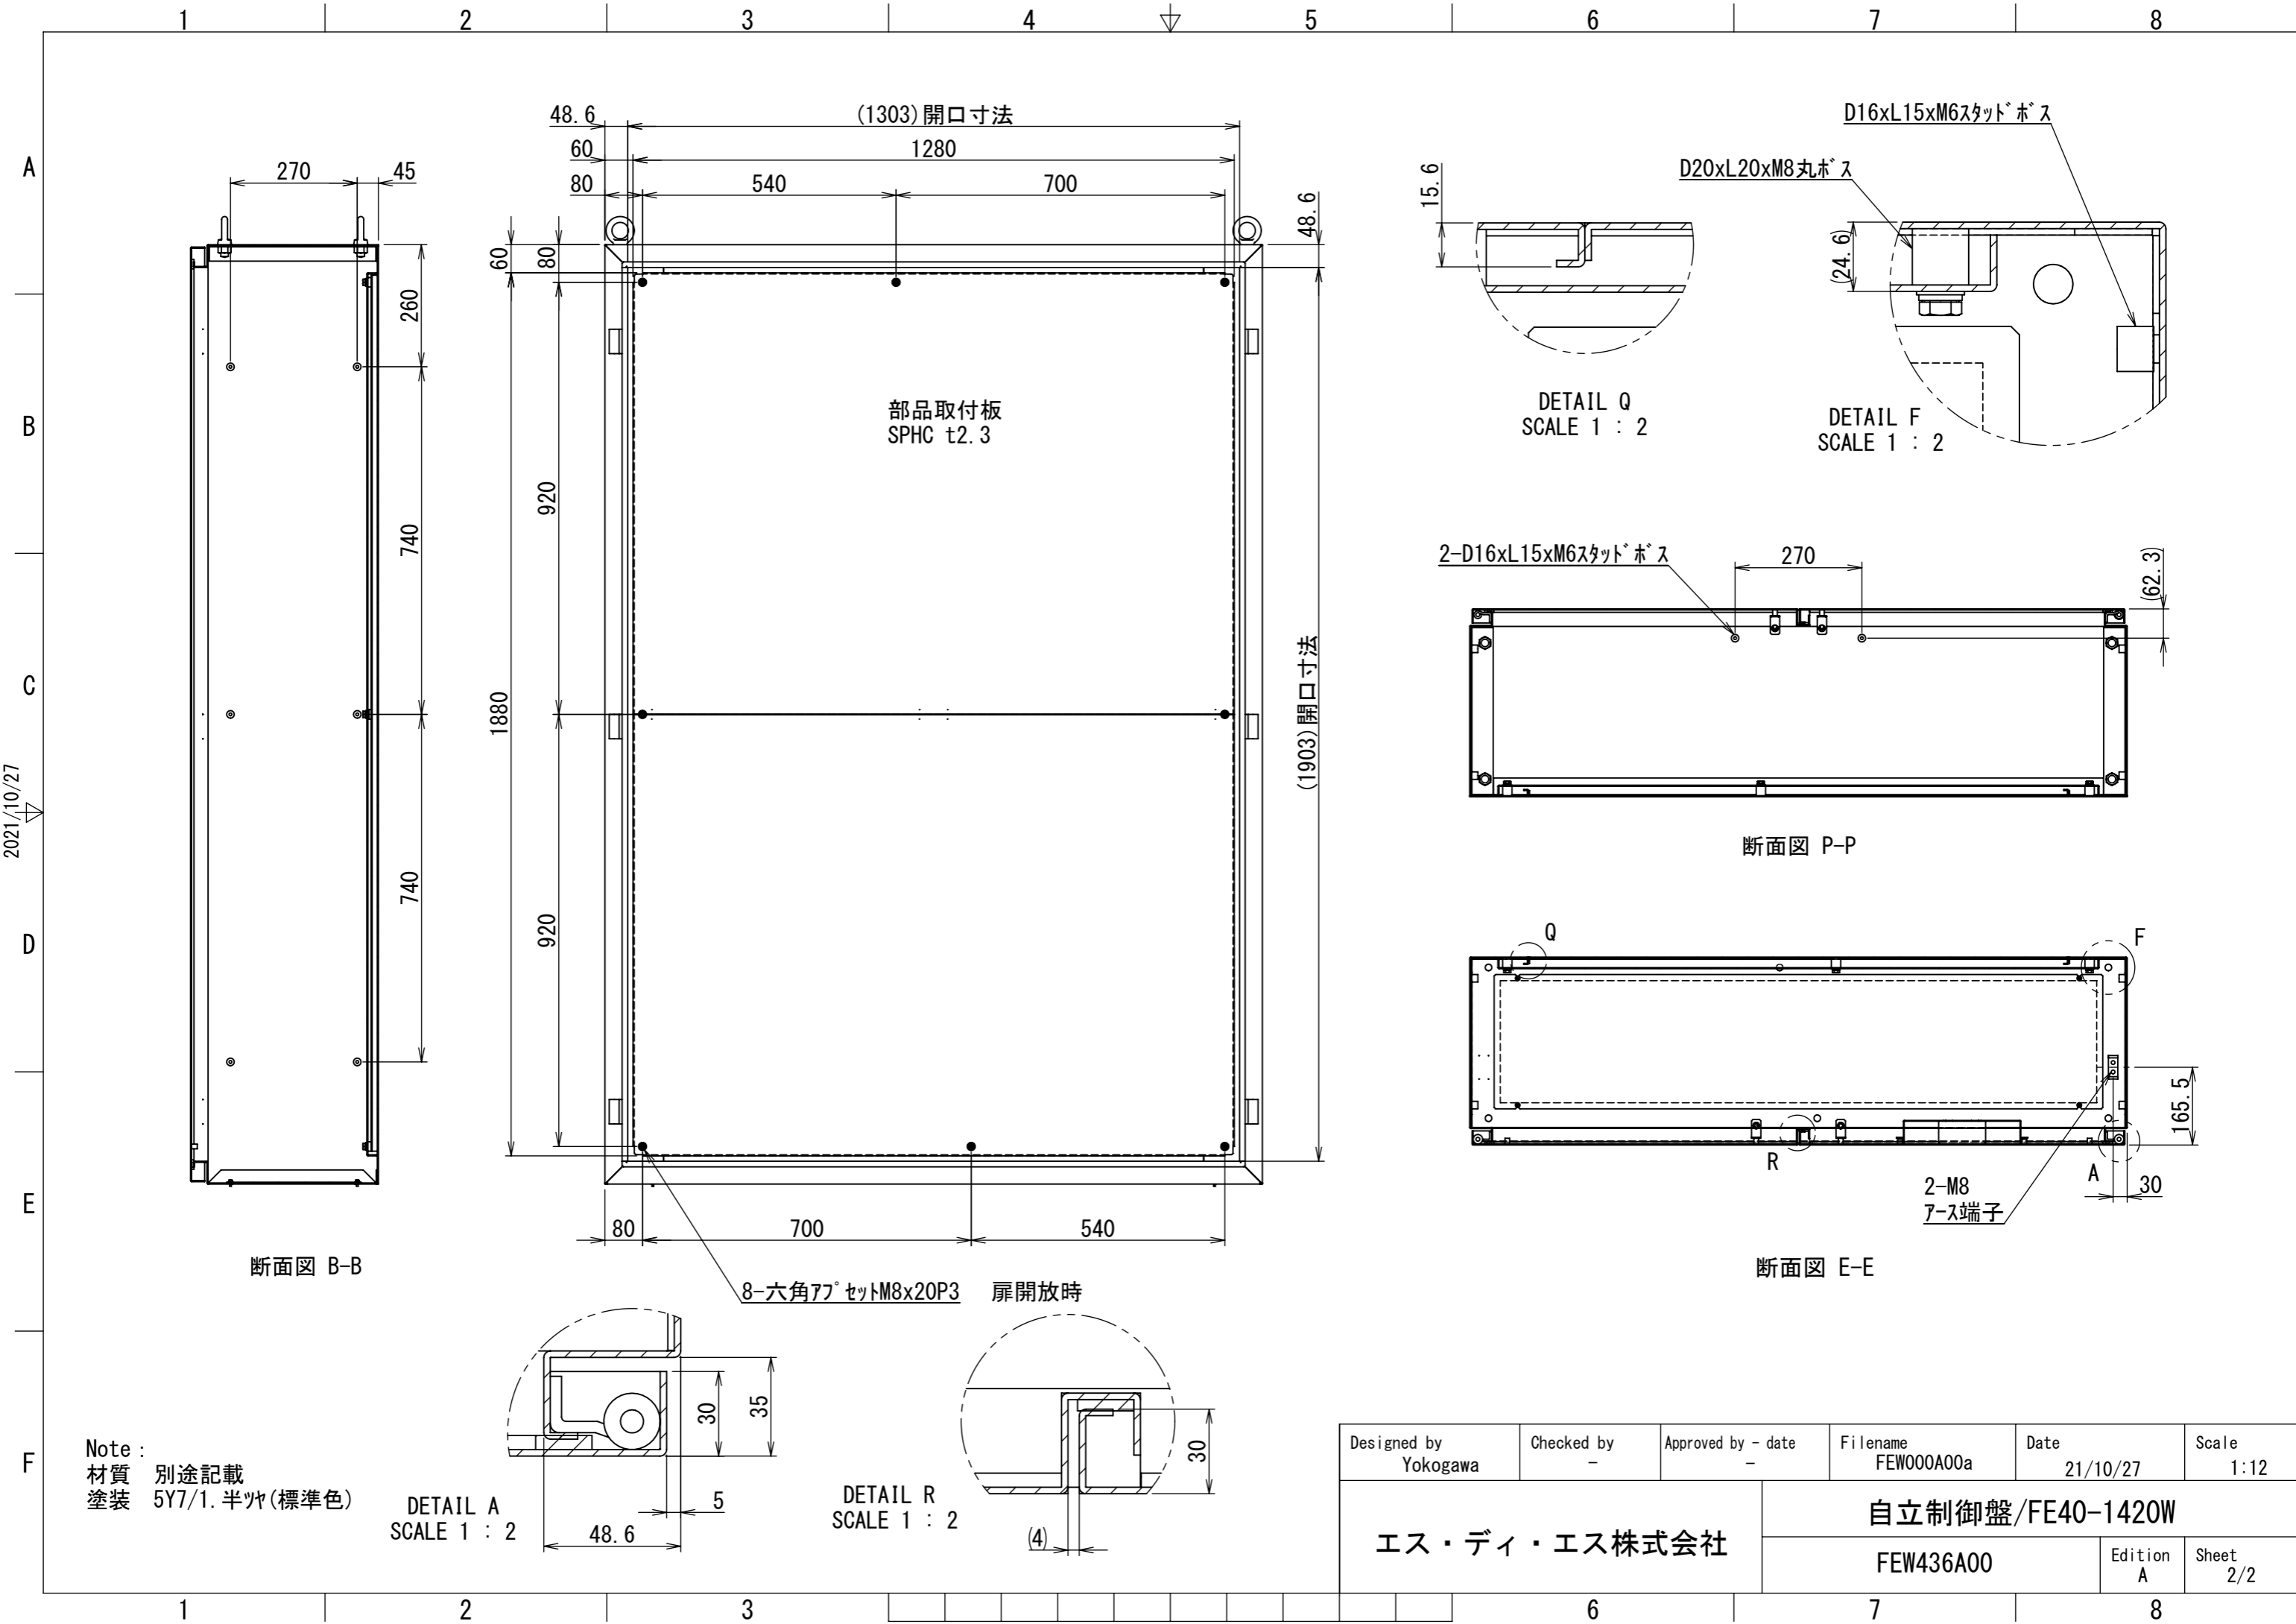

REV.	DESCRIPTION	DATE	APPVL.
A	新規作成	21/10/27	

Note :
 材質 別途記載
 塗装 5Y7/1. 半ツヤ(標準色)

Designed by Yokogawa	Checked by -	Approved by - date -	Filename FEW000A00a	Date 21/10/27	Scale 1:10
エス・ディ・エス株式会社			自立制御盤/FE40-1420W		
			FEW436A00	Edition A	Sheet 1/2

2021/10/27

Note:
 材質 別途記載
 塗装 5Y7/1. 半ツヤ(標準色)

Designed by Yokogawa	Checked by -	Approved by - date -	Filename FEW000A00a	Date 21/10/27	Scale 1:12
エス・ディ・エス株式会社			自立制御盤/FE40-1420W		
			FEW436A00	Edition A	Sheet 2/2