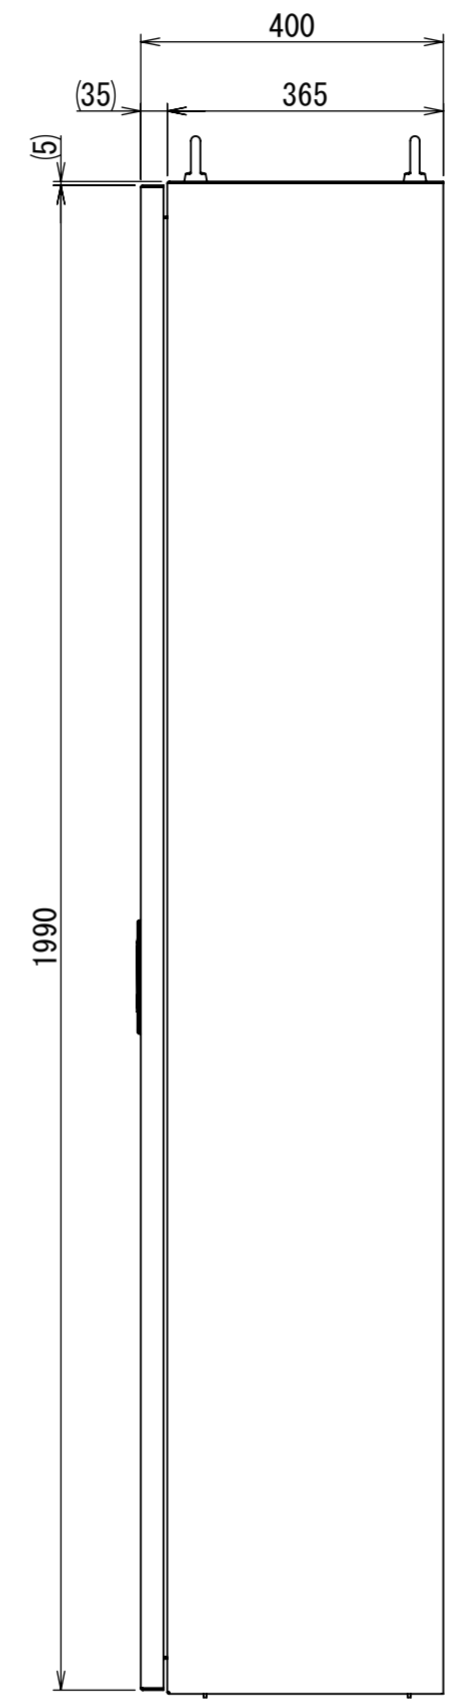

REV.	DESCRIPTION	DATE	APPVL.
A	新規作成	21/10/27	

Note :
 材質 別途記載
 塗装 5Y7/1. 半ツヤ(標準色)

Designed by Yokogawa	Checked by -	Approved by - date -	Filename FEW000A00a	Date 21/10/27	Scale 1:10
エス・ディ・エス株式会社			自立制御盤/FE40-1420W		
			FEW436A00	Edition A	Sheet 1/2

2021/10/27

Note:
 材質 別途記載
 塗装 5Y7/1. 半ツヤ(標準色)

Designed by Yokogawa	Checked by -	Approved by - date -	Filename FEW000A00a	Date 21/10/27	Scale 1:12
エス・ディ・エス株式会社			自立制御盤/FE40-1420W		
			FEW436A00	Edition A	Sheet 2/2