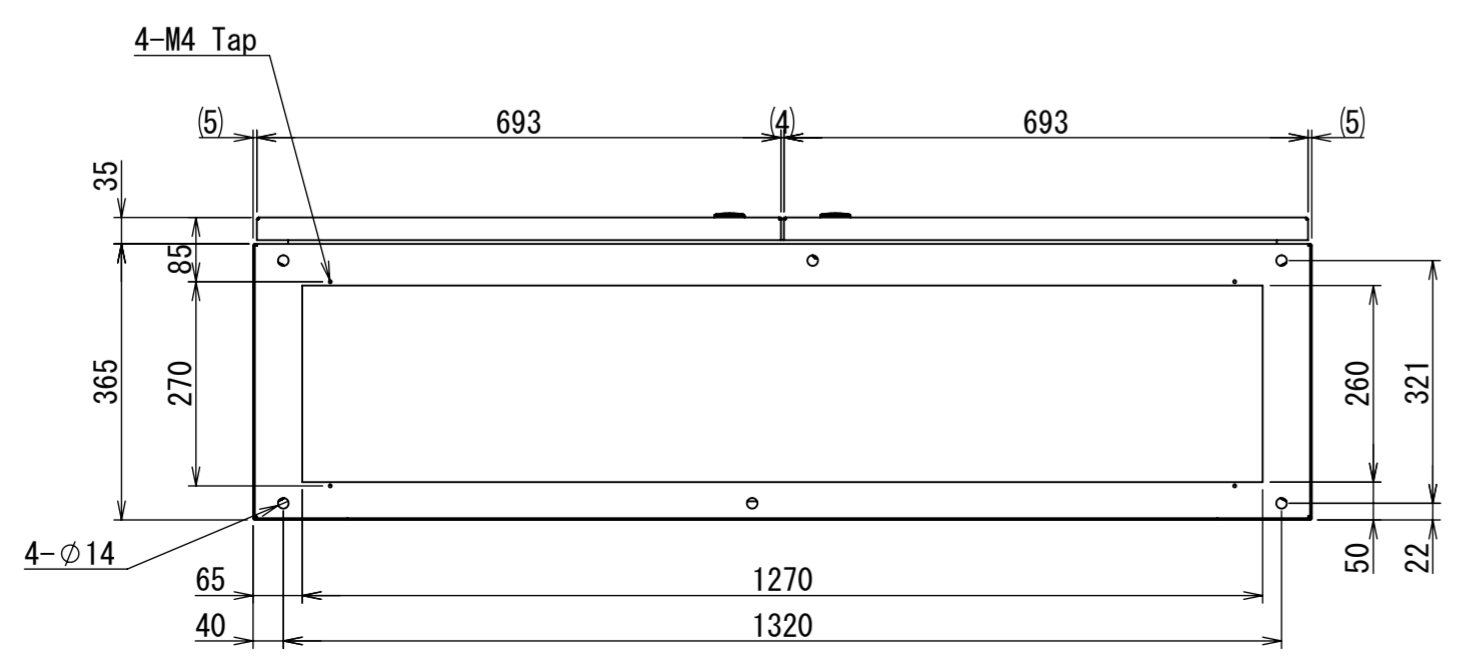

REV.	DESCRIPTION	DATE	APPVL.
A	新規作成	21/10/27	

Note :
 材質 別途記載
 塗装 5Y7/1. 半ツヤ(標準色)

Designed by Yokogawa	Checked by -	Approved by - date -	Filename FEW000A00a	Date 21/10/27	Scale 1:10
エス・ディ・エス株式会社			自立制御盤/FE40-1420W		
			FEW436A00	Edition A	Sheet 1/2