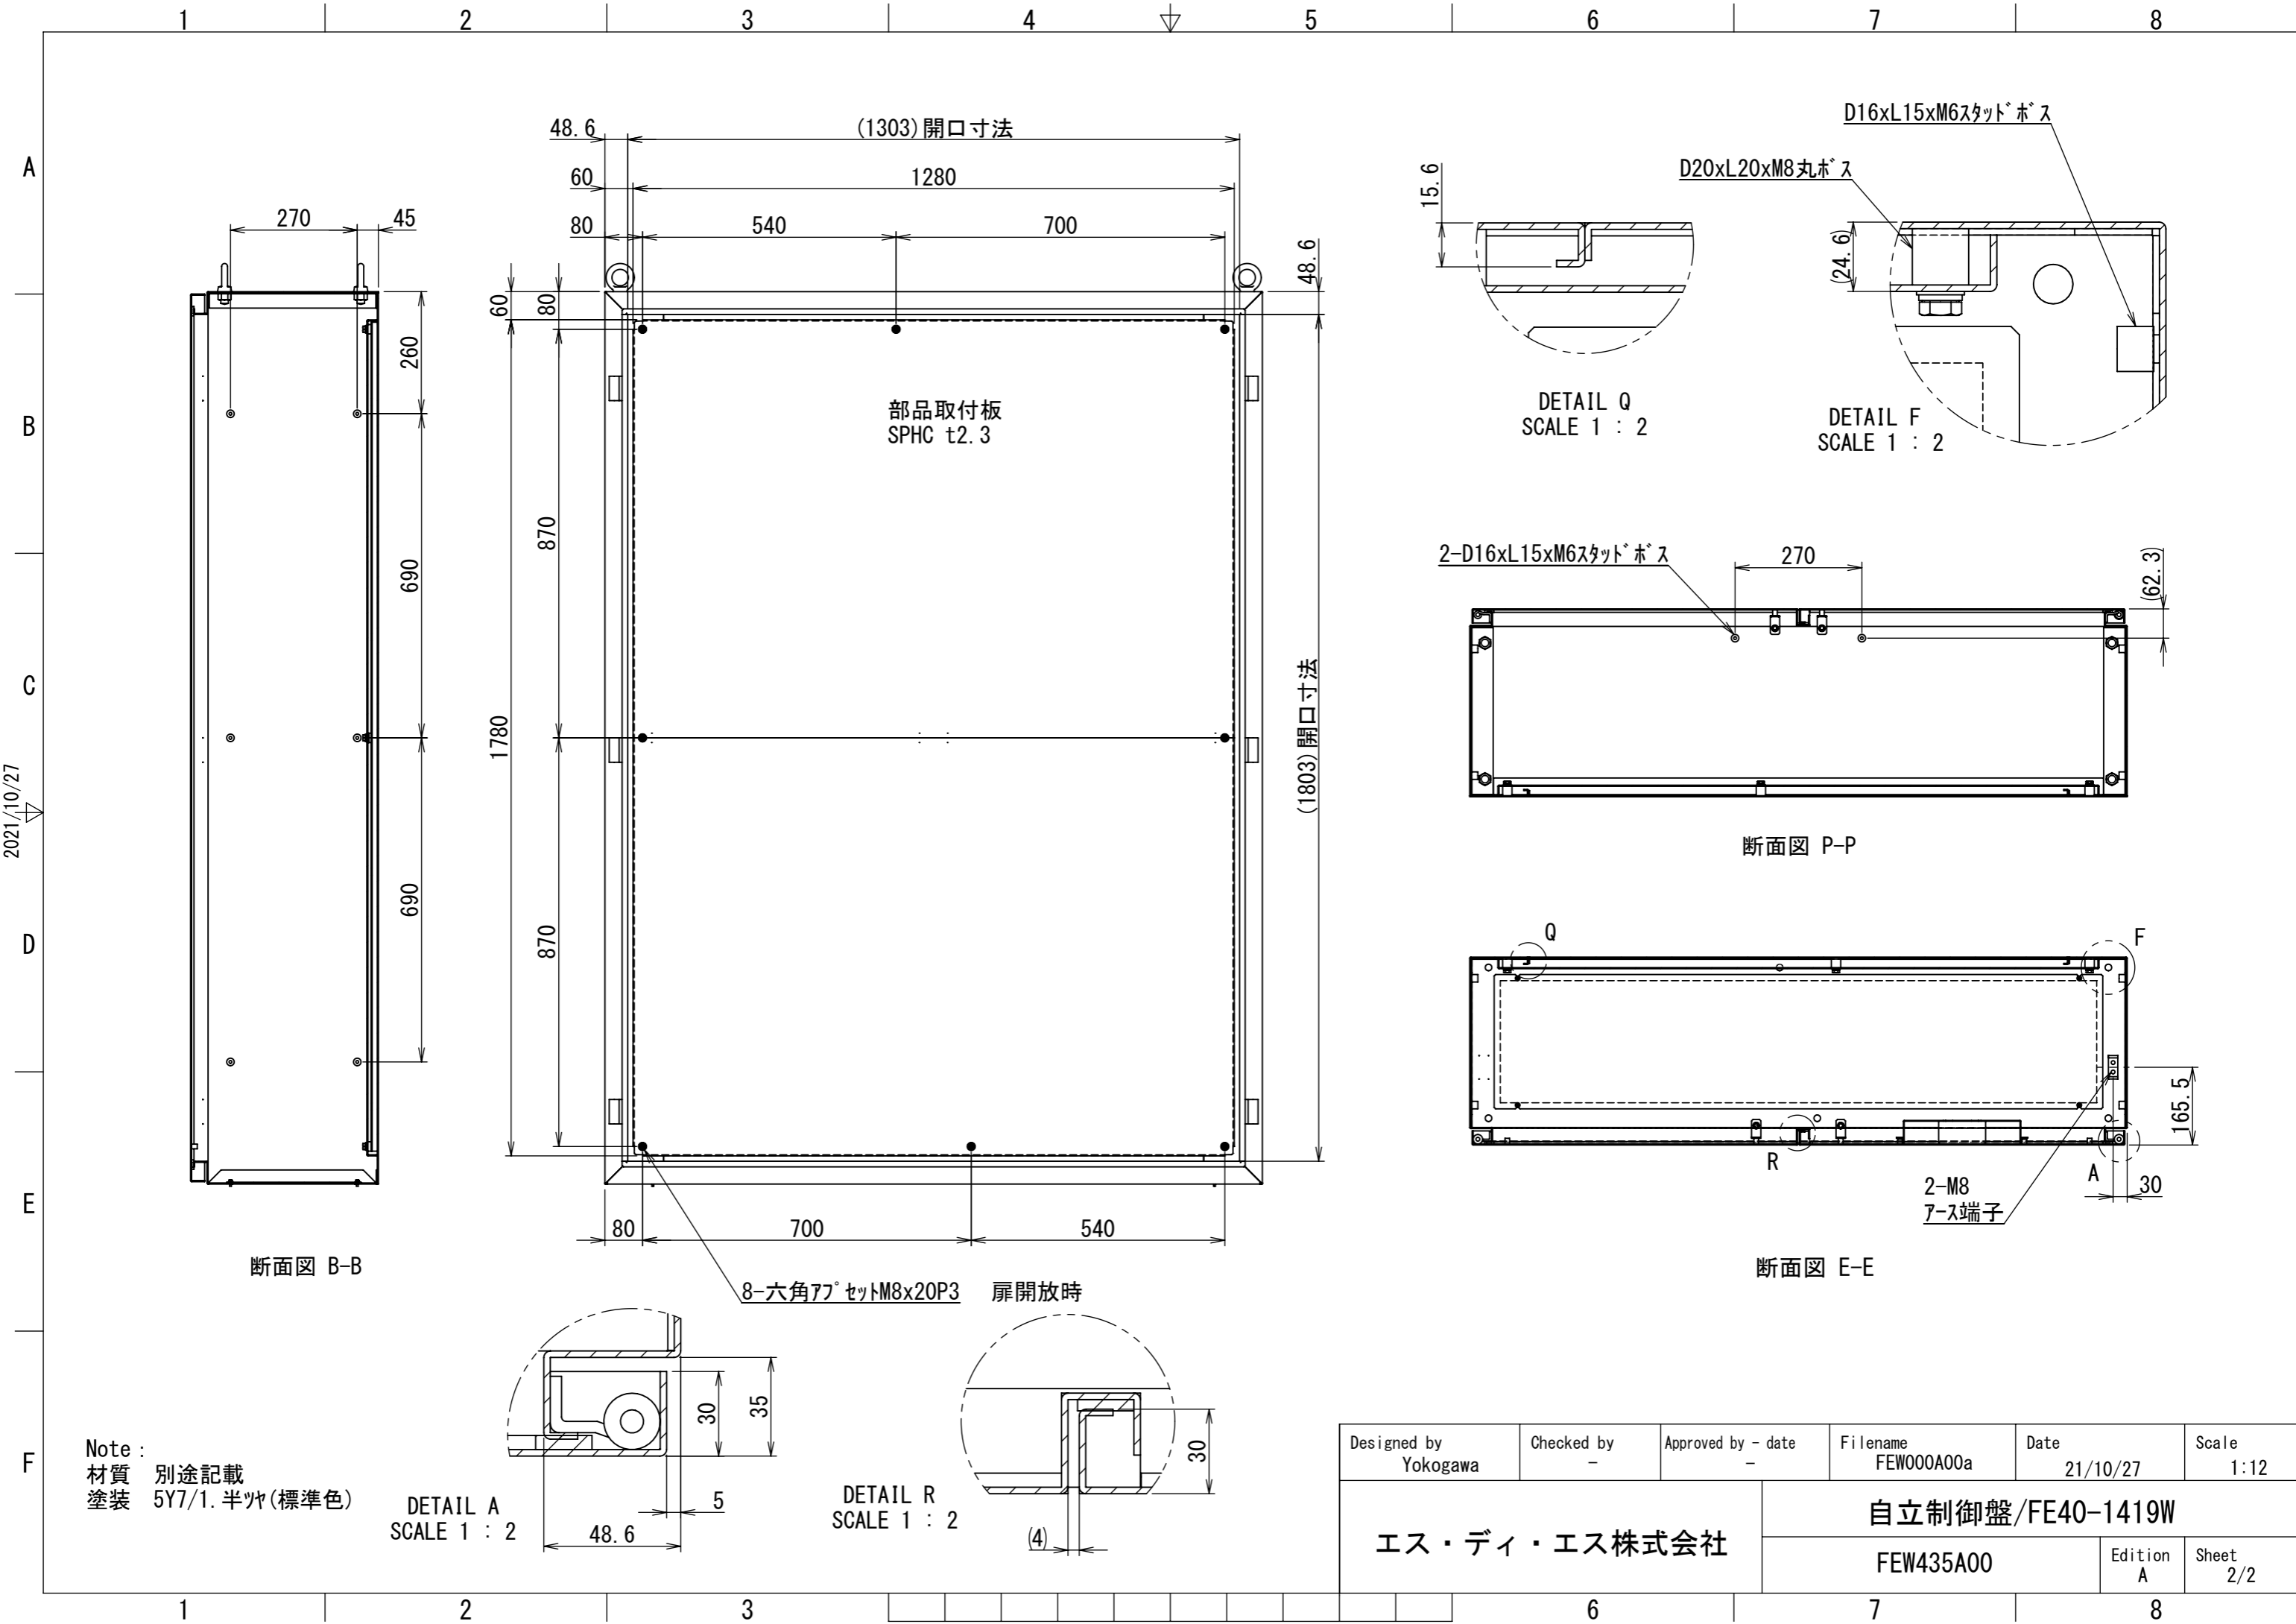

REV.	DESCRIPTION	DATE	APPVL.
A	新規作成	21/10/27	

Note :
 材質 別途記載
 塗装 5Y7/1. 半ツヤ(標準色)

Designed by Yokogawa	Checked by -	Approved by - date -	Filename FEW000A00a	Date 21/10/27	Scale 1:10
エス・ディ・エス株式会社			自立制御盤/FE40-1419W		
			FEW435A00	Edition A	Sheet 1/2

2021/10/27

Note :
 材質 別途記載
 塗装 5Y7/1. 半ツヤ (標準色)

DETAIL A
 SCALE 1 : 2

DETAIL R
 SCALE 1 : 2

DETAIL Q
 SCALE 1 : 2

DETAIL F
 SCALE 1 : 2

断面図 P-P

断面図 E-E