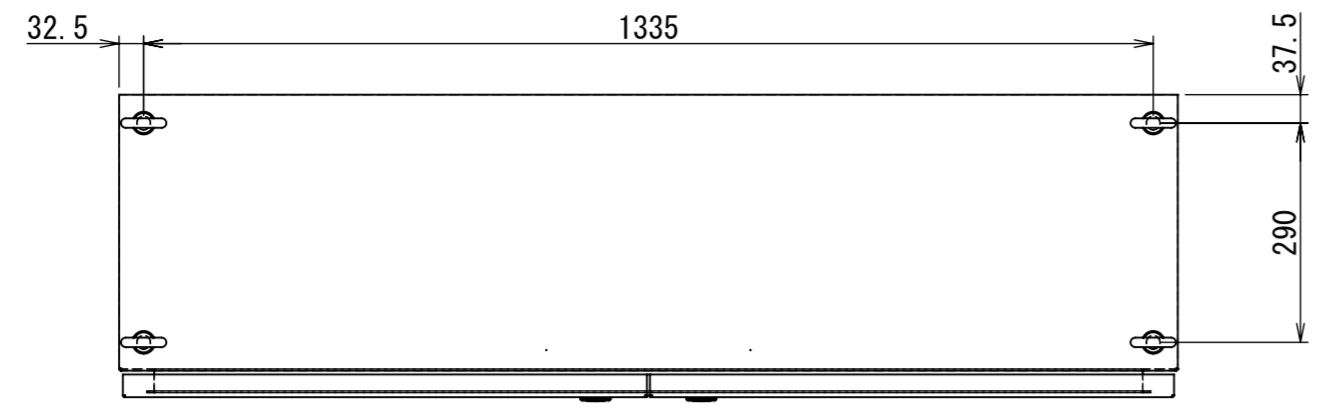

REV.	DESCRIPTION	DATE	APPVL.
A	新規作成	21/10/27	

Note :
 材質 別途記載
 塗装 5Y7/1. 半ツヤ(標準色)

Designed by Yokogawa	Checked by -	Approved by - date -	Filename FEW000A00a	Date 21/10/27	Scale 1:10
エス・ディ・エス株式会社			自立制御盤/FE40-1419W		
			FEW435A00	Edition A	Sheet 1/2

2021/10/27

Note :
 材質 別途記載
 塗装 5Y7/1. 半ツヤ (標準色)

DETAIL A
 SCALE 1 : 2

DETAIL R
 SCALE 1 : 2

DETAIL Q
 SCALE 1 : 2

DETAIL F
 SCALE 1 : 2

断面図 P-P

断面図 E-E