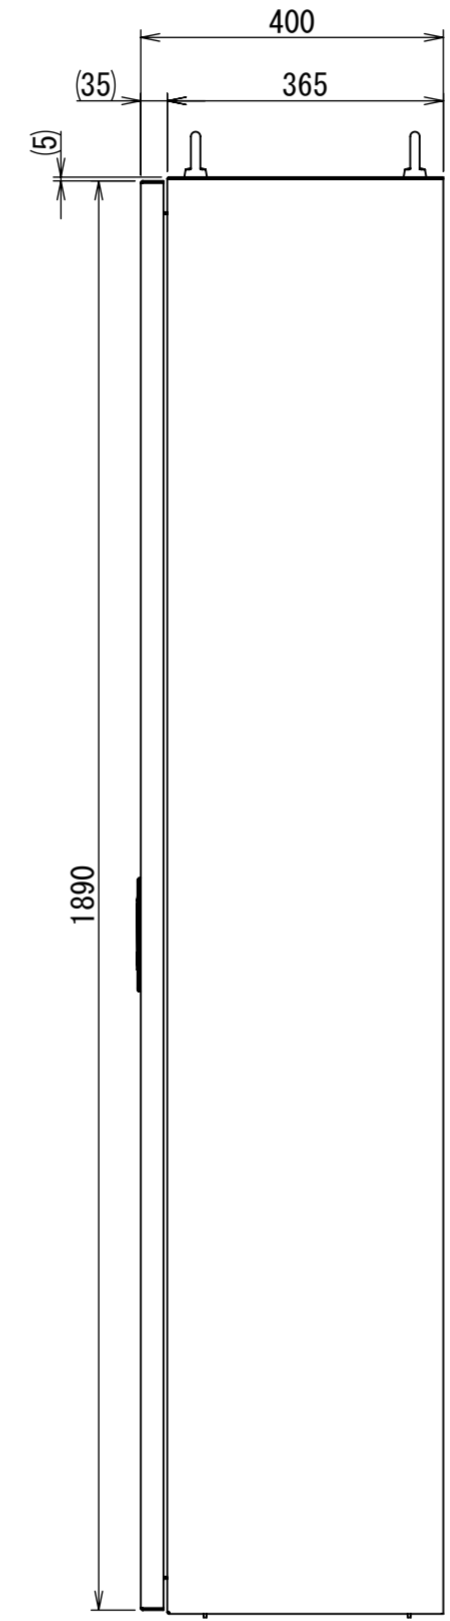

REV.	DESCRIPTION	DATE	APPVL.
A	新規作成	21/10/27	

Note :
 材質 別途記載
 塗装 5Y7/1. 半ツヤ(標準色)

Designed by Yokogawa	Checked by -	Approved by - date -	Filename FEW000A00a	Date 21/10/27	Scale 1:10
エス・ディ・エス株式会社			自立制御盤/FE40-1419W		
			FEW435A00	Edition A	Sheet 1/2

2021/10/27

Note :
 材質 別途記載
 塗装 5Y7/1. 半ツヤ (標準色)

DETAIL A
 SCALE 1 : 2

DETAIL R
 SCALE 1 : 2

DETAIL Q
 SCALE 1 : 2

DETAIL F
 SCALE 1 : 2

断面図 P-P

断面図 E-E