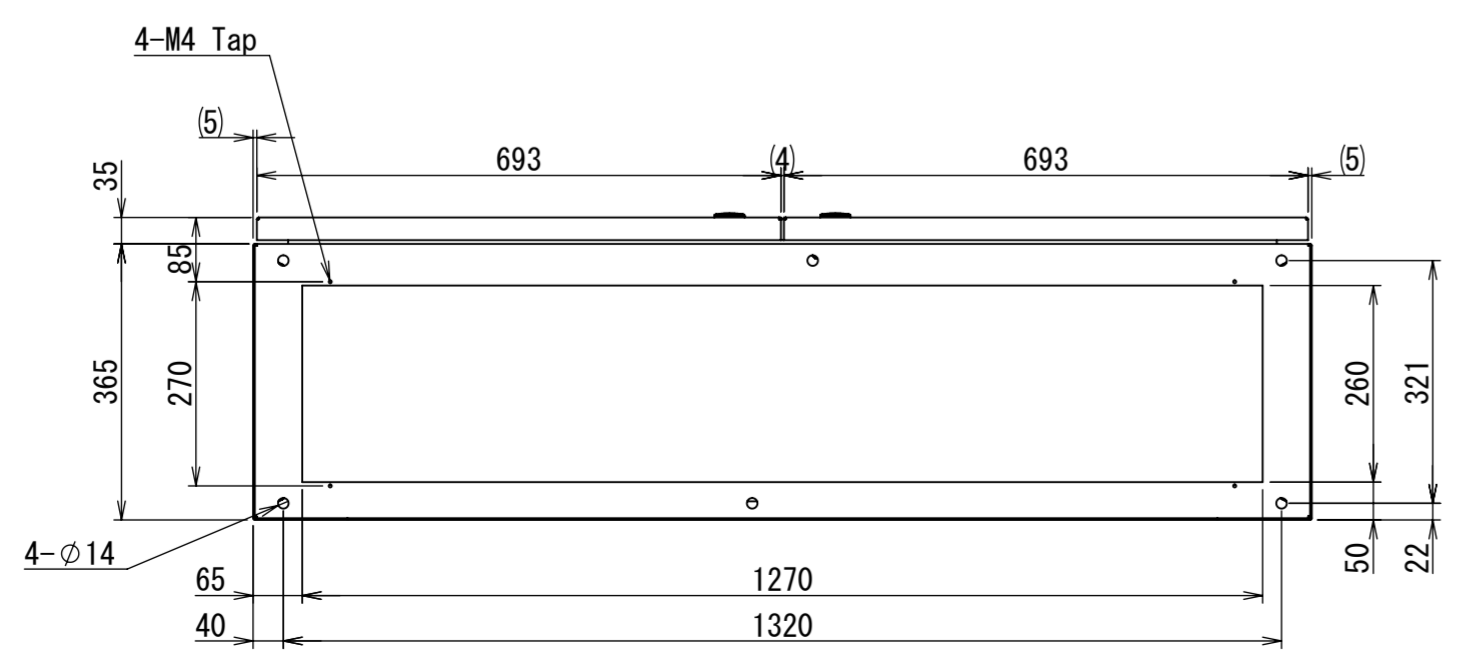

REV.	DESCRIPTION	DATE	APPVL.
A	新規作成	21/10/27	

Note :
 材質 別途記載
 塗装 5Y7/1. 半ツヤ(標準色)

Designed by Yokogawa	Checked by -	Approved by - date -	Filename FEW000A00a	Date 21/10/27	Scale 1:10
エス・ディ・エス株式会社			自立制御盤/FE40-1419W		
			FEW435A00	Edition A	Sheet 1/2

2021/10/27

Note :
 材質 別途記載
 塗装 5Y7/1. 半ツヤ (標準色)

DETAIL A
 SCALE 1 : 2

DETAIL R
 SCALE 1 : 2

DETAIL Q
 SCALE 1 : 2

DETAIL F
 SCALE 1 : 2

断面図 P-P

断面図 E-E