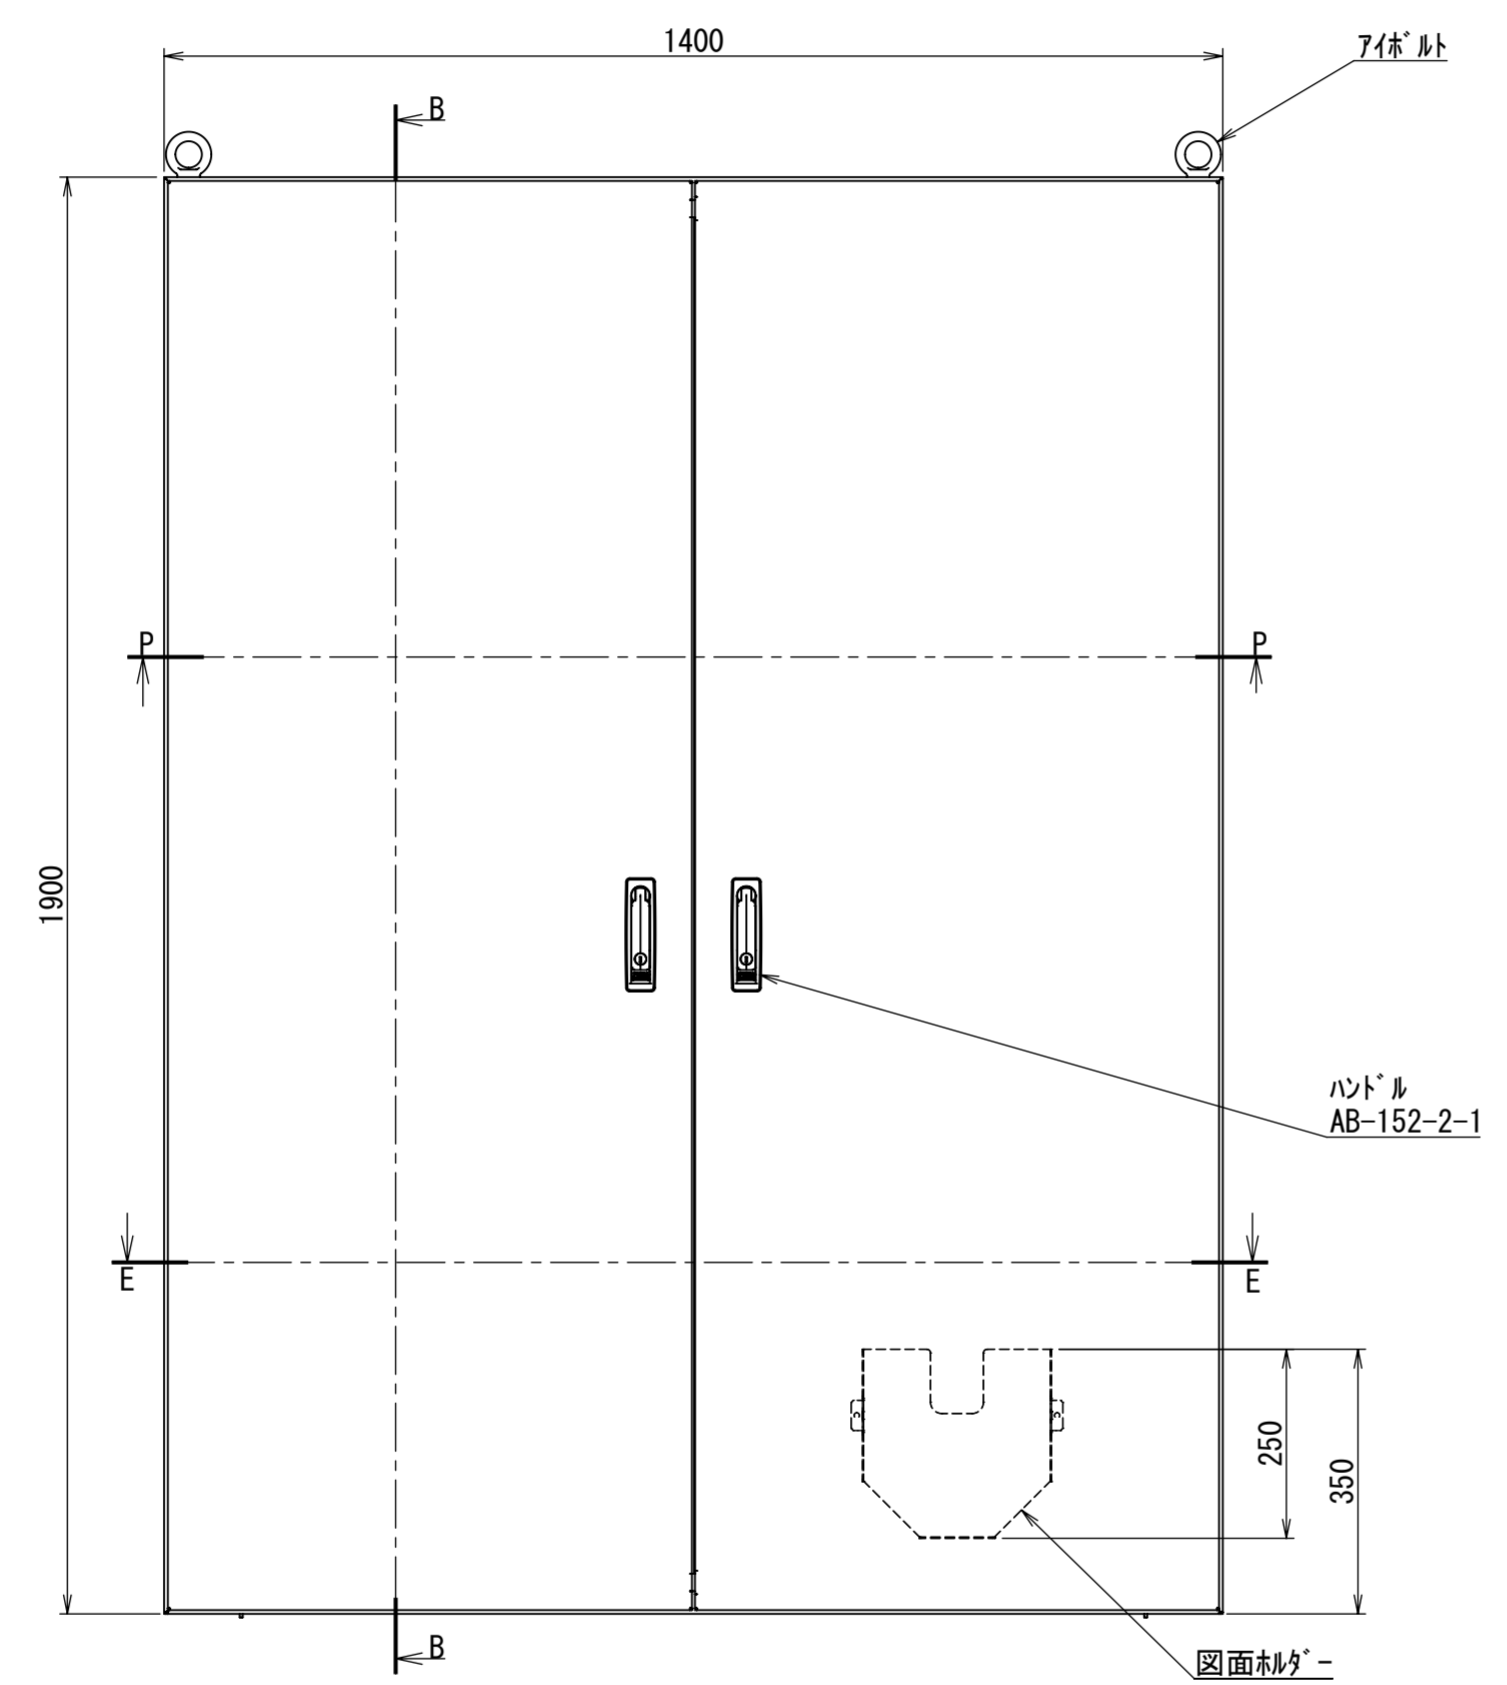

REV.	DESCRIPTION	DATE	APPVL.
A	新規作成	21/10/27	

Note :
 材質 別途記載
 塗装 5Y7/1. 半ツヤ(標準色)

Designed by Yokogawa	Checked by -	Approved by - date -	Filename FEW000A00a	Date 21/10/27	Scale 1:10
エス・ディ・エス株式会社			自立制御盤/FE40-1419W		
			FEW435A00	Edition A	Sheet 1/2

2021/10/27

Note :
 材質 別途記載
 塗装 5Y7/1. 半ツヤ (標準色)

DETAIL A
 SCALE 1 : 2

DETAIL R
 SCALE 1 : 2

DETAIL Q
 SCALE 1 : 2

DETAIL F
 SCALE 1 : 2

断面図 P-P

断面図 E-E