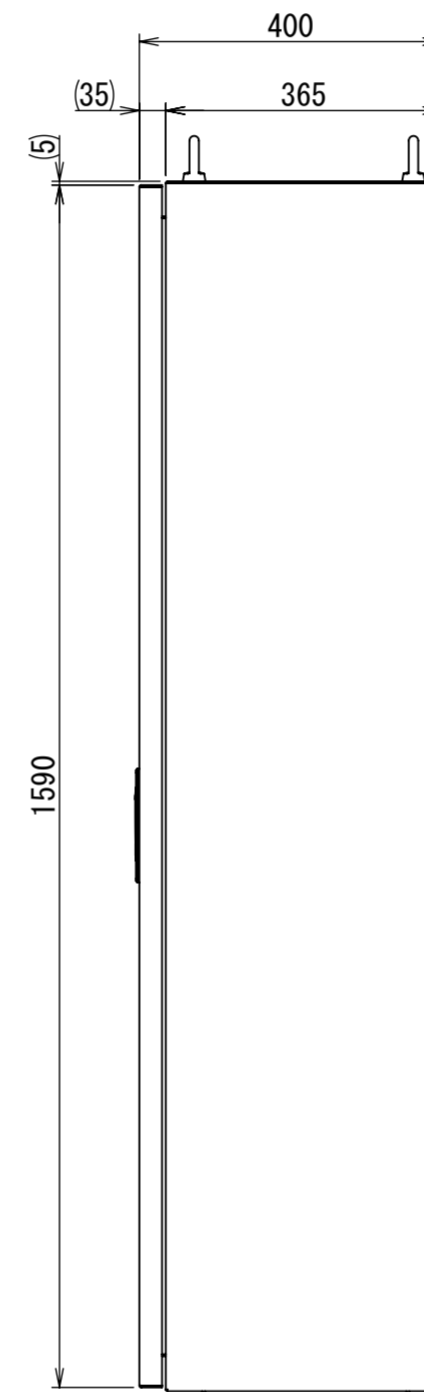

REV.	DESCRIPTION	DATE	APPVL.
A	新規作成	21/10/27	

Note :
 材質 別途記載
 塗装 5Y7/1. 半ツヤ(標準色)

Designed by Yokogawa	Checked by -	Approved by - date -	Filename FEW000A00a	Date 21/10/27	Scale 1:10
エス・ディ・エス株式会社			自立制御盤/FE40-1416W		
			FEW432A00	Edition A	Sheet 1/2

2021/10/27

Note:
 材質 別途記載
 塗装 5Y7/1. 半ツヤ(標準色)

Designed by Yokogawa	Checked by -	Approved by - date -	Filename FEW000A00a	Date 21/10/27	Scale 1:12
エス・ディ・エス株式会社			自立制御盤/FE40-1416W		
			FEW432A00	Edition A	Sheet 2/2