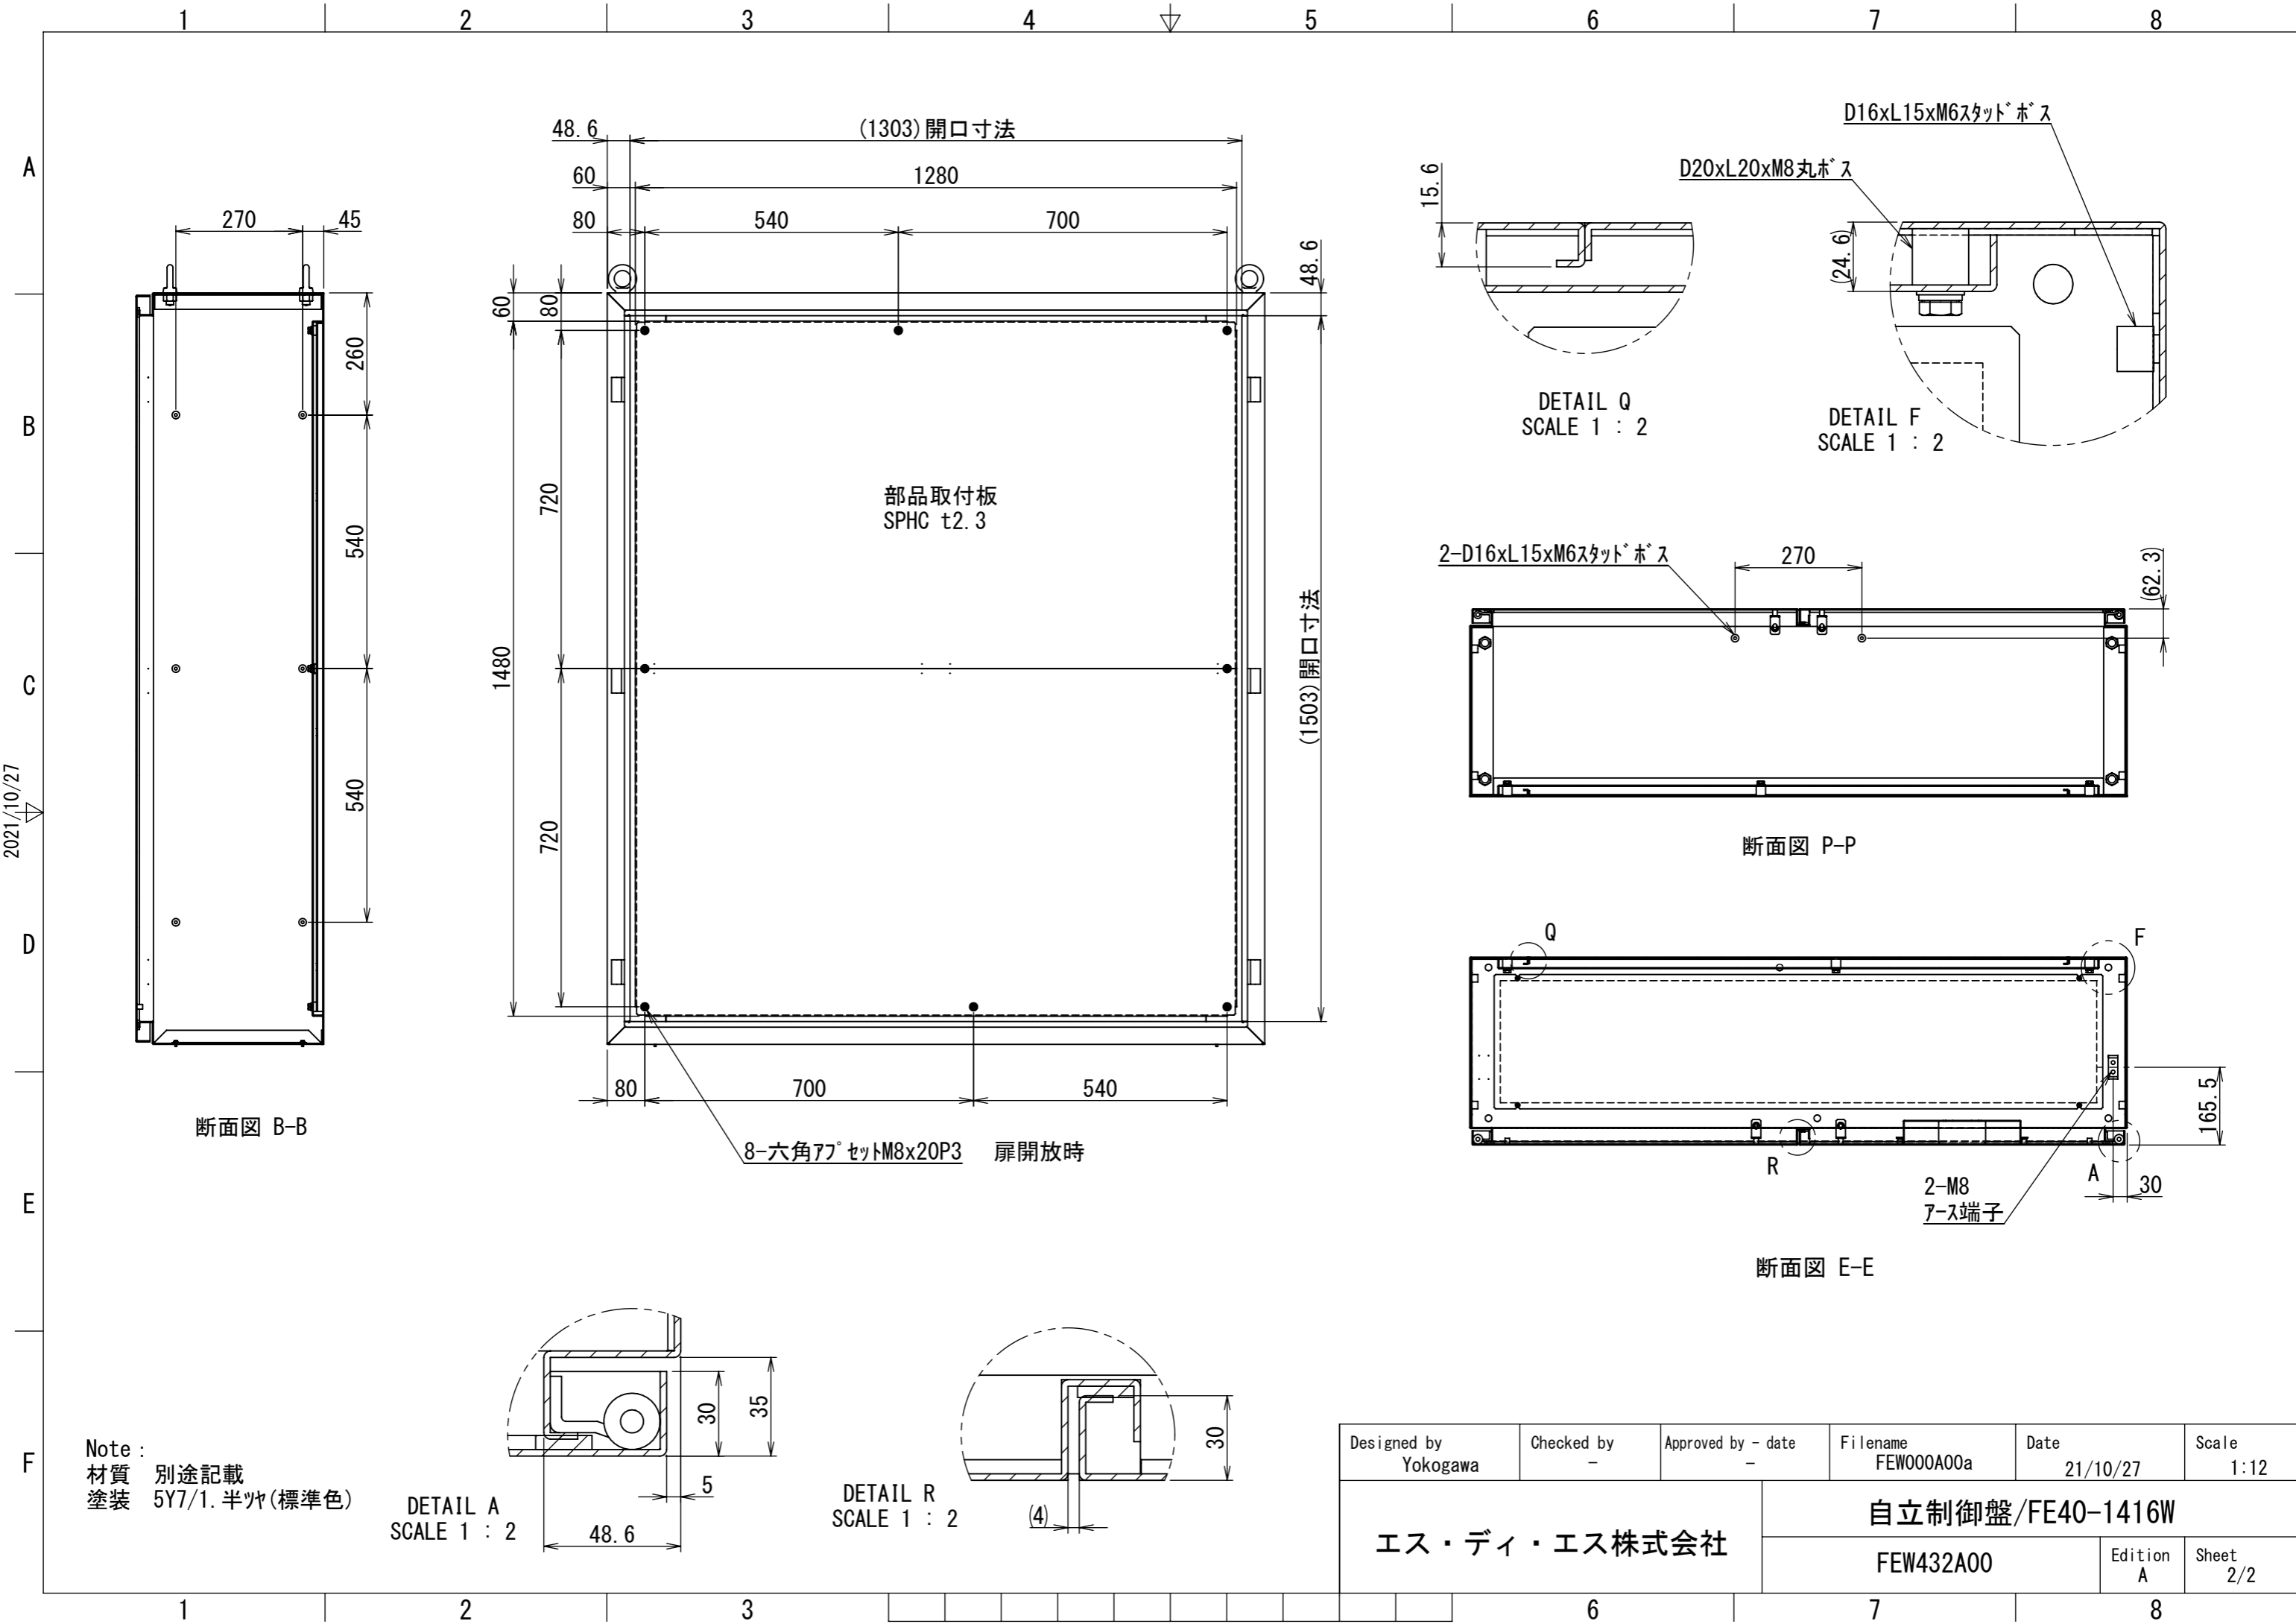

REV.	DESCRIPTION	DATE	APPVL.
A	新規作成	21/10/27	

Note :
 材質 別途記載
 塗装 5Y7/1. 半ツヤ(標準色)

Designed by Yokogawa	Checked by -	Approved by - date -	Filename FEW000A00a	Date 21/10/27	Scale 1:10
エス・ディ・エス株式会社			自立制御盤/FE40-1416W		
			FEW432A00	Edition A	Sheet 1/2

2021/10/27

Note:
 材質 別途記載
 塗装 5Y7/1. 半ツヤ(標準色)

Designed by Yokogawa	Checked by -	Approved by - date -	Filename FEW000A00a	Date 21/10/27	Scale 1:12
エス・ディ・エス株式会社			自立制御盤/FE40-1416W		
			FEW432A00	Edition A	Sheet 2/2