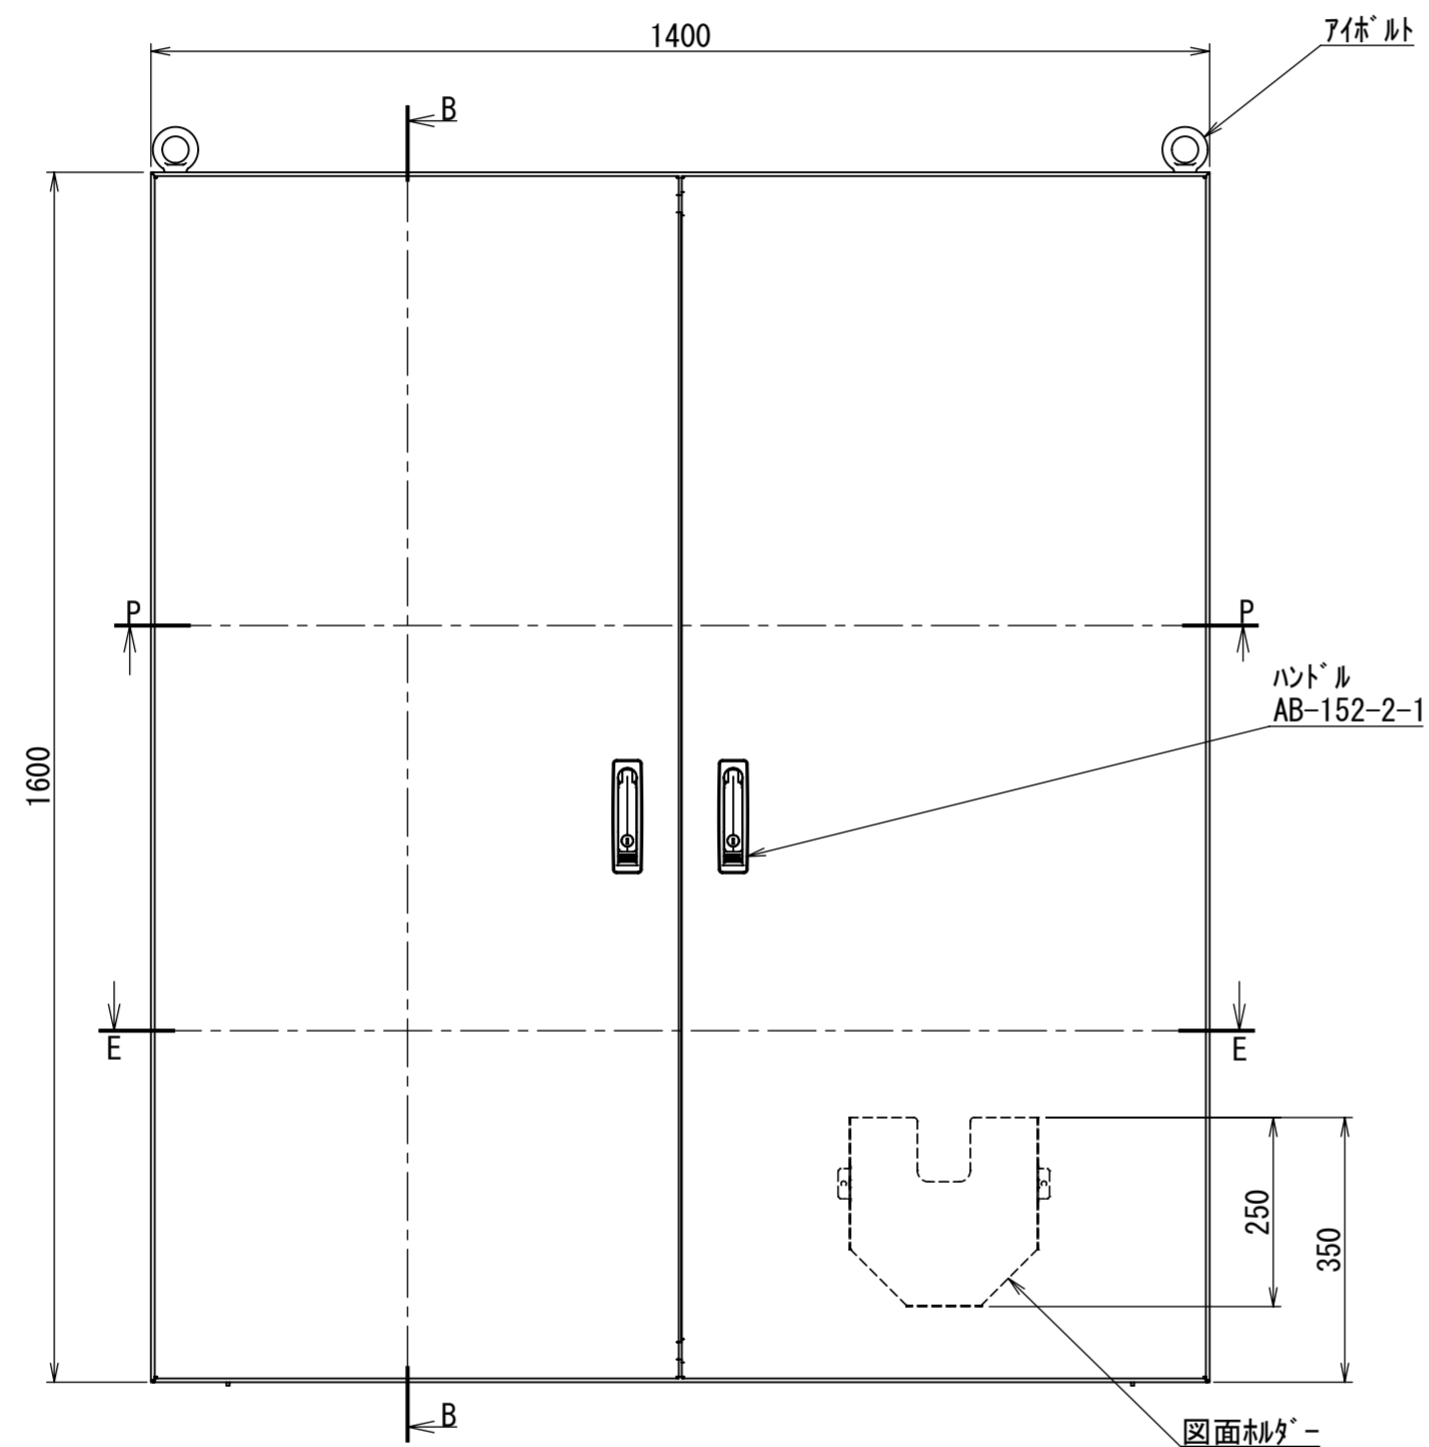

REV.	DESCRIPTION	DATE	APPVL.
A	新規作成	21/10/27	

Note :
 材質 別途記載
 塗装 5Y7/1. 半ツヤ(標準色)

Designed by Yokogawa	Checked by -	Approved by - date -	Filename FEW000A00a	Date 21/10/27	Scale 1:10
エス・ディ・エス株式会社			自立制御盤/FE40-1416W		
			FEW432A00	Edition A	Sheet 1/2

2021/10/27

Note:
 材質 別途記載
 塗装 5Y7/1. 半ツヤ(標準色)

Designed by Yokogawa	Checked by -	Approved by - date -	Filename FEW000A00a	Date 21/10/27	Scale 1:12
エス・ディ・エス株式会社			自立制御盤/FE40-1416W		
			FEW432A00	Edition A	Sheet 2/2