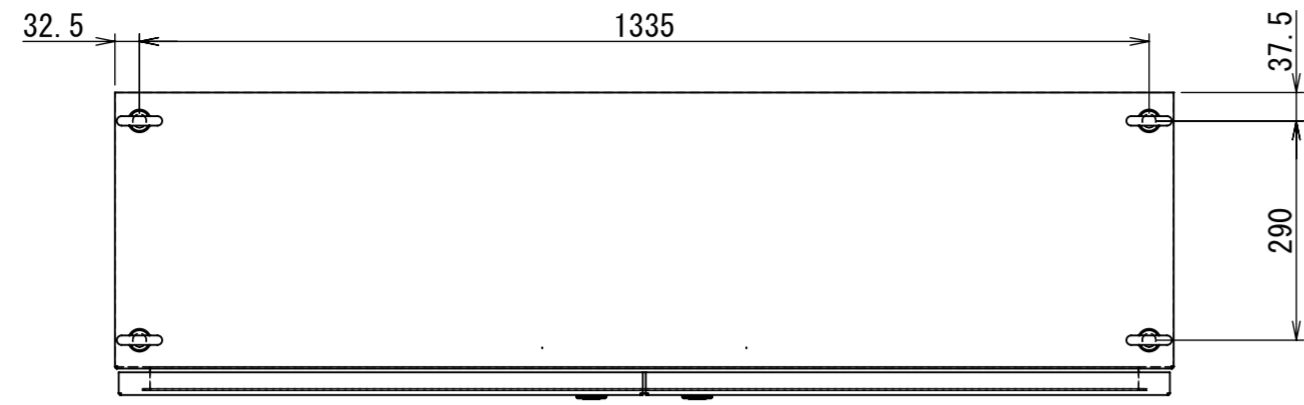

REV.	DESCRIPTION	DATE	APPVL.
A	新規作成	21/10/27	

Note :
 材質 別途記載
 塗装 5Y7/1. 半ツヤ(標準色)

Designed by Yokogawa	Checked by -	Approved by - date -	Filename FEW000A00a	Date 21/10/27	Scale 1:10
エス・ディ・エス株式会社			自立制御盤/FE40-1416W		
			FEW432A00	Edition A	Sheet 1/2