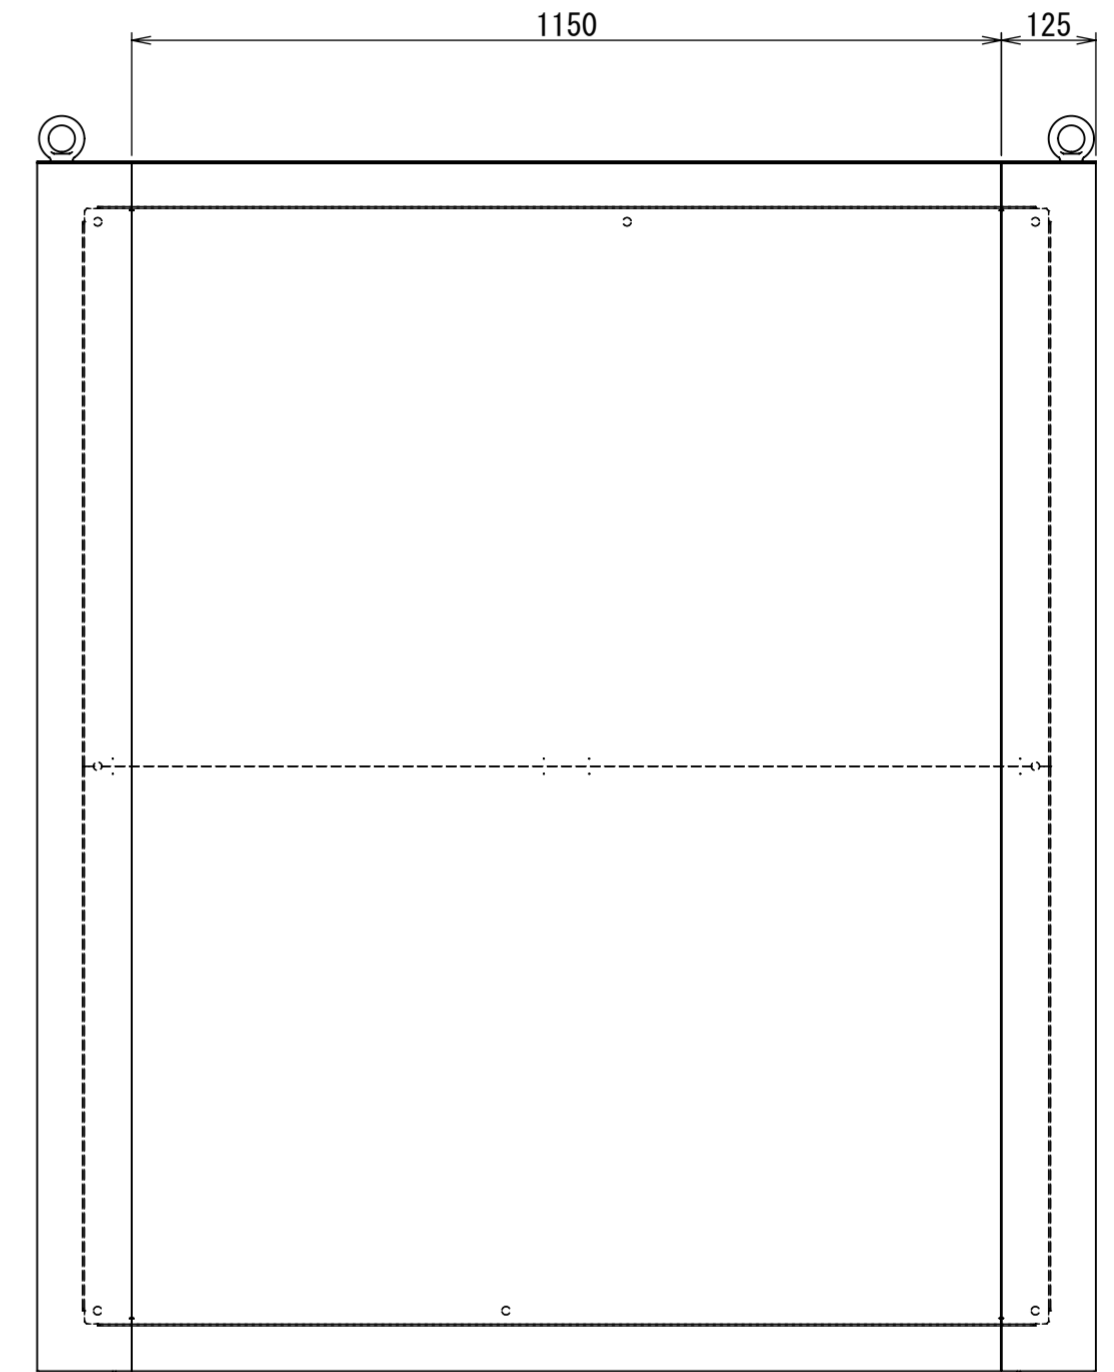

REV.	DESCRIPTION	DATE	APPVL.
A	新規作成	21/10/27	

Note :
 材質 別途記載
 塗装 5Y7/1. 半ツヤ(標準色)

Designed by Yokogawa	Checked by -	Approved by - date -	Filename FEW000A00a	Date 21/10/27	Scale 1:10
エス・ディ・エス株式会社			自立制御盤/FE40-1416W		
			FEW432A00	Edition A	Sheet 1/2