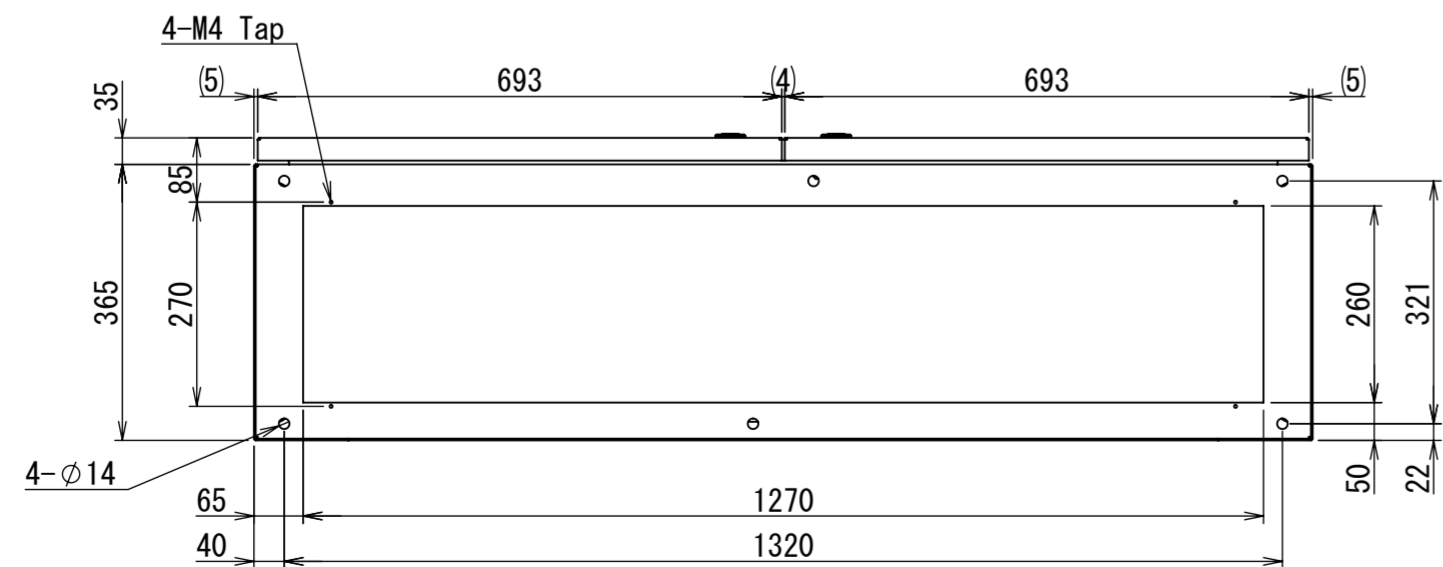

REV.	DESCRIPTION	DATE	APPVL.
A	新規作成	21/10/27	

Note :
 材質 別途記載
 塗装 5Y7/1. 半ツヤ(標準色)

Designed by Yokogawa	Checked by -	Approved by - date -	Filename FEW000A00a	Date 21/10/27	Scale 1:10
エス・ディ・エス株式会社			自立制御盤/FE40-1416W		
			FEW432A00	Edition A	Sheet 1/2