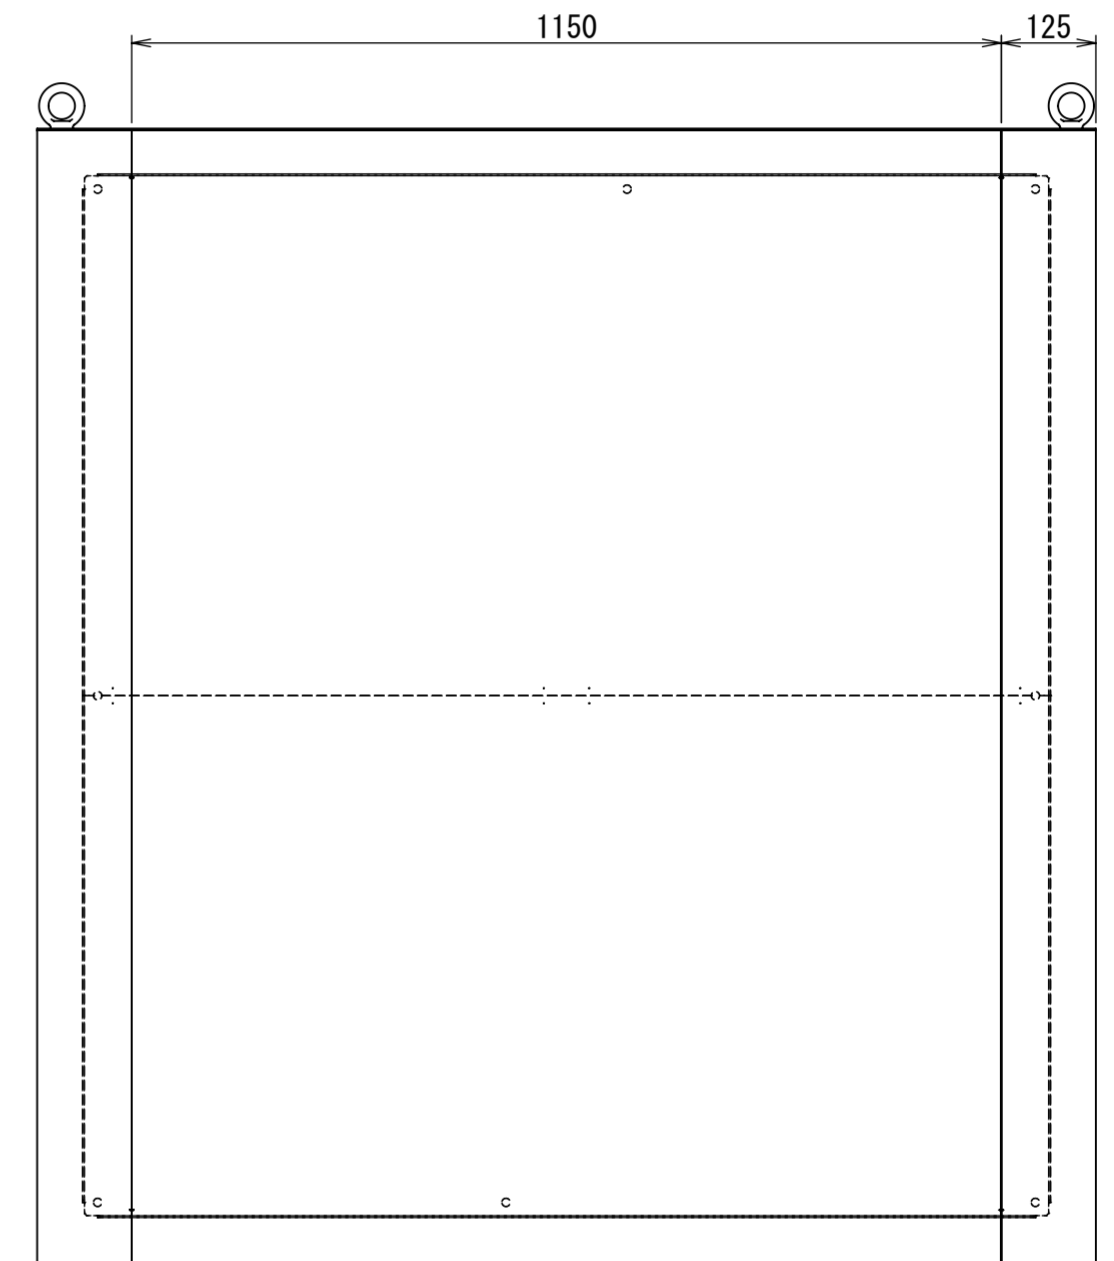

REV.	DESCRIPTION	DATE	APPVL.
A	新規作成	21/10/27	

Note :
 材質 別途記載
 塗装 5Y7/1. 半ツヤ(標準色)

Designed by Yokogawa	Checked by -	Approved by - date -	Filename FEW000A00a	Date 21/10/27	Scale 1:10
エス・ディ・エス株式会社			自立制御盤/FE40-1415W		
			FEW431A00	Edition A	Sheet 1/2