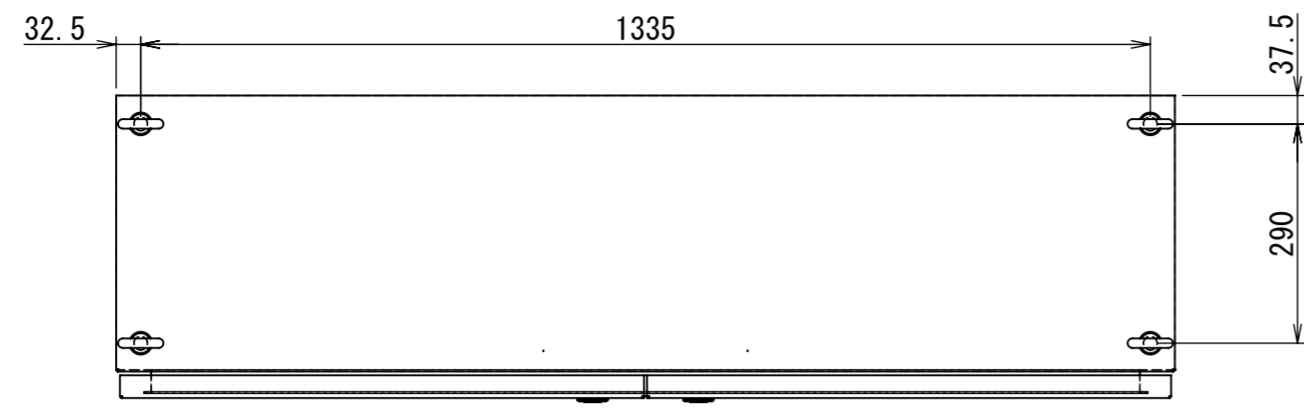

REV.	DESCRIPTION	DATE	APPVL.
A	新規作成	21/10/27	

Note :
 材質 別途記載
 塗装 5Y7/1. 半ツヤ(標準色)

Designed by Yokogawa	Checked by -	Approved by - date -	Filename FEW000A00a	Date 21/10/27	Scale 1:10
エス・ディ・エス株式会社			自立制御盤/FE40-1415W		
			FEW431A00	Edition A	Sheet 1/2