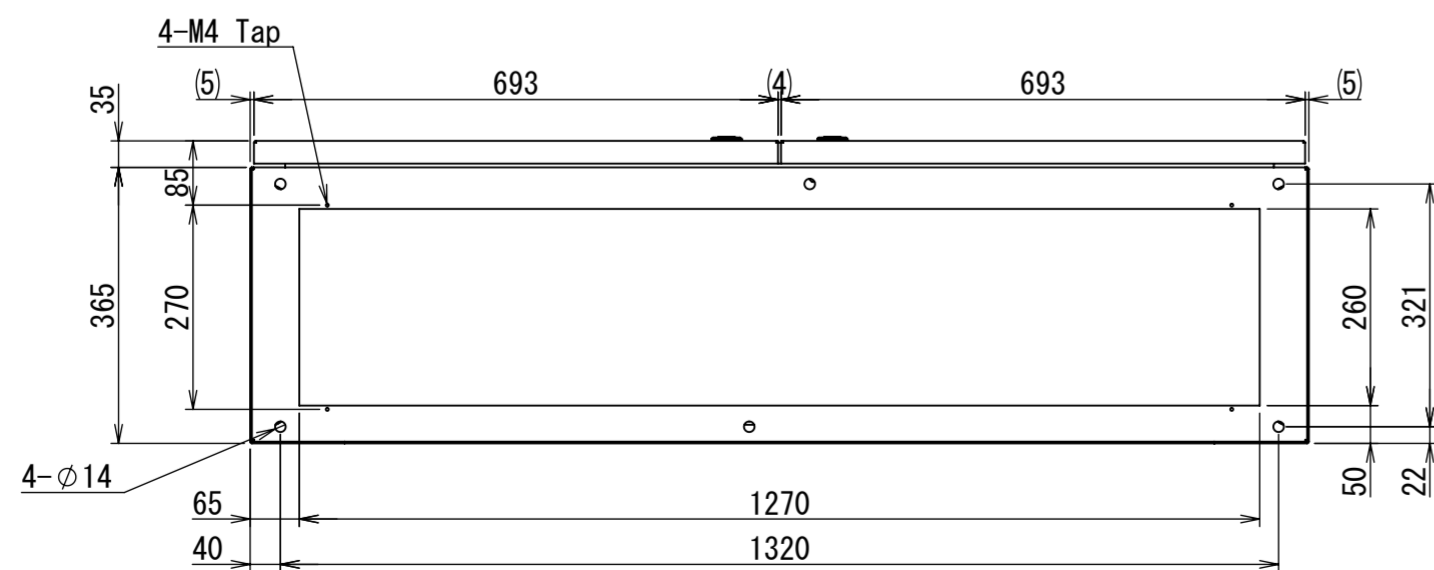

REV.	DESCRIPTION	DATE	APPVL.
A	新規作成	21/10/27	

Note :
 材質 別途記載
 塗装 5Y7/1. 半ツヤ(標準色)

Designed by Yokogawa	Checked by -	Approved by - date -	Filename FEW000A00a	Date 21/10/27	Scale 1:10
エス・ディ・エス株式会社			自立制御盤/FE40-1415W		
			FEW431A00	Edition A	Sheet 1/2