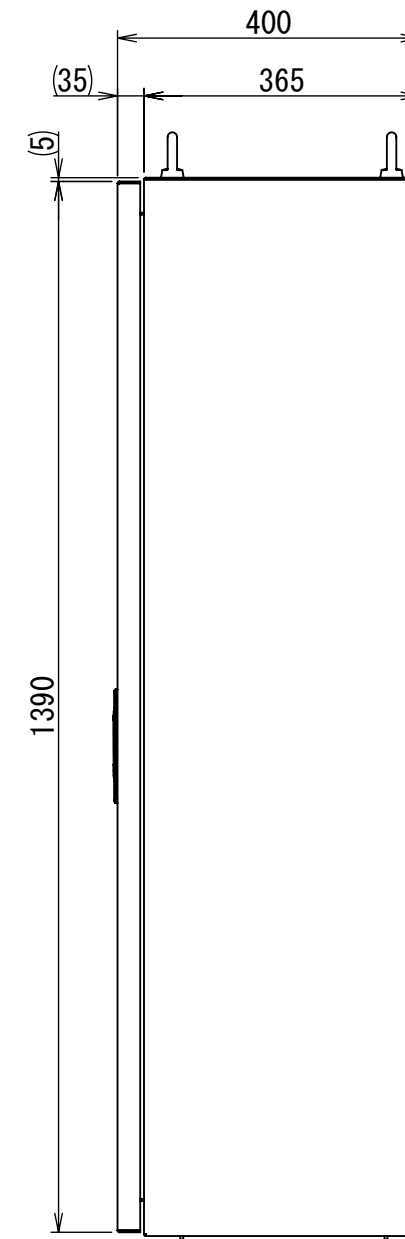

REV.	DESCRIPTION	DATE	APPVL.
A	新規作成	21/10/27	

Note :  
 材質 別途記載  
 塗装 5Y7/1. 半ツヤ(標準色)

Designed by Yokogawa	Checked by -	Approved by - date -	Filename FEW000A00a	Date 21/10/27	Scale 1:10
エス・ディ・エス株式会社			自立制御盤/FE40-1414W		
			FEW430A00	Edition A	Sheet 1/2

2021/10/27

断面図 B-B

DETAIL Q  
SCALE 1 : 2

DETAIL F  
SCALE 1 : 2

断面図 P-P

断面図 E-E

2-M8  
アース端子

Note :  
材質 別途記載  
塗装 5Y7/1.半ツヤ(標準色)

DETAIL A  
SCALE 1 : 2

DETAIL R  
SCALE 1 : 2

Designed by Yokogawa	Checked by -	Approved by - date -	Filename FEW000A00a	Date 21/10/27	Scale 1:12
エス・ディ・エス株式会社			自立制御盤/FE40-1414W		
			FEW430A00	Edition A	Sheet 2/2