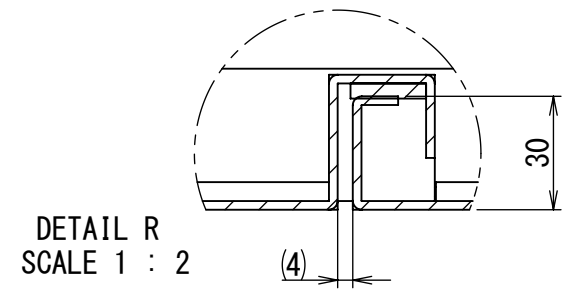

DETAIL R
SCALE 1 : 2

Designed by Yokogawa	Checked by -	Approved by - date -	Filename FEW000A00a	Date 21/10/27	Scale 1:12
エス・ディ・エス株式会社			自立制御盤/FE40-1414W		
			FEW430A00	Edition A	Sheet 2/2