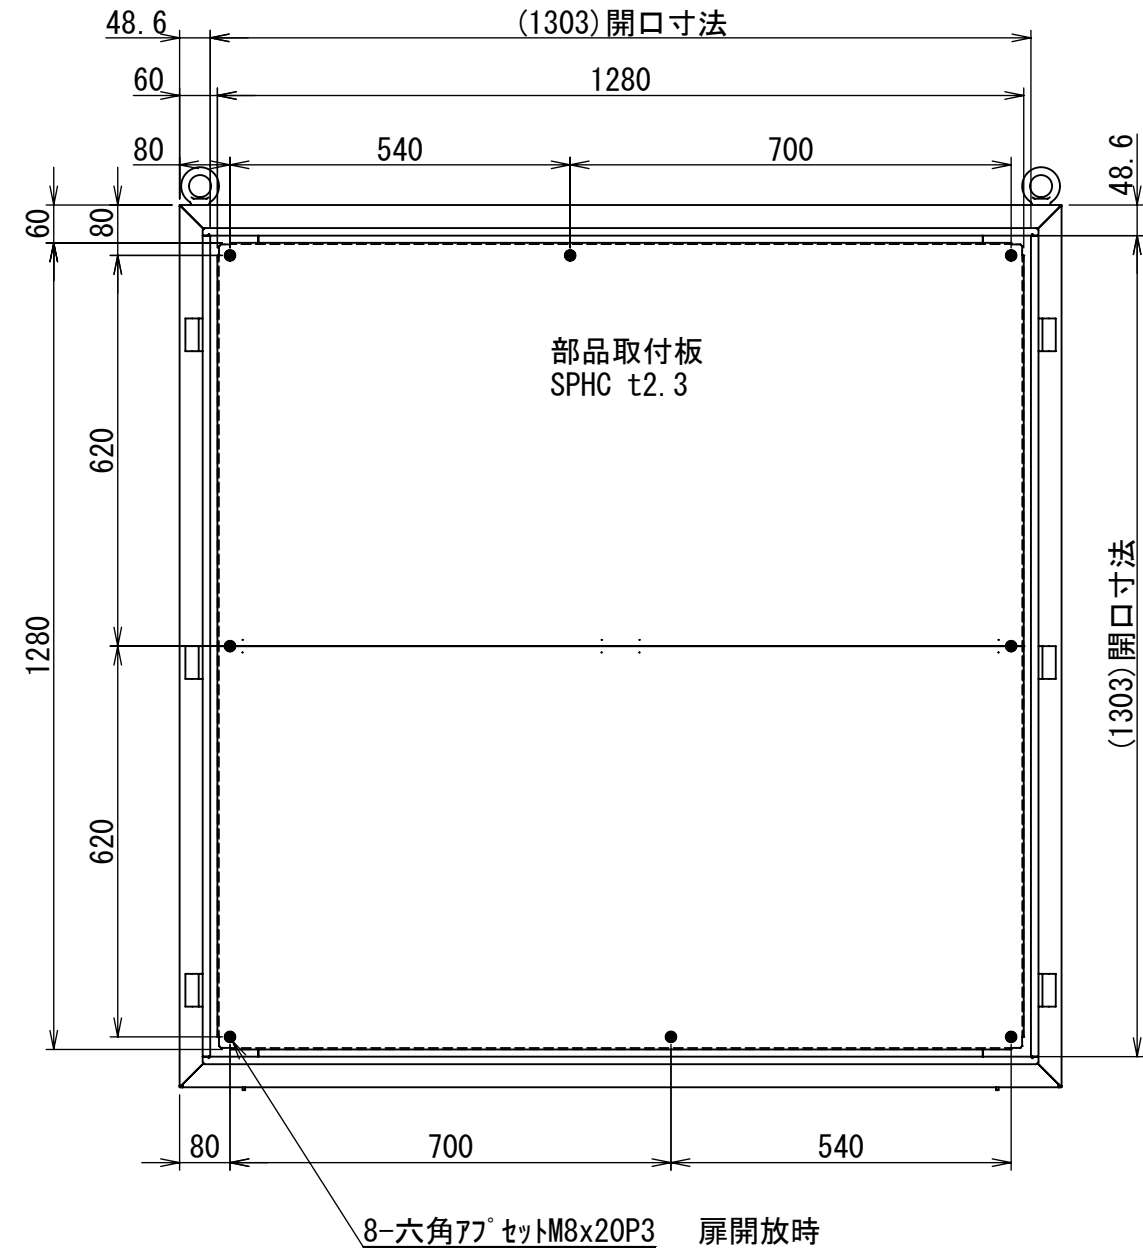

REV.	DESCRIPTION	DATE	APPVL.
A	新規作成	21/10/27	

Note :  
 材質 別途記載  
 塗装 5Y7/1. 半ツヤ(標準色)

Designed by Yokogawa	Checked by -	Approved by - date -	Filename FEW000A00a	Date 21/10/27	Scale 1:10
エス・ディ・エス株式会社			自立制御盤/FE40-1414W		
			FEW430A00	Edition A	Sheet 1/2

2021/10/27

断面図 B-B

DETAIL Q  
SCALE 1 : 2

DETAIL F  
SCALE 1 : 2

断面図 P-P

断面図 E-E

2-M8  
アース端子

Note :  
材質 別途記載  
塗装 5Y7/1.半ツヤ(標準色)

DETAIL A  
SCALE 1 : 2

DETAIL R  
SCALE 1 : 2

Designed by Yokogawa	Checked by -	Approved by - date -	Filename FEW000A00a	Date 21/10/27	Scale 1:12
エス・ディ・エス株式会社			自立制御盤/FE40-1414W		
			FEW430A00	Edition A	Sheet 2/2