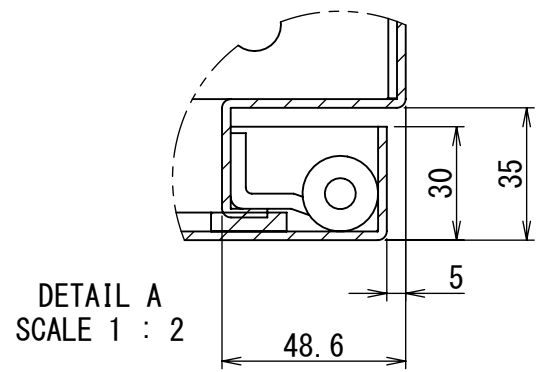

2021/10/27

断面図 B-B

DETAIL Q  
SCALE 1 : 2

DETAIL F  
SCALE 1 : 2

断面図 P-P

断面図 E-E

2-M8  
アース端子

Note :  
材質 別途記載  
塗装 5Y7/1.半ツヤ(標準色)