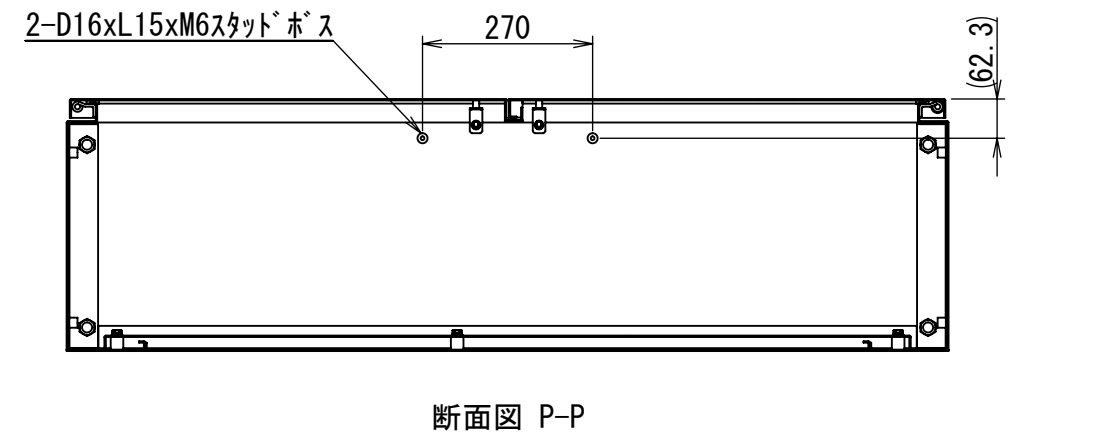

2021/10/27

断面図 B-B

DETAIL Q  
SCALE 1 : 2

DETAIL F  
SCALE 1 : 2

断面図 P-P

断面図 E-E

2-M8  
アース端子

Note :  
材質 別途記載  
塗装 5Y7/1.半ツヤ(標準色)