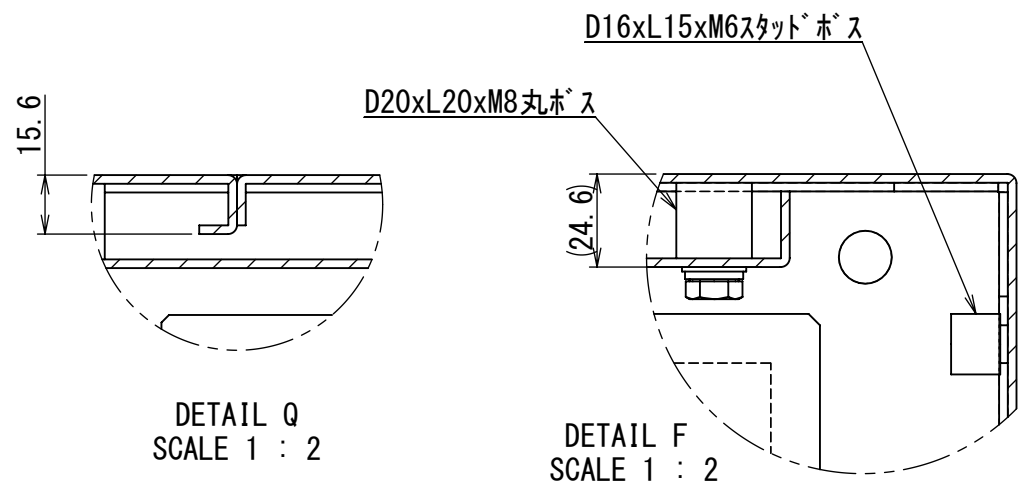

REV.	DESCRIPTION	DATE	APPVL.
A	新規作成	21/10/27	

Note :  
 材質 別途記載  
 塗装 5Y7/1. 半ツヤ(標準色)

Designed by Yokogawa	Checked by -	Approved by - date -	Filename FEW000A00a	Date 21/10/27	Scale 1:10
エス・ディ・エス株式会社			自立制御盤/FE40-1414W		
			FEW430A00	Edition A	Sheet 1/2

2021/10/27

断面図 B-B

DETAIL Q  
SCALE 1 : 2

DETAIL F  
SCALE 1 : 2

断面図 P-P

断面図 E-E

2-M8  
アース端子

Note :  
材質 別途記載  
塗装 5Y7/1.半ツヤ(標準色)