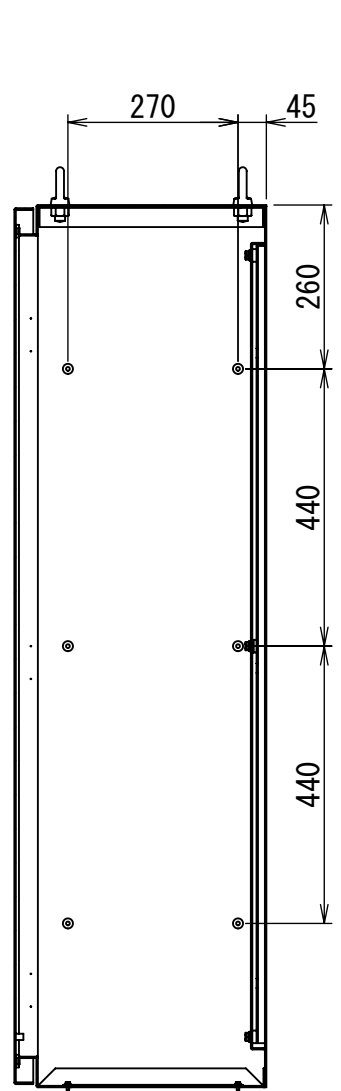

REV.	DESCRIPTION	DATE	APPVL.
A	新規作成	21/10/27	

Note :  
 材質 別途記載  
 塗装 5Y7/1. 半ツヤ(標準色)

Designed by Yokogawa	Checked by -	Approved by - date -	Filename FEW000A00a	Date 21/10/27	Scale 1:10
エス・ディ・エス株式会社			自立制御盤/FE40-1414W		
			FEW430A00	Edition A	Sheet 1/2

2021/10/27

断面図 B-B

DETAIL Q  
SCALE 1 : 2

DETAIL F  
SCALE 1 : 2

断面図 P-P

断面図 E-E

2-M8  
アース端子

Note :  
材質 別途記載  
塗装 5Y7/1.半ツヤ(標準色)