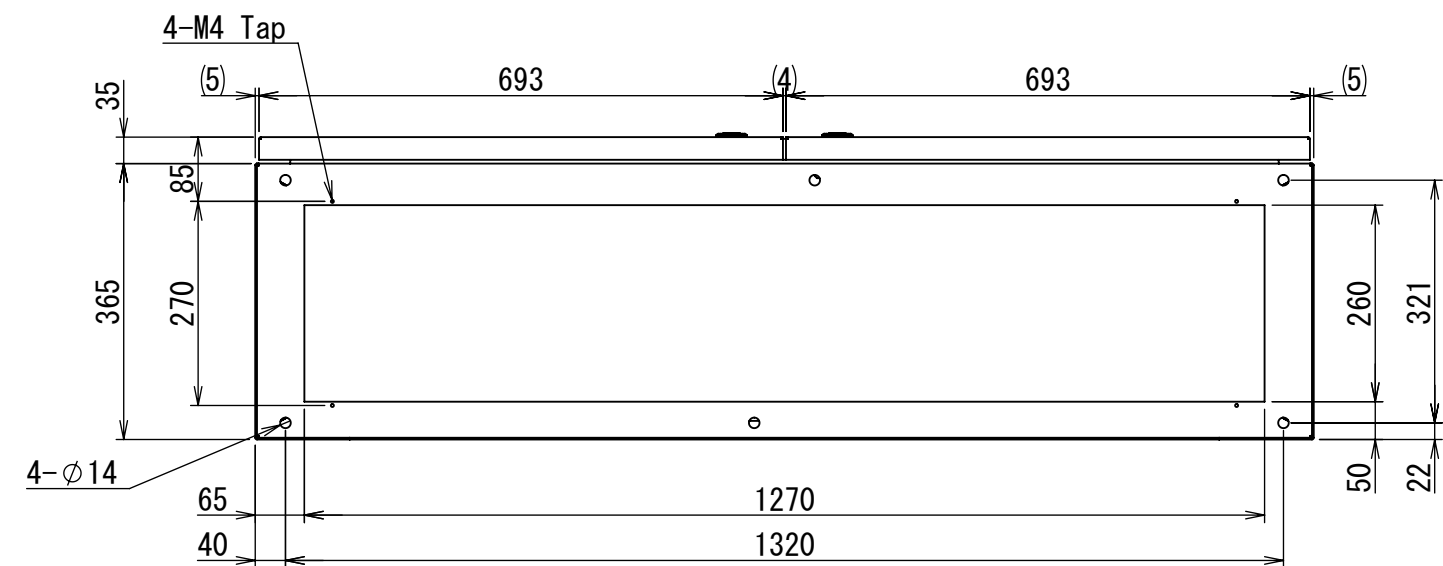

REV.	DESCRIPTION	DATE	APPVL.
A	新規作成	21/10/27	

Note :  
 材質 別途記載  
 塗装 5Y7/1. 半ツヤ(標準色)

Designed by Yokogawa	Checked by -	Approved by - date -	Filename FEW000A00a	Date 21/10/27	Scale 1:10
エス・ディ・エス株式会社			自立制御盤/FE40-1414W		
			FEW430A00	Edition A	Sheet 1/2

2021/10/27

断面図 B-B

DETAIL Q  
SCALE 1 : 2

DETAIL F  
SCALE 1 : 2

断面図 P-P

断面図 E-E

2-M8  
アース端子

Note :  
材質 別途記載  
塗装 5Y7/1.半ツヤ(標準色)