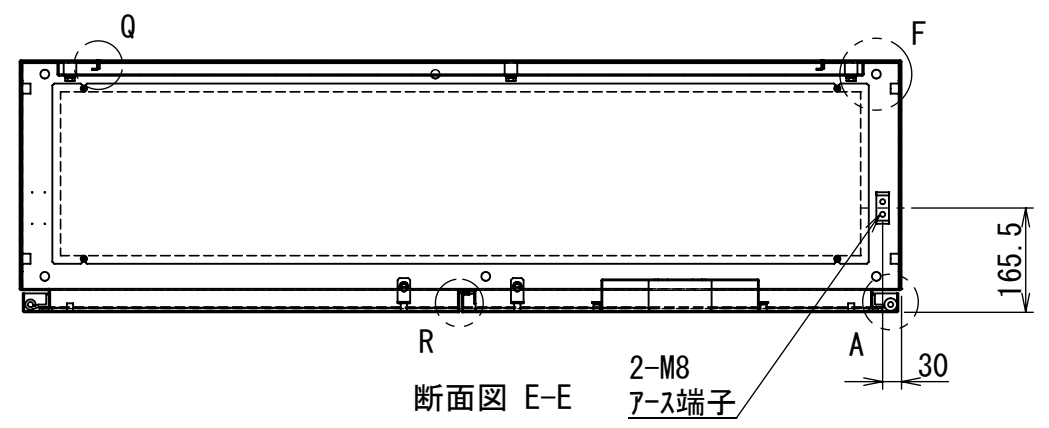

2021/10/27

断面図 B-B

DETAIL Q  
SCALE 1 : 2

DETAIL F  
SCALE 1 : 2

断面図 P-P

断面図 E-E

2-M8  
アース端子

Note :  
材質 別途記載  
塗装 5Y7/1.半ツヤ(標準色)