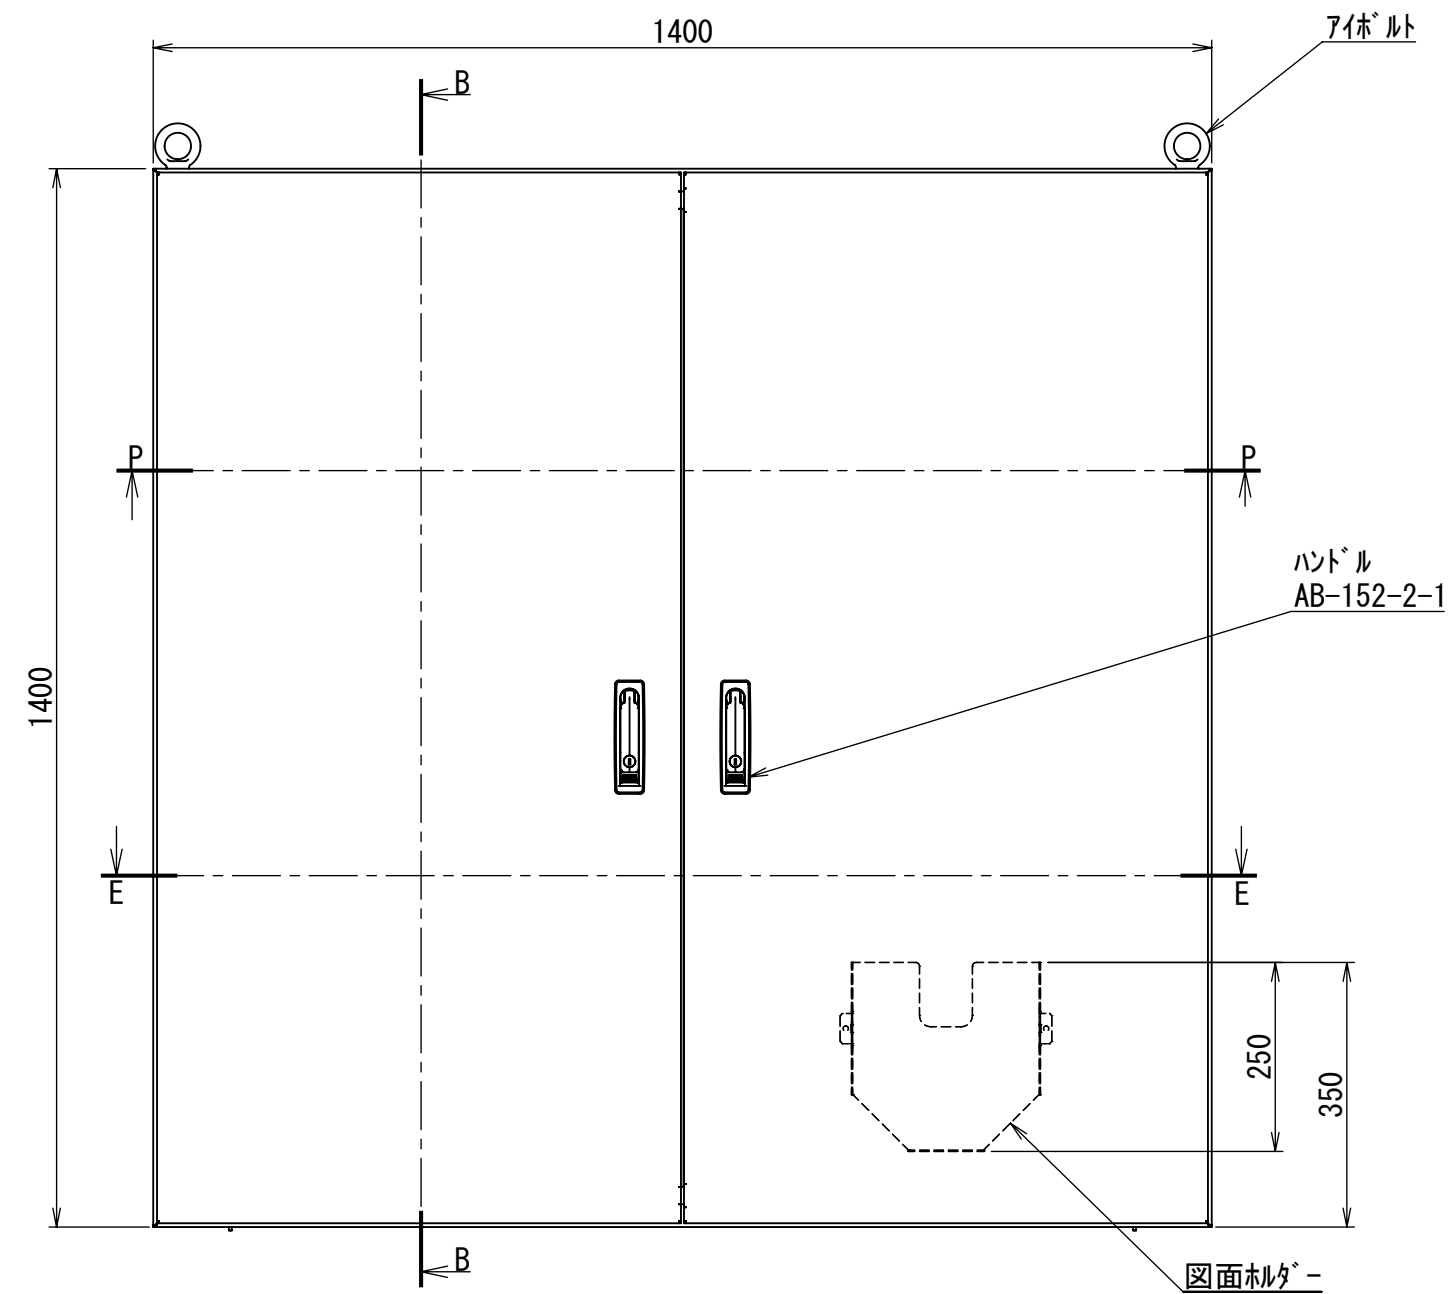

REV.	DESCRIPTION	DATE	APPVL.
A	新規作成	21/10/27	

Note :  
 材質 別途記載  
 塗装 5Y7/1. 半ツヤ(標準色)

Designed by Yokogawa	Checked by -	Approved by - date -	Filename FEW000A00a	Date 21/10/27	Scale 1:10
エス・ディ・エス株式会社			自立制御盤/FE40-1414W		
			FEW430A00	Edition A	Sheet 1/2

2021/10/27

断面図 B-B

DETAIL Q  
SCALE 1 : 2

DETAIL F  
SCALE 1 : 2

断面図 P-P

断面図 E-E

2-M8  
アース端子

Note :  
材質 別途記載  
塗装 5Y7/1.半ツヤ(標準色)

DETAIL A  
SCALE 1 : 2

DETAIL R  
SCALE 1 : 2

Designed by Yokogawa	Checked by -	Approved by - date -	Filename FEW000A00a	Date 21/10/27	Scale 1:12
エス・ディ・エス株式会社			自立制御盤/FE40-1414W		
			FEW430A00	Edition A	Sheet 2/2