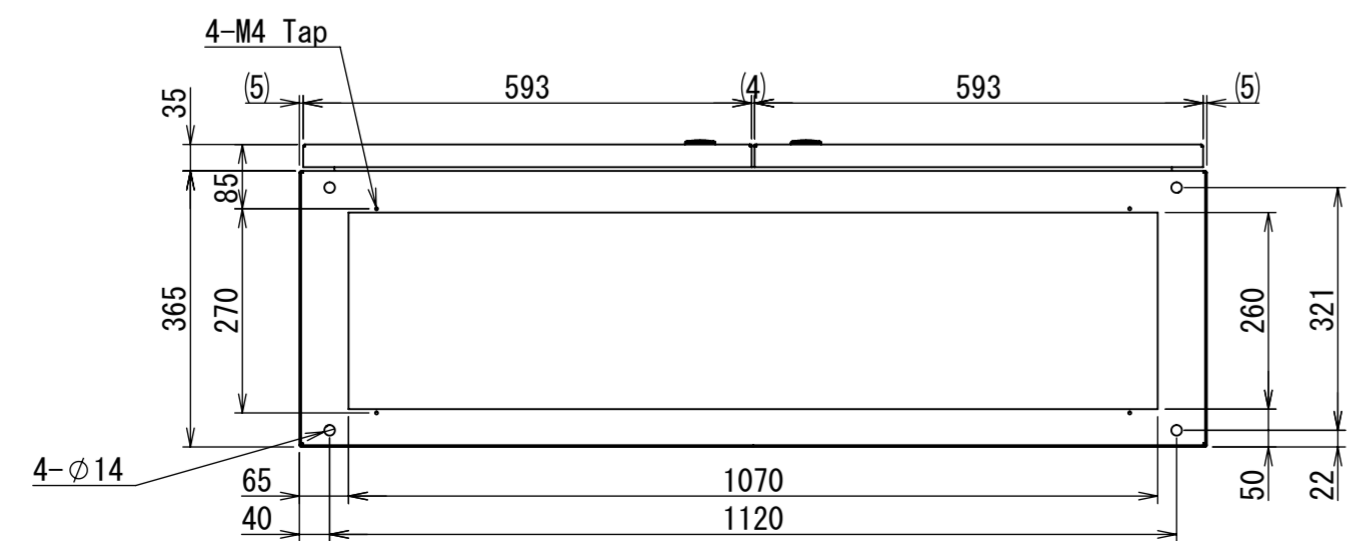

REV.	DESCRIPTION	DATE	APPVL.
A	新規作成	21/10/27	

Note :  
 材質 別途記載  
 塗装 5Y7/1. 半ツヤ(標準色)

Designed by Yokogawa	Checked by -	Approved by - date -	Filename FEW0000A00a	Date 21/10/27	Scale 1:10
エス・ディ・エス株式会社			自立制御盤/FE40-1220W		
			FEW429A00	Edition A	Sheet 1/2