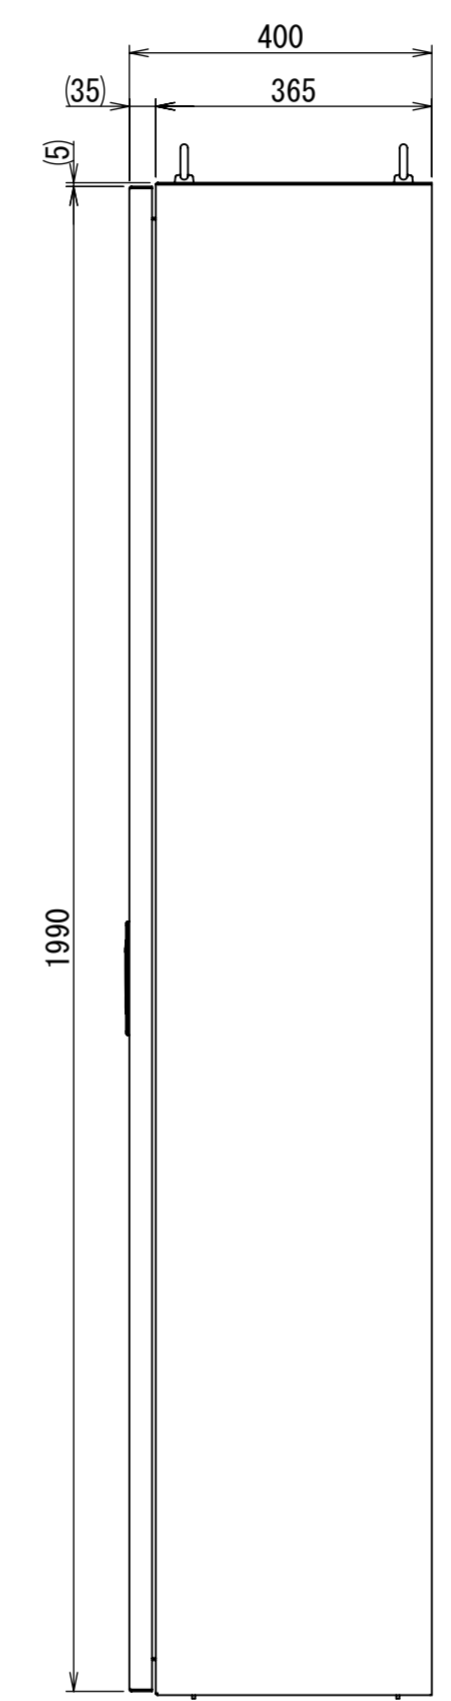

REV.	DESCRIPTION	DATE	APPVL.
A	新規作成	21/10/27	

Note :  
 材質 別途記載  
 塗装 5Y7/1. 半ツヤ(標準色)

Designed by Yokogawa	Checked by -	Approved by - date -	Filename FEW0000A00a	Date 21/10/27	Scale 1:10
エス・ディ・エス株式会社			自立制御盤/FE40-1220W		
			FEW429A00	Edition A	Sheet 1/2

2021/10/27

Note :  
 材質 別途記載  
 塗装 5Y7/1. 半ツヤ (標準色)

Designed by Yokogawa	Checked by -	Approved by - date -	Filename FEW0000A00a	Date 21/10/27	Scale 1:12
エス・ディ・エス株式会社			自立制御盤/FE40-1220W		
			FEW429A00	Edition A	Sheet 2/2