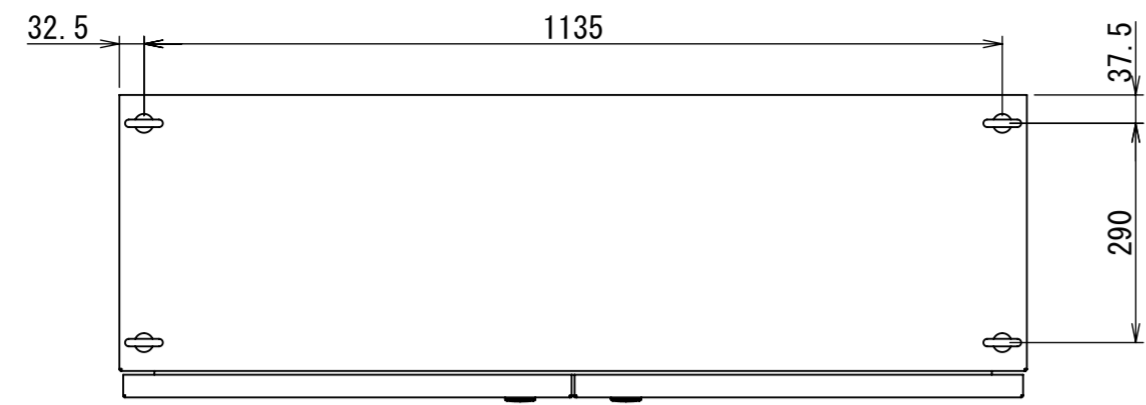

REV.	DESCRIPTION	DATE	APPVL.
A	新規作成	21/10/27	

Note :  
 材質 別途記載  
 塗装 5Y7/1. 半ツヤ(標準色)

Designed by Yokogawa	Checked by -	Approved by - date -	Filename FEW0000A00a	Date 21/10/27	Scale 1:10
エス・ディ・エス株式会社			自立制御盤/FE40-1220W		
			FEW429A00	Edition A	Sheet 1/2