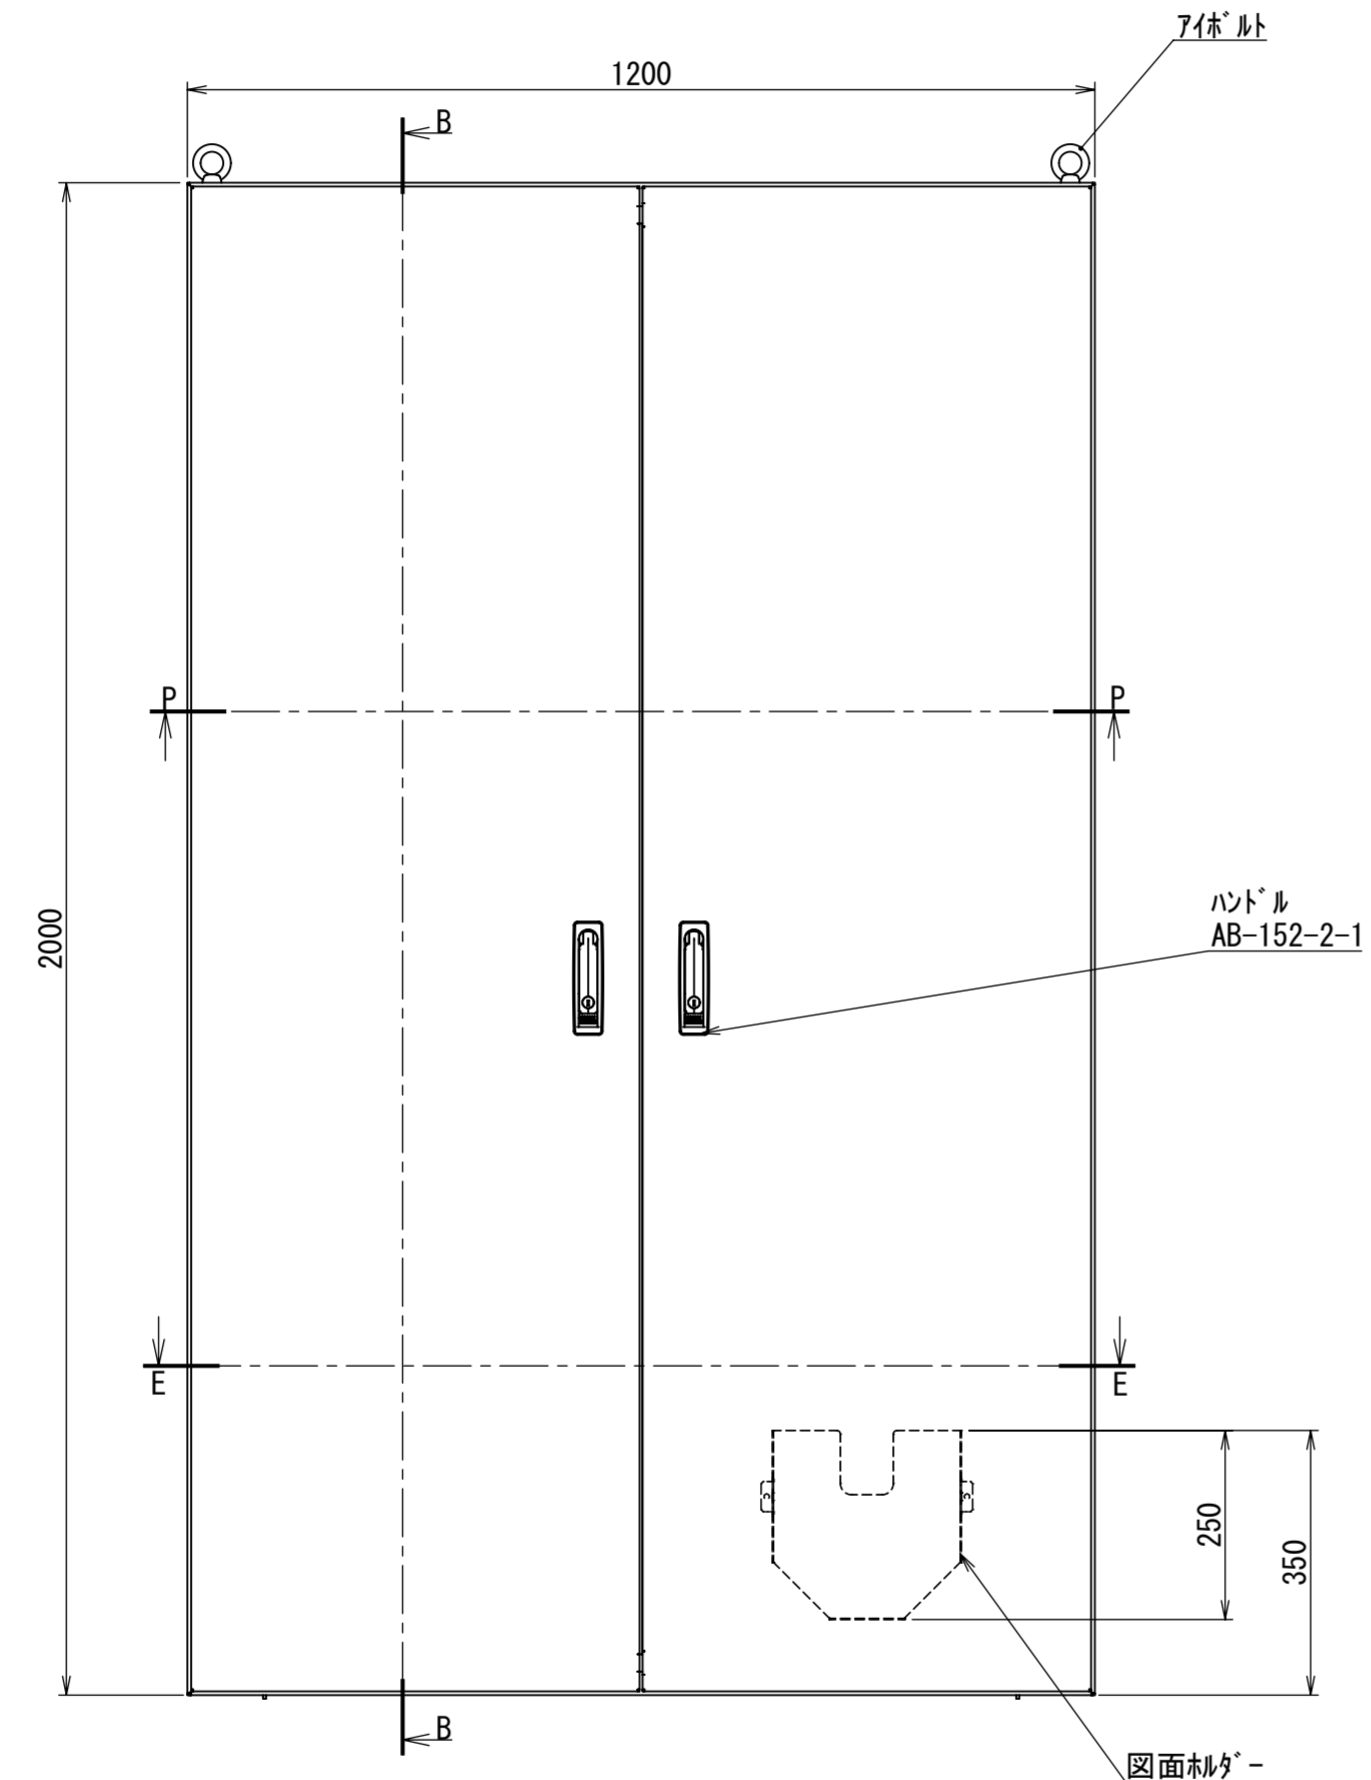

REV.	DESCRIPTION	DATE	APPVL.
A	新規作成	21/10/27	

Note :  
 材質 別途記載  
 塗装 5Y7/1. 半ツヤ(標準色)

Designed by Yokogawa	Checked by -	Approved by - date -	Filename FEW0000A00a	Date 21/10/27	Scale 1:10
エス・ディ・エス株式会社			自立制御盤/FE40-1220W		
			FEW429A00	Edition A	Sheet 1/2

2021/10/27

Note :  
 材質 別途記載  
 塗装 5Y7/1. 半ツヤ (標準色)

Designed by Yokogawa	Checked by -	Approved by - date -	Filename FEW0000A00a	Date 21/10/27	Scale 1:12
エス・ディ・エス株式会社			自立制御盤/FE40-1220W		
			FEW429A00	Edition A	Sheet 2/2