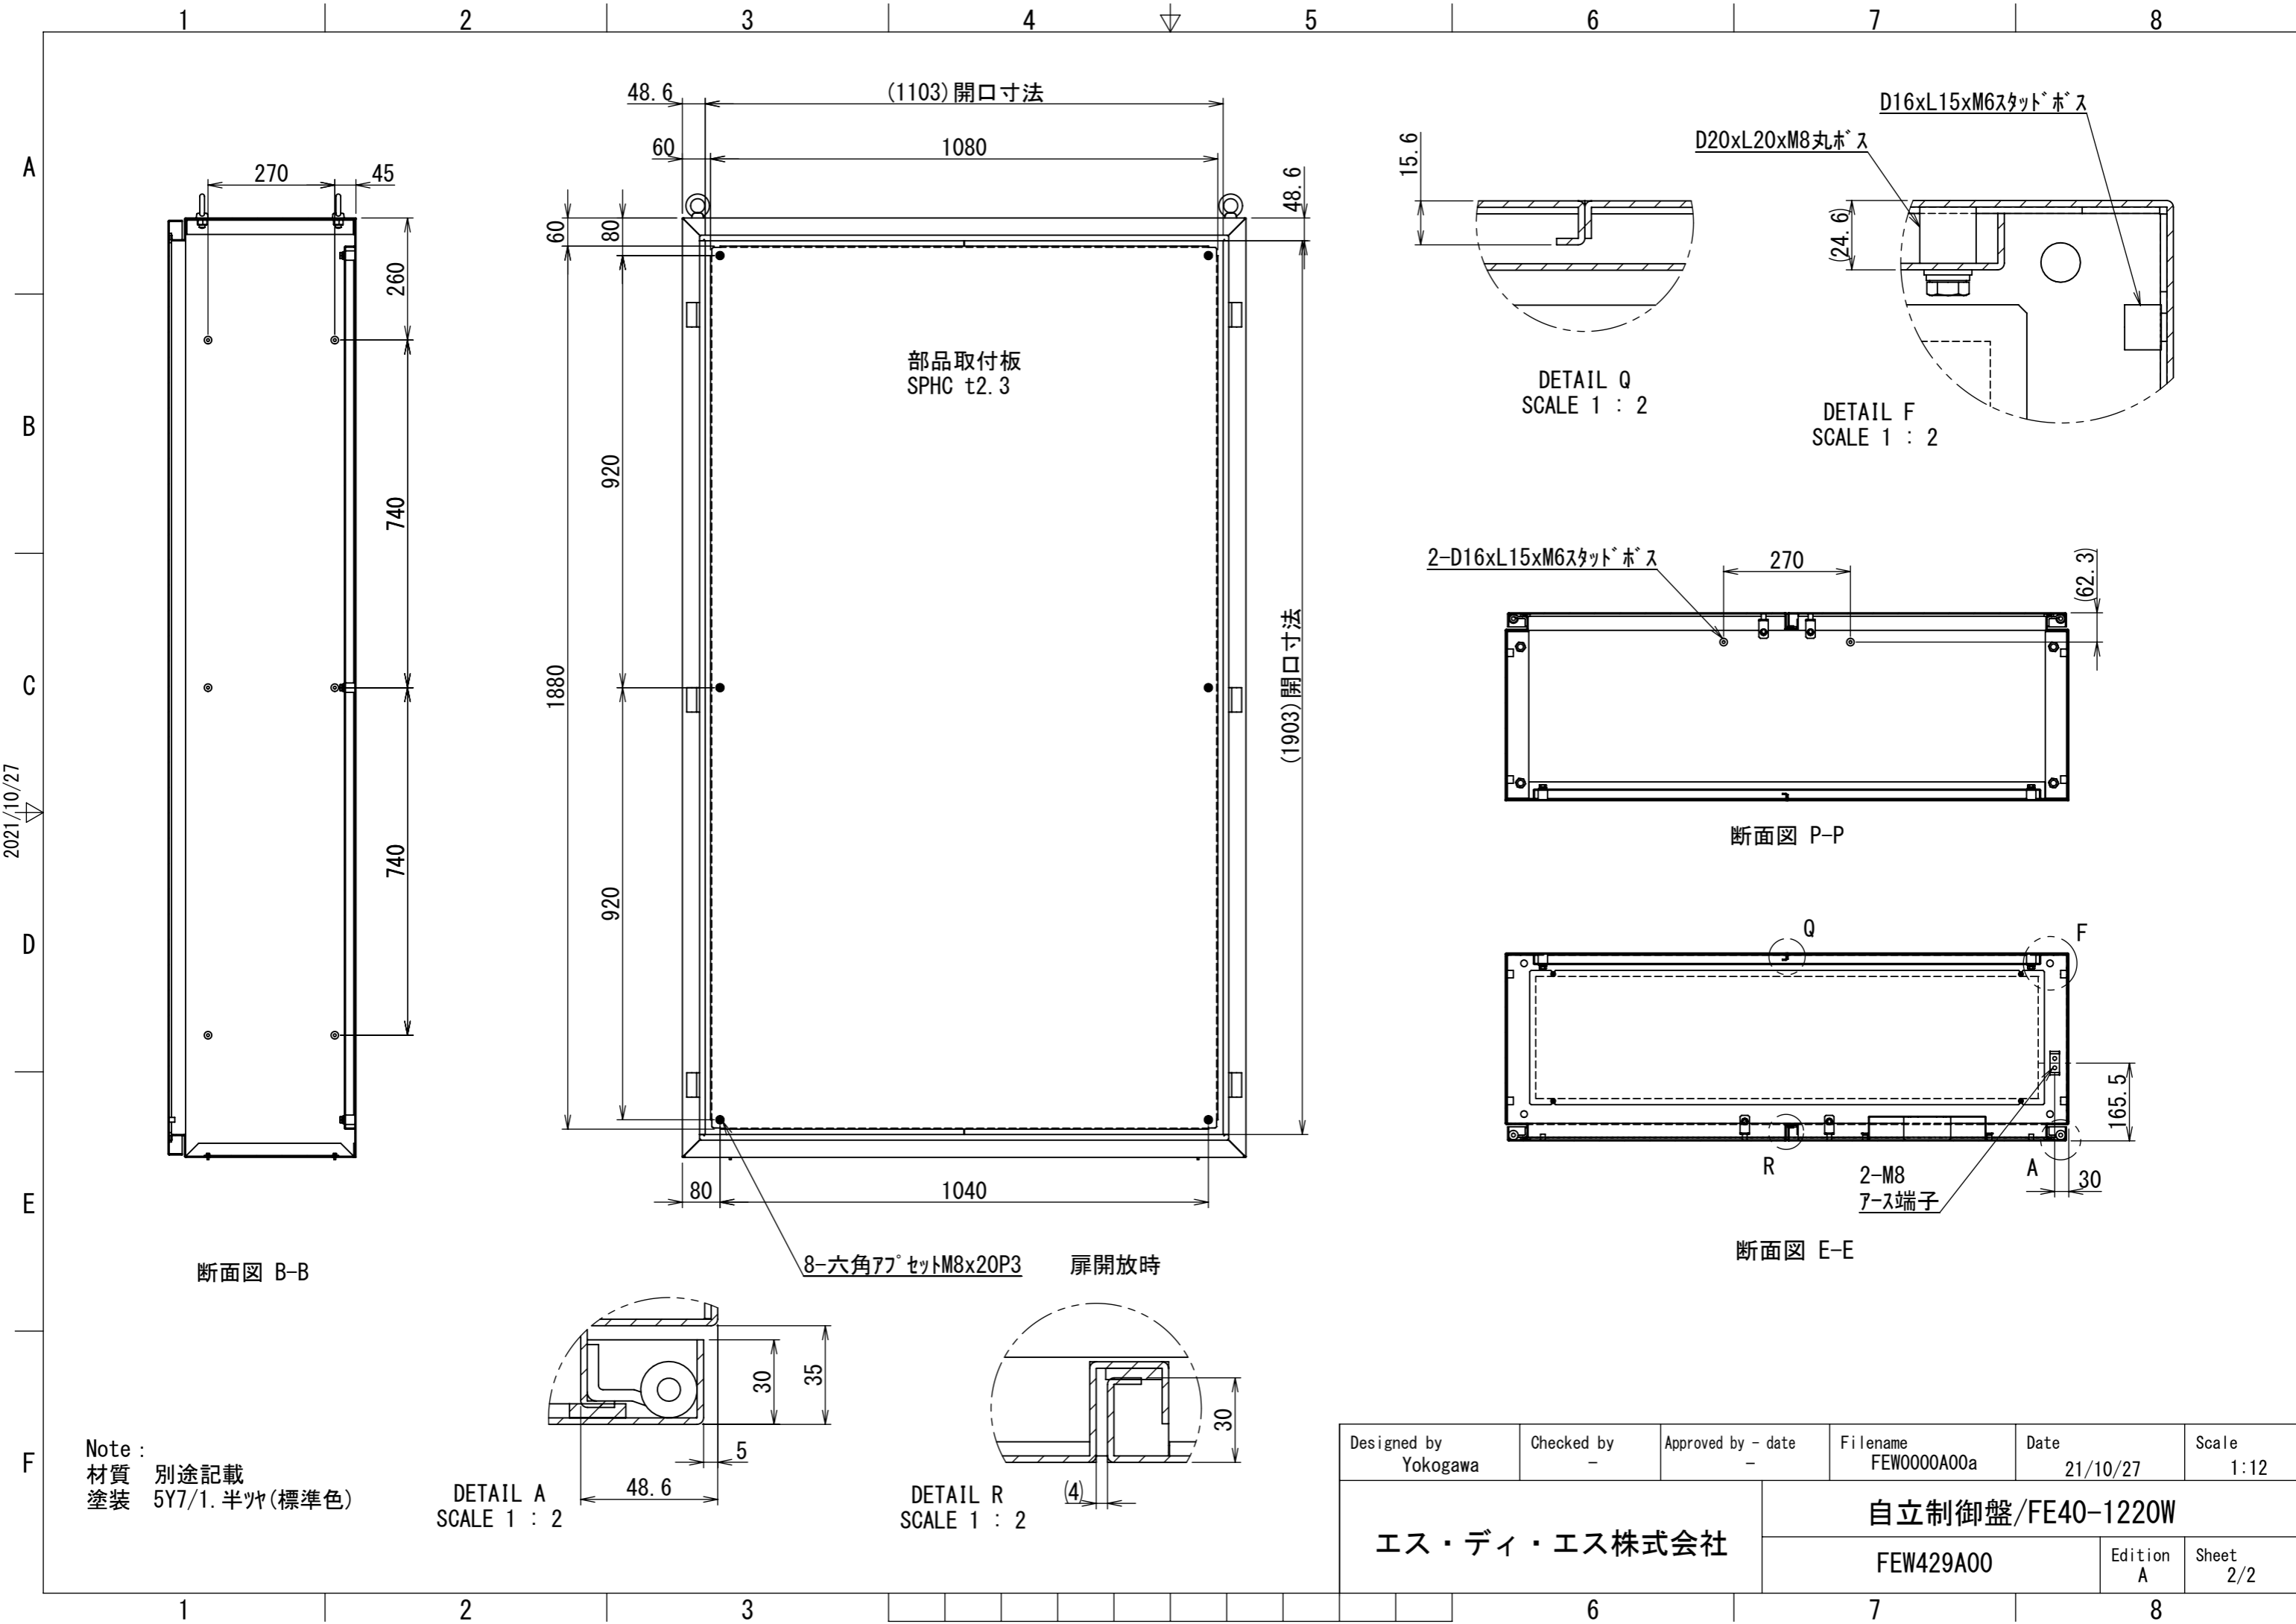

REV.	DESCRIPTION	DATE	APPVL.
A	新規作成	21/10/27	

Note :  
 材質 別途記載  
 塗装 5Y7/1. 半ツヤ(標準色)

Designed by Yokogawa	Checked by -	Approved by - date -	Filename FEW0000A00a	Date 21/10/27	Scale 1:10
エス・ディ・エス株式会社			自立制御盤/FE40-1220W		
			FEW429A00	Edition A	Sheet 1/2

2021/10/27

Note :  
 材質 別途記載  
 塗装 5Y7/1. 半ツヤ (標準色)

Designed by Yokogawa	Checked by -	Approved by - date -	Filename FEW0000A00a	Date 21/10/27	Scale 1:12
エス・ディ・エス株式会社			自立制御盤/FE40-1220W		
			FEW429A00	Edition A	Sheet 2/2