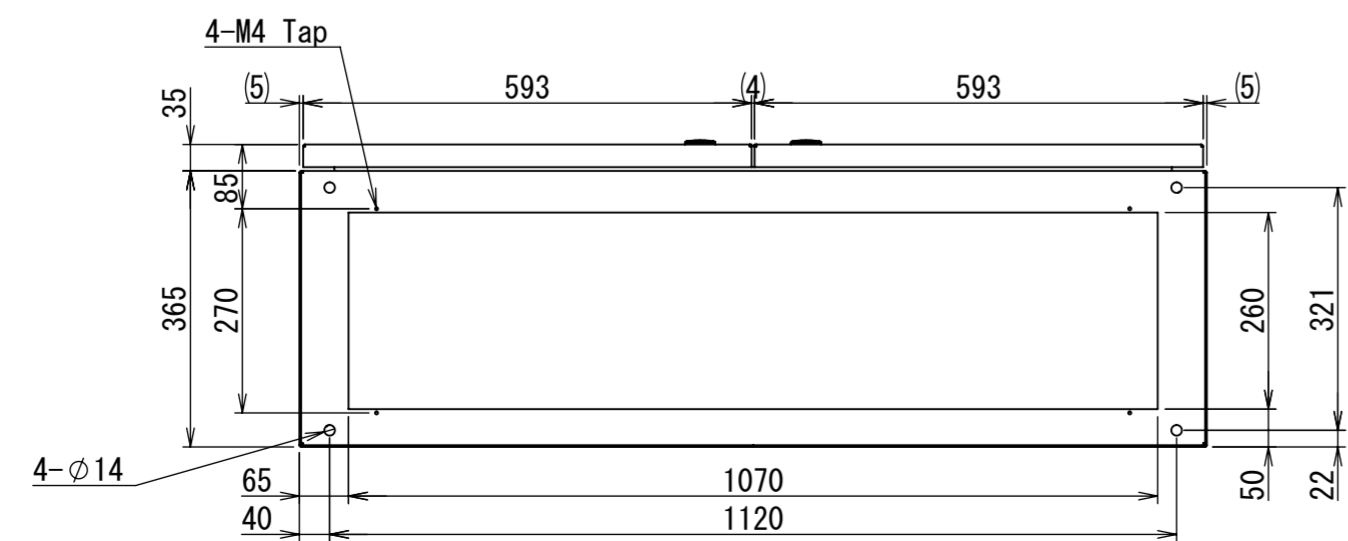

REV.	DESCRIPTION	DATE	APPVL.
A	新規作成	21/10/27	

Note :
 材質 別途記載
 塗装 5Y7/1. 半ツヤ(標準色)

Designed by Yokogawa	Checked by -	Approved by - date -	Filename FEW0000A00a	Date 21/10/27	Scale 1:10
エス・ディ・エス株式会社			自立制御盤/FE40-1219W		
			FEW428A00	Edition A	Sheet 1/2