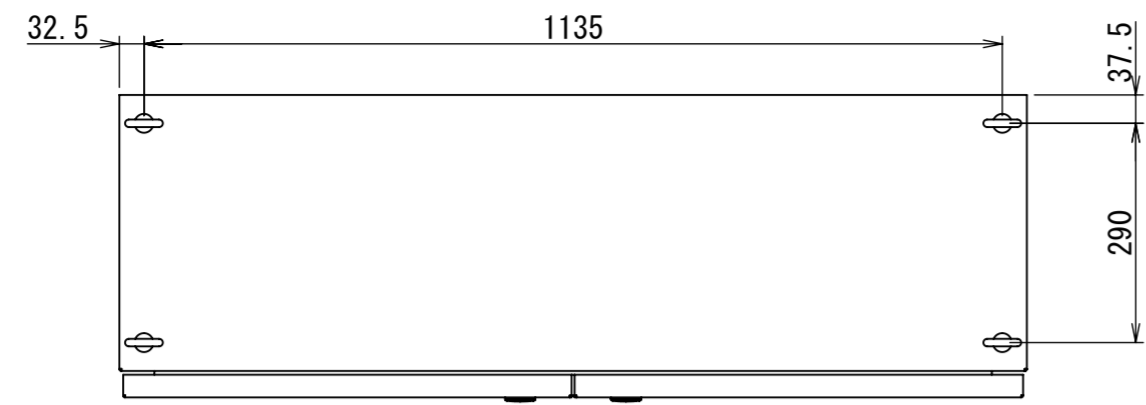

REV.	DESCRIPTION	DATE	APPVL.
A	新規作成	21/10/27	

Note :
 材質 別途記載
 塗装 5Y7/1. 半ツヤ(標準色)

Designed by Yokogawa	Checked by -	Approved by - date -	Filename FEW0000A00a	Date 21/10/27	Scale 1:10
エス・ディ・エス株式会社			自立制御盤/FE40-1219W		
			FEW428A00	Edition A	Sheet 1/2