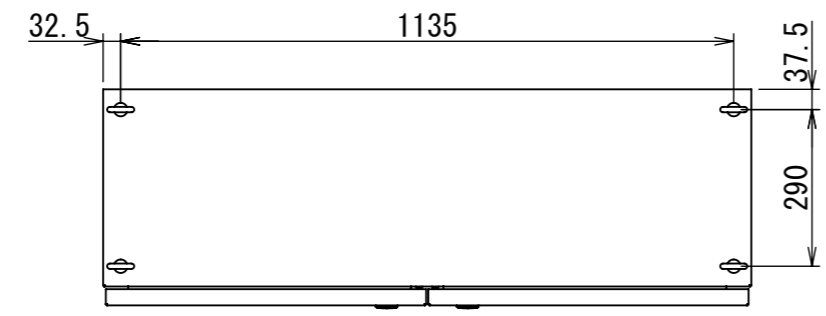

REV.	DESCRIPTION	DATE	APPL.
A	新規作成	21/10/27	

Note :
 材質 別途記載
 塗装 5Y7/1. 半ツヤ(標準色)

Designed by Yokogawa	Checked by -	Approved by - date -	Filename FEWP0000A00a	Date 21/10/27	Scale 1:14
エス・ディ・エス株式会社			自立制御盤/FE40-1218WP		
			FEWP0000A00	Edition A	Sheet 1/2