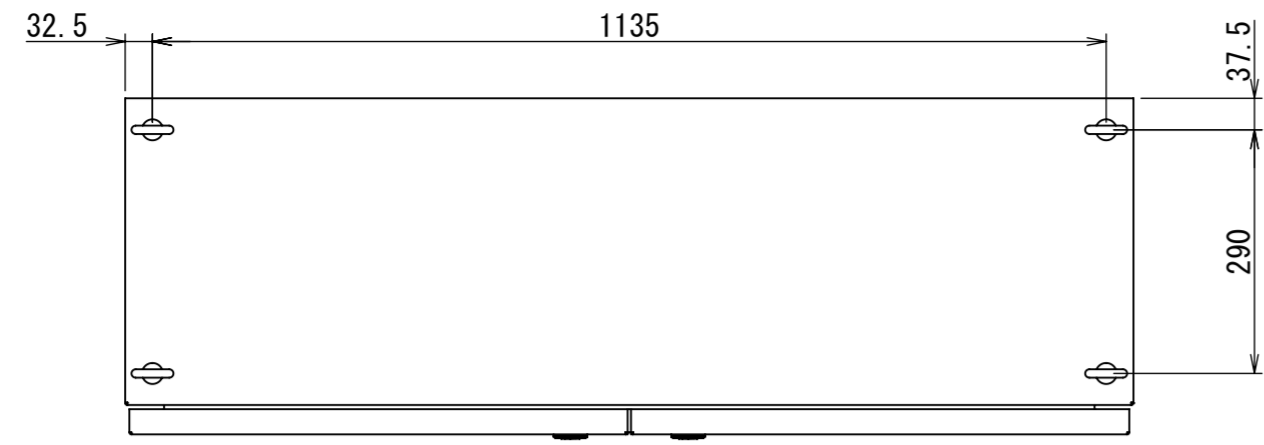

REV.	DESCRIPTION	DATE	APPVL.
A	新規作成	21/10/27	

Note :
 材質 別途記載
 塗装 5Y7/1. 半ツヤ(標準色)

Designed by Yokogawa	Checked by -	Approved by - date -	Filename FEW0000A00a	Date 21/10/27	Scale 1:9
エス・ディ・エス株式会社			自立制御盤/FE40-1218W		
			FEW427A00	Edition A	Sheet 1/2