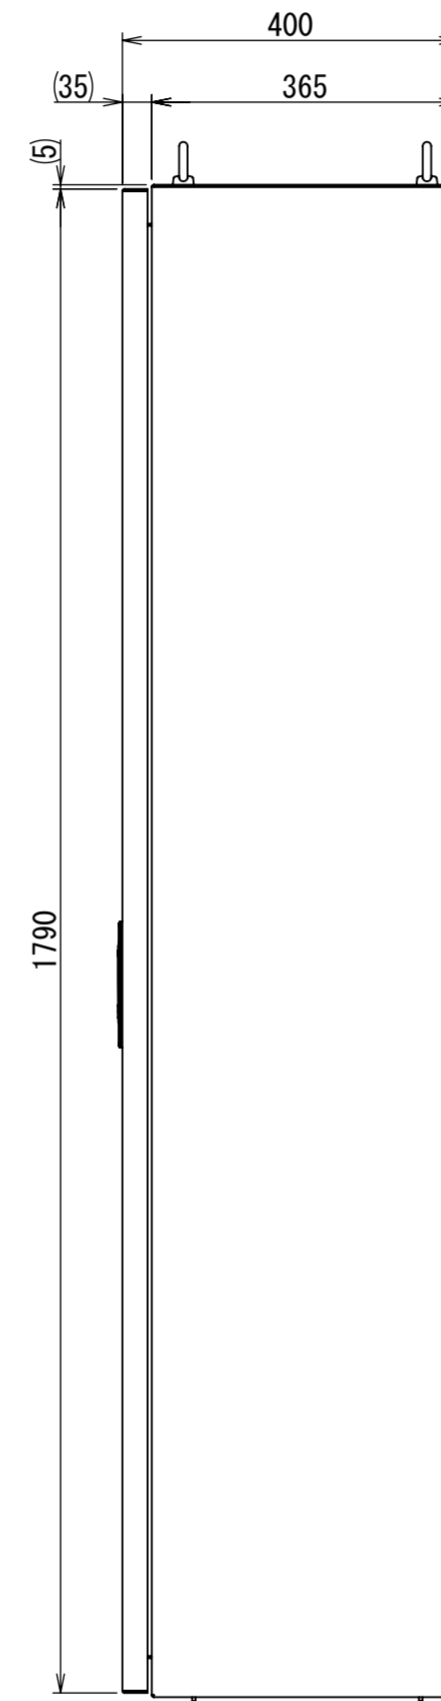

REV.	DESCRIPTION	DATE	APPVL.
A	新規作成	21/10/27	

Note :
 材質 別途記載
 塗装 5Y7/1. 半ツヤ(標準色)

Designed by Yokogawa	Checked by -	Approved by - date -	Filename FEW0000A00a	Date 21/10/27	Scale 1:9
エス・ディ・エス株式会社			自立制御盤/FE40-1218W		
			FEW427A00	Edition A	Sheet 1/2

Note :
 材質 別途記載
 塗装 5Y7/1. 半ツヤ(標準色)

Designed by Yokogawa	Checked by -	Approved by - date -	Filename FEW0000A00a	Date 21/10/27	Scale 1:11
エス・ディ・エス株式会社			自立制御盤/FE40-1218W		
			FEW427A00	Edition A	Sheet 2/2