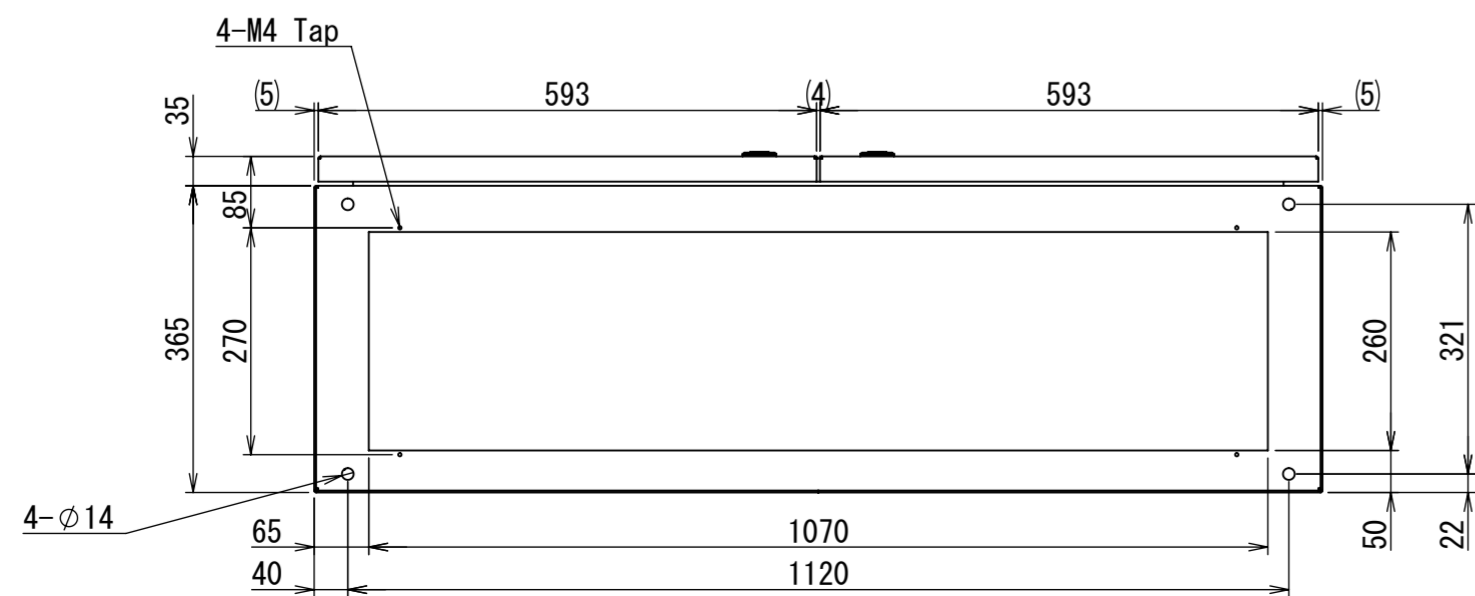

REV.	DESCRIPTION	DATE	APPVL.
A	新規作成	21/10/27	

Note :
 材質 別途記載
 塗装 5Y7/1. 半ツヤ(標準色)

Designed by Yokogawa	Checked by -	Approved by - date -	Filename FEW0000A00a	Date 21/10/27	Scale 1:9
エス・ディ・エス株式会社			自立制御盤/FE40-1218W		
			FEW427A00	Edition A	Sheet 1/2