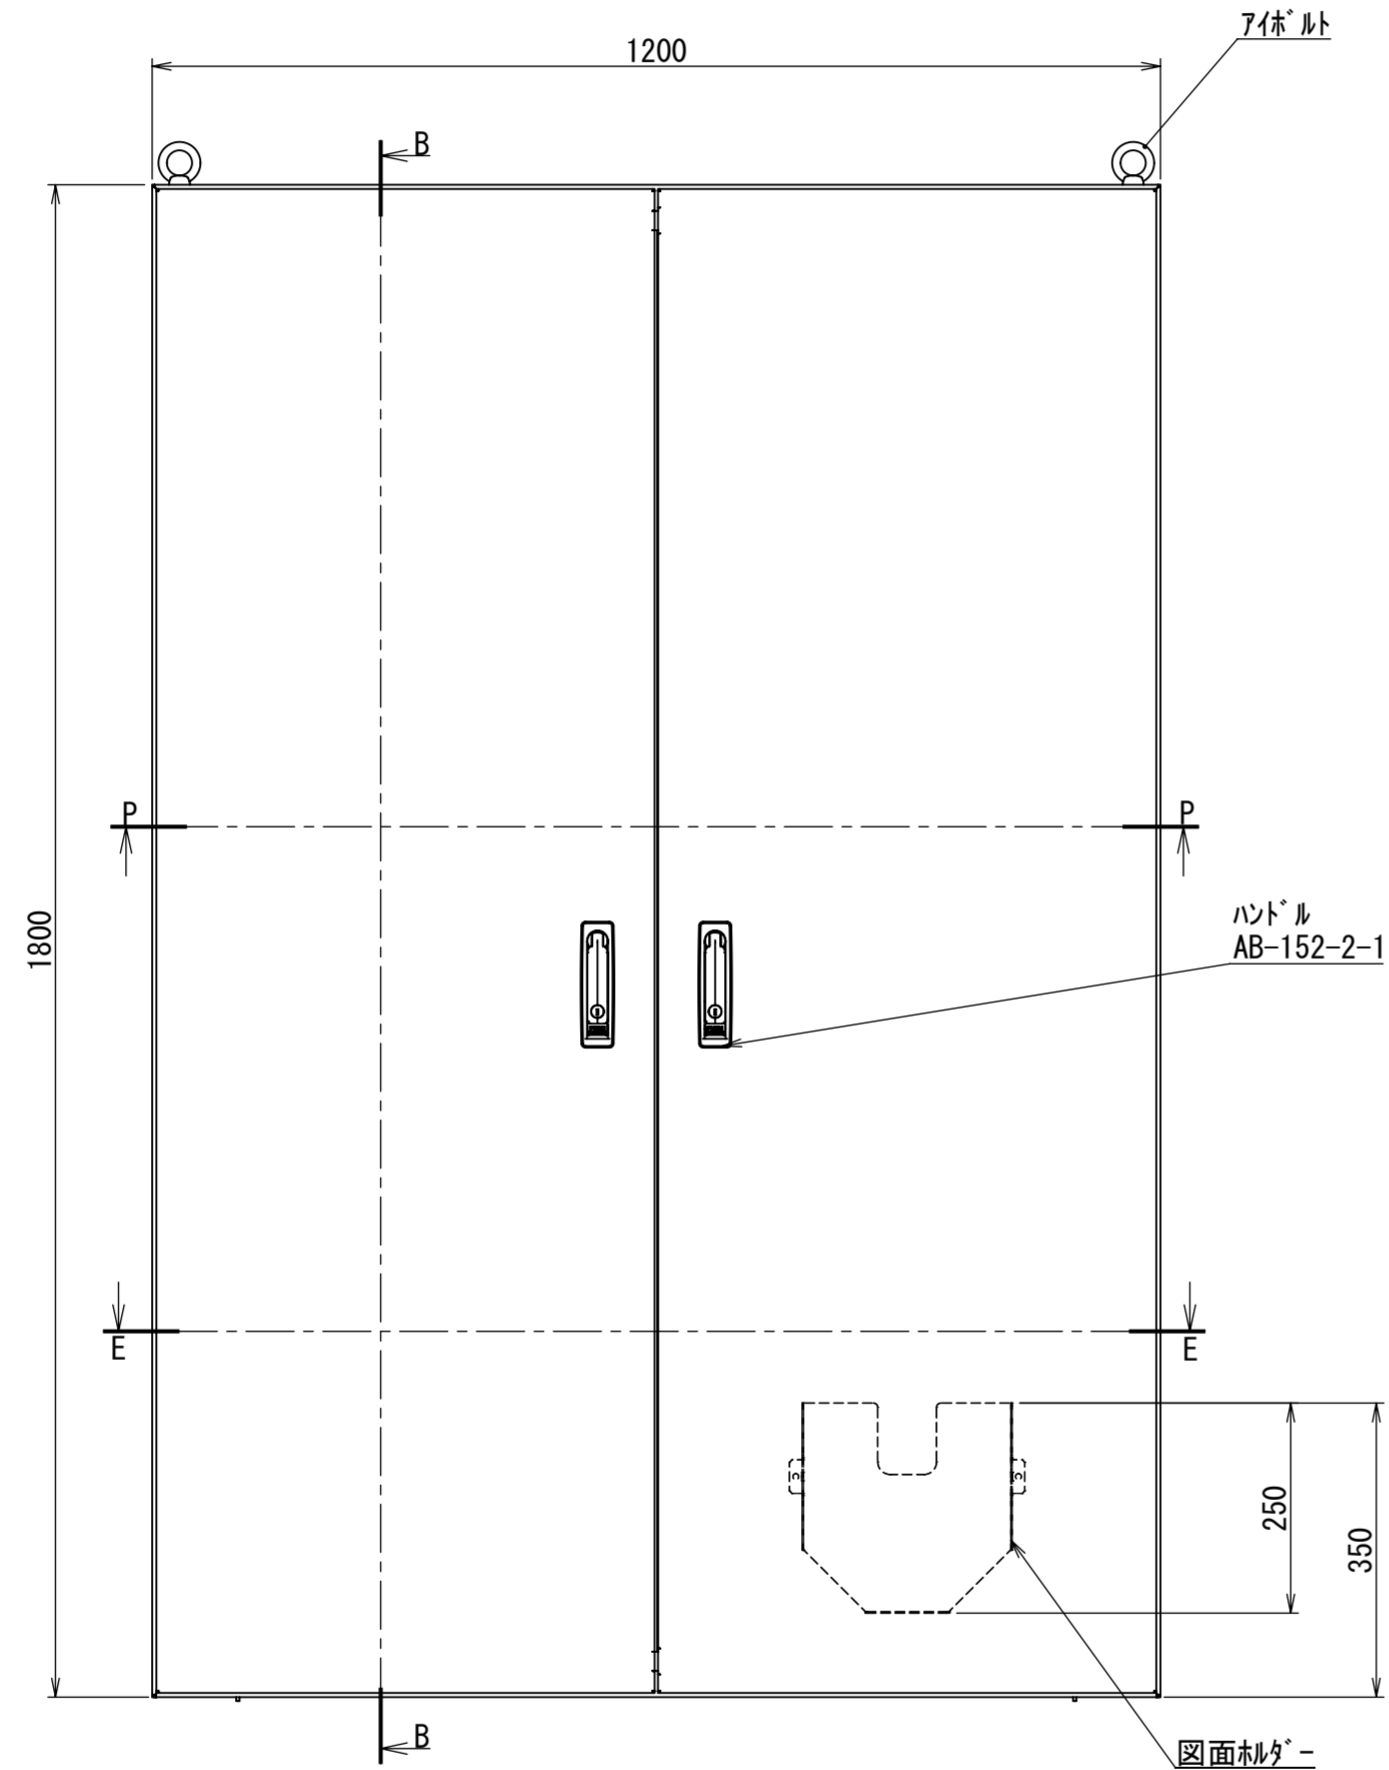

REV.	DESCRIPTION	DATE	APPVL.
A	新規作成	21/10/27	

Note :
 材質 別途記載
 塗装 5Y7/1. 半ツヤ(標準色)

Designed by Yokogawa	Checked by -	Approved by - date -	Filename FEW0000A00a	Date 21/10/27	Scale 1:9
エス・ディ・エス株式会社			自立制御盤/FE40-1218W		
			FEW427A00	Edition A	Sheet 1/2

Note :
 材質 別途記載
 塗装 5Y7/1. 半ツヤ(標準色)

Designed by Yokogawa	Checked by -	Approved by - date -	Filename FEW0000A00a	Date 21/10/27	Scale 1:11
エス・ディ・エス株式会社			自立制御盤/FE40-1218W		
			FEW427A00	Edition A	Sheet 2/2