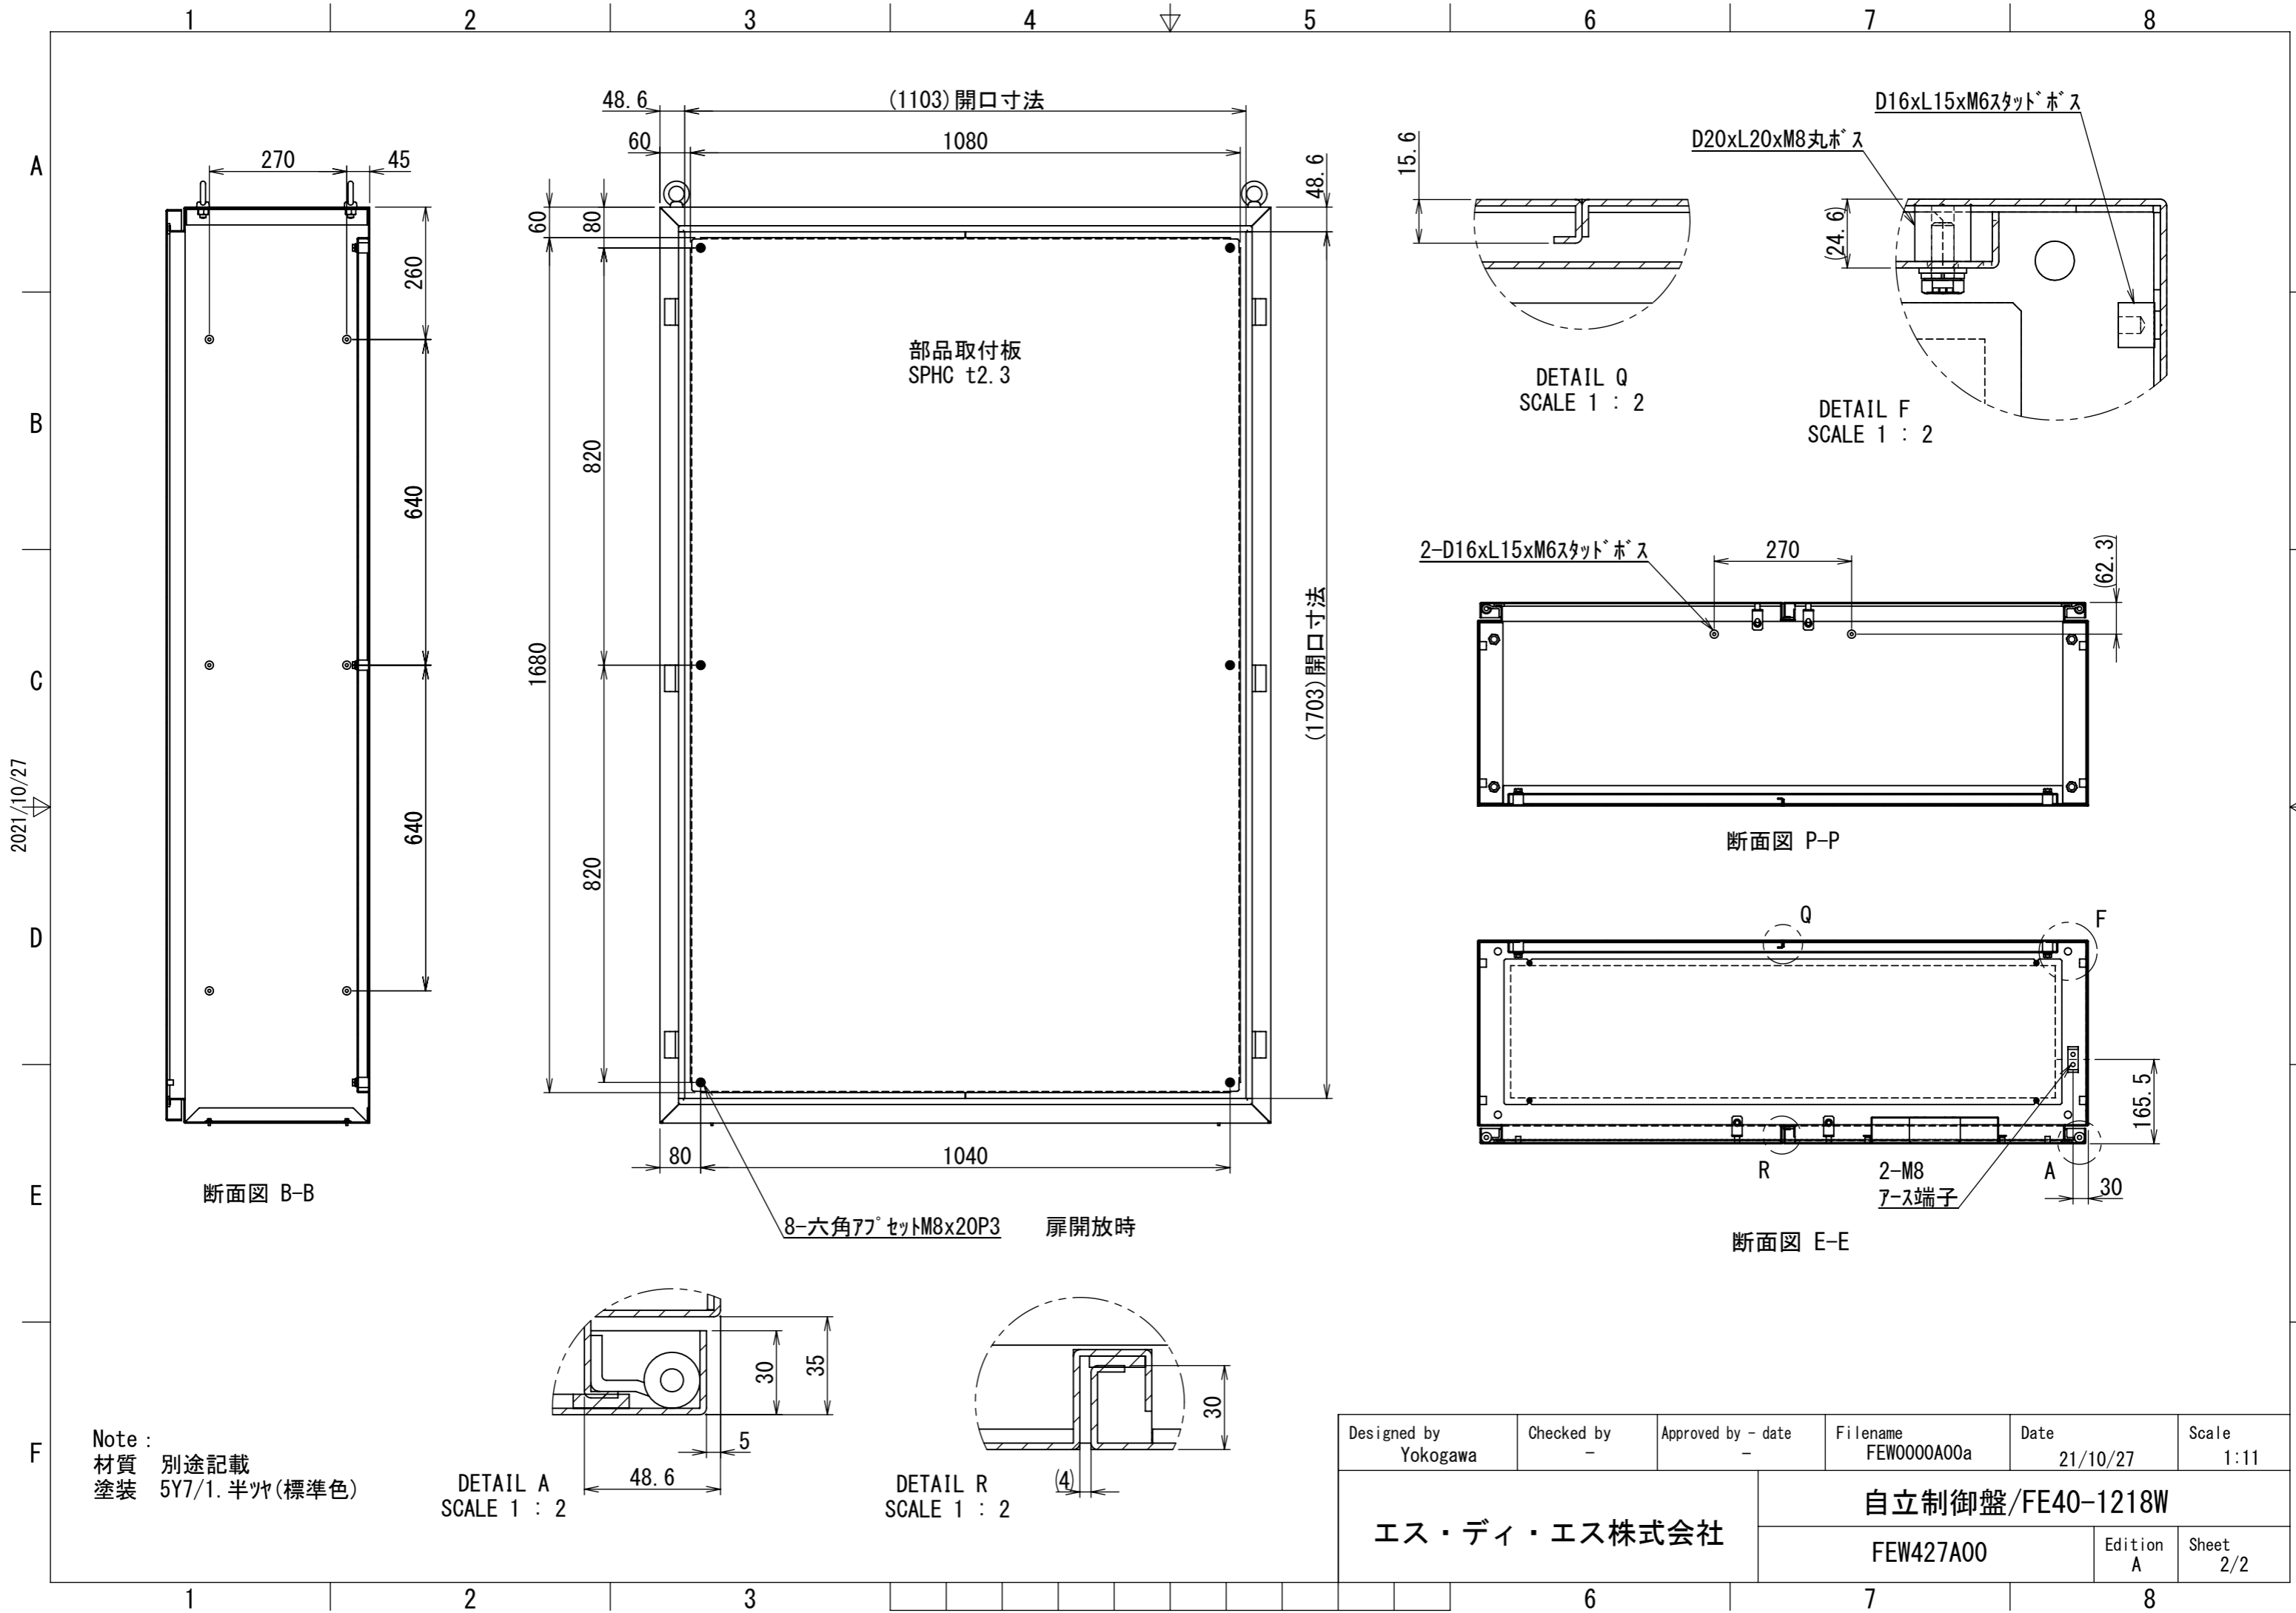

REV.	DESCRIPTION	DATE	APPVL.
A	新規作成	21/10/27	

Note :
 材質 別途記載
 塗装 5Y7/1. 半ツヤ(標準色)

Designed by Yokogawa	Checked by -	Approved by - date -	Filename FEW0000A00a	Date 21/10/27	Scale 1:9
エス・ディ・エス株式会社			自立制御盤/FE40-1218W		
			FEW427A00	Edition A	Sheet 1/2

Note :
 材質 別途記載
 塗装 5Y7/1. 半ツヤ(標準色)

Designed by Yokogawa	Checked by -	Approved by - date -	Filename FEW0000A00a	Date 21/10/27	Scale 1:11
エス・ディ・エス株式会社			自立制御盤/FE40-1218W		
			FEW427A00	Edition A	Sheet 2/2