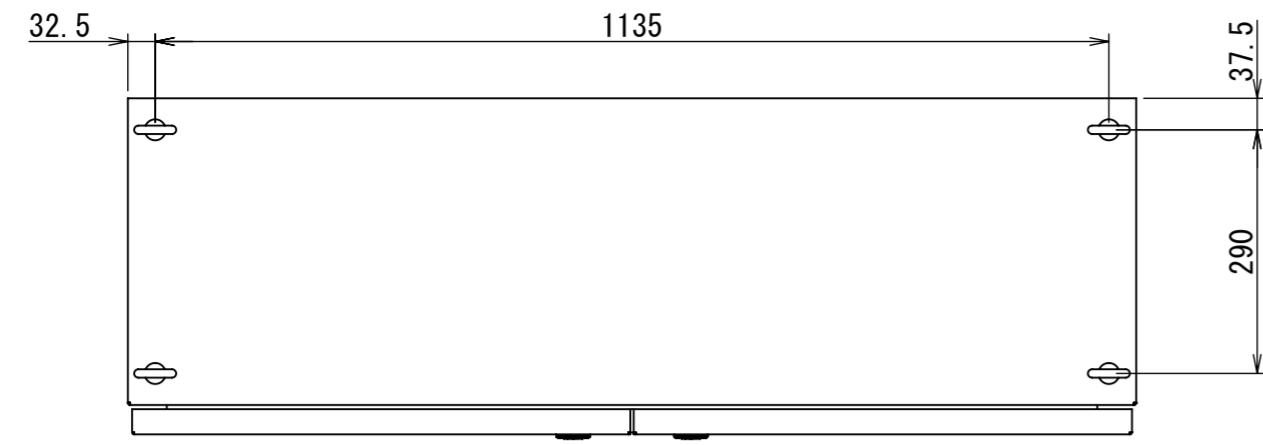

REV.	DESCRIPTION	DATE	APPVL.
A	新規作成	21/10/27	

Note :  
 材質 別途記載  
 塗装 5Y7/1. 半ツヤ(標準色)

Designed by Yokogawa	Checked by -	Approved by - date -	Filename FEW0000A00a	Date 21/10/27	Scale 1:9
エス・ディ・エス株式会社			自立制御盤/FE40-1217W		
			FEW426A00	Edition A	Sheet 1/2