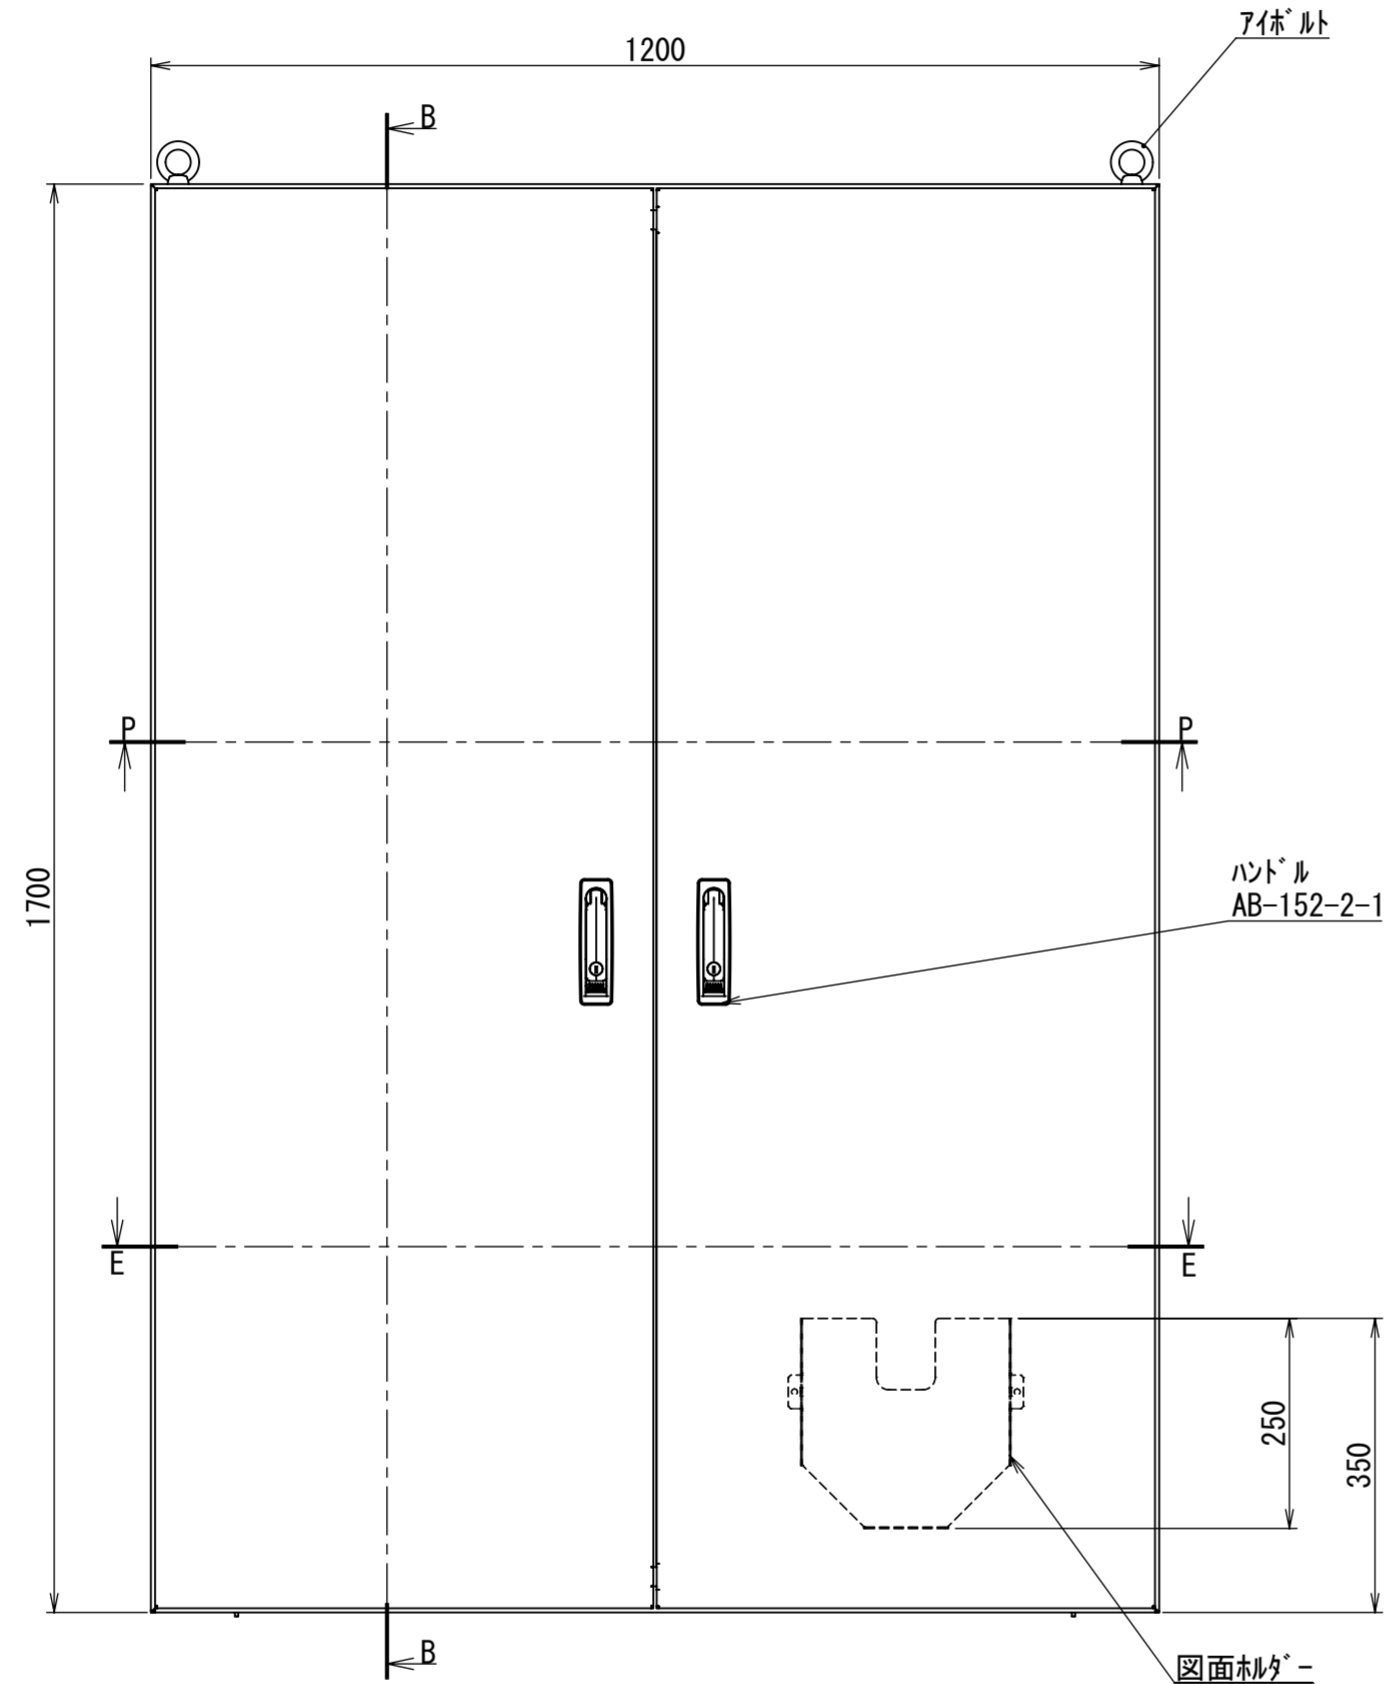

REV.	DESCRIPTION	DATE	APPVL.
A	新規作成	21/10/27	

Note :  
 材質 別途記載  
 塗装 5Y7/1. 半ツヤ(標準色)

Designed by Yokogawa	Checked by -	Approved by - date -	Filename FEW0000A00a	Date 21/10/27	Scale 1:9
エス・ディ・エス株式会社			自立制御盤/FE40-1217W		
			FEW426A00	Edition A	Sheet 1/2

2021/10/27

Note :  
 材質 別途記載  
 塗装 5Y7/1. 半ツヤ(標準色)

Designed by Yokogawa	Checked by -	Approved by - date -	Filename FEW0000A00a	Date 21/10/27	Scale 1:11
エス・ディ・エス株式会社			自立制御盤/FE40-1217W		
			FEW426A00	Edition A	Sheet 2/2