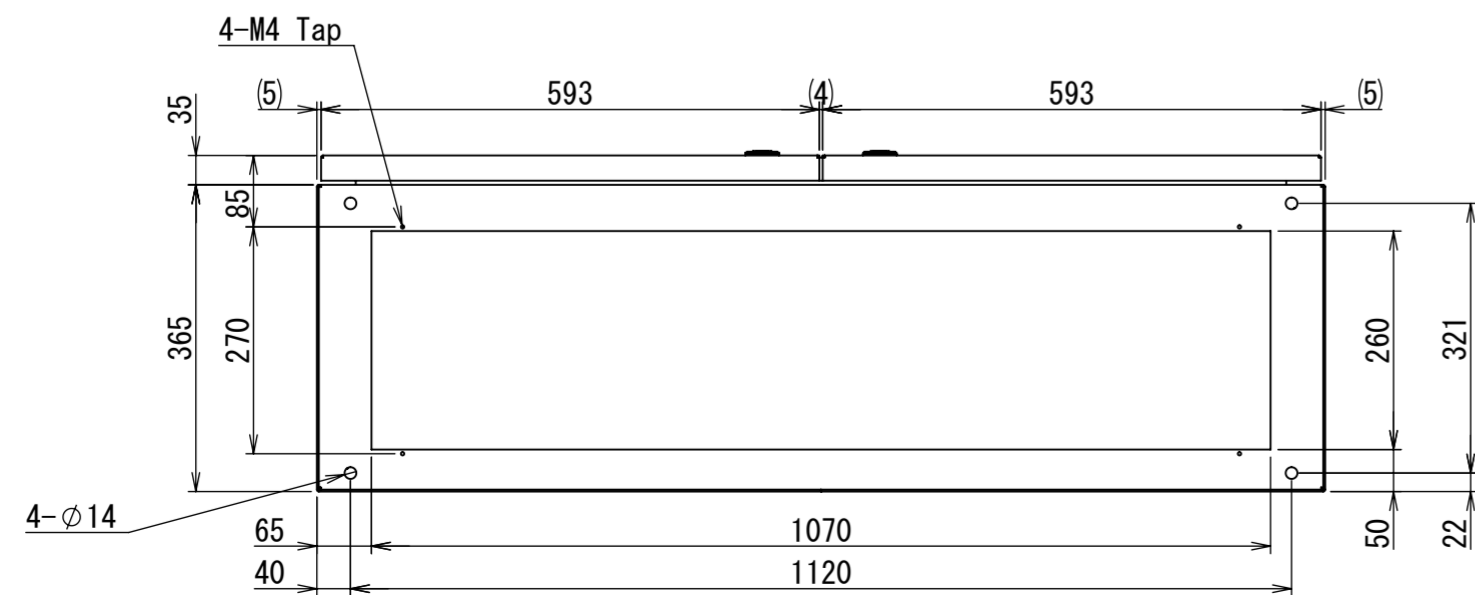

REV.	DESCRIPTION	DATE	APPVL.
A	新規作成	21/10/27	

Note :  
 材質 別途記載  
 塗装 5Y7/1. 半ツヤ(標準色)

Designed by Yokogawa	Checked by -	Approved by - date -	Filename FEW0000A00a	Date 21/10/27	Scale 1:9
エス・ディ・エス株式会社			自立制御盤/FE40-1217W		
			FEW426A00	Edition A	Sheet 1/2