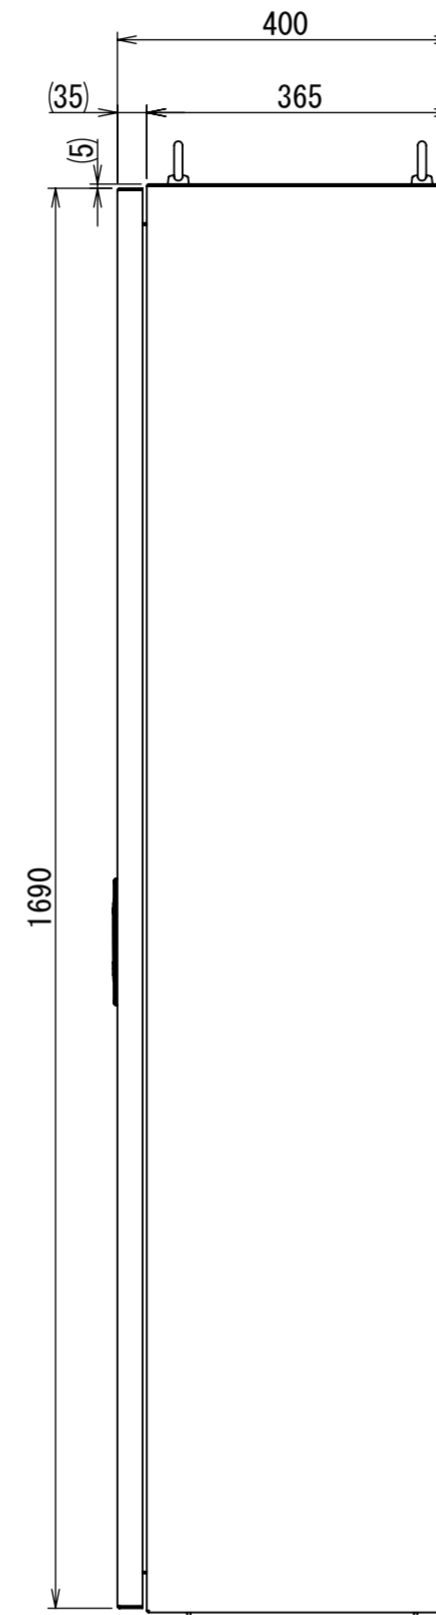

REV.	DESCRIPTION	DATE	APPVL.
A	新規作成	21/10/27	

Note :  
 材質 別途記載  
 塗装 5Y7/1. 半ツヤ(標準色)

Designed by Yokogawa	Checked by -	Approved by - date -	Filename FEW0000A00a	Date 21/10/27	Scale 1:9
エス・ディ・エス株式会社			自立制御盤/FE40-1217W		
			FEW426A00	Edition A	Sheet 1/2

2021/10/27

Note :  
 材質 別途記載  
 塗装 5Y7/1. 半ツヤ(標準色)

Designed by Yokogawa	Checked by -	Approved by - date -	Filename FEW0000A00a	Date 21/10/27	Scale 1:11
エス・ディ・エス株式会社			自立制御盤/FE40-1217W		
			FEW426A00	Edition A	Sheet 2/2