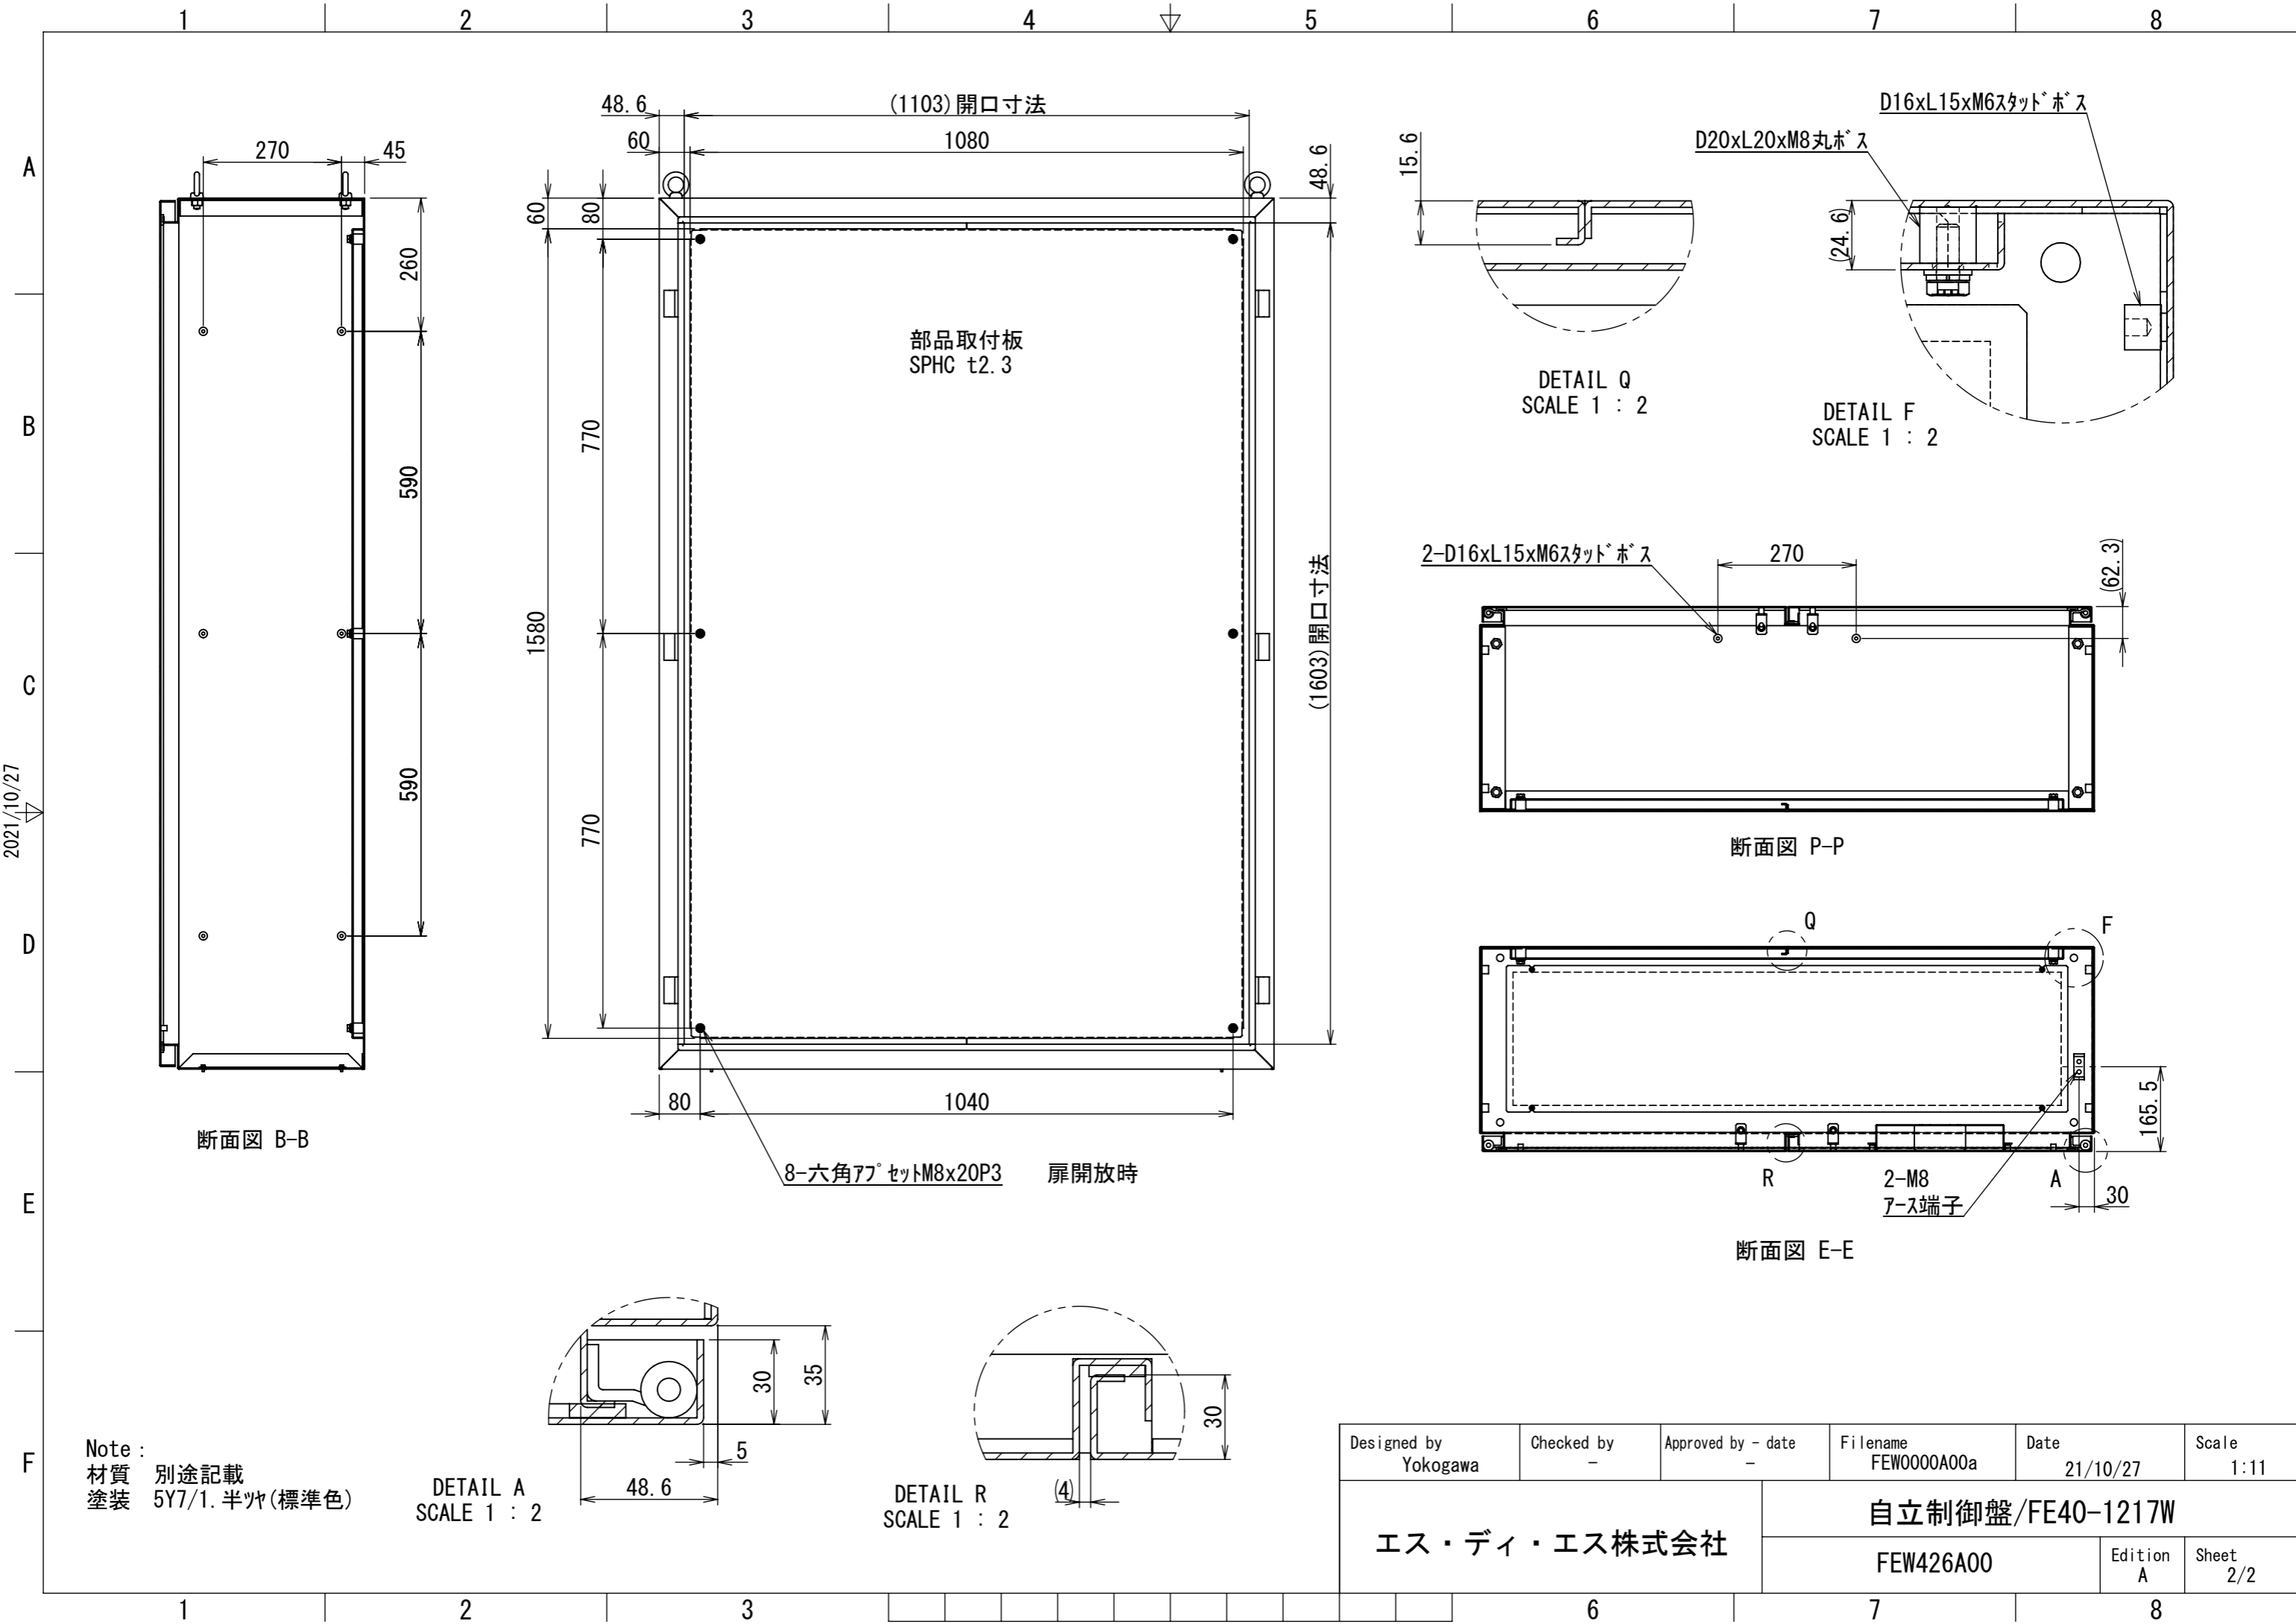

REV.	DESCRIPTION	DATE	APPVL.
A	新規作成	21/10/27	

Note :  
 材質 別途記載  
 塗装 5Y7/1. 半ツヤ(標準色)

Designed by Yokogawa	Checked by -	Approved by - date -	Filename FEW0000A00a	Date 21/10/27	Scale 1:9
エス・ディ・エス株式会社			自立制御盤/FE40-1217W		
			FEW426A00	Edition A	Sheet 1/2

2021/10/27

Note :  
 材質 別途記載  
 塗装 5Y7/1. 半ツヤ(標準色)

Designed by Yokogawa	Checked by -	Approved by - date -	Filename FEW0000A00a	Date 21/10/27	Scale 1:11
エス・ディ・エス株式会社			自立制御盤/FE40-1217W		
			FEW426A00	Edition A	Sheet 2/2