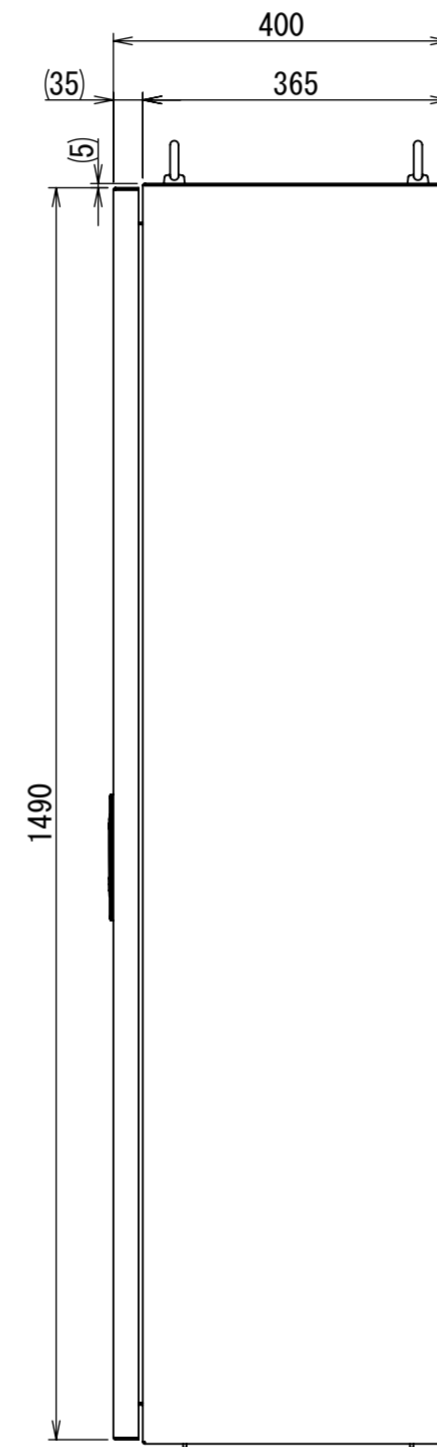

REV.	DESCRIPTION	DATE	APPVL.
A	新規作成	21/10/27	

Note :
 材質 別途記載
 塗装 5Y7/1. 半ツヤ(標準色)

Designed by Yokogawa	Checked by -	Approved by - date -	Filename FEW0000A00a	Date 21/10/27	Scale 1:9
エス・ディ・エス株式会社			自立制御盤/FE40-1215W		
			FEW424A00	Edition A	Sheet 1/2

2021/10/27

Note :
 材質 別途記載
 塗装 5Y7/1. 半ツヤ(標準色)

Designed by Yokogawa	Checked by -	Approved by - date -	Filename FEW0000A00a	Date 21/10/27	Scale 1:11
エス・ディ・エス株式会社			自立制御盤/FE40-1215W		
			FEW424A00	Edition A	Sheet 2/2