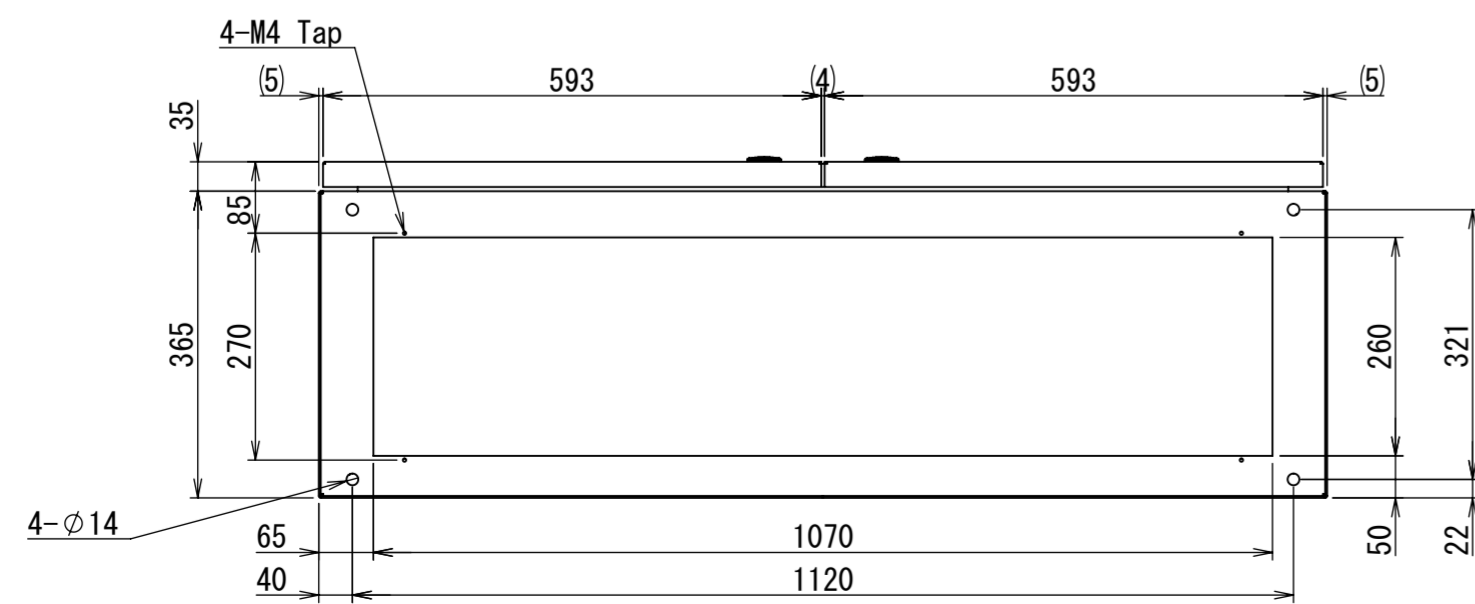

REV.	DESCRIPTION	DATE	APPVL.
A	新規作成	21/10/27	

Note :
 材質 別途記載
 塗装 5Y7/1. 半ツヤ(標準色)

Designed by Yokogawa	Checked by -	Approved by - date -	Filename FEW0000A00a	Date 21/10/27	Scale 1:9
エス・ディ・エス株式会社			自立制御盤/FE40-1215W		
			FEW424A00	Edition A	Sheet 1/2