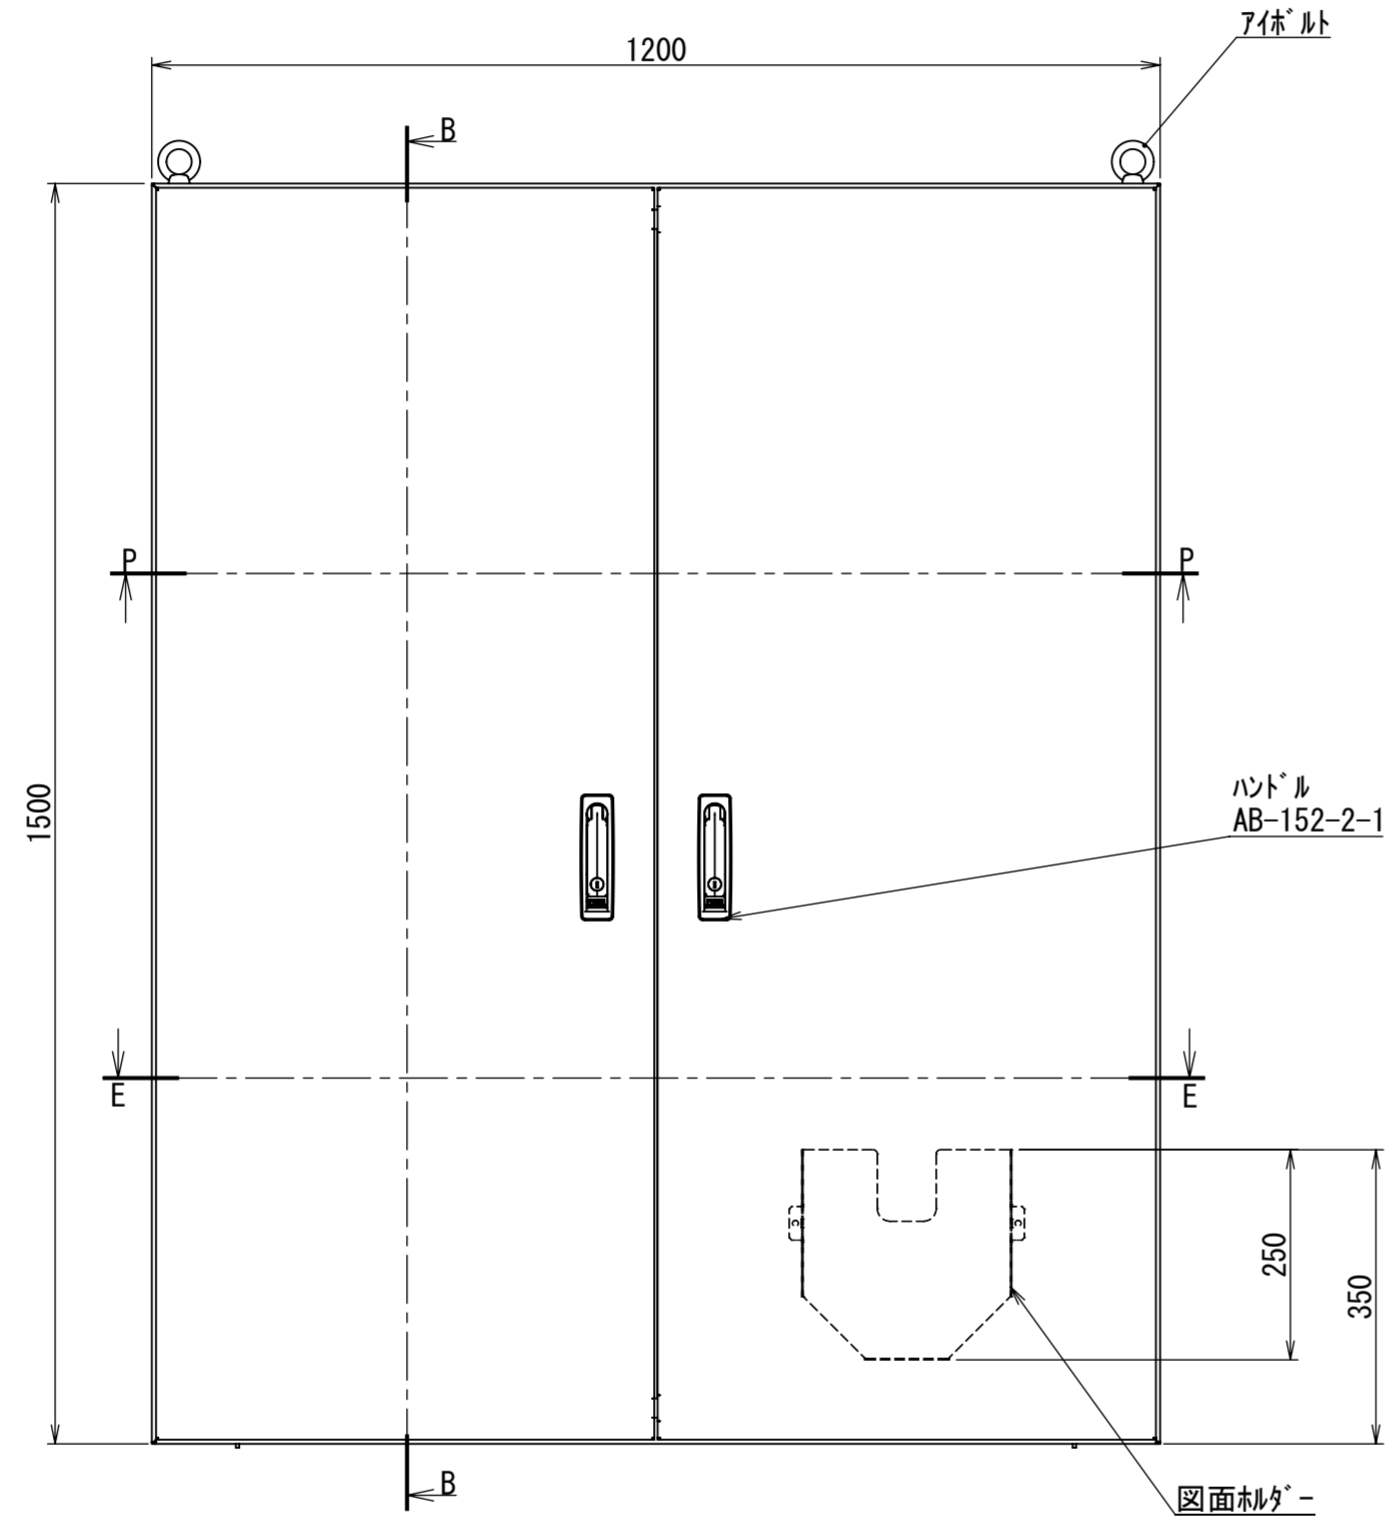

REV.	DESCRIPTION	DATE	APPVL.
A	新規作成	21/10/27	

Note :
 材質 別途記載
 塗装 5Y7/1. 半ツヤ(標準色)

Designed by Yokogawa	Checked by -	Approved by - date -	Filename FEW0000A00a	Date 21/10/27	Scale 1:9
エス・ディ・エス株式会社			自立制御盤/FE40-1215W		
			FEW424A00	Edition A	Sheet 1/2

2021/10/27

Note :
 材質 別途記載
 塗装 5Y7/1. 半ツヤ(標準色)

Designed by Yokogawa	Checked by -	Approved by - date -	Filename FEW0000A00a	Date 21/10/27	Scale 1:11
エス・ディ・エス株式会社			自立制御盤/FE40-1215W		
			FEW424A00	Edition A	Sheet 2/2