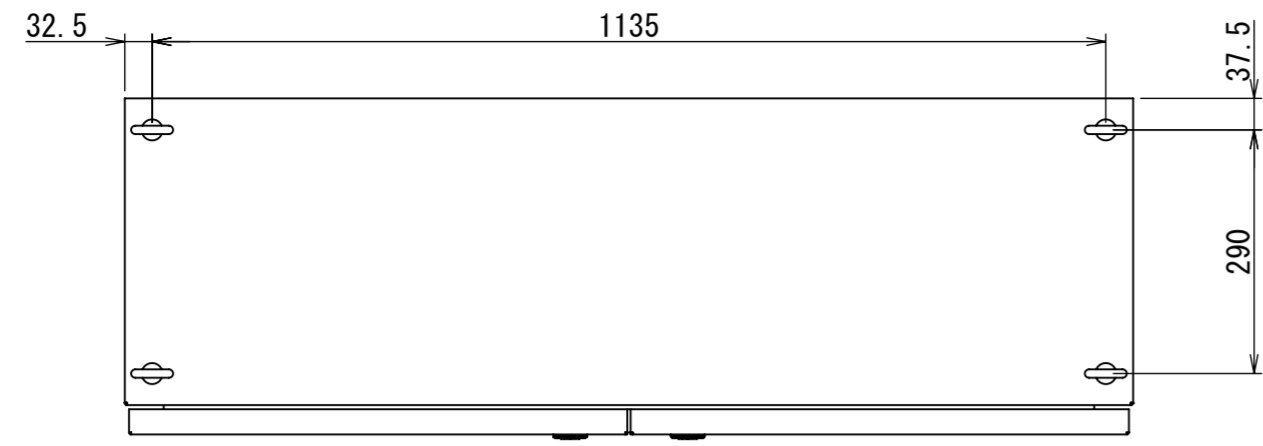

REV.	DESCRIPTION	DATE	APPVL.
A	新規作成	21/10/27	

Note :
 材質 別途記載
 塗装 5Y7/1. 半ツヤ(標準色)

Designed by Yokogawa	Checked by -	Approved by - date -	Filename FEW0000A00a	Date 21/10/27	Scale 1:9
エス・ディ・エス株式会社			自立制御盤/FE40-1215W		
			FEW424A00	Edition A	Sheet 1/2