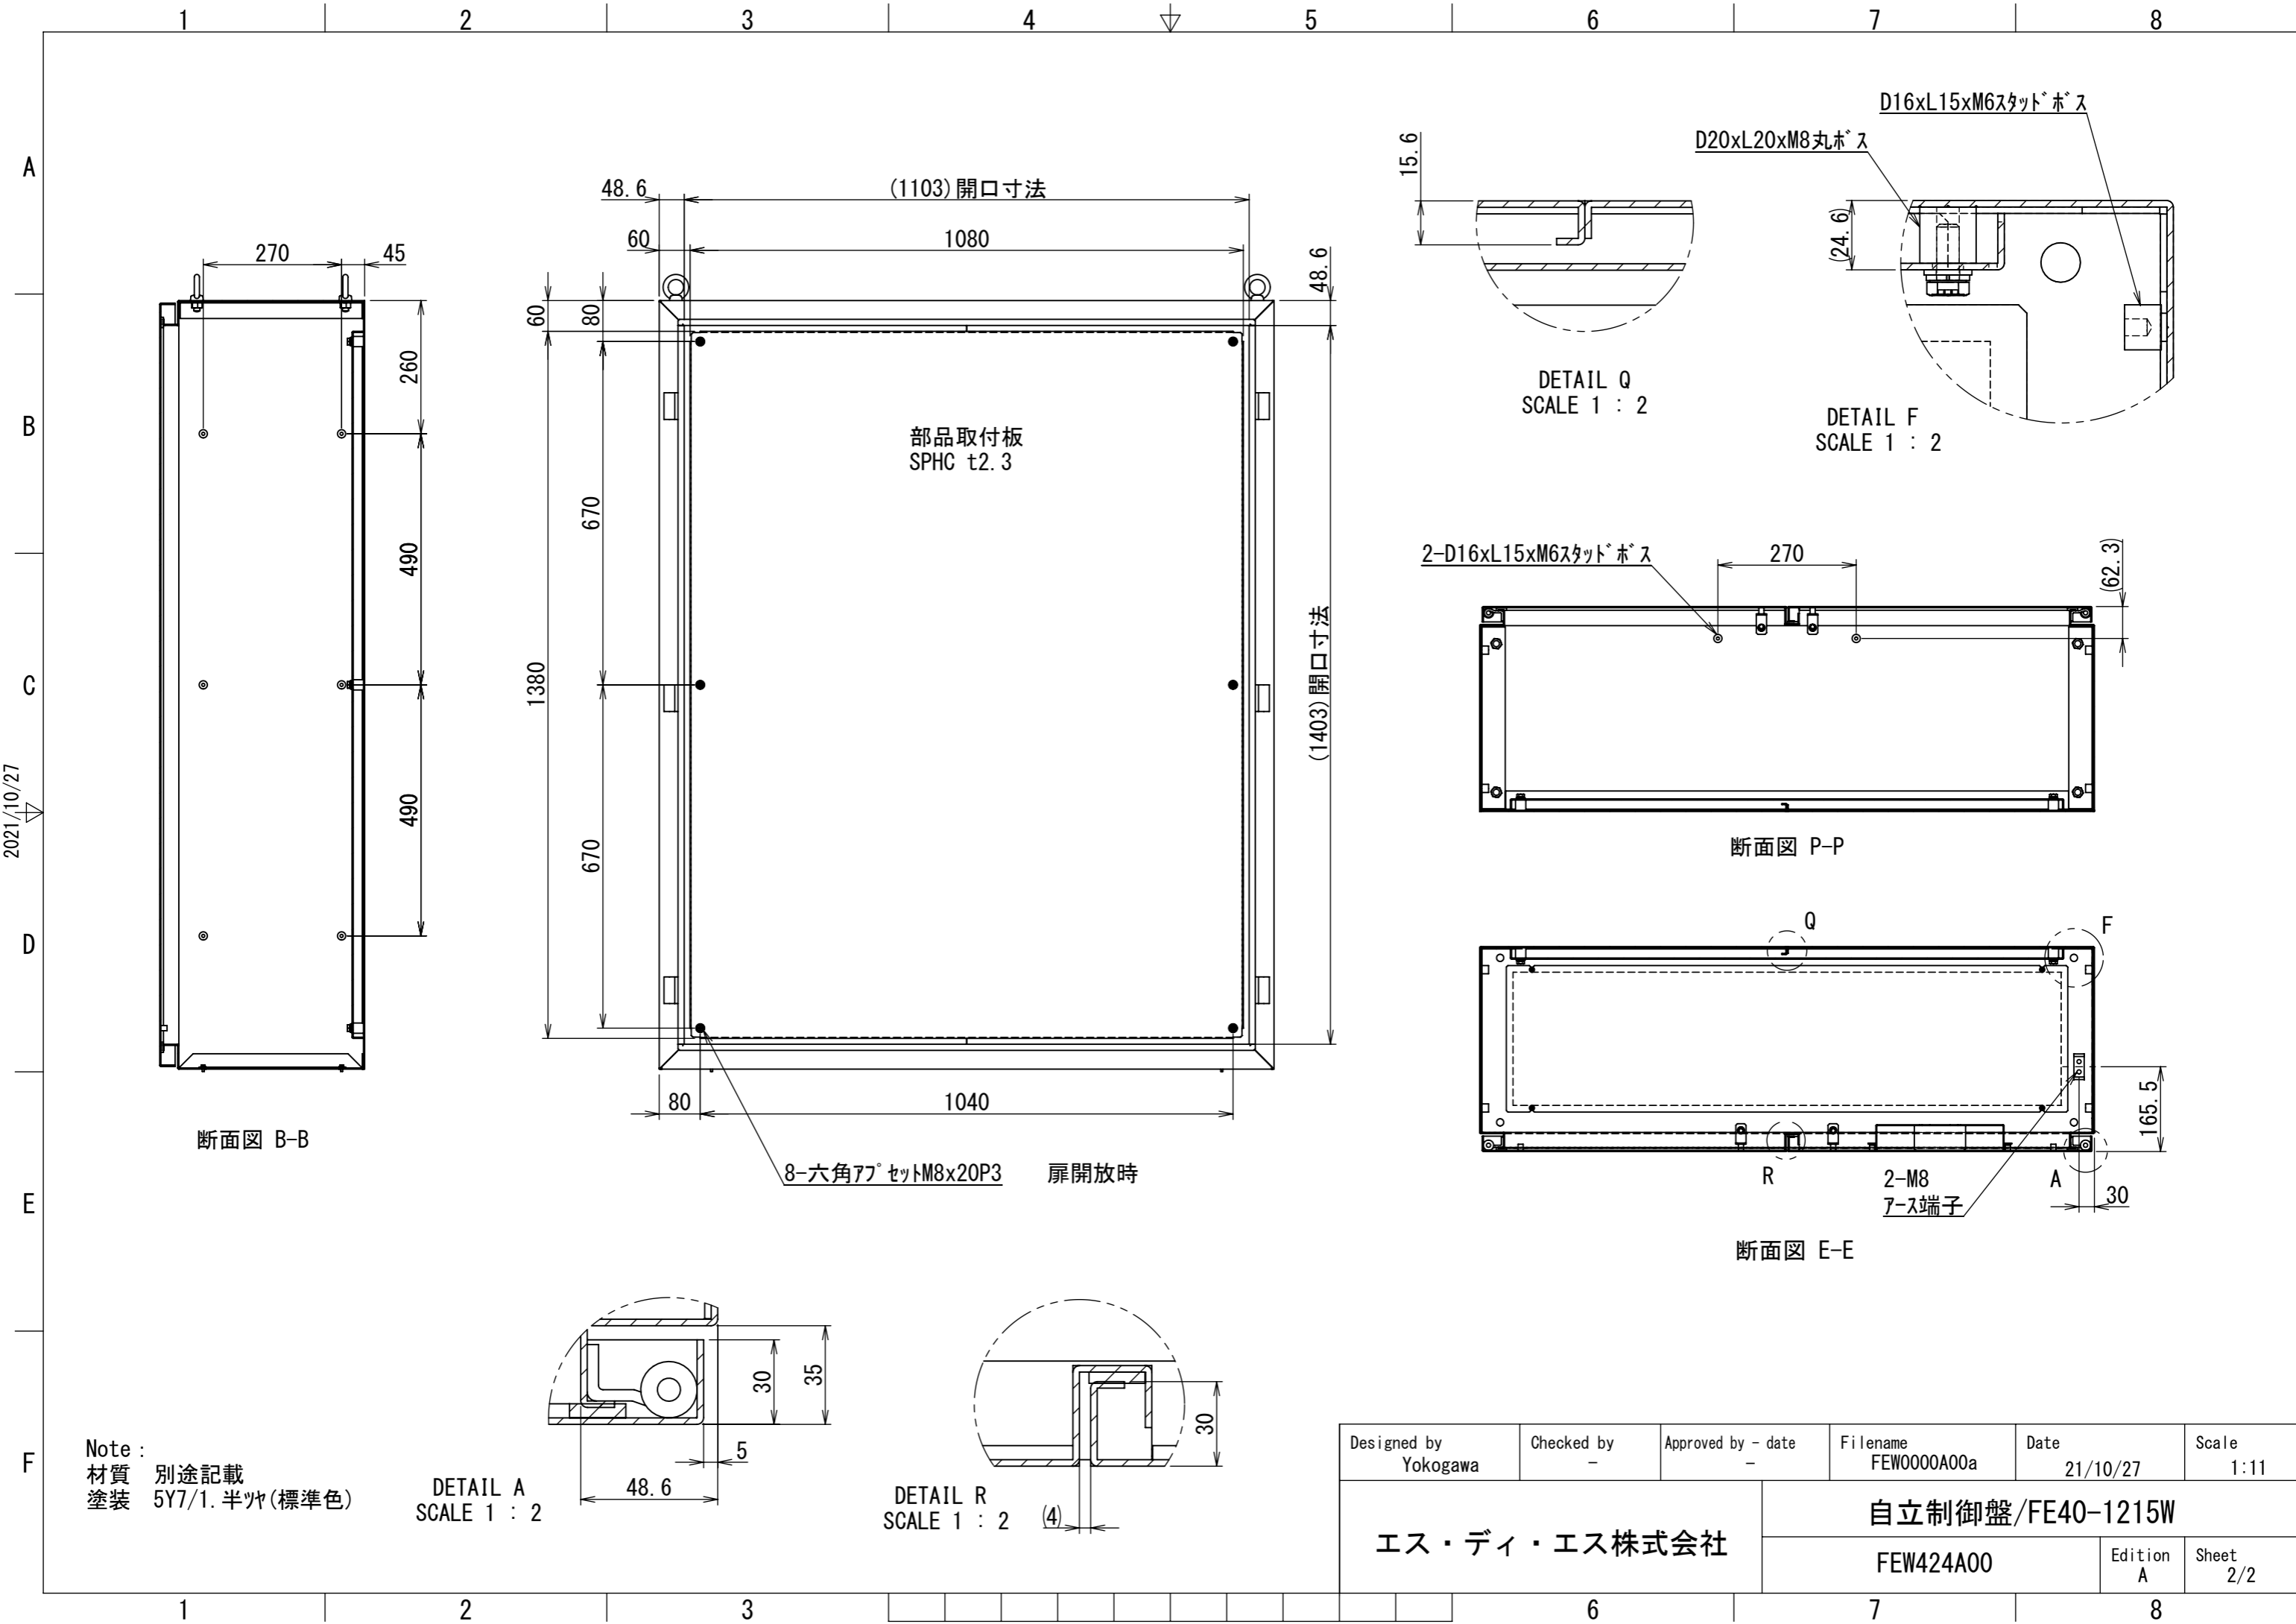

REV.	DESCRIPTION	DATE	APPVL.
A	新規作成	21/10/27	

Note :
 材質 別途記載
 塗装 5Y7/1. 半ツヤ(標準色)

Designed by Yokogawa	Checked by -	Approved by - date -	Filename FEW0000A00a	Date 21/10/27	Scale 1:9
エス・ディ・エス株式会社			自立制御盤/FE40-1215W		
			FEW424A00	Edition A	Sheet 1/2

2021/10/27

Note :
 材質 別途記載
 塗装 5Y7/1. 半ツヤ(標準色)

Designed by Yokogawa	Checked by -	Approved by - date -	Filename FEW0000A00a	Date 21/10/27	Scale 1:11
エス・ディ・エス株式会社			自立制御盤/FE40-1215W		
			FEW424A00	Edition A	Sheet 2/2