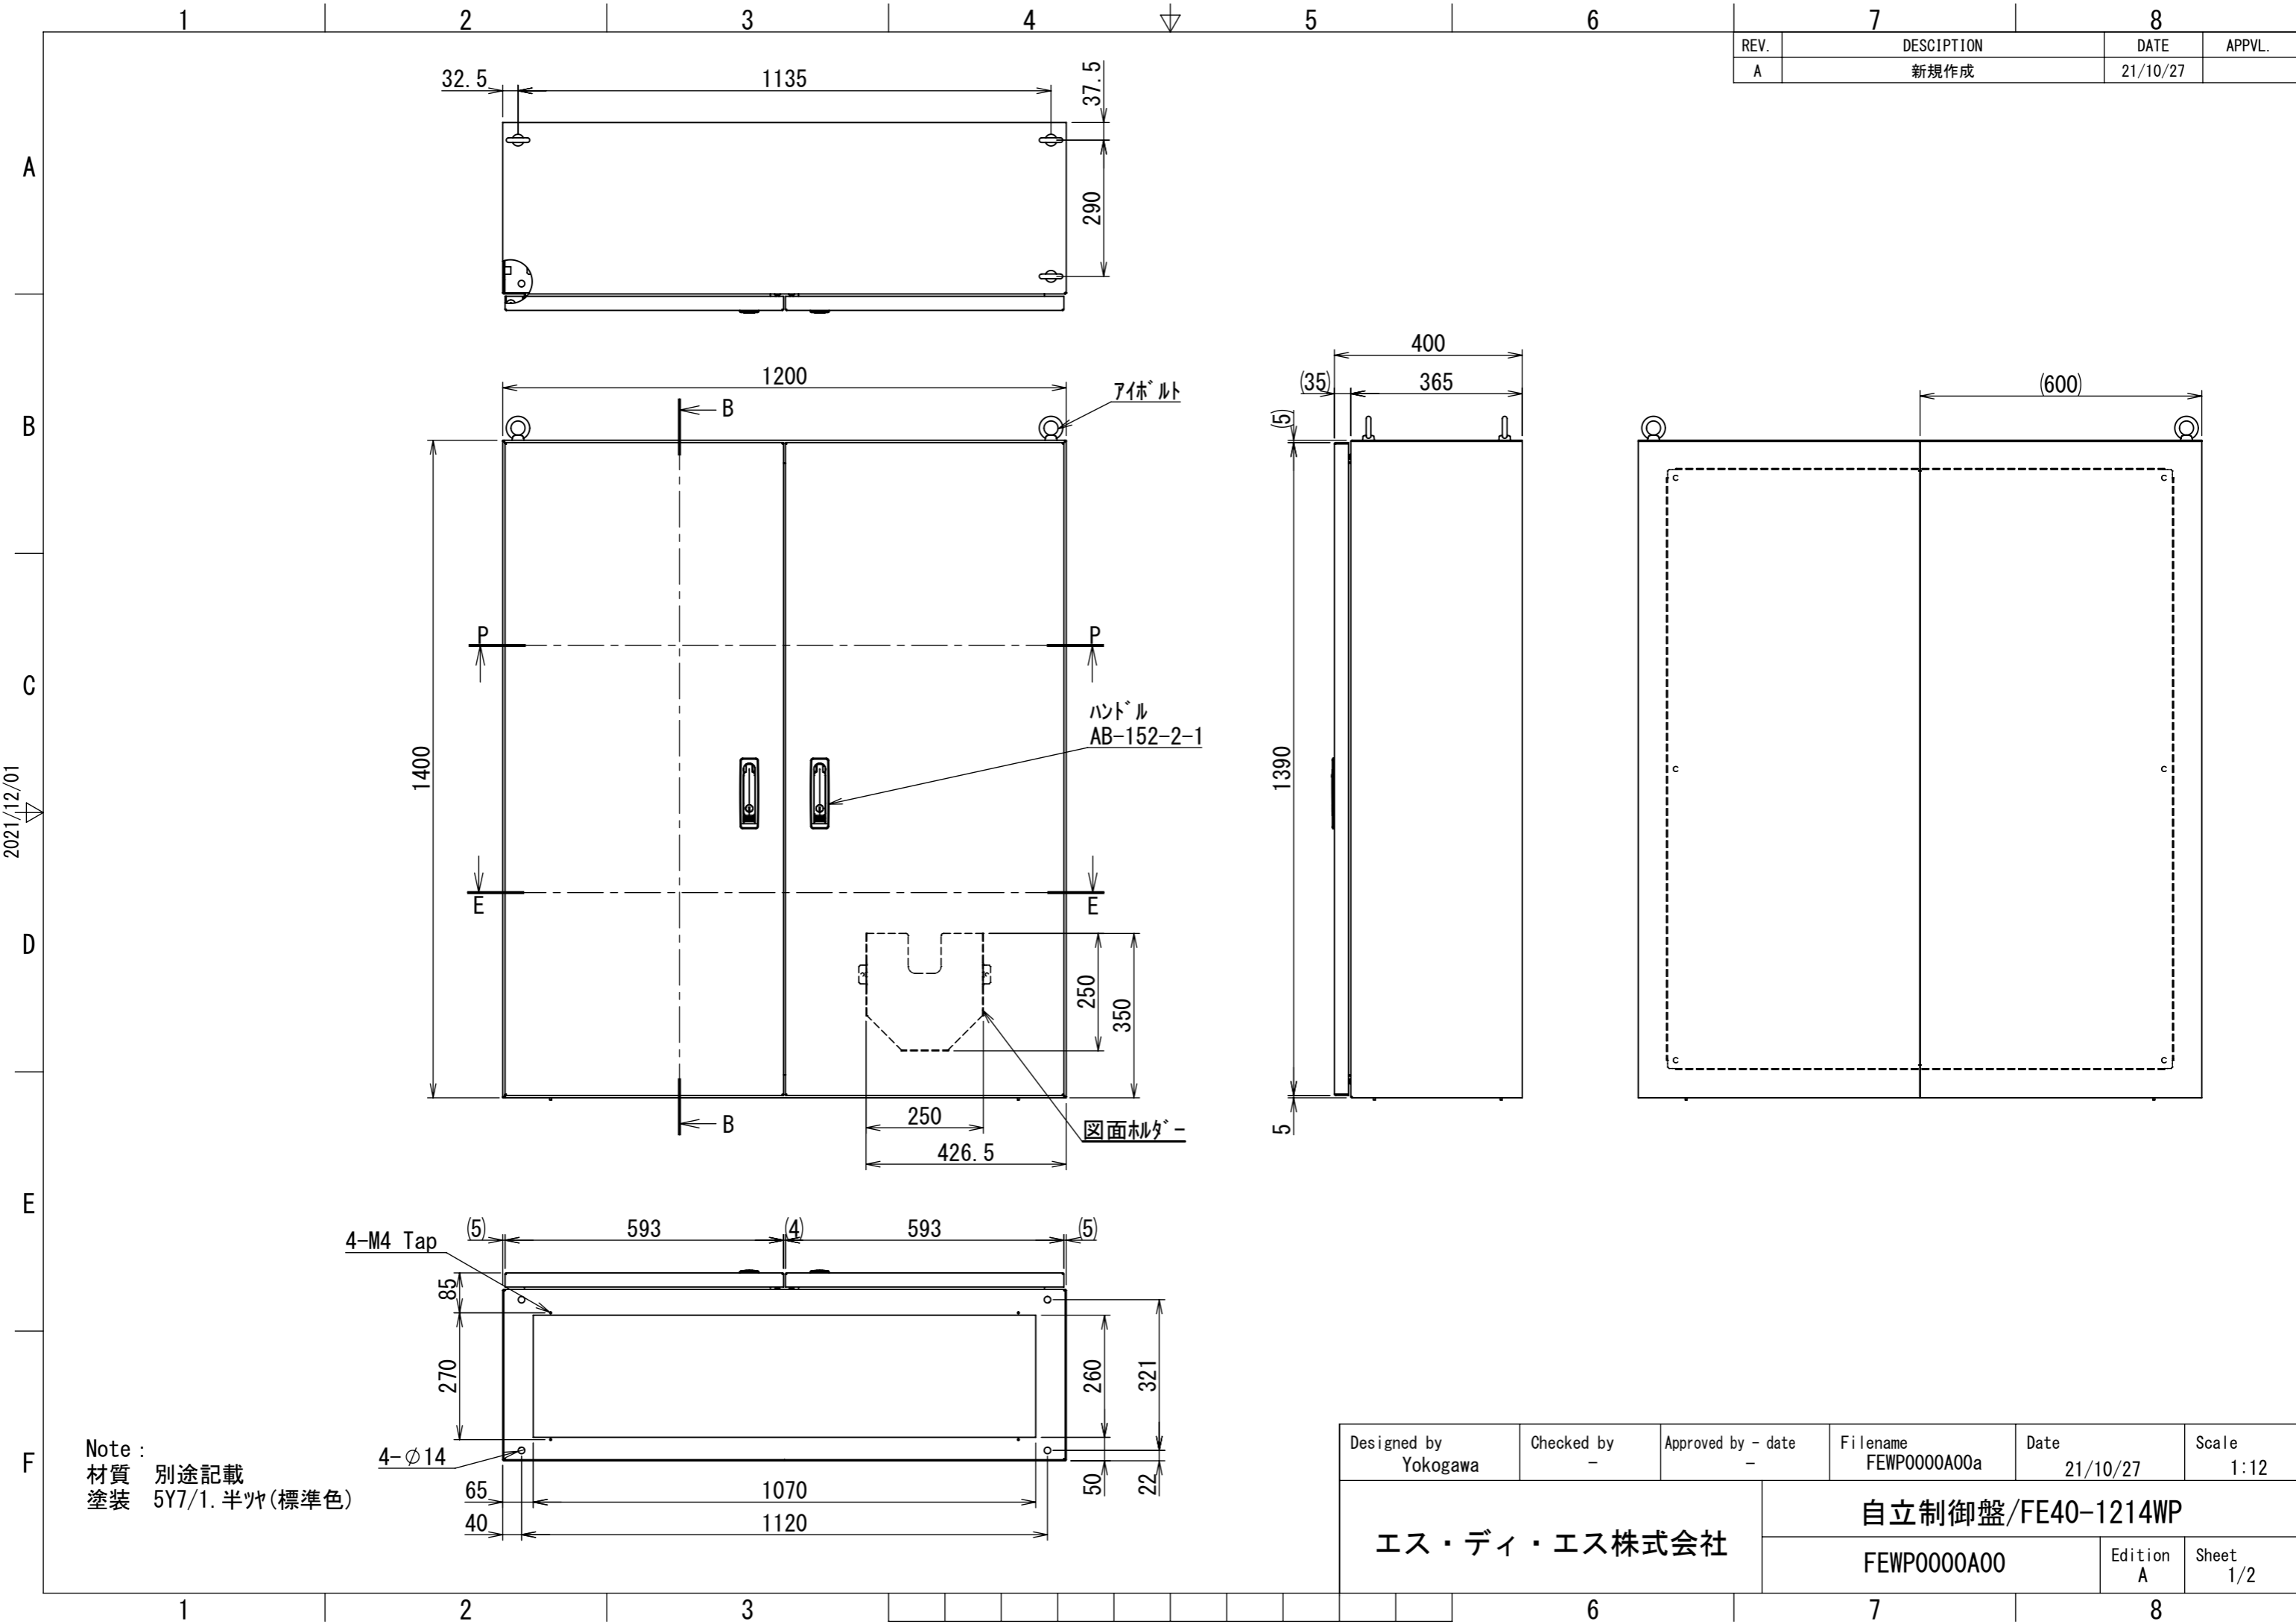

REV.	DESCRIPTION	DATE	APPL.
A	新規作成	21/10/27	

2021/12/01

Note :
 材質 別途記載
 塗装 5Y7/1. 半ツヤ(標準色)

Designed by Yokogawa	Checked by -	Approved by - date -	Filename FEWP0000A00a	Date 21/10/27	Scale 1:12
エス・ディ・エス株式会社			自立制御盤/FE40-1214WP		
			FEWP0000A00	Edition A	Sheet 1/2

1 2 3 4 5 6 7 8

A B C D E F

2021/12/01

断面図 B-B

DETAIL Q
SCALE 1 : 2

DETAIL F
SCALE 1 : 2

断面図 P-P

断面図 E-E

DETAIL A
SCALE 1 : 2

DETAIL R
SCALE 1 : 2

Note :
材質 別途記載
塗装 5Y7/1. 半ツヤ(標準色)

Designed by Yokogawa	Checked by -	Approved by - date -	Filename FEWP0000A00a	Date 21/10/27	Scale 1:12
エス・ディ・エス株式会社			自立制御盤/FE40-1214WP		
			FEWP0000A00	Edition A	Sheet 2/2