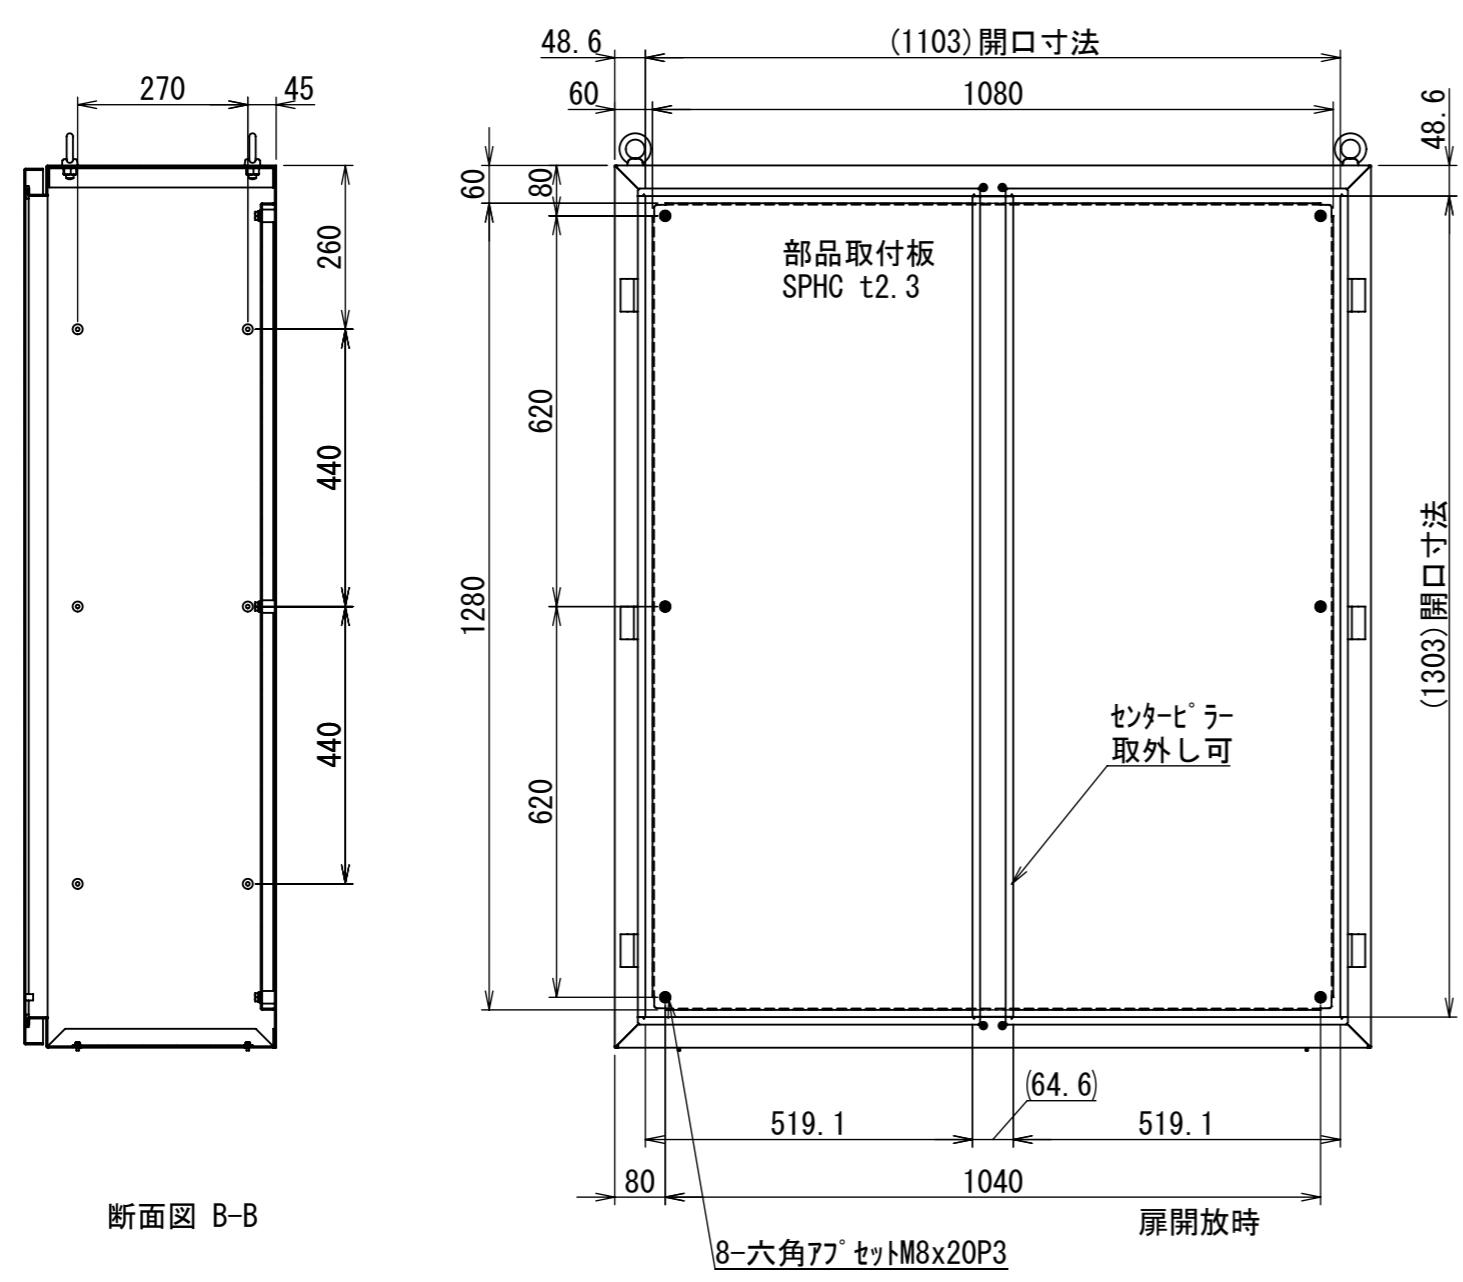

REV.	DESCRIPTION	DATE	APPL.
A	新規作成	21/10/27	

2021/12/01

Note :
 材質 別途記載
 塗装 5Y7/1. 半ツヤ(標準色)

Designed by Yokogawa	Checked by -	Approved by - date -	Filename FEWP0000A00a	Date 21/10/27	Scale 1:12
エス・ディ・エス株式会社			自立制御盤/FE40-1214WP		
			FEWP0000A00	Edition A	Sheet 1/2

1 2 3 4 5 6 7 8

A B C D E F

2021/12/01

断面図 B-B

DETAIL Q
SCALE 1 : 2

DETAIL F
SCALE 1 : 2

断面図 P-P

断面図 E-E

DETAIL A
SCALE 1 : 2

DETAIL R
SCALE 1 : 2

Note :
材質 別途記載
塗装 5Y7/1. 半ツヤ(標準色)

Designed by Yokogawa	Checked by -	Approved by - date -	Filename FEWP0000A00a	Date 21/10/27	Scale 1:12
エス・ディ・エス株式会社			自立制御盤/FE40-1214WP		
			FEWP0000A00	Edition A	Sheet 2/2