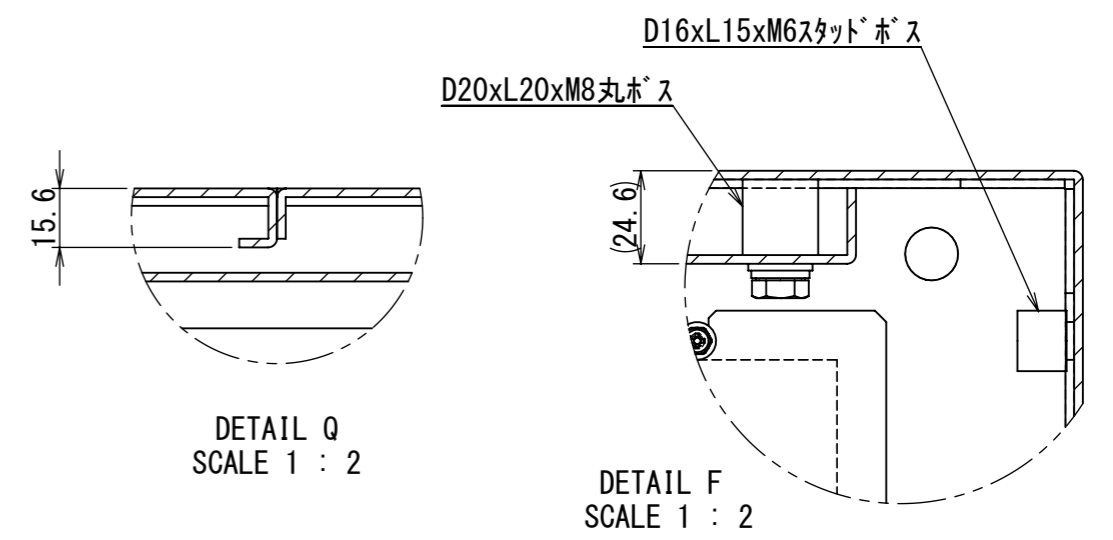

REV.	DESCRIPTION	DATE	APPL.
A	新規作成	21/10/27	

2021/12/01

Note :
 材質 別途記載
 塗装 5Y7/1. 半ツヤ(標準色)

Designed by Yokogawa	Checked by -	Approved by - date -	Filename FEWP0000A00a	Date 21/10/27	Scale 1:12
エス・ディ・エス株式会社			自立制御盤/FE40-1214WP		
			FEWP0000A00	Edition A	Sheet 1/2

1 2 3 4 5 6 7 8

A B C D E F

2021/12/01

断面図 B-B

DETAIL Q
SCALE 1 : 2

DETAIL F
SCALE 1 : 2

断面図 P-P

断面図 E-E

DETAIL A
SCALE 1 : 2

DETAIL R
SCALE 1 : 2

Note :
材質 別途記載
塗装 5Y7/1. 半ツヤ(標準色)

Designed by Yokogawa	Checked by -	Approved by - date -	Filename FEWP0000A00a	Date 21/10/27	Scale 1:12
エス・ディ・エス株式会社			自立制御盤/FE40-1214WP		
			FEWP0000A00	Edition A	Sheet 2/2