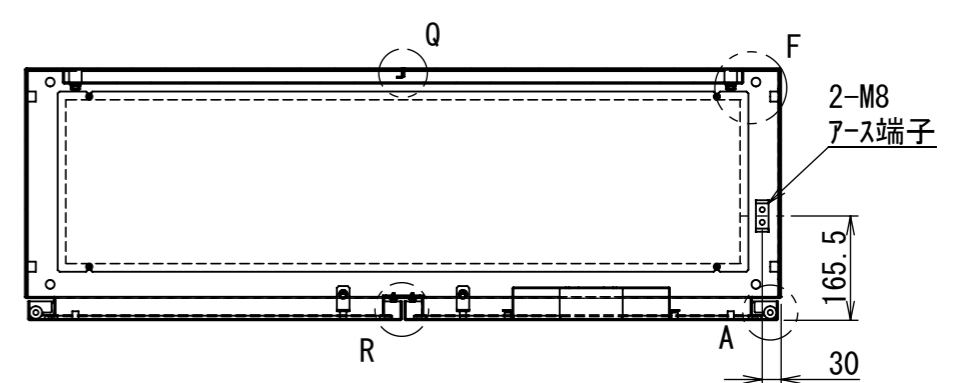

1 2 3 4 5 6 7 8

A B C D E F

2021/12/01

断面図 B-B

DETAIL Q
SCALE 1 : 2

DETAIL F
SCALE 1 : 2

断面図 P-P

断面図 E-E

DETAIL A
SCALE 1 : 2

DETAIL R
SCALE 1 : 2

Note :
材質 別途記載
塗装 5Y7/1. 半ツヤ(標準色)

Designed by Yokogawa	Checked by -	Approved by - date -	Filename FEWP0000A00a	Date 21/10/27	Scale 1:12
エス・ディ・エス株式会社			自立制御盤/FE40-1214WP		
			FEWP0000A00	Edition A	Sheet 2/2