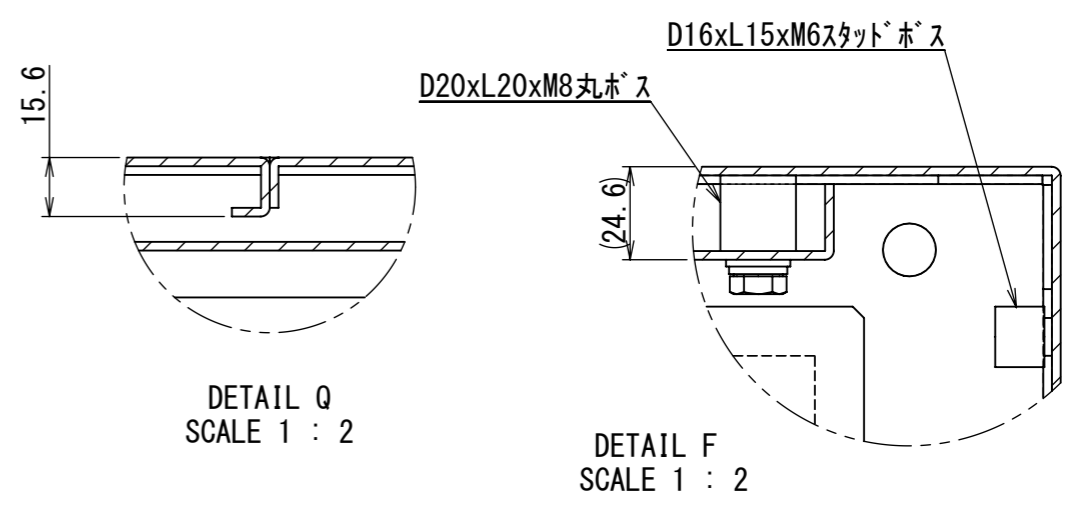

2021/10/27

Note :
材質 別途記載
塗装 5Y7/1. 半ツヤ(標準色)

Designed by Yokogawa	Checked by -	Approved by - date -	Filename FEW0000A00a	Date -	Scale 1:11
エス・ディ・エス株式会社			自立制御盤/FE40-1214W		
			FEW423A00	Edition A	Sheet 2/2