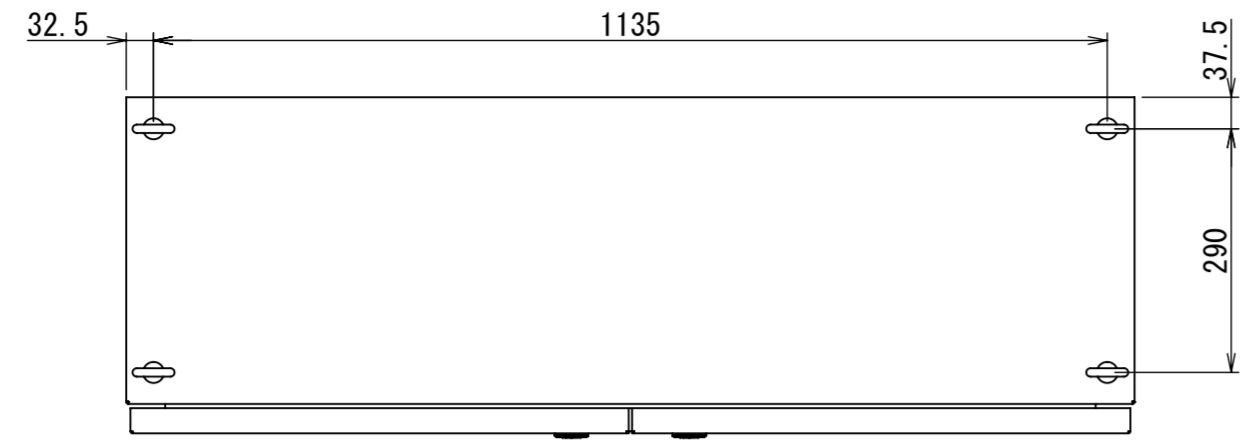

REV.	DESCRIPTION	DATE	APPVL.
A	新規作成		

Note :
 材質 別途記載
 塗装 5Y7/1. 半ツヤ(標準色)

Designed by Yokogawa	Checked by -	Approved by - date -	Filename FEW0000A00a	Date -	Scale 1:9
エス・ディ・エス株式会社			自立制御盤/FE40-1214W		
			FEW423A00	Edition A	Sheet 1/2