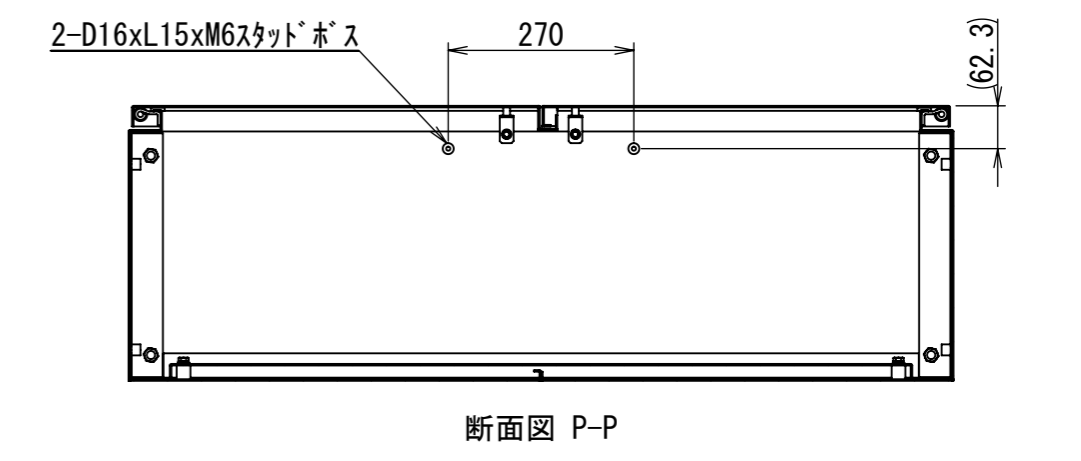

2021/10/27

Note :
材質 別途記載
塗装 5Y7/1. 半ツヤ(標準色)

Designed by Yokogawa	Checked by -	Approved by - date -	Filename FEW0000A00a	Date -	Scale 1:11
エス・ディ・エス株式会社			自立制御盤/FE40-1214W		
			FEW423A00	Edition A	Sheet 2/2