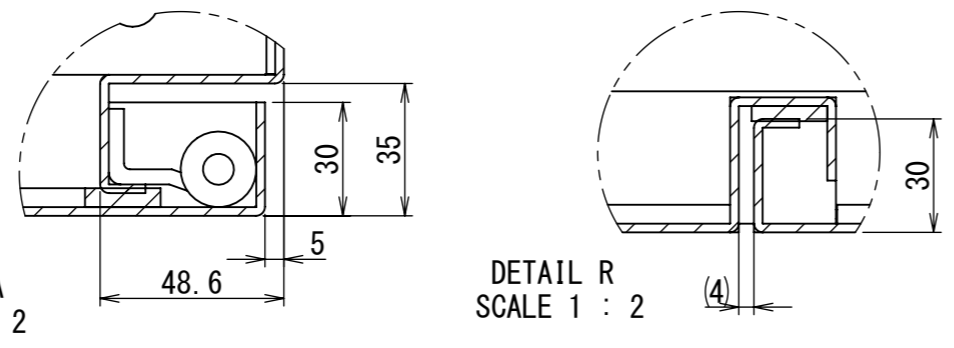

2021/10/27

Note :
材質 別途記載
塗装 5Y7/1. 半ツヤ(標準色)

Designed by Yokogawa	Checked by -	Approved by - date -	Filename FEW0000A00a	Date -	Scale 1:11
エス・ディ・エス株式会社			自立制御盤/FE40-1214W		
			FEW423A00	Edition A	Sheet 2/2