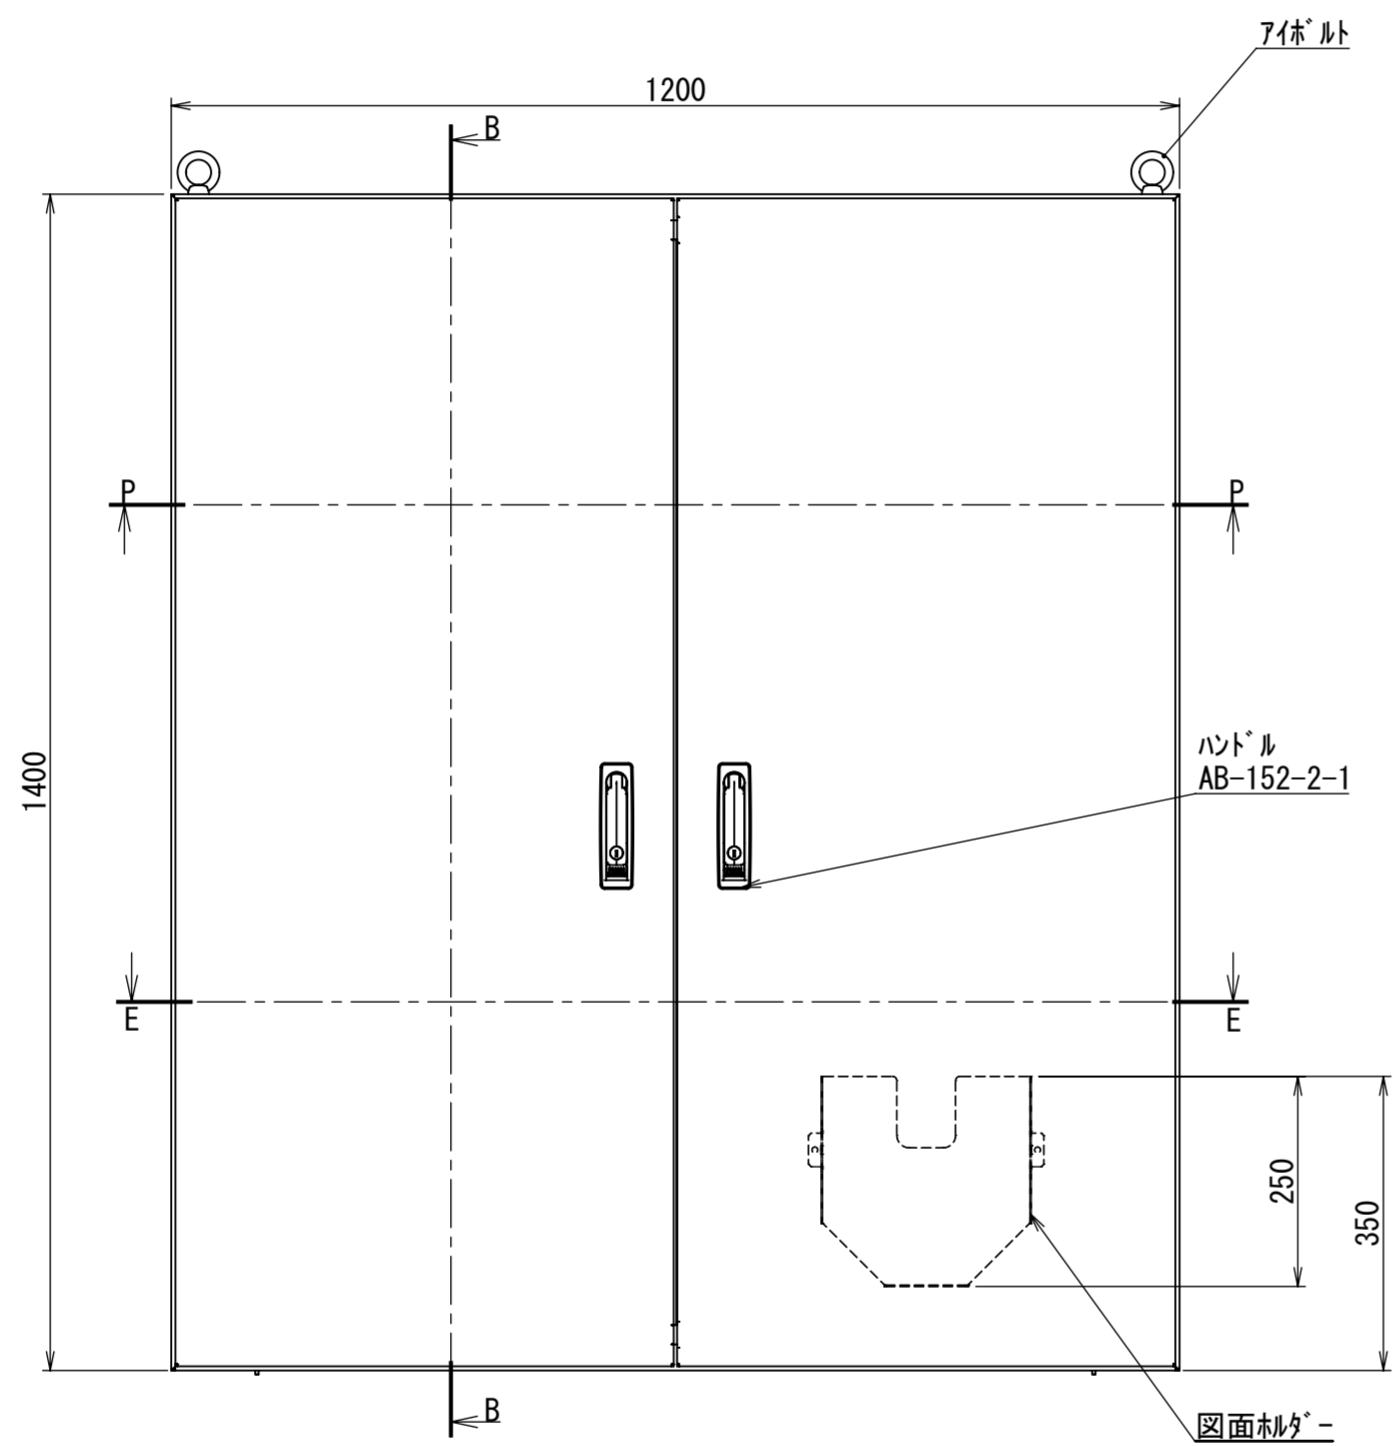

REV.	DESCRIPTION	DATE	APPVL.
A	新規作成		

Note :
 材質 別途記載
 塗装 5Y7/1. 半ツヤ(標準色)

Designed by Yokogawa	Checked by -	Approved by - date -	Filename FEW0000A00a	Date -	Scale 1:9
エス・ディ・エス株式会社			自立制御盤/FE40-1214W		
			FEW423A00	Edition A	Sheet 1/2

2021/10/27

Note :
 材質 別途記載
 塗装 5Y7/1. 半ツヤ(標準色)

Designed by Yokogawa	Checked by -	Approved by - date -	Filename FEW0000A00a	Date -	Scale 1:11
エス・ディ・エス株式会社			自立制御盤/FE40-1214W		
			FEW423A00	Edition A	Sheet 2/2