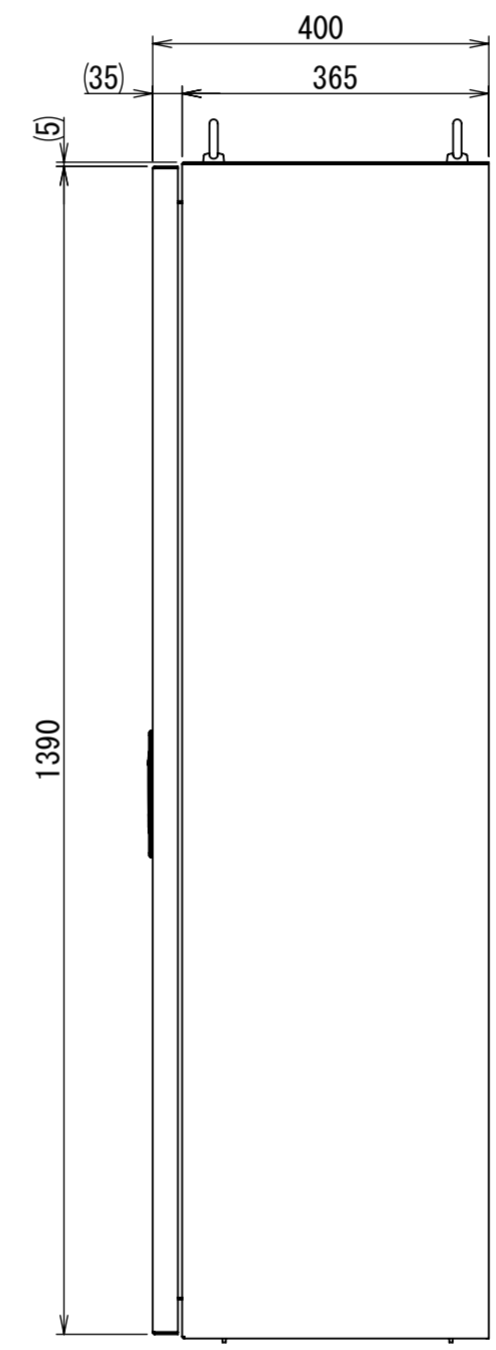

REV.	DESCRIPTION	DATE	APPVL.
A	新規作成		

Note :
 材質 別途記載
 塗装 5Y7/1. 半ツヤ(標準色)

Designed by Yokogawa	Checked by -	Approved by - date -	Filename FEW0000A00a	Date -	Scale 1:9
エス・ディ・エス株式会社			自立制御盤/FE40-1214W		
			FEW423A00	Edition A	Sheet 1/2