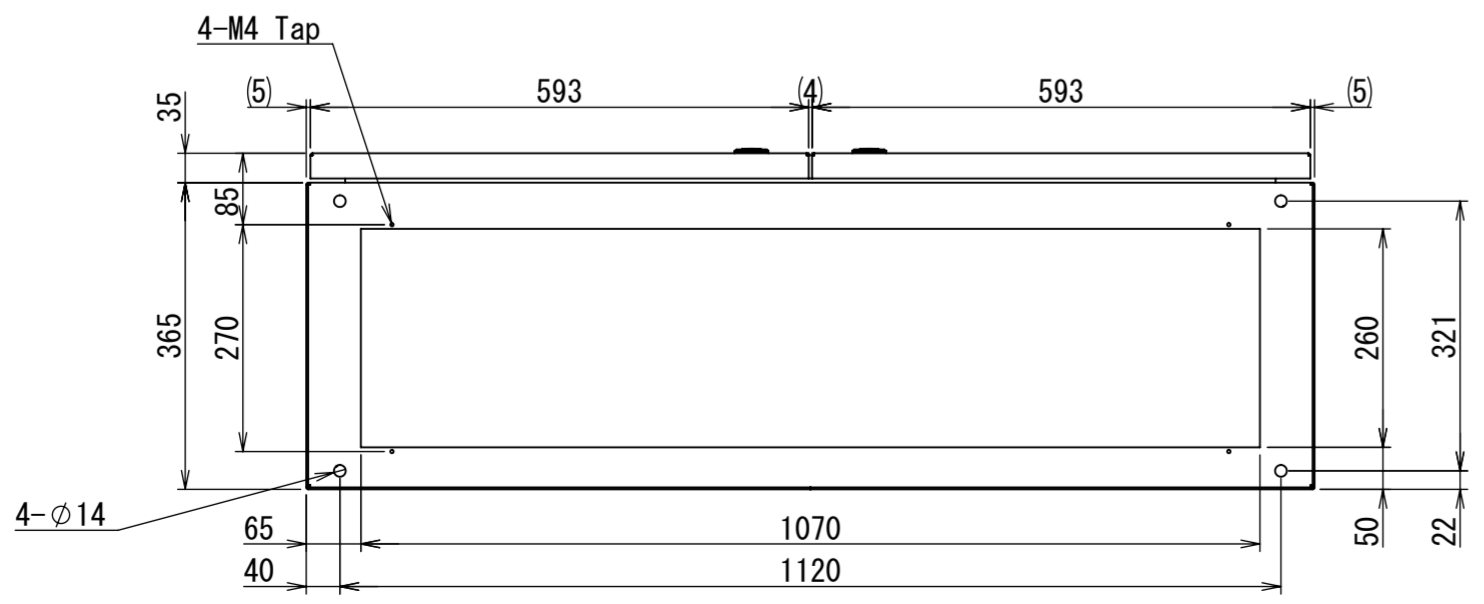

REV.	DESCRIPTION	DATE	APPVL.
A	新規作成		

Note :
 材質 別途記載
 塗装 5Y7/1. 半ツヤ(標準色)

Designed by Yokogawa	Checked by -	Approved by - date -	Filename FEW0000A00a	Date -	Scale 1:9
エス・ディ・エス株式会社			自立制御盤/FE40-1214W		
			FEW423A00	Edition A	Sheet 1/2