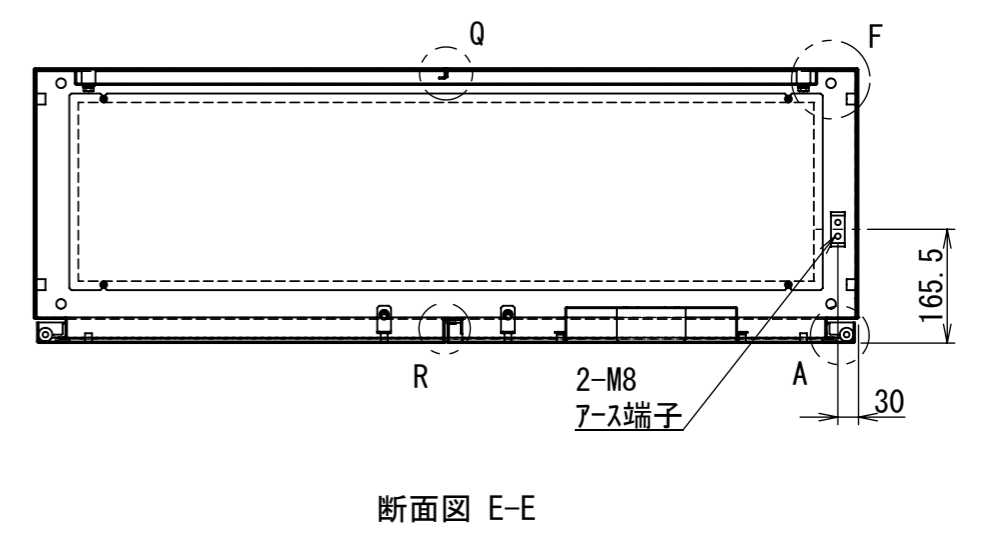

2021/10/27

Note :
材質 別途記載
塗装 5Y7/1. 半ツヤ(標準色)

Designed by Yokogawa	Checked by -	Approved by - date -	Filename FEW0000A00a	Date -	Scale 1:11
エス・ディ・エス株式会社			自立制御盤/FE40-1214W		
			FEW423A00	Edition A	Sheet 2/2