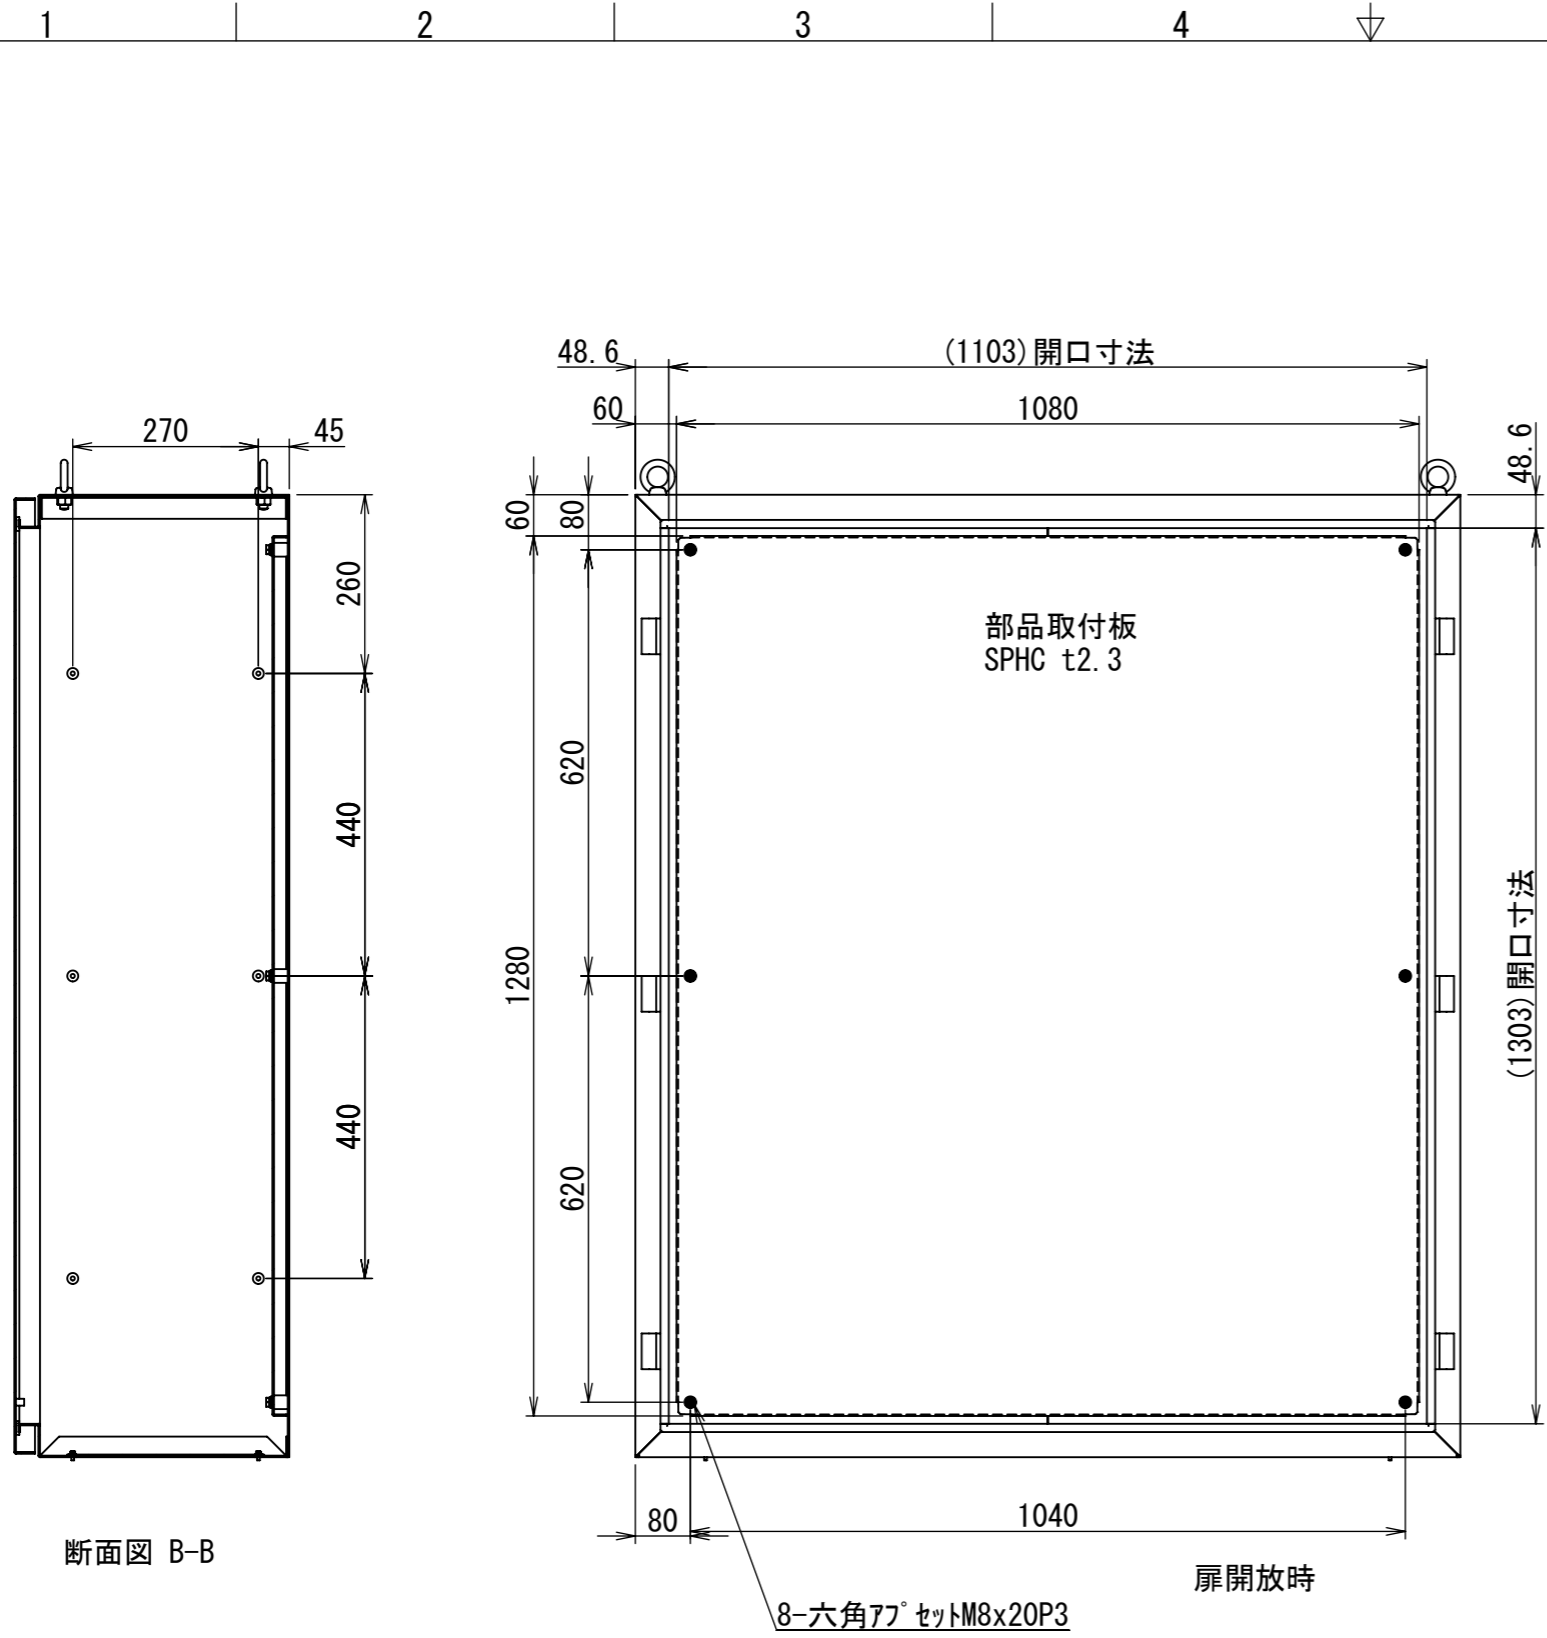

REV.	DESCRIPTION	DATE	APPVL.
A	新規作成		

Note :
 材質 別途記載
 塗装 5Y7/1. 半ツヤ(標準色)

Designed by Yokogawa	Checked by -	Approved by - date -	Filename FEW0000A00a	Date -	Scale 1:9
エス・ディ・エス株式会社			自立制御盤/FE40-1214W		
			FEW423A00	Edition A	Sheet 1/2

2021/10/27

Note :
 材質 別途記載
 塗装 5Y7/1. 半ツヤ(標準色)

Designed by Yokogawa	Checked by -	Approved by - date -	Filename FEW0000A00a	Date -	Scale 1:11
エス・ディ・エス株式会社			自立制御盤/FE40-1214W		
			FEW423A00	Edition A	Sheet 2/2