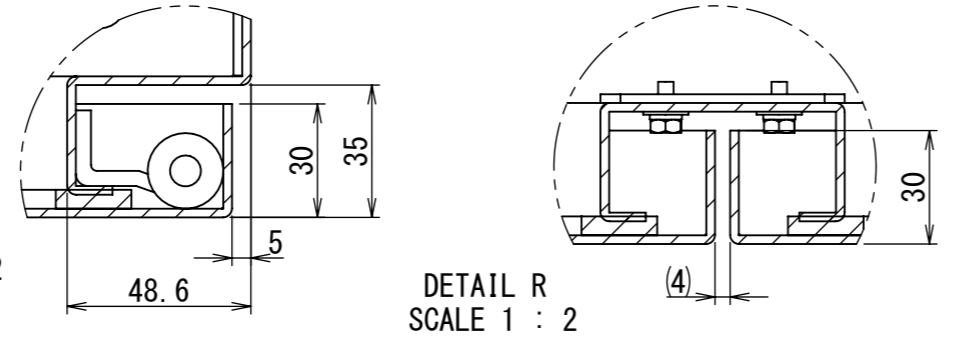

1 2 3 4 5 6 7 8

A
B
C
D
E
F

2021/12/01

Note :
材質 別途記載
塗装 5Y7/1. 半ツヤ(標準色)

Designed by Yokogawa	Checked by -	Approved by - date -	Filename FEWP0000A00a	Date 21/10/27	Scale 1:12
エス・ディ・エス株式会社			自立制御盤/FE40-1019WP		
			FEWP0000A00	Edition A	Sheet 2/2

1 2 3 4 5 6 7 8