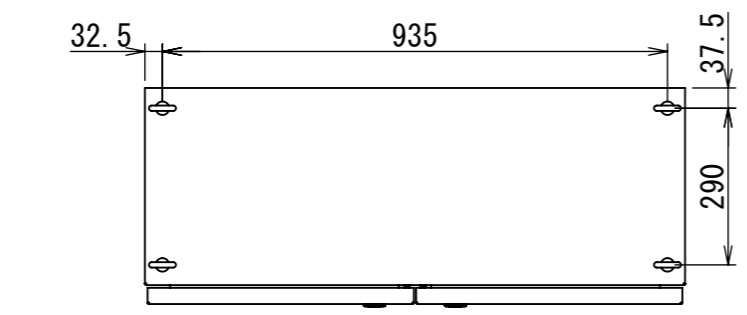

REV.	DESCRIPTION	DATE	APPL.
A	新規作成	21/10/27	

Note :
 材質 別途記載
 塗装 5Y7/1. 半ツヤ(標準色)

Designed by Yokogawa	Checked by -	Approved by - date -	Filename FEWP0000A00a	Date 21/10/27	Scale 1:14
エス・ディ・エス株式会社			自立制御盤/FE40-1019WP		
			FEWP0000A00	Edition A	Sheet 1/2