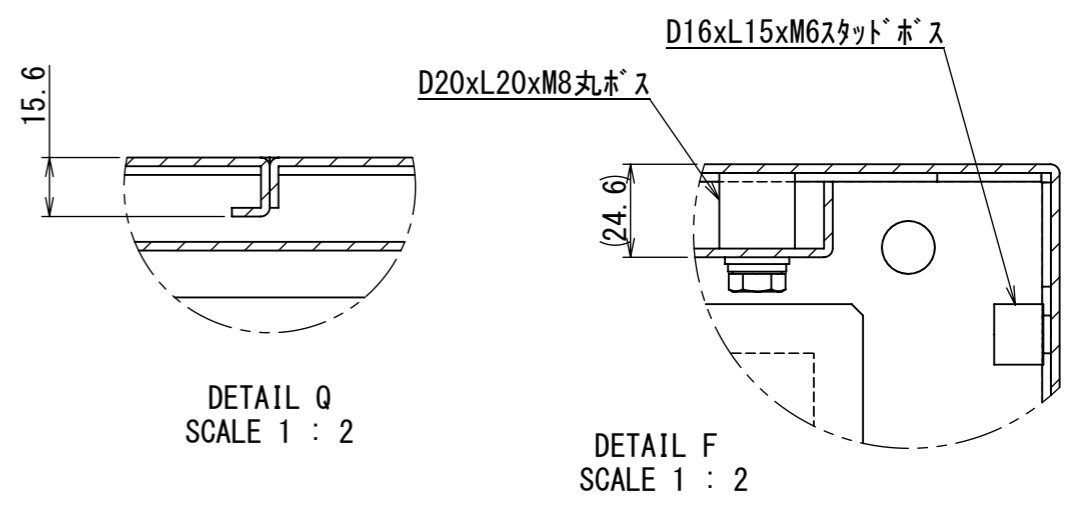

2021/10/27

Note :
材質 別途記載
塗装 5Y7/1. 半ツヤ(標準色)

Designed by Yokogawa	Checked by -	Approved by - date -	Filename FEW0000A00a	Date -	Scale 1:11
エス・ディ・エス株式会社			自立制御盤/FE40-1018W		
			FEW420A00	Edition A	Sheet 2/2