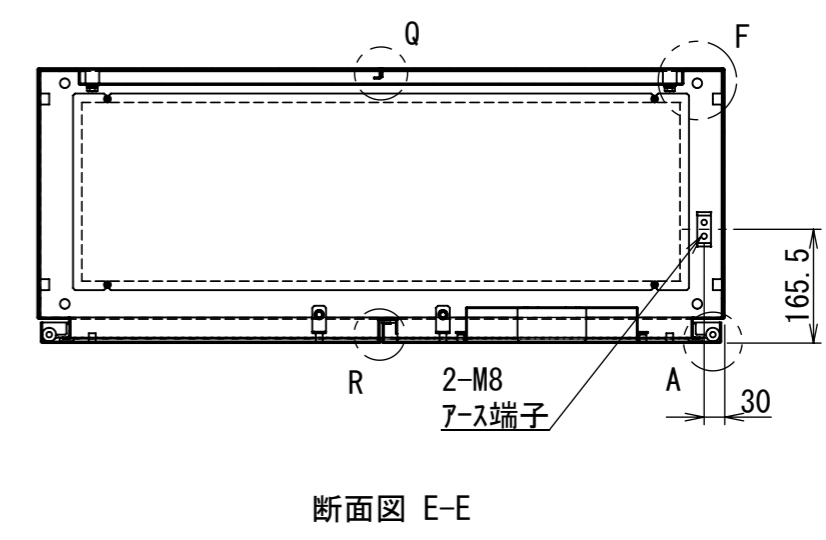

2021/10/27

Note :
材質 別途記載
塗装 5Y7/1. 半ツヤ(標準色)

Designed by Yokogawa	Checked by -	Approved by - date -	Filename FEW0000A00a	Date -	Scale 1:11
エス・ディ・エス株式会社			自立制御盤/FE40-1018W		
			FEW420A00	Edition A	Sheet 2/2