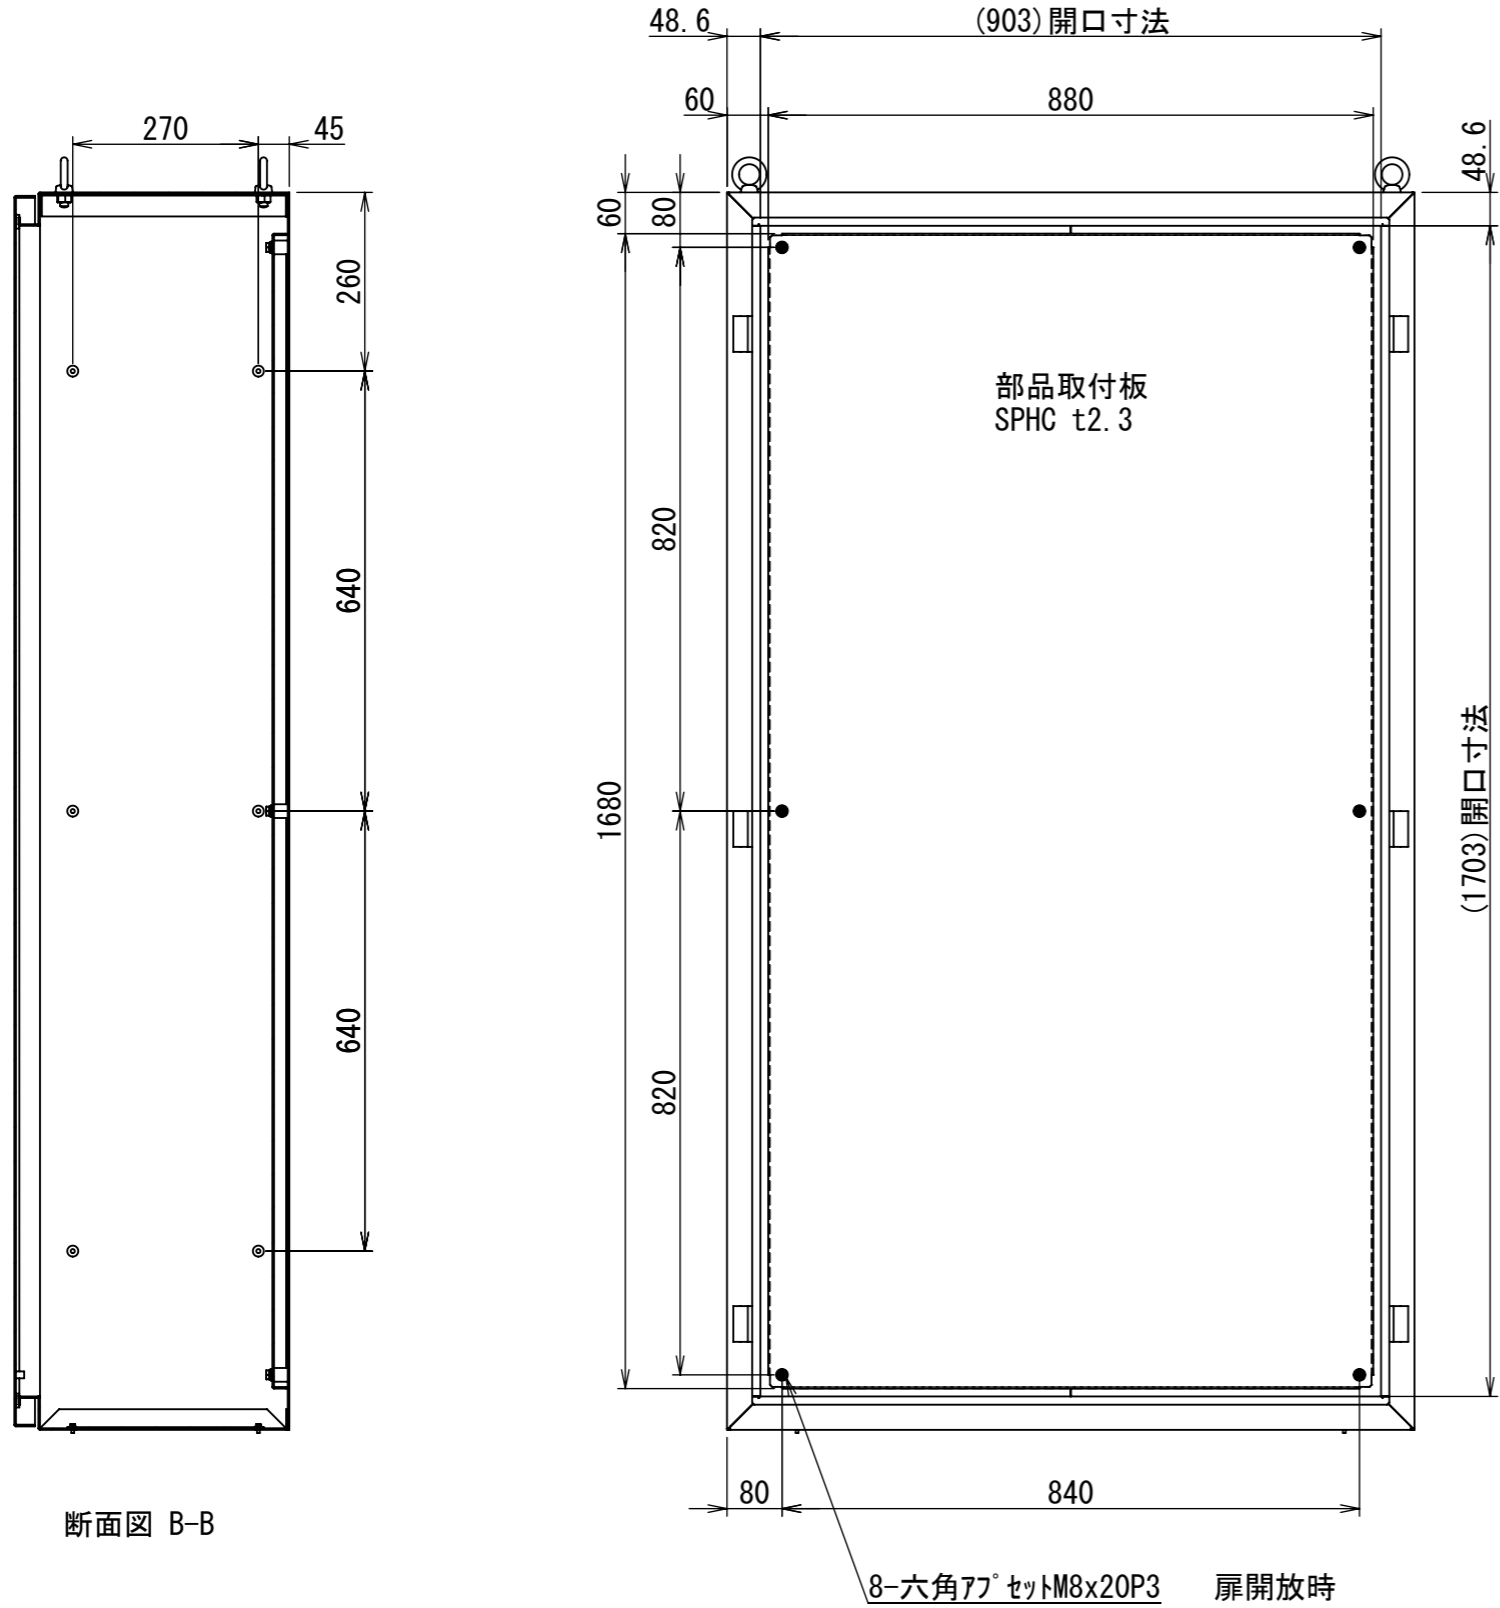

REV.	DESCRIPTION	DATE	APPVL.
A	新規作成		

Note :  
 材質 別途記載  
 塗装 5Y7/1. 半ツヤ(標準色)

Designed by Yokogawa	Checked by -	Approved by - date -	Filename FEW0000A00a	Date -	Scale 1:9
エス・ディ・エス株式会社			自立制御盤/FE40-1018W		
			FEW420A00	Edition A	Sheet 1/2

2021/10/27

Note :  
材質 別途記載  
塗装 5Y7/1. 半ツヤ(標準色)

Designed by Yokogawa	Checked by -	Approved by - date -	Filename FEW0000A00a	Date -	Scale 1:11
エス・ディ・エス株式会社			自立制御盤/FE40-1018W		
			FEW420A00	Edition A	Sheet 2/2