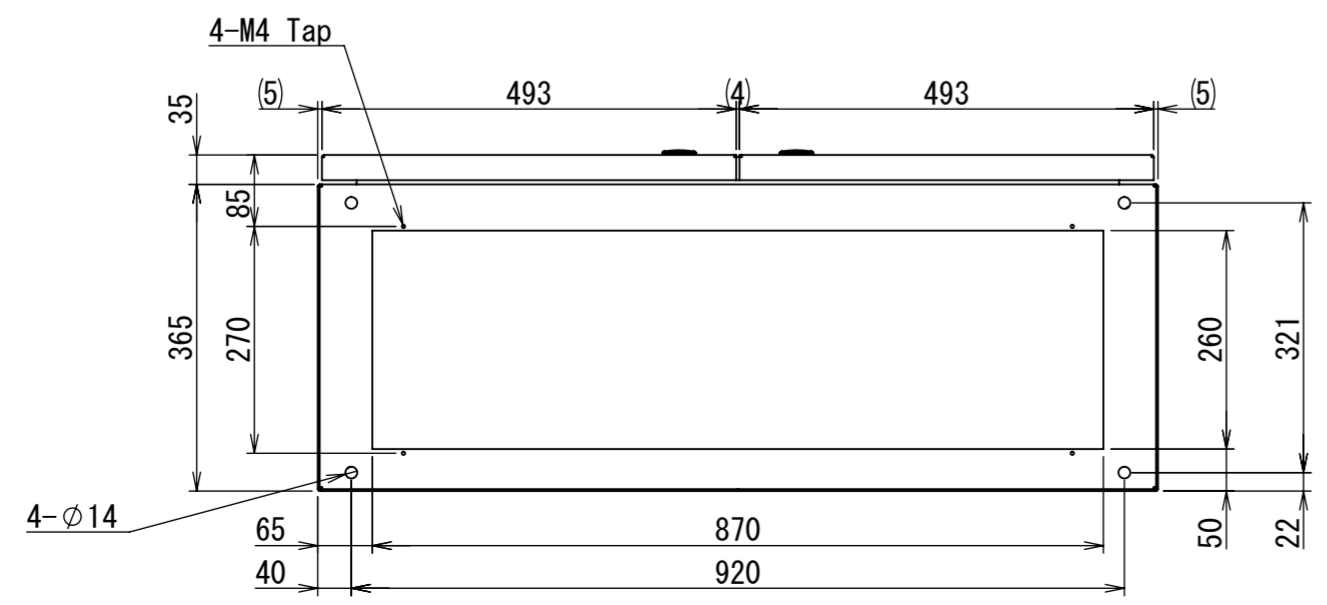

REV.	DESCRIPTION	DATE	APPVL.
A	新規作成		

Note :  
 材質 別途記載  
 塗装 5Y7/1. 半ツヤ(標準色)

Designed by Yokogawa	Checked by -	Approved by - date -	Filename FEW0000A00a	Date -	Scale 1:9
エス・ディ・エス株式会社			自立制御盤/FE40-1018W		
			FEW420A00	Edition A	Sheet 1/2