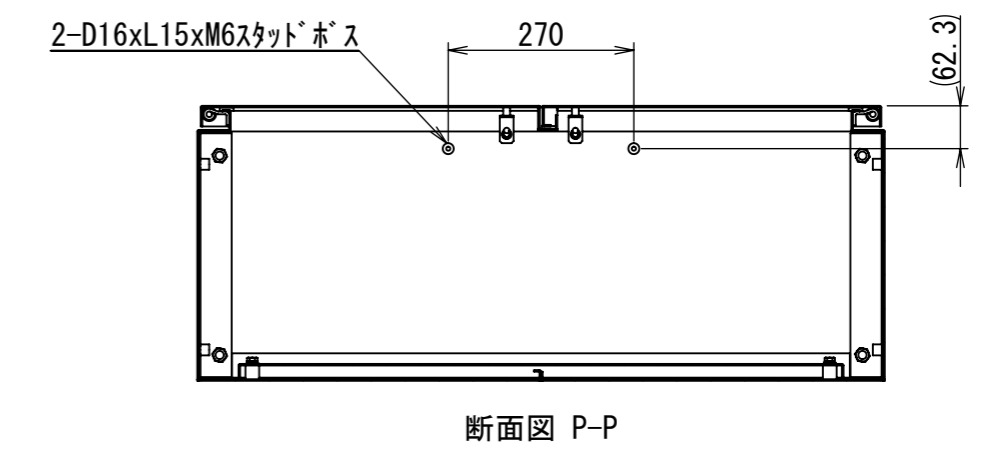

2021/10/27

Note :
材質 別途記載
塗装 5Y7/1. 半ツヤ(標準色)

Designed by Yokogawa	Checked by -	Approved by - date -	Filename FEW0000A00a	Date -	Scale 1:11
エス・ディ・エス株式会社			自立制御盤/FE40-1018W		
			FEW420A00	Edition A	Sheet 2/2