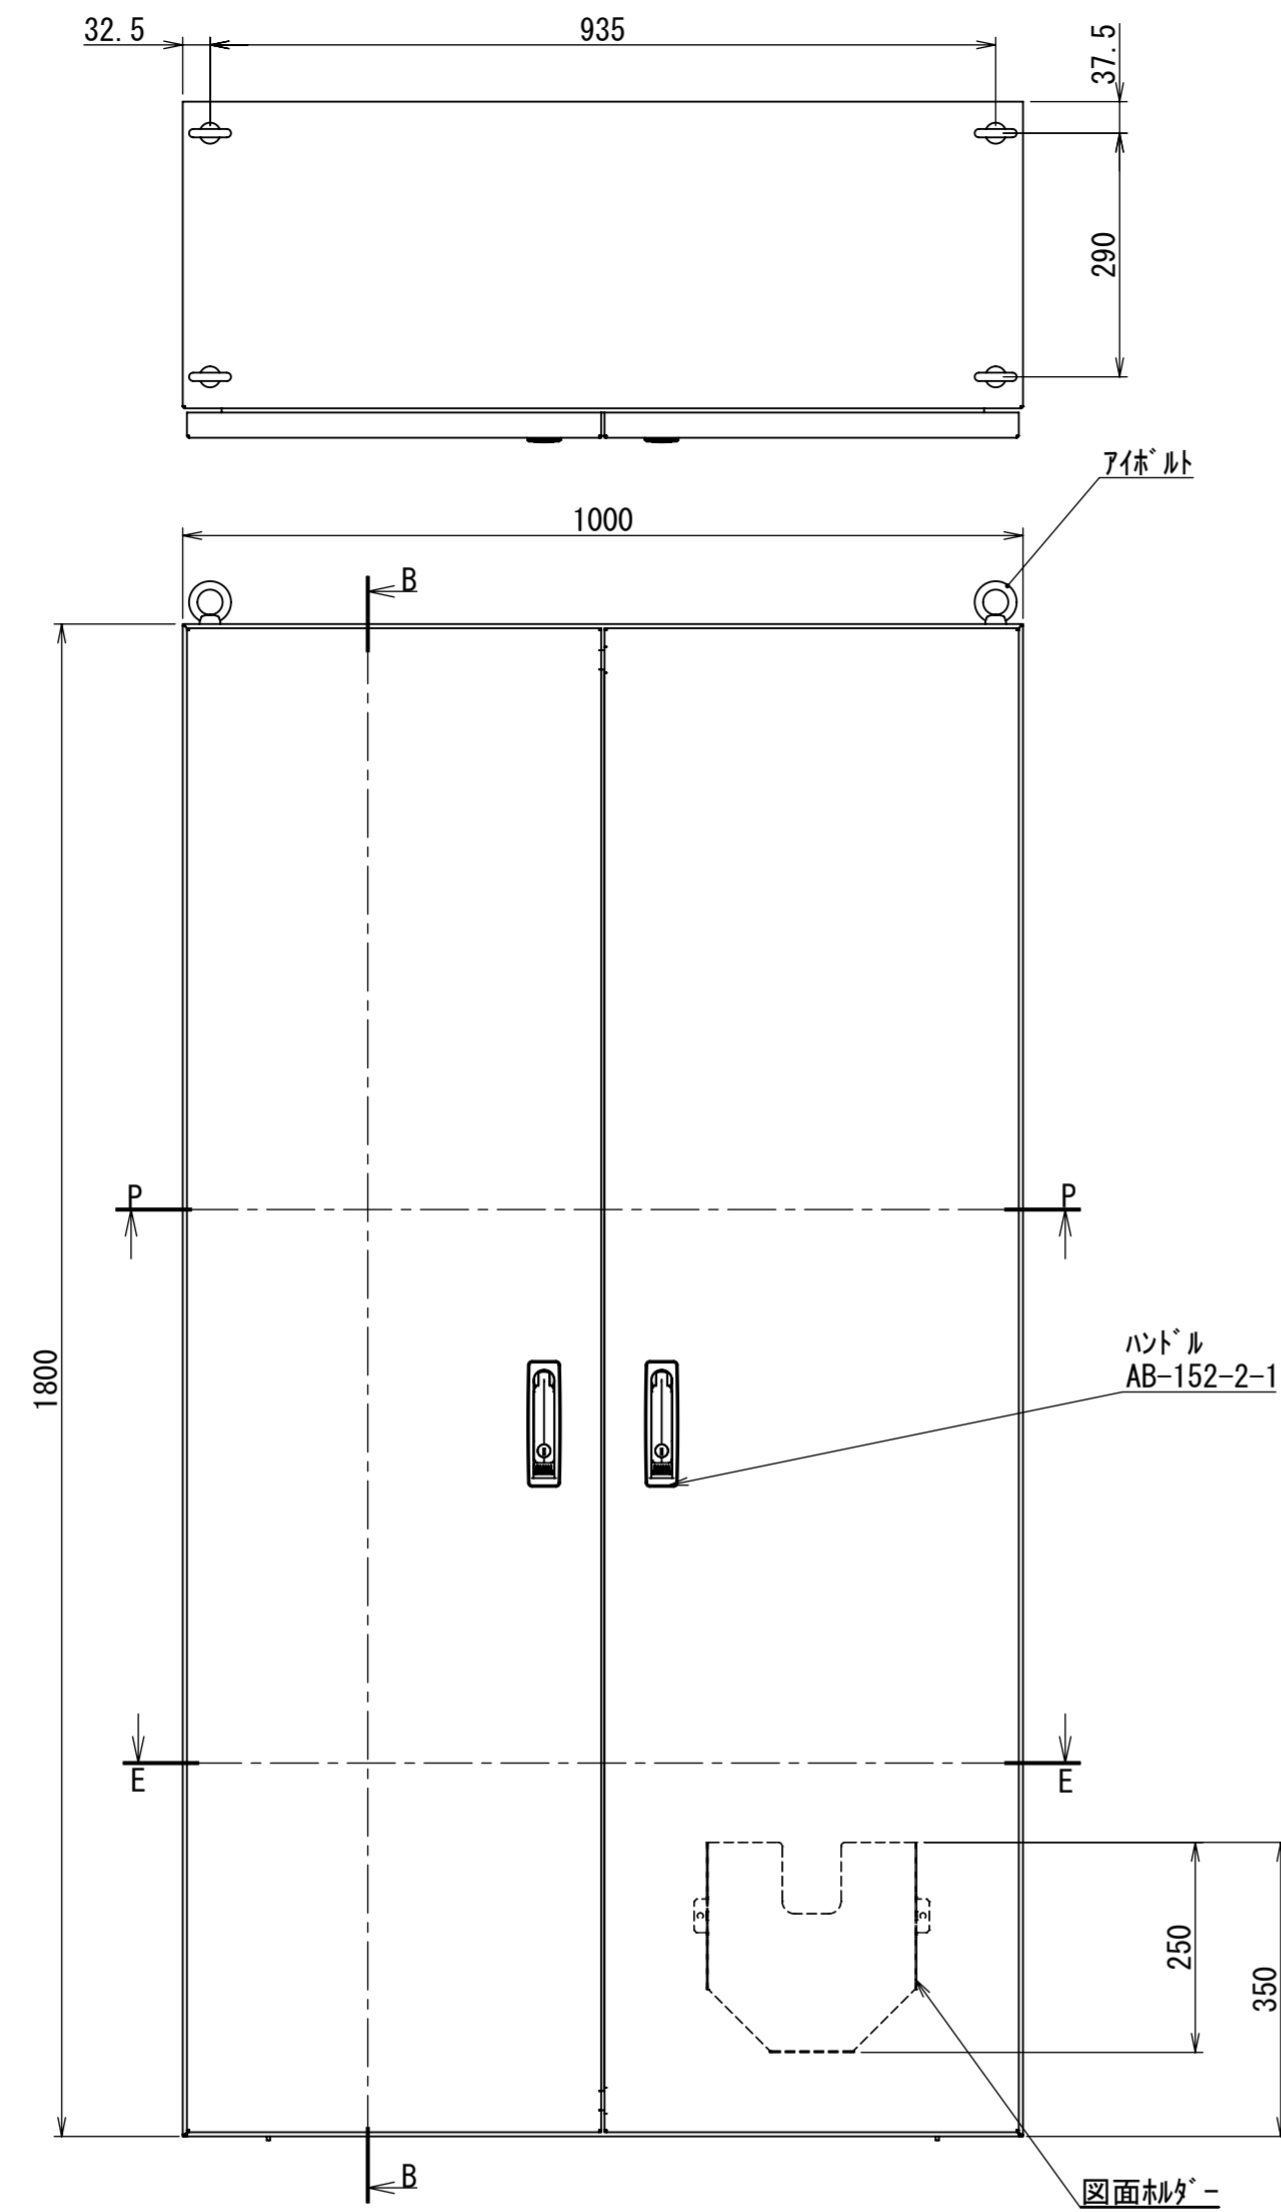

REV.	DESCRIPTION	DATE	APPVL.
A	新規作成		

Note :  
 材質 別途記載  
 塗装 5Y7/1. 半ツヤ(標準色)

Designed by Yokogawa	Checked by -	Approved by - date -	Filename FEW0000A00a	Date -	Scale 1:9
エス・ディ・エス株式会社			自立制御盤/FE40-1018W		
			FEW420A00	Edition A	Sheet 1/2

2021/10/27

Note :  
材質 別途記載  
塗装 5Y7/1. 半ツヤ(標準色)

Designed by Yokogawa	Checked by -	Approved by - date -	Filename FEW0000A00a	Date -	Scale 1:11
エス・ディ・エス株式会社			自立制御盤/FE40-1018W		
			FEW420A00	Edition A	Sheet 2/2