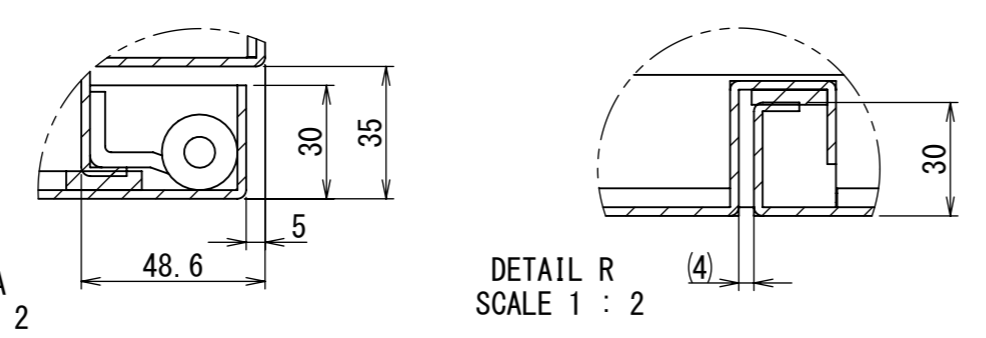

2021/10/27

Note :
材質 別途記載
塗装 5Y7/1. 半ツヤ(標準色)

Designed by Yokogawa	Checked by -	Approved by - date -	Filename FEW0000A00a	Date -	Scale 1:11
エス・ディ・エス株式会社			自立制御盤/FE40-1018W		
			FEW420A00	Edition A	Sheet 2/2