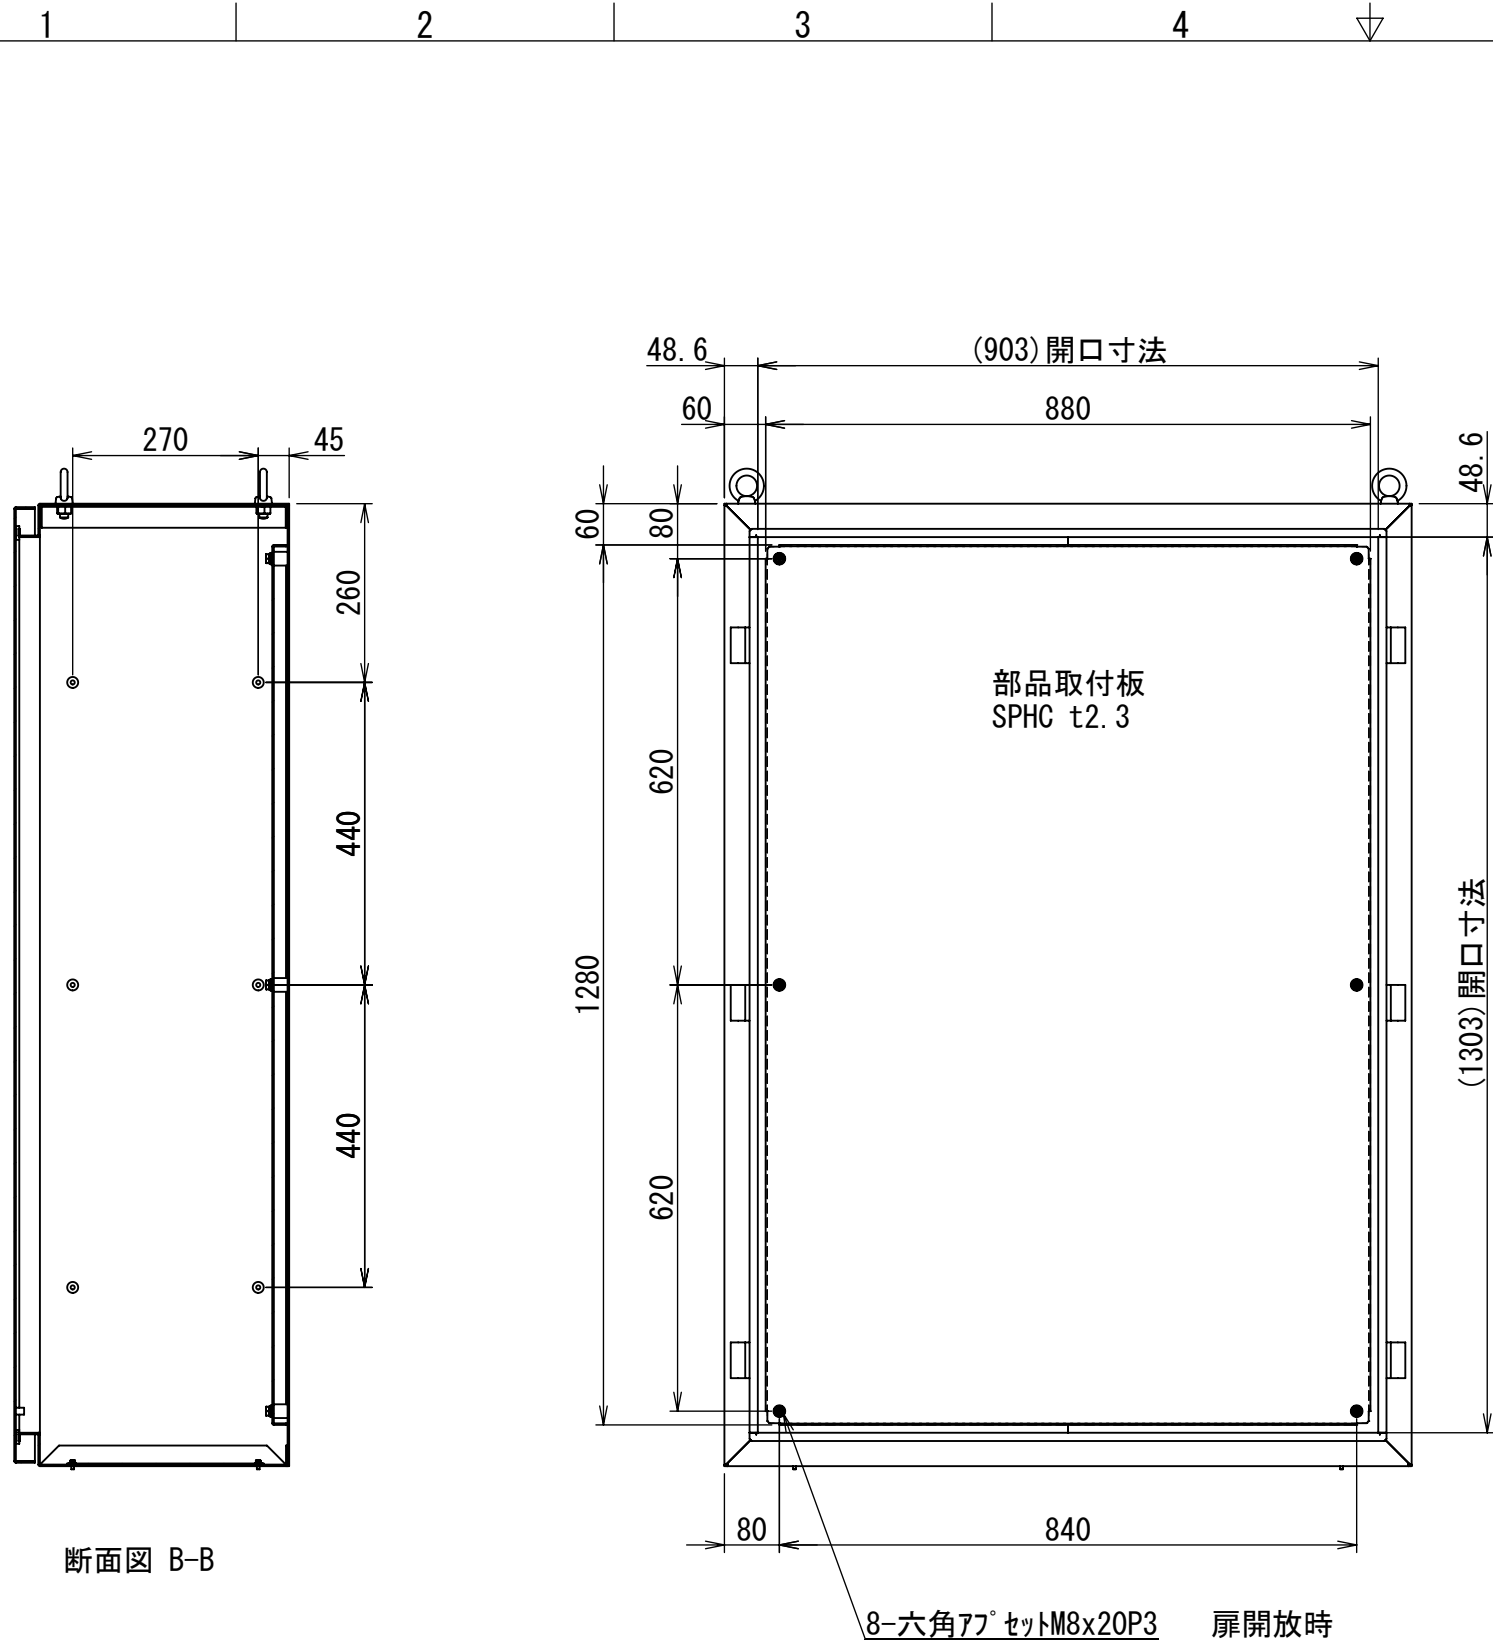

REV.	DESCRIPTION	DATE	APPVL.
A	新規作成		

Note :
 材質 別途記載
 塗装 5Y7/1. 半ツヤ(標準色)

Designed by Yokogawa	Checked by -	Approved by - date -	Filename FEW0000A00a	Date -	Scale 1:9
エス・ディ・エス株式会社			自立制御盤/FE40-1014W		
			FEW416A00	Edition A	Sheet 1/2

2021/10/27

Note :
 材質 別途記載
 塗装 5Y7/1. 半ツヤ(標準色)

Designed by Yokogawa	Checked by -	Approved by - date -	Filename FEW0000A00a	Date -	Scale 1:11
エス・ディ・エス株式会社			自立制御盤/FE40-1014W		
			FEW416A00	Edition A	Sheet 2/2