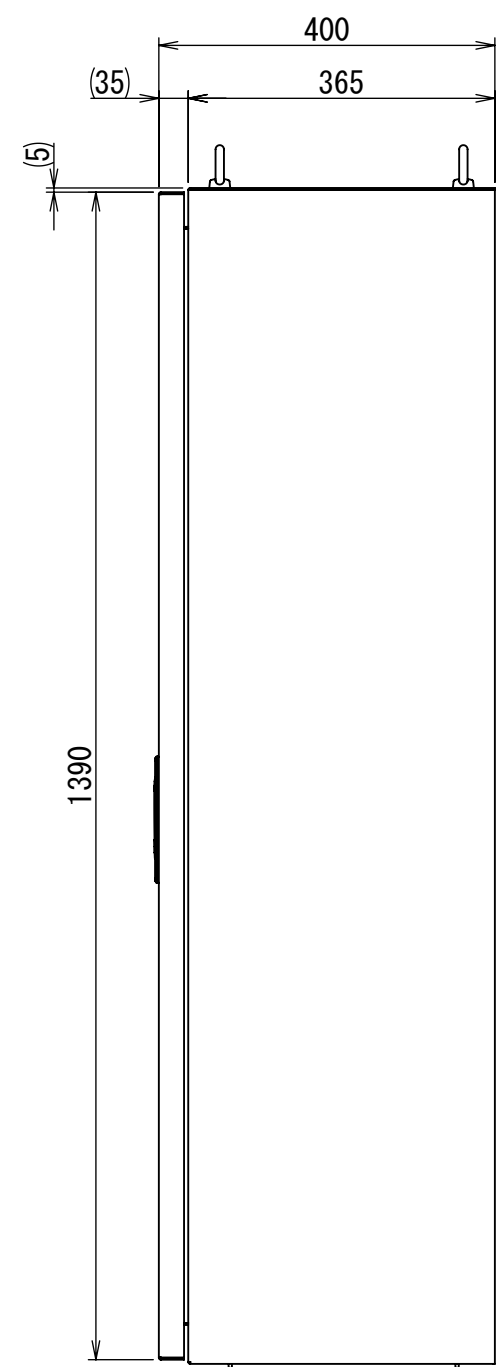

REV.	DESCRIPTION	DATE	APPVL.
A	新規作成		

Note :
 材質 別途記載
 塗装 5Y7/1. 半ツヤ(標準色)

Designed by Yokogawa	Checked by -	Approved by - date -	Filename FEW0000A00a	Date -	Scale 1:9
エス・ディ・エス株式会社			自立制御盤/FE40-1014W		
			FEW416A00	Edition A	Sheet 1/2

2021/10/27

Note :
 材質 別途記載
 塗装 5Y7/1. 半ツヤ(標準色)

Designed by Yokogawa	Checked by -	Approved by - date -	Filename FEW0000A00a	Date -	Scale 1:11
エス・ディ・エス株式会社			自立制御盤/FE40-1014W		
			FEW416A00	Edition A	Sheet 2/2