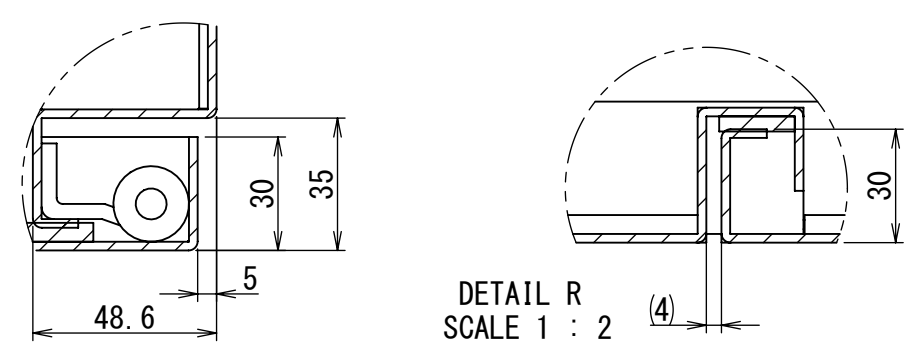

2021/10/27

Note :
材質 別途記載
塗装 5Y7/1. 半ツヤ(標準色)

Designed by Yokogawa	Checked by -	Approved by - date -	Filename FEW0000A00a	Date -	Scale 1:11
エス・ディ・エス株式会社			自立制御盤/FE40-1014W		
			FEW416A00	Edition A	Sheet 2/2