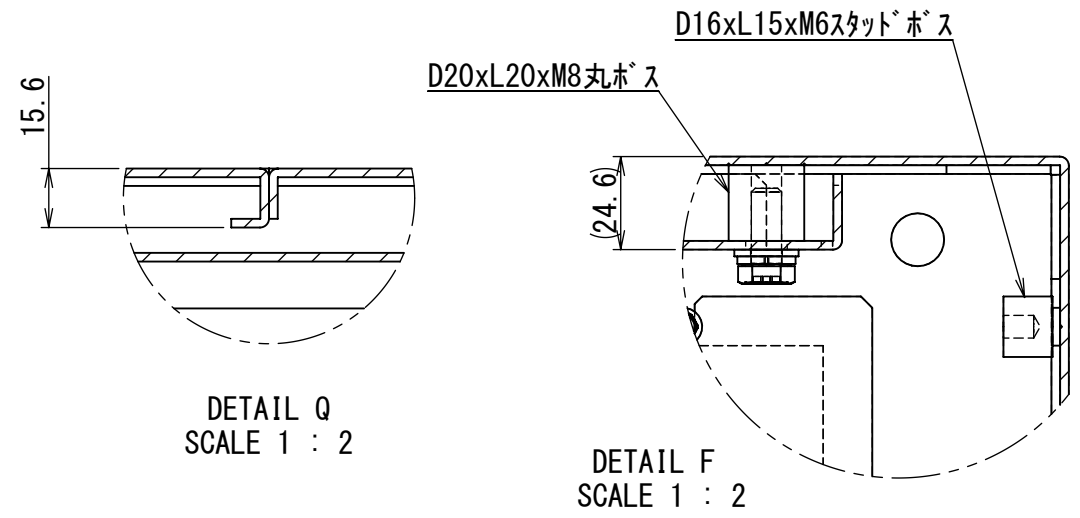

2021/10/27

Note :
材質 別途記載
塗装 5Y7/1. 半ツヤ(標準色)

Designed by Yokogawa	Checked by -	Approved by - date -	Filename FEW0000A00a	Date -	Scale 1:11
エス・ディ・エス株式会社			自立制御盤/FE40-1014W		
			FEW416A00	Edition A	Sheet 2/2