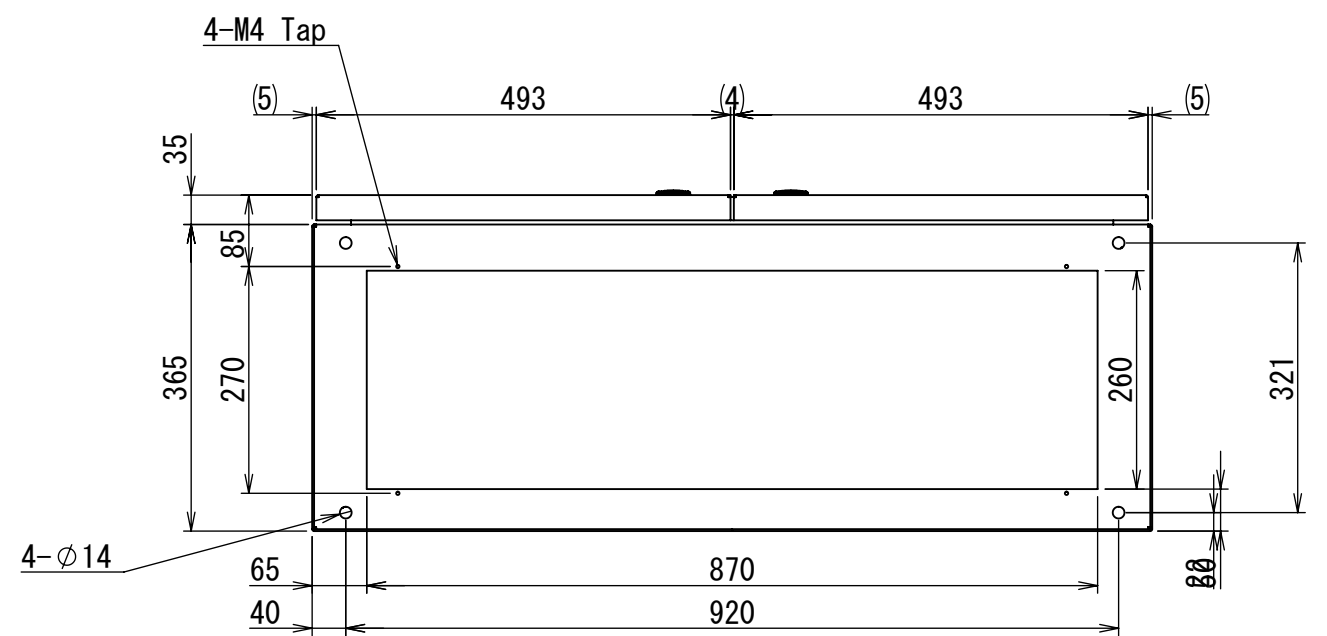

REV.	DESCRIPTION	DATE	APPVL.
A	新規作成		

Note :
 材質 別途記載
 塗装 5Y7/1. 半ツヤ(標準色)

Designed by Yokogawa	Checked by -	Approved by - date -	Filename FEW0000A00a	Date -	Scale 1:9
エス・ディ・エス株式会社			自立制御盤/FE40-1014W		
			FEW416A00	Edition A	Sheet 1/2