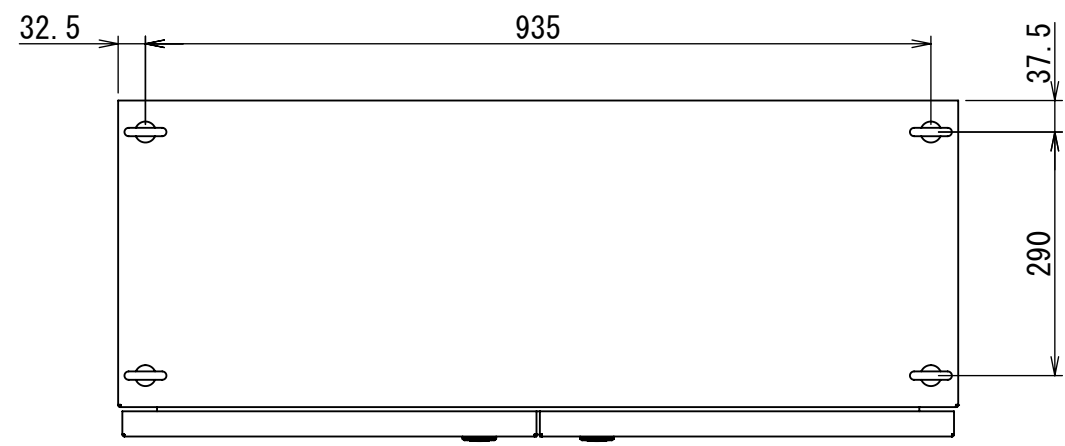

REV.	DESCRIPTION	DATE	APPVL.
A	新規作成		

Note :
 材質 別途記載
 塗装 5Y7/1. 半ツヤ(標準色)

Designed by Yokogawa	Checked by -	Approved by - date -	Filename FEW0000A00a	Date -	Scale 1:9
エス・ディ・エス株式会社			自立制御盤/FE40-1014W		
			FEW416A00	Edition A	Sheet 1/2