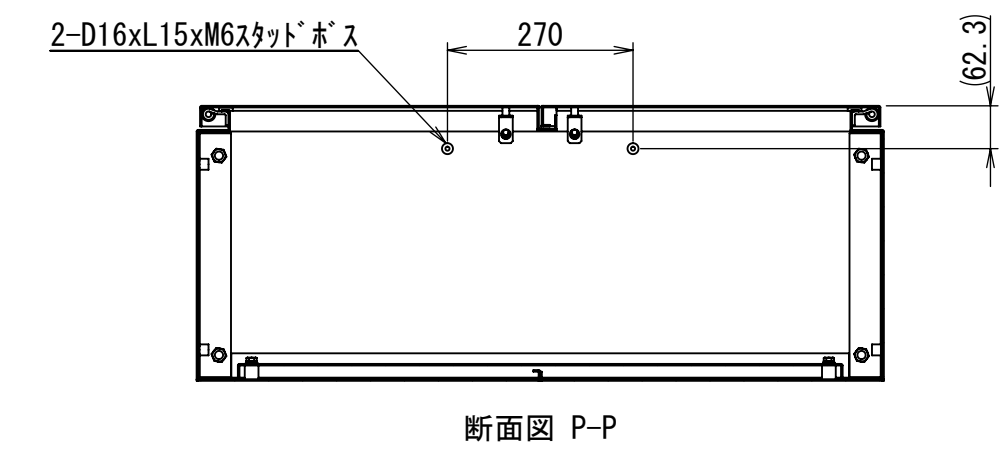

2021/10/27

Note :
材質 別途記載
塗装 5Y7/1. 半ツヤ(標準色)

Designed by Yokogawa	Checked by -	Approved by - date -	Filename FEW0000A00a	Date -	Scale 1:11
エス・ディ・エス株式会社			自立制御盤/FE40-1014W		
			FEW416A00	Edition A	Sheet 2/2