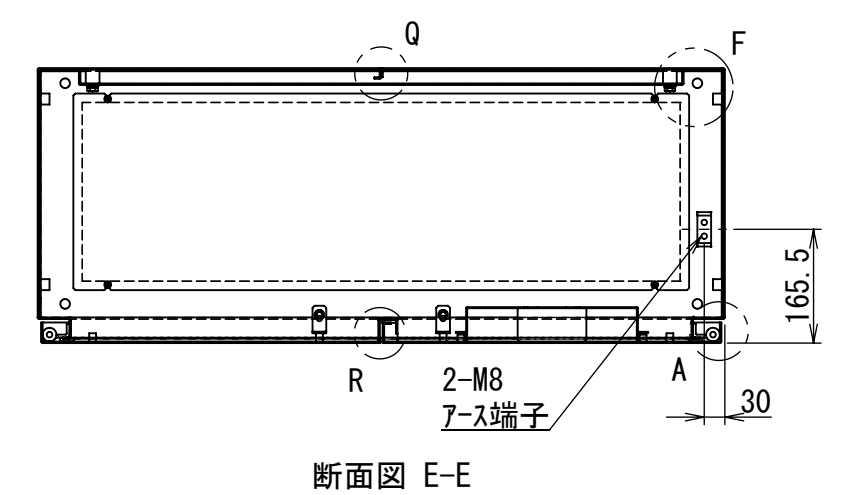

2021/10/27

Note :
材質 別途記載
塗装 5Y7/1. 半ツヤ(標準色)

Designed by Yokogawa	Checked by -	Approved by - date -	Filename FEW0000A00a	Date -	Scale 1:11
エス・ディ・エス株式会社			自立制御盤/FE40-1014W		
			FEW416A00	Edition A	Sheet 2/2