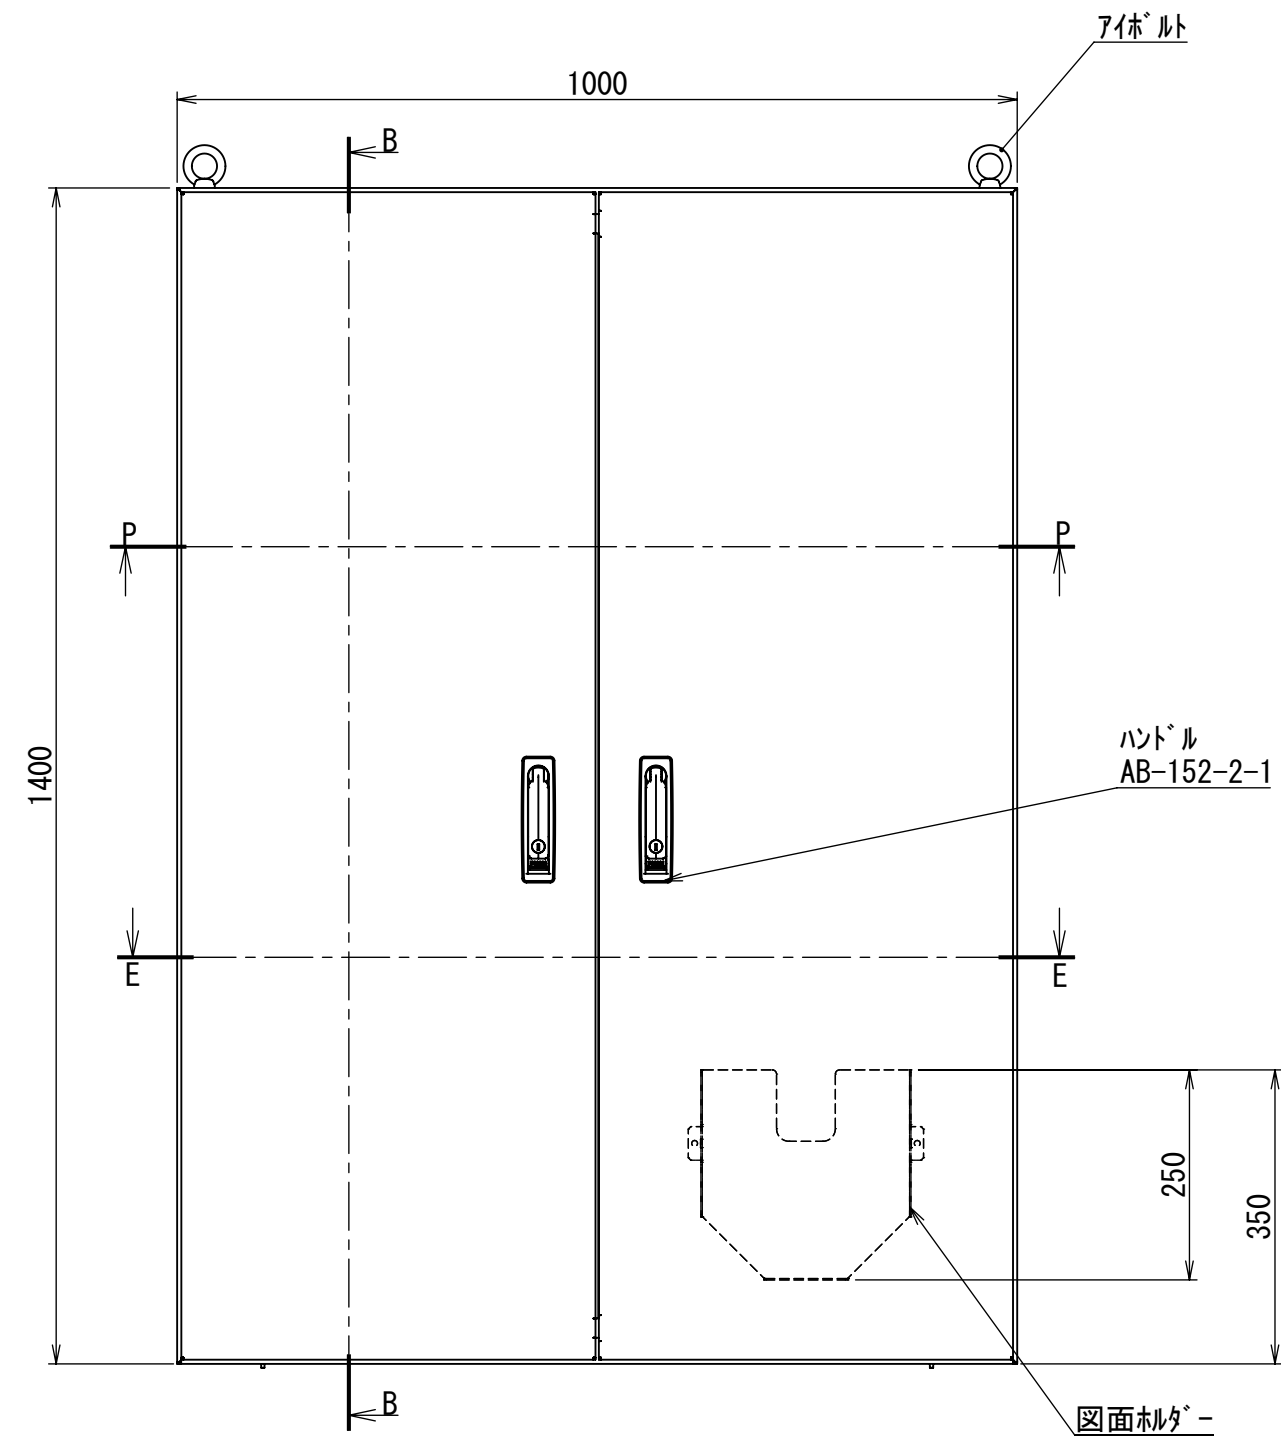

REV.	DESCRIPTION	DATE	APPVL.
A	新規作成		

Note :
 材質 別途記載
 塗装 5Y7/1. 半ツヤ(標準色)

Designed by Yokogawa	Checked by -	Approved by - date -	Filename FEW0000A00a	Date -	Scale 1:9
エス・ディ・エス株式会社			自立制御盤/FE40-1014W		
			FEW416A00	Edition A	Sheet 1/2

2021/10/27

Note :
 材質 別途記載
 塗装 5Y7/1. 半ツヤ(標準色)

Designed by Yokogawa	Checked by -	Approved by - date -	Filename FEW0000A00a	Date -	Scale 1:11
エス・ディ・エス株式会社			自立制御盤/FE40-1014W		
			FEW416A00	Edition A	Sheet 2/2