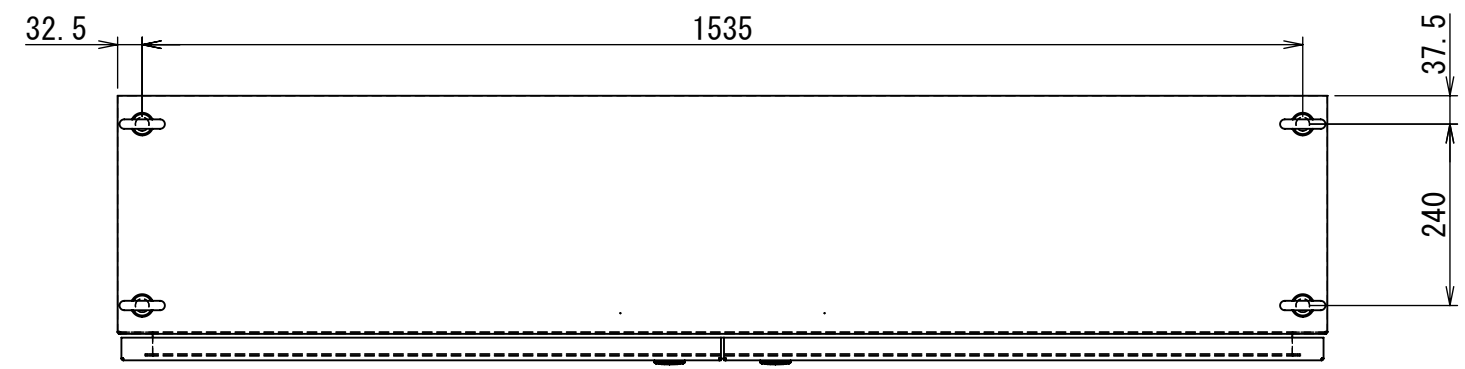

REV.	DESCRIPTION	DATE	APPVL.
A	新規作成		

Note :
 材質 別途記載
 塗装 5Y7/1. 半ツヤ(標準色)

Designed by Yokogawa	Checked by -	Approved by - date -	Filename FEW00000A00a	Date -	Scale 1:10
エス・ディ・エス株式会社			自立制御盤/FE35-1620W		
			FEW415A00	Edition A	Sheet 1/2