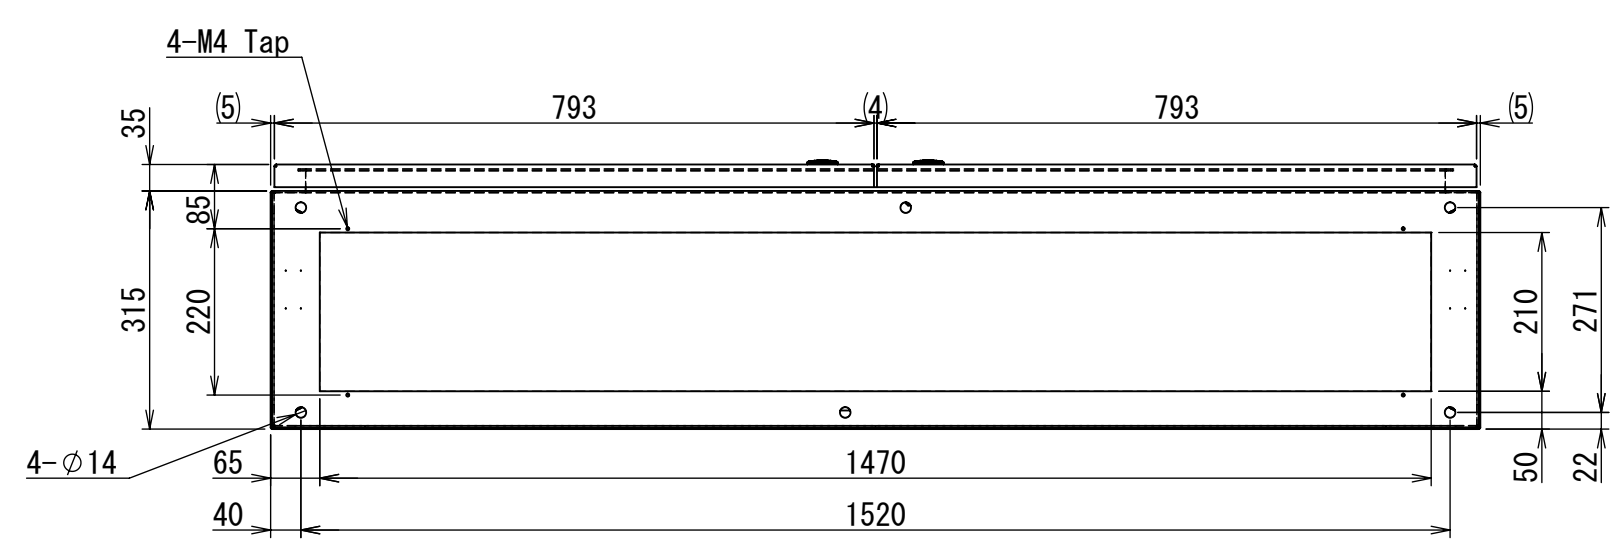

REV.	DESCRIPTION	DATE	APPVL.
A	新規作成		

Note :
 材質 別途記載
 塗装 5Y7/1. 半ツヤ(標準色)

Designed by Yokogawa	Checked by -	Approved by - date -	Filename FEW00000A00a	Date -	Scale 1:10
エス・ディ・エス株式会社			自立制御盤/FE35-1620W		
			FEW415A00	Edition A	Sheet 1/2