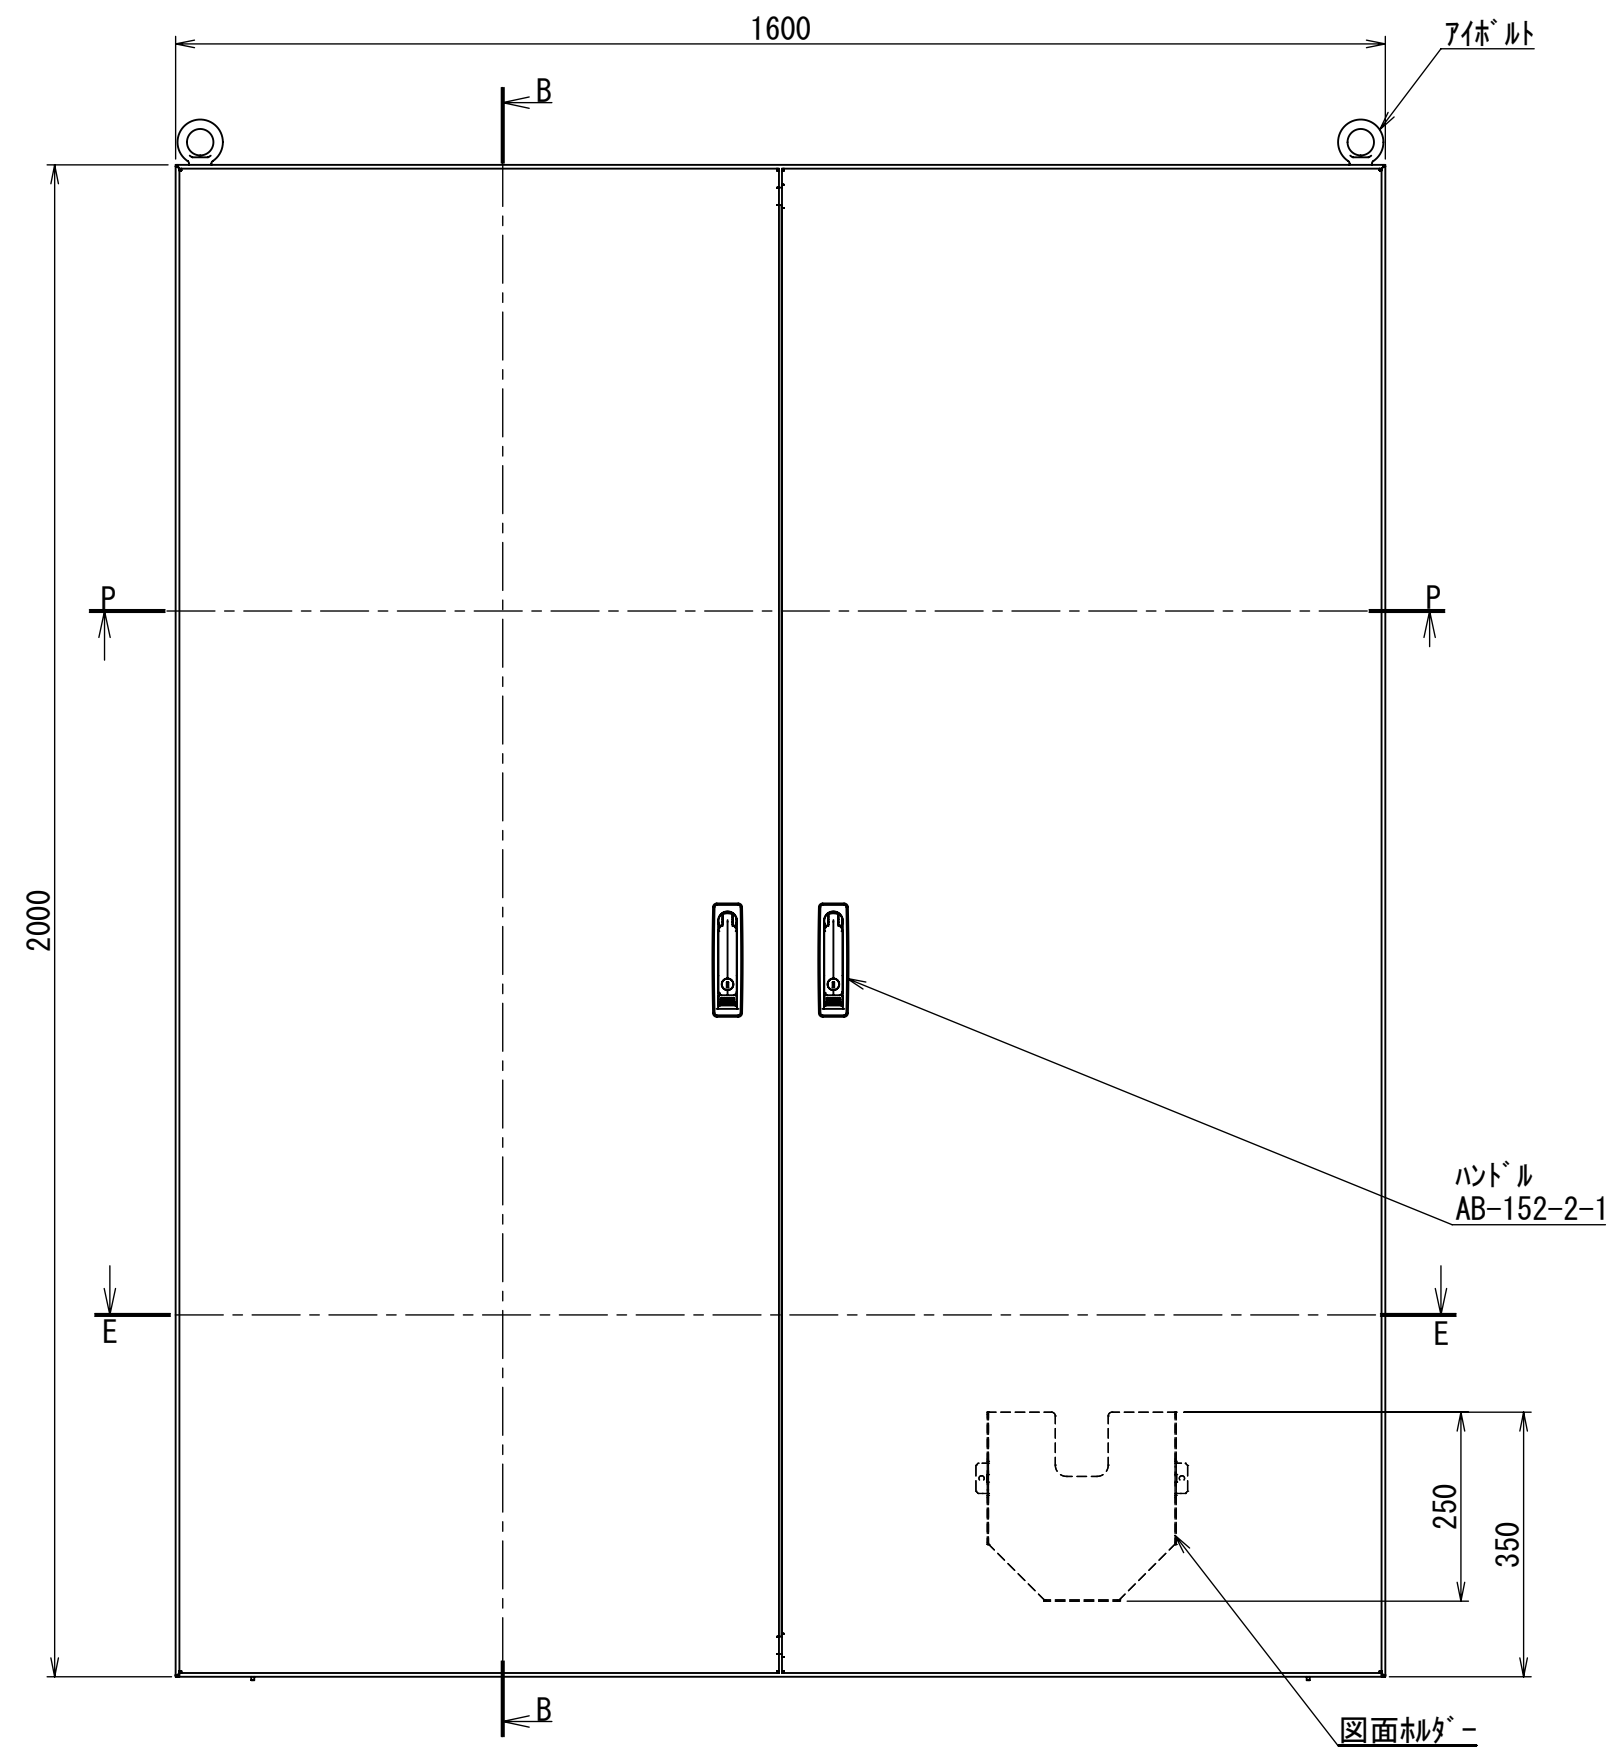

REV.	DESCRIPTION	DATE	APPVL.
A	新規作成		

Note :
 材質 別途記載
 塗装 5Y7/1. 半ツヤ(標準色)

Designed by Yokogawa	Checked by -	Approved by - date -	Filename FEW00000A00a	Date -	Scale 1:10
エス・ディ・エス株式会社			自立制御盤/FE35-1620W		
			FEW415A00	Edition A	Sheet 1/2

2021/10/27

Note:
 材質 別途記載
 塗装 5Y7/1. 半ツヤ(標準色)

Designed by Yokogawa	Checked by -	Approved by - date -	Filename FEW00000A00a	Date -	Scale 1:13
エス・ディ・エス株式会社			自立制御盤/FE35-1620W		
			FEW415A00	Edition A	Sheet 2/2