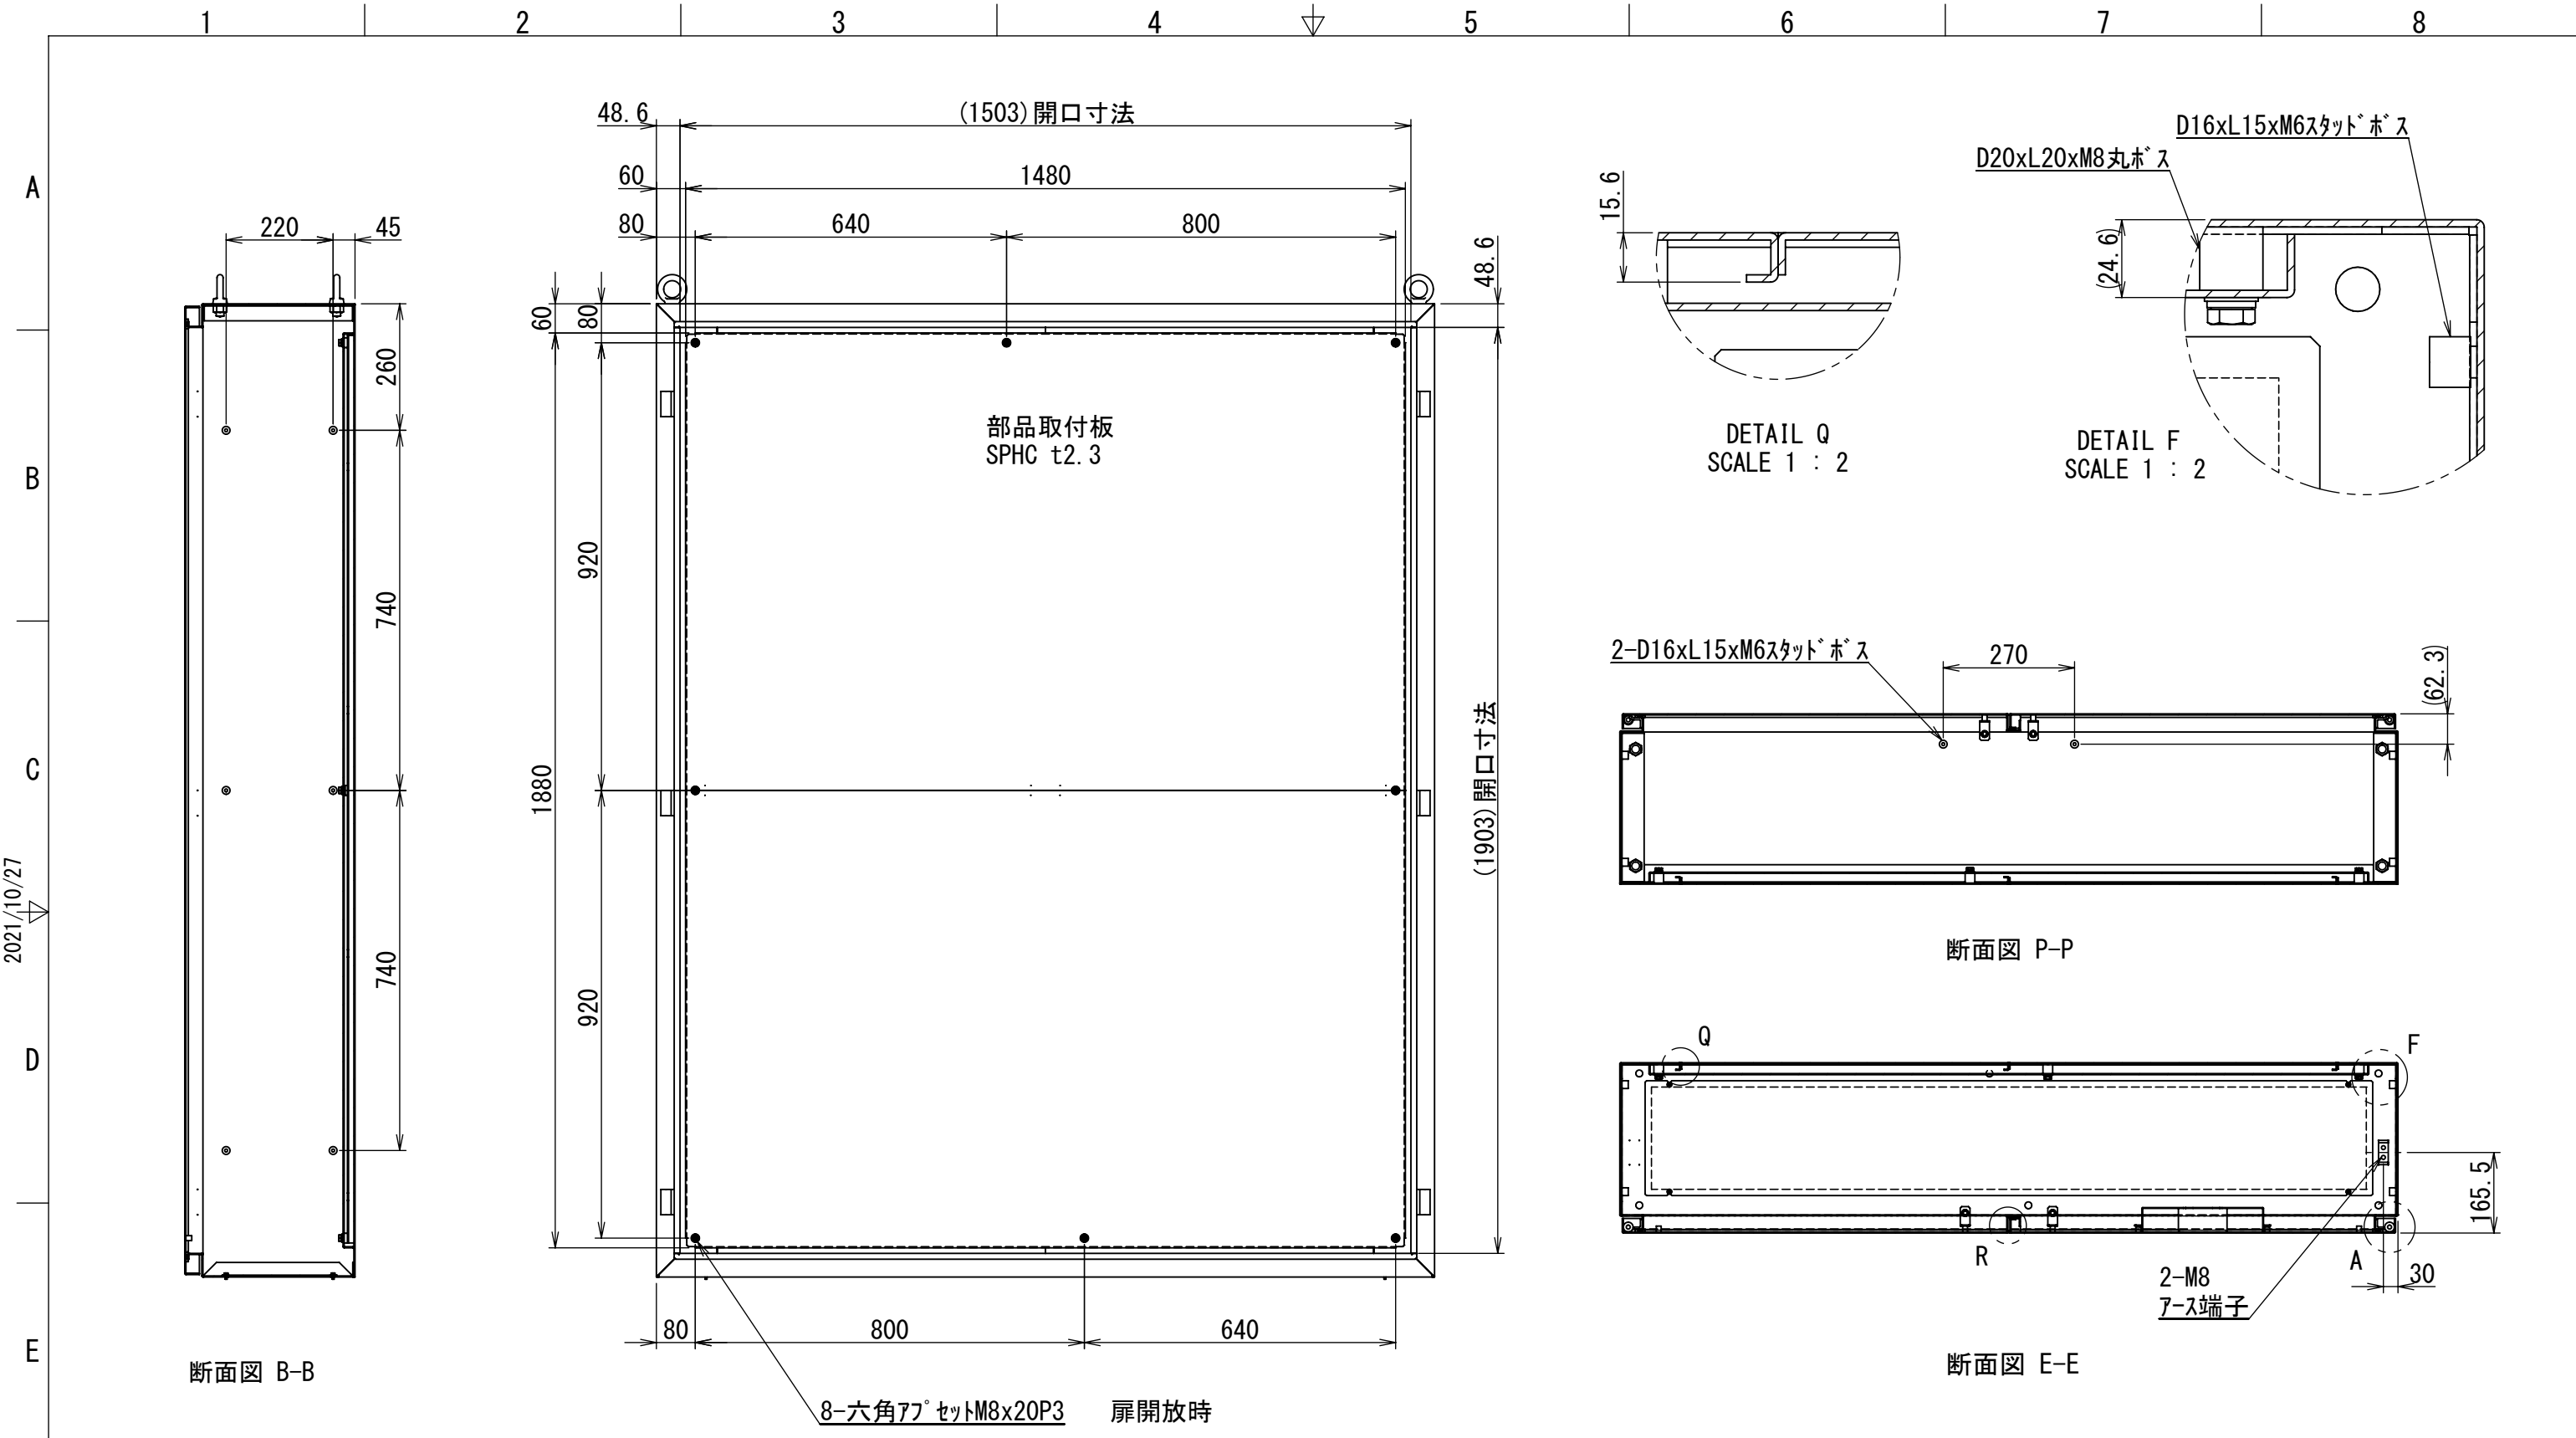

REV.	DESCRIPTION	DATE	APPVL.
A	新規作成		

Note :
 材質 別途記載
 塗装 5Y7/1. 半ツヤ(標準色)

Designed by Yokogawa	Checked by -	Approved by - date -	Filename FEW00000A00a	Date -	Scale 1:10
エス・ディ・エス株式会社			自立制御盤/FE35-1620W		
			FEW415A00	Edition A	Sheet 1/2

2021/10/27

Note:
 材質 別途記載
 塗装 5Y7/1. 半ツヤ(標準色)

Designed by Yokogawa	Checked by -	Approved by - date -	Filename FEW00000A00a	Date -	Scale 1:13
エス・ディ・エス株式会社			自立制御盤/FE35-1620W		
			FEW415A00	Edition A	Sheet 2/2