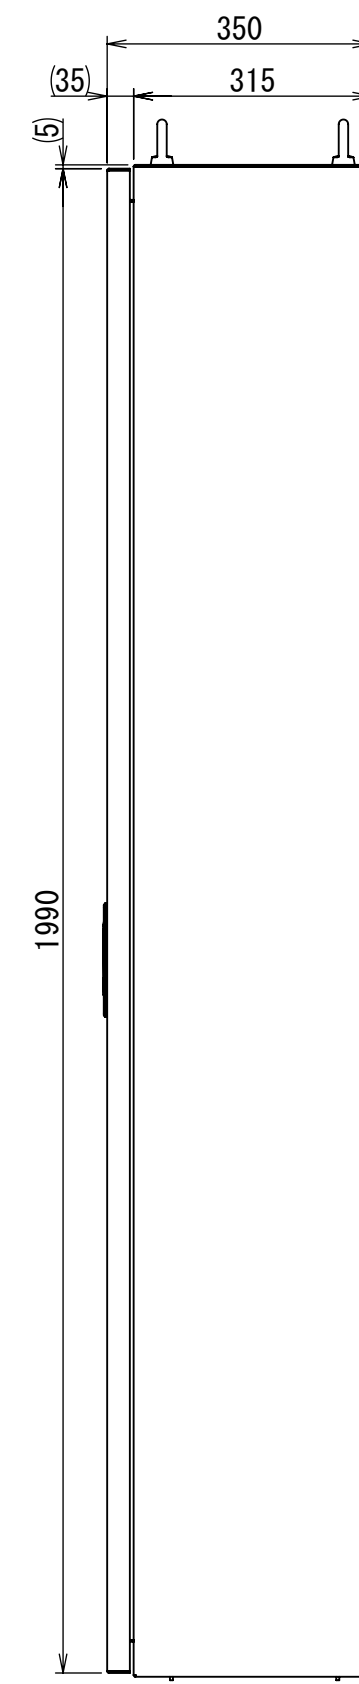

REV.	DESCRIPTION	DATE	APPVL.
A	新規作成		

Note :
 材質 別途記載
 塗装 5Y7/1. 半ツヤ(標準色)

Designed by Yokogawa	Checked by -	Approved by - date -	Filename FEW00000A00a	Date -	Scale 1:10
エス・ディ・エス株式会社			自立制御盤/FE35-1620W		
			FEW415A00	Edition A	Sheet 1/2

2021/10/27

Note:
 材質 別途記載
 塗装 5Y7/1. 半ツヤ(標準色)

Designed by Yokogawa	Checked by -	Approved by - date -	Filename FEW00000A00a	Date -	Scale 1:13
エス・ディ・エス株式会社			自立制御盤/FE35-1620W		
			FEW415A00	Edition A	Sheet 2/2