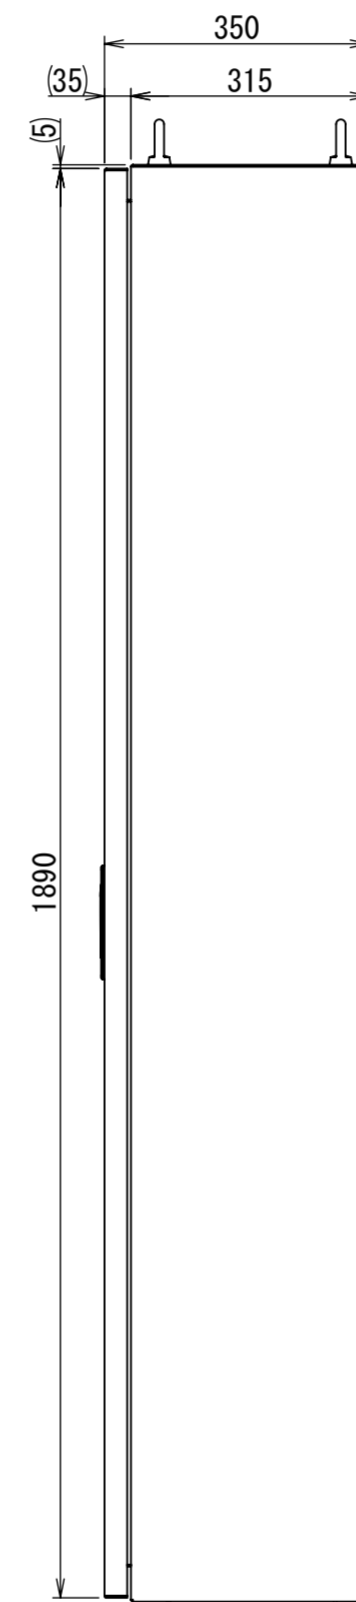

REV.	DESCRIPTION	DATE	APPVL.
A	新規作成		

Note :
 材質 別途記載
 塗装 5Y7/1. 半ツヤ(標準色)

Designed by Yokogawa	Checked by -	Approved by - date -	Filename FEW0000A00a	Date -	Scale 1:10
エス・ディ・エス株式会社			自立制御盤/FE35-1619W		
			FEW414A00	Edition A	Sheet 1/2

2021/10/27

Note:
 材質 別途記載
 塗装 5Y7/1. 半ツヤ (標準色)

Designed by Yokogawa	Checked by -	Approved by - date -	Filename FEW00000A00a	Date -	Scale 1:13
エス・ディ・エス株式会社			自立制御盤/FE35-1619W		
			FEW414A00	Edition A	Sheet 2/2