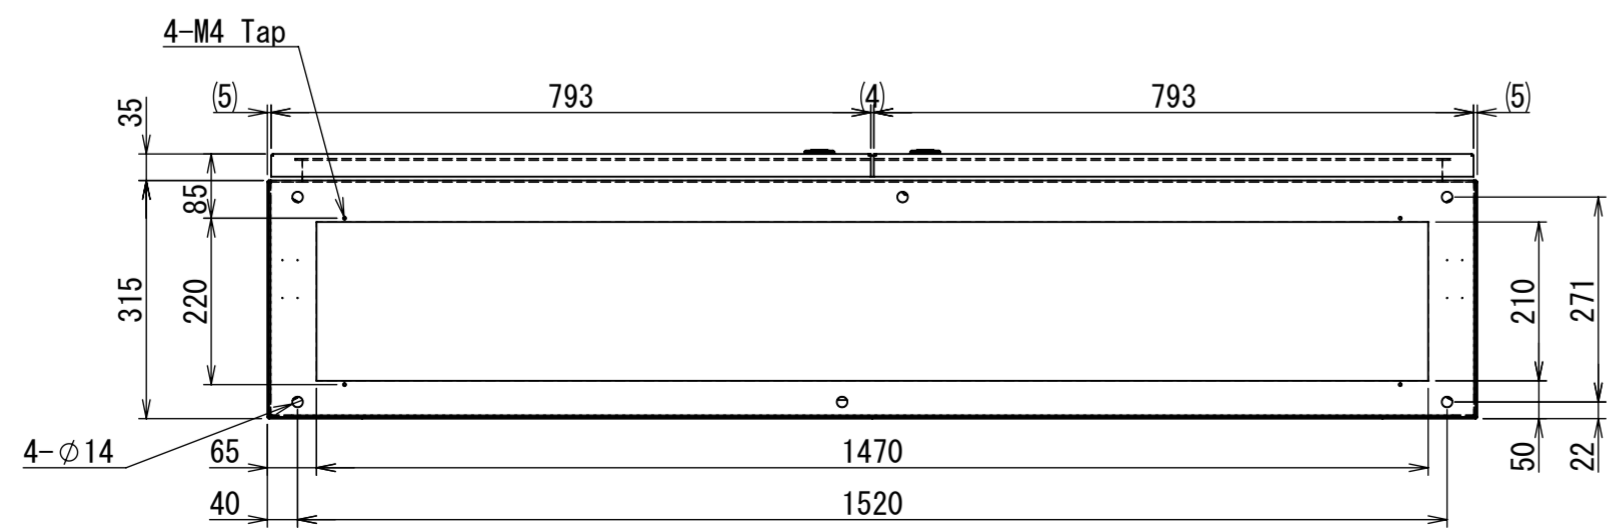

REV.	DESCRIPTION	DATE	APPVL.
A	新規作成		

Note :
 材質 別途記載
 塗装 5Y7/1. 半ツヤ(標準色)

Designed by Yokogawa	Checked by -	Approved by - date -	Filename FEW0000A00a	Date -	Scale 1:10
エス・ディ・エス株式会社			自立制御盤/FE35-1619W		
			FEW414A00	Edition A	Sheet 1/2