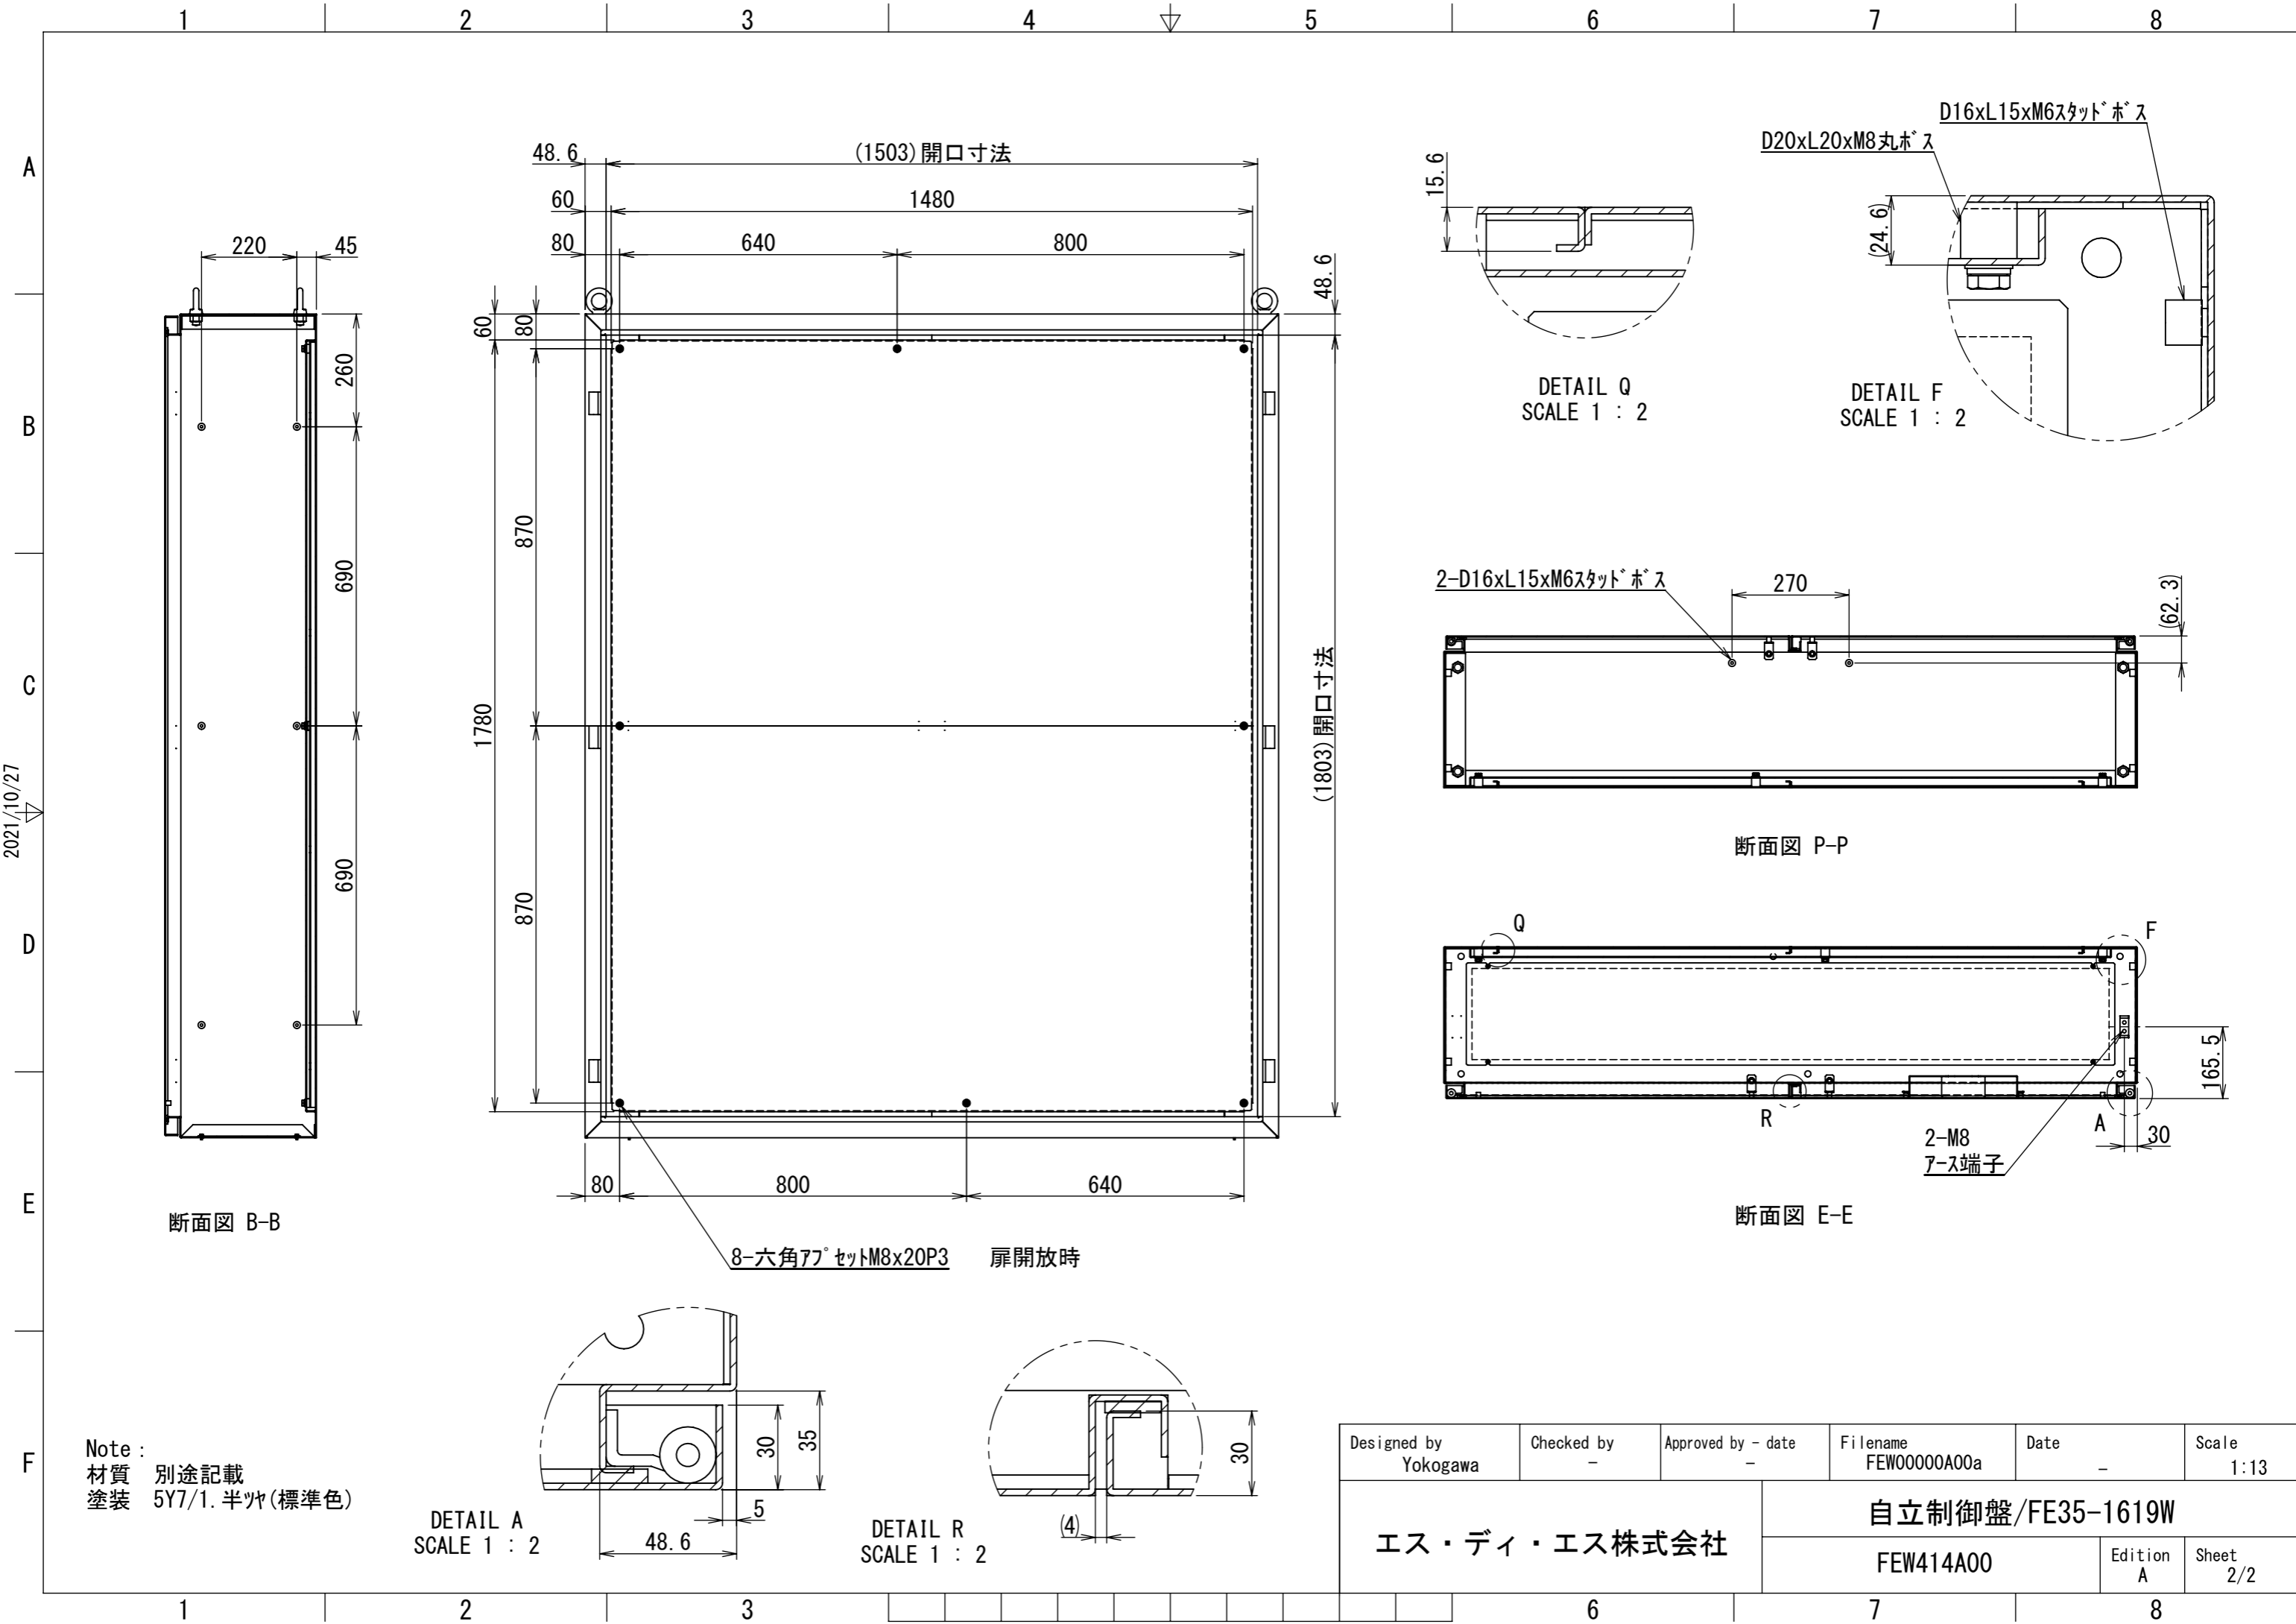

REV.	DESCRIPTION	DATE	APPVL.
A	新規作成		

Note :
 材質 別途記載
 塗装 5Y7/1. 半ツヤ(標準色)

Designed by Yokogawa	Checked by -	Approved by - date -	Filename FEW0000A00a	Date -	Scale 1:10
エス・ディ・エス株式会社			自立制御盤/FE35-1619W		
			FEW414A00	Edition A	Sheet 1/2

2021/10/27

Note:
 材質 別途記載
 塗装 5Y7/1. 半ツヤ (標準色)

Designed by Yokogawa	Checked by -	Approved by - date -	Filename FEW00000A00a	Date -	Scale 1:13
エス・ディ・エス株式会社			自立制御盤/FE35-1619W		
			FEW414A00	Edition A	Sheet 2/2