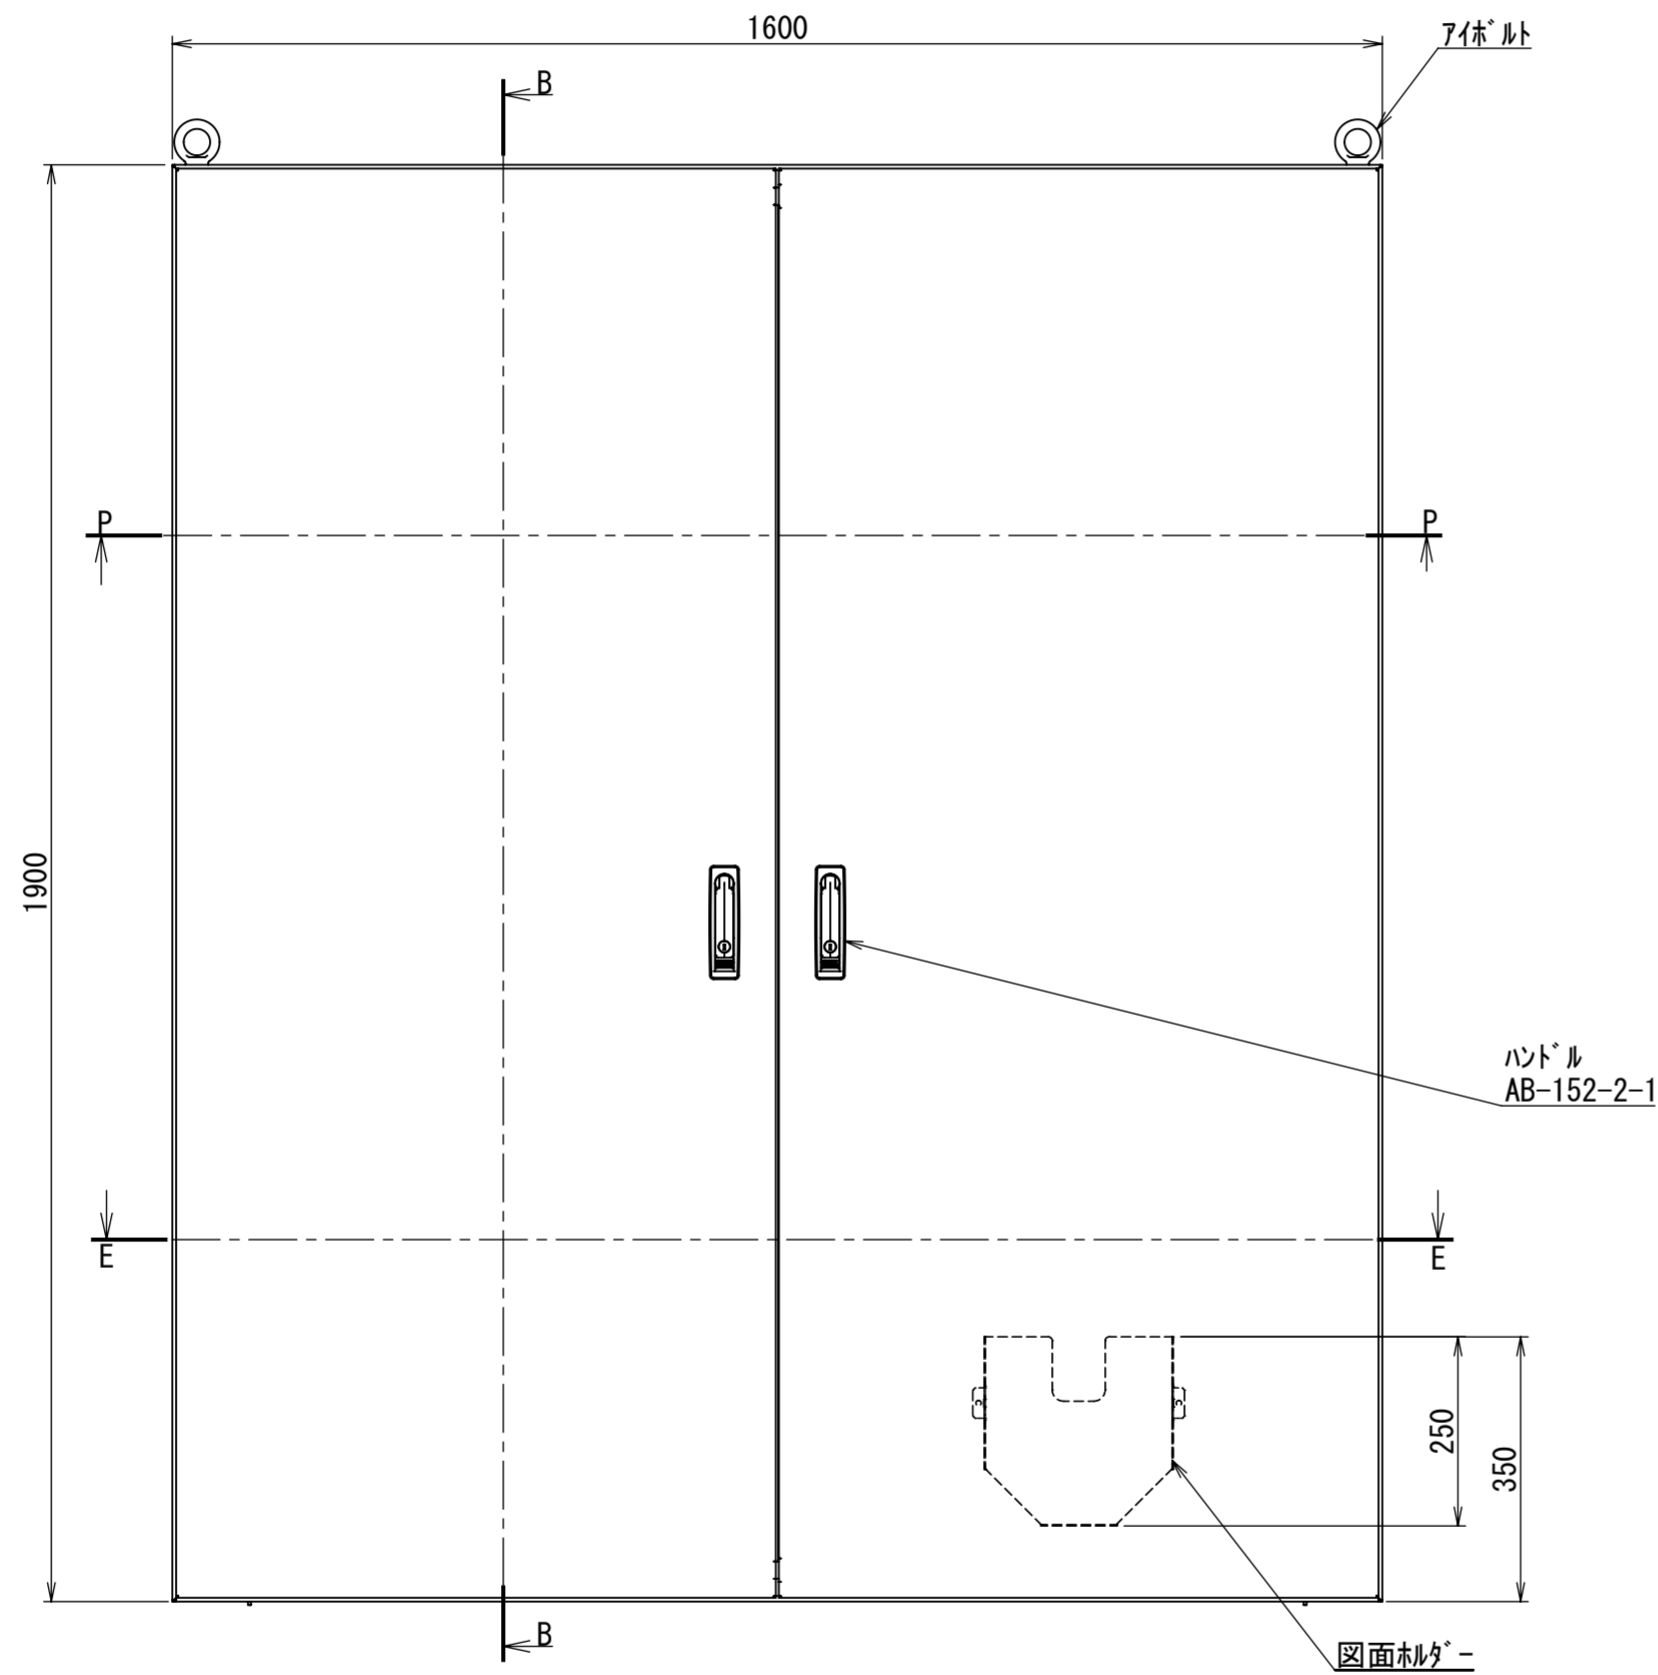

REV.	DESCRIPTION	DATE	APPVL.
A	新規作成		

Note :
 材質 別途記載
 塗装 5Y7/1. 半ツヤ(標準色)

Designed by Yokogawa	Checked by -	Approved by - date -	Filename FEW0000A00a	Date -	Scale 1:10
エス・ディ・エス株式会社			自立制御盤/FE35-1619W		
			FEW414A00	Edition A	Sheet 1/2

2021/10/27

Note:
 材質 別途記載
 塗装 5Y7/1. 半ツヤ (標準色)

Designed by Yokogawa	Checked by -	Approved by - date -	Filename FEW00000A00a	Date -	Scale 1:13
エス・ディ・エス株式会社			自立制御盤/FE35-1619W		
			FEW414A00	Edition A	Sheet 2/2