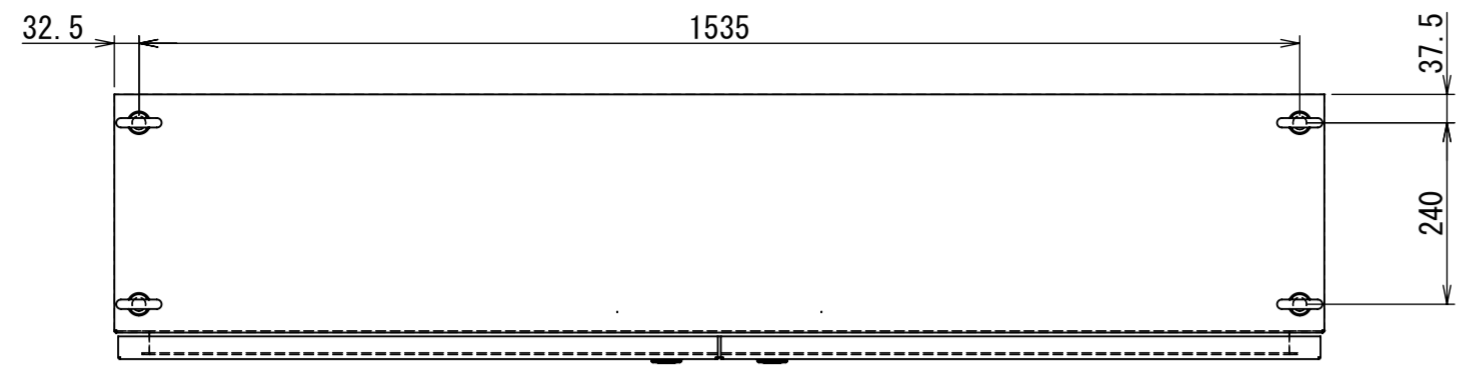

REV.	DESCRIPTION	DATE	APPVL.
A	新規作成		

Note :
 材質 別途記載
 塗装 5Y7/1. 半ツヤ(標準色)

Designed by Yokogawa	Checked by -	Approved by - date -	Filename FEW0000A00a	Date -	Scale 1:10
エス・ディ・エス株式会社			自立制御盤/FE35-1619W		
			FEW414A00	Edition A	Sheet 1/2