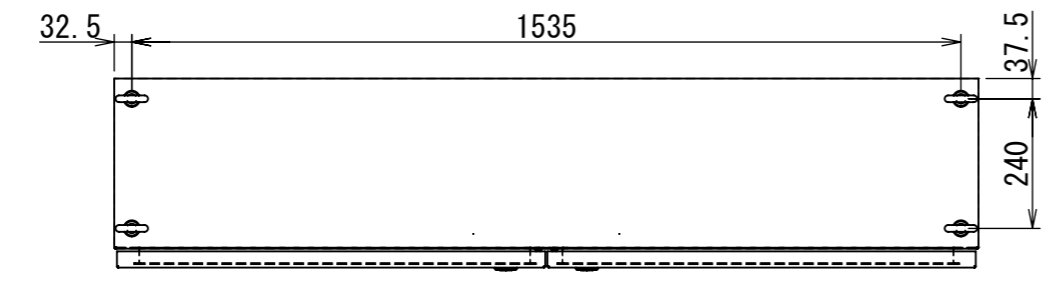

REV.	DESCRIPTION	DATE	APPL.
A	新規作成	2021/10/27	

Note :  
 材質 別途記載  
 塗装 5Y7/1. 半ツヤ(標準色)

Designed by Yokogawa	Checked by -	Approved by - date -	Filename FEWP00000A00a	Date 21/10/27	Scale 1:14
エス・ディ・エス株式会社			自立制御盤/FE35-1615WP		
			FEWP00000A00	Edition A	Sheet 1/2