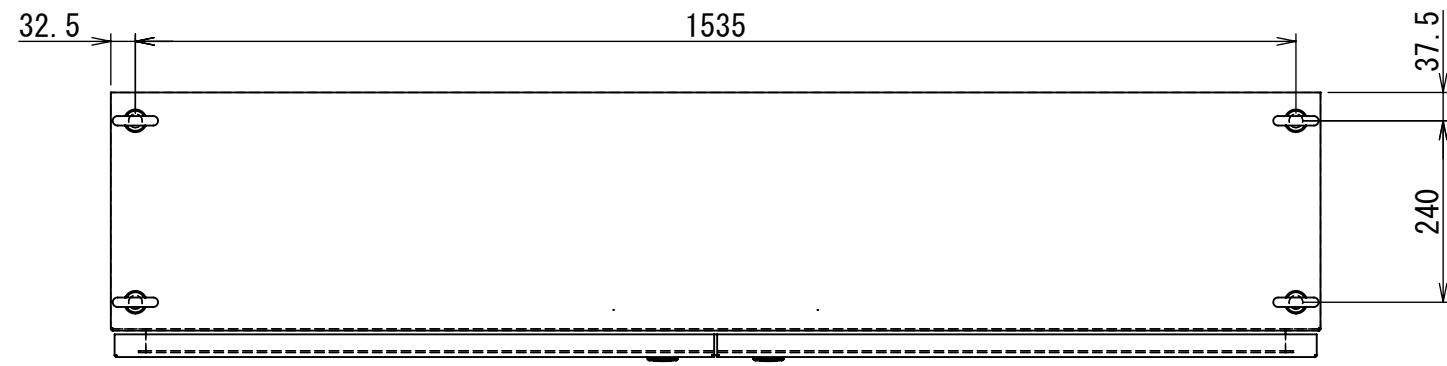

REV.	DESCRIPTION	DATE	APPVL.
A	新規作成		

Note :
 材質 別途記載
 塗装 5Y7/1. 半ツヤ(標準色)

Designed by Yokogawa	Checked by -	Approved by - date -	Filename FEW0000A00a	Date -	Scale 1:10
エス・ディ・エス株式会社			自立制御盤/FE35-1615W		
			FEW410A00	Edition A	Sheet 1/2