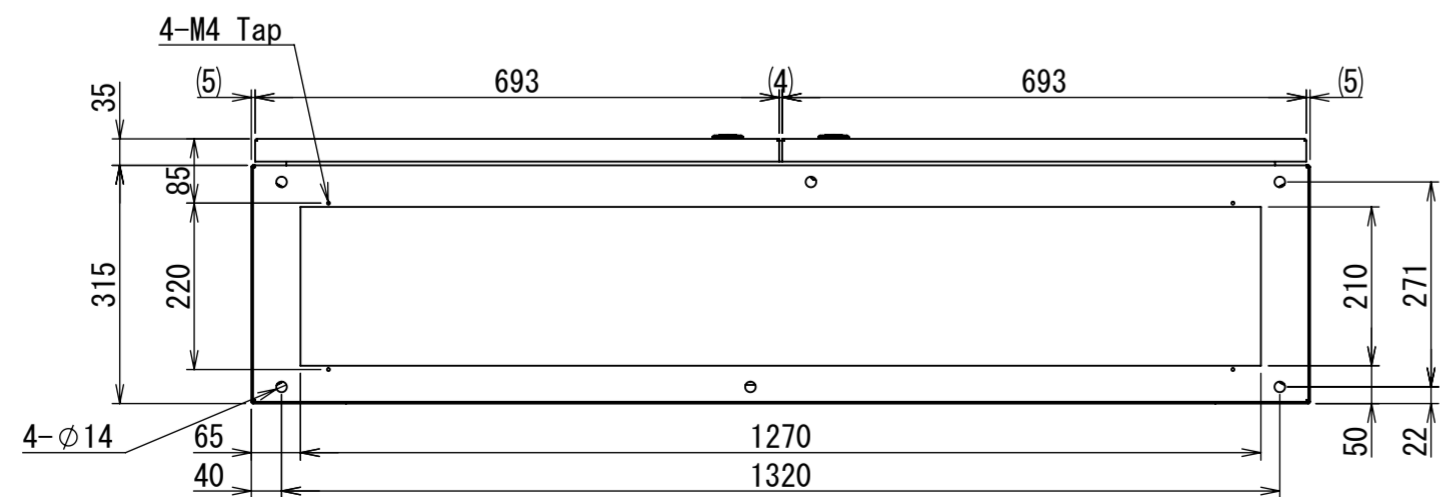

REV.	DESCRIPTION	DATE	APPVL.
A	新規作成		

Note :
 材質 別途記載
 塗装 5Y7/1. 半ツヤ(標準色)

Designed by Yokogawa	Checked by -	Approved by - date -	Filename FEW000A00a	Date -	Scale 1:10
エス・ディ・エス株式会社			自立制御盤/FE35-1418W		
			FEW406A00	Edition A	Sheet 1/2