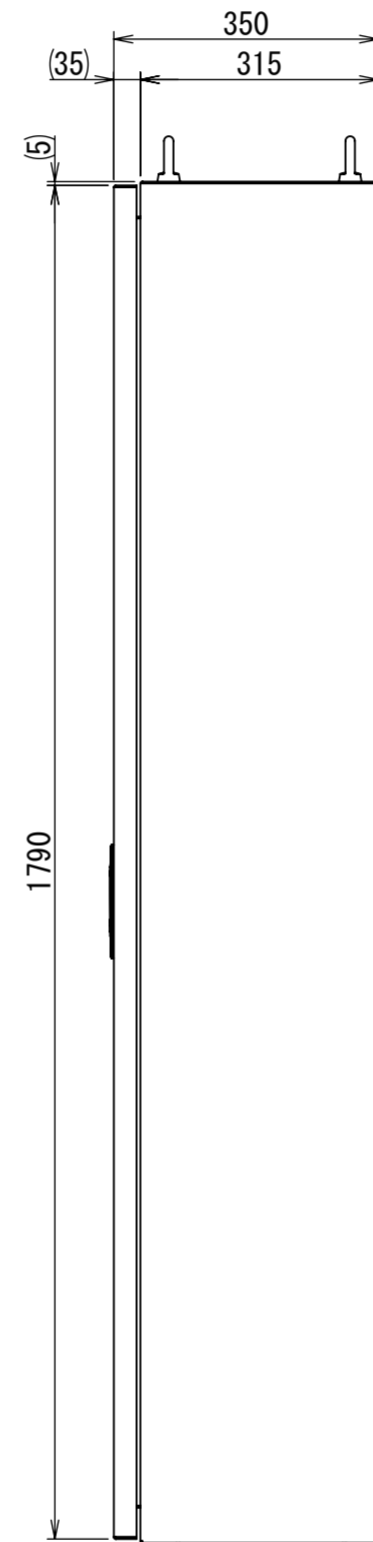

REV.	DESCRIPTION	DATE	APPVL.
A	新規作成		

Note :
 材質 別途記載
 塗装 5Y7/1. 半ツヤ(標準色)

Designed by Yokogawa	Checked by -	Approved by - date -	Filename FEW000A00a	Date -	Scale 1:10
エス・ディ・エス株式会社			自立制御盤/FE35-1418W		
			FEW406A00	Edition A	Sheet 1/2

2021/10/26

Note:
 材質 別途記載
 塗装 5Y7/1. 半ツヤ(標準色)

Designed by Yokogawa	Checked by -	Approved by - date -	Filename FEW000A00a	Date -	Scale 1:12
エス・ディ・エス株式会社			自立制御盤/FE35-1418W		
			FEW406A00	Edition A	Sheet 2/2