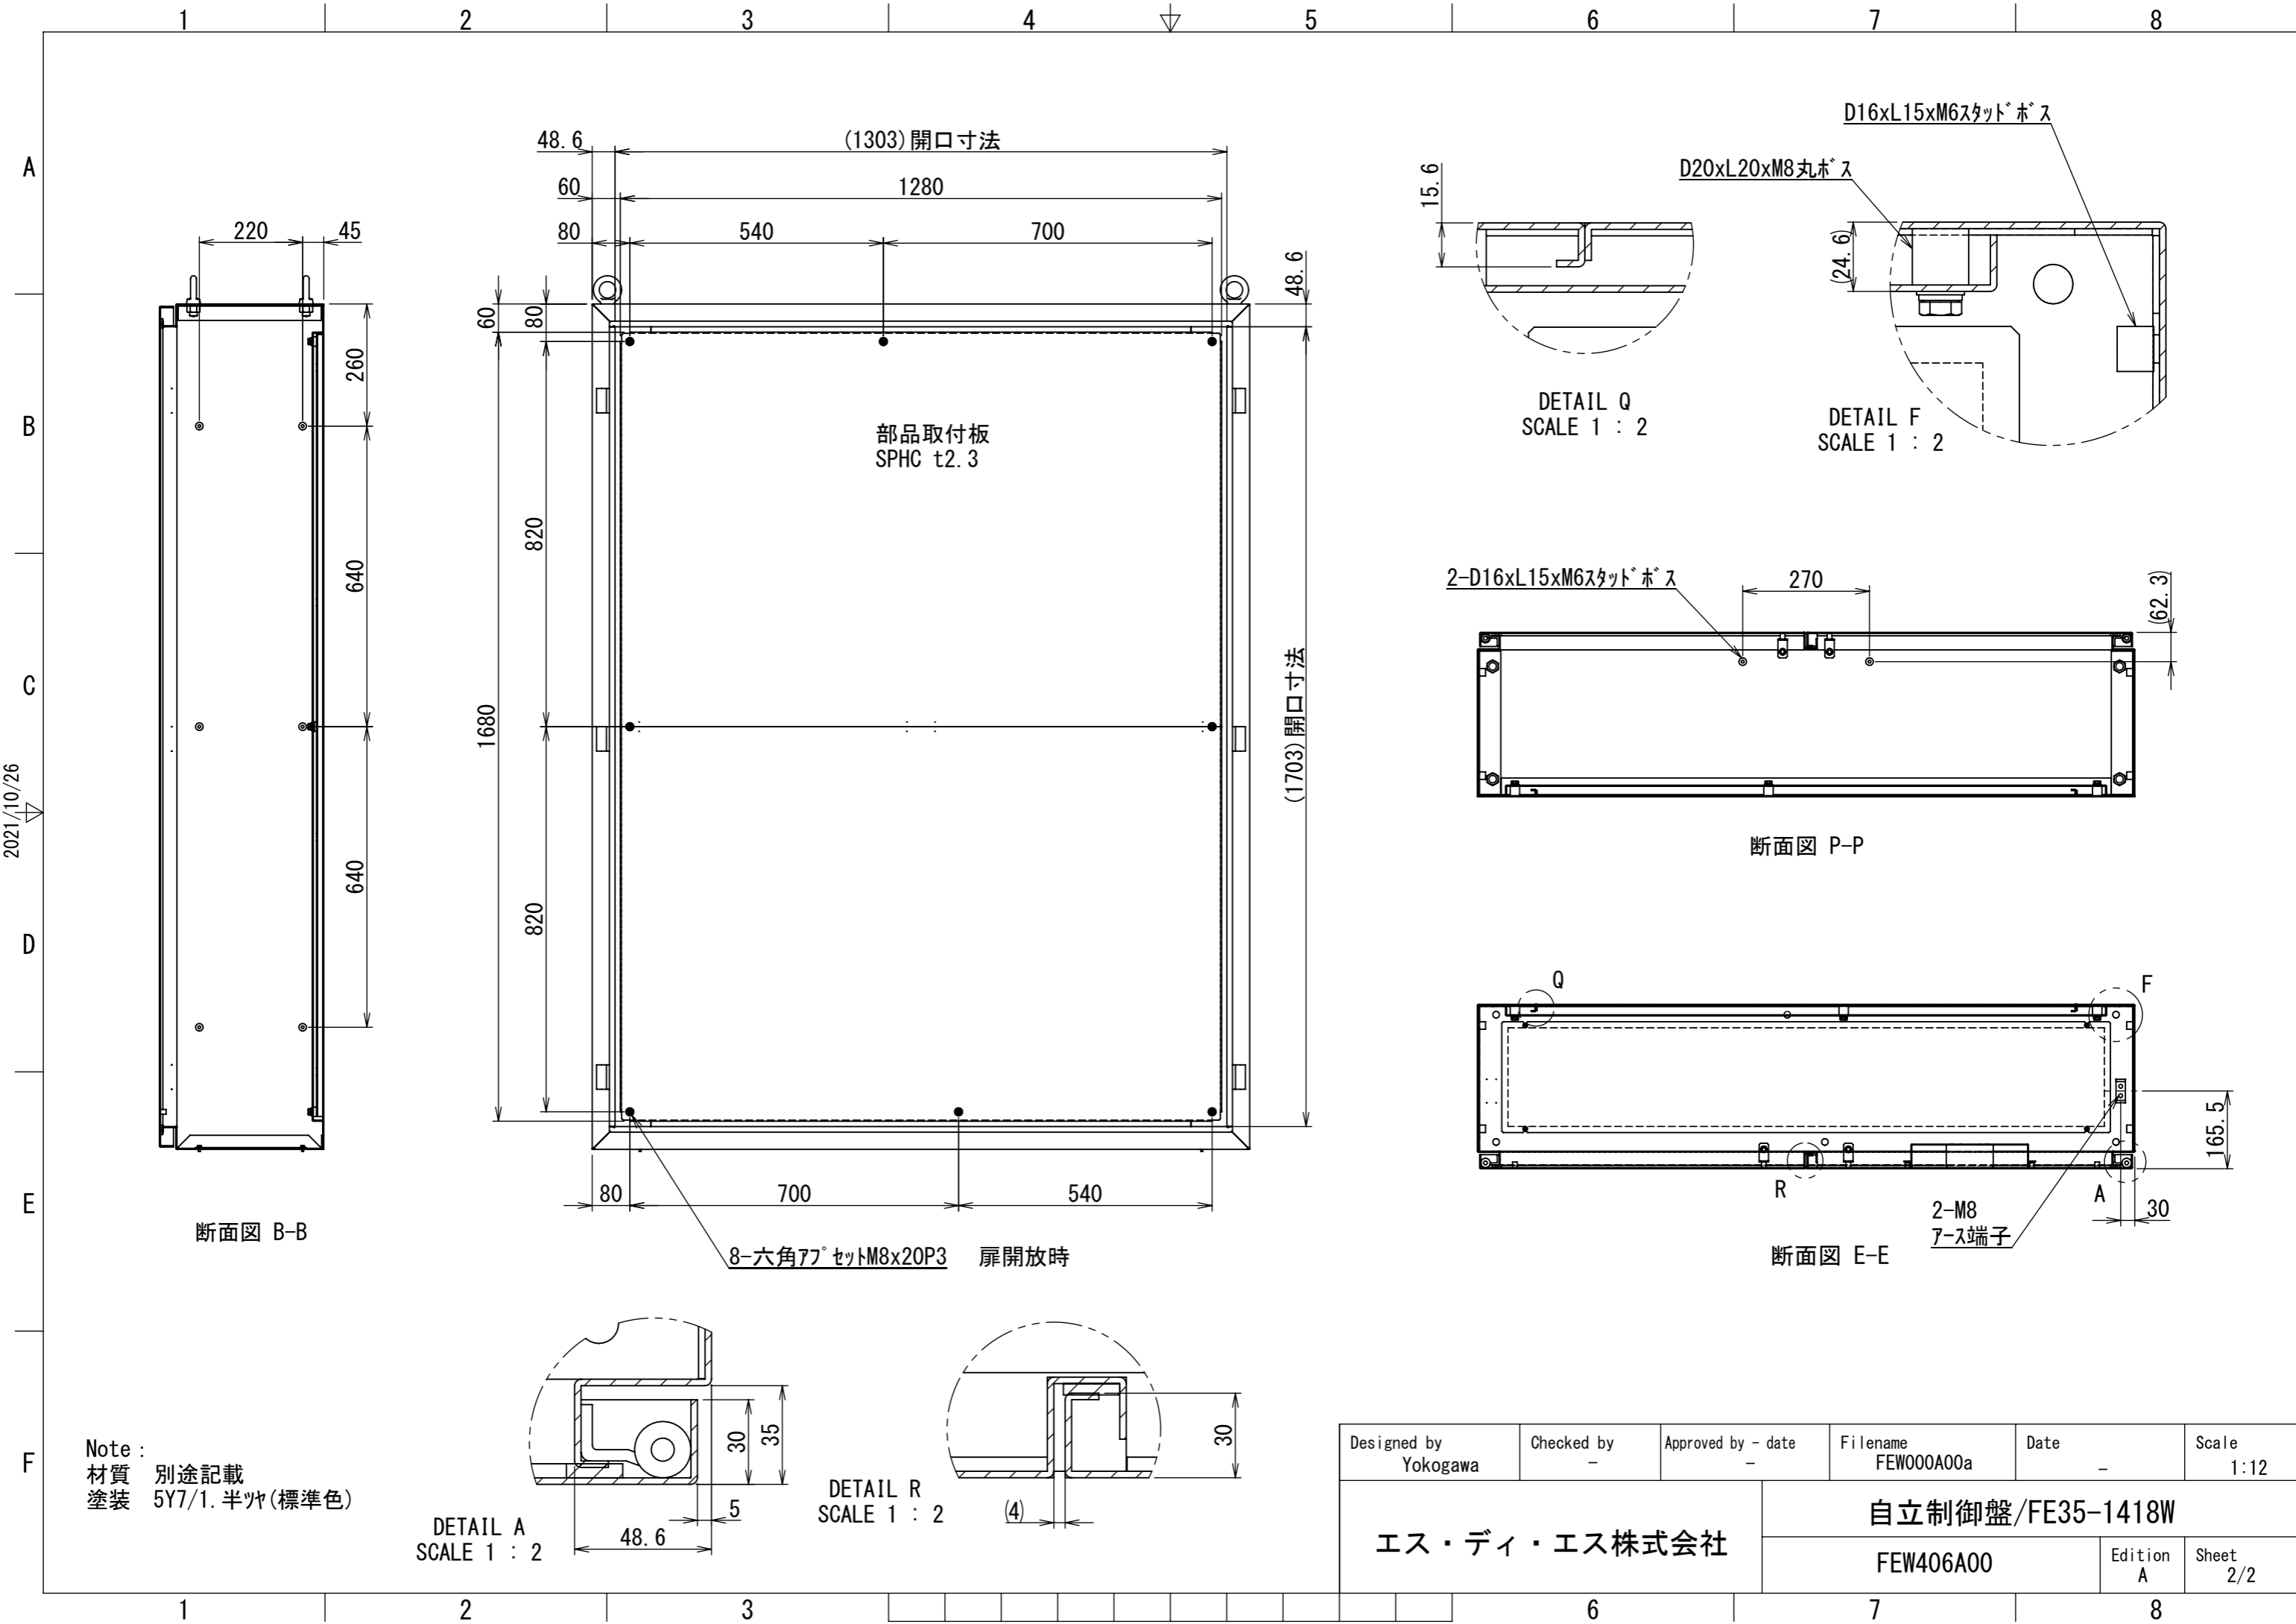

REV.	DESCRIPTION	DATE	APPVL.
A	新規作成		

Note :
 材質 別途記載
 塗装 5Y7/1. 半ツヤ(標準色)

Designed by Yokogawa	Checked by -	Approved by - date -	Filename FEW000A00a	Date -	Scale 1:10
エス・ディ・エス株式会社			自立制御盤/FE35-1418W		
			FEW406A00	Edition A	Sheet 1/2

2021/10/26

Note:
 材質 別途記載
 塗装 5Y7/1. 半ツヤ(標準色)

Designed by Yokogawa	Checked by -	Approved by - date -	Filename FEW000A00a	Date -	Scale 1:12
エス・ディ・エス株式会社			自立制御盤/FE35-1418W		
			FEW406A00	Edition A	Sheet 2/2