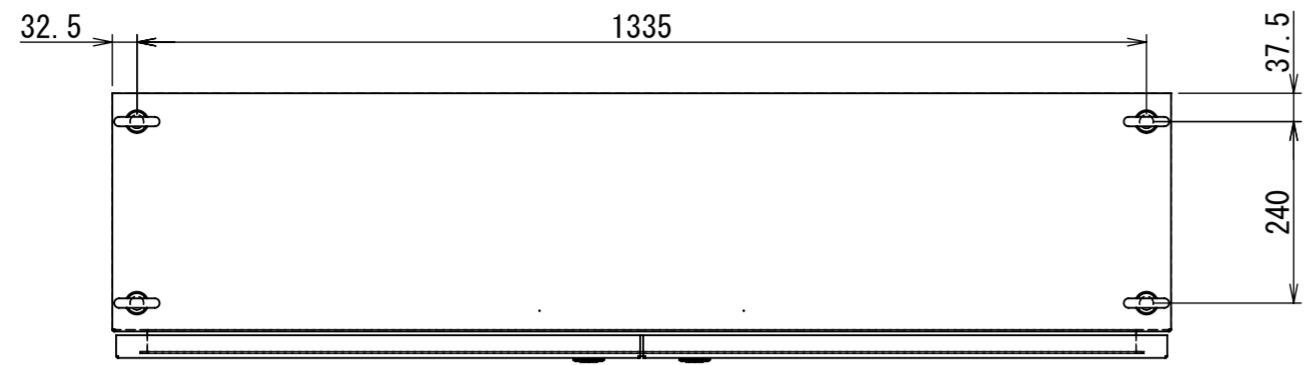

REV.	DESCRIPTION	DATE	APPVL.
A	新規作成		

Note :
 材質 別途記載
 塗装 5Y7/1. 半ツヤ(標準色)

Designed by Yokogawa	Checked by -	Approved by - date -	Filename FEW000A00a	Date -	Scale 1:10
エス・ディ・エス株式会社			自立制御盤/FE35-1418W		
			FEW406A00	Edition A	Sheet 1/2