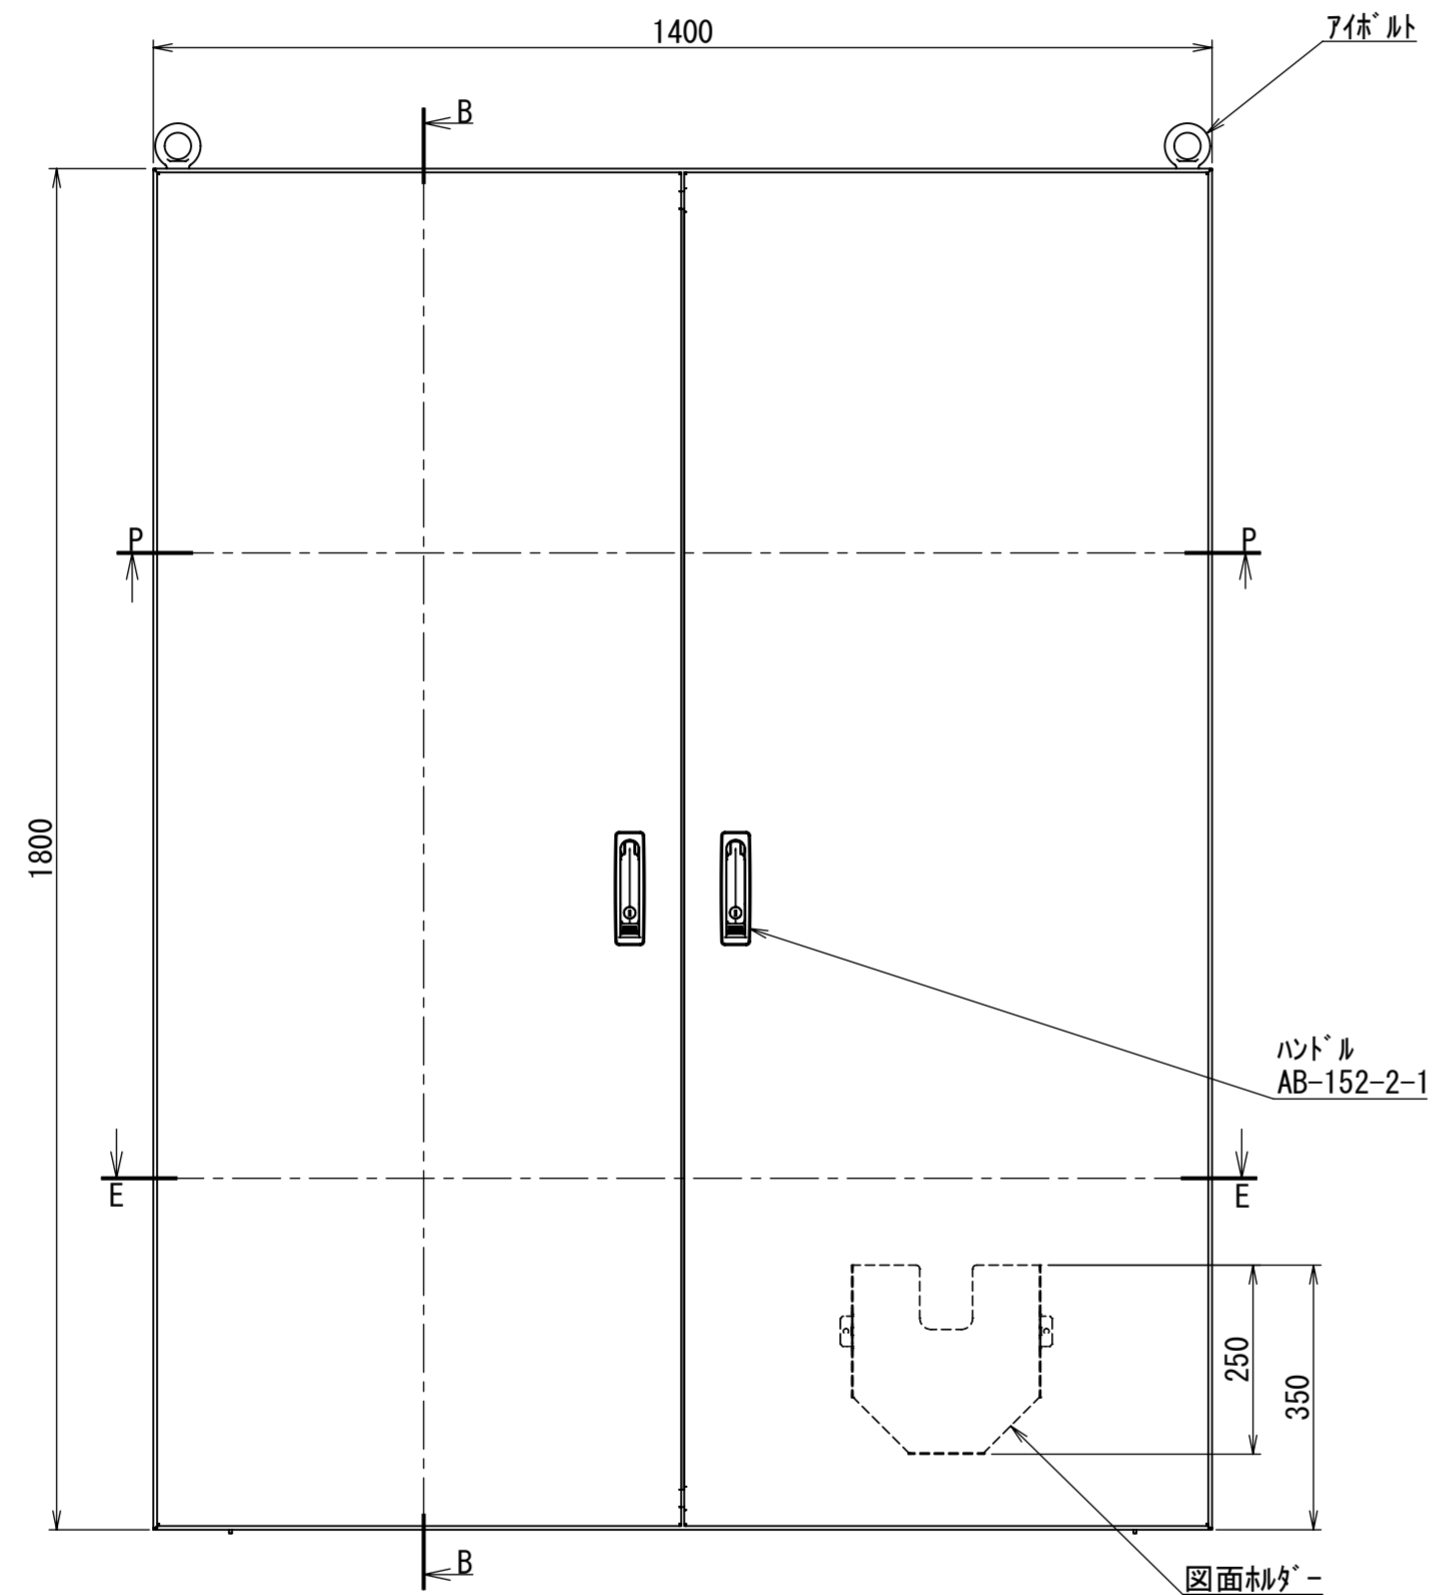

REV.	DESCRIPTION	DATE	APPVL.
A	新規作成		

Note :
 材質 別途記載
 塗装 5Y7/1. 半ツヤ(標準色)

Designed by Yokogawa	Checked by -	Approved by - date -	Filename FEW000A00a	Date -	Scale 1:10
エス・ディ・エス株式会社			自立制御盤/FE35-1418W		
			FEW406A00	Edition A	Sheet 1/2

2021/10/26

Note:
 材質 別途記載
 塗装 5Y7/1. 半ツヤ(標準色)

Designed by Yokogawa	Checked by -	Approved by - date -	Filename FEW000A00a	Date -	Scale 1:12
エス・ディ・エス株式会社			自立制御盤/FE35-1418W		
			FEW406A00	Edition A	Sheet 2/2