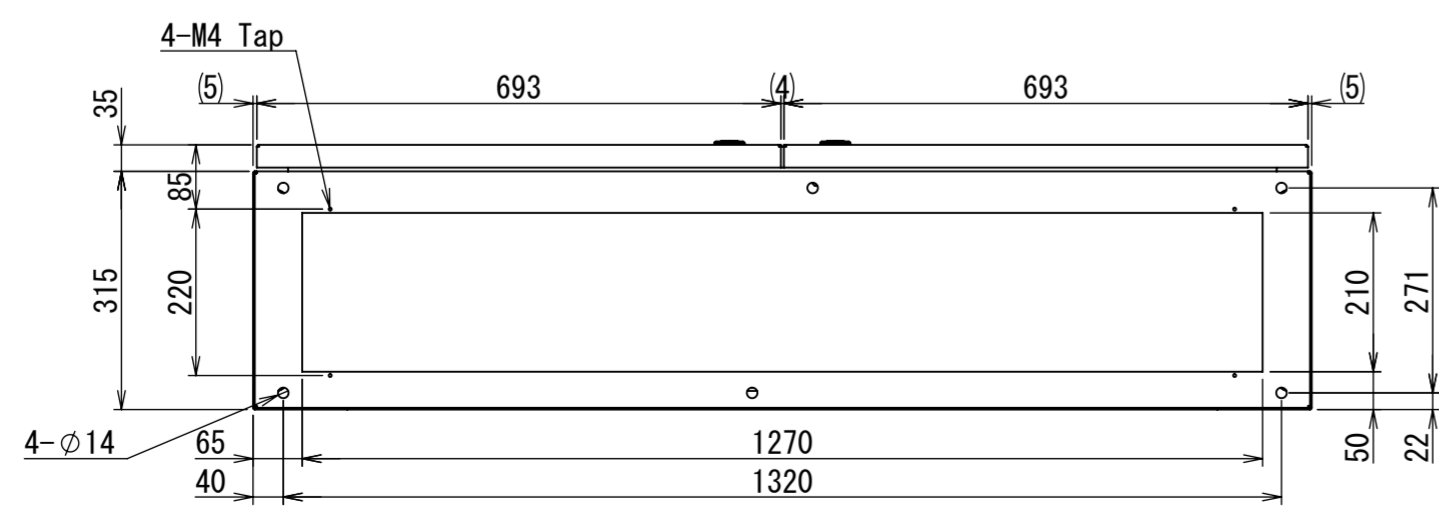

REV.	DESCRIPTION	DATE	APPVL.
A	新規作成		

Note :
 材質 別途記載
 塗装 5Y7/1. 半ツヤ(標準色)

Designed by Yokogawa	Checked by -	Approved by - date -	Filename FEW000A00a	Date -	Scale 1:10
エス・ディ・エス株式会社			自立制御盤/FE35-1416W		
			FEW404A00	Edition A	Sheet 1/2

2021/10/26

Note :
 材質 別途記載
 塗装 5Y7/1. 半ツヤ(標準色)

DETAIL A
 SCALE 1 : 2

DETAIL R
 SCALE 1 : 2

DETAIL Q
 SCALE 1 : 2

DETAIL F
 SCALE 1 : 2

断面図 P-P

断面図 E-E