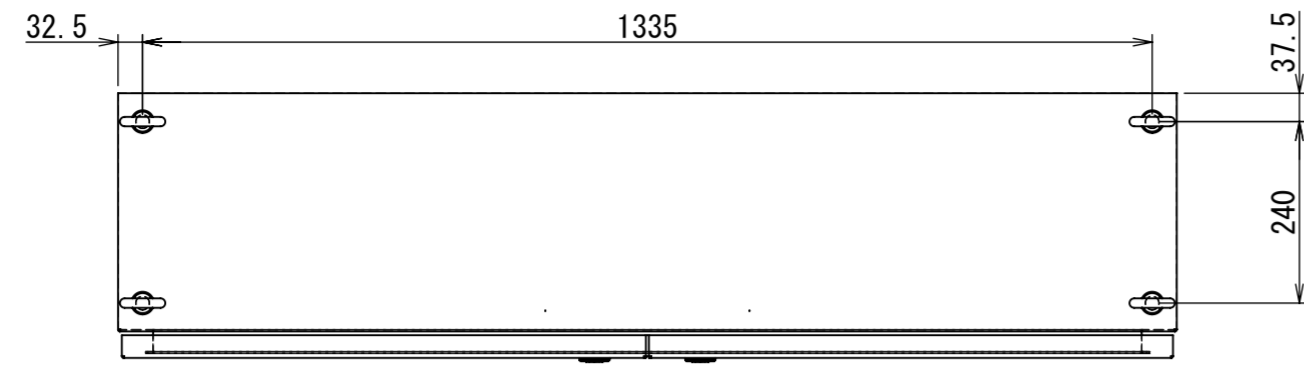

REV.	DESCRIPTION	DATE	APPVL.
A	新規作成		

Note :
 材質 別途記載
 塗装 5Y7/1. 半ツヤ(標準色)

Designed by Yokogawa	Checked by -	Approved by - date -	Filename FEW000A00a	Date -	Scale 1:10
エス・ディ・エス株式会社			自立制御盤/FE35-1416W		
			FEW404A00	Edition A	Sheet 1/2

2021/10/26

Note :
 材質 別途記載
 塗装 5Y7/1. 半ツヤ(標準色)

DETAIL A
 SCALE 1 : 2

DETAIL R
 SCALE 1 : 2

DETAIL Q
 SCALE 1 : 2

DETAIL F
 SCALE 1 : 2

断面図 P-P

断面図 E-E