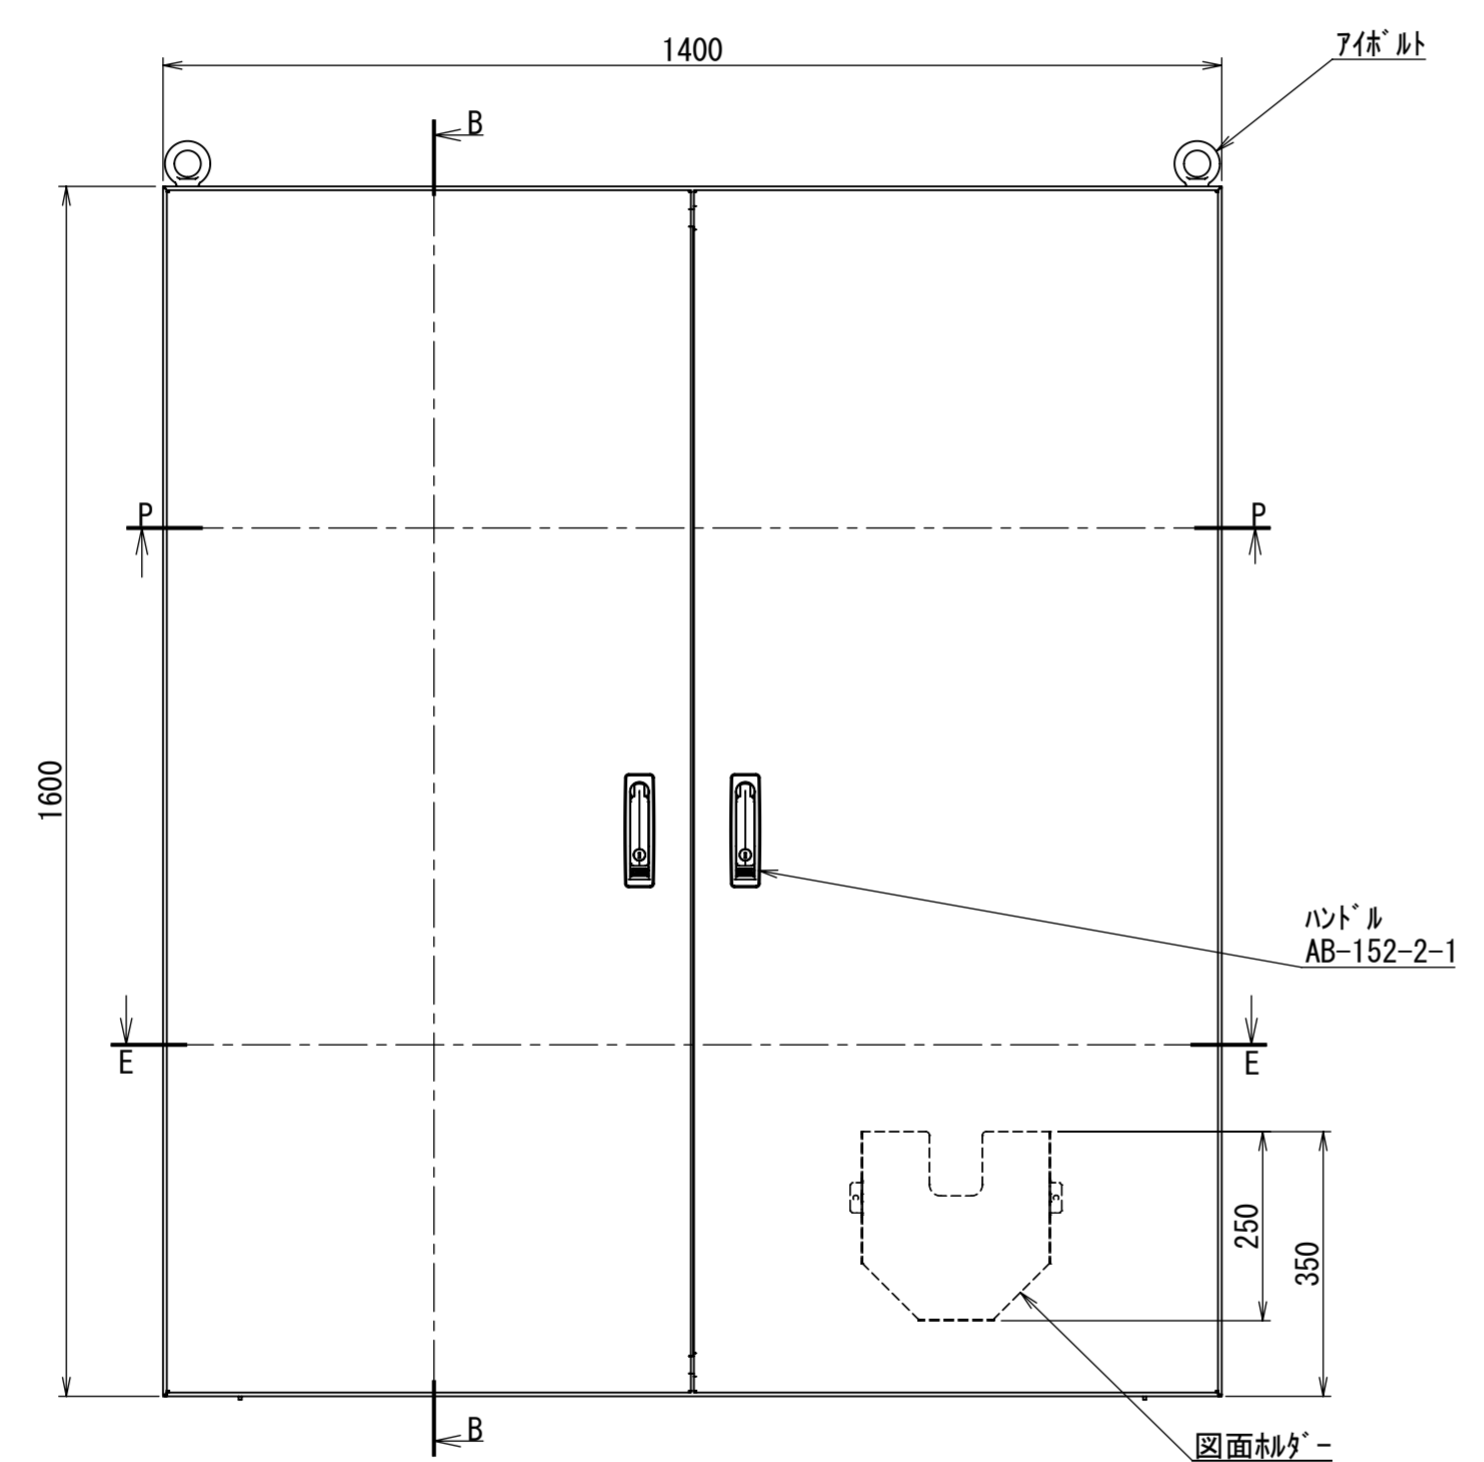

REV.	DESCRIPTION	DATE	APPVL.
A	新規作成		

Note :
 材質 別途記載
 塗装 5Y7/1. 半ツヤ(標準色)

Designed by Yokogawa	Checked by -	Approved by - date -	Filename FEW000A00a	Date -	Scale 1:10
エス・ディ・エス株式会社			自立制御盤/FE35-1416W		
			FEW404A00	Edition A	Sheet 1/2

2021/10/26

Note :
 材質 別途記載
 塗装 5Y7/1. 半ツヤ(標準色)

DETAIL A
 SCALE 1 : 2

DETAIL R
 SCALE 1 : 2

DETAIL Q
 SCALE 1 : 2

DETAIL F
 SCALE 1 : 2

断面図 P-P

断面図 E-E