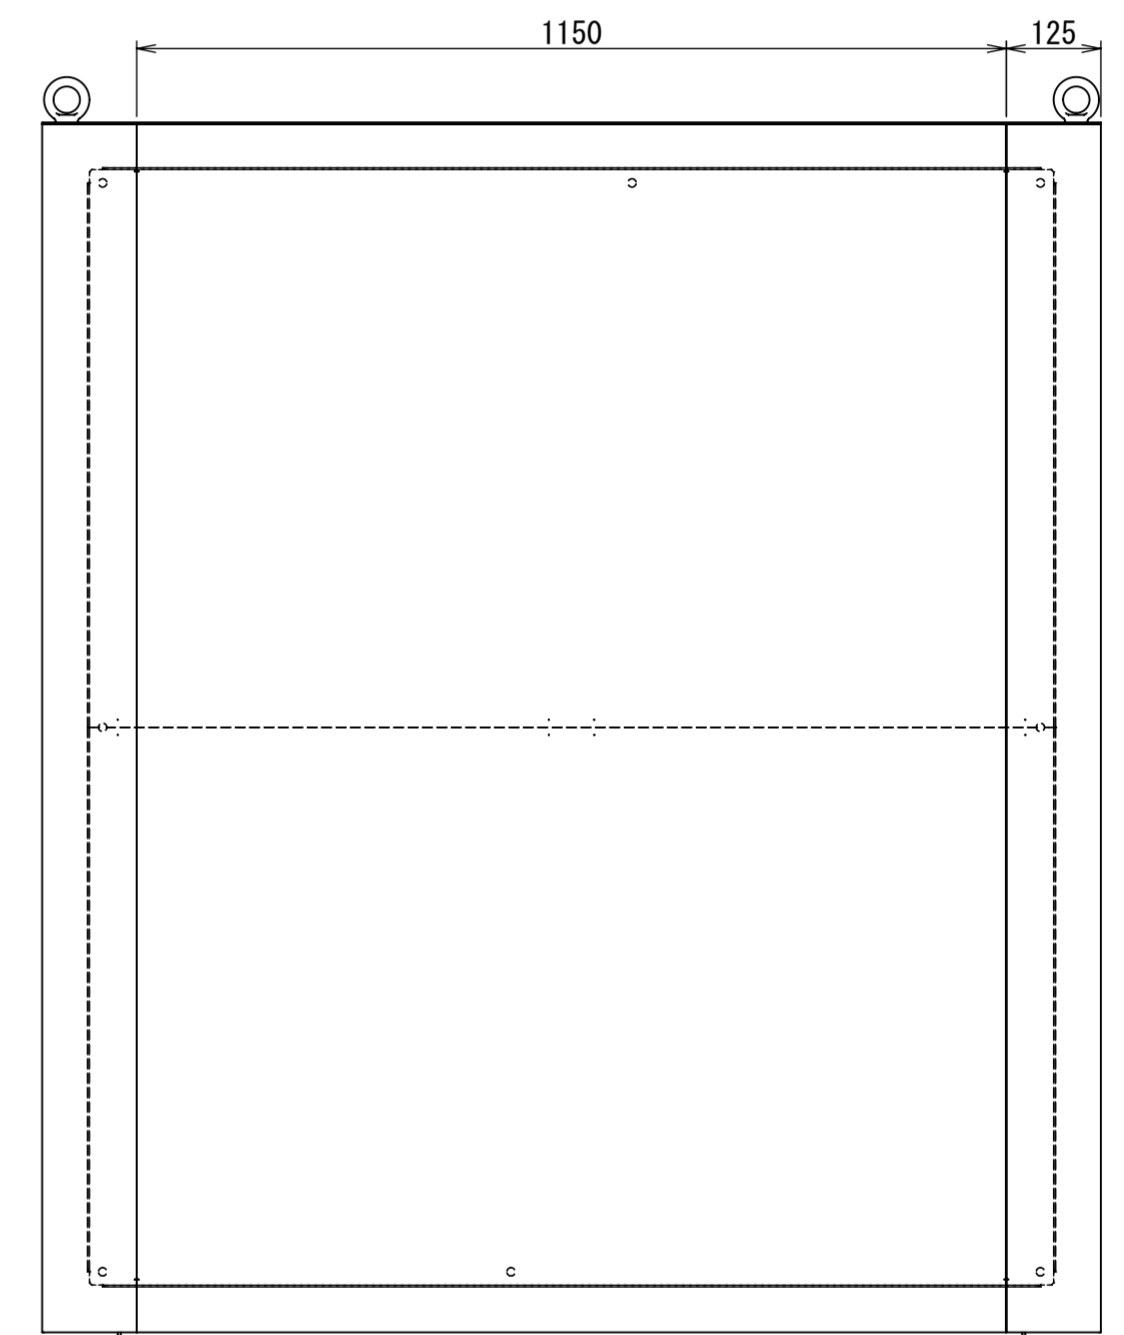

REV.	DESCRIPTION	DATE	APPVL.
A	新規作成		

Note :
 材質 別途記載
 塗装 5Y7/1. 半ツヤ(標準色)

Designed by Yokogawa	Checked by -	Approved by - date -	Filename FEW000A00a	Date -	Scale 1:10
エス・ディ・エス株式会社			自立制御盤/FE35-1416W		
			FEW404A00	Edition A	Sheet 1/2

2021/10/26

Note :
 材質 別途記載
 塗装 5Y7/1. 半ツヤ(標準色)

DETAIL A
 SCALE 1 : 2

DETAIL R
 SCALE 1 : 2

DETAIL Q
 SCALE 1 : 2

DETAIL F
 SCALE 1 : 2

断面図 P-P

断面図 E-E