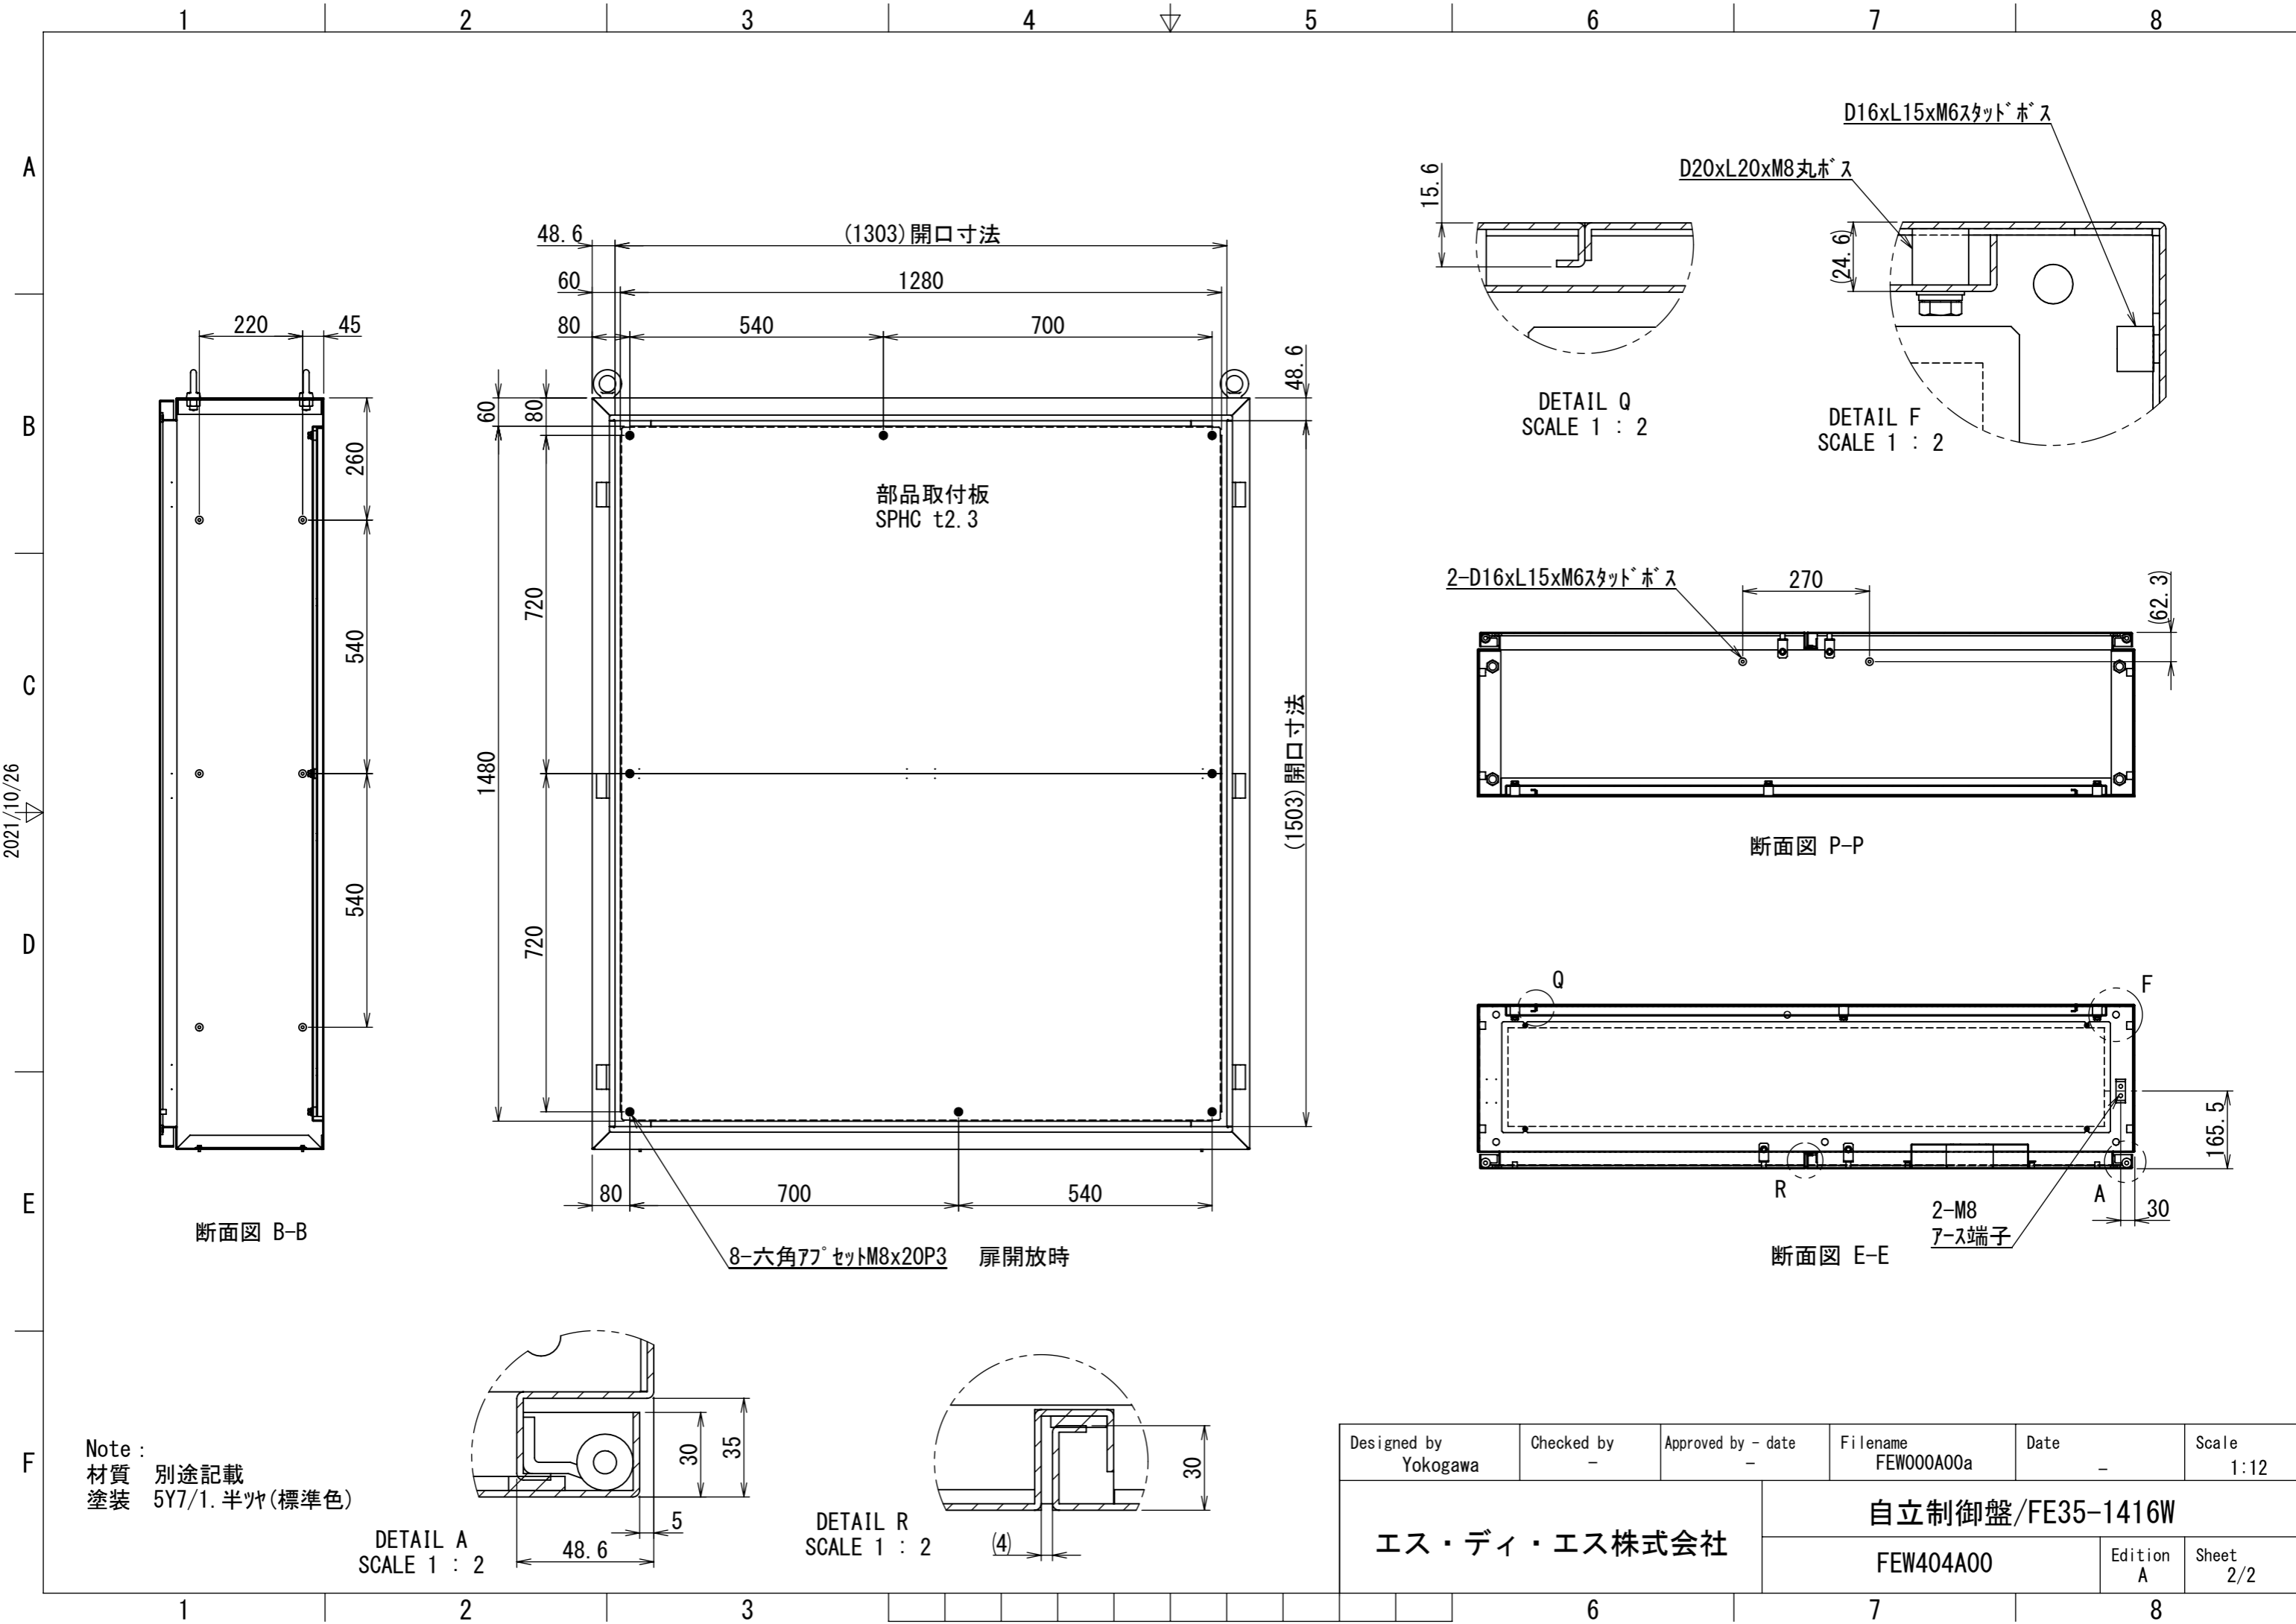

REV.	DESCRIPTION	DATE	APPVL.
A	新規作成		

Note :
 材質 別途記載
 塗装 5Y7/1. 半ツヤ(標準色)

Designed by Yokogawa	Checked by -	Approved by - date -	Filename FEW000A00a	Date -	Scale 1:10
エス・ディ・エス株式会社			自立制御盤/FE35-1416W		
			FEW404A00	Edition A	Sheet 1/2

2021/10/26

Note :
 材質 別途記載
 塗装 5Y7/1. 半ツヤ(標準色)

DETAIL A
 SCALE 1 : 2

DETAIL R
 SCALE 1 : 2

DETAIL Q
 SCALE 1 : 2

DETAIL F
 SCALE 1 : 2

断面図 P-P

断面図 E-E