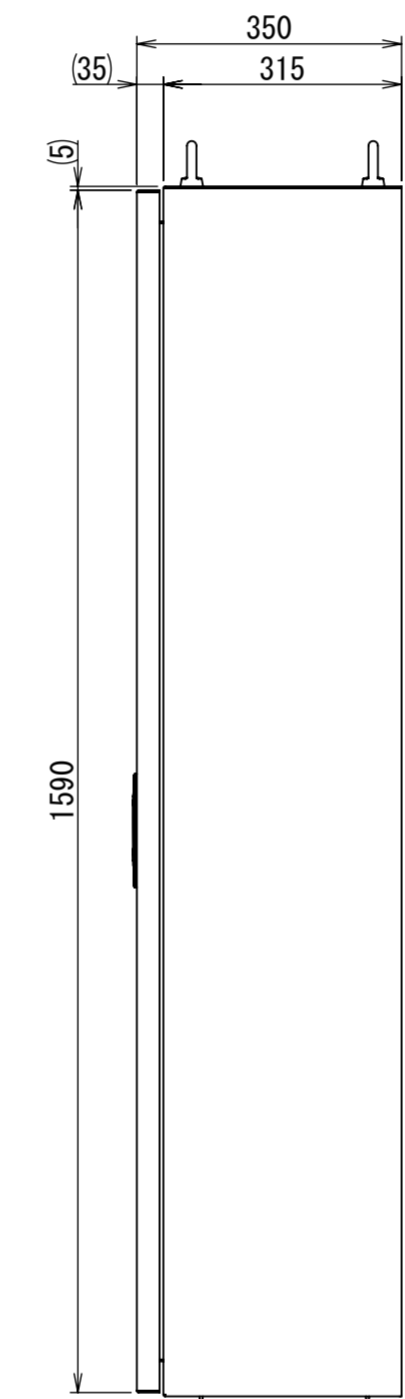

REV.	DESCRIPTION	DATE	APPVL.
A	新規作成		

Note :
 材質 別途記載
 塗装 5Y7/1. 半ツヤ(標準色)

Designed by Yokogawa	Checked by -	Approved by - date -	Filename FEW000A00a	Date -	Scale 1:10
エス・ディ・エス株式会社			自立制御盤/FE35-1416W		
			FEW404A00	Edition A	Sheet 1/2

2021/10/26

Note :
 材質 別途記載
 塗装 5Y7/1. 半ツヤ(標準色)

DETAIL A
 SCALE 1 : 2

DETAIL R
 SCALE 1 : 2

DETAIL Q
 SCALE 1 : 2

DETAIL F
 SCALE 1 : 2

断面図 P-P

断面図 E-E