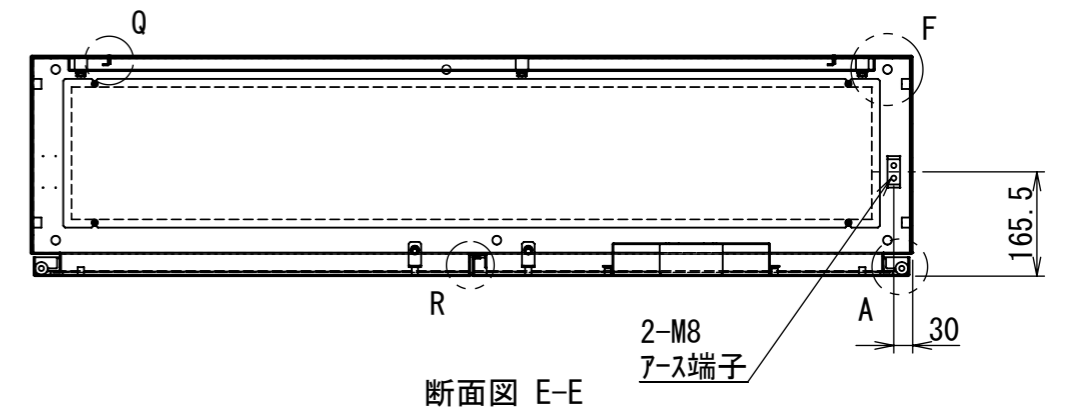

REV.	DESCRIPTION	DATE	APPVL.
A	新規作成		

Note :  
 材質 別途記載  
 塗装 5Y7/1. 半ツヤ(標準色)

Designed by Yokogawa	Checked by -	Approved by - date -	Filename FEW000A00a	Date -	Scale 1:10
エス・ディ・エス株式会社			自立制御盤/FE35-1415W		
			FEW403A00	Edition A	Sheet 1/2