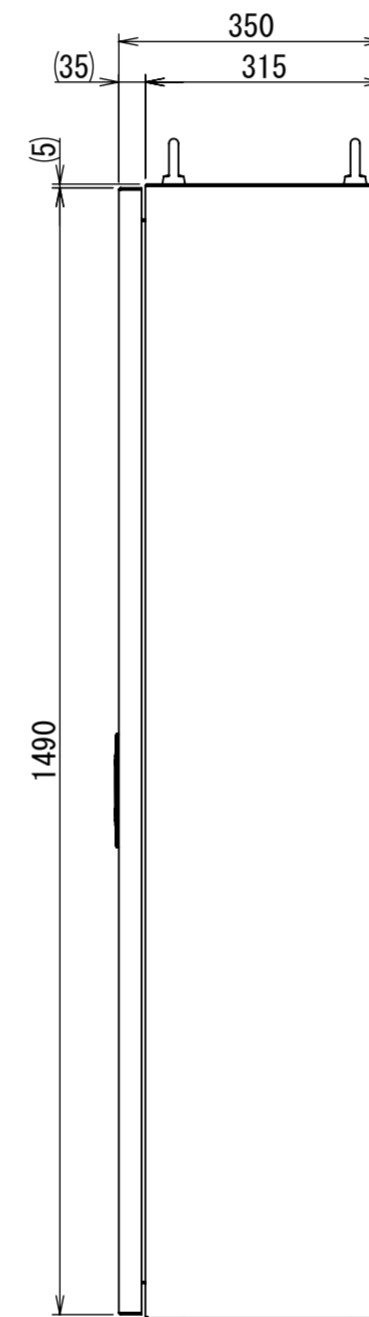

REV.	DESCRIPTION	DATE	APPVL.
A	新規作成		

Note :  
 材質 別途記載  
 塗装 5Y7/1. 半ツヤ(標準色)

Designed by Yokogawa	Checked by -	Approved by - date -	Filename FEW000A00a	Date -	Scale 1:10
エス・ディ・エス株式会社			自立制御盤/FE35-1415W		
			FEW403A00	Edition A	Sheet 1/2

2021/10/26

Note :  
材質 別途記載  
塗装 5Y7/1. 半ツヤ(標準色)

Designed by Yokogawa	Checked by -	Approved by - date -	Filename FEW000A00a	Date -	Scale 1:12
エス・ディ・エス株式会社			自立制御盤/FE35-1415W		
			FEW403A00	Edition A	Sheet 2/2