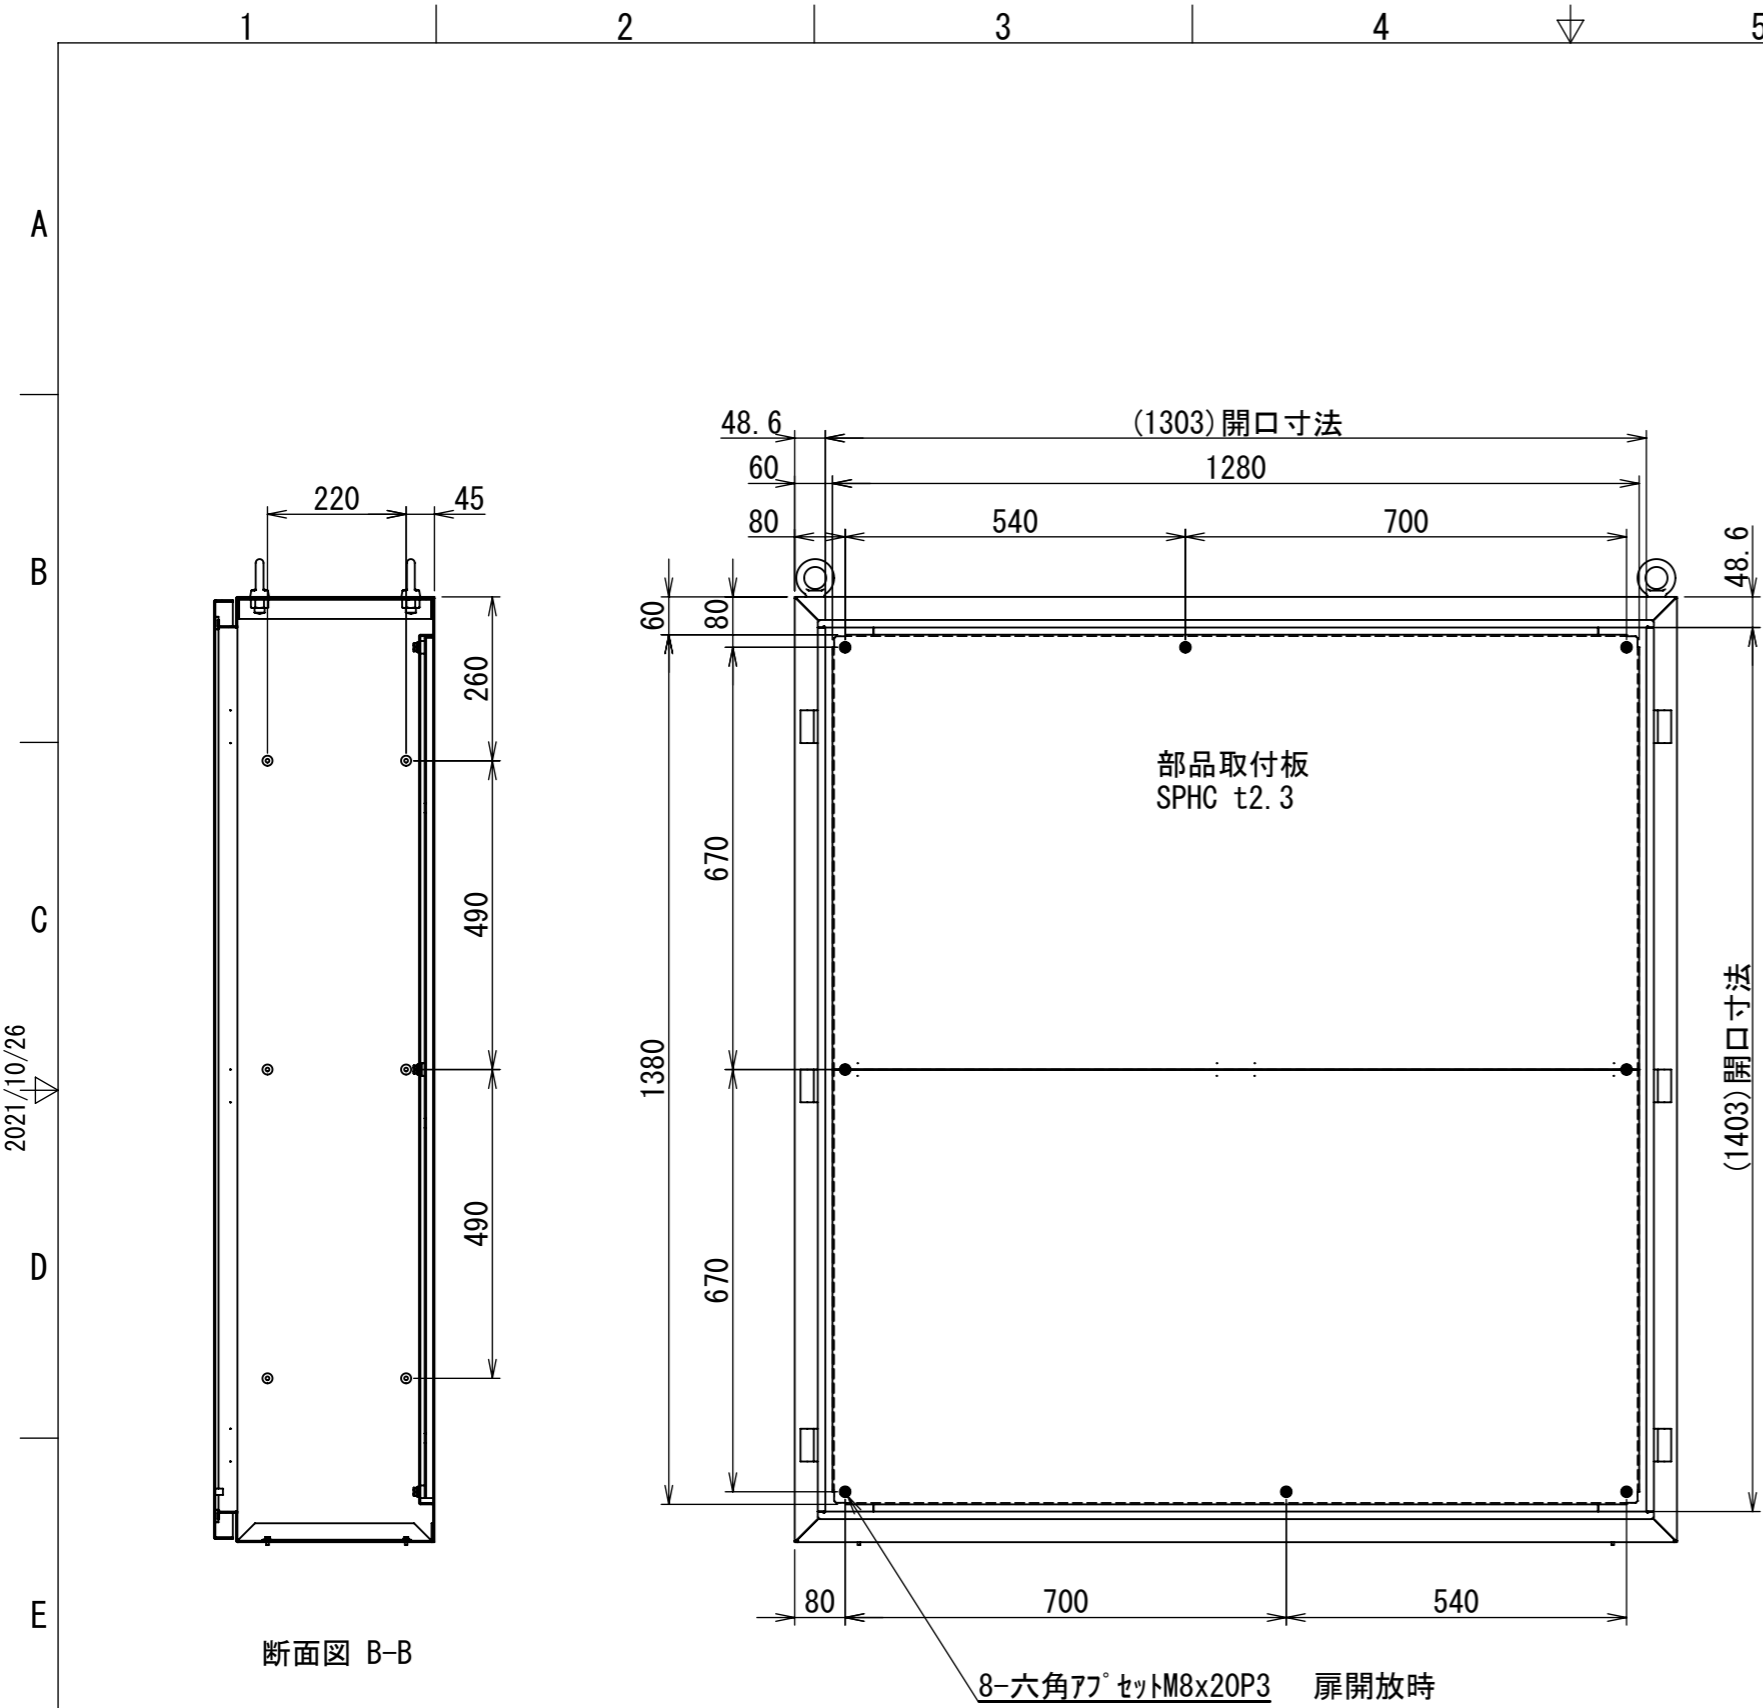

REV.	DESCRIPTION	DATE	APPVL.
A	新規作成		

Note :  
 材質 別途記載  
 塗装 5Y7/1. 半ツヤ(標準色)

Designed by Yokogawa	Checked by -	Approved by - date -	Filename FEW000A00a	Date -	Scale 1:10
エス・ディ・エス株式会社			自立制御盤/FE35-1415W		
			FEW403A00	Edition A	Sheet 1/2

2021/10/26

Note :  
材質 別途記載  
塗装 5Y7/1. 半ツヤ(標準色)

Designed by Yokogawa	Checked by -	Approved by - date -	Filename FEW000A00a	Date -	Scale 1:12
エス・ディ・エス株式会社			自立制御盤/FE35-1415W		
			FEW403A00	Edition A	Sheet 2/2