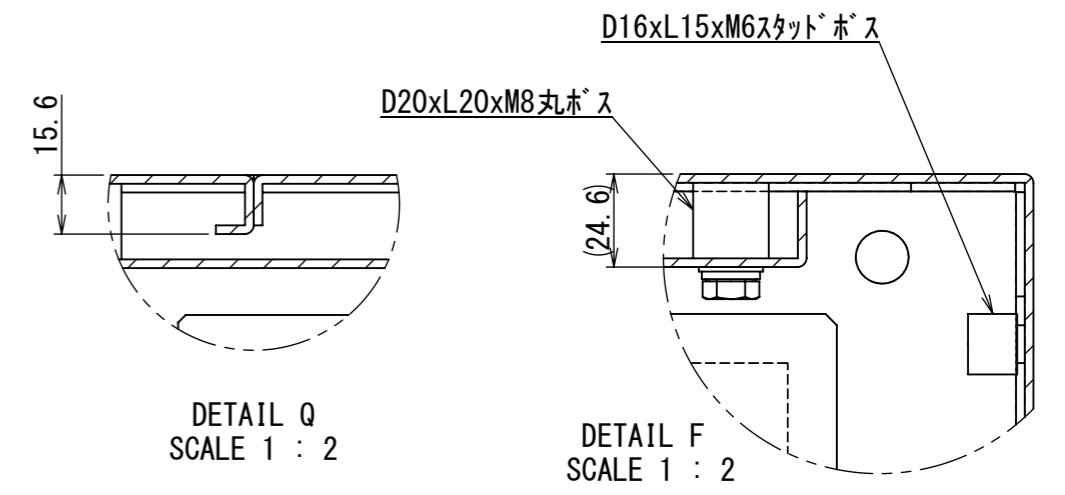

REV.	DESCRIPTION	DATE	APPVL.
A	新規作成		

Note :  
 材質 別途記載  
 塗装 5Y7/1. 半ツヤ(標準色)

Designed by Yokogawa	Checked by -	Approved by - date -	Filename FEW000A00a	Date -	Scale 1:10
エス・ディ・エス株式会社			自立制御盤/FE35-1415W		
			FEW403A00	Edition A	Sheet 1/2