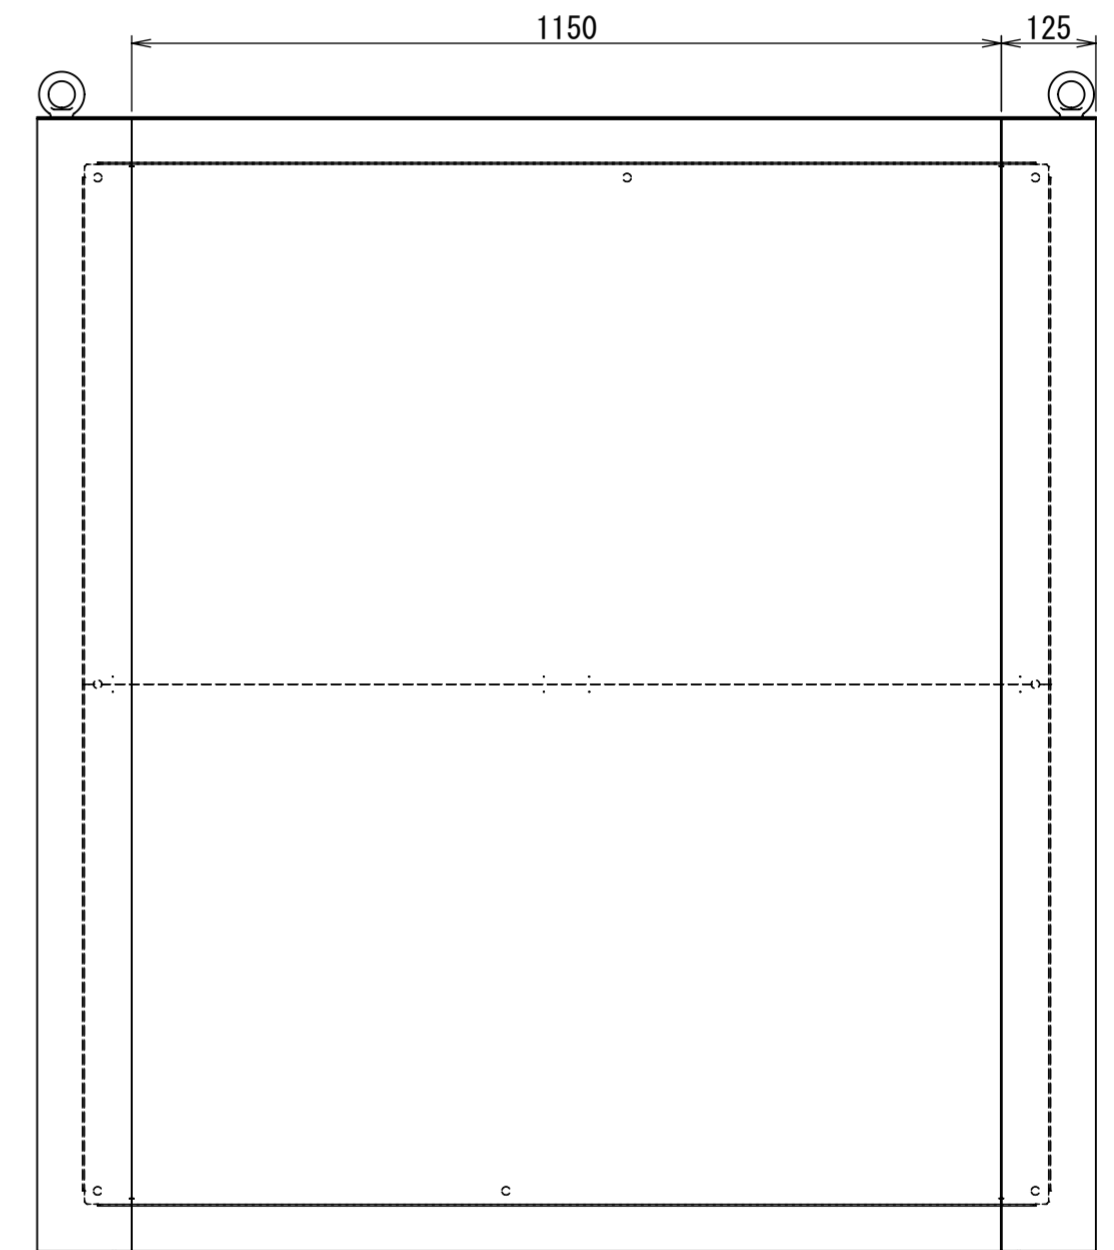

REV.	DESCRIPTION	DATE	APPVL.
A	新規作成		

Note :  
 材質 別途記載  
 塗装 5Y7/1. 半ツヤ(標準色)

Designed by Yokogawa	Checked by -	Approved by - date -	Filename FEW000A00a	Date -	Scale 1:10
エス・ディ・エス株式会社			自立制御盤/FE35-1415W		
			FEW403A00	Edition A	Sheet 1/2