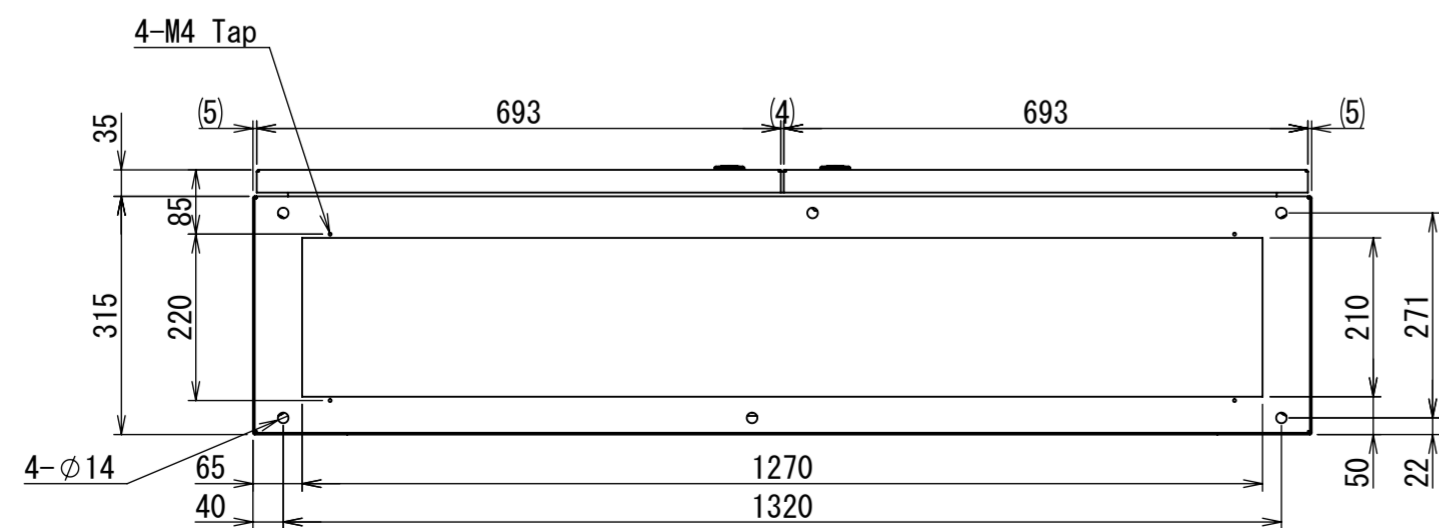

REV.	DESCRIPTION	DATE	APPVL.
A	新規作成		

Note :  
 材質 別途記載  
 塗装 5Y7/1. 半ツヤ(標準色)

Designed by Yokogawa	Checked by -	Approved by - date -	Filename FEW000A00a	Date -	Scale 1:10
エス・ディ・エス株式会社			自立制御盤/FE35-1415W		
			FEW403A00	Edition A	Sheet 1/2