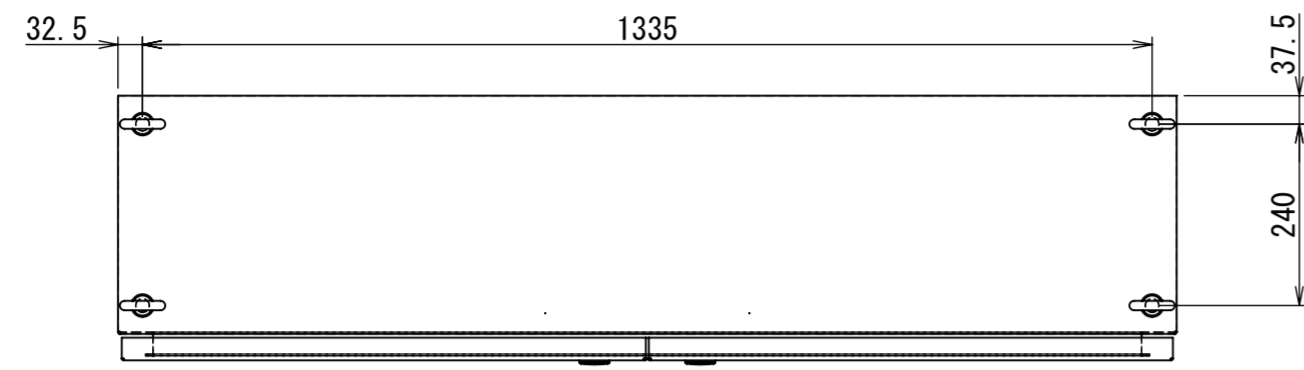

REV.	DESCRIPTION	DATE	APPVL.
A	新規作成		

Note :  
 材質 別途記載  
 塗装 5Y7/1. 半ツヤ(標準色)

Designed by Yokogawa	Checked by -	Approved by - date -	Filename FEW000A00a	Date -	Scale 1:10
エス・ディ・エス株式会社			自立制御盤/FE35-1415W		
			FEW403A00	Edition A	Sheet 1/2