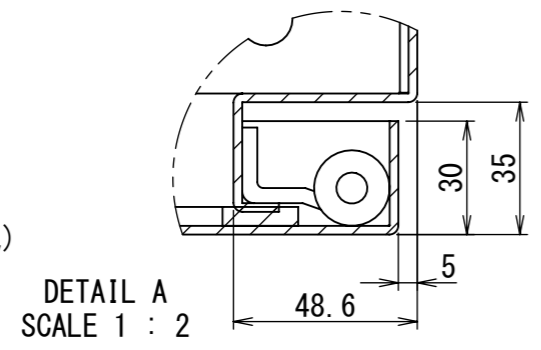

2021/10/26

Note :
材質 別途記載
塗装 5Y7/1. 半ツヤ(標準色)