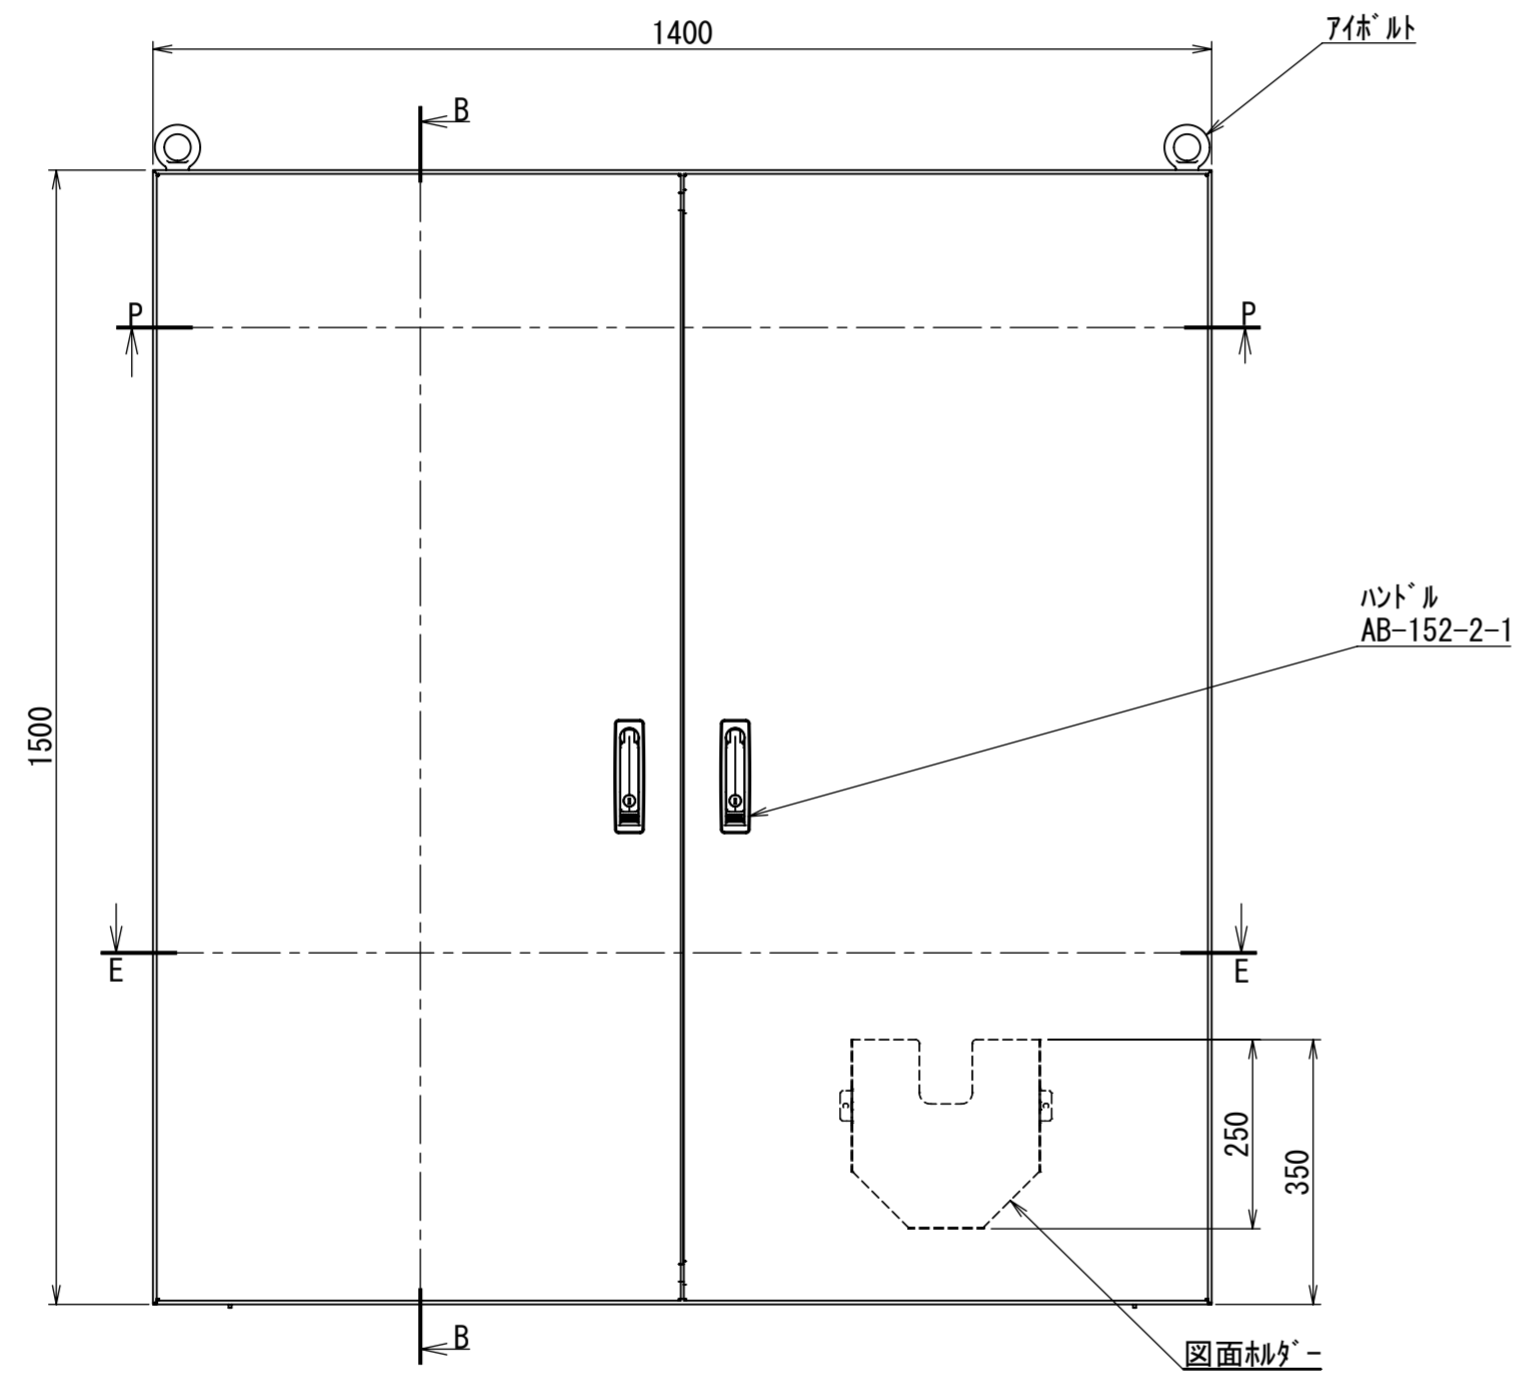

REV.	DESCRIPTION	DATE	APPVL.
A	新規作成		

Note :  
 材質 別途記載  
 塗装 5Y7/1. 半ツヤ(標準色)

Designed by Yokogawa	Checked by -	Approved by - date -	Filename FEW000A00a	Date -	Scale 1:10
エス・ディ・エス株式会社			自立制御盤/FE35-1415W		
			FEW403A00	Edition A	Sheet 1/2

2021/10/26

Note :  
材質 別途記載  
塗装 5Y7/1. 半ツヤ(標準色)

Designed by Yokogawa	Checked by -	Approved by - date -	Filename FEW000A00a	Date -	Scale 1:12
エス・ディ・エス株式会社			自立制御盤/FE35-1415W		
			FEW403A00	Edition A	Sheet 2/2