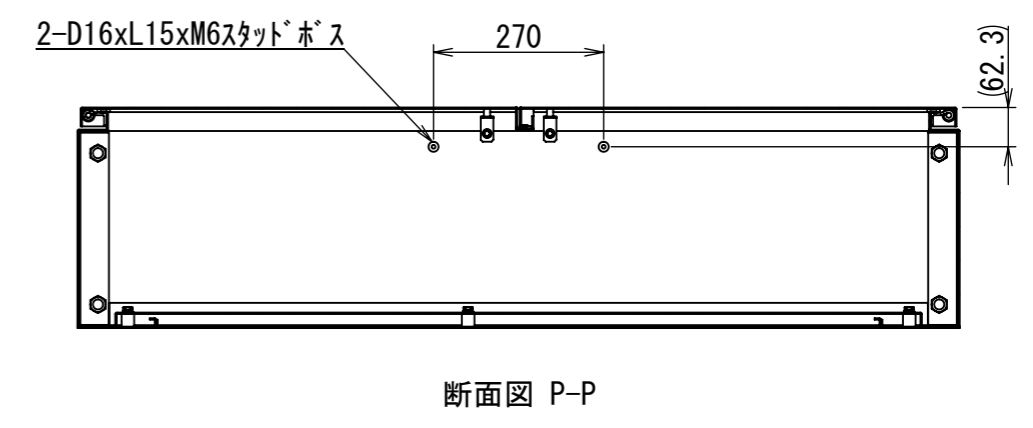

REV.	DESCRIPTION	DATE	APPVL.
A	新規作成		

Note :  
 材質 別途記載  
 塗装 5Y7/1. 半ツヤ(標準色)

Designed by Yokogawa	Checked by -	Approved by - date -	Filename FEW000A00a	Date -	Scale 1:10
エス・ディ・エス株式会社			自立制御盤/FE35-1415W		
			FEW403A00	Edition A	Sheet 1/2