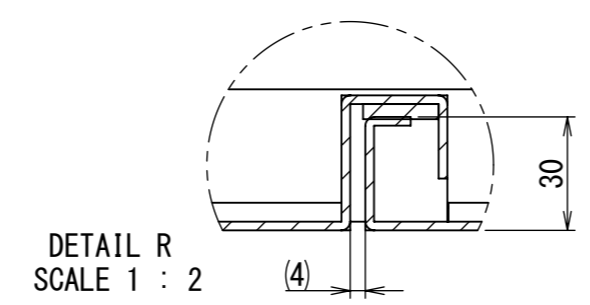

2021/10/26

Note :
材質 別途記載
塗装 5Y7/1. 半ツヤ(標準色)