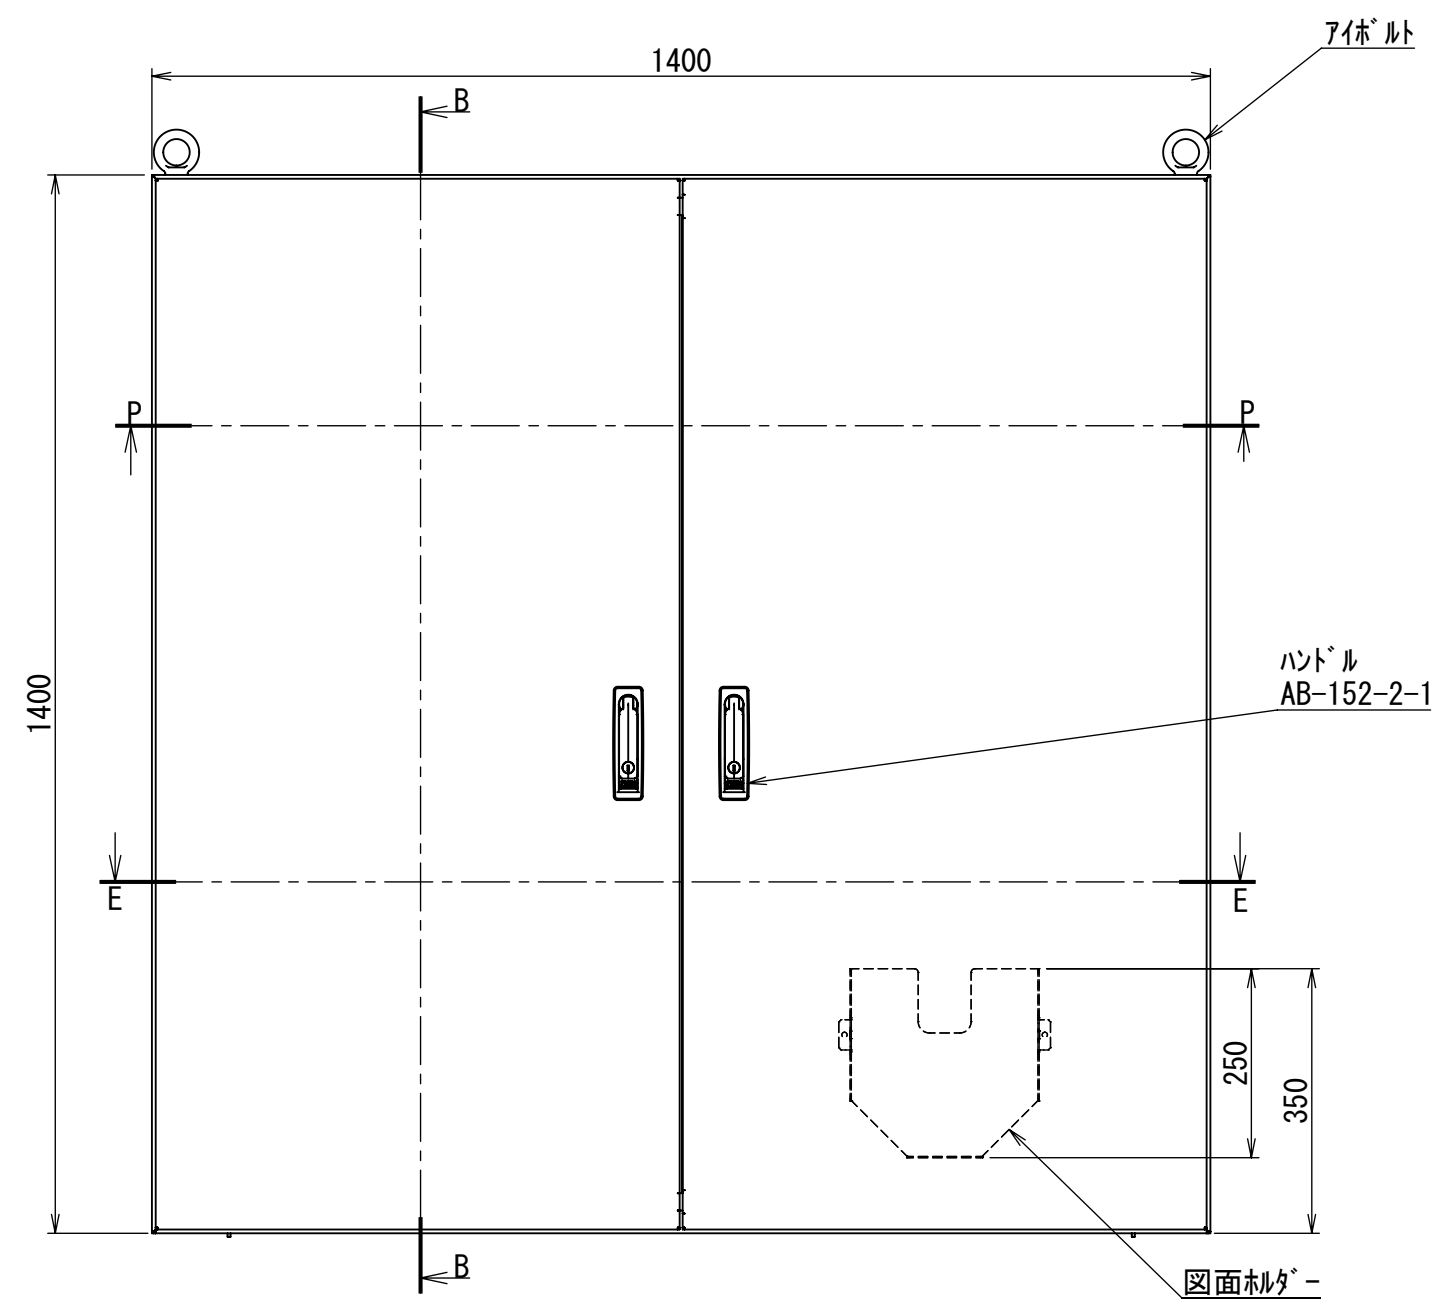

REV.	DESCRIPTION	DATE	APPVL.
A	新規作成		

Note :  
 材質 別途記載  
 塗装 5Y7/1. 半ツヤ(標準色)

Designed by Yokogawa	Checked by -	Approved by - date -	Filename FEW000A00a	Date -	Scale 1:10
エス・ディ・エス株式会社			自立制御盤/FE35-1414W		
			FEW402A00	Edition A	Sheet 1/2

2021/10/26

Note :  
 材質 別途記載  
 塗装 5Y7/1. 半ツヤ(標準色)

Designed by Yokogawa	Checked by -	Approved by - date -	Filename FEW000A00a	Date -	Scale 1:12
エス・ディ・エス株式会社			自立制御盤/FE35-1414W		
			FEW402A00	Edition A	Sheet 2/2