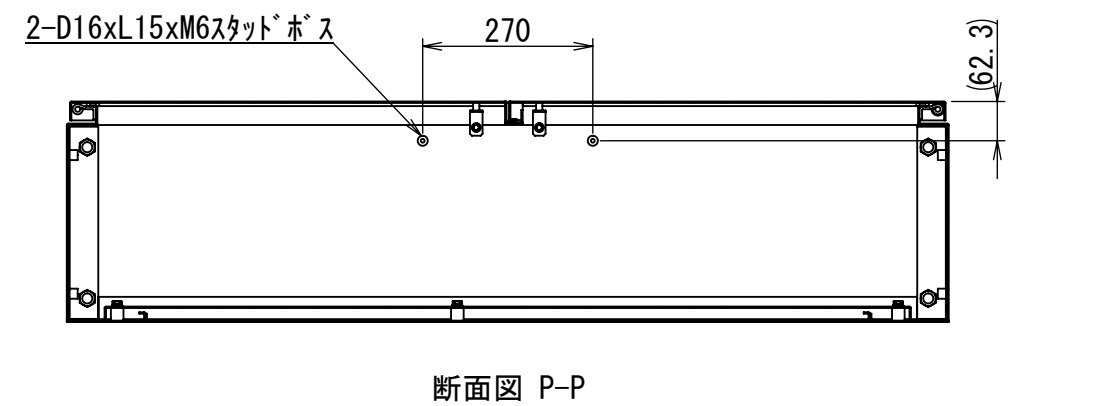

2021/10/26

Note :
材質 別途記載
塗装 5Y7/1. 半ツヤ(標準色)

Designed by Yokogawa	Checked by -	Approved by - date -	Filename FEW000A00a	Date -	Scale 1:12
エス・ディ・エス株式会社			自立制御盤/FE35-1414W		
			FEW402A00	Edition A	Sheet 2/2