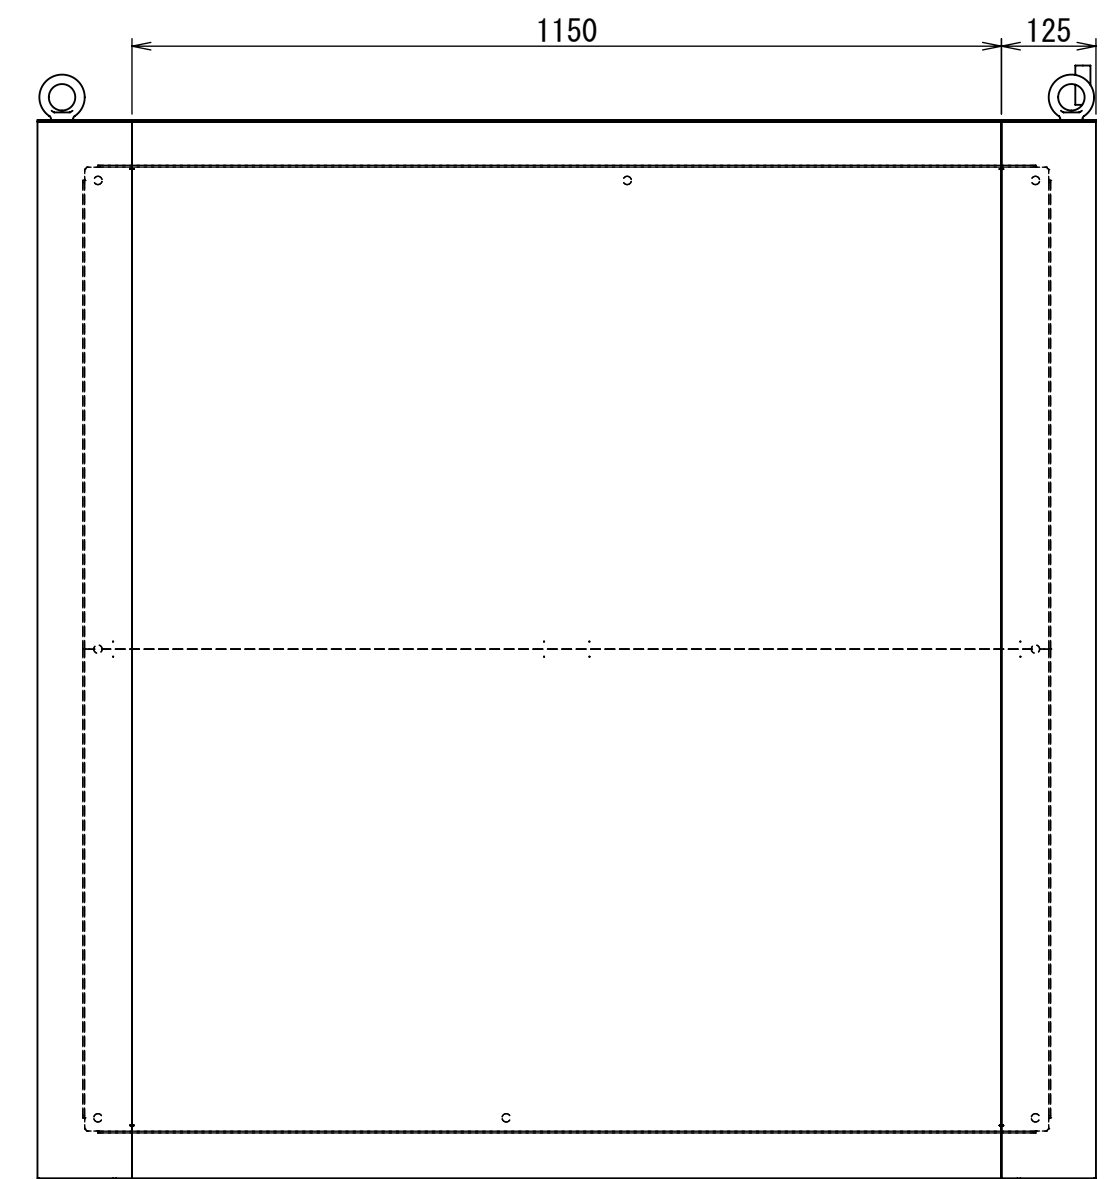

REV.	DESCRIPTION	DATE	APPVL.
A	新規作成		

Note :  
 材質 別途記載  
 塗装 5Y7/1. 半ツヤ(標準色)

Designed by Yokogawa	Checked by -	Approved by - date -	Filename FEW000A00a	Date -	Scale 1:10
エス・ディ・エス株式会社			自立制御盤/FE35-1414W		
			FEW402A00	Edition A	Sheet 1/2