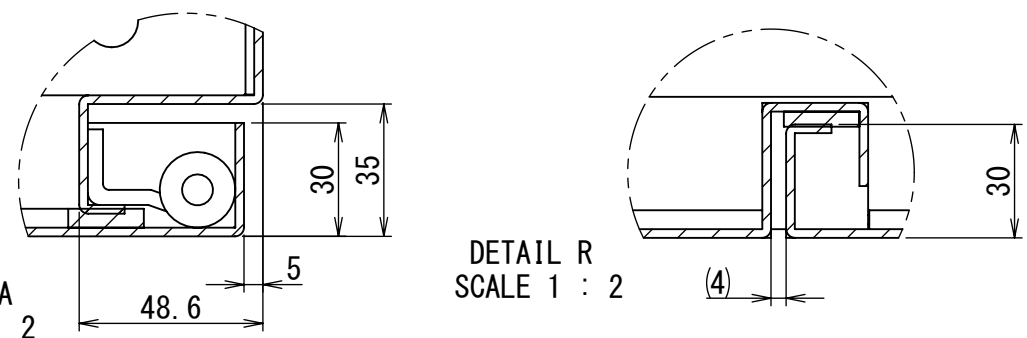

2021/10/26

Note :
材質 別途記載
塗装 5Y7/1. 半ツヤ(標準色)

Designed by Yokogawa	Checked by -	Approved by - date -	Filename FEW000A00a	Date -	Scale 1:12
エス・ディ・エス株式会社			自立制御盤/FE35-1414W		
			FEW402A00	Edition A	Sheet 2/2