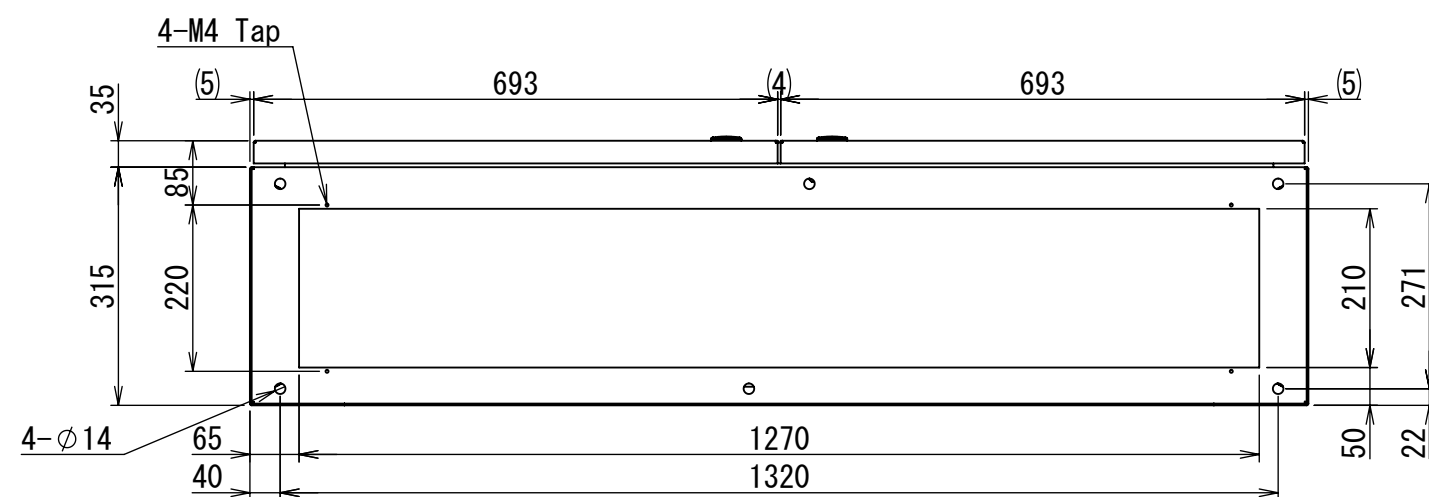

REV.	DESCRIPTION	DATE	APPVL.
A	新規作成		

Note :  
 材質 別途記載  
 塗装 5Y7/1. 半ツヤ(標準色)

Designed by Yokogawa	Checked by -	Approved by - date -	Filename FEW000A00a	Date -	Scale 1:10
エス・ディ・エス株式会社			自立制御盤/FE35-1414W		
			FEW402A00	Edition A	Sheet 1/2