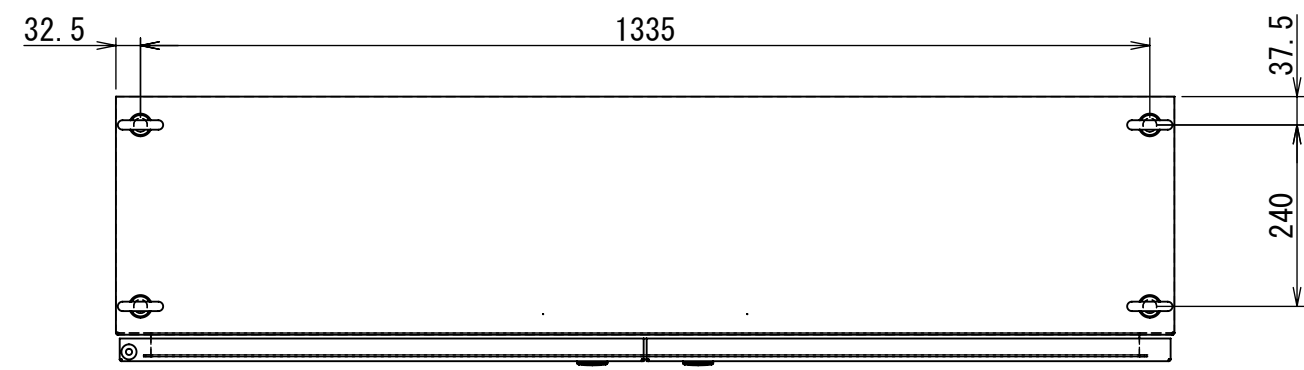

REV.	DESCRIPTION	DATE	APPVL.
A	新規作成		

Note :  
 材質 別途記載  
 塗装 5Y7/1. 半ツヤ(標準色)

Designed by Yokogawa	Checked by -	Approved by - date -	Filename FEW000A00a	Date -	Scale 1:10
エス・ディ・エス株式会社			自立制御盤/FE35-1414W		
			FEW402A00	Edition A	Sheet 1/2