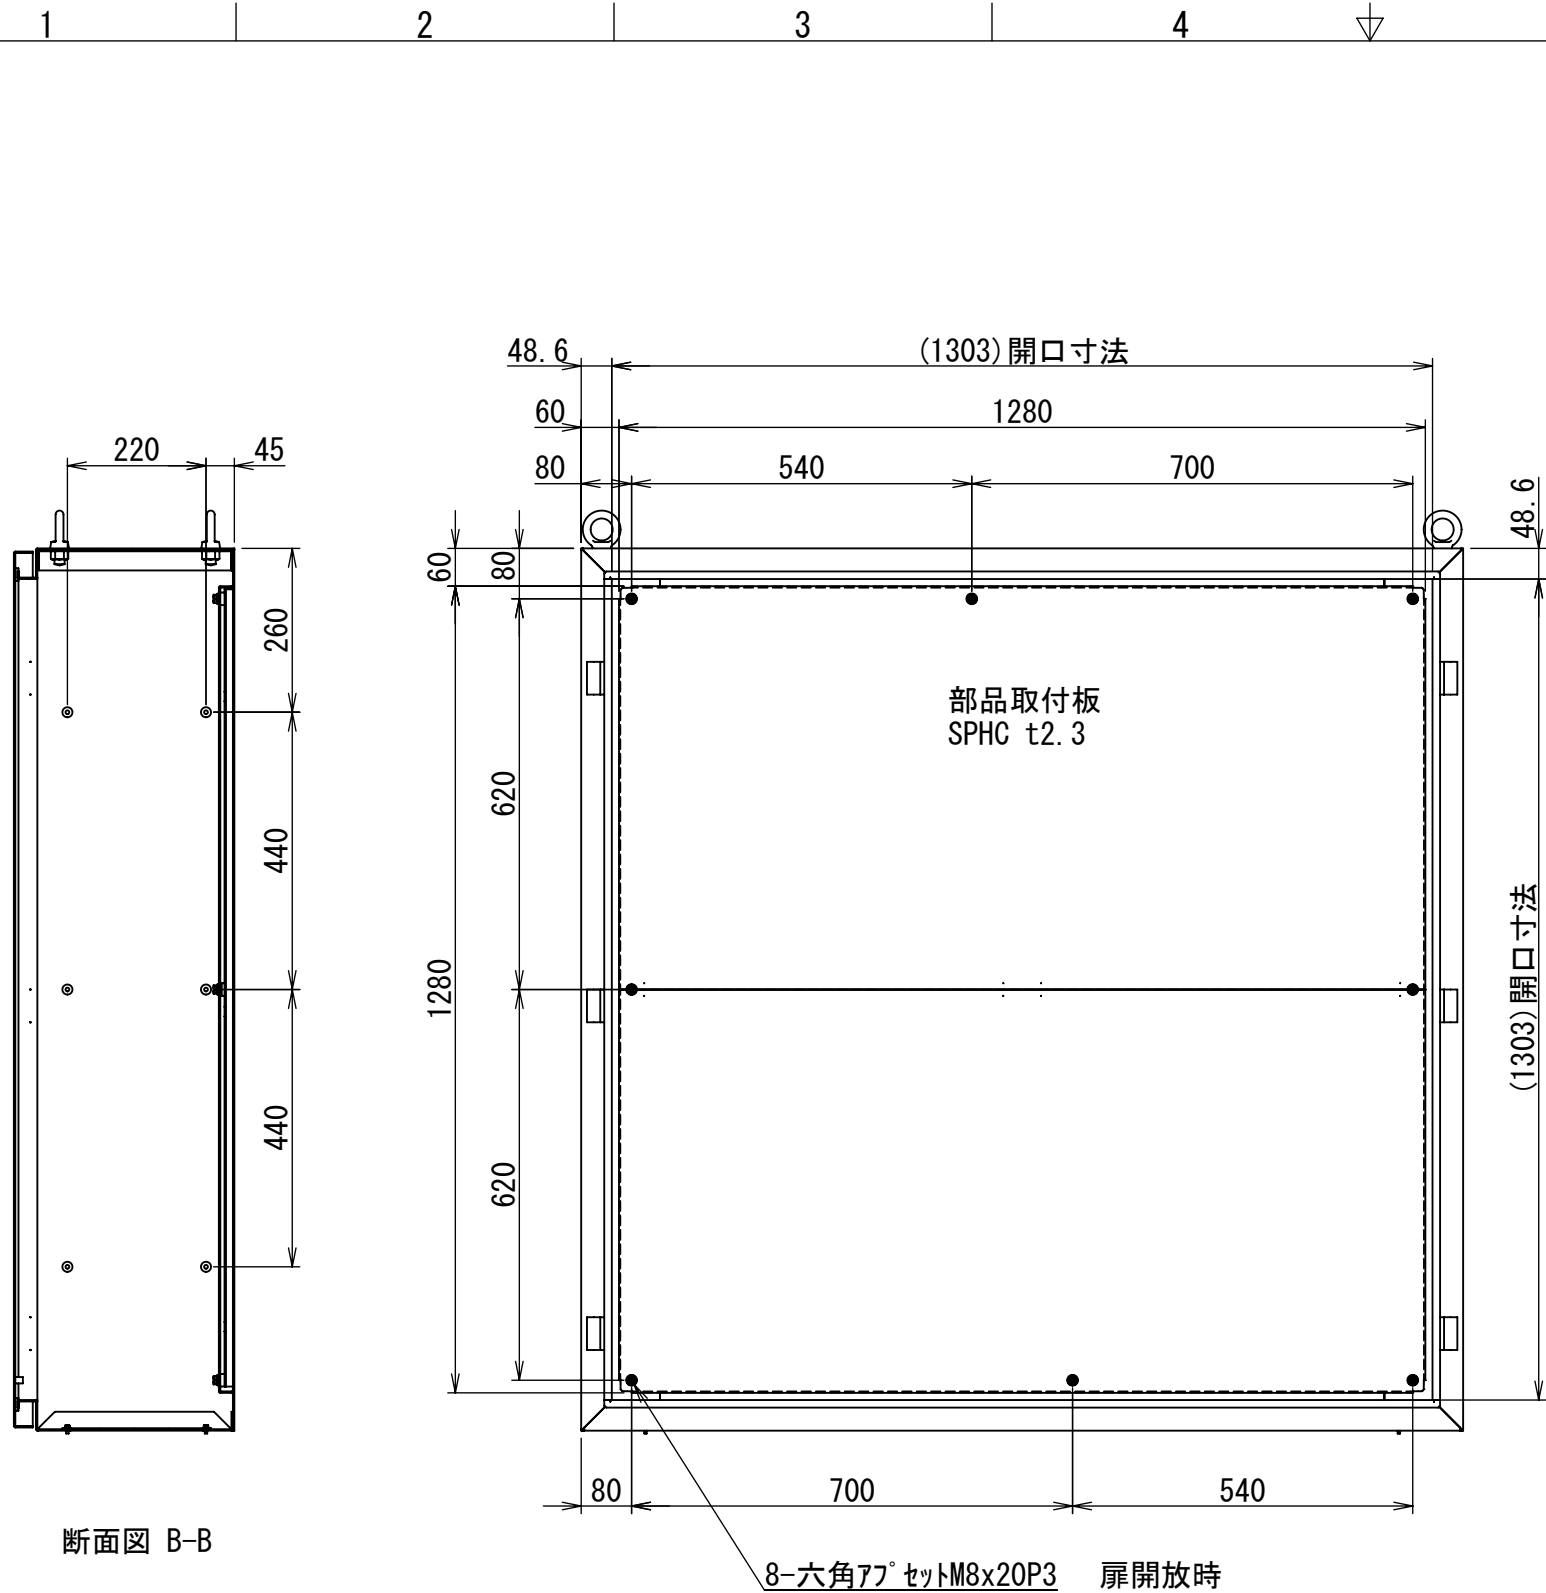

REV.	DESCRIPTION	DATE	APPVL.
A	新規作成		

Note :  
 材質 別途記載  
 塗装 5Y7/1. 半ツヤ(標準色)

Designed by Yokogawa	Checked by -	Approved by - date -	Filename FEW000A00a	Date -	Scale 1:10
エス・ディ・エス株式会社			自立制御盤/FE35-1414W		
			FEW402A00	Edition A	Sheet 1/2

2021/10/26

Note :  
 材質 別途記載  
 塗装 5Y7/1. 半ツヤ(標準色)

Designed by Yokogawa	Checked by -	Approved by - date -	Filename FEW000A00a	Date -	Scale 1:12
エス・ディ・エス株式会社			自立制御盤/FE35-1414W		
			FEW402A00	Edition A	Sheet 2/2