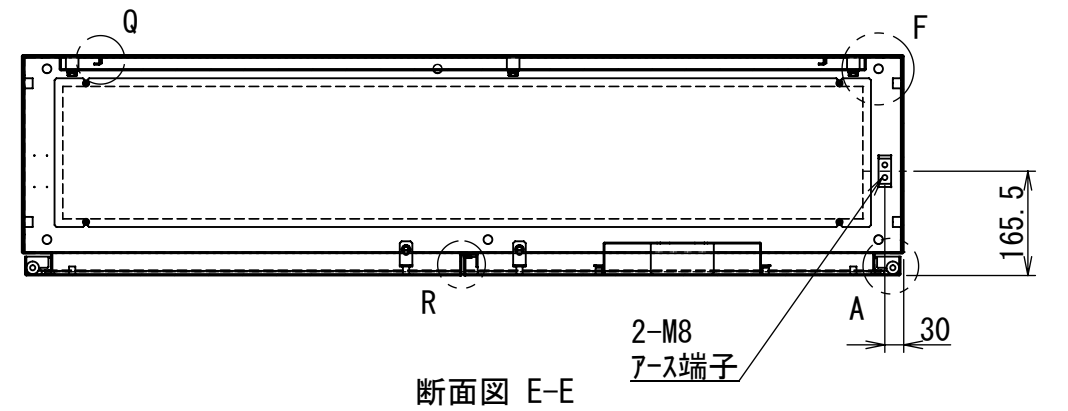

2021/10/26

Note :
材質 別途記載
塗装 5Y7/1. 半ツヤ(標準色)

Designed by Yokogawa	Checked by -	Approved by - date -	Filename FEW000A00a	Date -	Scale 1:12
エス・ディ・エス株式会社			自立制御盤/FE35-1414W		
			FEW402A00	Edition A	Sheet 2/2