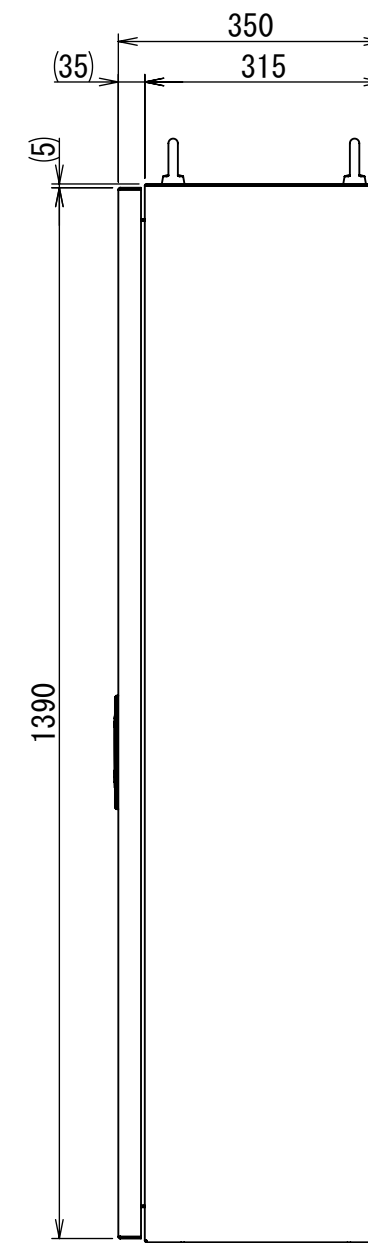

REV.	DESCRIPTION	DATE	APPVL.
A	新規作成		

Note :  
 材質 別途記載  
 塗装 5Y7/1. 半ツヤ(標準色)

Designed by Yokogawa	Checked by -	Approved by - date -	Filename FEW000A00a	Date -	Scale 1:10
エス・ディ・エス株式会社			自立制御盤/FE35-1414W		
			FEW402A00	Edition A	Sheet 1/2

2021/10/26

Note :  
 材質 別途記載  
 塗装 5Y7/1. 半ツヤ(標準色)

Designed by Yokogawa	Checked by -	Approved by - date -	Filename FEW000A00a	Date -	Scale 1:12
エス・ディ・エス株式会社			自立制御盤/FE35-1414W		
			FEW402A00	Edition A	Sheet 2/2