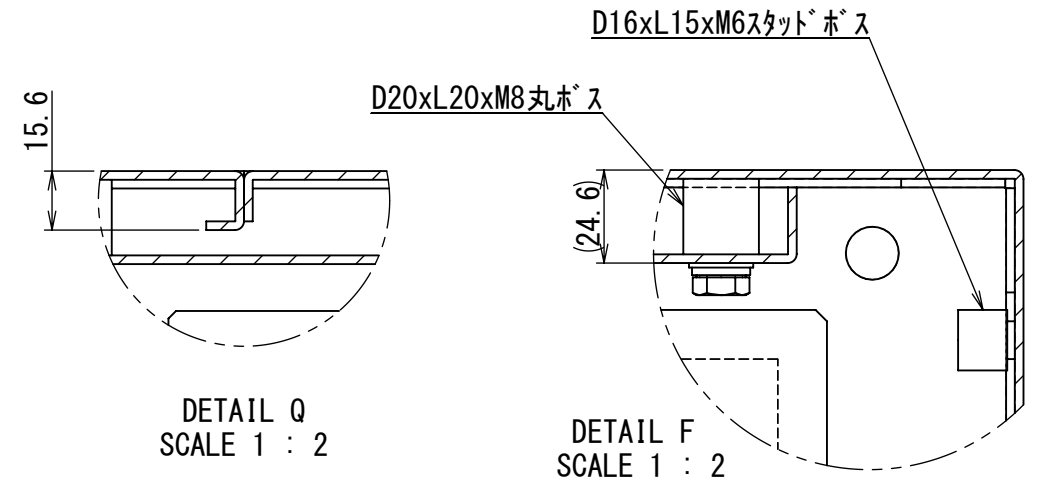

2021/10/26

Note :
材質 別途記載
塗装 5Y7/1. 半ツヤ(標準色)

Designed by Yokogawa	Checked by -	Approved by - date -	Filename FEW000A00a	Date -	Scale 1:12
エス・ディ・エス株式会社			自立制御盤/FE35-1414W		
			FEW402A00	Edition A	Sheet 2/2