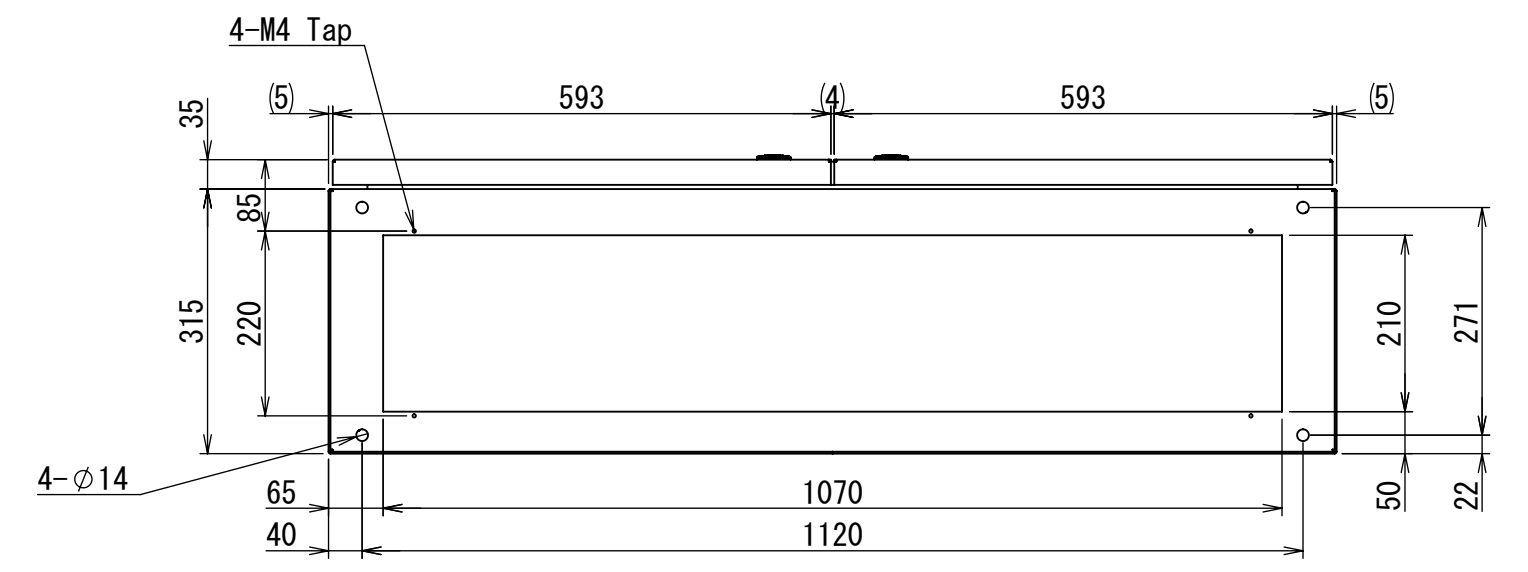

REV.	DESCRIPTION	DATE	APPVL.
A	新規作成		

Note :
 材質 別途記載
 塗装 5Y7/1. 半ツヤ(標準色)

Designed by Yokogawa	Checked by -	Approved by - date -	Filename FEW0000A00a	Date -	Scale 1:9
エス・ディ・エス株式会社			自立制御盤/FE35-1220W		
			FEW401A00	Edition A	Sheet 1/2

2021/10/26

Note :
 材質 別途記載
 塗装 5Y7/1.半ツヤ(標準色)

DETAIL A
 SCALE 1 : 2

DETAIL R
 SCALE 1 : 2

DETAIL Q
 SCALE 1 : 2

DETAIL F
 SCALE 1 : 2

断面図 P-P

断面図 E-E