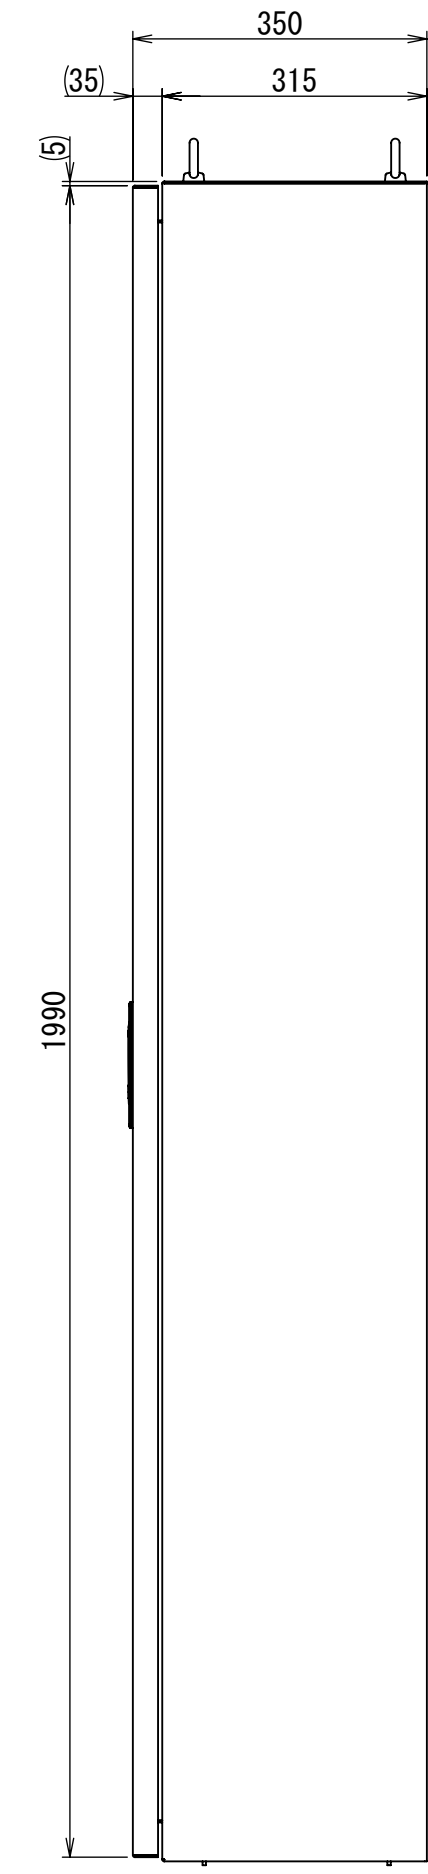

REV.	DESCRIPTION	DATE	APPVL.
A	新規作成		

Note :
 材質 別途記載
 塗装 5Y7/1. 半ツヤ(標準色)

Designed by Yokogawa	Checked by -	Approved by - date -	Filename FEW0000A00a	Date -	Scale 1:9
エス・ディ・エス株式会社			自立制御盤/FE35-1220W		
			FEW401A00	Edition A	Sheet 1/2

2021/10/26

Note :
 材質 別途記載
 塗装 5Y7/1.半ツヤ(標準色)

DETAIL A
 SCALE 1 : 2

DETAIL R
 SCALE 1 : 2

DETAIL Q
 SCALE 1 : 2

DETAIL F
 SCALE 1 : 2

断面図 P-P

断面図 E-E