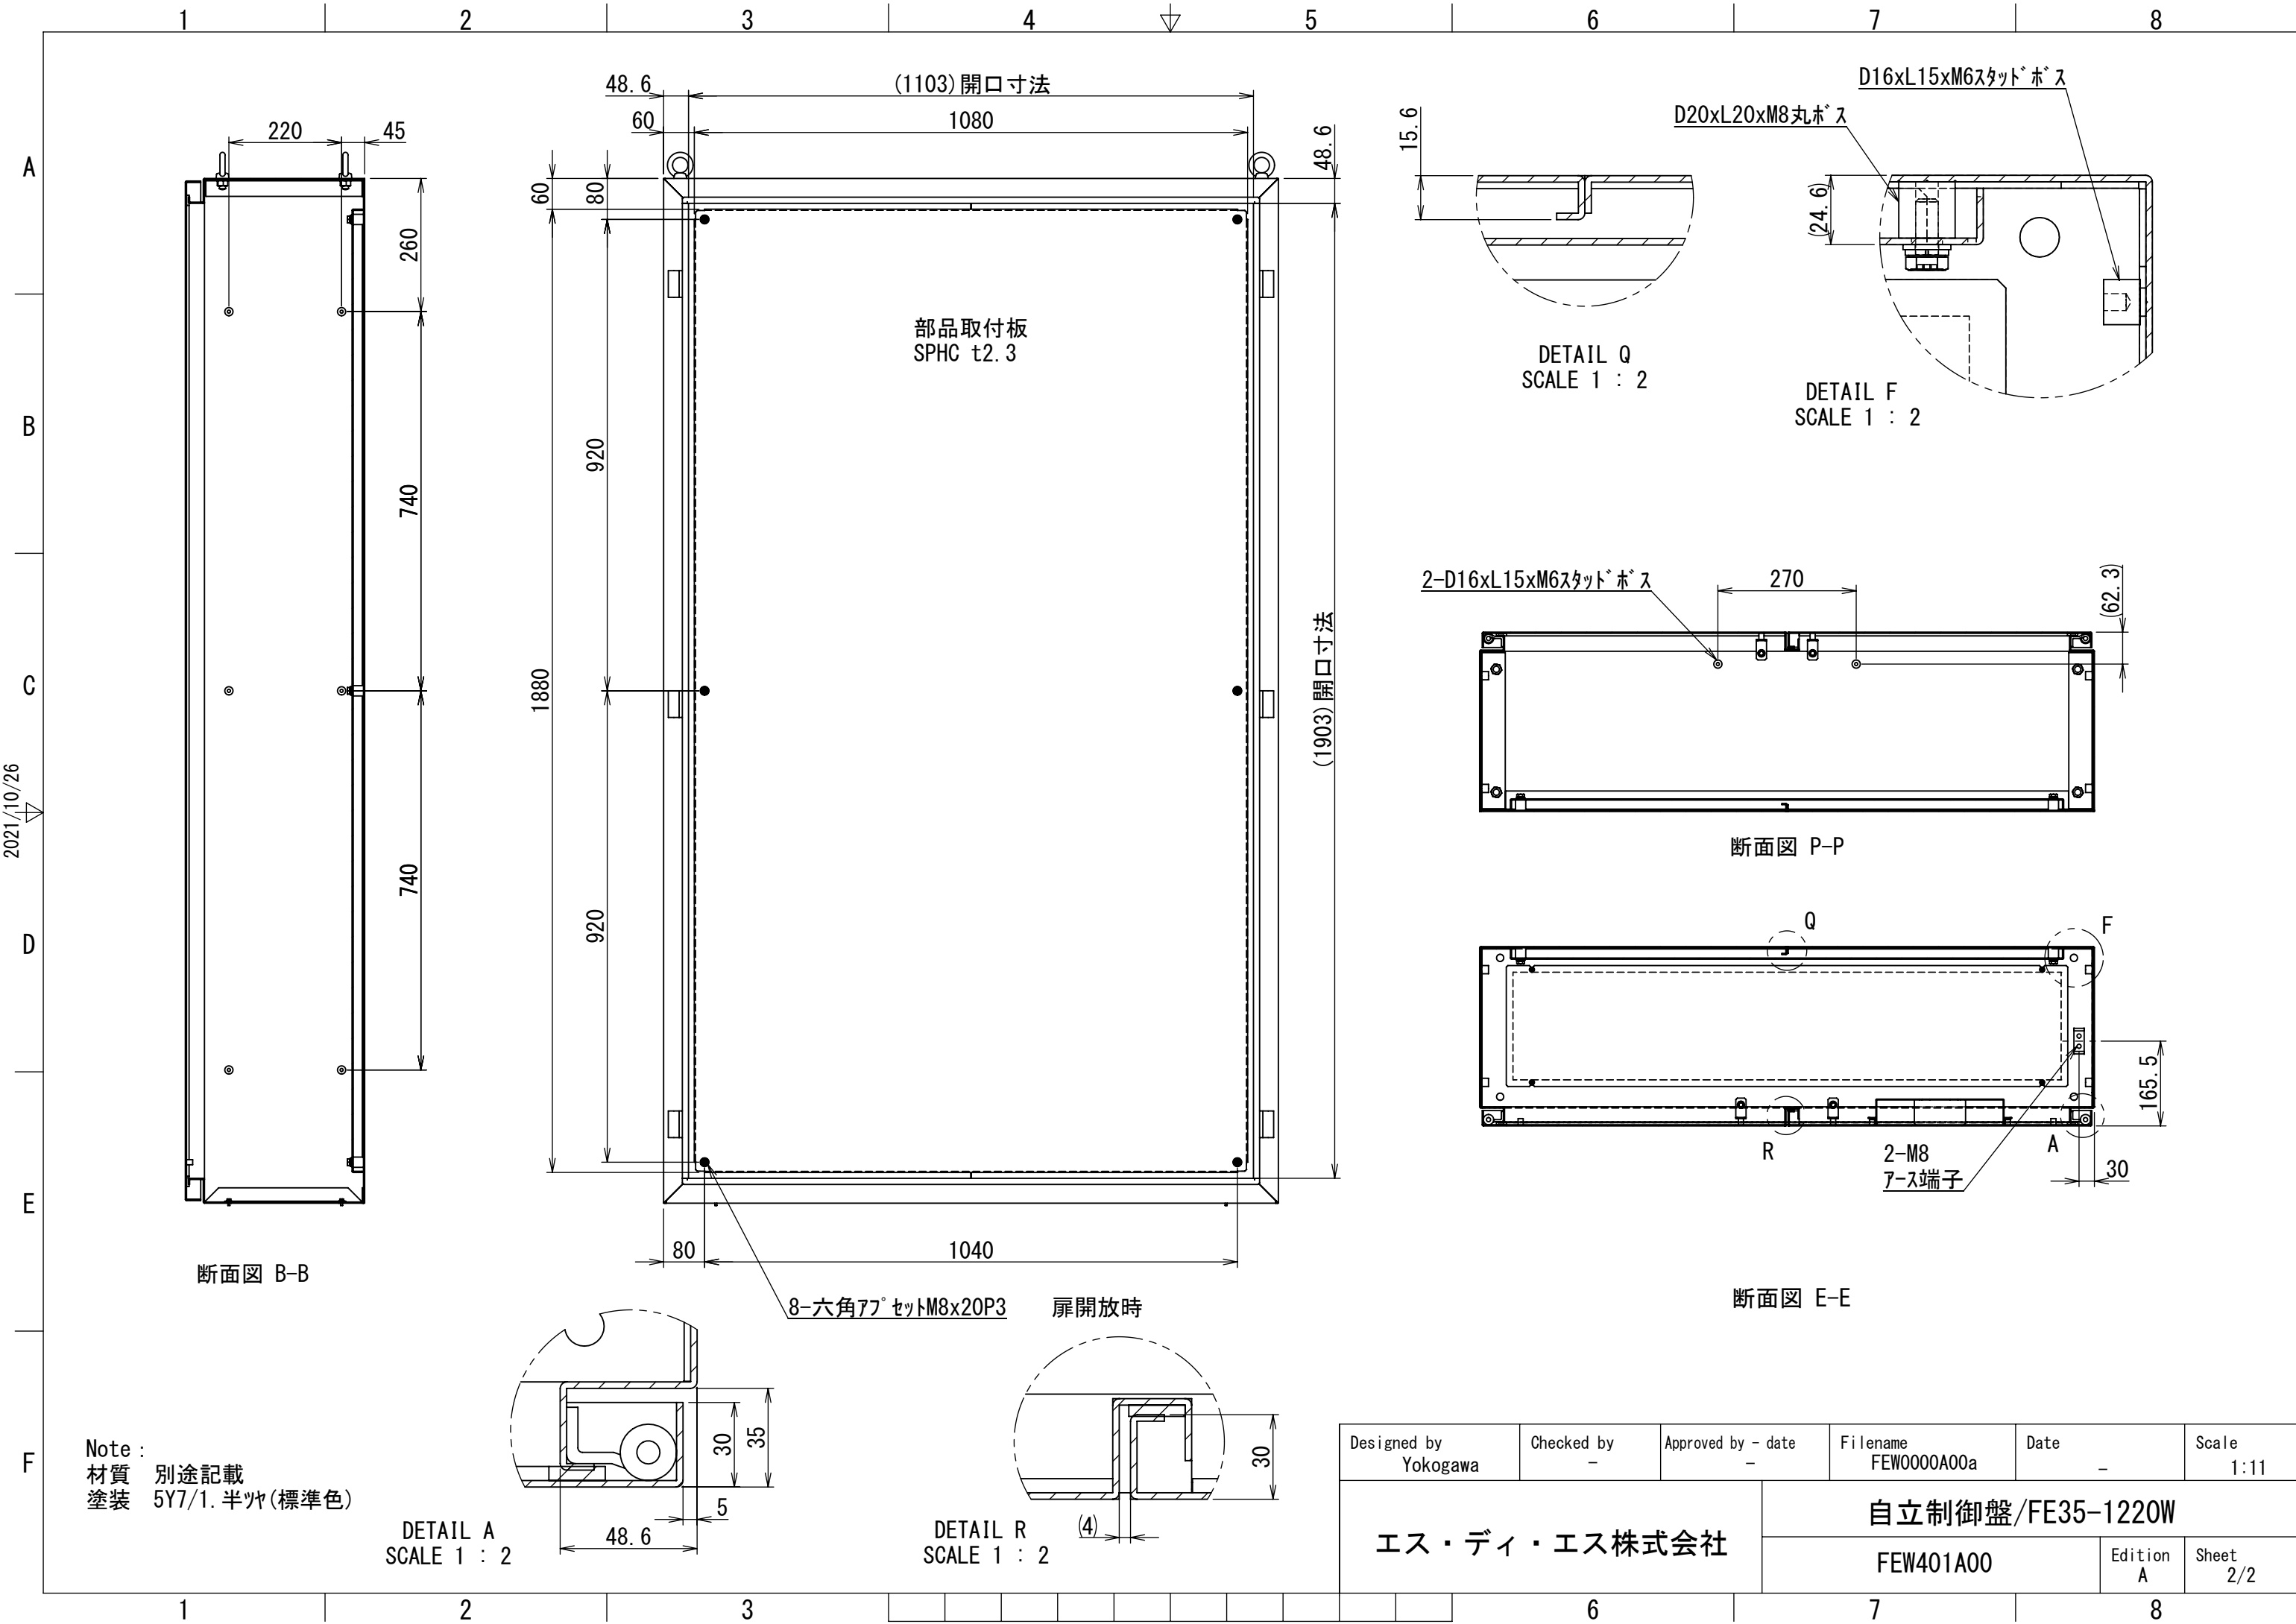

REV.	DESCRIPTION	DATE	APPVL.
A	新規作成		

Note :
 材質 別途記載
 塗装 5Y7/1. 半ツヤ(標準色)

Designed by Yokogawa	Checked by -	Approved by - date -	Filename FEW0000A00a	Date -	Scale 1:9
エス・ディ・エス株式会社			自立制御盤/FE35-1220W		
			FEW401A00	Edition A	Sheet 1/2

2021/10/26

Note :
 材質 別途記載
 塗装 5Y7/1.半ツヤ(標準色)

DETAIL A
 SCALE 1 : 2

DETAIL R
 SCALE 1 : 2

DETAIL Q
 SCALE 1 : 2

DETAIL F
 SCALE 1 : 2

断面図 P-P

断面図 E-E

Designed by Yokogawa	Checked by -	Approved by - date -	Filename FEW0000A00a	Date -	Scale 1:11
エス・ディ・エス株式会社			自立制御盤/FE35-1220W		
			FEW401A00	Edition A	Sheet 2/2