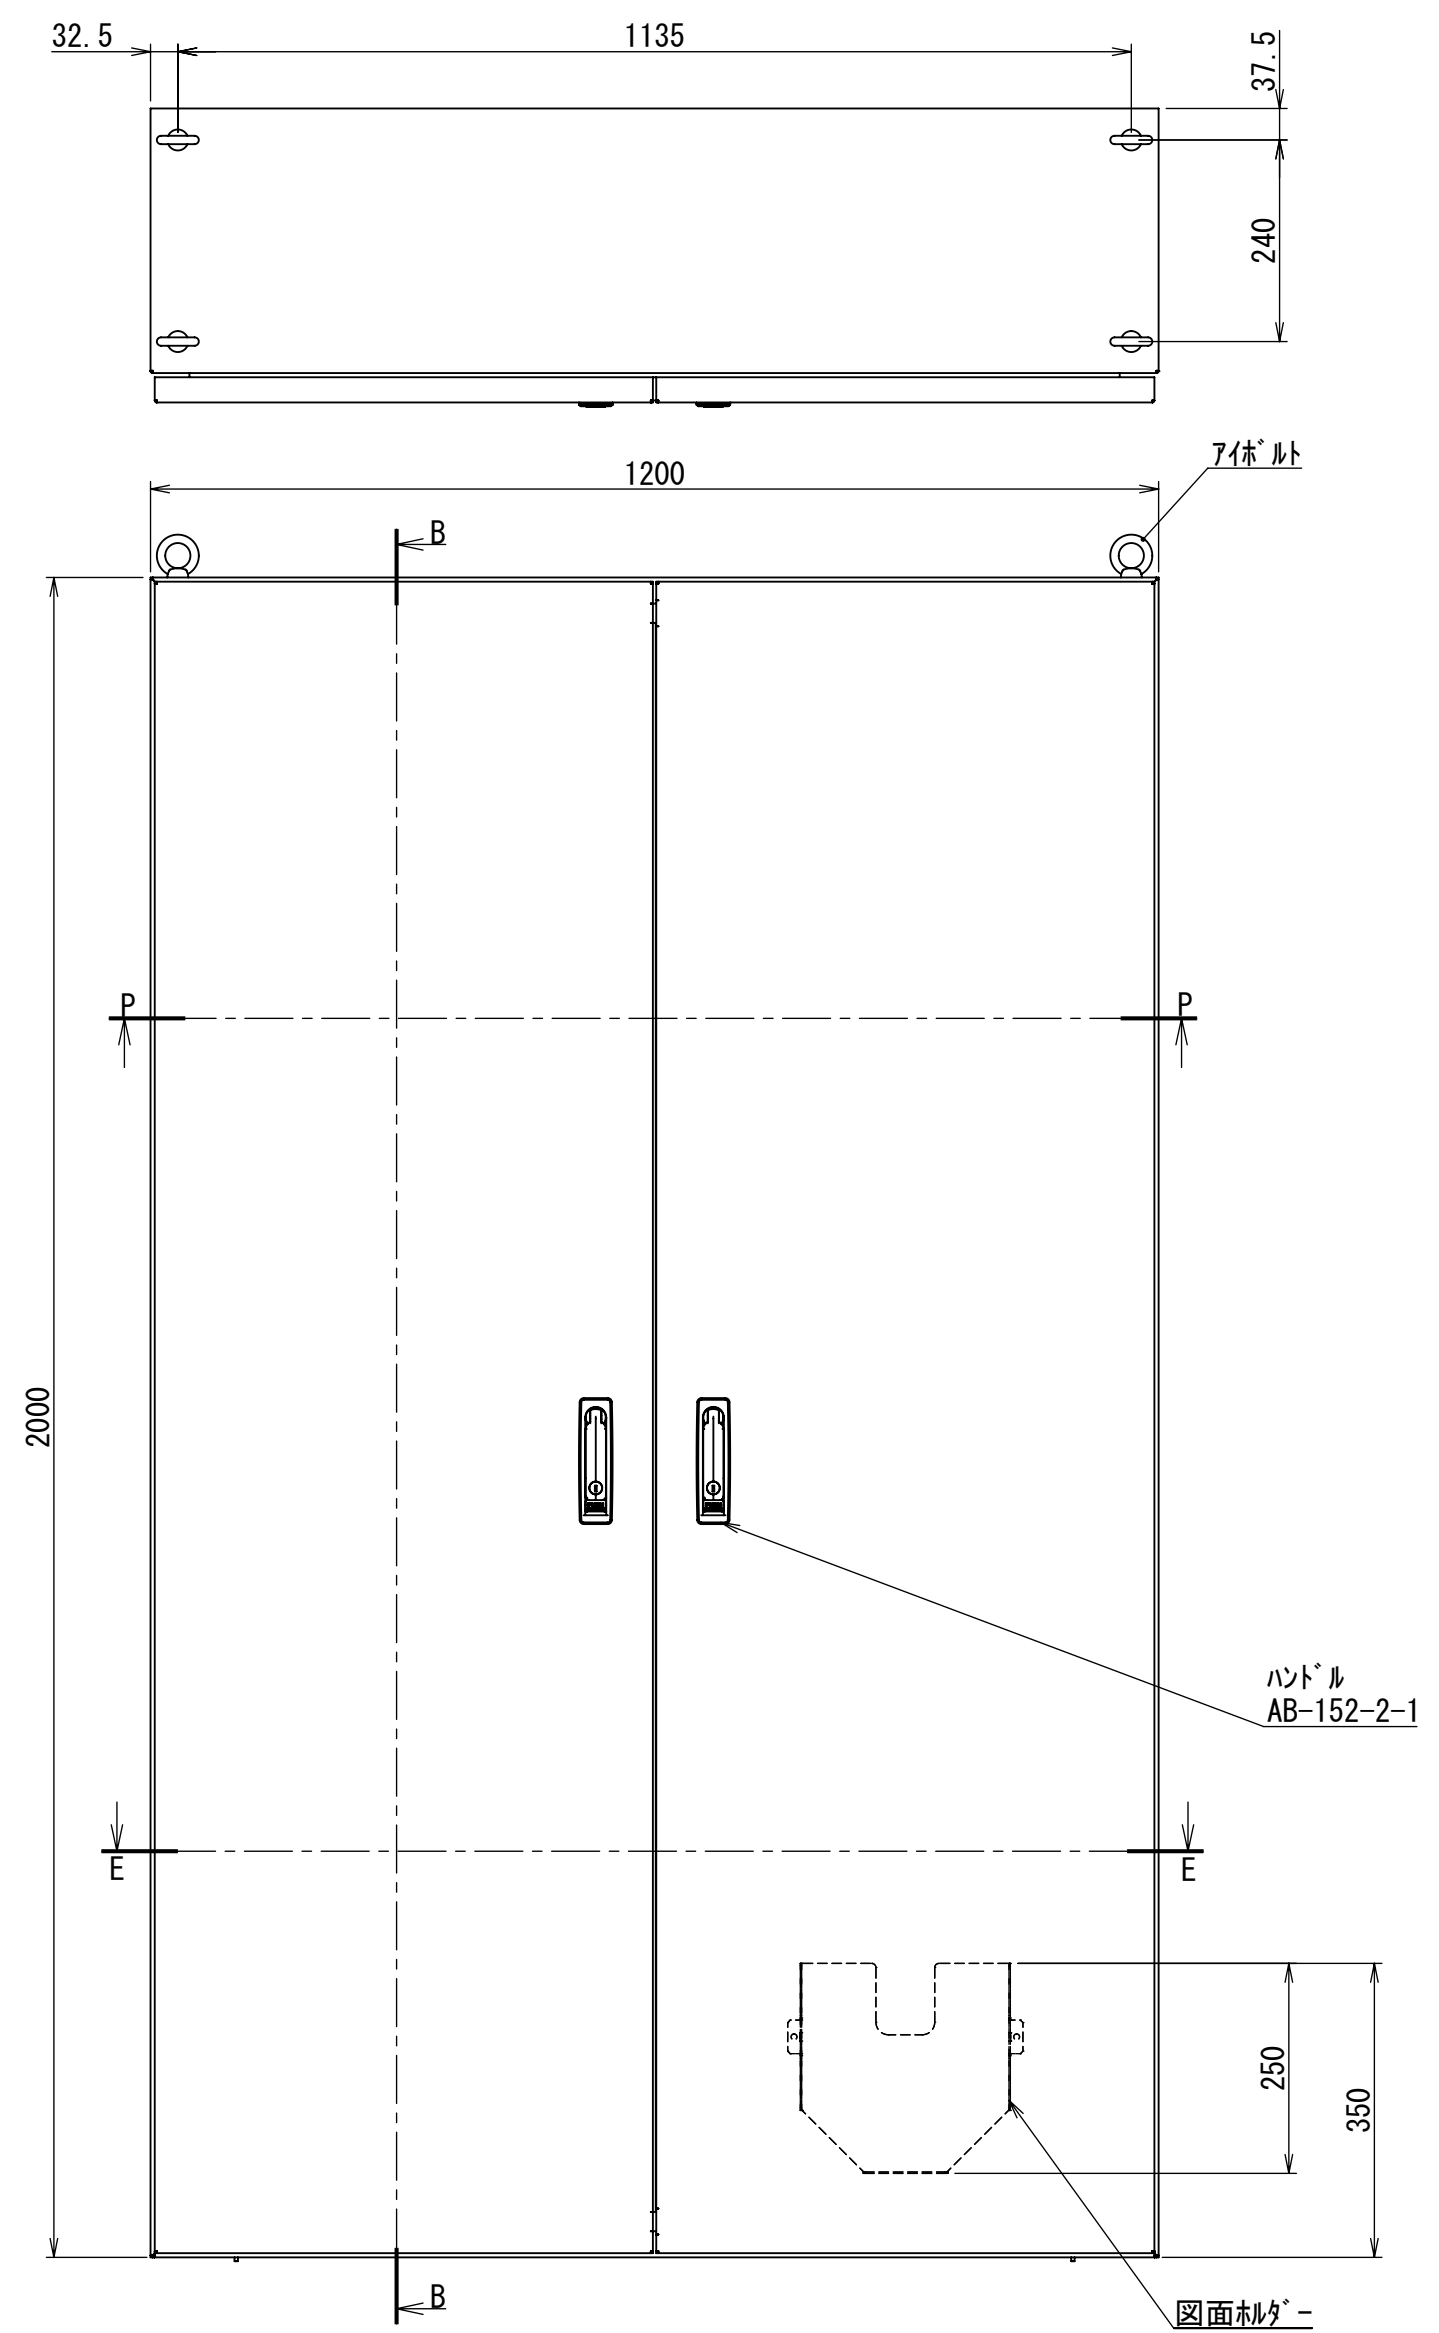

REV.	DESCRIPTION	DATE	APPVL.
A	新規作成		

Note :
 材質 別途記載
 塗装 5Y7/1. 半ツヤ(標準色)

Designed by Yokogawa	Checked by -	Approved by - date -	Filename FEW0000A00a	Date -	Scale 1:9
エス・ディ・エス株式会社			自立制御盤/FE35-1220W		
			FEW401A00	Edition A	Sheet 1/2

2021/10/26

Note :
 材質 別途記載
 塗装 5Y7/1.半ツヤ(標準色)

DETAIL A
 SCALE 1 : 2

DETAIL R
 SCALE 1 : 2

DETAIL Q
 SCALE 1 : 2

DETAIL F
 SCALE 1 : 2

断面図 P-P

断面図 E-E

Designed by Yokogawa	Checked by -	Approved by - date -	Filename FEW0000A00a	Date -	Scale 1:11
エス・ディ・エス株式会社			自立制御盤/FE35-1220W		
			FEW401A00	Edition A	Sheet 2/2