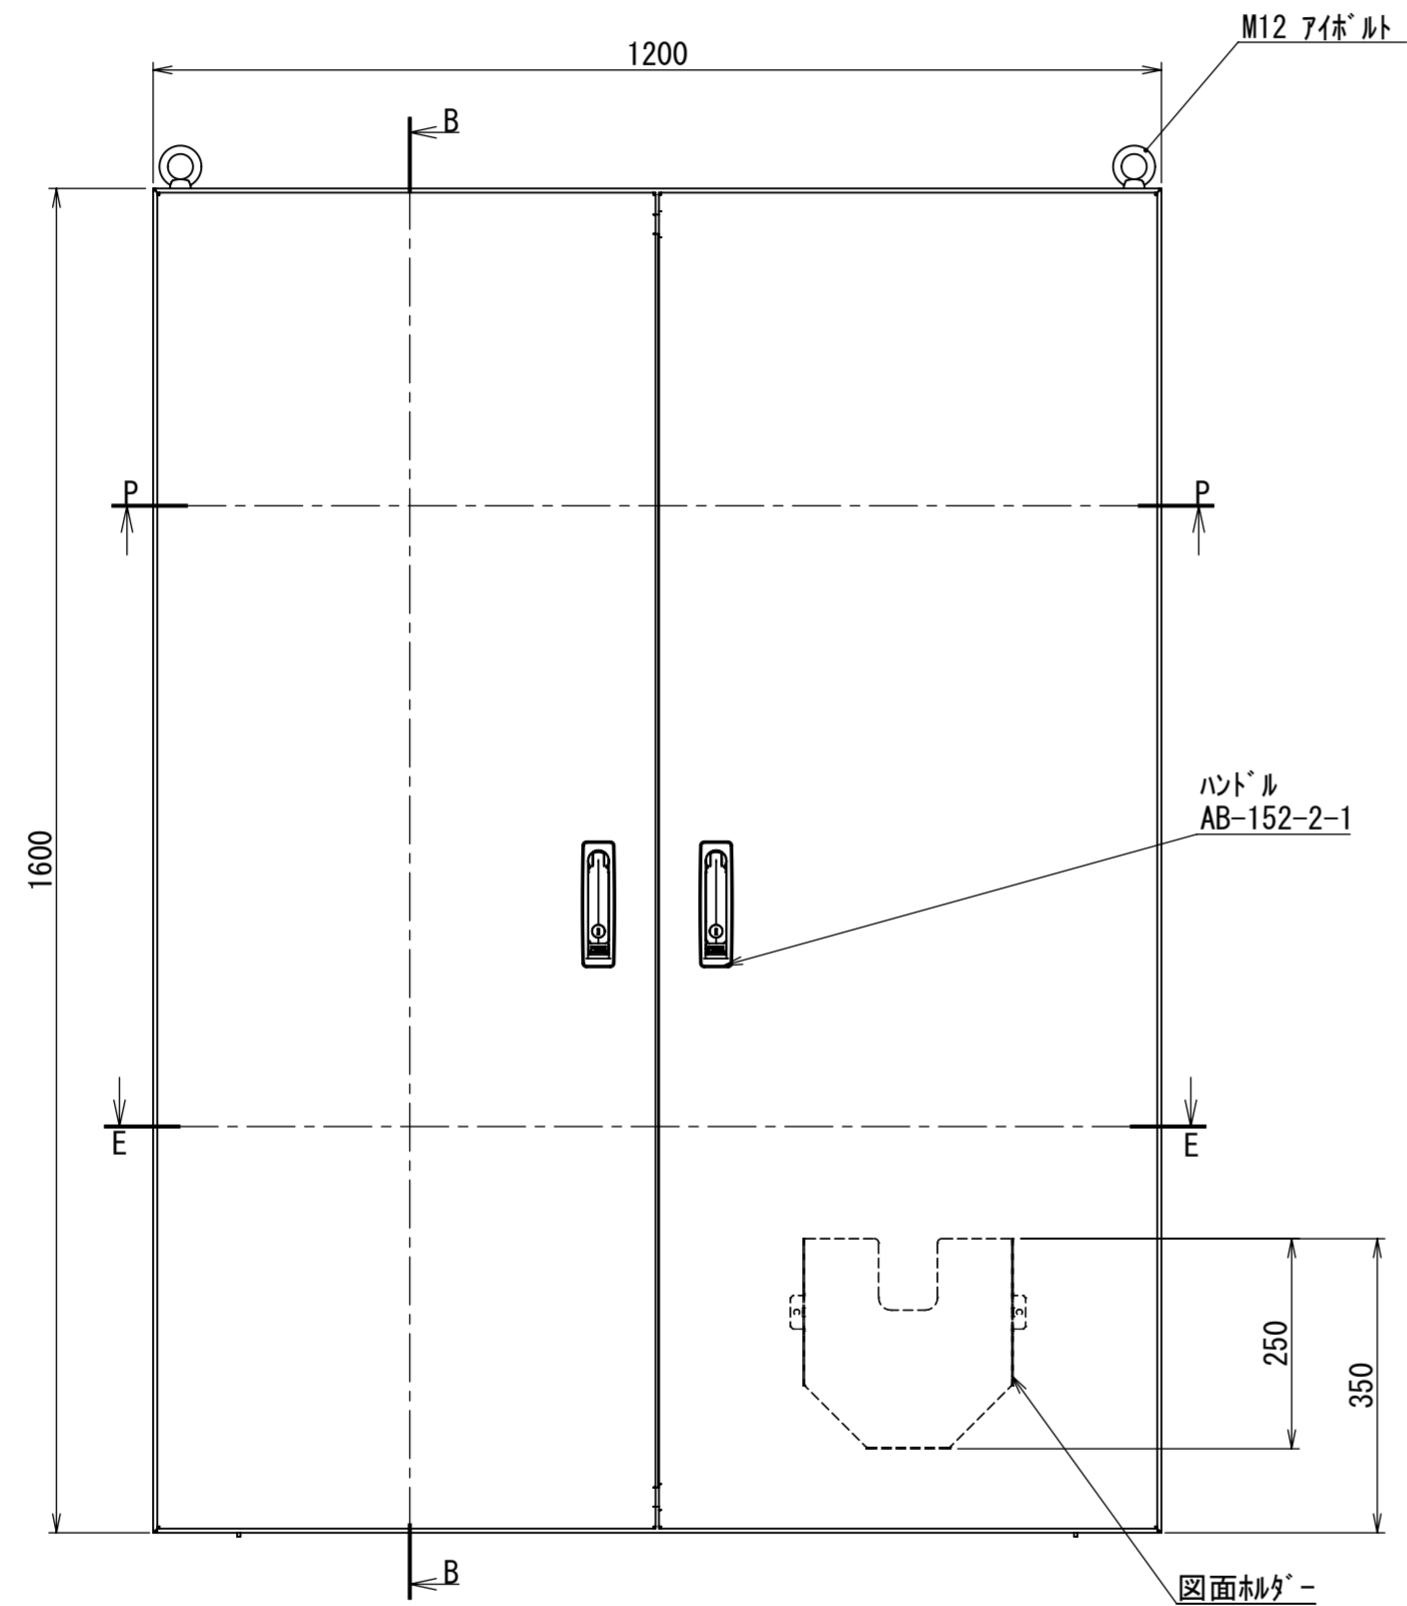

REV.	DESCRIPTION	DATE	APPVL.
A	新規作成		

Note :
 材質 別途記載
 塗装 5Y7/1. 半ツヤ(標準色)

Designed by Yokogawa	Checked by -	Approved by - date -	Filename FEW0000A00a	Date -	Scale 1:9
エス・ディ・エス株式会社			自立制御盤/FE35-1216W		
			FEW397A00	Edition A	Sheet 1/2

2021/10/26

Note :
 材質 別途記載
 塗装 5Y7/1. 半ツヤ (標準色)

Designed by Yokogawa	Checked by -	Approved by - date -	Filename FEW0000A00a	Date -	Scale 1:11
エス・ディ・エス株式会社			自立制御盤/FE35-1216W		
			FEW397A00	Edition A	Sheet 2/2