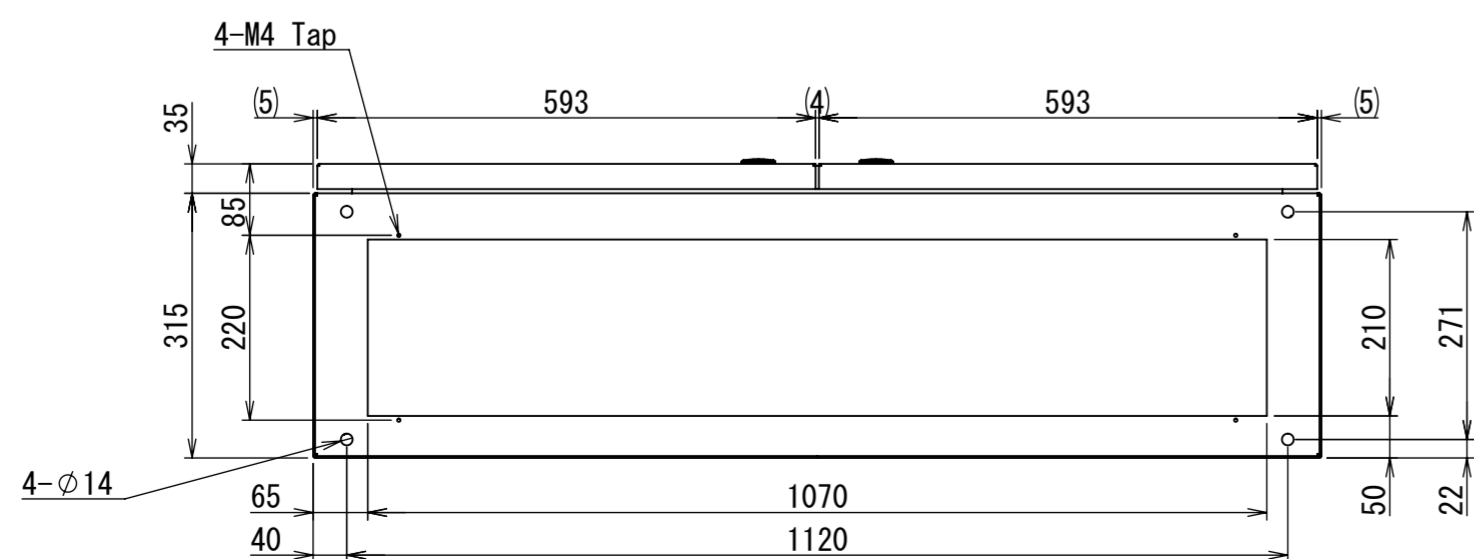

REV.	DESCRIPTION	DATE	APPVL.
A	新規作成		

Note :
 材質 別途記載
 塗装 5Y7/1. 半ツヤ(標準色)

Designed by Yokogawa	Checked by -	Approved by - date -	Filename FEW0000A00a	Date -	Scale 1:9
エス・ディ・エス株式会社			自立制御盤/FE35-1216W		
			FEW397A00	Edition A	Sheet 1/2