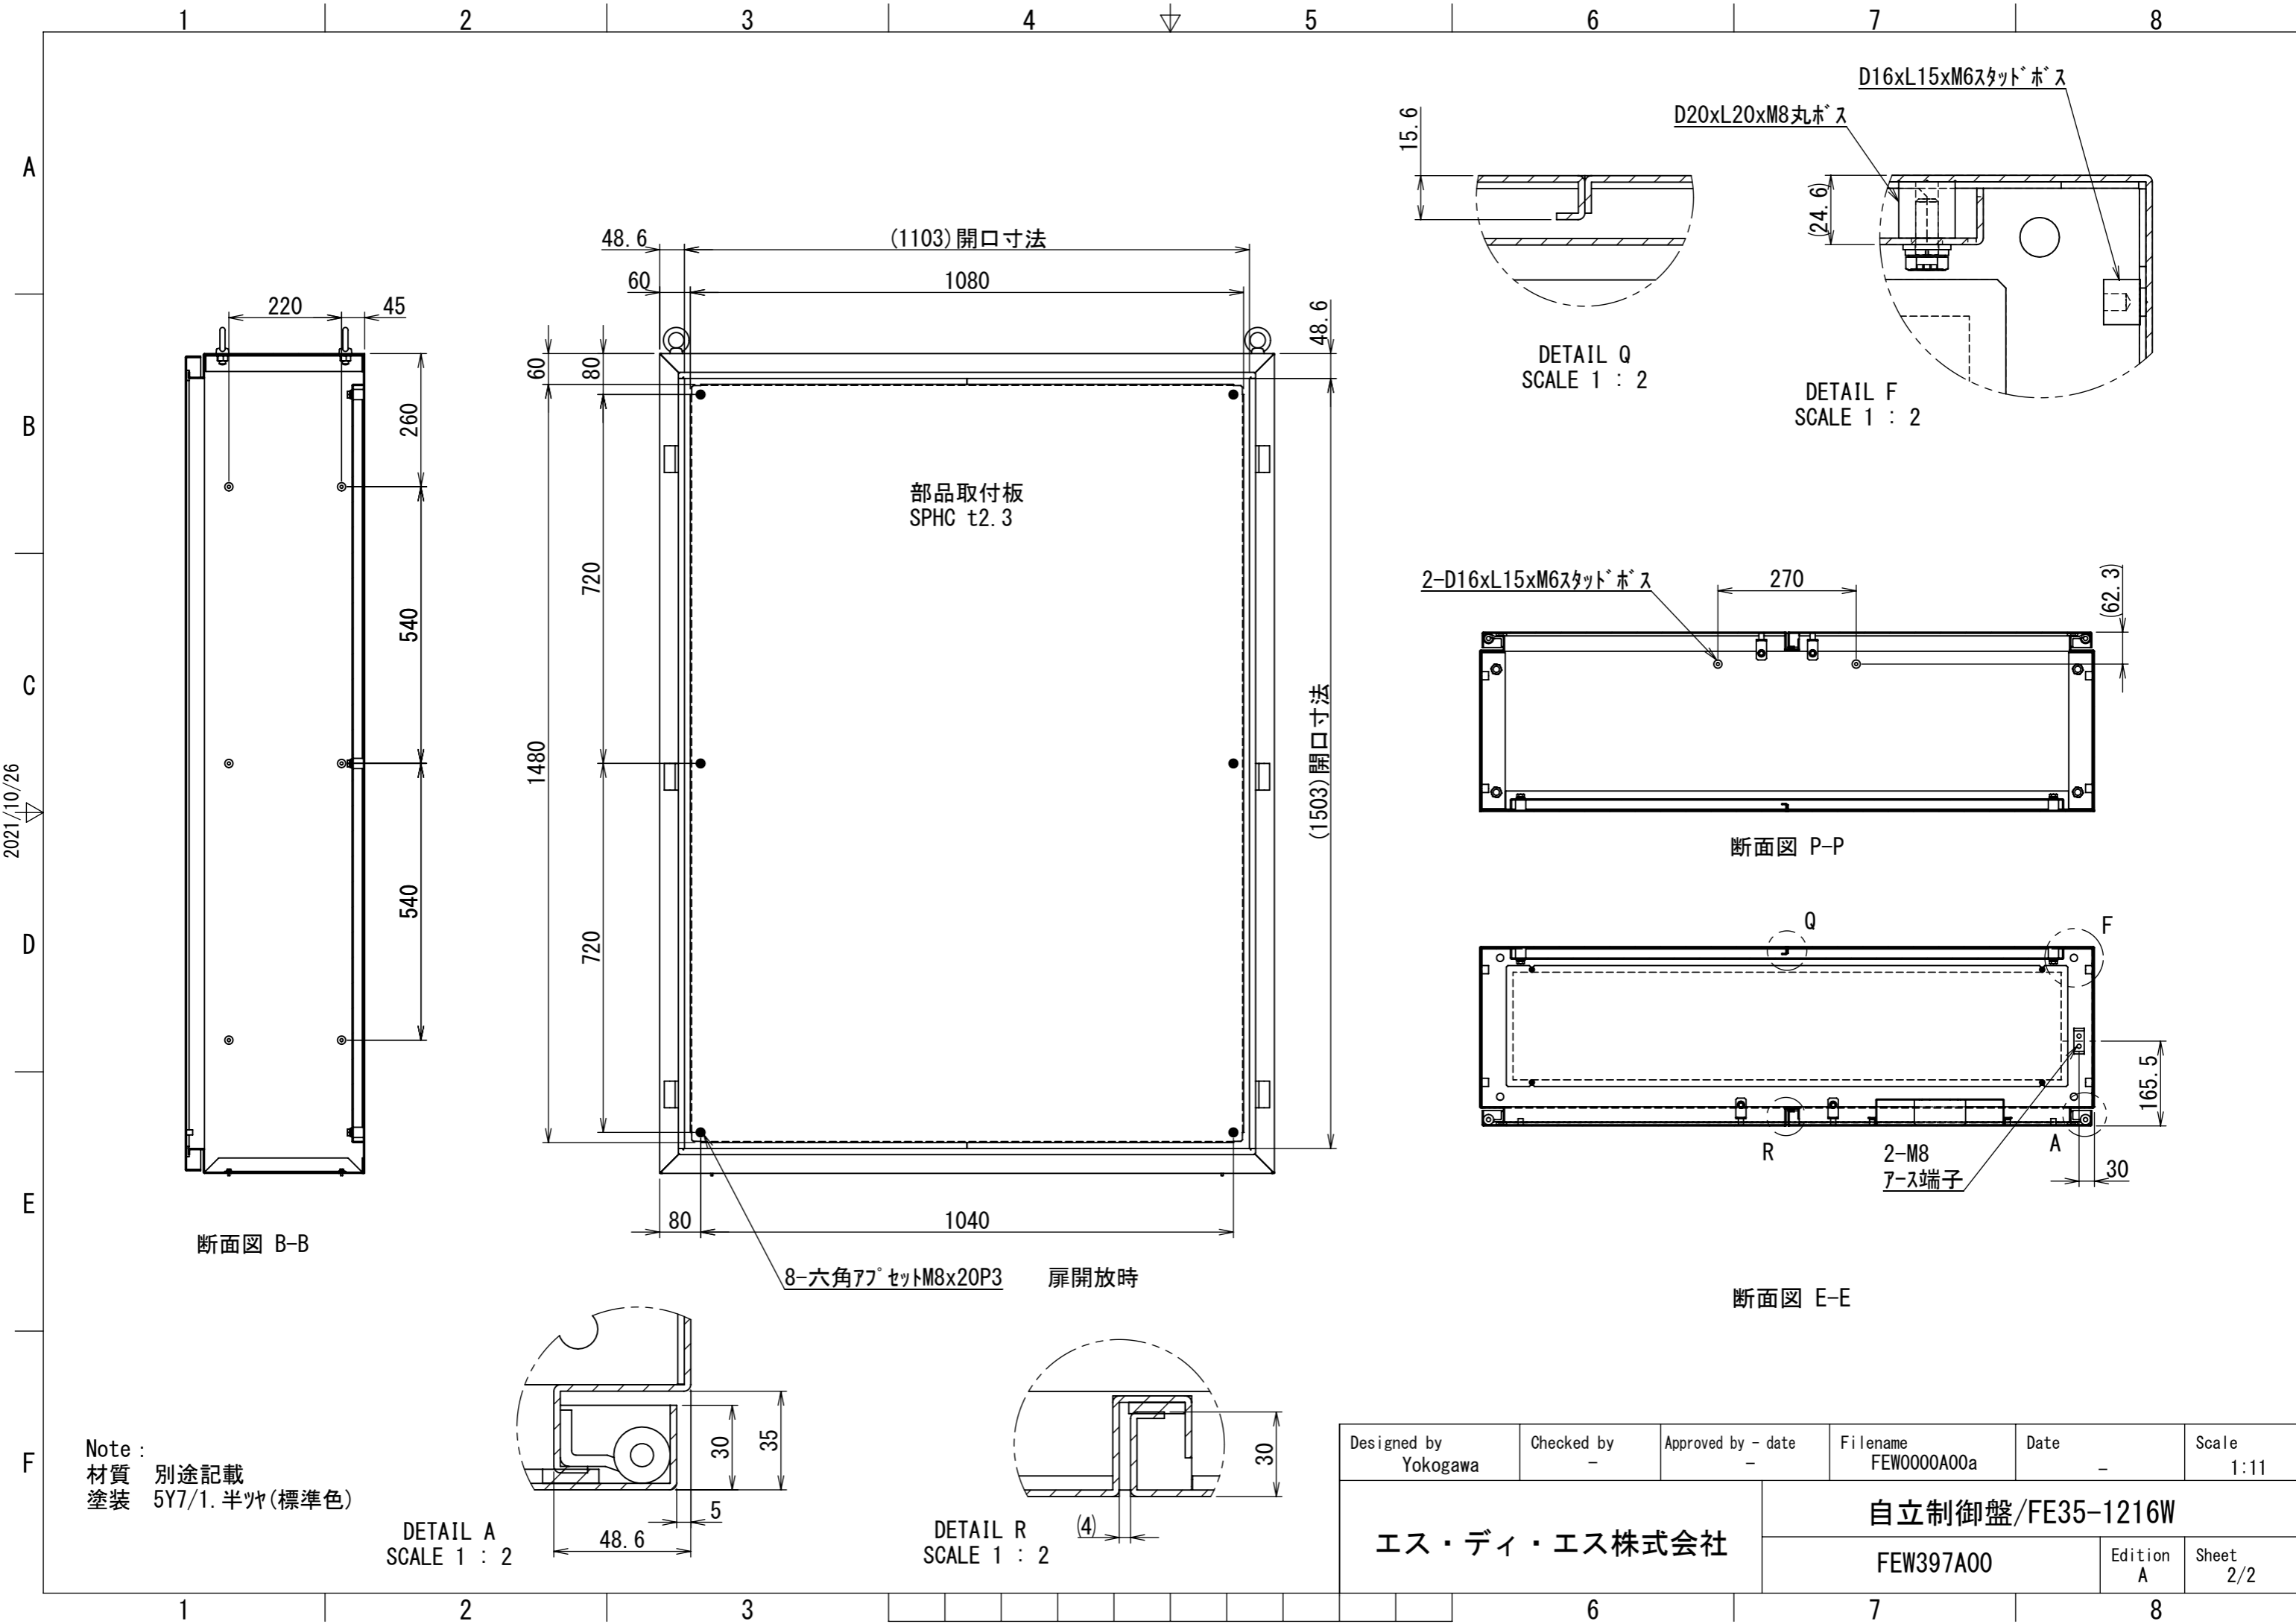

REV.	DESCRIPTION	DATE	APPVL.
A	新規作成		

Note :
 材質 別途記載
 塗装 5Y7/1. 半ツヤ(標準色)

Designed by Yokogawa	Checked by -	Approved by - date -	Filename FEW0000A00a	Date -	Scale 1:9
エス・ディ・エス株式会社			自立制御盤/FE35-1216W		
			FEW397A00	Edition A	Sheet 1/2

2021/10/26

Note :
 材質 別途記載
 塗装 5Y7/1. 半ツヤ (標準色)

Designed by Yokogawa	Checked by -	Approved by - date -	Filename FEW0000A00a	Date -	Scale 1:11
エス・ディ・エス株式会社			自立制御盤/FE35-1216W		
			FEW397A00	Edition A	Sheet 2/2