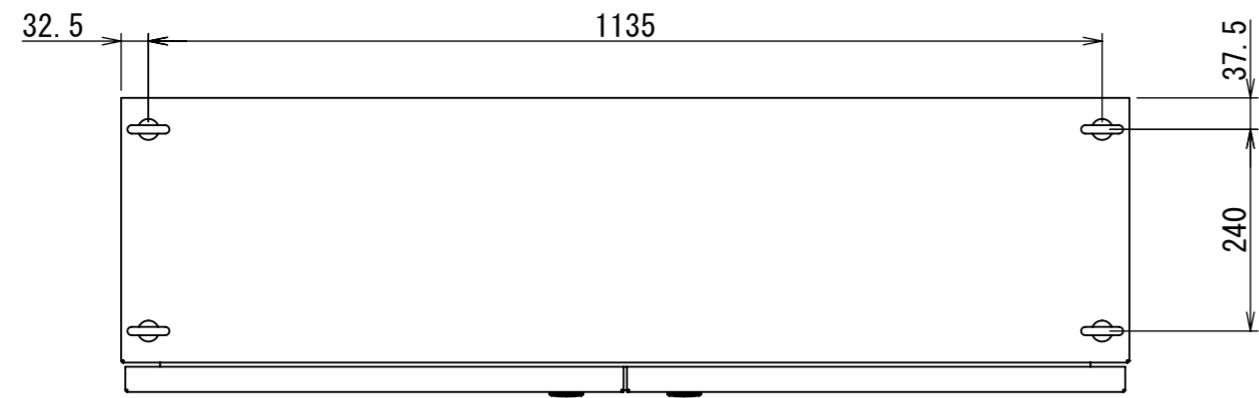

REV.	DESCRIPTION	DATE	APPVL.
A	新規作成		

Note :
 材質 別途記載
 塗装 5Y7/1. 半ツヤ(標準色)

Designed by Yokogawa	Checked by -	Approved by - date -	Filename FEW0000A00a	Date -	Scale 1:9
エス・ディ・エス株式会社			自立制御盤/FE35-1216W		
			FEW397A00	Edition A	Sheet 1/2