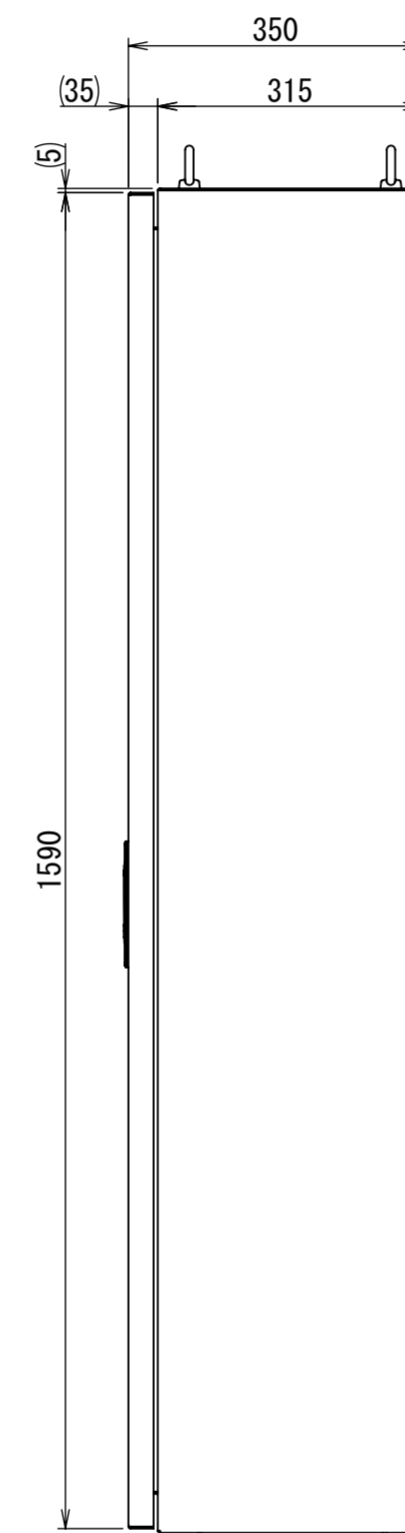

REV.	DESCRIPTION	DATE	APPVL.
A	新規作成		

Note :
 材質 別途記載
 塗装 5Y7/1. 半ツヤ(標準色)

Designed by Yokogawa	Checked by -	Approved by - date -	Filename FEW0000A00a	Date -	Scale 1:9
エス・ディ・エス株式会社			自立制御盤/FE35-1216W		
			FEW397A00	Edition A	Sheet 1/2

2021/10/26

Note :
 材質 別途記載
 塗装 5Y7/1. 半ツヤ (標準色)

Designed by Yokogawa	Checked by -	Approved by - date -	Filename FEW0000A00a	Date -	Scale 1:11
エス・ディ・エス株式会社			自立制御盤/FE35-1216W		
			FEW397A00	Edition A	Sheet 2/2