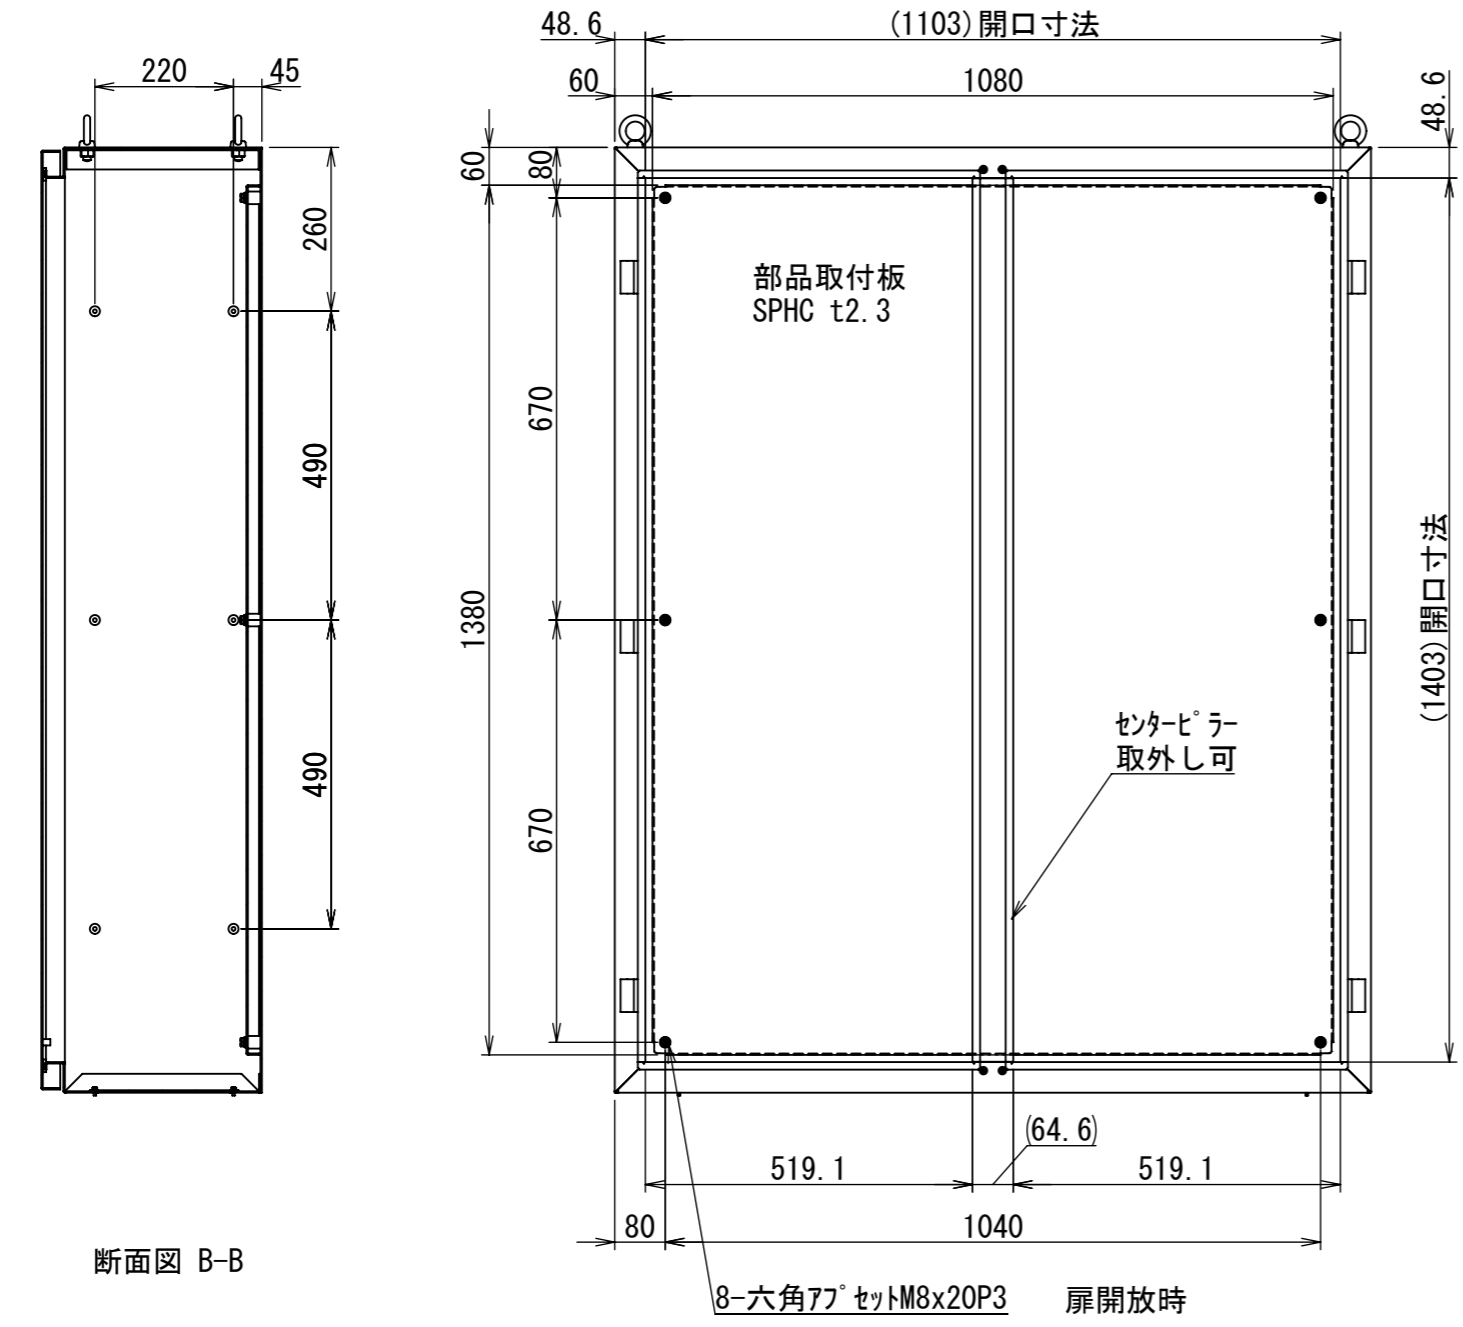

REV.	DESCRIPTION	DATE	APPL.
A	新規作成	21/10/27	

2021/12/01

Note :  
 材質 別途記載  
 塗装 5Y7/1. 半ツヤ(標準色)

Designed by Yokogawa	Checked by -	Approved by - date -	Filename FEWP0000A00a	Date 21/10/27	Scale 1:12
エス・ディ・エス株式会社			自立制御盤/FE35-1215WP		
			FEWP0000A00	Edition A	Sheet 1/2

1 2 3 4 5 6 7 8

A B C D E F

2021/12/01

断面図 B-B

断面図 P-P

断面図 E-E

DETAIL A SCALE 1 : 2

DETAIL R SCALE 1 : 2