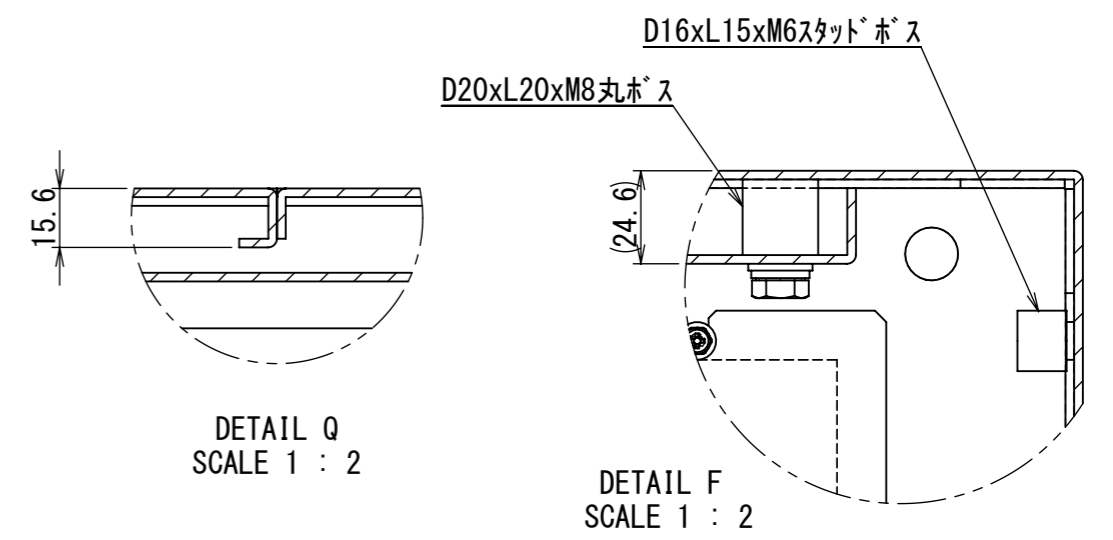

REV.	DESCRIPTION	DATE	APPL.
A	新規作成	21/10/27	

2021/12/01

Note :  
 材質 別途記載  
 塗装 5Y7/1. 半ツヤ(標準色)

Designed by Yokogawa	Checked by -	Approved by - date -	Filename FEWP0000A00a	Date 21/10/27	Scale 1:12
エス・ディ・エス株式会社			自立制御盤/FE35-1215WP		
			FEWP0000A00	Edition A	Sheet 1/2

1 2 3 4 5 6 7 8

A B C D E F

2021/12/01

断面図 B-B

断面図 P-P

断面図 E-E

DETAIL A SCALE 1 : 2

DETAIL R SCALE 1 : 2