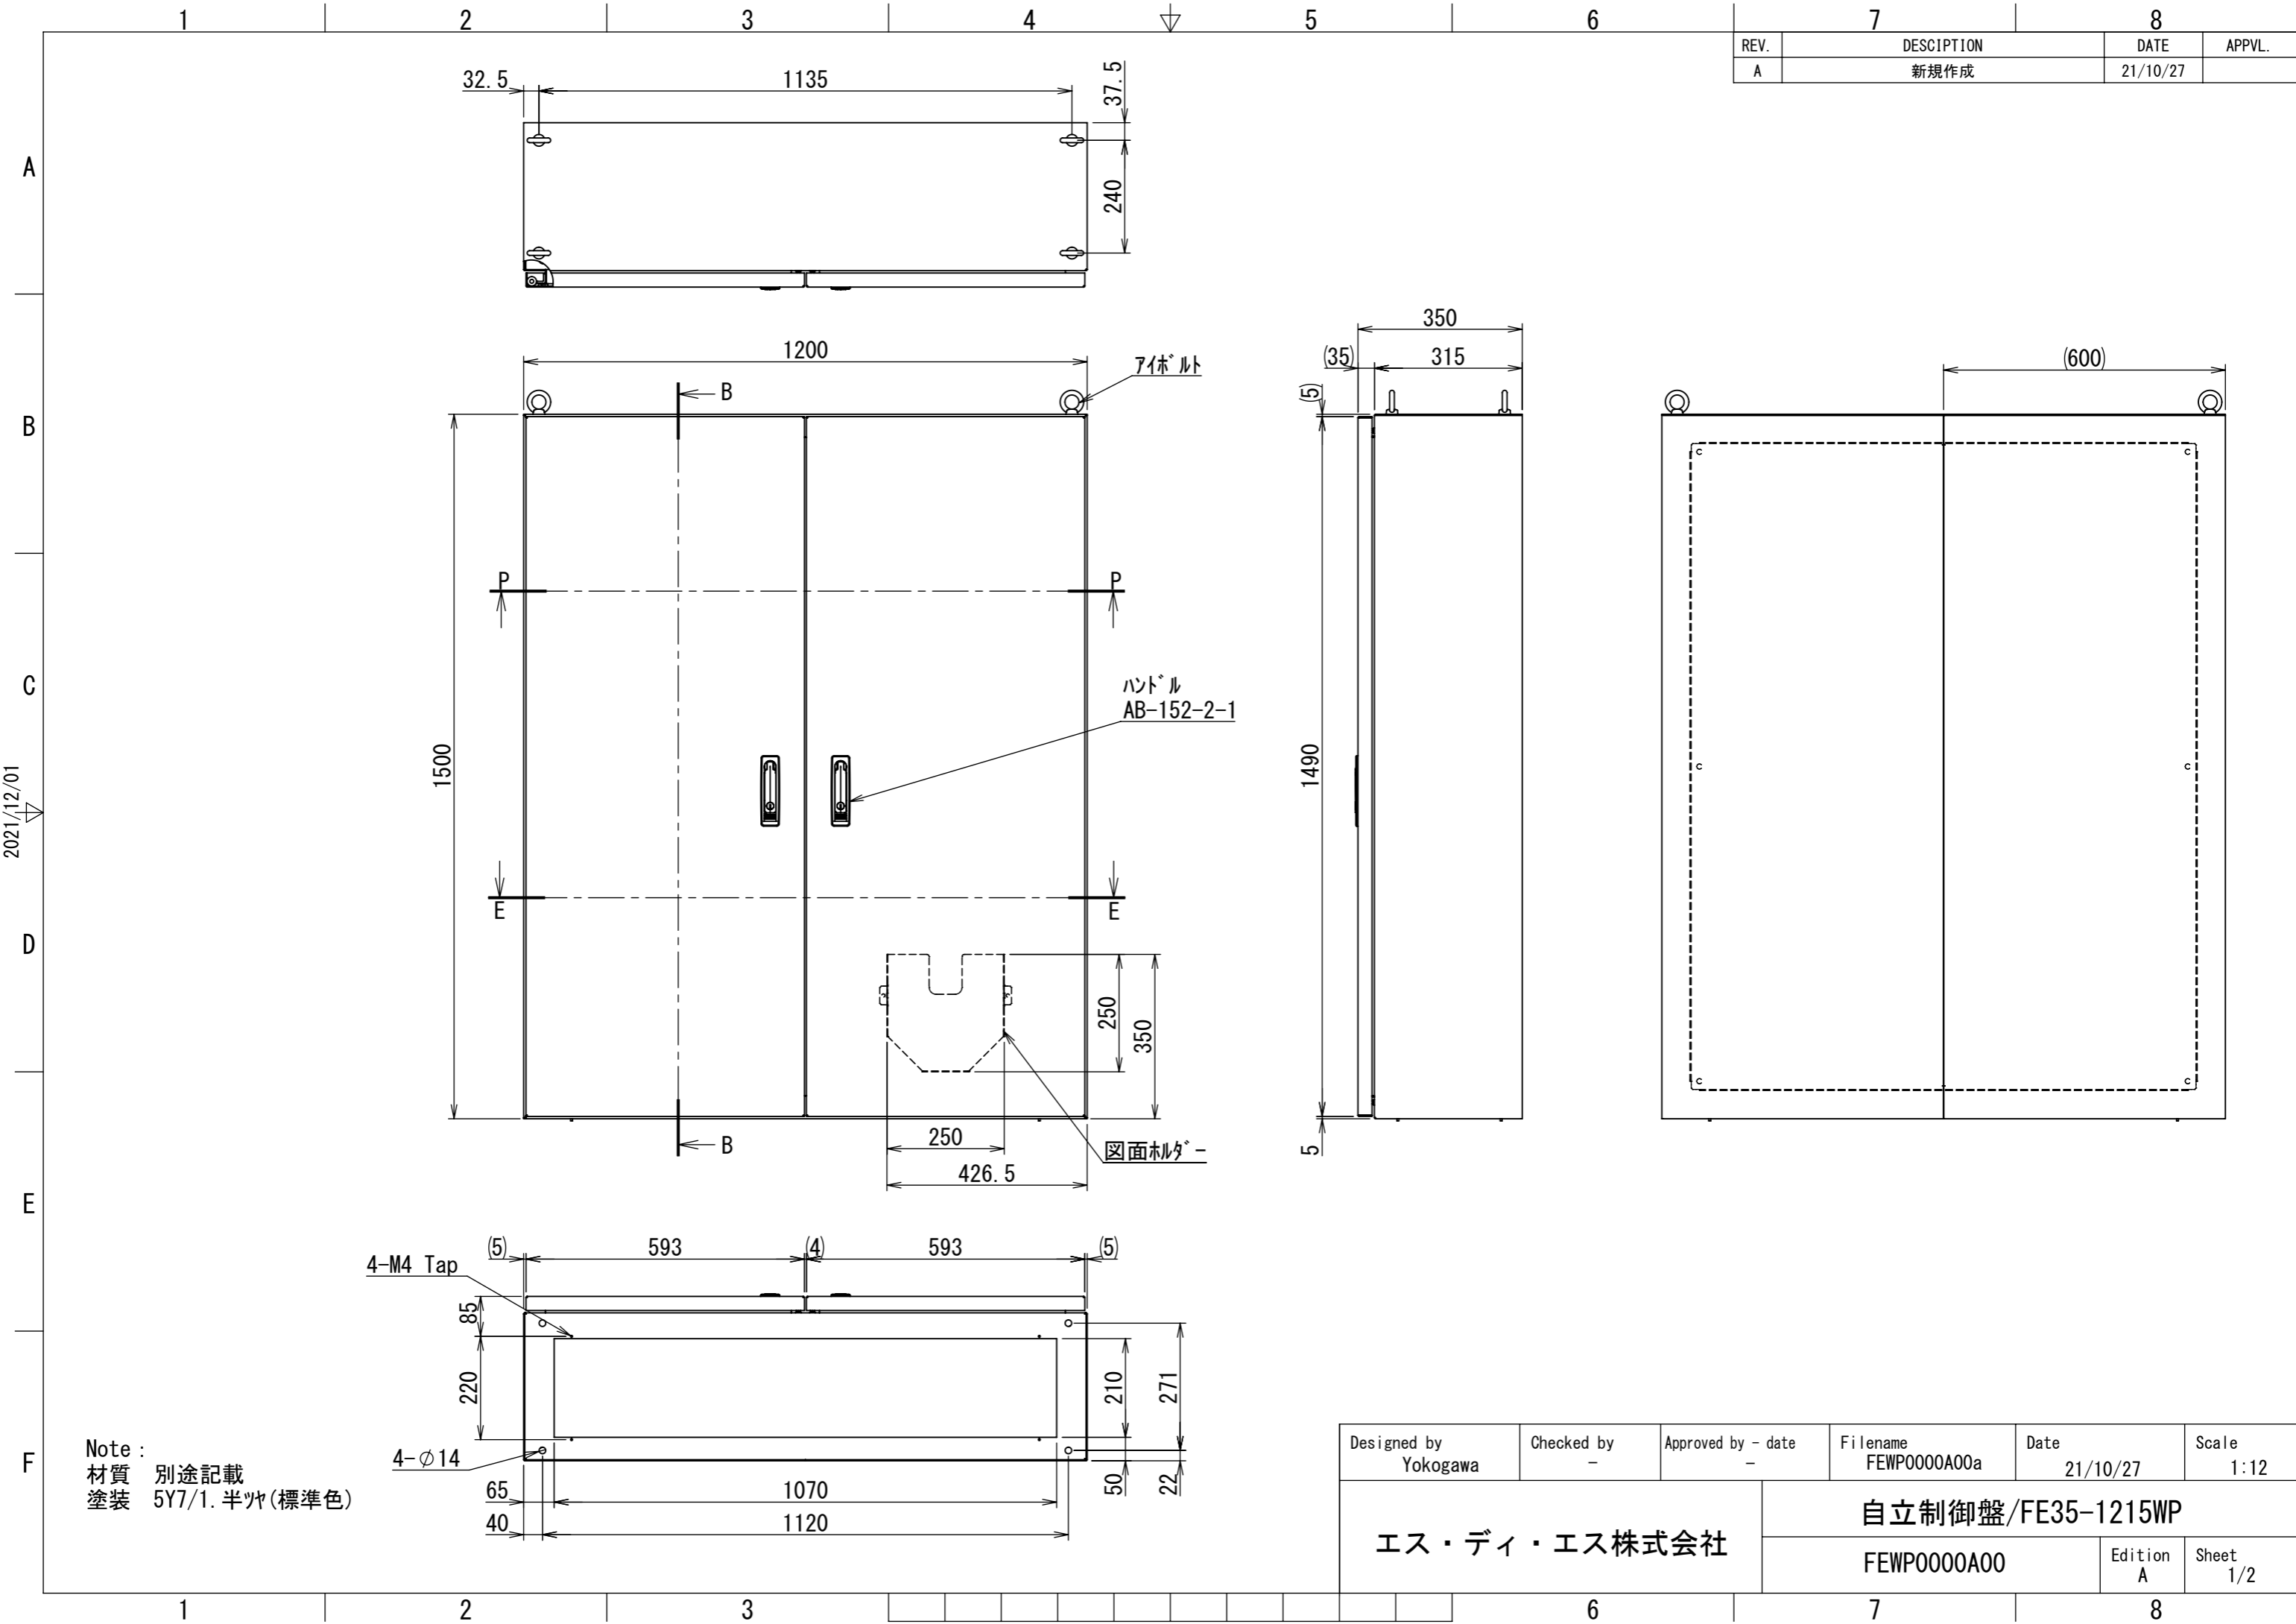

REV.	DESCRIPTION	DATE	APPL.
A	新規作成	21/10/27	

2021/12/01

Note :  
 材質 別途記載  
 塗装 5Y7/1. 半ツヤ(標準色)

Designed by Yokogawa	Checked by -	Approved by - date -	Filename FEWP0000A00a	Date 21/10/27	Scale 1:12
エス・ディ・エス株式会社			自立制御盤/FE35-1215WP		
			FEWP0000A00	Edition A	Sheet 1/2

1 2 3 4 5 6 7 8

A B C D E F

2021/12/01

断面図 B-B

断面図 P-P

断面図 E-E

DETAIL A SCALE 1 : 2

DETAIL R SCALE 1 : 2