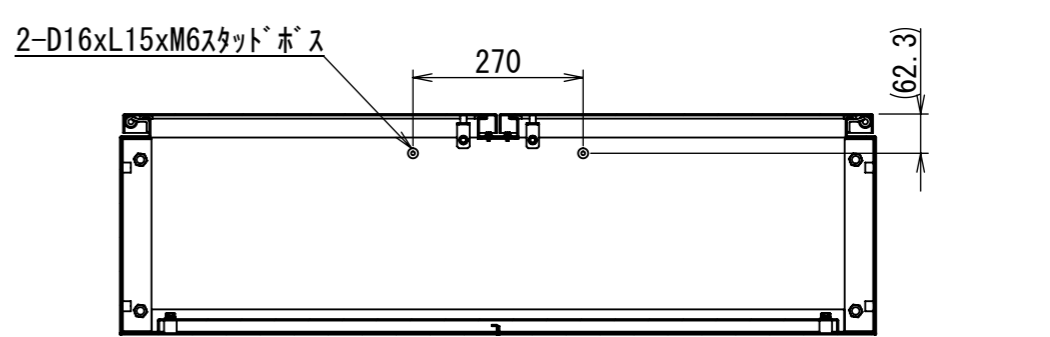

REV.	DESCRIPTION	DATE	APPL.
A	新規作成	21/10/27	

2021/12/01

Note :  
 材質 別途記載  
 塗装 5Y7/1. 半ツヤ(標準色)

Designed by Yokogawa	Checked by -	Approved by - date -	Filename FEWP0000A00a	Date 21/10/27	Scale 1:12
エス・ディ・エス株式会社			自立制御盤/FE35-1215WP		
			FEWP0000A00	Edition A	Sheet 1/2

1 2 3 4 5 6 7 8

A B C D E F

2021/12/01

断面図 B-B

断面図 P-P

断面図 E-E

DETAIL A SCALE 1 : 2

DETAIL R SCALE 1 : 2