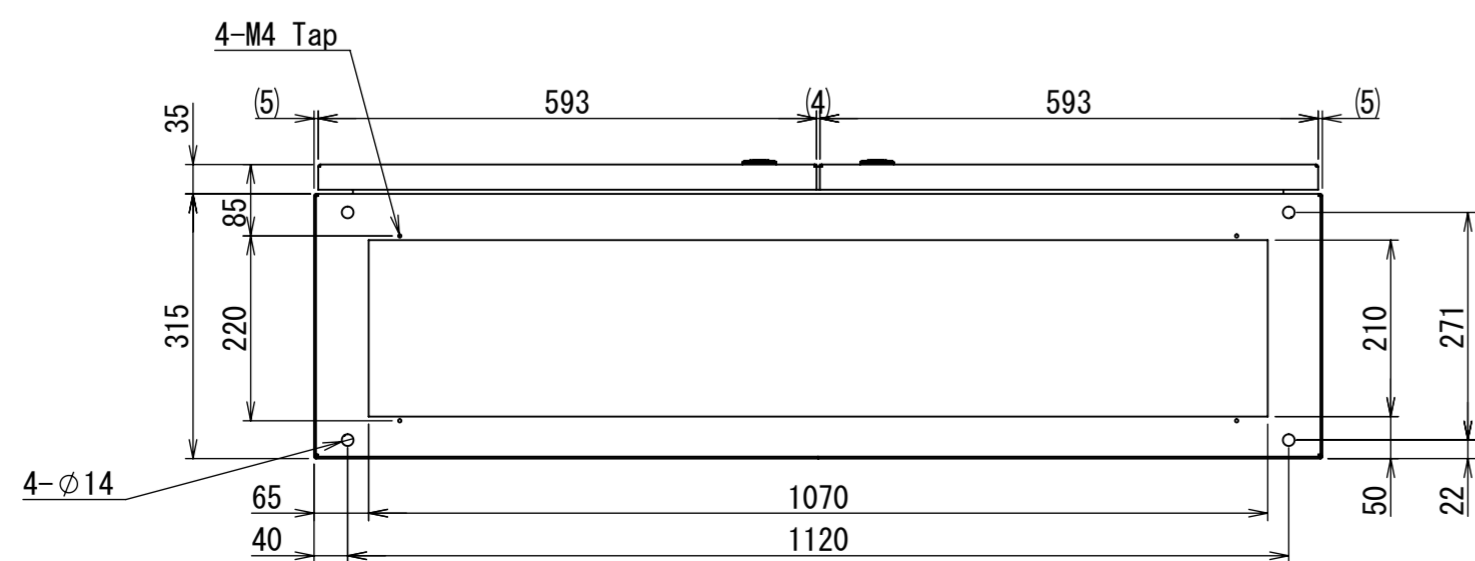

REV.	DESCRIPTION	DATE	APPVL.
A	新規作成		

Note :
 材質 別途記載
 塗装 5Y7/1. 半ツヤ(標準色)

Designed by Yokogawa	Checked by -	Approved by - date -	Filename FEW0000A00a	Date -	Scale 1:9
エス・ディ・エス株式会社			自立制御盤/FE35-1215W		
			FEW396A00	Edition A	Sheet 1/2