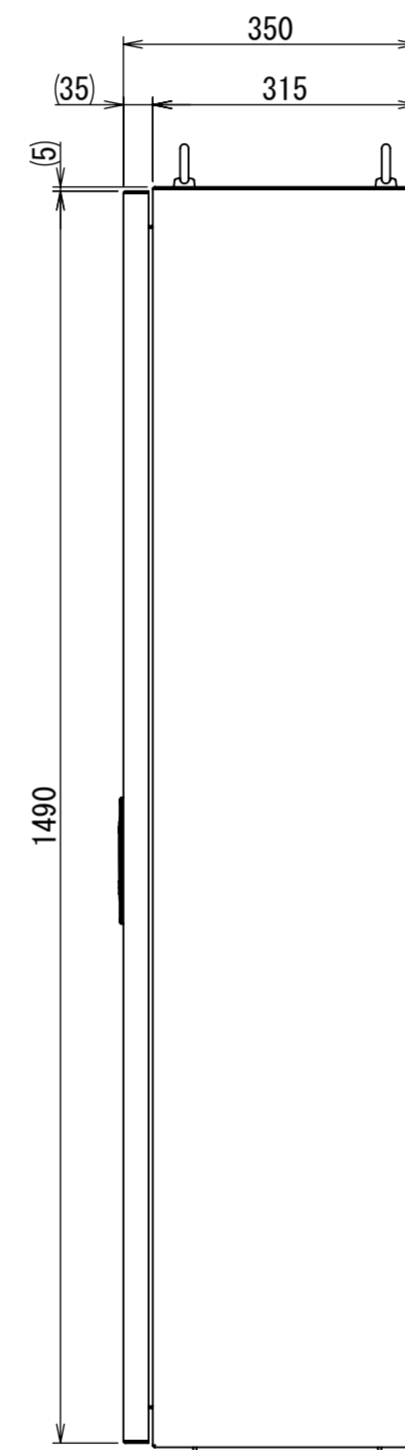

REV.	DESCRIPTION	DATE	APPVL.
A	新規作成		

Note :
 材質 別途記載
 塗装 5Y7/1. 半ツヤ(標準色)

Designed by Yokogawa	Checked by -	Approved by - date -	Filename FEW0000A00a	Date -	Scale 1:9
エス・ディ・エス株式会社			自立制御盤/FE35-1215W		
			FEW396A00	Edition A	Sheet 1/2

2021/10/26

Note :
 材質 別途記載
 塗装 5Y7/1. 半ツヤ (標準色)

Designed by Yokogawa	Checked by -	Approved by - date -	Filename FEW0000A00a	Date -	Scale 1:11
エス・ディ・エス株式会社			自立制御盤/FE35-1215W		
			FEW396A00	Edition A	Sheet 2/2