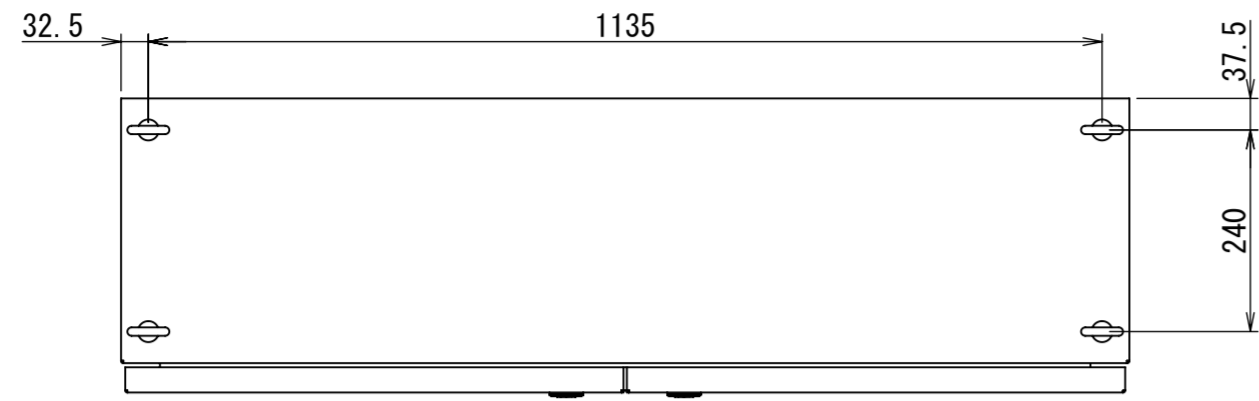

REV.	DESCRIPTION	DATE	APPVL.
A	新規作成		

Note :
 材質 別途記載
 塗装 5Y7/1. 半ツヤ(標準色)

Designed by Yokogawa	Checked by -	Approved by - date -	Filename FEW0000A00a	Date -	Scale 1:9
エス・ディ・エス株式会社			自立制御盤/FE35-1215W		
			FEW396A00	Edition A	Sheet 1/2