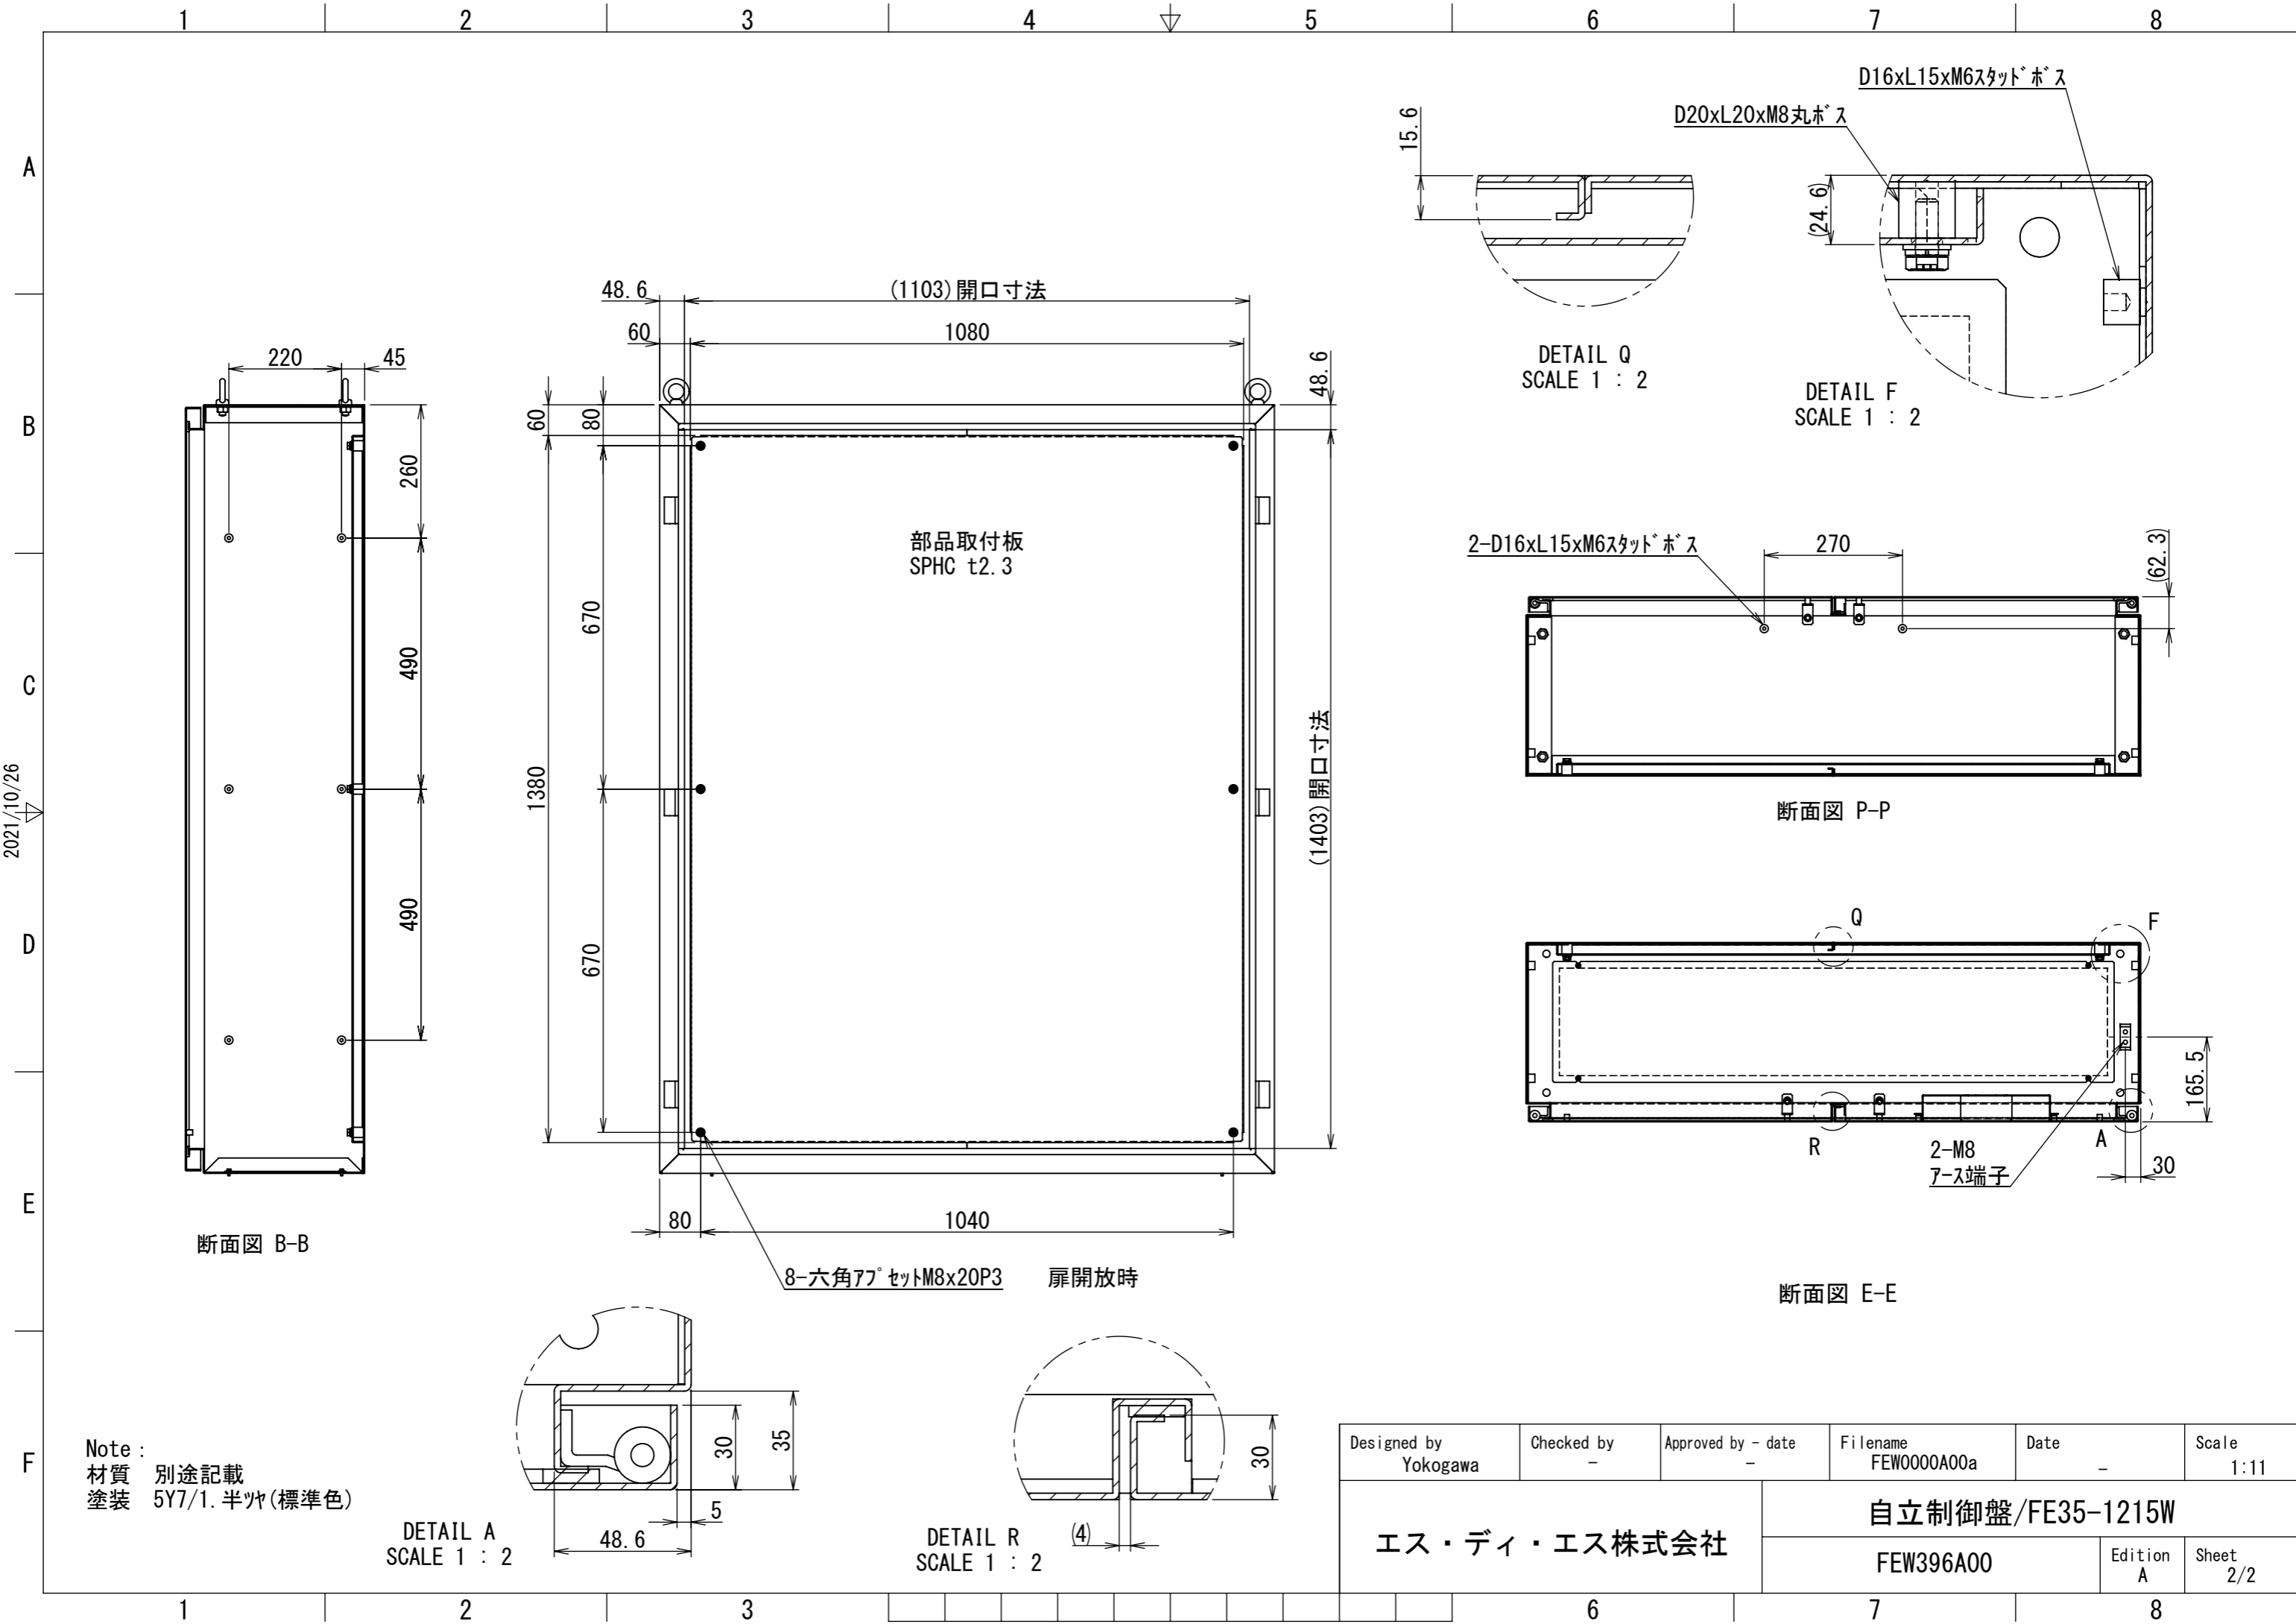

REV.	DESCRIPTION	DATE	APPVL.
A	新規作成		

Note :
 材質 別途記載
 塗装 5Y7/1. 半ツヤ(標準色)

Designed by Yokogawa	Checked by -	Approved by - date -	Filename FEW0000A00a	Date -	Scale 1:9
エス・ディ・エス株式会社			自立制御盤/FE35-1215W		
			FEW396A00	Edition A	Sheet 1/2

2021/10/26

Note :
 材質 別途記載
 塗装 5Y7/1. 半ツヤ (標準色)

Designed by Yokogawa	Checked by -	Approved by - date -	Filename FEW0000A00a	Date -	Scale 1:11
エス・ディ・エス株式会社			自立制御盤/FE35-1215W		
			FEW396A00	Edition A	Sheet 2/2