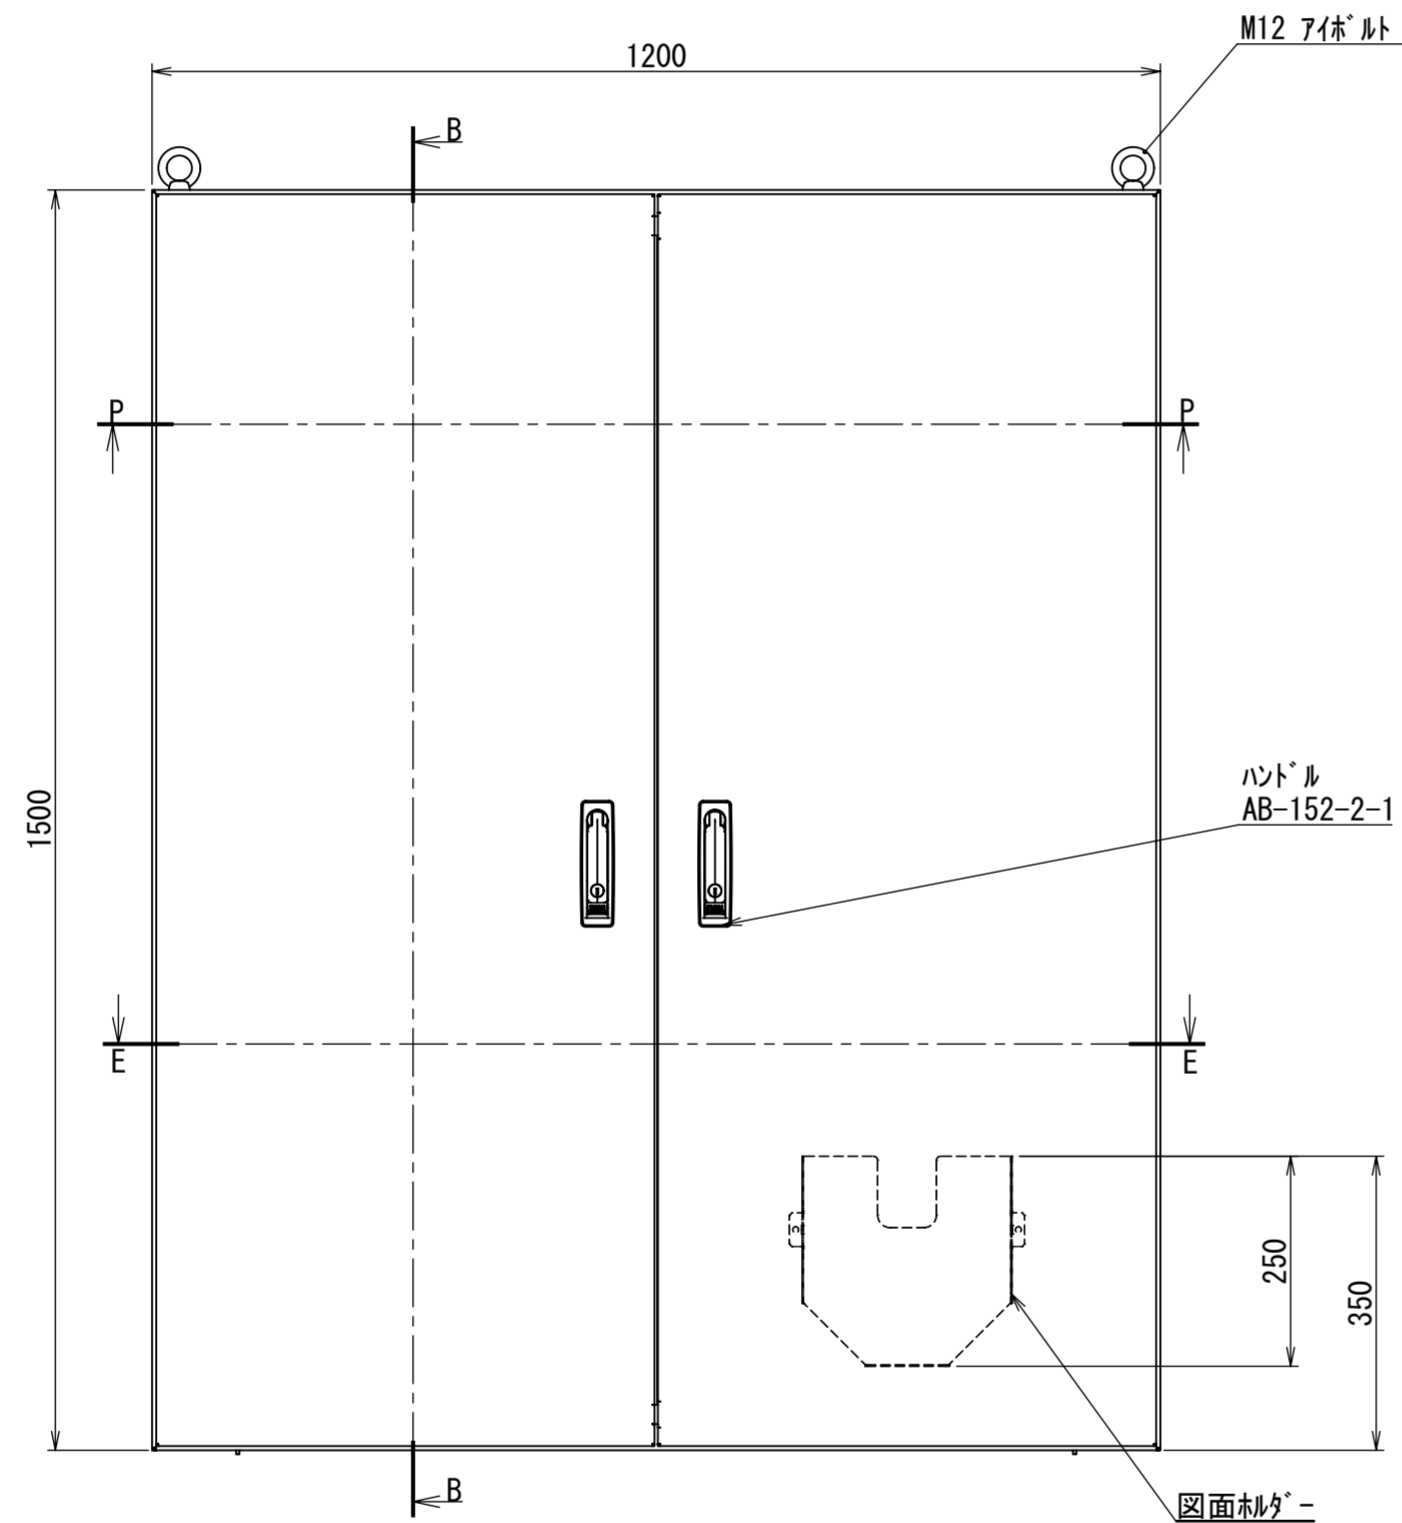

REV.	DESCRIPTION	DATE	APPVL.
A	新規作成		

Note :
 材質 別途記載
 塗装 5Y7/1. 半ツヤ(標準色)

Designed by Yokogawa	Checked by -	Approved by - date -	Filename FEW0000A00a	Date -	Scale 1:9
エス・ディ・エス株式会社			自立制御盤/FE35-1215W		
			FEW396A00	Edition A	Sheet 1/2

2021/10/26

Note :
 材質 別途記載
 塗装 5Y7/1. 半ツヤ (標準色)

Designed by Yokogawa	Checked by -	Approved by - date -	Filename FEW0000A00a	Date -	Scale 1:11
エス・ディ・エス株式会社			自立制御盤/FE35-1215W		
			FEW396A00	Edition A	Sheet 2/2