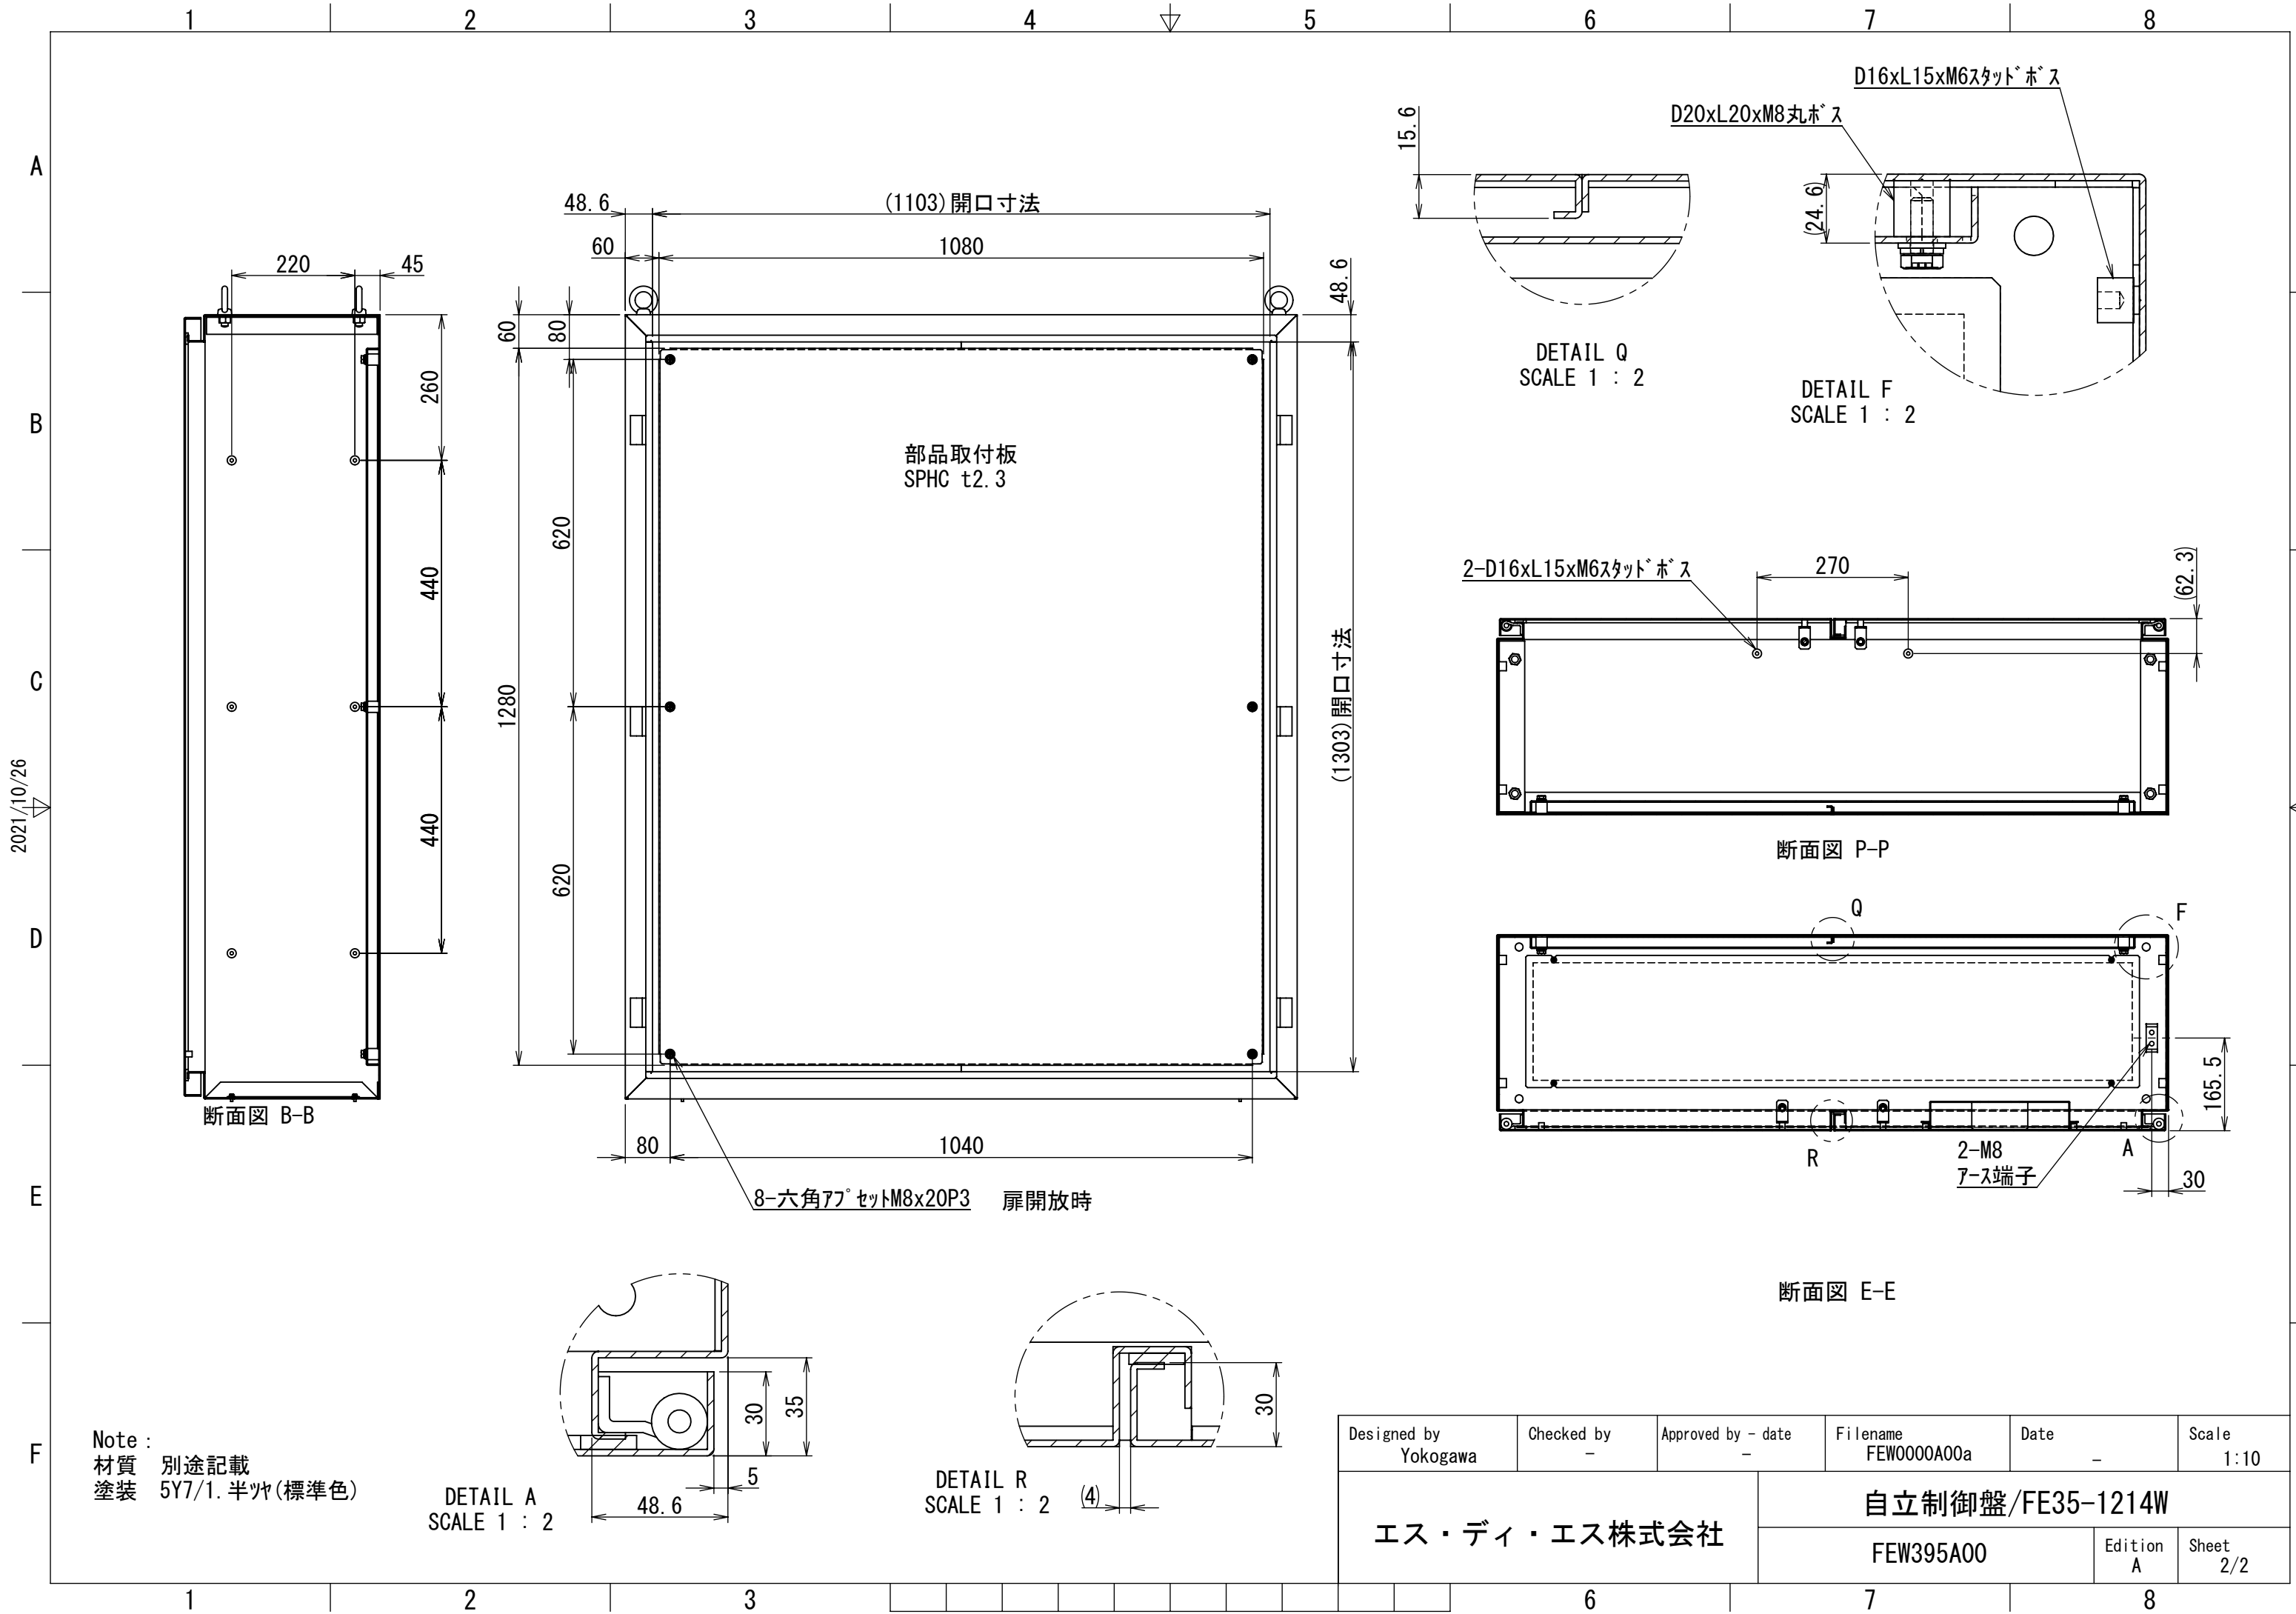

REV.	DESCRIPTION	DATE	APPVL.
A	新規作成		

Note :
 材質 別途記載
 塗装 5Y7/1. 半ツヤ(標準色)

Designed by Yokogawa	Checked by -	Approved by - date -	Filename FEW0000A00a	Date -	Scale 1:9
エス・ディ・エス株式会社			自立制御盤/FE35-1214W		
			FEW395A00	Edition A	Sheet 1/2

Note:
 材質 別途記載
 塗装 5Y7/1. 半ツヤ(標準色)

Designed by Yokogawa	Checked by -	Approved by - date -	Filename FEW0000A00a	Date -	Scale 1:10
エス・ディ・エス株式会社			自立制御盤/FE35-1214W		
			FEW395A00	Edition A	Sheet 2/2

2021/10/26