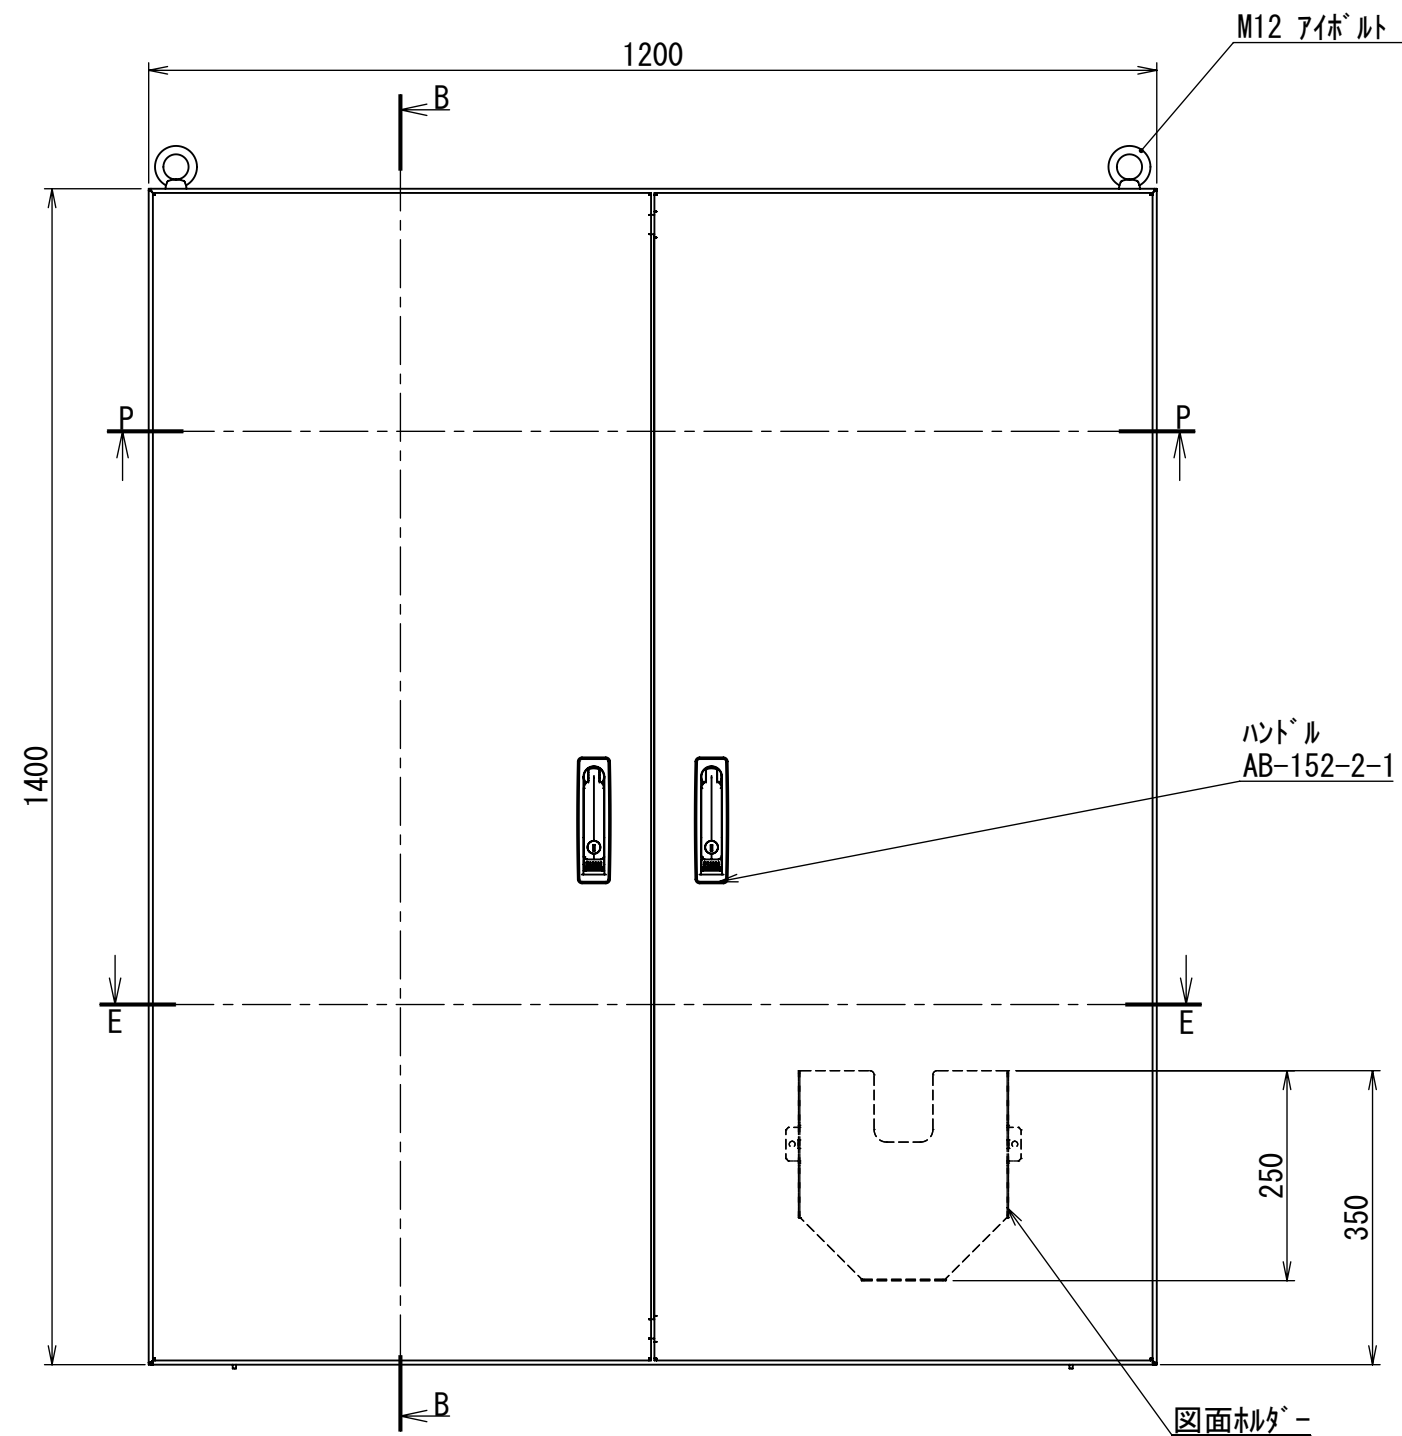

REV.	DESCRIPTION	DATE	APPVL.
A	新規作成		

Note :
 材質 別途記載
 塗装 5Y7/1. 半ツヤ(標準色)

Designed by Yokogawa	Checked by -	Approved by - date -	Filename FEW0000A00a	Date -	Scale 1:9
エス・ディ・エス株式会社			自立制御盤/FE35-1214W		
			FEW395A00	Edition A	Sheet 1/2

Note:
 材質 別途記載
 塗装 5Y7/1. 半ツヤ(標準色)

Designed by Yokogawa	Checked by -	Approved by - date -	Filename FEW0000A00a	Date -	Scale 1:10
エス・ディ・エス株式会社			自立制御盤/FE35-1214W		
			FEW395A00	Edition A	Sheet 2/2

2021/10/26