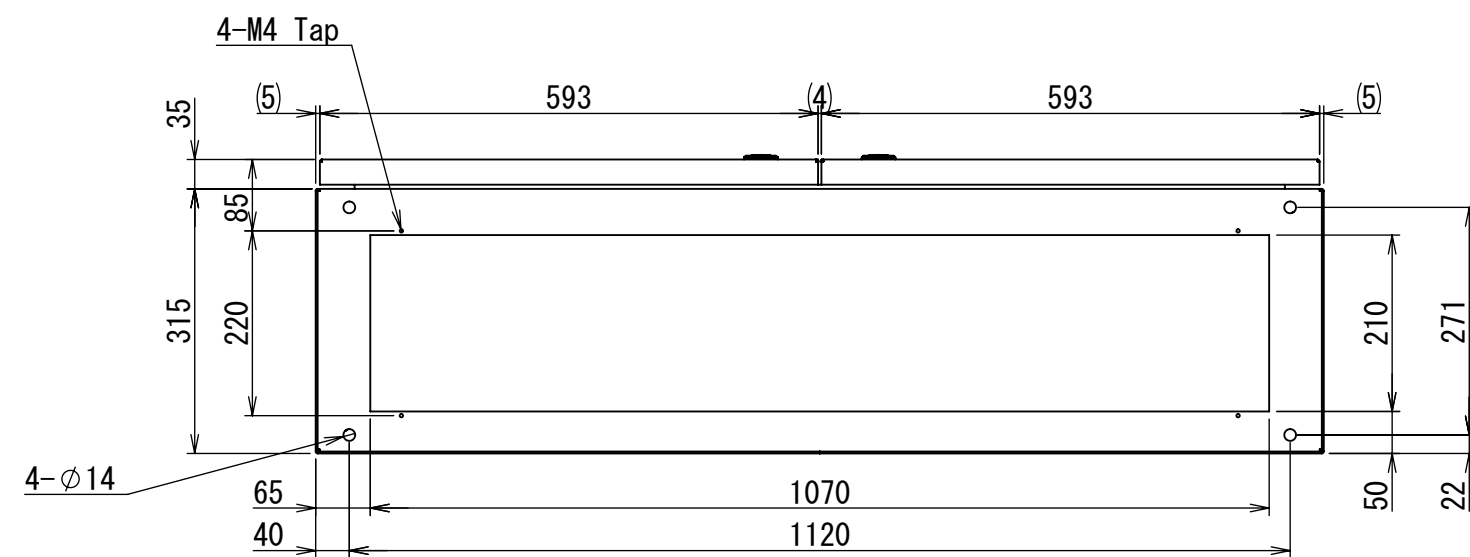

REV.	DESCRIPTION	DATE	APPVL.
A	新規作成		

Note :
 材質 別途記載
 塗装 5Y7/1. 半ツヤ(標準色)

Designed by Yokogawa	Checked by -	Approved by - date -	Filename FEW0000A00a	Date -	Scale 1:9
エス・ディ・エス株式会社			自立制御盤/FE35-1214W		
			FEW395A00	Edition A	Sheet 1/2

Note:
 材質 別途記載
 塗装 5Y7/1. 半ツヤ(標準色)

Designed by Yokogawa	Checked by -	Approved by - date -	Filename FEW0000A00a	Date -	Scale 1:10
エス・ディ・エス株式会社			自立制御盤/FE35-1214W		
			FEW395A00	Edition A	Sheet 2/2

2021/10/26