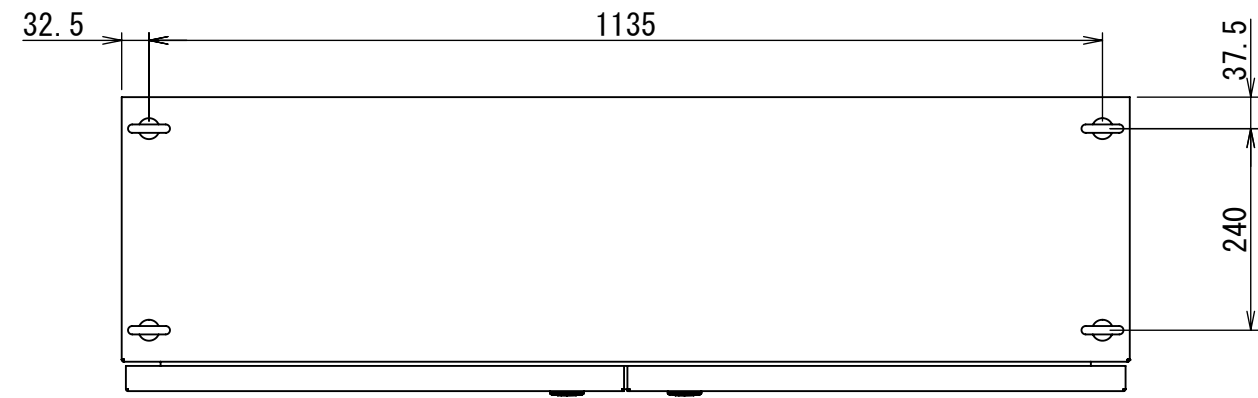

REV.	DESCRIPTION	DATE	APPVL.
A	新規作成		

Note :
 材質 別途記載
 塗装 5Y7/1. 半ツヤ(標準色)

Designed by Yokogawa	Checked by -	Approved by - date -	Filename FEW0000A00a	Date -	Scale 1:9
エス・ディ・エス株式会社			自立制御盤/FE35-1214W		
			FEW395A00	Edition A	Sheet 1/2