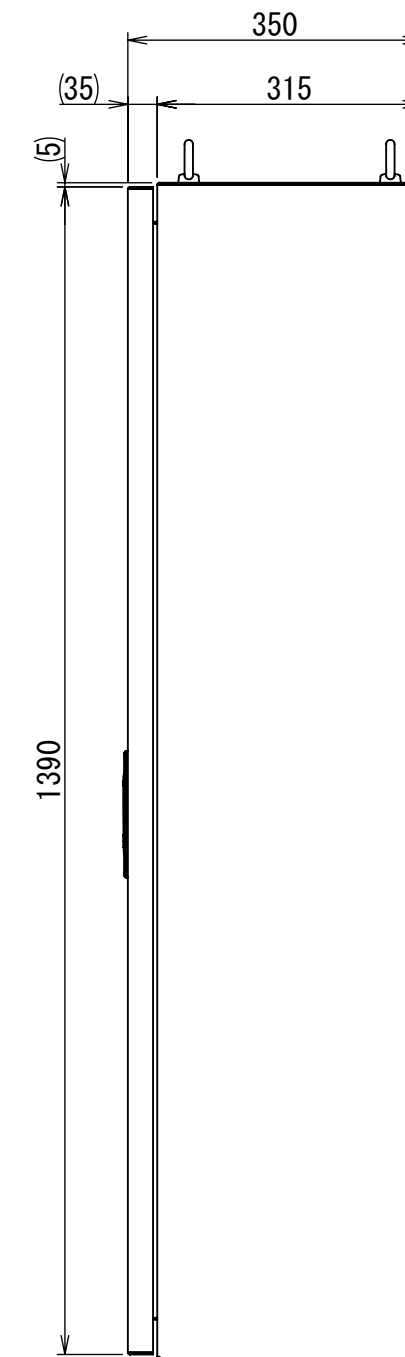

REV.	DESCRIPTION	DATE	APPVL.
A	新規作成		

Note :
 材質 別途記載
 塗装 5Y7/1. 半ツヤ(標準色)

Designed by Yokogawa	Checked by -	Approved by - date -	Filename FEW0000A00a	Date -	Scale 1:9
エス・ディ・エス株式会社			自立制御盤/FE35-1214W		
			FEW395A00	Edition A	Sheet 1/2

Note:
 材質 別途記載
 塗装 5Y7/1. 半ツヤ(標準色)

Designed by Yokogawa	Checked by -	Approved by - date -	Filename FEW0000A00a	Date -	Scale 1:10
エス・ディ・エス株式会社			自立制御盤/FE35-1214W		
			FEW395A00	Edition A	Sheet 2/2

2021/10/26