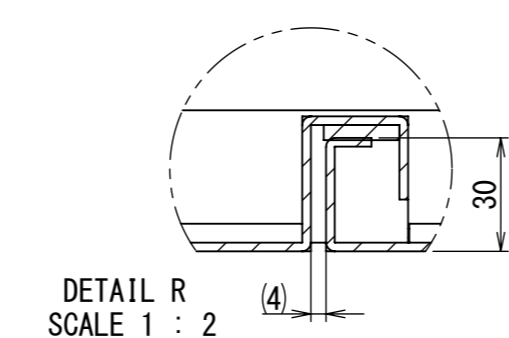

2021/10/26

Note :
材質 別途記載
塗装 5Y7/1.半ツヤ(標準色)