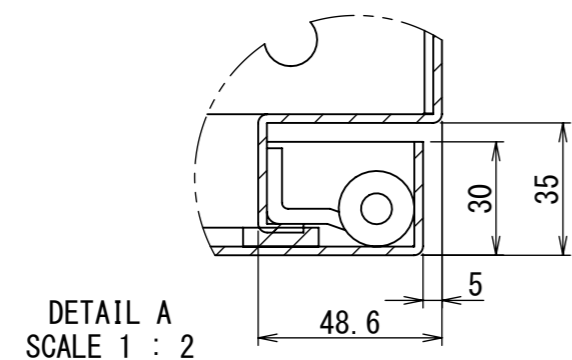

2021/10/26

Note :
材質 別途記載
塗装 5Y7/1.半ツヤ(標準色)