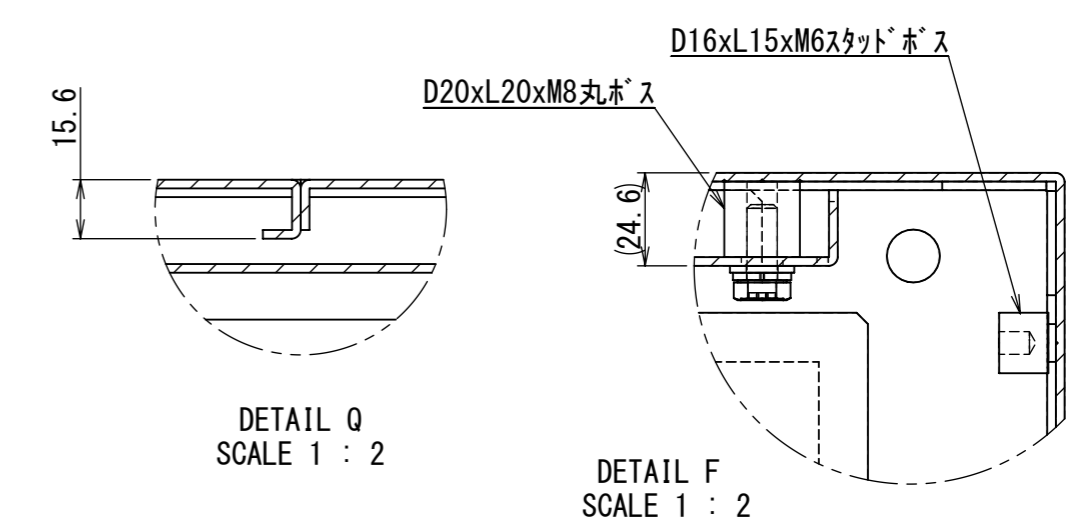

REV.	DESCRIPTION	DATE	APPVL.
A	新規作成		

Note :
 材質 別途記載
 塗装 5Y7/1. 半ツヤ(標準色)

Designed by Yokogawa	Checked by -	Approved by - date -	Filename FEW0000A00a	Date -	Scale 1:9
エス・ディ・エス株式会社			自立制御盤/FE35-1020W		
			FEW394A00	Edition A	Sheet 1/2