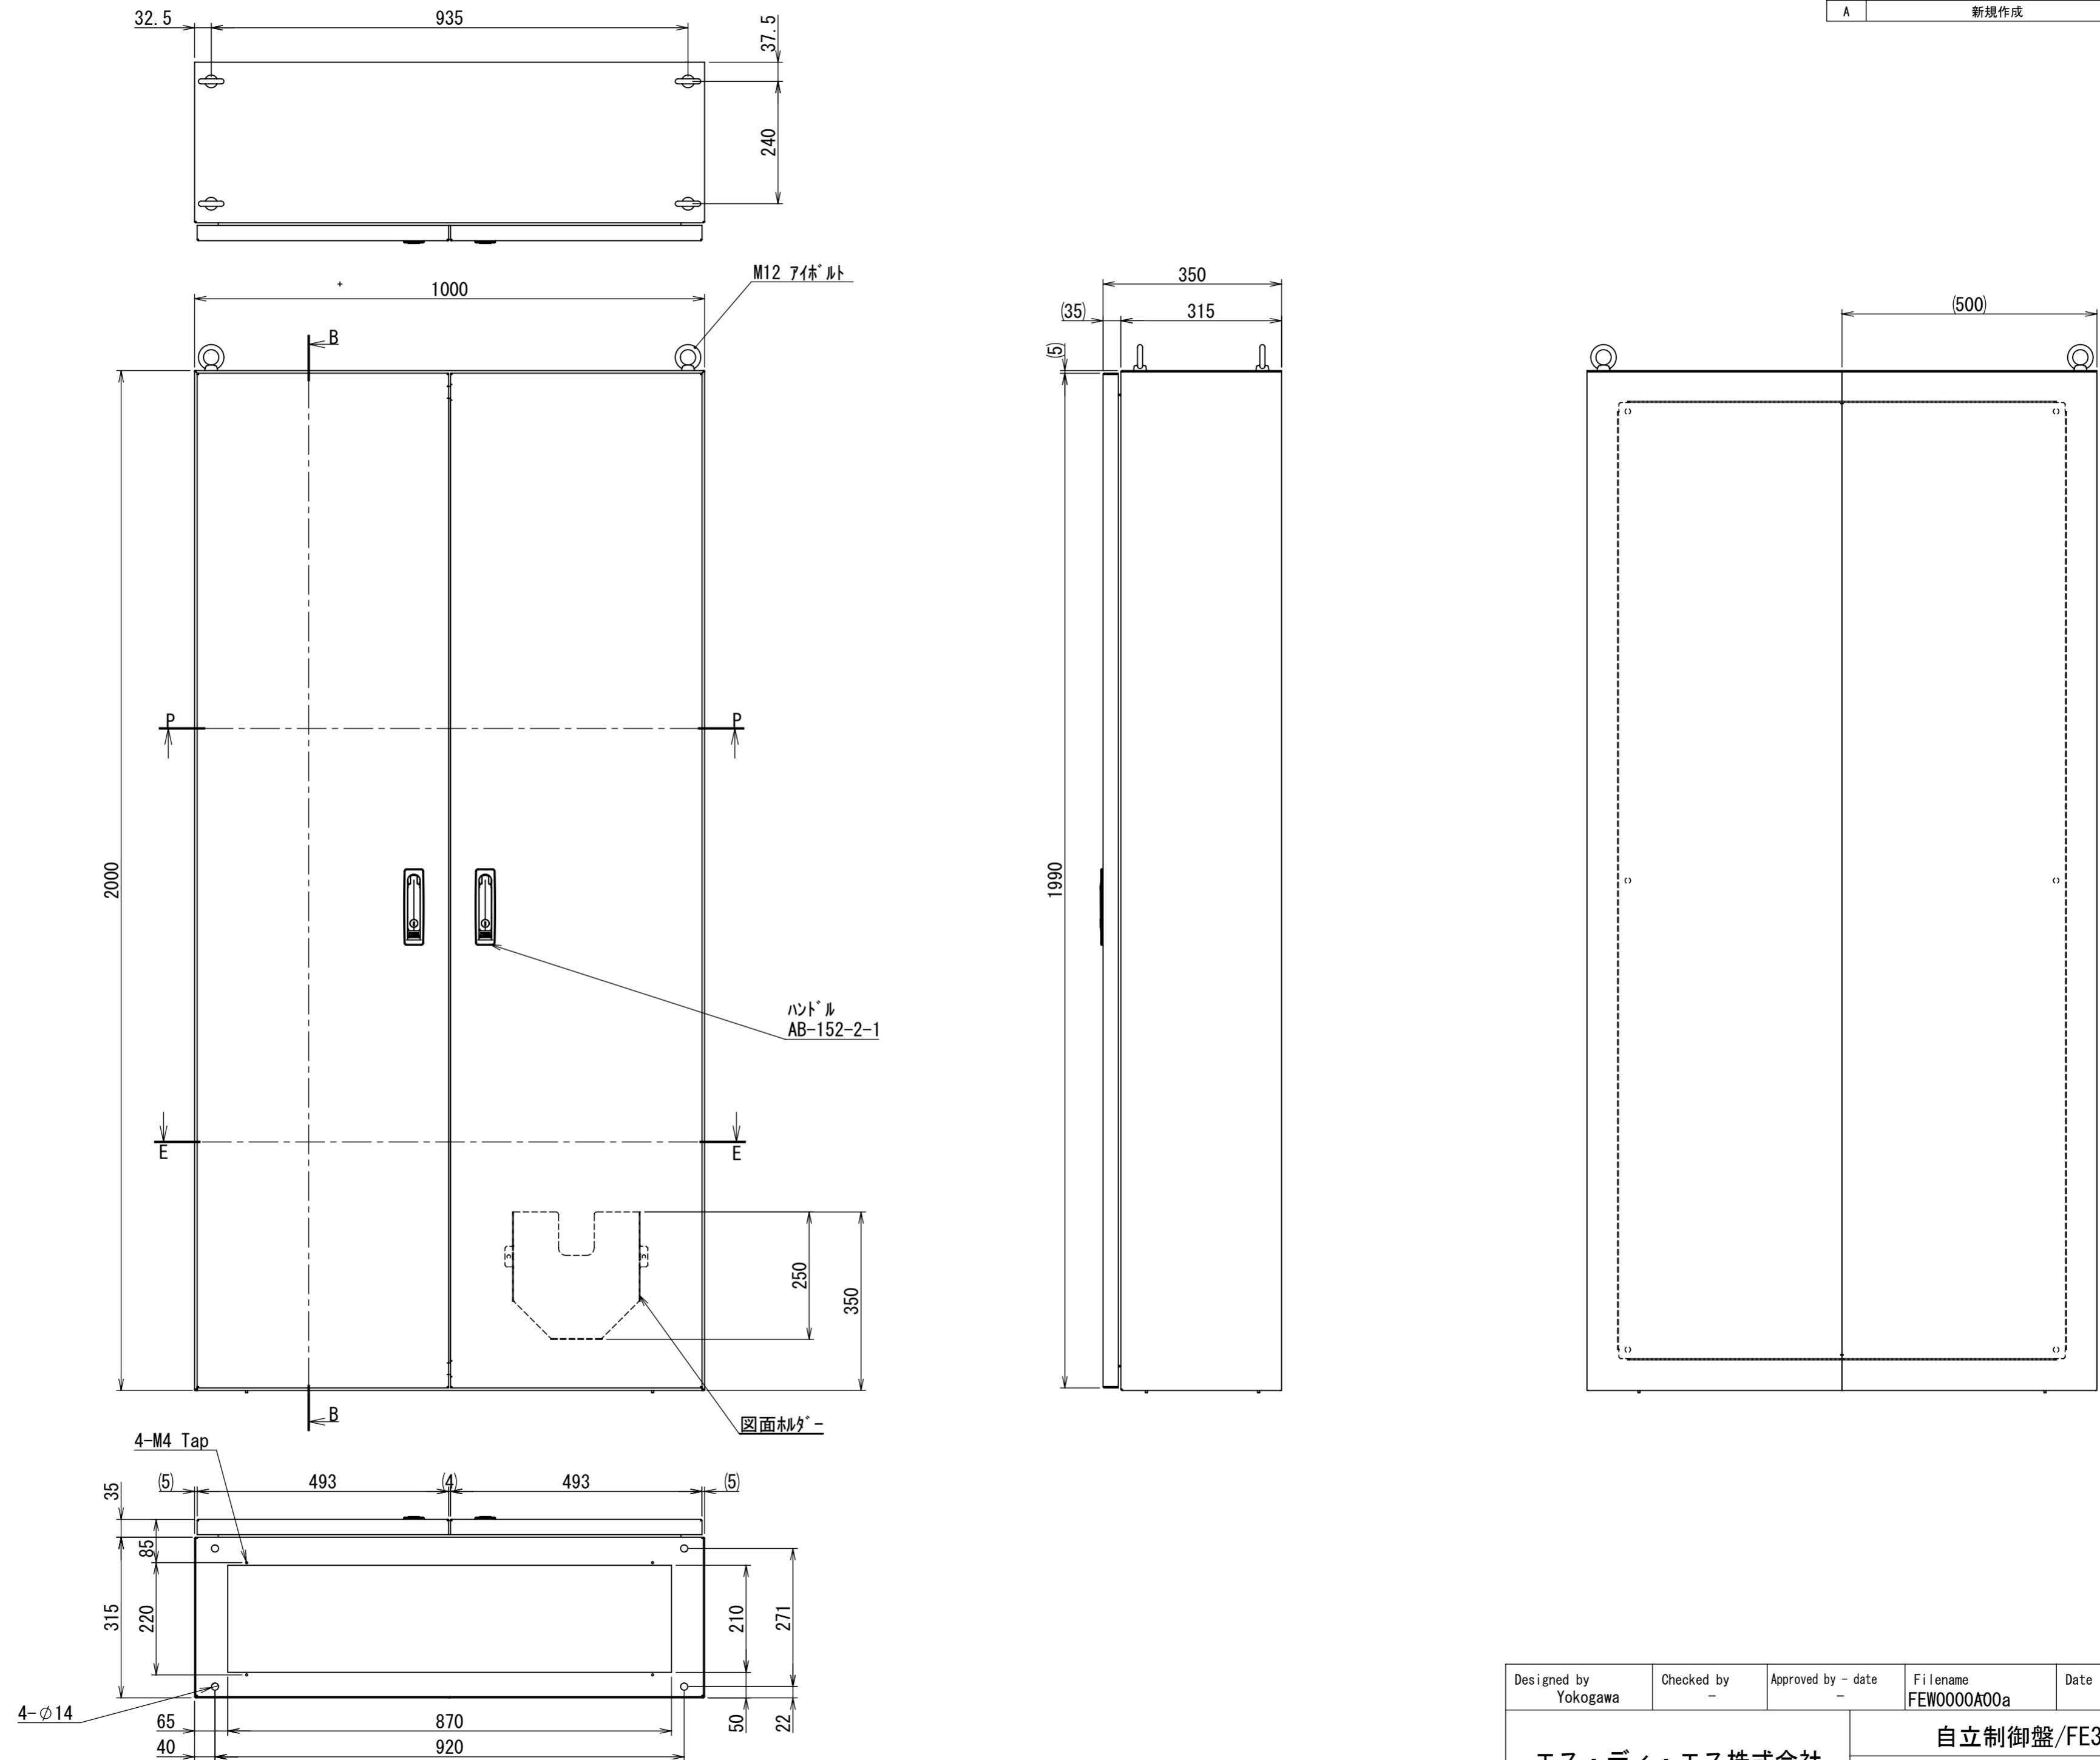

REV.	DESCRIPTION	DATE	APPVL.
A	新規作成		

Note :
 材質 別途記載
 塗装 5Y7/1. 半ツヤ(標準色)

Designed by Yokogawa	Checked by -	Approved by - date -	Filename FEW0000A00a	Date -	Scale 1:9
エス・ディ・エス株式会社			自立制御盤/FE35-1020W		
			FEW394A00	Edition A	Sheet 1/2

2021/10/26

Note :
 材質 別途記載
 塗装 5Y7/1.半ツヤ(標準色)

Designed by Yokogawa	Checked by -	Approved by - date -	Filename FEW0000A00a	Date -	Scale 1:11
エス・ディ・エス株式会社			自立制御盤/FE35-1020W		
			FEW394A00	Edition A	Sheet 2/2