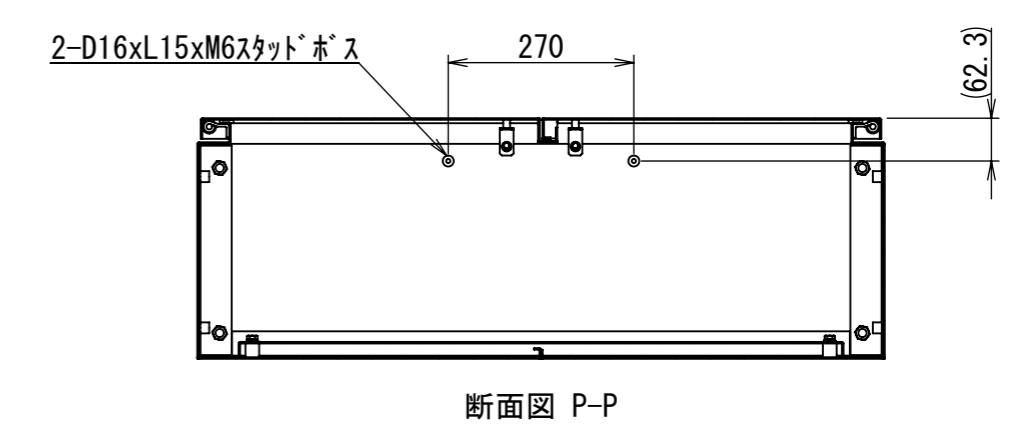

REV.	DESCRIPTION	DATE	APPVL.
A	新規作成		

Note :
 材質 別途記載
 塗装 5Y7/1. 半ツヤ(標準色)

Designed by Yokogawa	Checked by -	Approved by - date -	Filename FEW0000A00a	Date -	Scale 1:9
エス・ディ・エス株式会社			自立制御盤/FE35-1020W		
			FEW394A00	Edition A	Sheet 1/2