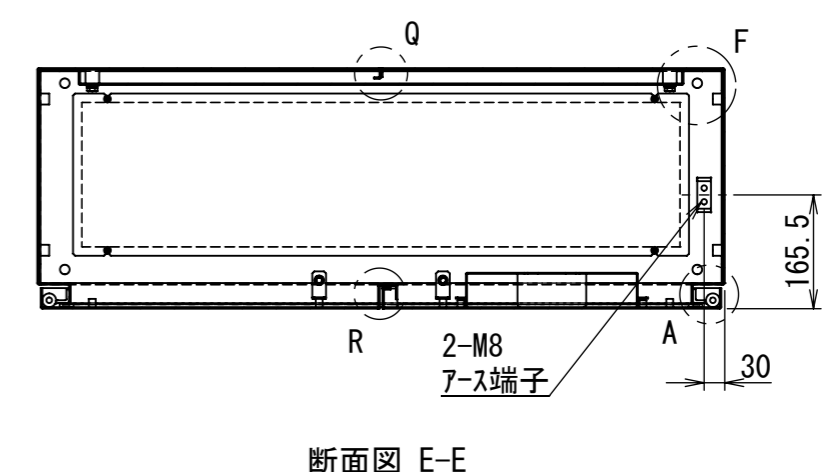

REV.	DESCRIPTION	DATE	APPVL.
A	新規作成		

Note :
 材質 別途記載
 塗装 5Y7/1. 半ツヤ(標準色)

Designed by Yokogawa	Checked by -	Approved by - date -	Filename FEW0000A00a	Date -	Scale 1:9
エス・ディ・エス株式会社			自立制御盤/FE35-1020W		
			FEW394A00	Edition A	Sheet 1/2