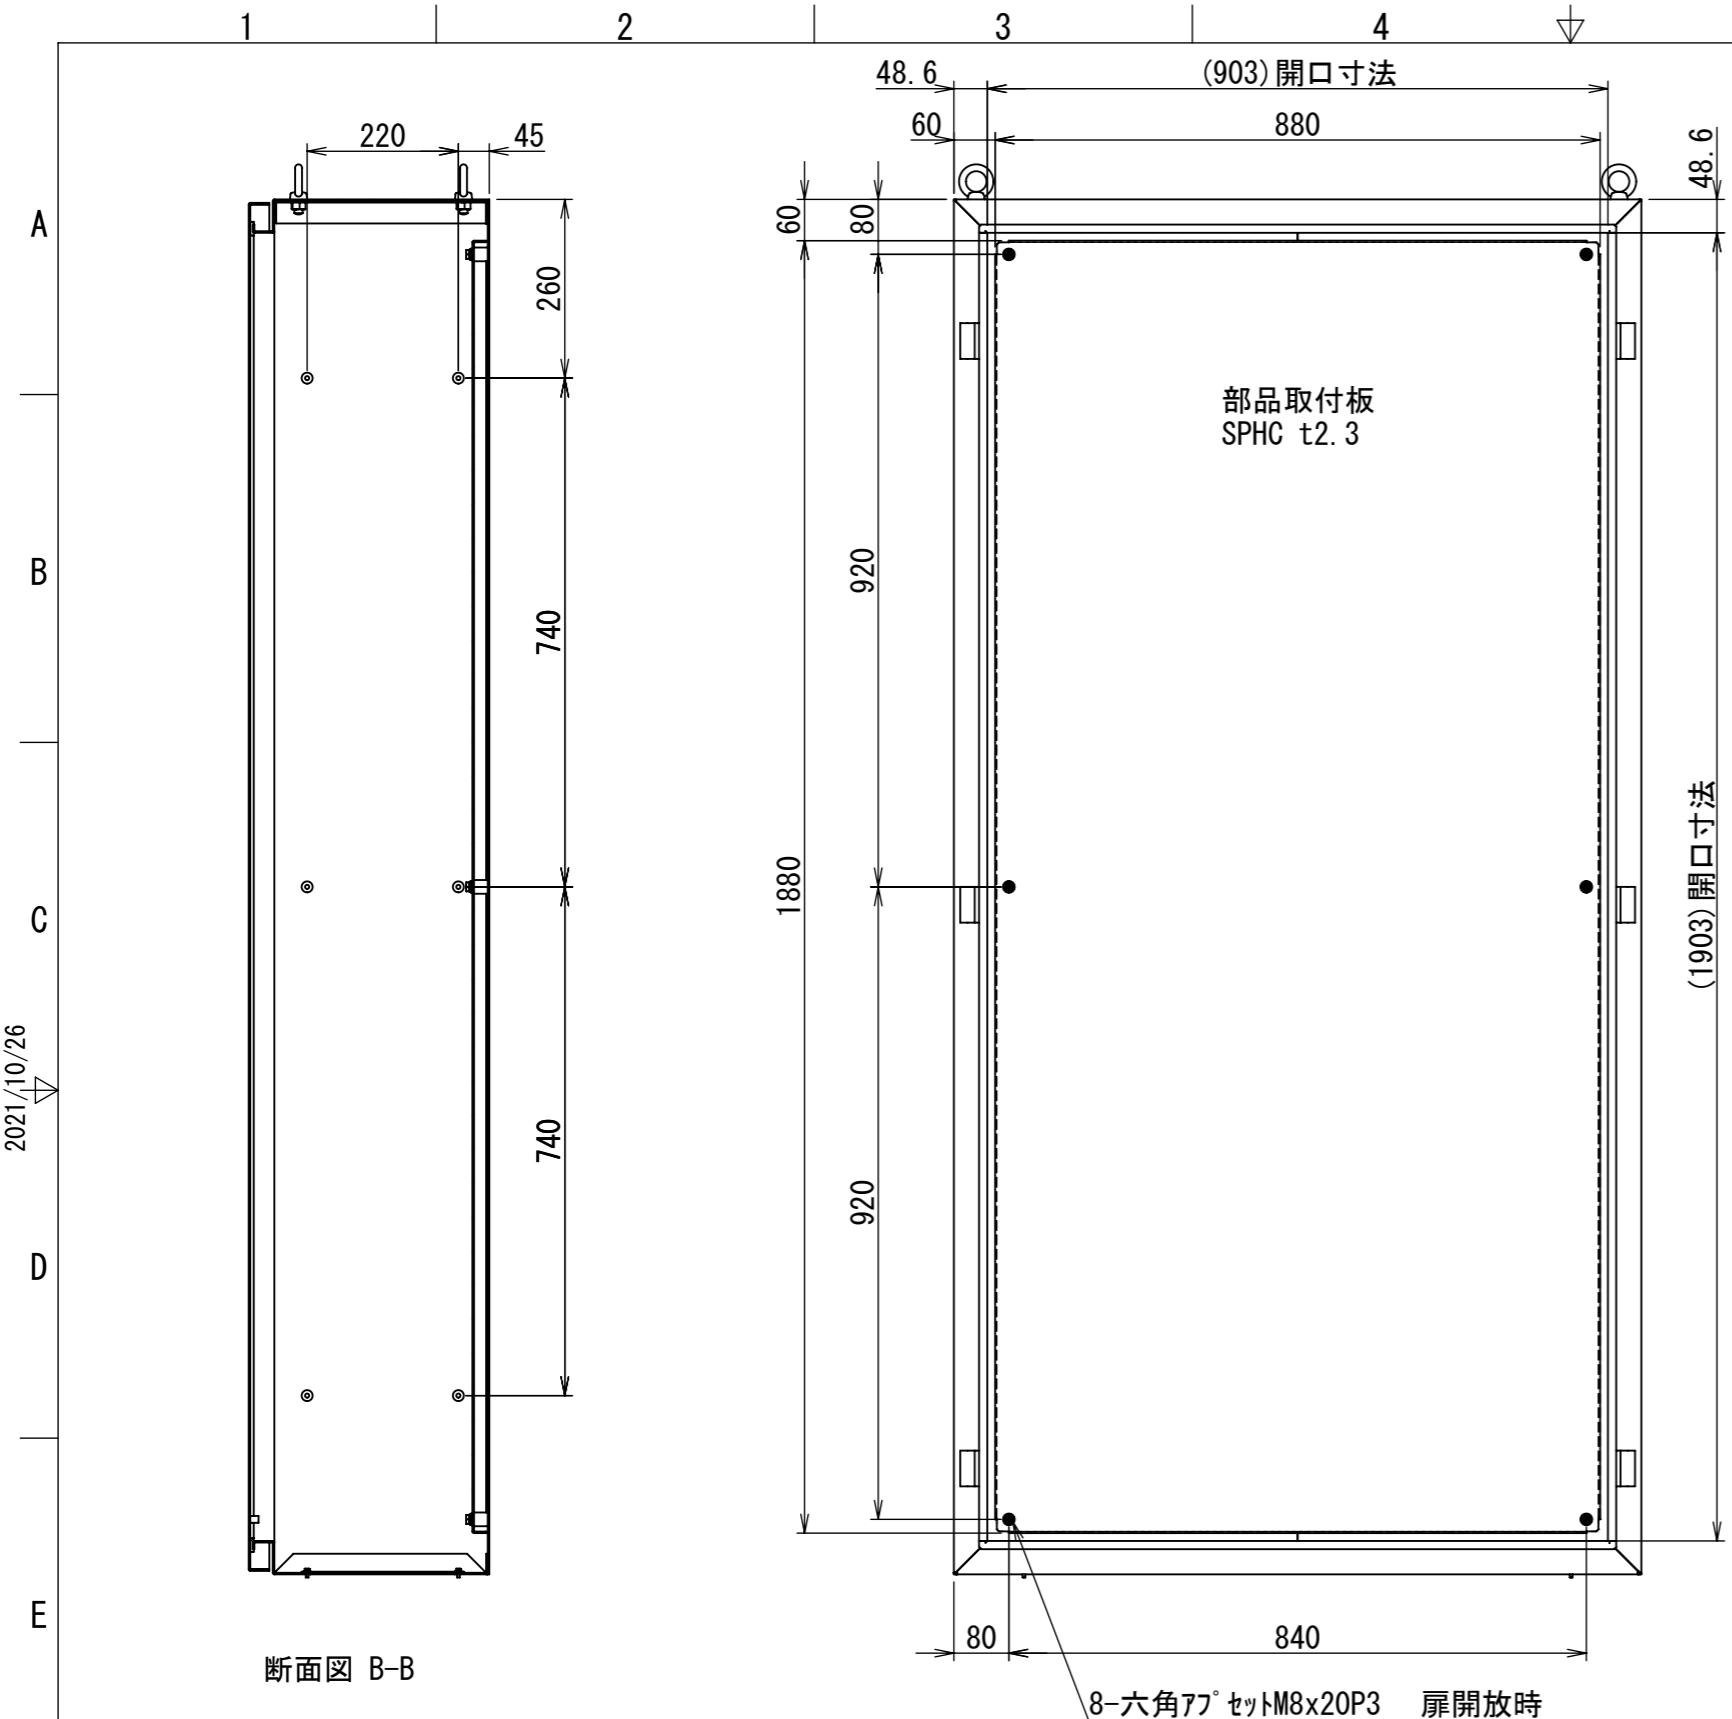

REV.	DESCRIPTION	DATE	APPVL.
A	新規作成		

Note :
 材質 別途記載
 塗装 5Y7/1. 半ツヤ(標準色)

Designed by Yokogawa	Checked by -	Approved by - date -	Filename FEW0000A00a	Date -	Scale 1:9
エス・ディ・エス株式会社			自立制御盤/FE35-1020W		
			FEW394A00	Edition A	Sheet 1/2

2021/10/26

Note :
 材質 別途記載
 塗装 5Y7/1.半ツヤ(標準色)

Designed by Yokogawa	Checked by -	Approved by - date -	Filename FEW0000A00a	Date -	Scale 1:11
エス・ディ・エス株式会社			自立制御盤/FE35-1020W		
			FEW394A00	Edition A	Sheet 2/2