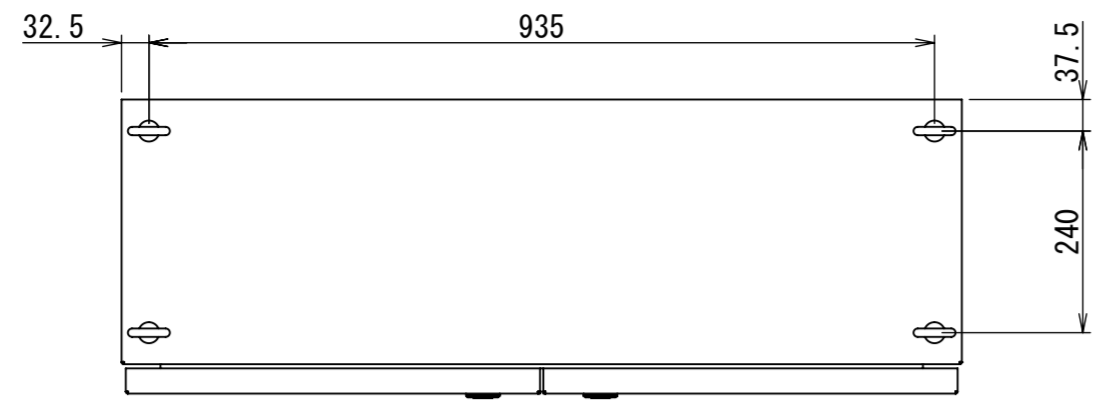

REV.	DESCRIPTION	DATE	APPVL.
A	新規作成		

Note :
 材質 別途記載
 塗装 5Y7/1. 半ツヤ(標準色)

Designed by Yokogawa	Checked by -	Approved by - date -	Filename FEW0000A00a	Date -	Scale 1:9
エス・ディ・エス株式会社			自立制御盤/FE35-1017W		
			FEW391A00	Edition A	Sheet 1/2

2021/10/26

Note :
 材質 別途記載
 塗装 5Y7/1. 半ツヤ(標準色)

DETAIL A
 SCALE 1 : 2

DETAIL R
 SCALE 1 : 2

DETAIL Q
 SCALE 1 : 2

DETAIL F
 SCALE 1 : 2

断面図 P-P

断面図 E-E