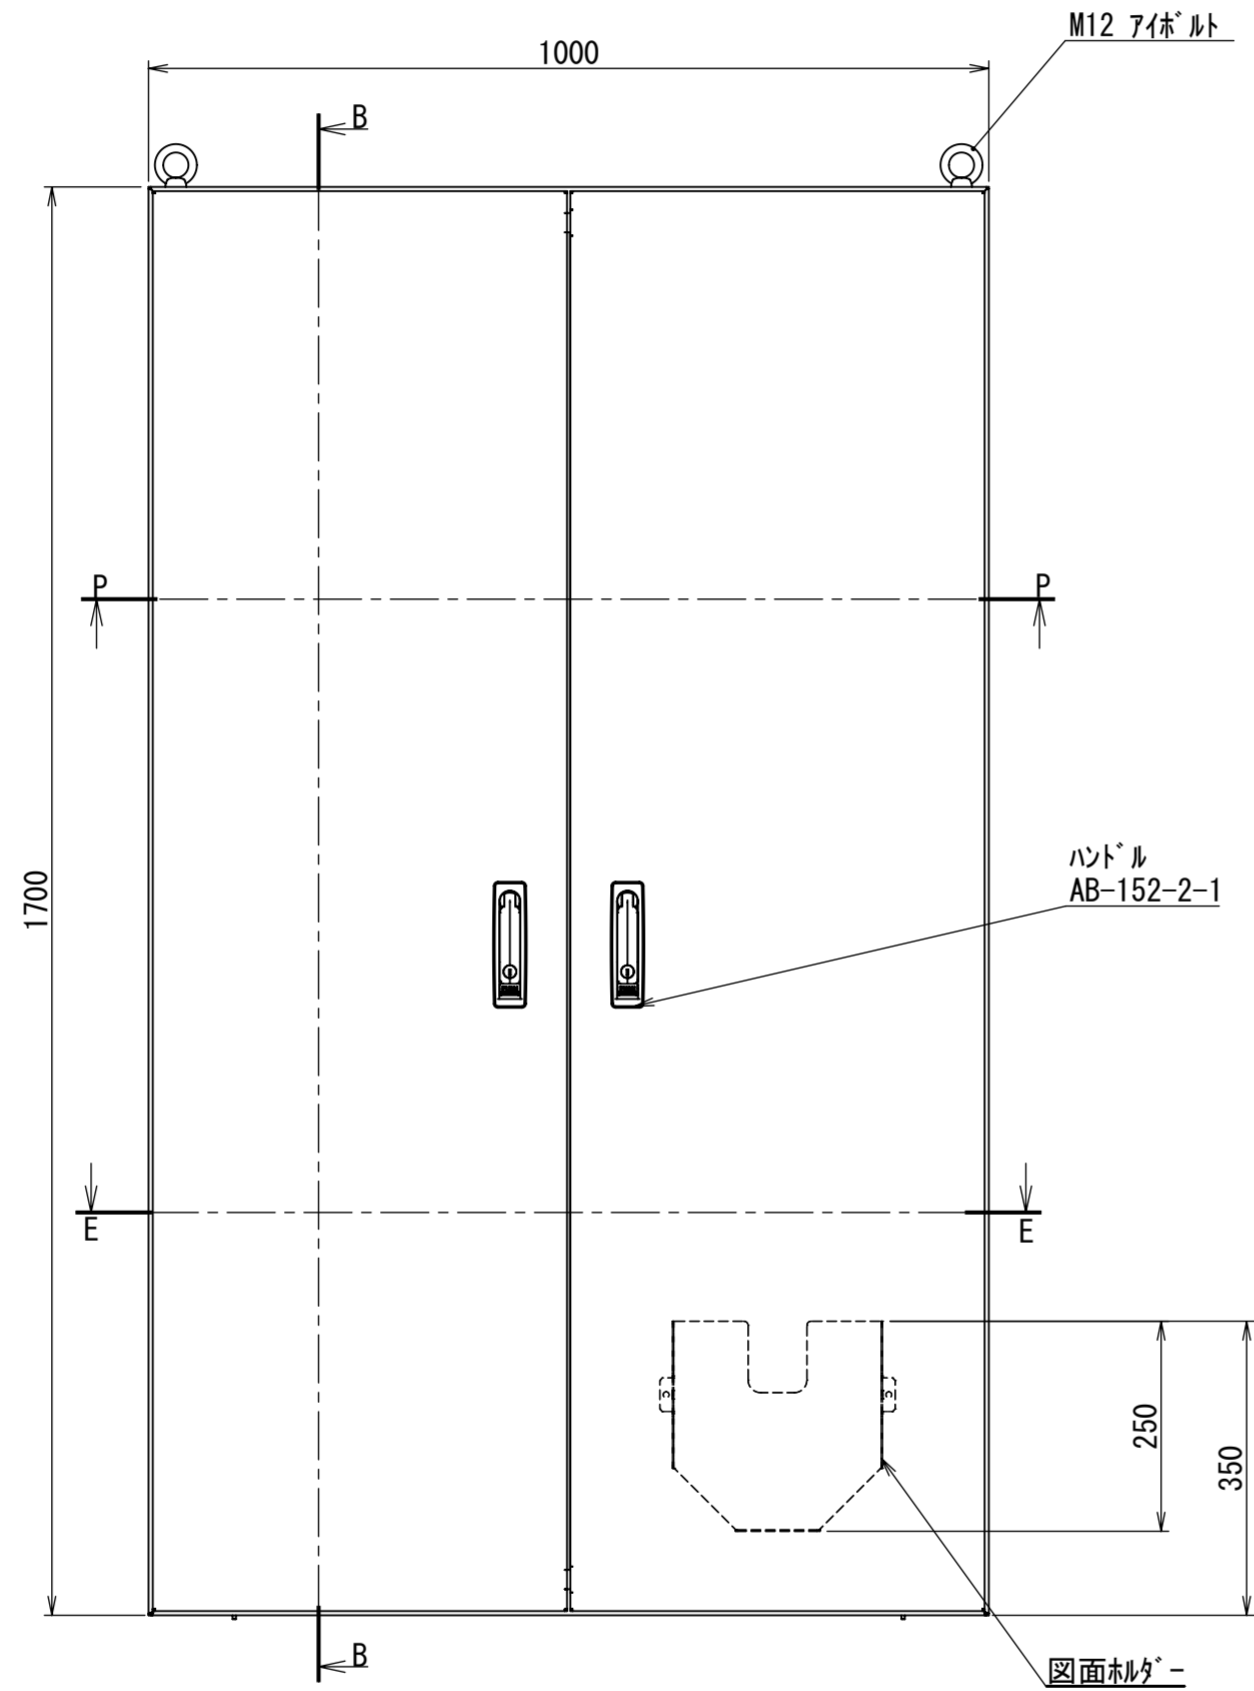

REV.	DESCRIPTION	DATE	APPVL.
A	新規作成		

Note :
 材質 別途記載
 塗装 5Y7/1. 半ツヤ(標準色)

Designed by Yokogawa	Checked by -	Approved by - date -	Filename FEW0000A00a	Date -	Scale 1:9
エス・ディ・エス株式会社			自立制御盤/FE35-1017W		
			FEW391A00	Edition A	Sheet 1/2

2021/10/26

Note :
 材質 別途記載
 塗装 5Y7/1. 半ツヤ(標準色)

DETAIL A
 SCALE 1 : 2

DETAIL R
 SCALE 1 : 2

DETAIL Q
 SCALE 1 : 2

DETAIL F
 SCALE 1 : 2

断面図 P-P

断面図 E-E

断面図 B-B

Designed by Yokogawa	Checked by -	Approved by - date -	Filename FEW0000A00a	Date -	Scale 1:11
エス・ディ・エス株式会社			自立制御盤/FE35-1017W		
			FEW391A00	Edition A	Sheet 2/2