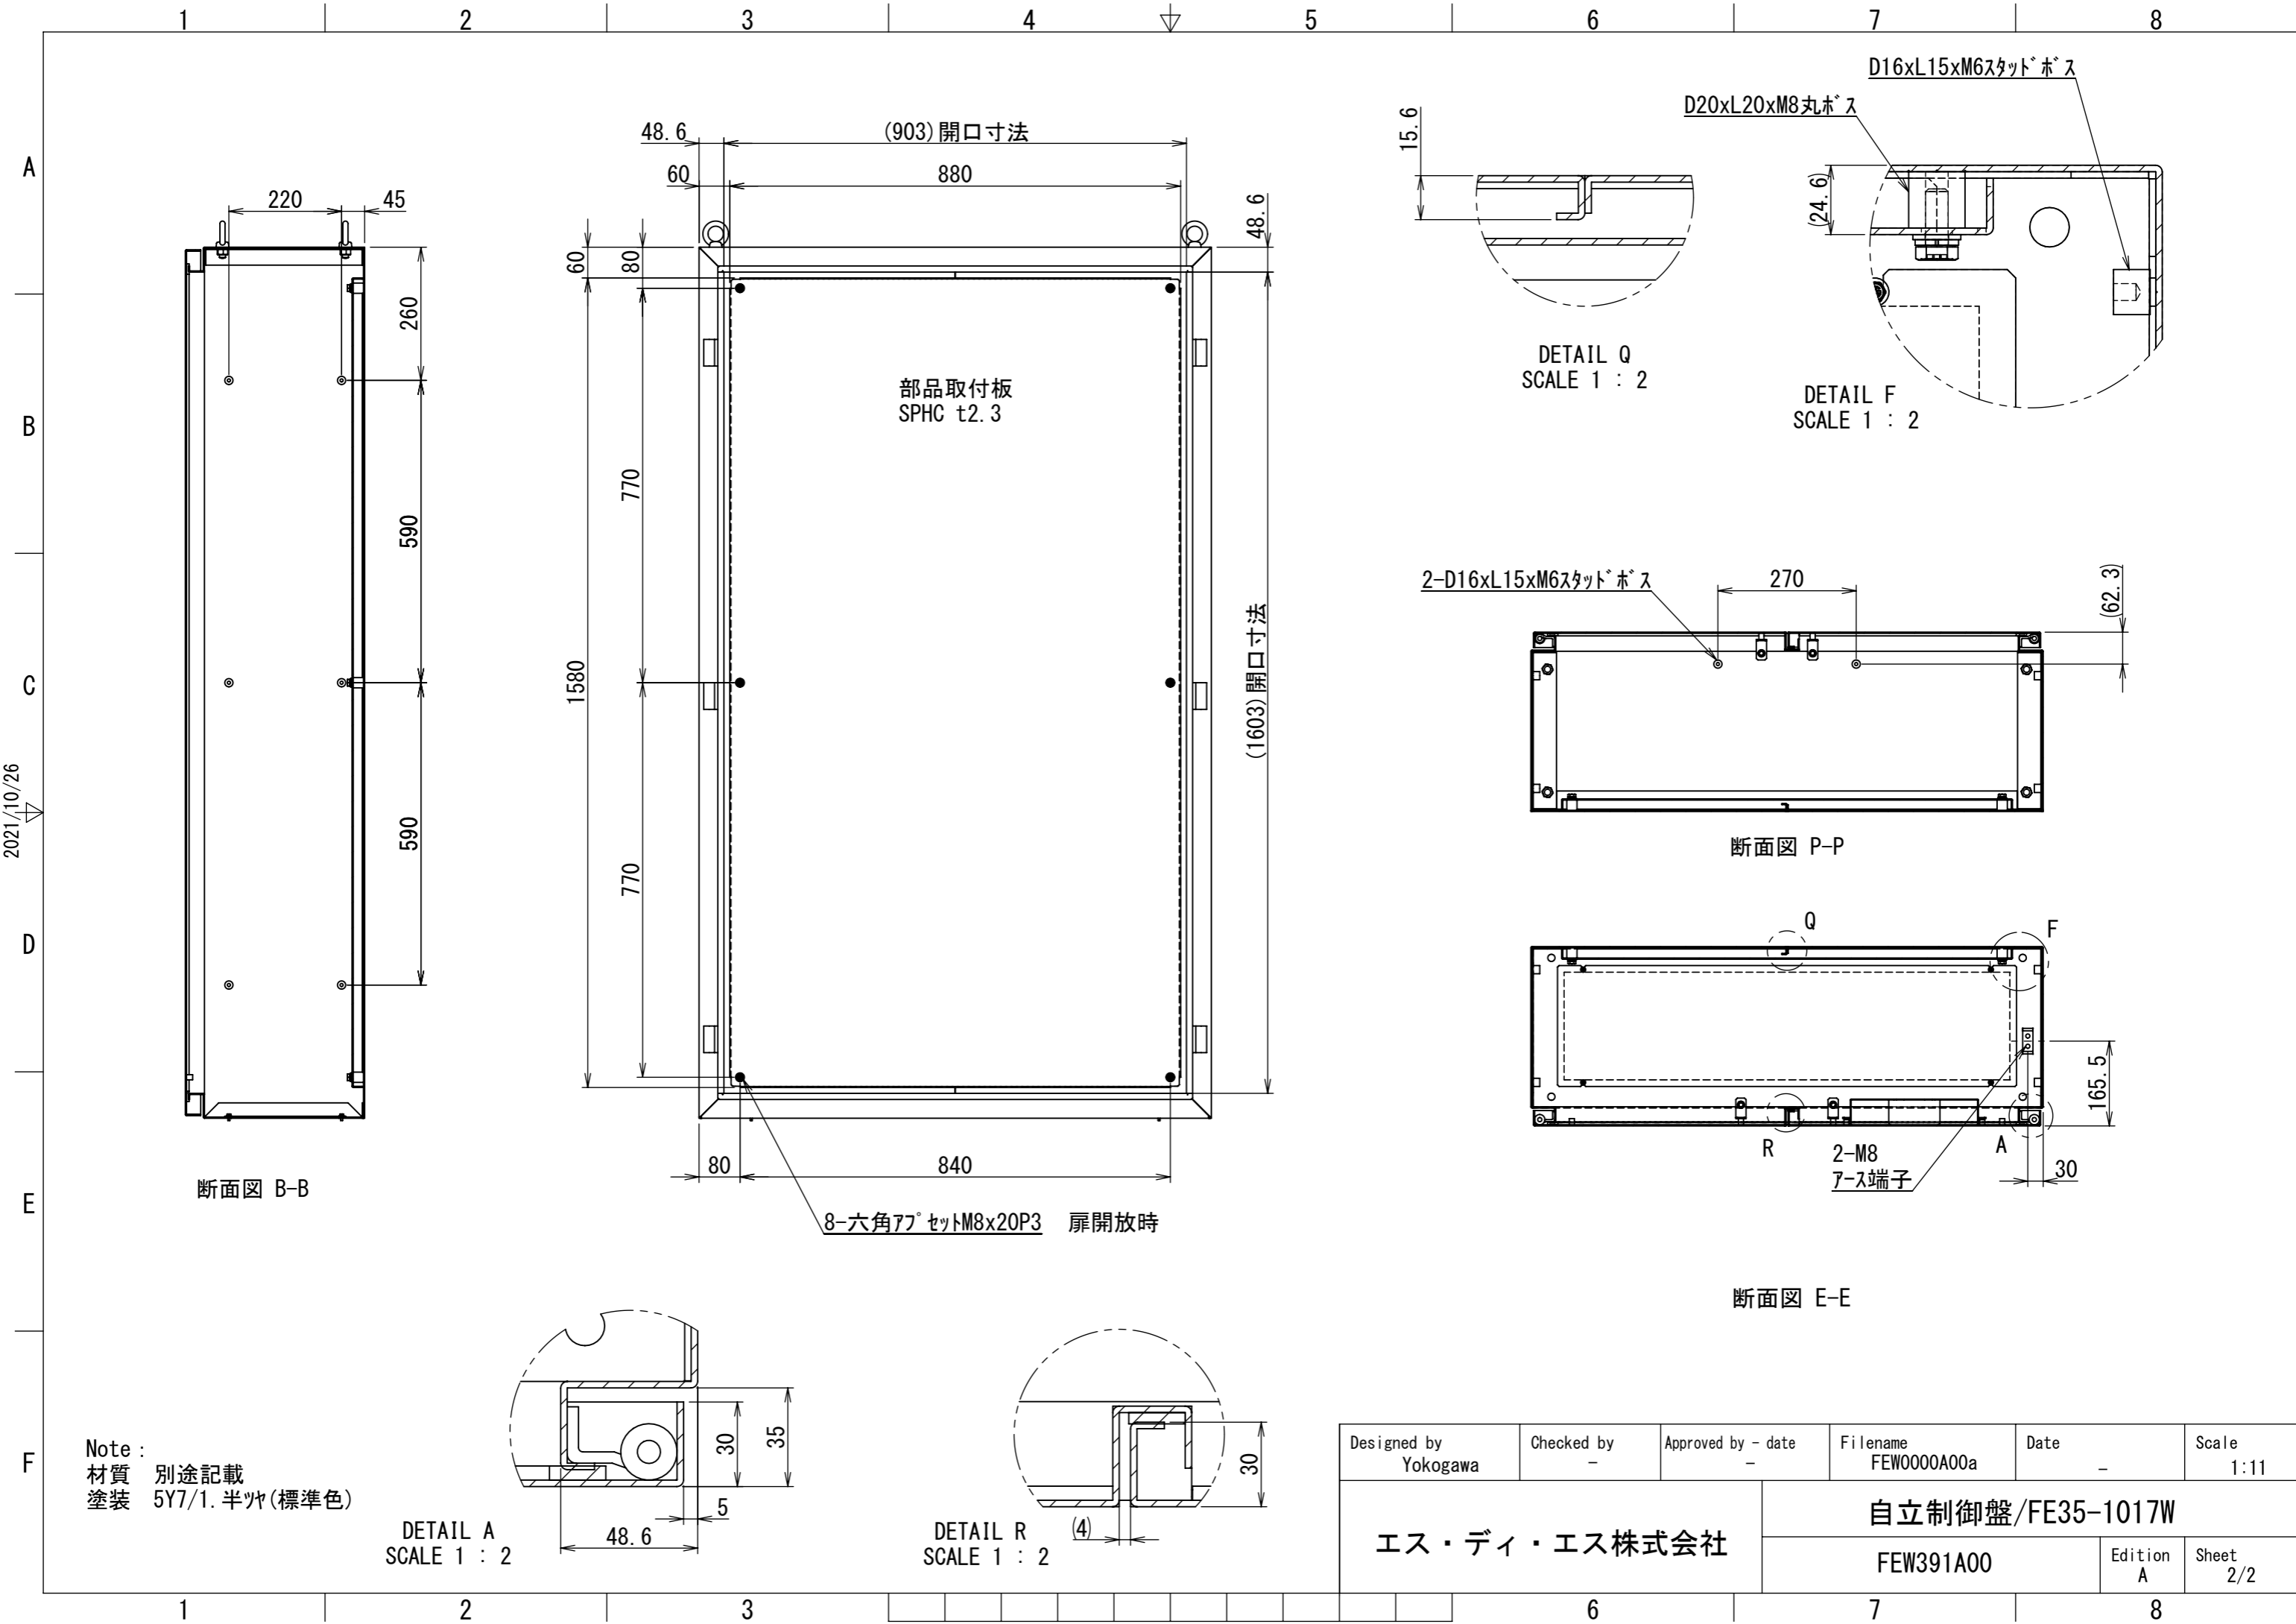

REV.	DESCRIPTION	DATE	APPVL.
A	新規作成		

Note :
 材質 別途記載
 塗装 5Y7/1. 半ツヤ(標準色)

Designed by Yokogawa	Checked by -	Approved by - date -	Filename FEW0000A00a	Date -	Scale 1:9
エス・ディ・エス株式会社			自立制御盤/FE35-1017W		
			FEW391A00	Edition A	Sheet 1/2

2021/10/26

Note :
 材質 別途記載
 塗装 5Y7/1. 半ツヤ(標準色)

DETAIL A
 SCALE 1 : 2

DETAIL R
 SCALE 1 : 2

DETAIL Q
 SCALE 1 : 2

DETAIL F
 SCALE 1 : 2

断面図 P-P

断面図 E-E

断面図 B-B

Designed by Yokogawa	Checked by -	Approved by - date -	Filename FEW0000A00a	Date -	Scale 1:11
エス・ディ・エス株式会社			自立制御盤/FE35-1017W		
			FEW391A00	Edition A	Sheet 2/2