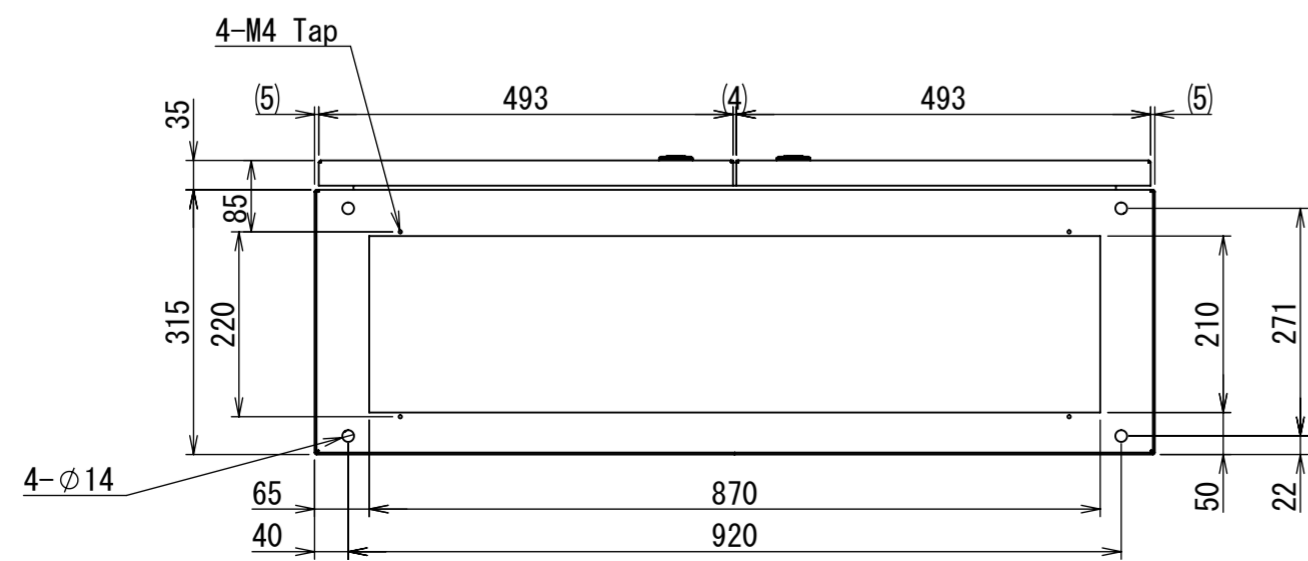

REV.	DESCRIPTION	DATE	APPVL.
A	新規作成		

Note :
 材質 別途記載
 塗装 5Y7/1. 半ツヤ(標準色)

Designed by Yokogawa	Checked by -	Approved by - date -	Filename FEW0000A00a	Date -	Scale 1:9
エス・ディ・エス株式会社			自立制御盤/FE35-1017W		
			FEW391A00	Edition A	Sheet 1/2

2021/10/26

Note :
 材質 別途記載
 塗装 5Y7/1. 半ツヤ(標準色)

DETAIL A
 SCALE 1 : 2

DETAIL R
 SCALE 1 : 2

DETAIL Q
 SCALE 1 : 2

DETAIL F
 SCALE 1 : 2

断面図 P-P

断面図 E-E

断面図 B-B

Designed by Yokogawa	Checked by -	Approved by - date -	Filename FEW0000A00a	Date -	Scale 1:11
エス・ディ・エス株式会社			自立制御盤/FE35-1017W		
			FEW391A00	Edition A	Sheet 2/2