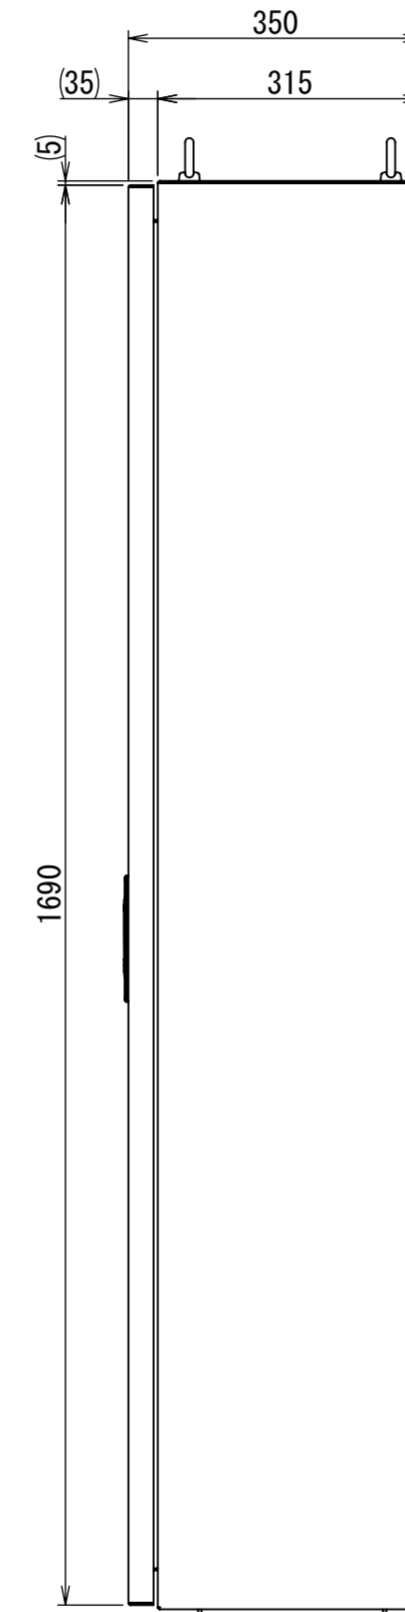

REV.	DESCRIPTION	DATE	APPVL.
A	新規作成		

Note :
 材質 別途記載
 塗装 5Y7/1. 半ツヤ(標準色)

Designed by Yokogawa	Checked by -	Approved by - date -	Filename FEW0000A00a	Date -	Scale 1:9
エス・ディ・エス株式会社			自立制御盤/FE35-1017W		
			FEW391A00	Edition A	Sheet 1/2

2021/10/26

Note :
 材質 別途記載
 塗装 5Y7/1. 半ツヤ(標準色)

DETAIL A
 SCALE 1 : 2

DETAIL R
 SCALE 1 : 2

DETAIL Q
 SCALE 1 : 2

DETAIL F
 SCALE 1 : 2

断面図 P-P

断面図 E-E

断面図 B-B

Designed by Yokogawa	Checked by -	Approved by - date -	Filename FEW0000A00a	Date -	Scale 1:11
エス・ディ・エス株式会社			自立制御盤/FE35-1017W		
			FEW391A00	Edition A	Sheet 2/2