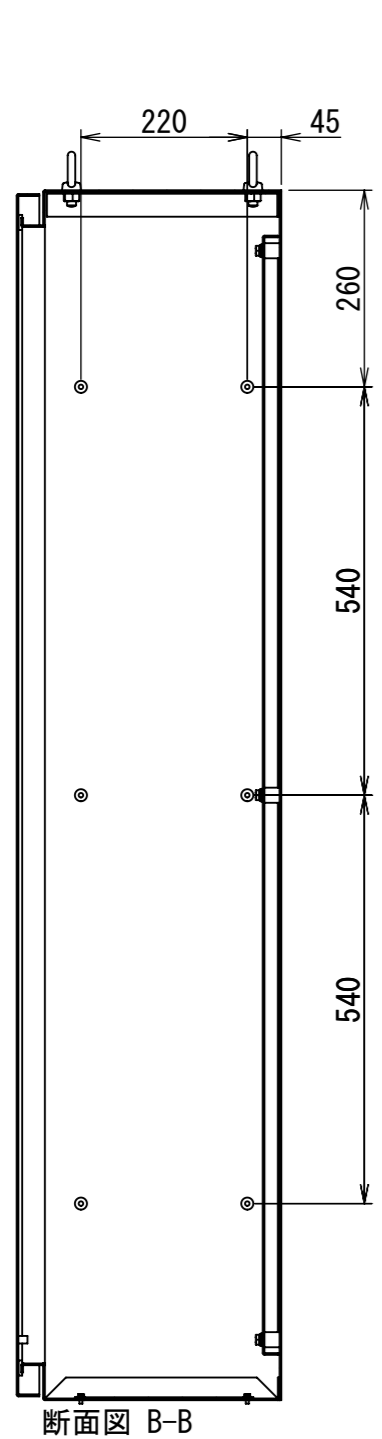

REV.	DESCRIPTION	DATE	APPVL.
A	新規作成		

Note :
 材質 別途記載
 塗装 5Y7/1. 半ツヤ(標準色)

Designed by Yokogawa	Checked by -	Approved by - date -	Filename FEW0000A00a	Date -	Scale 1:9
エス・ディ・エス株式会社			自立制御盤/FE		
			FEW390A00	Edition A	Sheet 1/2

1 2 3 4 5 6 7 8

A
B
C
D
E
F

2021/10/26

8-六角7°セットM8x20P3 扉開放時

Note :
材質 別途記載
塗装 5Y7/1.半ツヤ(標準色)

Designed by Yokogawa	Checked by -	Approved by - date -	Filename FEW0000A00a	Date -	Scale 1:10
エス・ディ・エス株式会社			自立制御盤/FE		
			FEW390A00	Edition A	Sheet 2/2

1 2 3 4 5 6 7 8