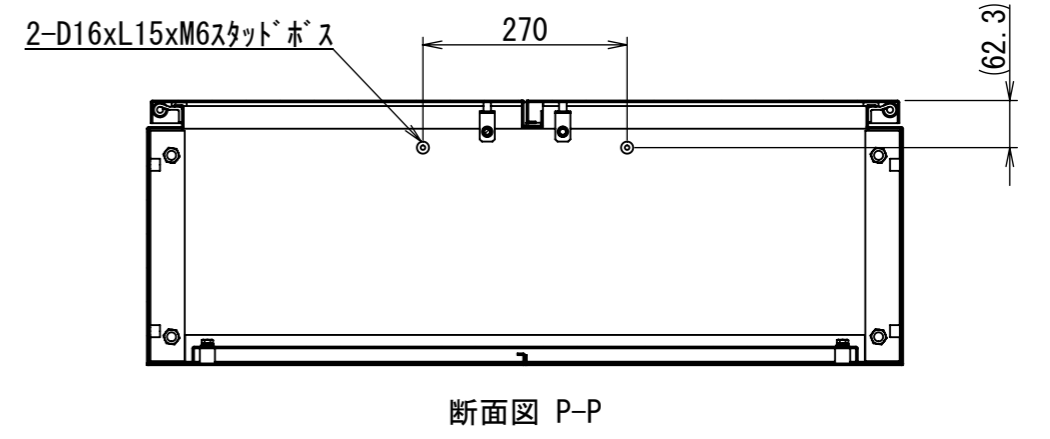

REV.	DESCRIPTION	DATE	APPVL.
A	新規作成		

Note :
 材質 別途記載
 塗装 5Y7/1. 半ツヤ(標準色)

Designed by Yokogawa	Checked by -	Approved by - date -	Filename FEW0000A00a	Date -	Scale 1:9
エス・ディ・エス株式会社			自立制御盤/FE		
			FEW390A00	Edition A	Sheet 1/2

1 2 3 4 5 6 7 8

A
B
C
D
E
F

2021/10/26

8-六角7°セットM8x20P3 扉開放時

Note :
材質 別途記載
塗装 5Y7/1.半ツヤ(標準色)

Designed by Yokogawa	Checked by -	Approved by - date -	Filename FEW0000A00a	Date -	Scale 1:10
エス・ディ・エス株式会社			自立制御盤/FE		
			FEW390A00	Edition A	Sheet 2/2