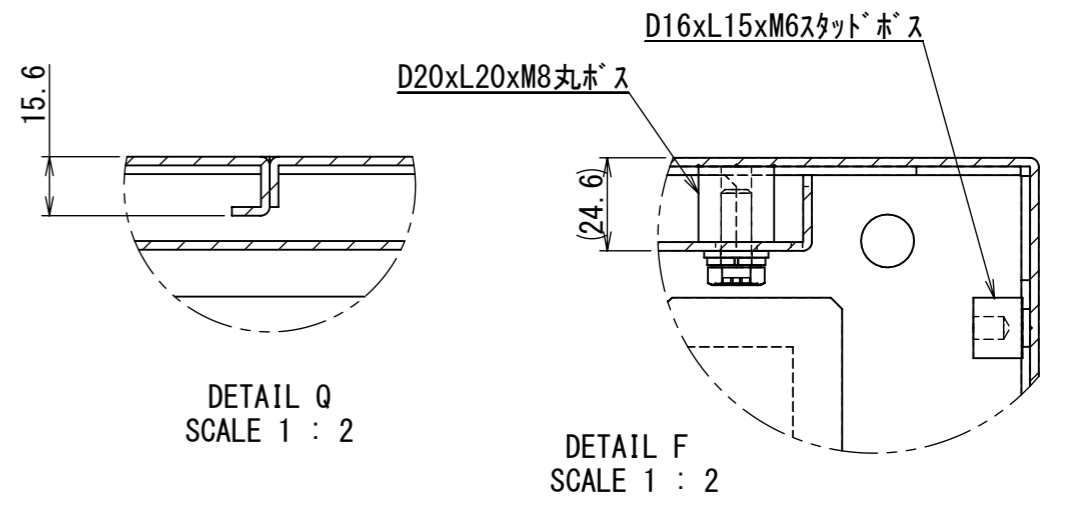

REV.	DESCRIPTION	DATE	APPVL.
A	新規作成		

Note :
 材質 別途記載
 塗装 5Y7/1. 半ツヤ(標準色)

Designed by Yokogawa	Checked by -	Approved by - date -	Filename FEW0000A00a	Date -	Scale 1:9
エス・ディ・エス株式会社			自立制御盤/FE		
			FEW390A00	Edition A	Sheet 1/2

1 2 3 4 5 6 7 8

A
B
C
D
E
F

2021/10/26

8-六角7°セットM8x20P3 扉開放時

Note :
材質 別途記載
塗装 5Y7/1.半ツヤ(標準色)

Designed by Yokogawa	Checked by -	Approved by - date -	Filename FEW0000A00a	Date -	Scale 1:10
エス・ディ・エス株式会社			自立制御盤/FE		
			FEW390A00	Edition A	Sheet 2/2