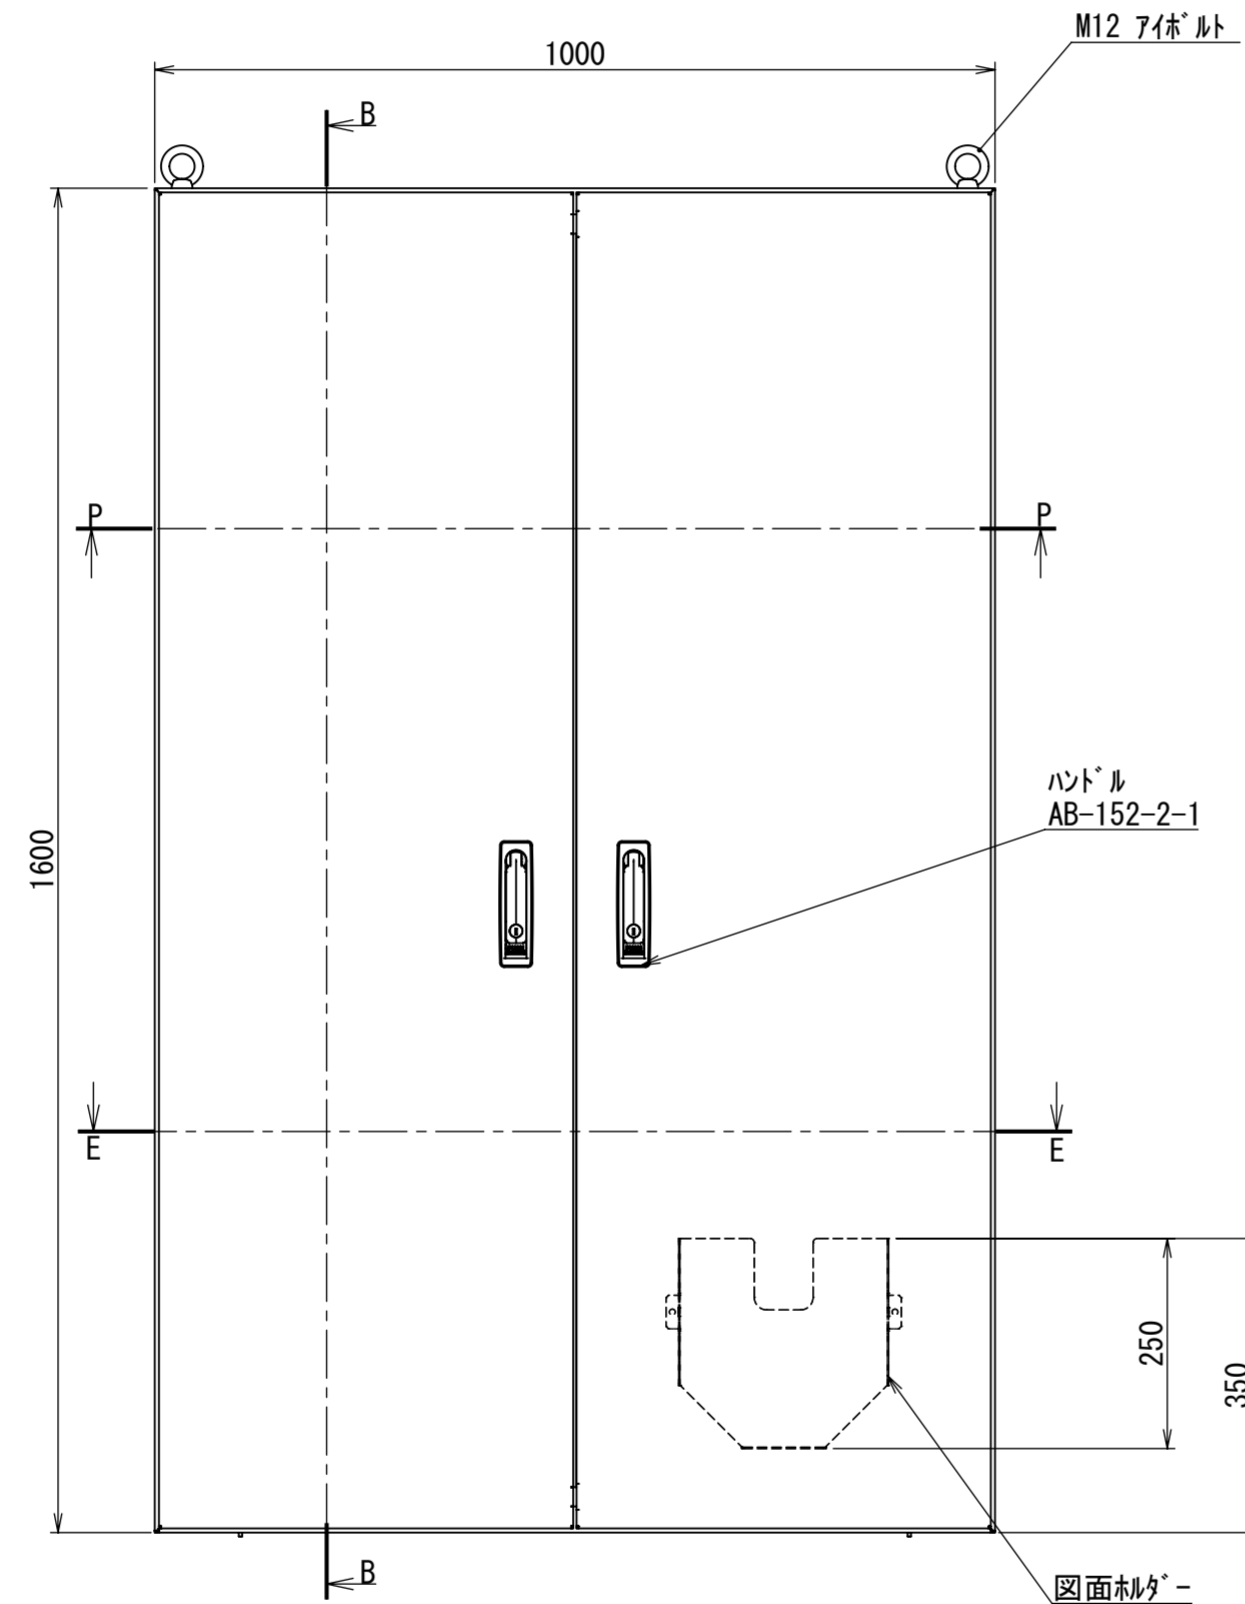

REV.	DESCRIPTION	DATE	APPVL.
A	新規作成		

Note :
 材質 別途記載
 塗装 5Y7/1. 半ツヤ(標準色)

Designed by Yokogawa	Checked by -	Approved by - date -	Filename FEW0000A00a	Date -	Scale 1:9
エス・ディ・エス株式会社			自立制御盤/FE		
			FEW390A00	Edition A	Sheet 1/2

1 2 3 4 5 6 7 8

A
B
C
D
E
F

2021/10/26

8-六角7°セットM8x20P3 扉開放時

Note :
材質 別途記載
塗装 5Y7/1.半ツヤ(標準色)

Designed by Yokogawa	Checked by -	Approved by - date -	Filename FEW0000A00a	Date -	Scale 1:10
エス・ディ・エス株式会社			自立制御盤/FE		
			FEW390A00	Edition A	Sheet 2/2

1 2 3 4 5 6 7 8