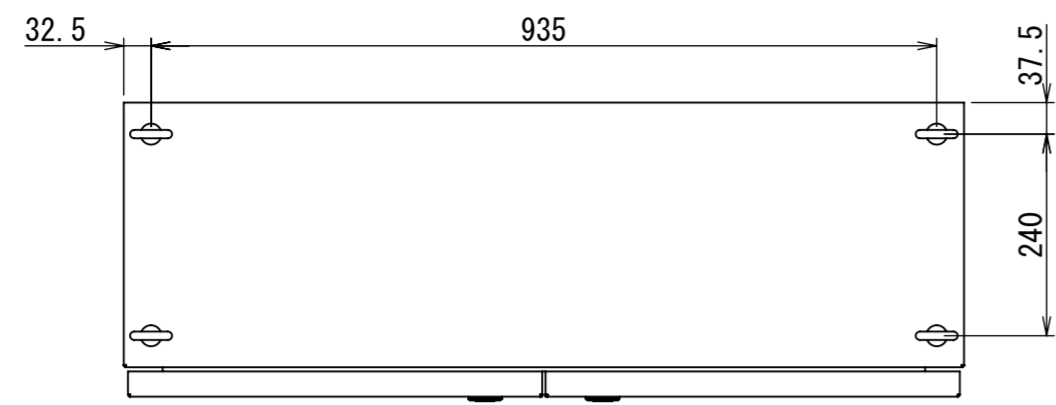

REV.	DESCRIPTION	DATE	APPVL.
A	新規作成		

Note :
 材質 別途記載
 塗装 5Y7/1. 半ツヤ(標準色)

Designed by Yokogawa	Checked by -	Approved by - date -	Filename FEW0000A00a	Date -	Scale 1:9
エス・ディ・エス株式会社			自立制御盤/FE		
			FEW390A00	Edition A	Sheet 1/2

1 2 3 4 5 6 7 8

A
B
C
D
E
F

2021/10/26

8-六角7°セットM8x20P3 扉開放時

Note :
材質 別途記載
塗装 5Y7/1.半ツヤ(標準色)

Designed by Yokogawa	Checked by -	Approved by - date -	Filename FEW0000A00a	Date -	Scale 1:10
エス・ディ・エス株式会社			自立制御盤/FE		
			FEW390A00	Edition A	Sheet 2/2