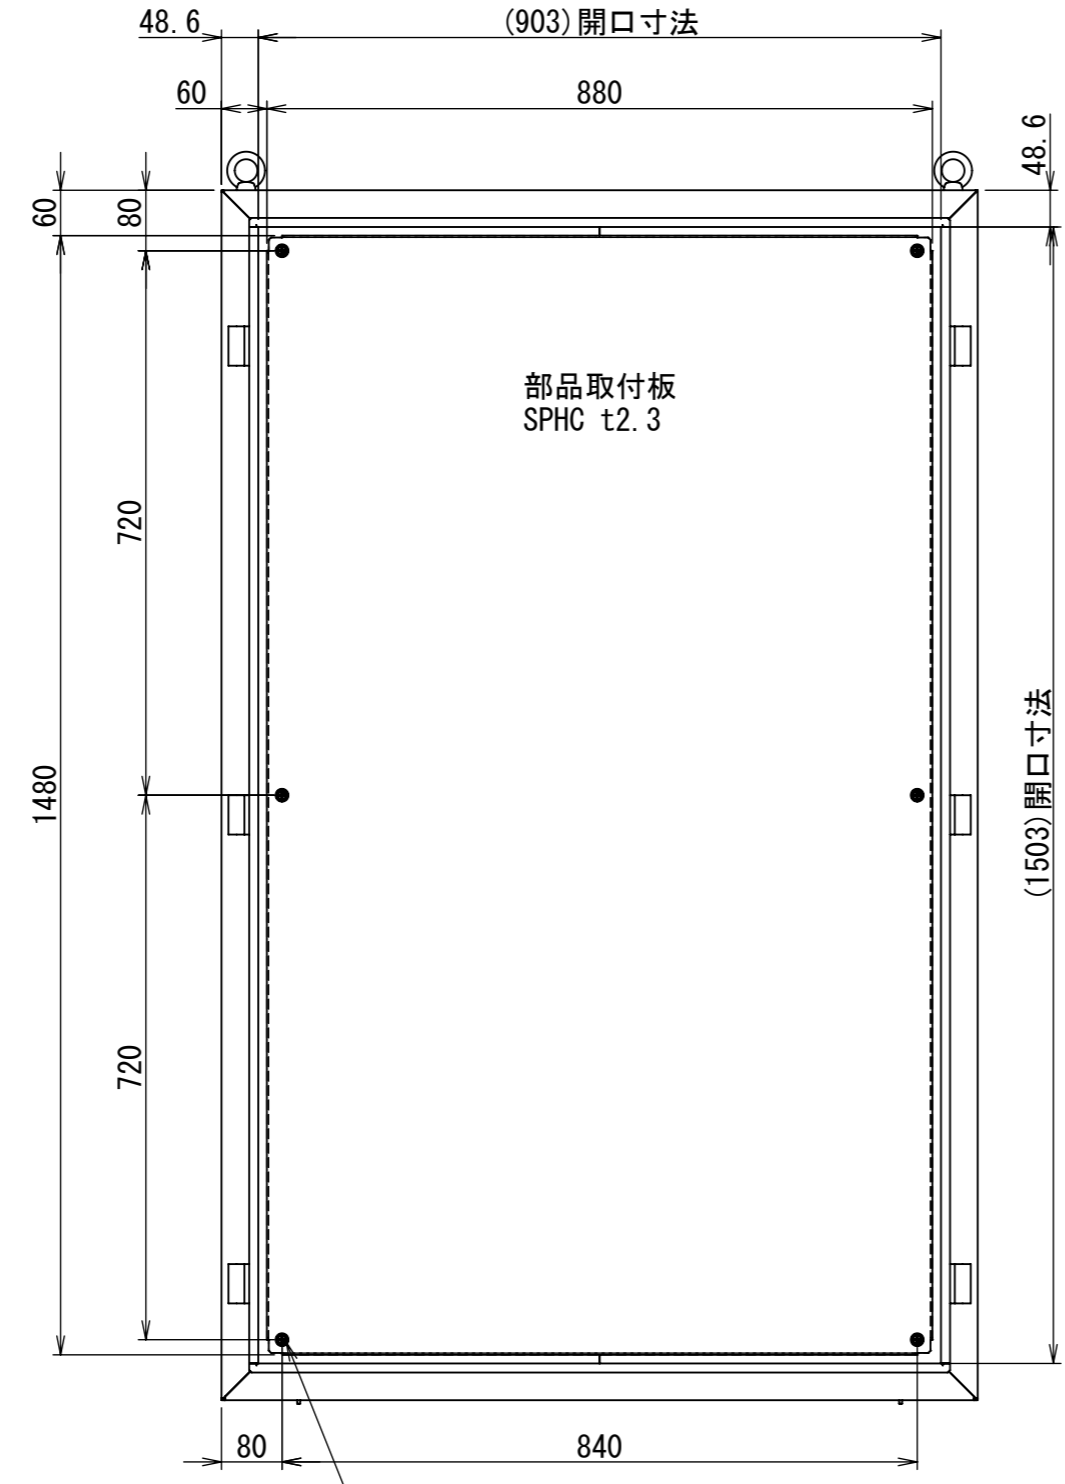

REV.	DESCRIPTION	DATE	APPVL.
A	新規作成		

Note :
 材質 別途記載
 塗装 5Y7/1. 半ツヤ(標準色)

Designed by Yokogawa	Checked by -	Approved by - date -	Filename FEW0000A00a	Date -	Scale 1:9
エス・ディ・エス株式会社			自立制御盤/FE		
			FEW390A00	Edition A	Sheet 1/2

1 2 3 4 5 6 7 8

A
B
C
D
E
F

2021/10/26

8-六角7°セットM8x20P3 扉開放時

Note :
材質 別途記載
塗装 5Y7/1.半ツヤ(標準色)

Designed by Yokogawa	Checked by -	Approved by - date -	Filename FEW0000A00a	Date -	Scale 1:10
エス・ディ・エス株式会社			自立制御盤/FE		
			FEW390A00	Edition A	Sheet 2/2

1 2 3 4 5 6 7 8