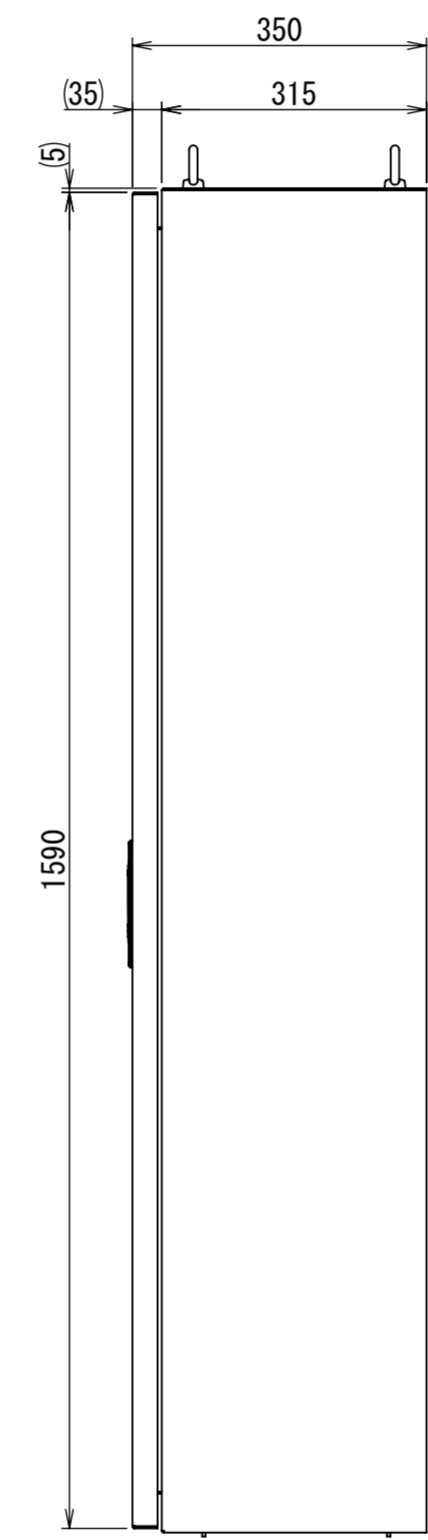

REV.	DESCRIPTION	DATE	APPVL.
A	新規作成		

Note :
 材質 別途記載
 塗装 5Y7/1. 半ツヤ(標準色)

Designed by Yokogawa	Checked by -	Approved by - date -	Filename FEW0000A00a	Date -	Scale 1:9
エス・ディ・エス株式会社			自立制御盤/FE		
			FEW390A00	Edition A	Sheet 1/2

1 2 3 4 5 6 7 8

A
B
C
D
E
F

2021/10/26

8-六角7°セットM8x20P3 扉開放時

Note :
材質 別途記載
塗装 5Y7/1.半ツヤ(標準色)

Designed by Yokogawa	Checked by -	Approved by - date -	Filename FEW0000A00a	Date -	Scale 1:10
エス・ディ・エス株式会社			自立制御盤/FE		
			FEW390A00	Edition A	Sheet 2/2

1 2 3 4 5 6 7 8