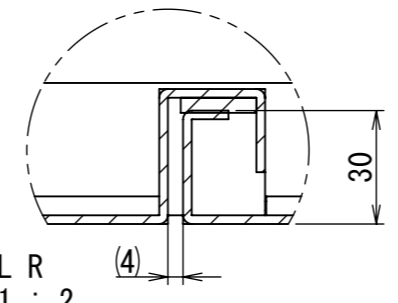

1 2 3 4 5 6 7 8

A
B
C
D
E
F

2021/10/26

8-六角7°セットM8x20P3 扉開放時

Note :
材質 別途記載
塗装 5Y7/1.半ツヤ(標準色)

Designed by Yokogawa	Checked by -	Approved by - date -	Filename FEW0000A00a	Date -	Scale 1:10
エス・ディ・エス株式会社			自立制御盤/FE		
			FEW390A00	Edition A	Sheet 2/2