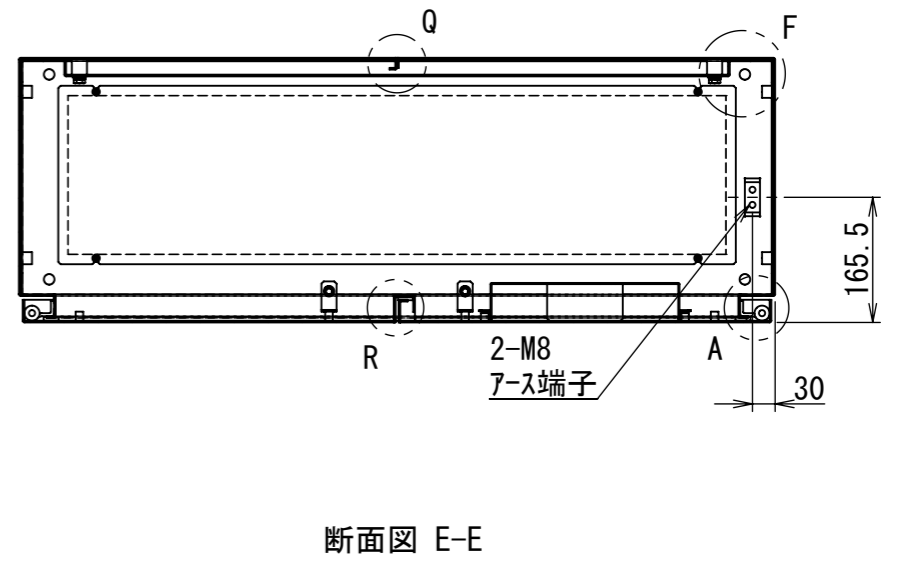

REV.	DESCRIPTION	DATE	APPVL.
A	新規作成		

Note :
 材質 別途記載
 塗装 5Y7/1. 半ツヤ(標準色)

Designed by Yokogawa	Checked by -	Approved by - date -	Filename FEW0000A00a	Date -	Scale 1:9
エス・ディ・エス株式会社			自立制御盤/FE		
			FEW390A00	Edition A	Sheet 1/2

1 2 3 4 5 6 7 8

A
B
C
D
E
F

2021/10/26

8-六角7°セットM8x20P3 扉開放時

Note :
材質 別途記載
塗装 5Y7/1.半ツヤ(標準色)

Designed by Yokogawa	Checked by -	Approved by - date -	Filename FEW0000A00a	Date -	Scale 1:10
エス・ディ・エス株式会社			自立制御盤/FE		
			FEW390A00	Edition A	Sheet 2/2