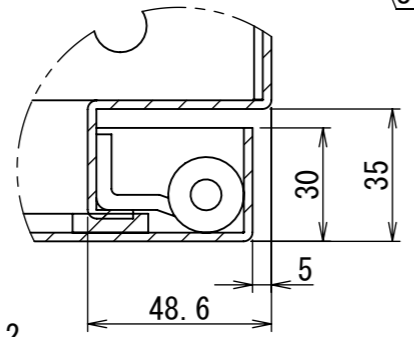

1 2 3 4 5 6 7 8

A
B
C
D
E
F

2021/10/26

8-六角7°セットM8x20P3 扉開放時

Note :
材質 別途記載
塗装 5Y7/1.半ツヤ(標準色)

Designed by Yokogawa	Checked by -	Approved by - date -	Filename FEW0000A00a	Date -	Scale 1:10
エス・ディ・エス株式会社			自立制御盤/FE		
			FEW390A00	Edition A	Sheet 2/2