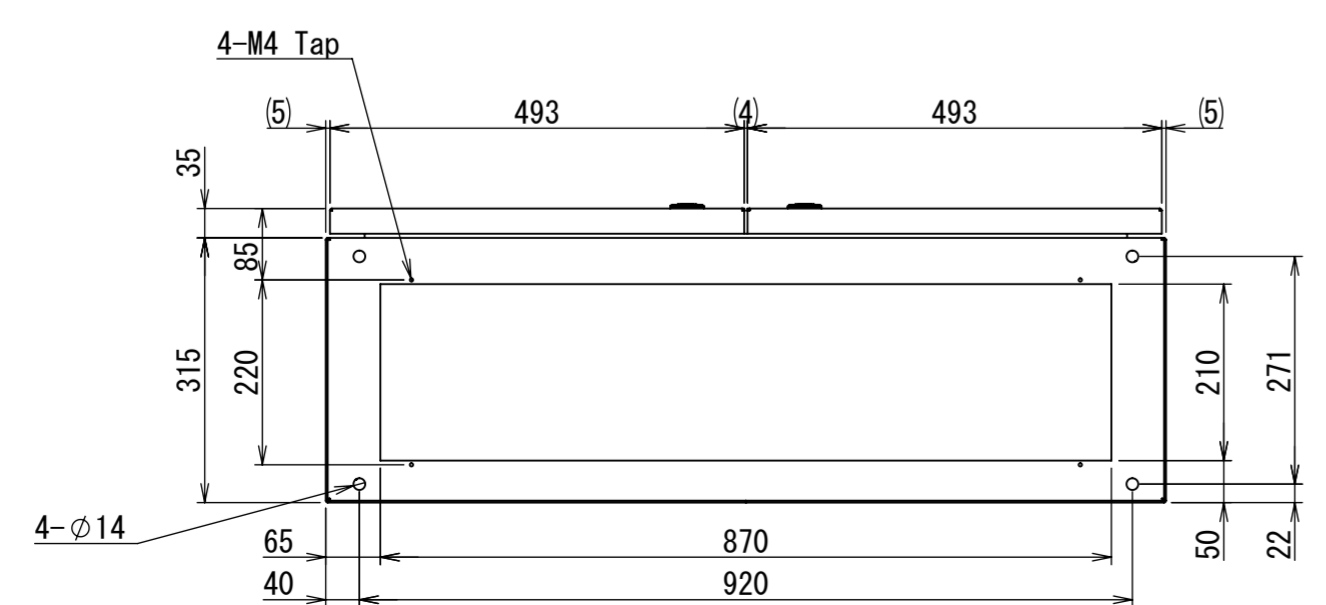

REV.	DESCRIPTION	DATE	APPVL.
A	新規作成		

Note :
 材質 別途記載
 塗装 5Y7/1. 半ツヤ(標準色)

Designed by Yokogawa	Checked by -	Approved by - date -	Filename FEW0000A00a	Date -	Scale 1:9
エス・ディ・エス株式会社			自立制御盤/FE		
			FEW390A00	Edition A	Sheet 1/2

1 2 3 4 5 6 7 8

A
B
C
D
E
F

2021/10/26

8-六角7°セットM8x20P3 扉開放時

Note :
材質 別途記載
塗装 5Y7/1.半ツヤ(標準色)

Designed by Yokogawa	Checked by -	Approved by - date -	Filename FEW0000A00a	Date -	Scale 1:10
エス・ディ・エス株式会社			自立制御盤/FE		
			FEW390A00	Edition A	Sheet 2/2

1 2 3 4 5 6 7 8