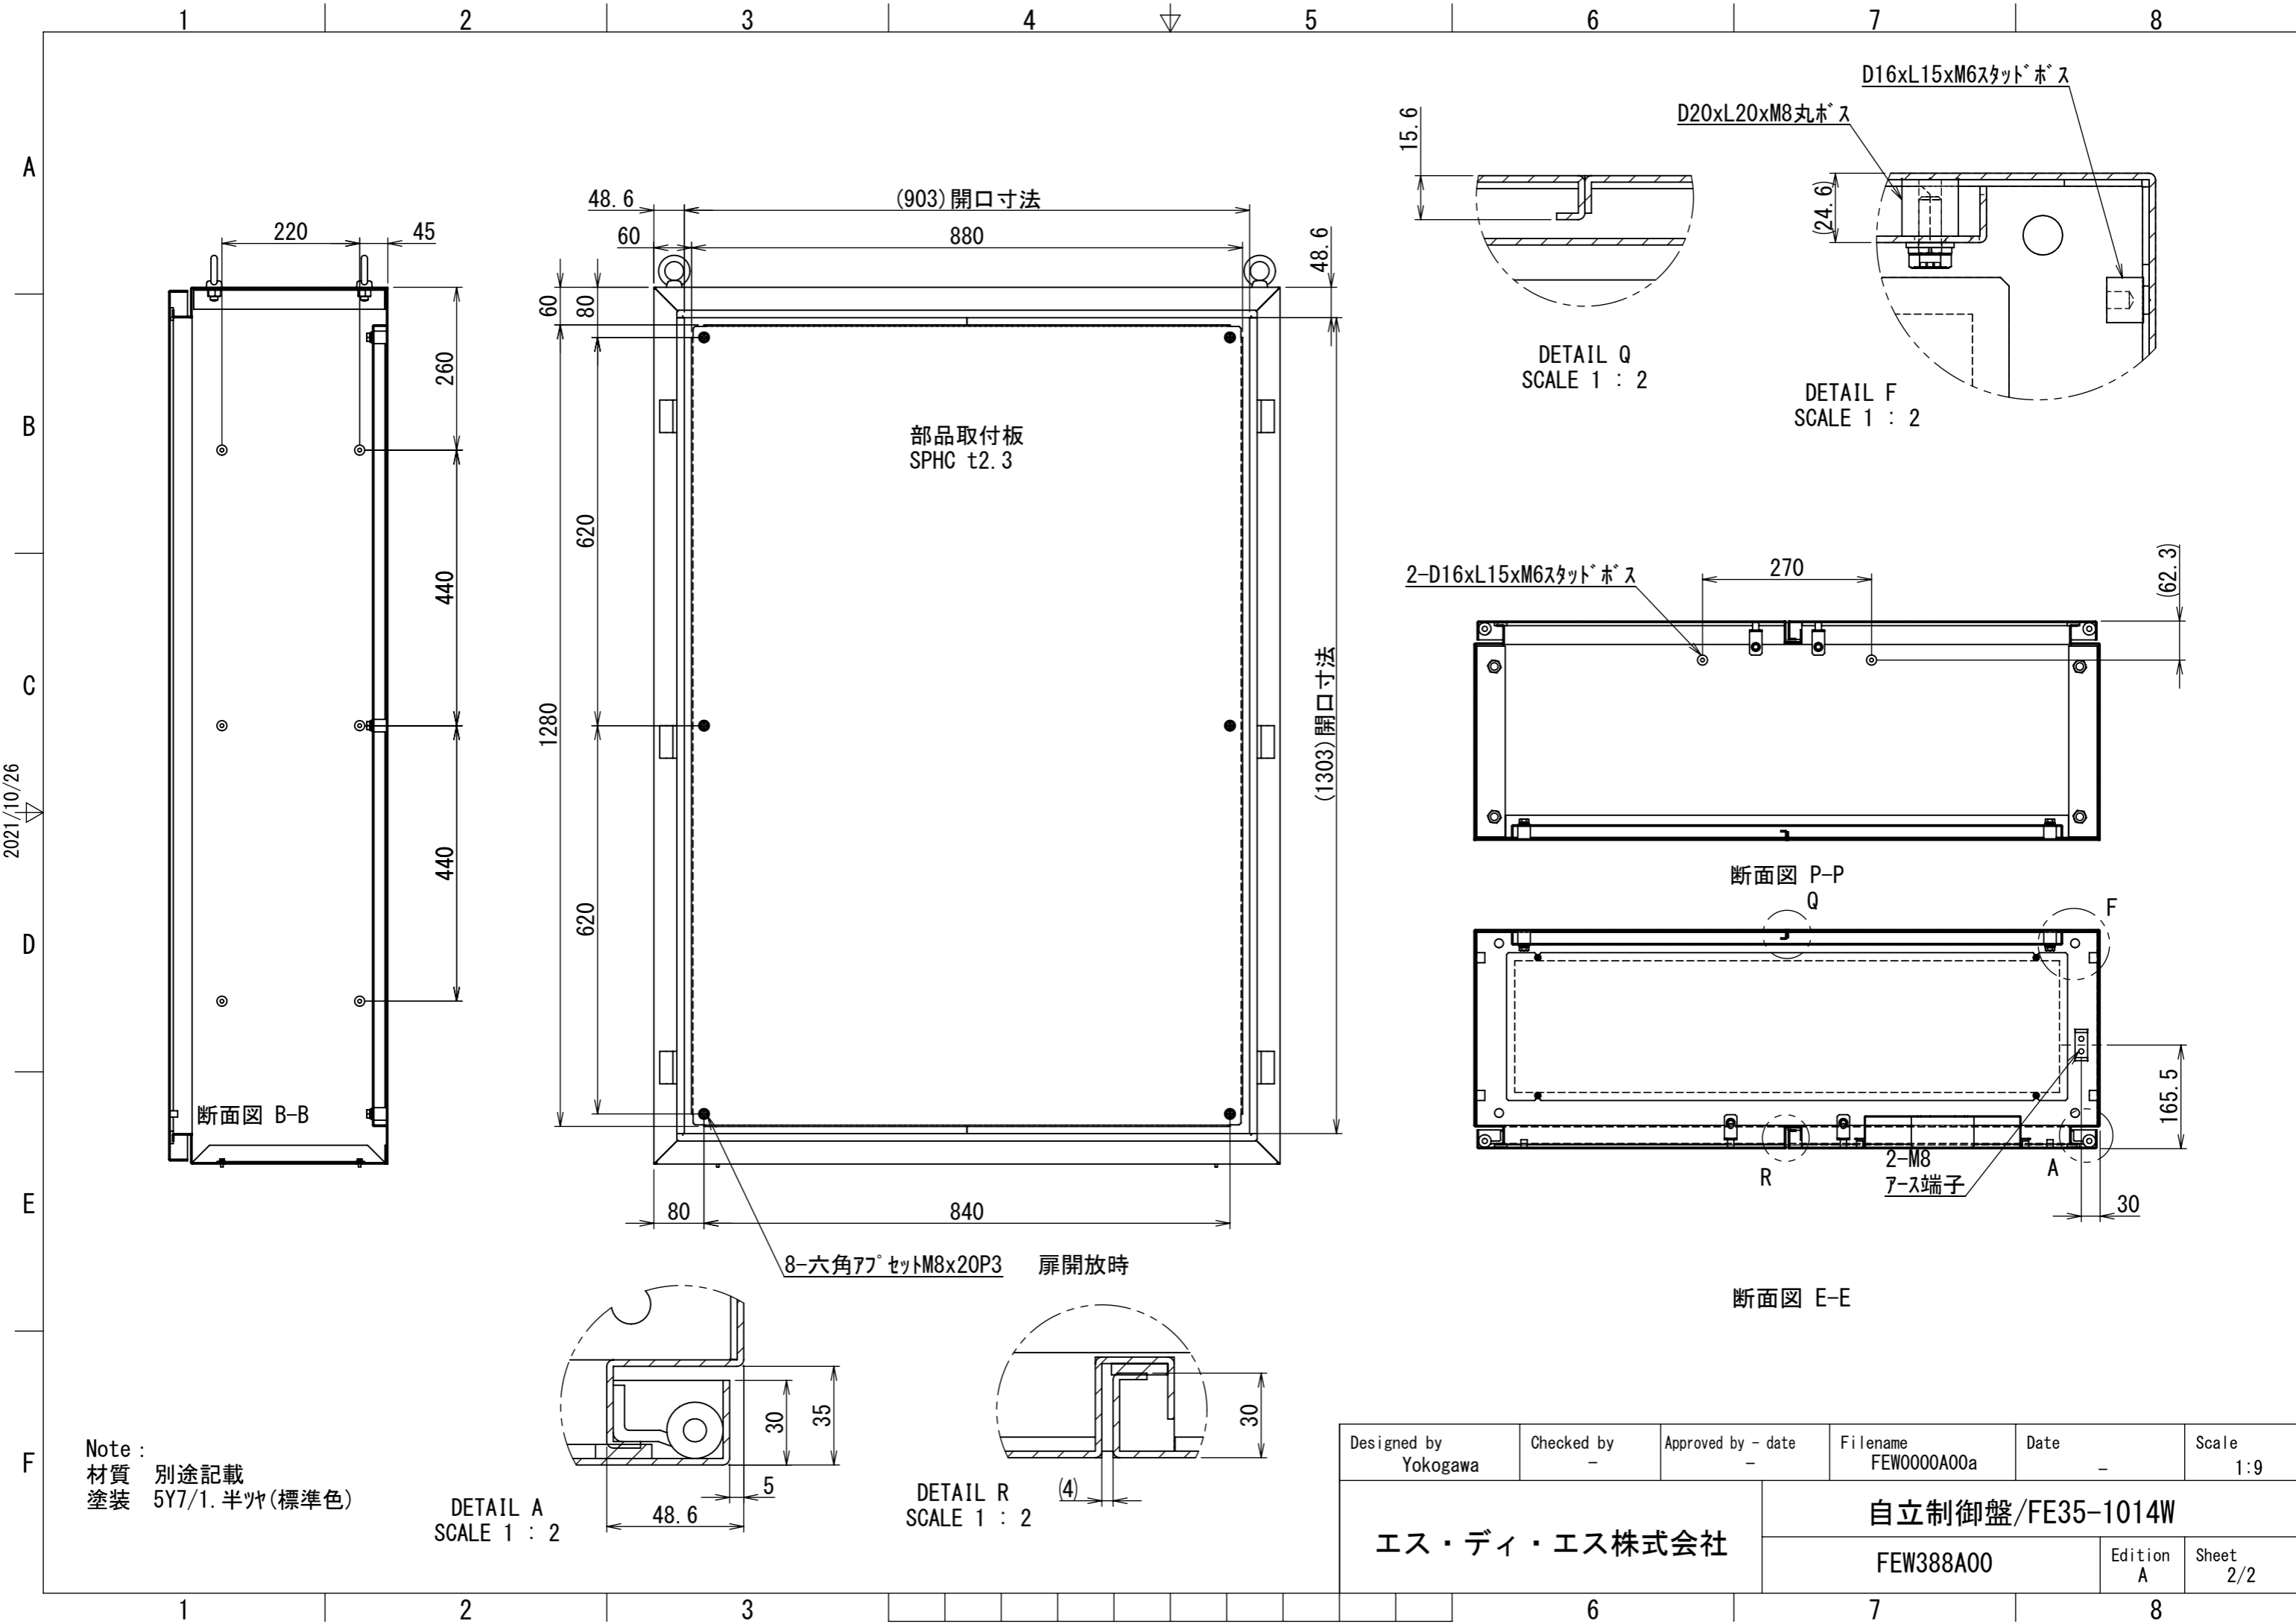

REV.	DESCRIPTION	DATE	APPVL.
A	新規作成		

Note :  
 材質 別途記載  
 塗装 5Y7/1. 半ツヤ(標準色)

Designed by Yokogawa	Checked by -	Approved by - date -	Filename FEW0000A00a	Date -	Scale 1:9
エス・ディ・エス株式会社			自立制御盤/FE35-1014W		
			FEW388A00	Edition A	Sheet 1/2

Note :  
 材質 別途記載  
 塗装 5Y7/1. 半ツヤ(標準色)

DETAIL A  
 SCALE 1 : 2

DETAIL R  
 SCALE 1 : 2

DETAIL Q  
 SCALE 1 : 2

DETAIL F  
 SCALE 1 : 2

断面図 P-P  
 Q

断面図 E-E

Designed by Yokogawa	Checked by -	Approved by - date -	Filename FEW0000A00a	Date -	Scale 1:9
エス・ディ・エス株式会社			自立制御盤/FE35-1014W		
			FEW388A00	Edition A	Sheet 2/2