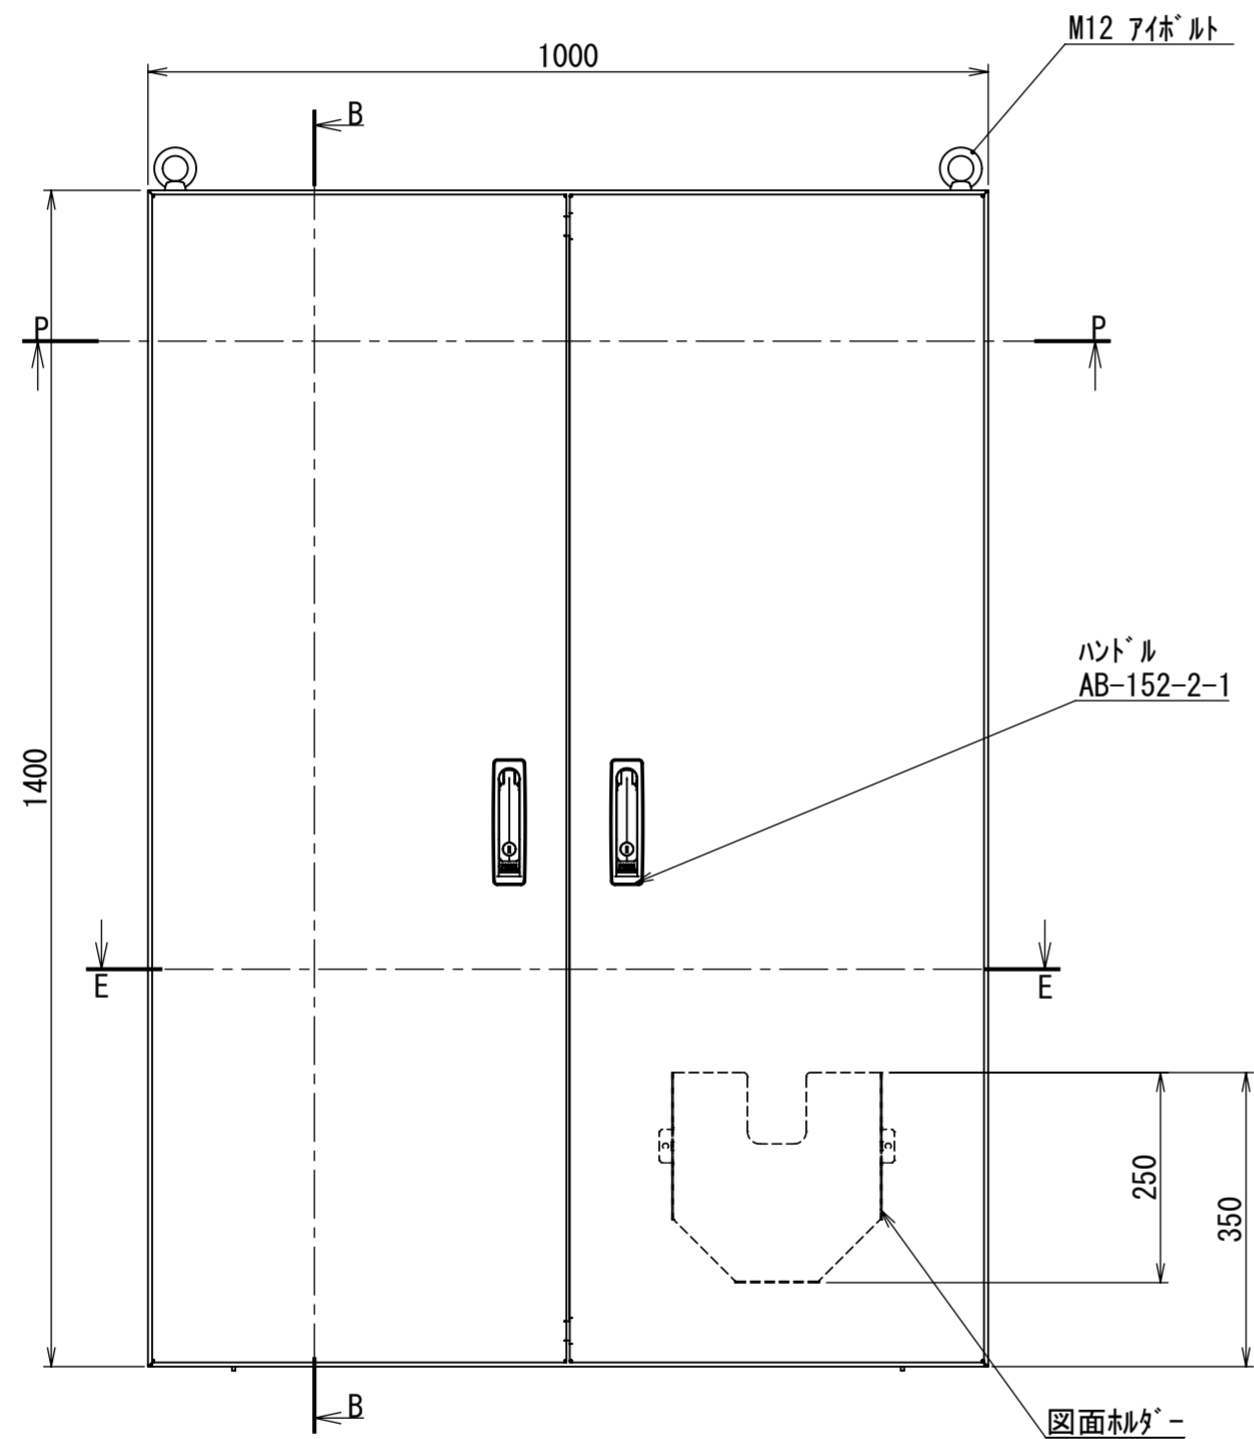

REV.	DESCRIPTION	DATE	APPVL.
A	新規作成		

Note :  
 材質 別途記載  
 塗装 5Y7/1. 半ツヤ(標準色)

Designed by Yokogawa	Checked by -	Approved by - date -	Filename FEW0000A00a	Date -	Scale 1:9
エス・ディ・エス株式会社			自立制御盤/FE35-1014W		
			FEW388A00	Edition A	Sheet 1/2

Note :  
 材質 別途記載  
 塗装 5Y7/1. 半ツヤ(標準色)

DETAIL A  
 SCALE 1 : 2

DETAIL R  
 SCALE 1 : 2

DETAIL Q  
 SCALE 1 : 2

DETAIL F  
 SCALE 1 : 2

断面図 P-P  
 Q

断面図 E-E

Designed by Yokogawa	Checked by -	Approved by - date -	Filename FEW0000A00a	Date -	Scale 1:9
エス・ディ・エス株式会社			自立制御盤/FE35-1014W		
			FEW388A00	Edition A	Sheet 2/2