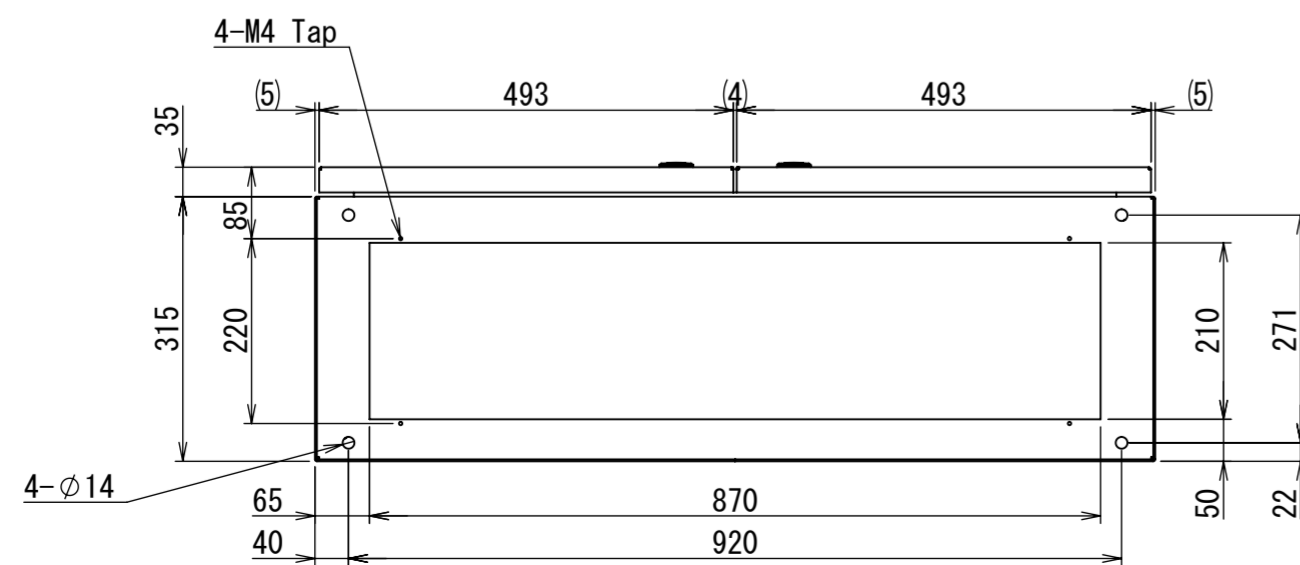

REV.	DESCRIPTION	DATE	APPVL.
A	新規作成		

Note :  
 材質 別途記載  
 塗装 5Y7/1. 半ツヤ(標準色)

Designed by Yokogawa	Checked by -	Approved by - date -	Filename FEW0000A00a	Date -	Scale 1:9
エス・ディ・エス株式会社			自立制御盤/FE35-1014W		
			FEW388A00	Edition A	Sheet 1/2

Note :  
 材質 別途記載  
 塗装 5Y7/1. 半ツヤ(標準色)

DETAIL A  
 SCALE 1 : 2

DETAIL R  
 SCALE 1 : 2

DETAIL Q  
 SCALE 1 : 2

DETAIL F  
 SCALE 1 : 2

断面図 P-P  
 Q

断面図 E-E

Designed by Yokogawa	Checked by -	Approved by - date -	Filename FEW0000A00a	Date -	Scale 1:9
エス・ディ・エス株式会社			自立制御盤/FE35-1014W		
			FEW388A00	Edition A	Sheet 2/2