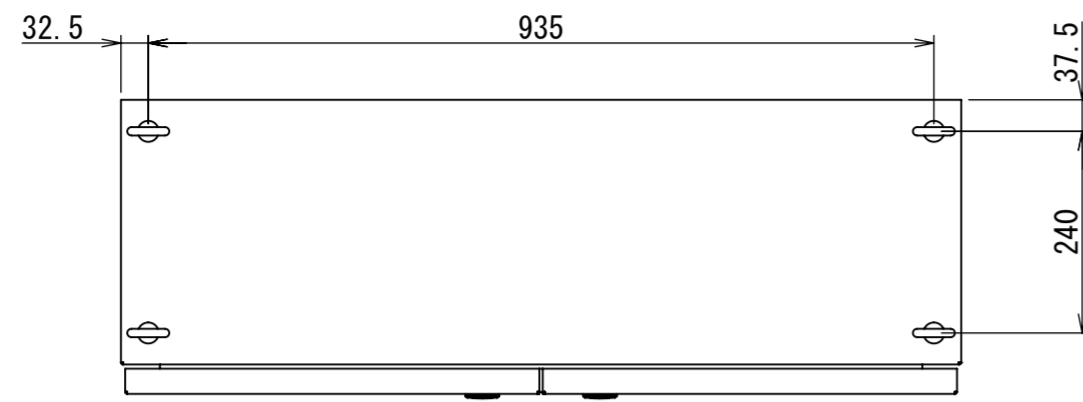

REV.	DESCRIPTION	DATE	APPVL.
A	新規作成		

Note :  
 材質 別途記載  
 塗装 5Y7/1. 半ツヤ(標準色)

Designed by Yokogawa	Checked by -	Approved by - date -	Filename FEW0000A00a	Date -	Scale 1:9
エス・ディ・エス株式会社			自立制御盤/FE35-1014W		
			FEW388A00	Edition A	Sheet 1/2

Note :  
 材質 別途記載  
 塗装 5Y7/1. 半ツヤ(標準色)

DETAIL A  
 SCALE 1 : 2

DETAIL R  
 SCALE 1 : 2

DETAIL Q  
 SCALE 1 : 2

DETAIL F  
 SCALE 1 : 2

断面図 P-P  
 Q

断面図 E-E

Designed by Yokogawa	Checked by -	Approved by - date -	Filename FEW0000A00a	Date -	Scale 1:9
エス・ディ・エス株式会社			自立制御盤/FE35-1014W		
			FEW388A00	Edition A	Sheet 2/2