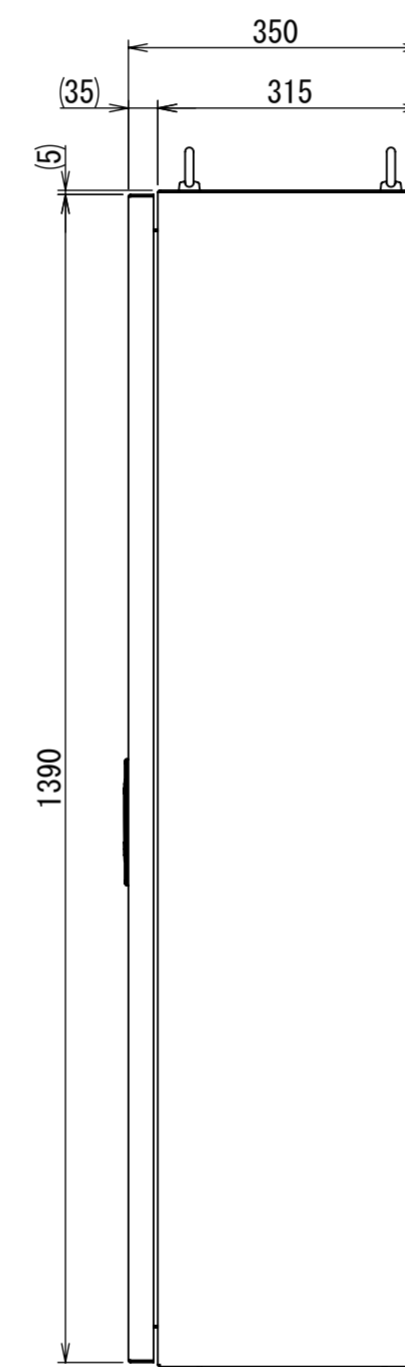

REV.	DESCRIPTION	DATE	APPVL.
A	新規作成		

Note :  
 材質 別途記載  
 塗装 5Y7/1. 半ツヤ(標準色)

Designed by Yokogawa	Checked by -	Approved by - date -	Filename FEW0000A00a	Date -	Scale 1:9
エス・ディ・エス株式会社			自立制御盤/FE35-1014W		
			FEW388A00	Edition A	Sheet 1/2

Note :  
 材質 別途記載  
 塗装 5Y7/1. 半ツヤ(標準色)

DETAIL A  
 SCALE 1 : 2

DETAIL R  
 SCALE 1 : 2

DETAIL Q  
 SCALE 1 : 2

DETAIL F  
 SCALE 1 : 2

断面図 P-P  
 Q

断面図 E-E

Designed by Yokogawa	Checked by -	Approved by - date -	Filename FEW0000A00a	Date -	Scale 1:9
エス・ディ・エス株式会社			自立制御盤/FE35-1014W		
			FEW388A00	Edition A	Sheet 2/2