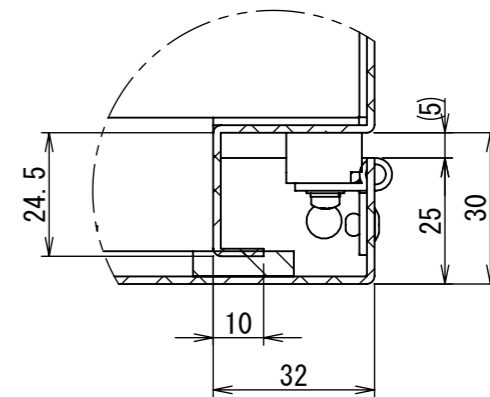

REV.	DESCRIPTION	DATE	APPL.
A	新規作成		

2023/09/19

Note :
 材質 別途記載
 塗装 5Y7/1 半ツヤ(標準色)

Designed by Nakagawa	Checked by -	Approved by - date -	Filename SS23119A00b	Date -	Scale 1:4
エス・ディ・エス株式会社			制御ボックス/アルミ製		
			FAL000A00-SAMPLE	Edition A	Sheet 1/2

F

F

2023/09/19

断面図 A-A

DETAIL E
SCALE 2 : 3

DETAIL D
SCALE 2 : 3

DETAIL C
SCALE 2 : 3

断面図 B-B