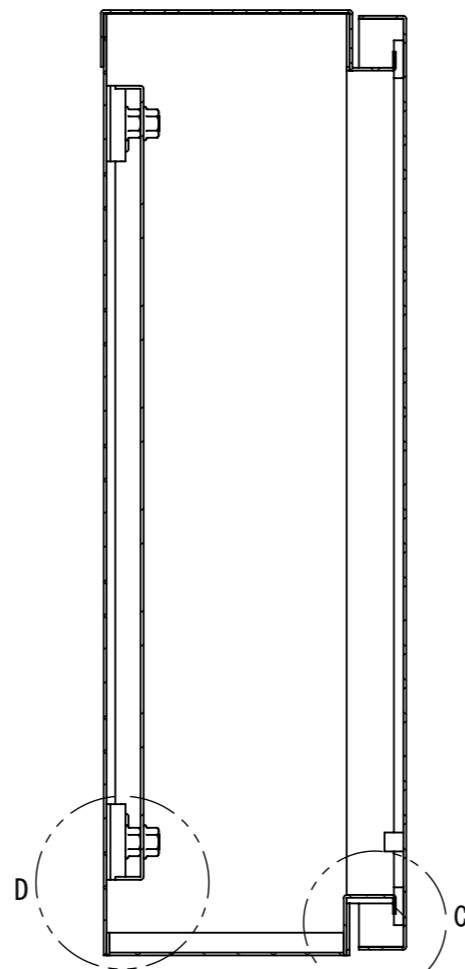

REV.	DESCRIPTION	DATE	APPL.
A	新規作成		

2023/09/19

Note :
 材質 別途記載
 塗装 5Y7/1 半ツヤ(標準色)

Designed by Nakagawa	Checked by -	Approved by - date -	Filename SS23119A00b	Date -	Scale 1:4
エス・ディ・エス株式会社			制御ボックス/アルミ製		
			FAL000A00-SAMPLE	Edition A	Sheet 1/2

F

F

2023/09/19

断面図 A-A

DETAIL E
SCALE 2 : 3

DETAIL D
SCALE 2 : 3

DETAIL C
SCALE 2 : 3

断面図 B-B

Note :
材質 別途記載
塗装 5Y7/1 半ツヤ(標準色)

Designed by Nakagawa	Checked by -	Approved by - date -	Filename SS23119A00b	Date -	Scale 1:4
エス・ディ・エス株式会社			制御ボックス/アルミ製		
			FAL000A00-SAMPLE		Edition A