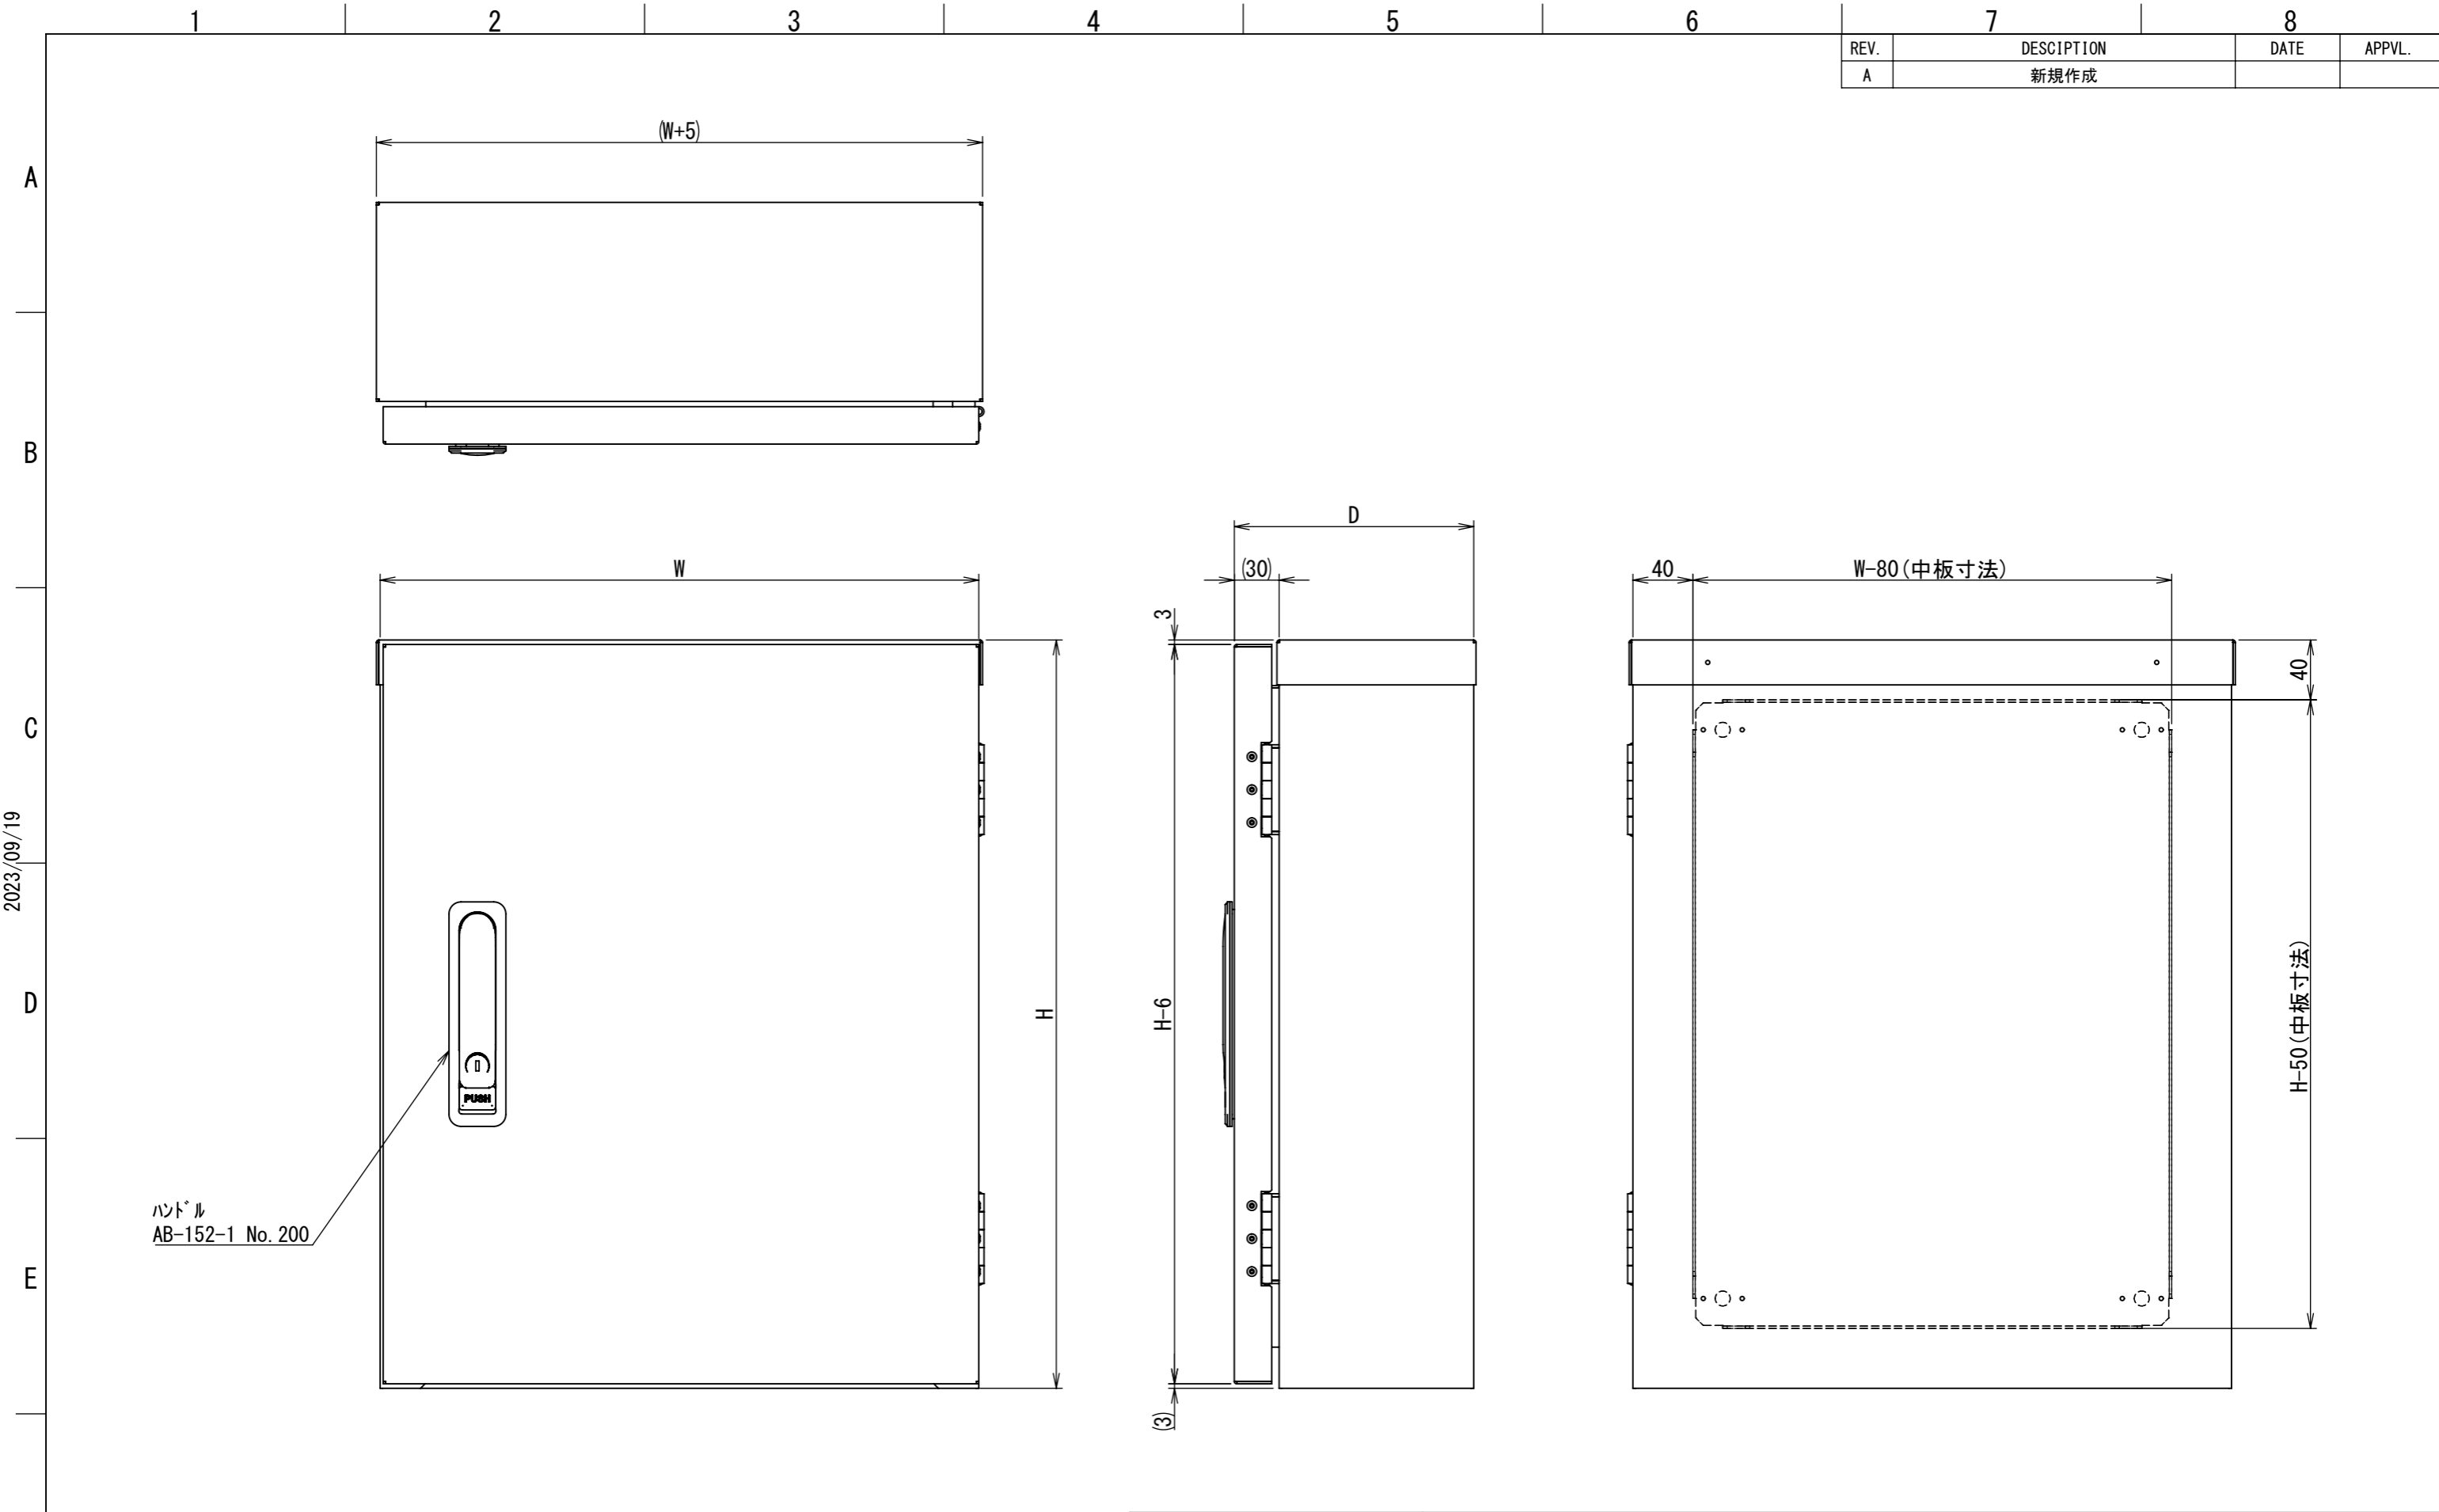

REV.	DESCRIPTION	DATE	APPL.
A	新規作成		

2023/09/19

Note :
 材質 別途記載
 塗装 5Y7/1 半ツヤ(標準色)

Designed by Nakagawa	Checked by -	Approved by - date -	Filename SS23119A00b	Date -	Scale 1:4
エス・ディ・エス株式会社			制御ボックス/アルミ製		
			FAL000A00-SAMPLE	Edition A	Sheet 1/2

F

F

2023/09/19

断面図 A-A

DETAIL E
SCALE 2 : 3

DETAIL D
SCALE 2 : 3

DETAIL C
SCALE 2 : 3

断面図 B-B