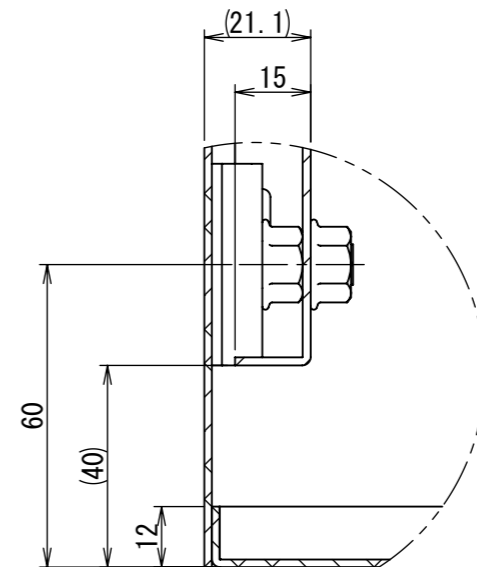

F

F

2023/09/19

断面図 A-A

DETAIL E
SCALE 2 : 3

DETAIL D
SCALE 2 : 3

DETAIL C
SCALE 2 : 3

断面図 B-B

Note :
材質 別途記載
塗装 5Y7/1 半ツヤ(標準色)

Designed by Nakagawa	Checked by -	Approved by - date -	Filename SS23119A00b	Date -	Scale 1:4
エス・ディ・エス株式会社			制御ボックス/アルミ製		
			FAL000A00-SAMPLE		Edition A