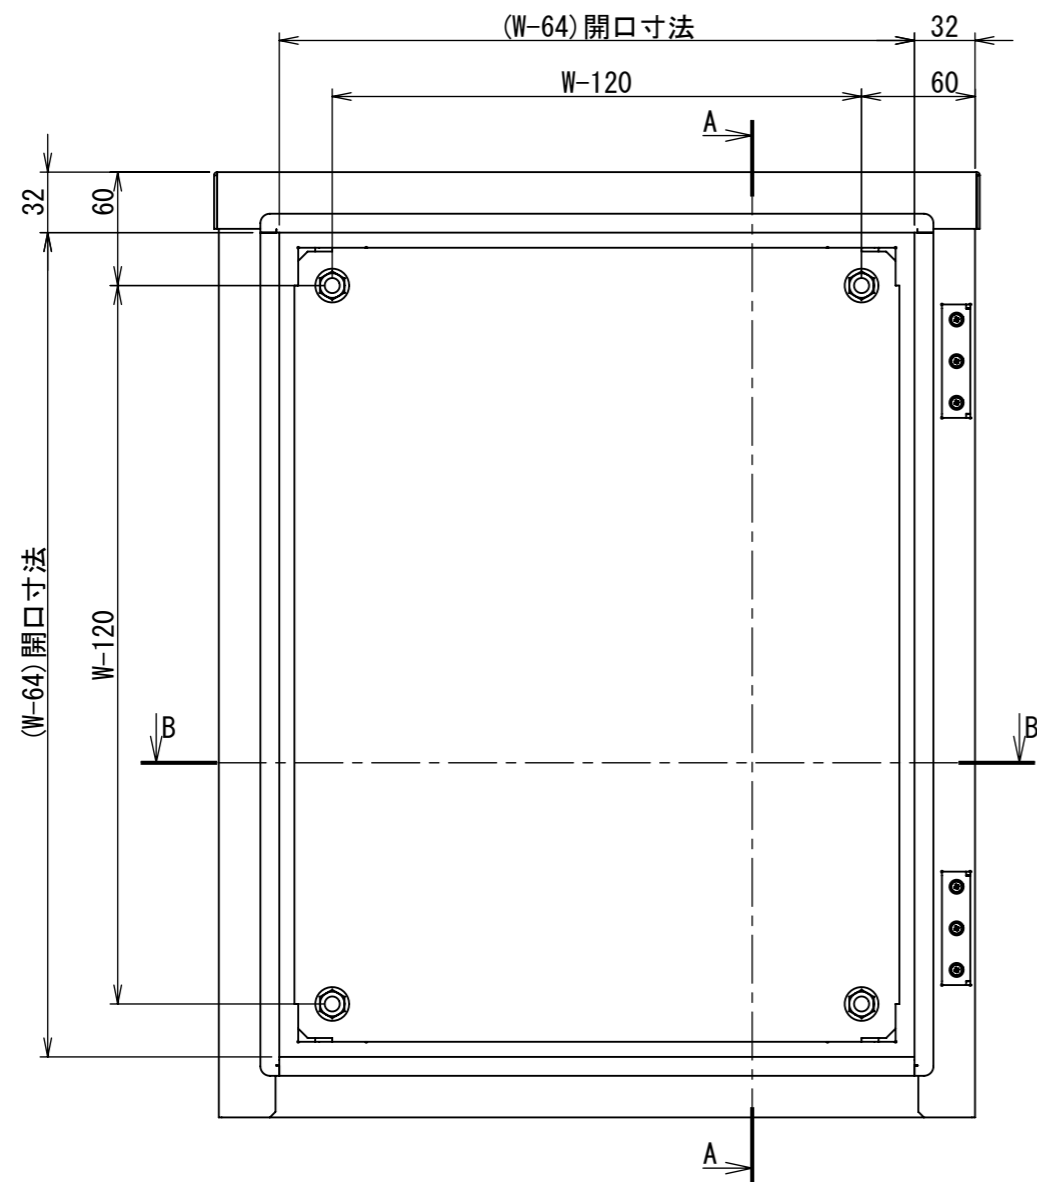

REV.	DESCRIPTION	DATE	APPL.
A	新規作成		

2023/09/19

Note :
 材質 別途記載
 塗装 5Y7/1 半ツヤ(標準色)

Designed by Nakagawa	Checked by -	Approved by - date -	Filename SS23119A00b	Date -	Scale 1:4
エス・ディ・エス株式会社			制御ボックス/アルミ製		
			FAL000A00-SAMPLE	Edition A	Sheet 1/2

F

F

2023/09/19

断面図 A-A

DETAIL E
SCALE 2 : 3

DETAIL D
SCALE 2 : 3

DETAIL C
SCALE 2 : 3

断面図 B-B