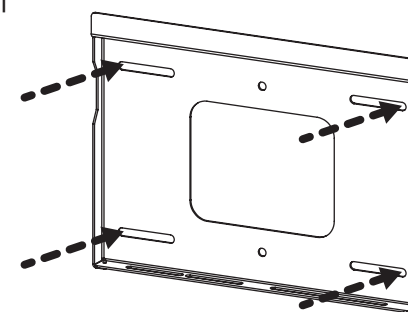

URL <https://www.world-sds.co.jp/furniture/uploads/FN/tenpubisu.pdf>

セット内容

番号	部品名	数量
①	マウントプレート	1ヶ
②	ディスプレイ取付金具	1set
③	取付金具固定ネジ	2ヶ
④	ディスプレイ取付ネジ	1set

※壁面固定用のネジやアンカー類は同梱していません。

1. 壁取付金具の設置

注意

- 工事専門業者以外は壁面への設置作業を行わないでください。
- 必ず二人以上で作業を行ってください。

- 壁取付金具を最低4ヶ所以上のネジやアンカー等で壁面へ取り付けてください(図1)
- ※壁の強度が弱い場所ではネジの本数を増やして設置してください。
- ※壁面固定用のネジやアンカー類は本製品には同梱していません。専門の業者にご依頼の上、別途ご用意ください。
- ※取付用の穴ピッチは本書の仕様図をご確認ください。

図1

2. ディスプレイの設置

注意

- 必ず二人以上で作業を行ってください。

- ディスプレイに付属のスタンドが付いている場合は取り外してください。取り外し方法についてはディスプレイ取扱説明書をご参照ください。
- 付属スタンドからディスプレイを外し、ディスプレイ表示部を下にし、きれいな毛布もしくはクッション材の上に置いてください
- ディスプレイ背面に壁掛固定用のネジ穴がありますのでディスプレイの取扱説明書で取付位置等をご確認ください。
- ※ディスプレイによってはキャップが付いている場合がありますのでディスプレイの取扱説明書に従って取り外してください。
- ディスプレイ取付金具を壁掛固定用ネジ穴に合せ、添付ディスプレイ取付ネジをしっかりと締め込み取り付けください。(図2)
- ※ネジ穴のピッチによって、ディスプレイ取付金具の位置が調整出来る場合は、ディスプレイの中央に合わせて取り付けください。
- ※壁掛固定用ネジはディスプレイメーカーが推奨するものを使用してください。