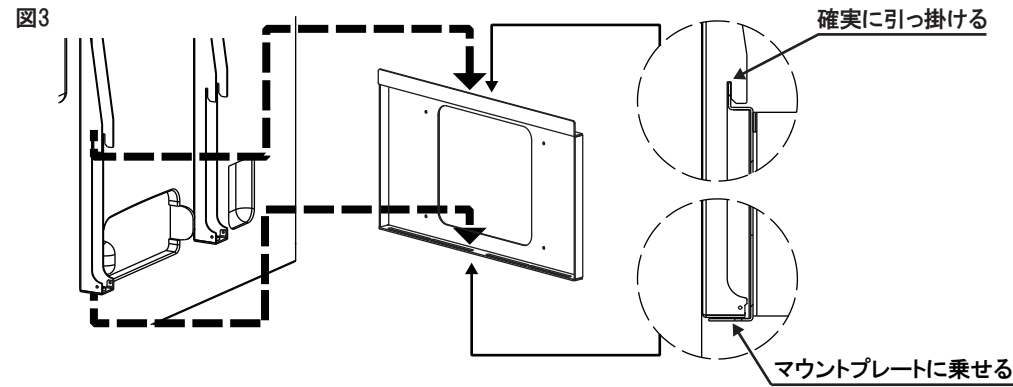

- 壁取付金具を最低4ヶ所以上のネジやアンカー等で壁面へ取り付けてください(図1)
- ※壁の強度が弱い場所ではネジの本数を増やして設置してください。
- ※壁面固定用のネジやアンカー類は本製品には同梱していません。専門の業者にご依頼の上、別途ご用意ください。
- ※取付用の穴ピッチは本書の仕様図をご確認ください。

図1

2. ディスプレイの設置

注意

- 必ず二人以上で作業を行ってください。

- ディスプレイに付属のスタンドが付いている場合は取り外してください。取り外し方法についてはディスプレイ取扱説明書をご参照ください。
- 付属スタンドからディスプレイを外し、ディスプレイ表示部を下にし、きれいな毛布もしくはクッション材の上に置いてください
- ディスプレイ背面に壁掛固定用のネジ穴がありますのでディスプレイの取扱説明書で取付位置等をご確認ください。
- ※ディスプレイによってはキャップが付いている場合がありますのでディスプレイの取扱説明書に従って取り外してください。
- ディスプレイ取付金具を壁掛固定用ネジ穴に合せ、添付ディスプレイ取付ネジをしっかりと締め込み取り付けください。(図2)
- ※ネジ穴のピッチによって、ディスプレイ取付金具の位置が調整出来る場合は、ディスプレイの中央に合わせて取り付けください。
- ※壁掛固定用ネジはディスプレイメーカーが推奨するものを使用してください。

図2

2. ディスプレイの設置

注意

- 必ず二人以上で作業を行ってください。
- ディスプレイを取り付けた後に電源・映像ケーブルを取り付ける際、差し込みにくい場合がありますので事前に差し込む等の準備を行ってからディスプレイを取り付けてください。

- ディスプレイ取付金具を付け終わったら、ディスプレイを二人以上の作業員で支え、本機のマウントプレートにディスプレイ取付金具を引掛けるように設置してください(図3)
- ※必ず確実に引っ掛かっているかを確認してください。