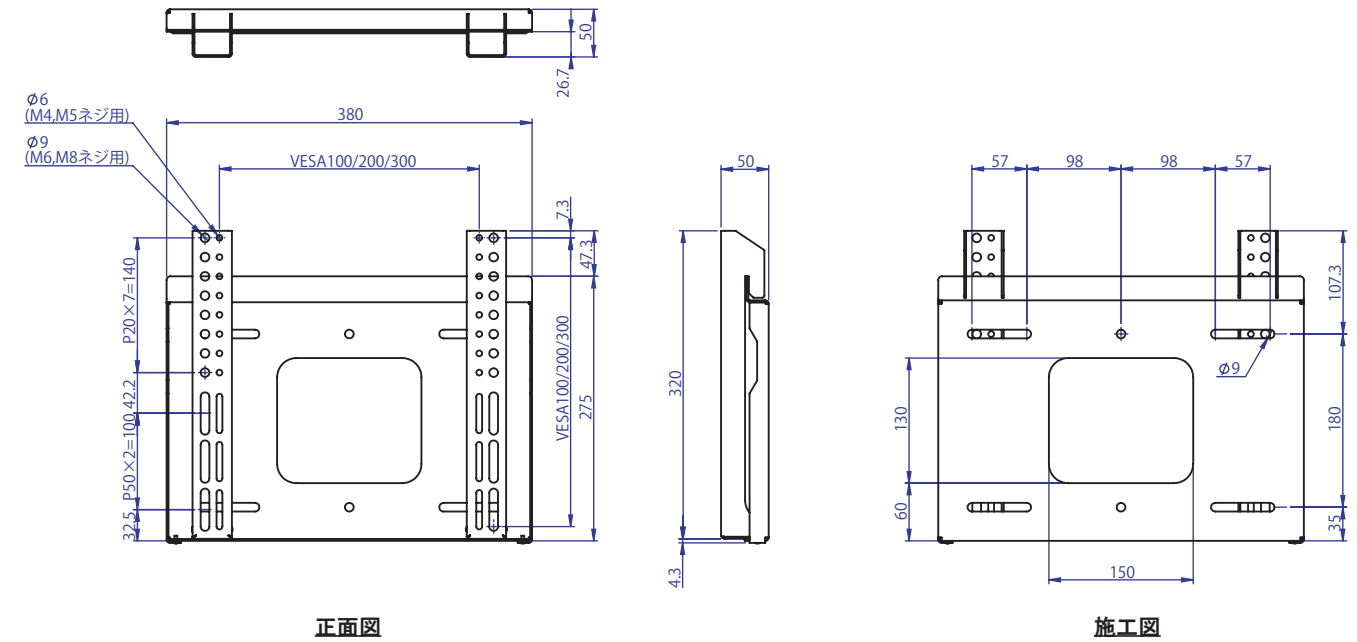

4. 仕様図

SWF-S60-300仕様図