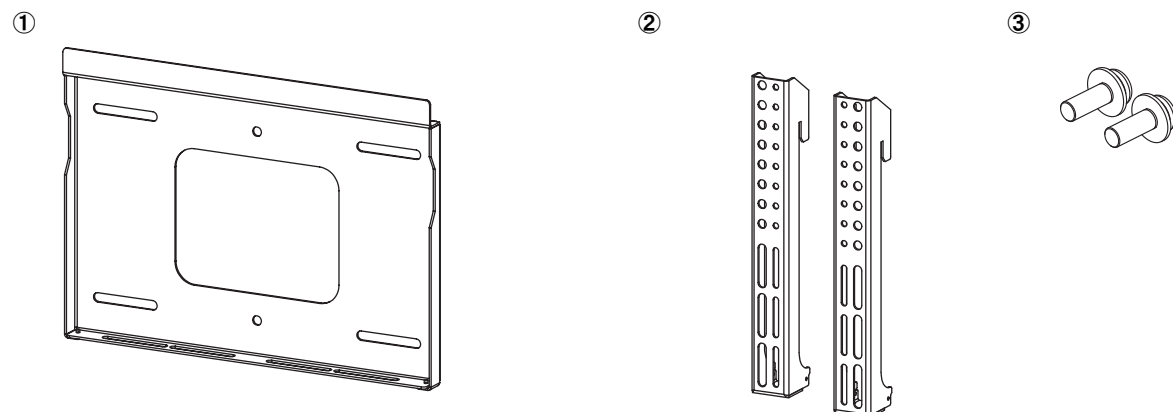

注意 ご使用になる前に必ずお読みください。(本書は大切に保管してください)

■安全にご使用頂くために

本書では危険を伴う操作・お取扱について、次の警告記号を用いて重要な部分が一目で判るようにしています。内容を良くご理解の上で本文をお読みください。

警告 この表示を無視して、誤った取扱をすると人が死亡又は、重症を負う可能性が想定される内容を示します。

注意 この表示を無視した取扱をすると、人が障害を負う可能性が想定される内容及び物的損害の発生が想定される内容を示します。

●設置 **注意**

- ■工事専門業者以外は壁面への設置作業を行わないでください。
- ■ディスプレイを取り付ける際はディスプレイの説明書と異なった設置条件では取り付けしないで下さい。機器の破損の原因となります。
- ■ディスプレイの取付は必ず複数の作業者で行ってください。転倒及び落下し機器の破損、怪我をする恐れがあります。
- ■搭載荷重以上のものを搭載すると落下し機器の破損、怪我をする恐れがありますので搭載物の重量を確認し搭載してください。

●使用方法 **注意**

- ■本機にディスプレイを搭載した状態で角度を変更する際は、周囲を確認し二人以上でゆっくり変更してください。
- ■設置後はボルト、ノブ等の緩みがないか定期点検を実施してください。

●ディスプレイ取付用ネジについて

- ■本製品にはディスプレイ取付用ネジを同梱しております。取付されるディスプレイのメーカー・型式によって使用するネジが異なりますので、予めディスプレイ取扱説明書もしくは下記弊社ホームページでネジサイズをご確認の上、使用ください。
- ■ディスプレイ型式・メーカーによっては、添付ネジで取付できない場合がありますので、その際は、お近くのホームセンターでお買い求めください。

URL <https://www.world-sds.co.jp/furniture/uploads/FN/tenpubisu.pdf>

セット内容

番号	部品名	数量
①	マウントプレート	1ヶ
②	ディスプレイ取付金具	1set
③	取付金具固定ネジ	2ヶ
④	ディスプレイ取付ネジ	1set

※壁面固定用のネジやアンカー類は同梱していません。