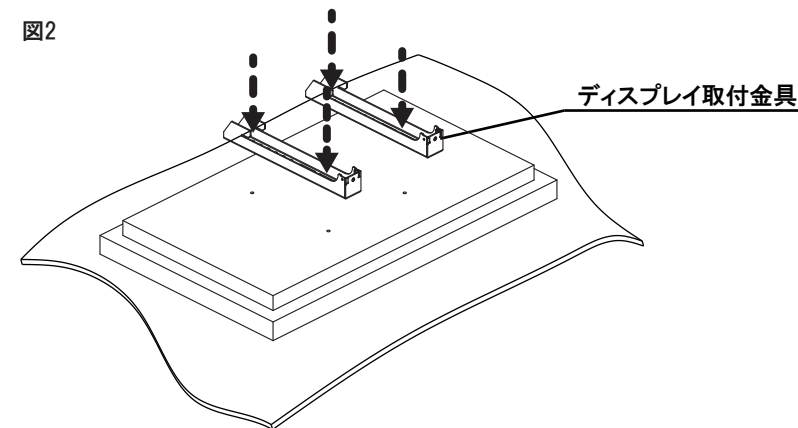

2. ディスプレイの設置

注意

- ■必ず二人以上で作業を行ってください。

- ■ディスプレイに付属のスタンドが付いている場合は取り外してください。取り外し方法についてはディスプレイ取扱説明書をご参照ください。
- ■付属スタンドからディスプレイを外し、ディスプレイ表示部を下にし、きれいな毛布もしくはクッション材の上に置いてください
- ■ディスプレイ背面に壁掛固定用のネジ穴がありますのでディスプレイの取扱説明書で取付位置等をご確認ください。
- ※ディスプレイによってはキャップが付いている場合がありますのでディスプレイの取扱説明書に従って取り外してください。
- ■ディスプレイ取付金具を壁掛固定用ネジ穴に合せ、添付ディスプレイ取付ネジをしっかりと締め込み取り付けください。(図2)
- ※ネジ穴のピッチによって、ディスプレイ取付金具の位置が調整出来る場合は、ディスプレイの中央に合わせて取り付けください。
- ※壁掛固定用ネジはディスプレイメーカーが推奨するものを使用してください。

図2