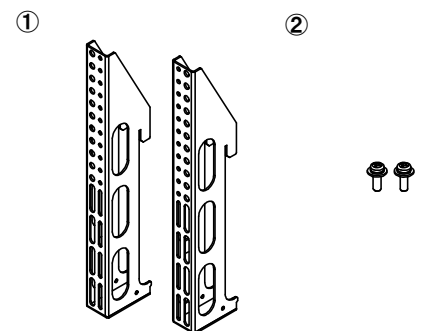

OP-DB481

番号	部品名	数量
①	DB481ディスプレイ取付金具	2ヶ
②	ナベネジM5×15	2ヶ