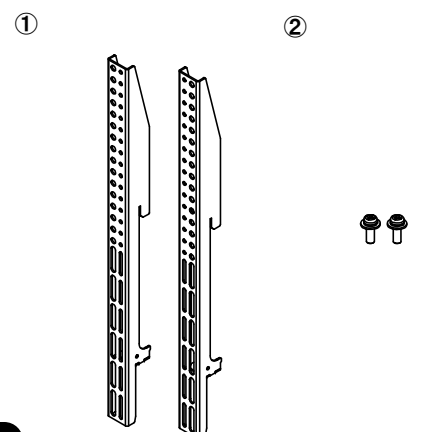

OP-DB441

番号	部品名	数量
①	DB441ディスプレイ取付金具	2ヶ
②	ナベネジM5×15	2ヶ

OP-DB481

番号	部品名	数量
①	DB481ディスプレイ取付金具	2ヶ
②	ナベネジM5×15	2ヶ

OP-DB641

番号	部品名	数量
①	DB641ディスプレイ取付金具	2ヶ
②	ナベネジM5×15	2ヶ

OP-DB681

番号	部品名	数量
①	DB681ディスプレイ取付金具	2ヶ
②	ナベネジM5×15	2ヶ

1. ディスプレイ搭載手順

●ディスプレイ取付用ネジについて

- 本製品にはディスプレイ取付ネジを同梱しております。取付されるディスプレイのメーカー・型式によって使用するネジが異なりますので、予めディスプレイ取扱説明書もしくは下記弊社ホームページでネジサイズをご確認の上、使用ください。

注意 ディスプレイ型式・メーカーによっては、添付ネジで取付できない場合がありますので、その際は、お近くのホームセンターでお買い求めください。

URL <https://www.world-sds.co.jp/furniture/uploads/FN/tenpubisu.pdf>

注意

- ディスプレイの取付は必ず二人以上の作業員で行ってください。転倒及び落下し機器の破損、怪我をする恐れがあります。
- ディスプレイ表示面にキズがつく恐れがありますので、きれいな毛布もしくはクッション材をご用意ください。

- ディスプレイ付属のスタンドが付いている場合は取り外してください。取り外し方法についてはディスプレイ取扱説明書をご参照ください。
- 付属スタンドからディスプレイを外し、ディスプレイ表示部を下にし、きれいな毛布もしくはクッション材の上に置いてください。(図1)
- ディスプレイ背面に壁掛固定用のネジ穴がありますのでディスプレイ取扱説明書で取付位置等をご確認ください。
- ※ディスプレイによってはキャップが付いている場合がありますので取扱説明書に従って取り外してください。
- 本製品に付属しているディスプレイ取付金具をディスプレイ背面の壁掛固定用ネジ穴に合せてください。
- ※ディスプレイ取付金具には大小2種類の固定穴がありますのでディスプレイの壁掛固定用ネジ穴サイズに合わせて使い分けてください。(図2)
- ディスプレイ取付金具を壁掛固定用ネジ穴に合せ、ドライバーにて固定ネジをしっかりと締め込み取り付けしてください。(図3)
- ※壁掛固定用ネジはディスプレイメーカーが推奨するものを使用してください。