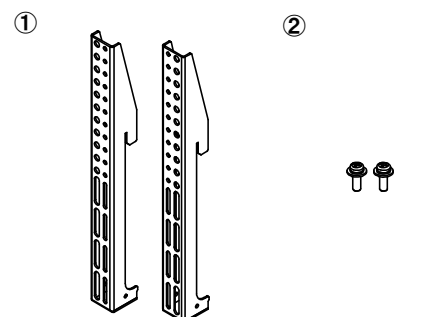

OP-DB441

番号	部品名	数量
①	DB441ディスプレイ取付金具	2ヶ
②	ナベネジM5×15	2ヶ