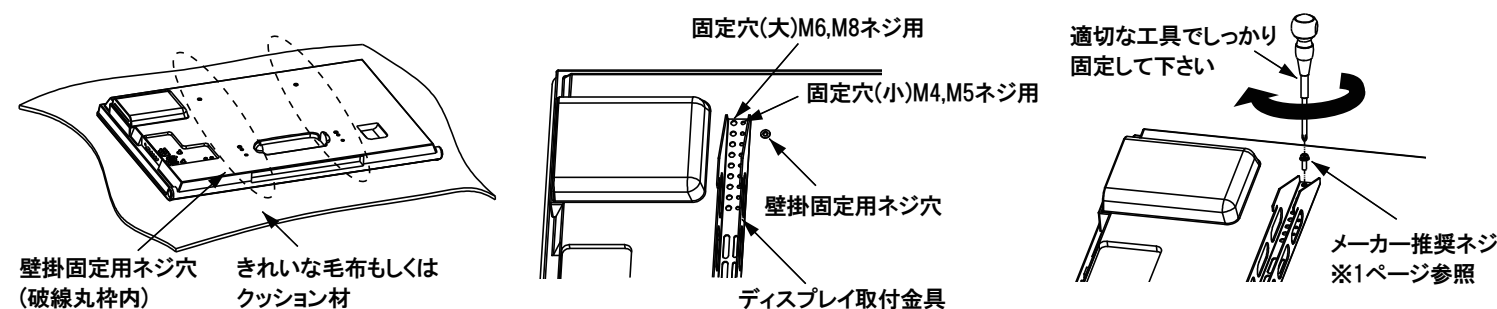

1. ディスプレイ搭載手順

●ディスプレイ取付用ネジについて

- 本製品にはディスプレイ取付ネジを同梱しております。取付されるディスプレイのメーカー・型式によって使用するネジが異なりますので、予めディスプレイ取扱説明書もしくは下記弊社ホームページでネジサイズをご確認の上、使用ください。

注意 ディスプレイ型式・メーカーによっては、添付ネジで取付できない場合がありますので、その際は、お近くのホームセンターでお買い求めください。

URL <https://www.world-sds.co.jp/furniture/uploads/FN/tenpubisu.pdf>

注意

- ディスプレイの取付は必ず二人以上の作業員で行ってください。転倒及び落下し機器の破損、怪我をする恐れがあります。
- ディスプレイ表示面にキズがつく恐れがありますので、きれいな毛布もしくはクッション材をご用意ください。

- ディスプレイ付属のスタンドが付いている場合は取り外してください。取り外し方法についてはディスプレイ取扱説明書をご参照ください。
- 付属スタンドからディスプレイを外し、ディスプレイ表示部を下にし、きれいな毛布もしくはクッション材の上に置いてください。(図1)
- ディスプレイ背面に壁掛固定用のネジ穴がありますのでディスプレイ取扱説明書で取付位置等をご確認ください。
- ※ディスプレイによってはキャップが付いている場合がありますので取扱説明書に従って取り外してください。
- 本製品に付属しているディスプレイ取付金具をディスプレイ背面の壁掛固定用ネジ穴に合せてください。
- ※ディスプレイ取付金具には大小2種類の固定穴がありますのでディスプレイの壁掛固定用ネジ穴サイズに合わせて使い分けてください。(図2)
- ディスプレイ取付金具を壁掛固定用ネジ穴に合せ、ドライバーにて固定ネジをしっかりと締め込み取り付けしてください。(図3)
- ※壁掛固定用ネジはディスプレイメーカーが推奨するものを使用してください。

図1

図2

図3

注意

- ディスプレイの取付は必ず二人以上の作業員で行ってください。転倒及び落下し機器の破損、怪我をする恐れがあります。
- ディスプレイを取付ける際はマウントプレートを垂直に起こした状態で取付け作業を行ってください。落下し機器の破損、怪我をする恐れがあります。
- 取付金具をネジで固定する際は機器の下にもぐりこまないでください。

- ディスプレイ取付金具を付け終わったら、ディスプレイを二人以上の作業員で支え、本機のマウントプレートにディスプレイ取付金具を引掛けるように設置してください。(図4)
- ※必ず確実に引っ掛かっているかを確認してください。