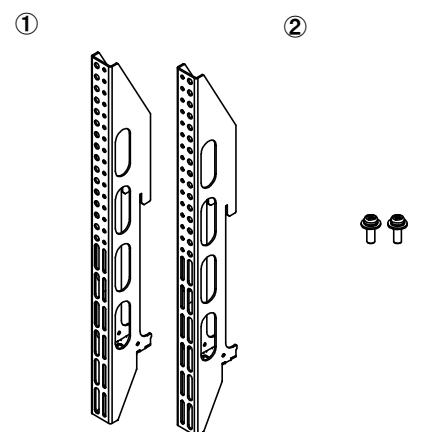

OP-DB441

番号	部品名	数量
①	DB441ディスプレイ取付金具	2ヶ
②	ナベネジM5×15	2ヶ

OP-DB481

番号	部品名	数量
①	DB481ディスプレイ取付金具	2ヶ
②	ナベネジM5×15	2ヶ

OP-DB641

番号	部品名	数量
①	DB641ディスプレイ取付金具	2ヶ
②	ナベネジM5×15	2ヶ

OP-DB681

番号	部品名	数量
①	DB681ディスプレイ取付金具	2ヶ
②	ナベネジM5×15	2ヶ

URL <https://www.world-sds.co.jp/furniture/uploads/FN/tenpubisu.pdf>

注意

- ディスプレイの取付は必ず二人以上の作業員で行ってください。転倒及び落下し機器の破損、怪我をする恐れがあります。
- ディスプレイ表示面にキズがつく恐れがありますので、きれいな毛布もしくはクッション材をご用意ください。

- ディスプレイ付属のスタンドが付いている場合は取り外してください。取り外し方法についてはディスプレイ取扱説明書をご参照ください。
- 付属スタンドからディスプレイを外し、ディスプレイ表示部を下にし、きれいな毛布もしくはクッション材の上に置いてください。(図1)
- ディスプレイ背面に壁掛固定用のネジ穴がありますのでディスプレイ取扱説明書で取付位置等をご確認ください。
- ※ディスプレイによってはキャップが付いている場合がありますので取扱説明書に従って取り外してください。
- 本製品に付属しているディスプレイ取付金具をディスプレイ背面の壁掛固定用ネジ穴に合せてください。
- ※ディスプレイ取付金具には大小2種類の固定穴がありますのでディスプレイの壁掛固定用ネジ穴サイズに合わせて使い分けてください。(図2)
- ディスプレイ取付金具を壁掛固定用ネジ穴に合せ、ドライバーにて固定ネジをしっかりと締め込み取り付けしてください。(図3)
- ※壁掛固定用ネジはディスプレイメーカーが推奨するものを使用してください。