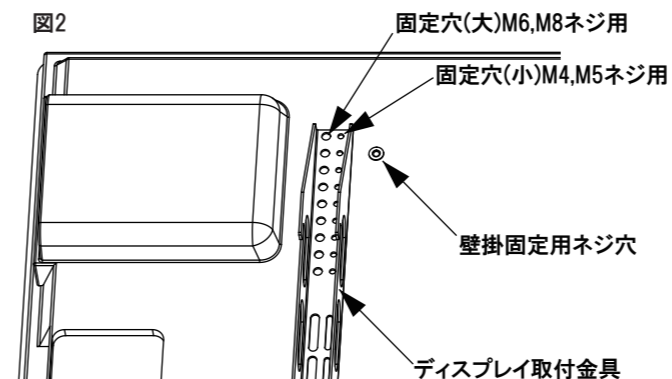

- ■本製品に付属しているディスプレイ取付金具をディスプレイ背面の壁掛固定用ネジ穴に合せてください。
- ※ディスプレイ取付金具には大小2種類の固定穴がありますのでディスプレイの壁掛固定用ネジ穴サイズに合わせて使い分けてください。(図2)
- ■ディスプレイ取付金具を壁掛固定用ネジ穴に合せ、付属ドライバーにて固定ネジをしっかりと締め込み取り付けしてください。(図3)
- ※壁掛固定用ネジはディスプレイメーカーが推奨するものを使用してください。