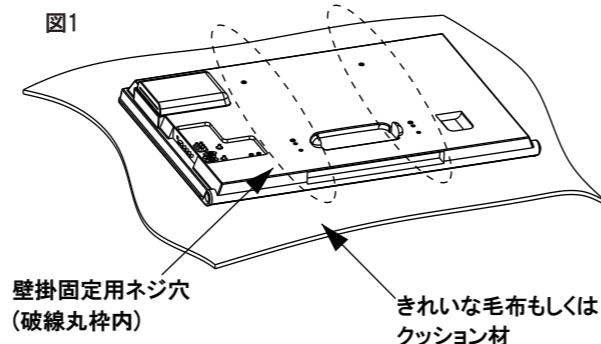

●ディスプレイ取付用ネジについて

- 本製品にはディスプレイ取付用ネジを同梱しております。取付されるディスプレイのメーカー・型式によって使用するネジが異なりますので、予めディスプレイ取扱説明書もしくは下記弊社ホームページでネジサイズをご確認の上、使用ください。
- ディスプレイ型式・メーカーによっては、添付ネジで取付できない場合がありますので、その際は、お近くのホームセンターでお買い求めください。

URL <https://www.world-sds.co.jp/furniture/uploads/FN/tenpubisu.pdf>

注意

- ディスプレイの取付は必ず二人以上の作業員で行ってください。転倒及び落下し機器の破損、怪我をする恐れがあります。
- 搭載可能なディスプレイの最大重量は30kgです。最大重量を超えるディスプレイを載せると転倒、破損等の原因となりますので絶対に搭載しないでください。
- ディスプレイ表示面にキズがつく恐れがありますので、きれいな毛布もしくはクッション材をご用意ください。

- ディスプレイ付属のスタンドが付いている場合は取り外してください。取り外し方法についてはディスプレイ取扱説明書をご参照ください。
- 付属スタンドからディスプレイを外し、ディスプレイ表示部を下にし、きれいな毛布もしくはクッション材の上に置いてください。(図1)
- ディスプレイ背面に壁掛固定用のネジ穴がありますのでディスプレイ取扱説明書で取付位置等をご確認ください。
- ※ディスプレイによってはキャップが付いている場合がありますので取扱説明書に従って取り外してください。

- 本製品に付属しているディスプレイ取付金具をディスプレイ背面の壁掛固定用ネジ穴に合せてください。
- ※ディスプレイ取付金具には大小2種類の固定穴がありますのでディスプレイの壁掛固定用ネジ穴サイズに合わせて使い分けてください。(図2)
- ディスプレイ取付金具を壁掛固定用ネジ穴に合せ、付属ドライバーにて固定ネジをしっかりと締め込み取り付けしてください。(図3)
- ※壁掛固定用ネジはディスプレイメーカーが推奨するものを使用してください。