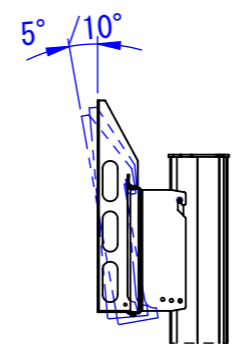

A  
B  
C  
D  
E  
F

チルト詳細

ディスプレイ取付金具詳細

棚板

2023/03/09

表面処理：  
メインフレーム：メタルブラック  
その他：アイゼングリマー

Designed by K_Kitamura	Checked by -	Approved by - date 23/03/09	Filename -	Date 17/11/29	Scale 1:15
エス・ディ・エス株式会社			X-Tower XT-4055		
			SDDV106G0001	Edition -	Sheet 1/1