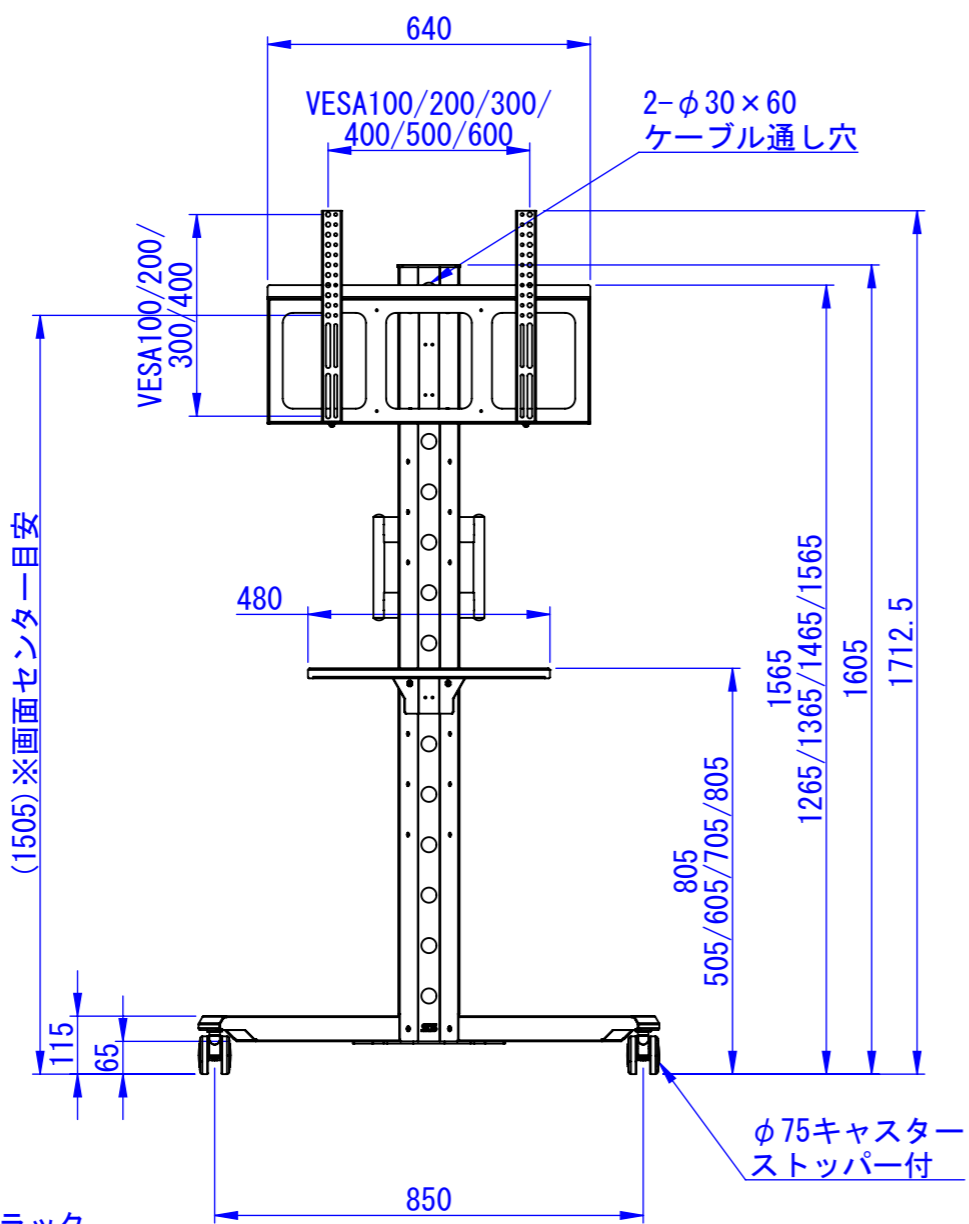

A  
B  
C  
D  
E  
F

チルト詳細

ディスプレイ取付金具詳細

棚板

2023/03/09

表面処理：  
メインフレーム：メタルブラック  
その他：アイゼングリマー

Designed by K_Kitamura	Checked by -	Approved by - date 23/03/09	Filename -	Date 17/11/29	Scale 1:15
エス・ディ・エス株式会社			X-Tower XT-4055		
			SDDV106G0001	Edition -	Sheet 1/1