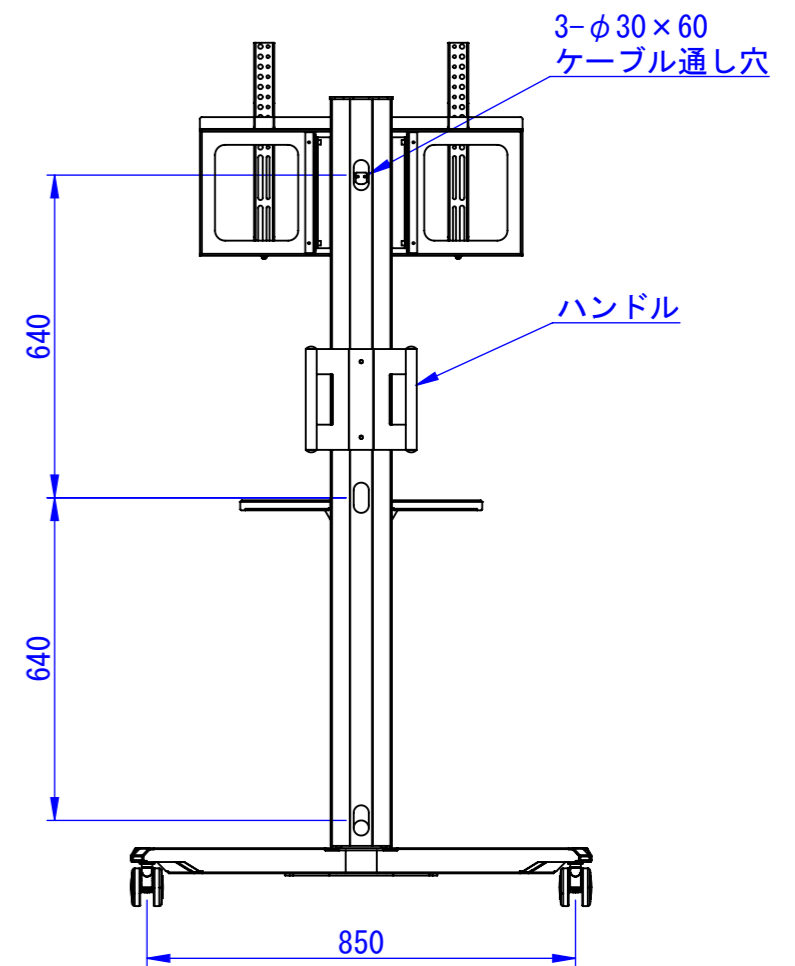

A  
B  
C  
D  
E  
F

チルト詳細

ディスプレイ取付金具詳細

棚板

2023/03/09

表面処理：  
メインフレーム：メタルブラック  
その他：アイゼングリマー

Designed by K_Kitamura	Checked by -	Approved by - date 23/03/09	Filename -	Date 17/11/29	Scale 1:15
エス・ディ・エス株式会社			X-Tower XT-4055		
			SDDV106G0001	Edition -	Sheet 1/1