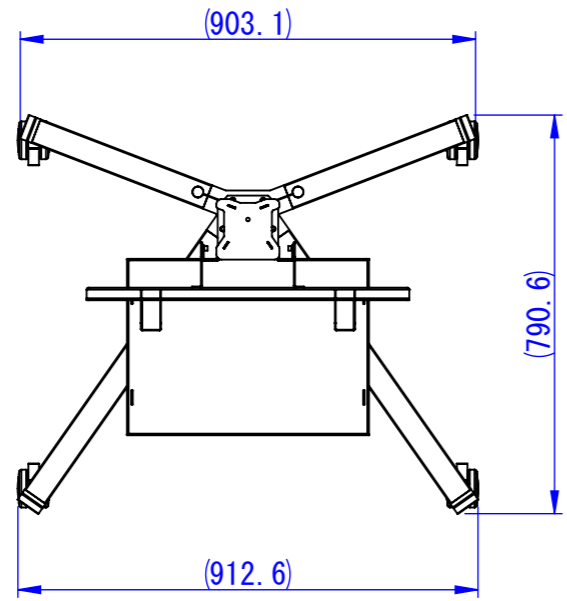

A  
B  
C  
D  
E  
F

チルト詳細

ディスプレイ取付金具詳細

棚板

2023/03/09

表面処理：  
メインフレーム：メタルブラック  
その他：アイゼングリマー

Designed by K_Kitamura	Checked by -	Approved by - date 23/03/09	Filename -	Date 17/11/29	Scale 1:15
エス・ディ・エス株式会社			X-Tower XT-4055		
			SDDV106G0001	Edition -	Sheet 1/1