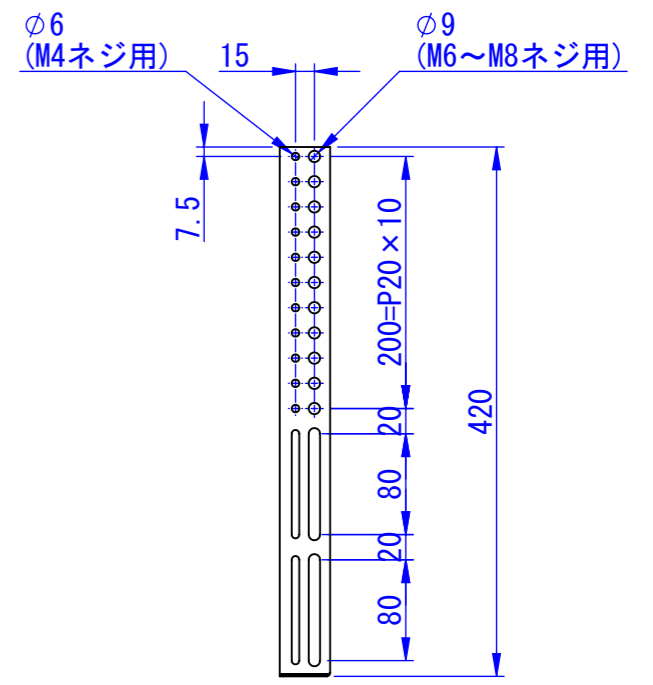

A  
B  
C  
D  
E  
F

チルト詳細

ディスプレイ取付金具詳細

棚板

2023/03/09

表面処理：  
メインフレーム：メタルブラック  
その他：アイゼングリマー

Designed by K_Kitamura	Checked by -	Approved by - date 23/03/09	Filename -	Date 17/11/29	Scale 1:15
エス・ディ・エス株式会社			X-Tower XT-4055		
			SDDV106G0001	Edition -	Sheet 1/1