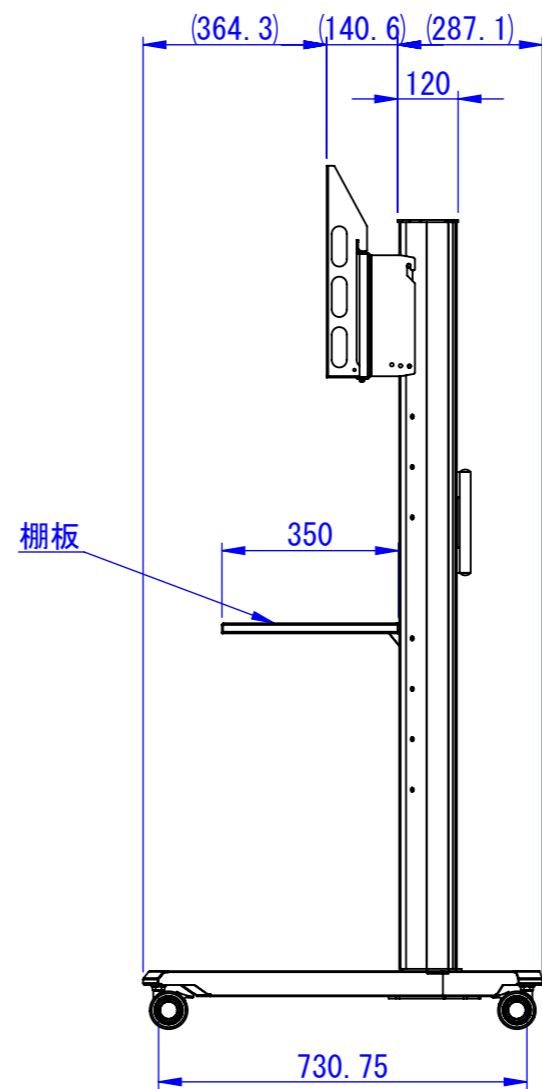

A  
B  
C  
D  
E  
F

チルト詳細

ディスプレイ取付金具詳細

棚板

2023/03/09

表面処理：  
メインフレーム：メタルブラック  
その他：アイゼングリマー

Designed by K_Kitamura	Checked by -	Approved by - date 23/03/09	Filename -	Date 17/11/29	Scale 1:15
エス・ディ・エス株式会社			X-Tower XT-4055		
			SDDV106G0001	Edition -	Sheet 1/1