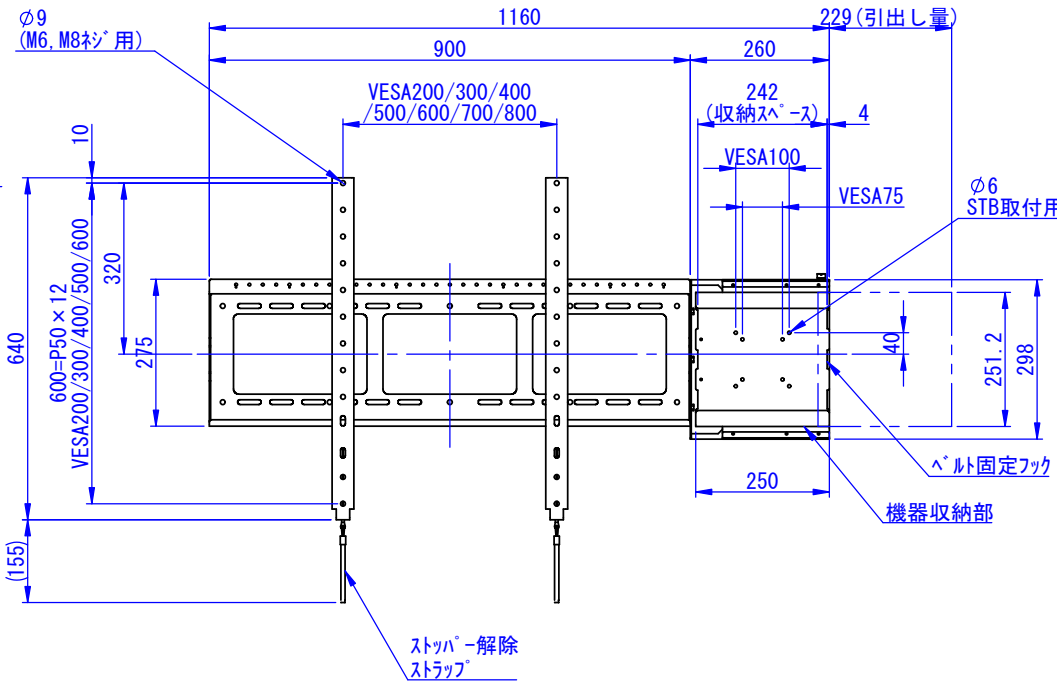

2023/04/28

表面処理: サテンブラック

Designed by K.Kitamura	Checked by -	Approved by - date -	Filename SDDV147G0001	Date 21/03/31	Scale 1:10
エス・ディ・エス株式会社			壁掛けプラスラージ		
			WM-S80-860P	Edition -	Sheet 1/1