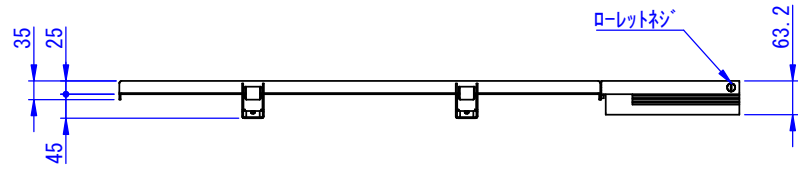

2023/04/28

表面処理: サテンブラック

Designed by K.Kitamura	Checked by -	Approved by - date -	Filename SDDV147G0001	Date 21/03/31	Scale 1:10
エス・ディ・エス株式会社			壁掛けプラスラージ		
			WM-S80-860P	Edition -	Sheet 1/1