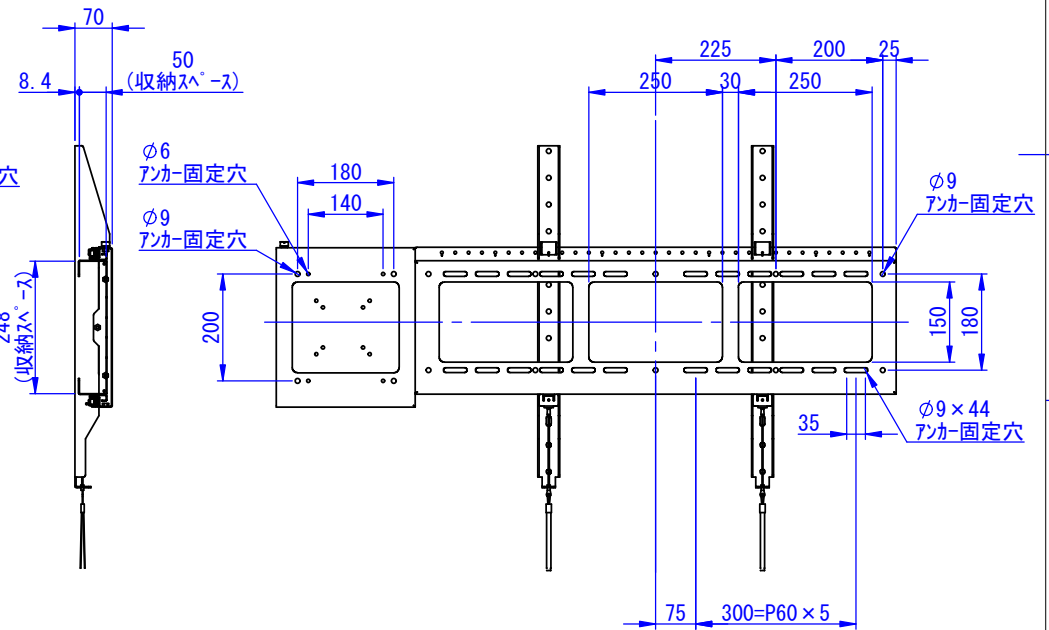

2023/04/28

表面処理: サテンブラック

Designed by K.Kitamura	Checked by -	Approved by - date -	Filename SDDV147G0001	Date 21/03/31	Scale 1:10
エス・ディ・エス株式会社			壁掛けプラスラージ		
			WM-S80-860P	Edition -	Sheet 1/1