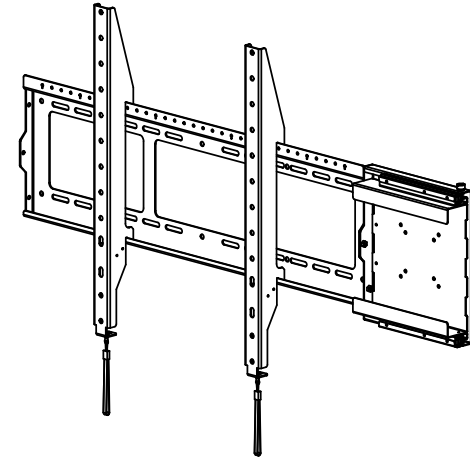

2023/04/28

表面処理: サテンブラック

Designed by K.Kitamura	Checked by -	Approved by - date -	Filename SDDV147G0001	Date 21/03/31	Scale 1:10
エス・ディ・エス株式会社			壁掛けプラスラージ		
			WM-S80-860P	Edition -	Sheet 1/1