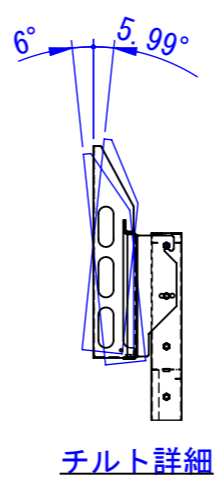

表面処理：  
サテンブラック  
重量：27kg

Designed by K_Ikeda	Checked by -	Approved by - date 23/03/09	Filename -	Date 16/08/25	Scale 1:15
エス・ディ・エス株式会社			OS-4055		
			SDDV093G0001	Edition -	Sheet 1/1

1

2

3

6

7

8