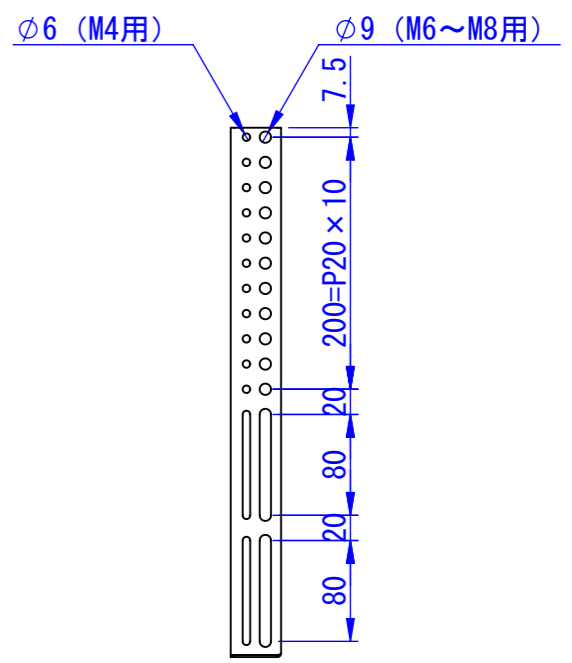

表面処理：  
サテンブラック  
重量：27kg

Designed by K_Ikeda	Checked by -	Approved by - date 23/03/09	Filename -	Date 16/08/25	Scale 1:15
エス・ディ・エス株式会社			OS-4055		
			SDDV093G0001	Edition -	Sheet 1/1

1

2

3

6

7

8