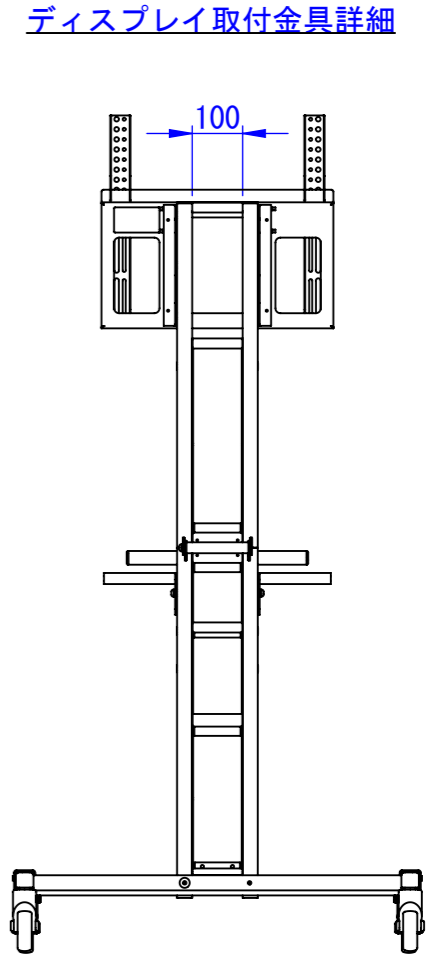

表面処理：  
サテンブラック  
重量：27kg

Designed by K_Ikeda	Checked by -	Approved by - date 23/03/09	Filename -	Date 16/08/25	Scale 1:15
エス・ディ・エス株式会社			OS-4055		
			SDDV093G0001	Edition -	Sheet 1/1

1

2

3

6

7

8