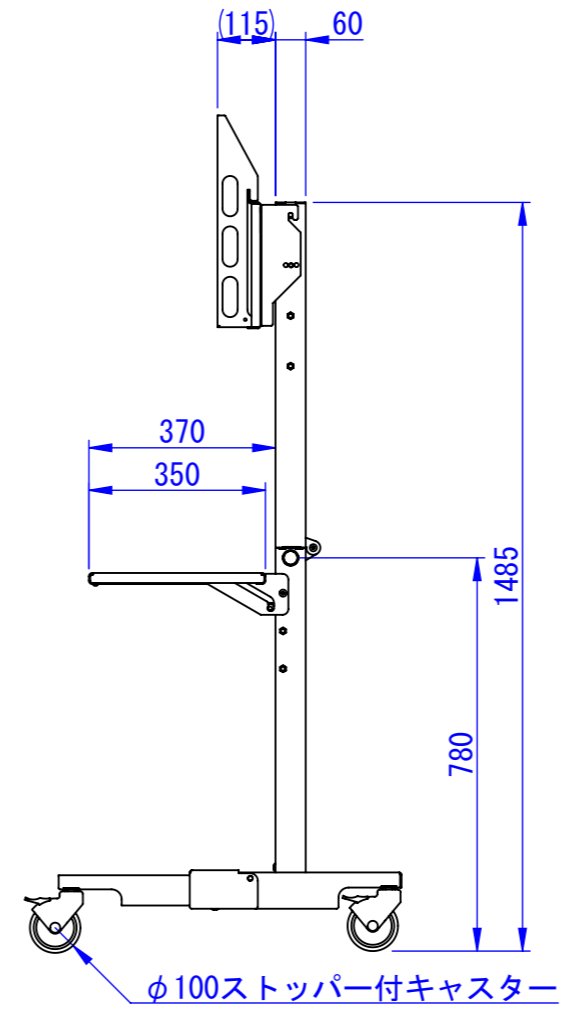

表面処理：  
サテンブラック  
重量：27kg

Designed by K_Ikeda	Checked by -	Approved by - date 23/03/09	Filename -	Date 16/08/25	Scale 1:15
エス・ディ・エス株式会社			OS-4055		
			SDDV093G0001	Edition -	Sheet 1/1

1

2

3

6

7

8