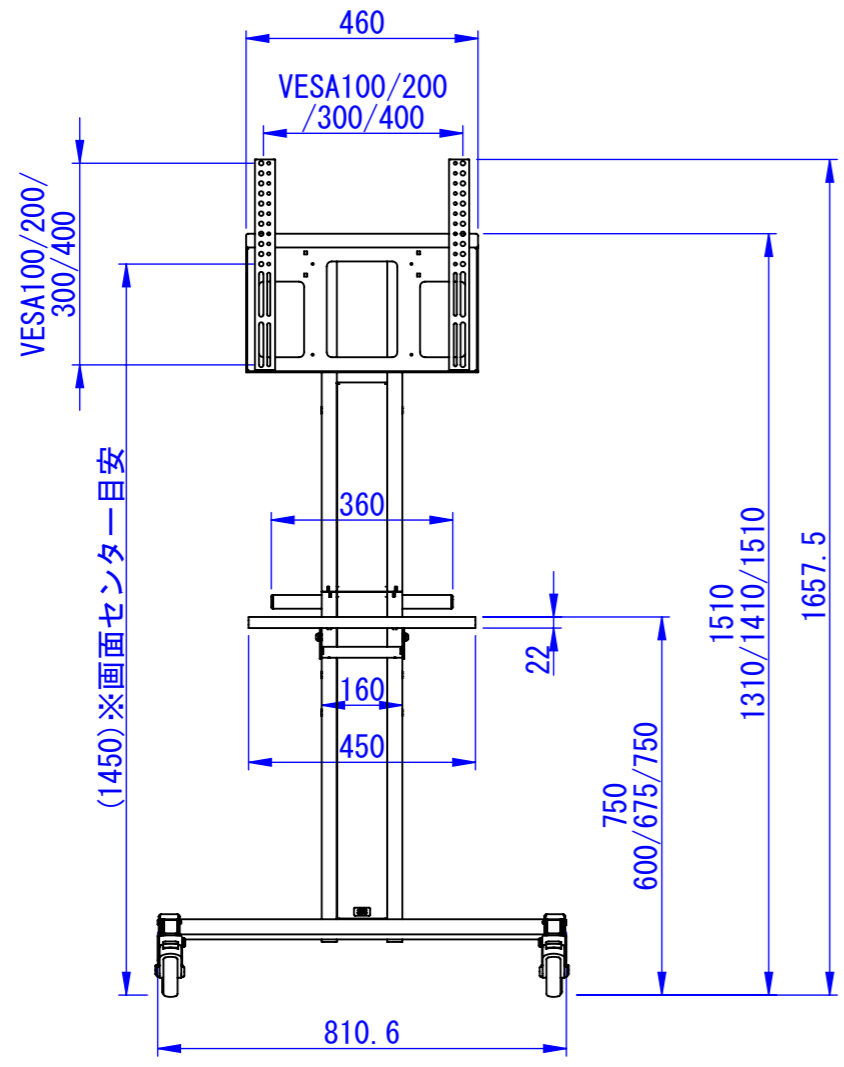

表面処理：  
サテンブラック  
重量：27kg

Designed by K_Ikeda	Checked by -	Approved by - date 23/03/09	Filename -	Date 16/08/25	Scale 1:15
エス・ディ・エス株式会社			OS-4055		
			SDDV093G0001	Edition -	Sheet 1/1

1

2

3

6

7

8