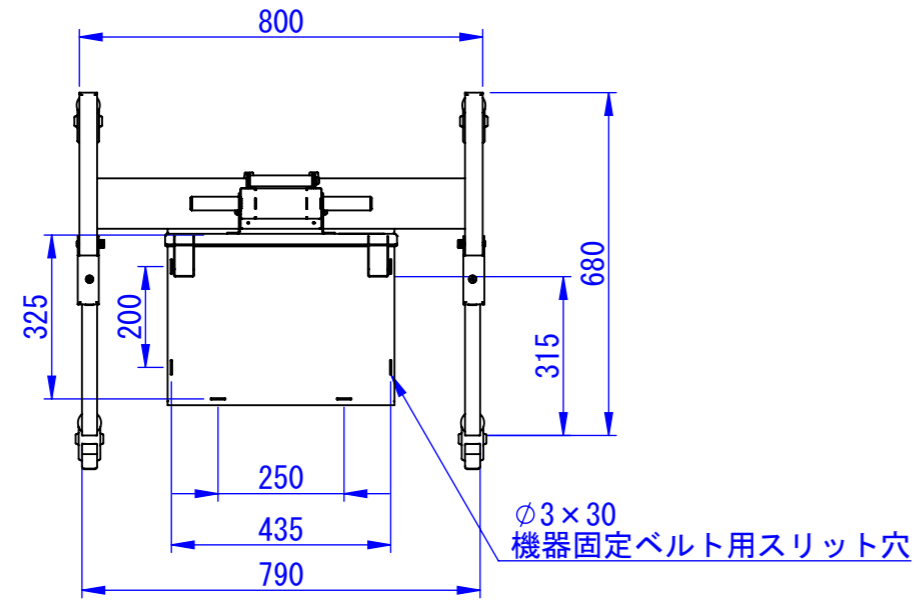

表面処理：  
サテンブラック  
重量：27kg

Designed by K_Ikeda	Checked by -	Approved by - date 23/03/09	Filename -	Date 16/08/25	Scale 1:15
エス・ディ・エス株式会社			OS-4055		
			SDDV093G0001	Edition -	Sheet 1/1

1

2

3

6

7

8